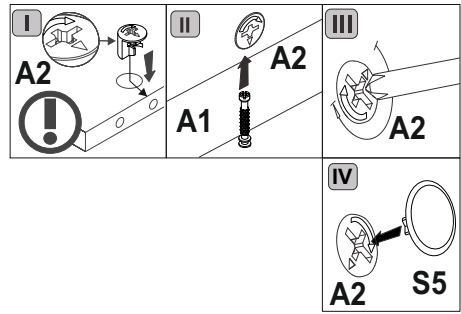

25

A1  7x34	R102  3,5x16	U1  2
--	--	---

26

A2  Ø15x13	R102  3,5x16	S5  Ø18	S8-1  Ø20
--	--	---	---

27

28

км0137 д серый/Велюр серый Кровать 1,4 с решеткой и ПМ
км0138 д серый/Велюр серый Кровать 1,6 с решеткой и ПМ
км0139 д серый/Велюр серый Кровать 1,8 с решеткой и ПМ