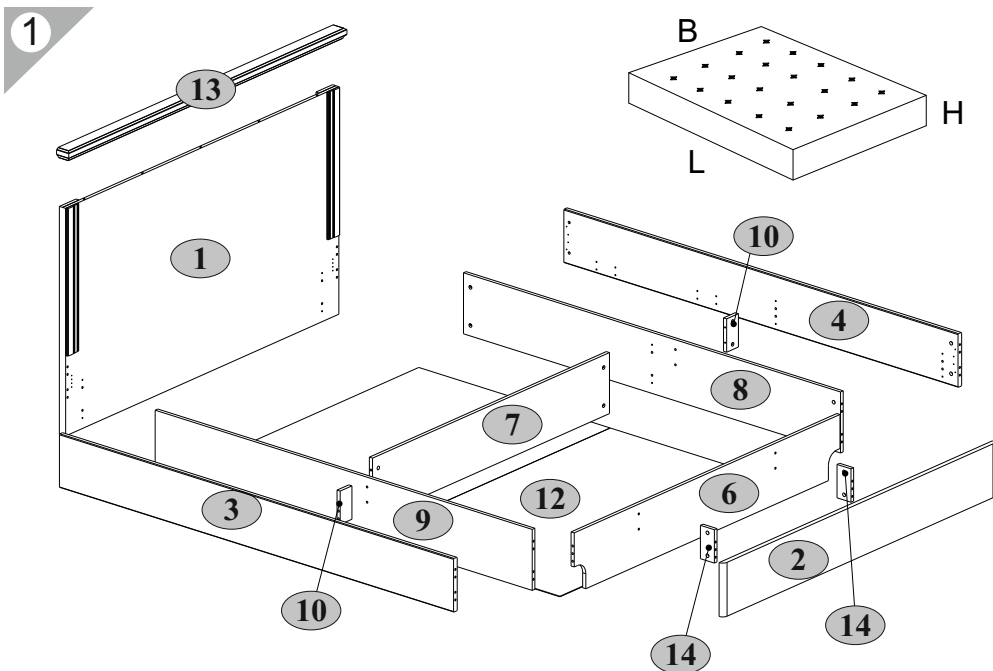

км0138 д серый/Велюр серый
Кровать 1,6 с решеткой и ПМ

км0139 д серый/Велюр серый
Кровать 1,8 с решеткой и ПМ

габаритные размеры:

км0003
км0137 д
высота - 1007 мм
ширина - 1480 мм
глубина - 2071 мм

км0004
км0138 д
высота - 1007 мм
ширина - 1680 мм
глубина - 2071 мм

км0005
км0139 д
высота - 1007 мм
ширина - 1880 мм
глубина - 2071 мм

Дата выпуска

единая справочная служба:
8 800 100-50-22
(звонок по России бесплатный)

LAZURIT МЕБЕЛЬ

2 км0003 серый Кровать 1,4 с решеткой и ПМ