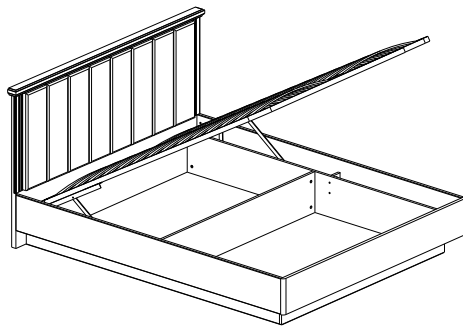

инструкция по сборке
Набор мебели для общей комнаты
«ЛУАРА»

км0003 серый
Кровать 1,4 с решеткой и ПМ

км0004 серый
Кровать 1,6 с решеткой и ПМ

км0005 серый
Кровать 1,8 с решеткой и ПМ

км0137 д серый/Велюр серый
Кровать 1,4 с решеткой и ПМ

км0138 д серый/Велюр серый
Кровать 1,6 с решеткой и ПМ

км0139 д серый/Велюр серый
Кровать 1,8 с решеткой и ПМ

габаритные размеры:

км0003
км0137 д
высота - 1007 мм
ширина - 1480 мм
глубина - 2071 мм

км0004
км0138 д
высота - 1007 мм
ширина - 1680 мм
глубина - 2071 мм

км0005
км0139 д
высота - 1007 мм
ширина - 1880 мм
глубина - 2071 мм

Дата выпуска

единая справочная служба:
8 800 100-50-22
(звонок по России бесплатный)

LAZURIT МЕБЕЛЬ

2 км0003 серый Кровать 1,4 с решеткой и ПМ