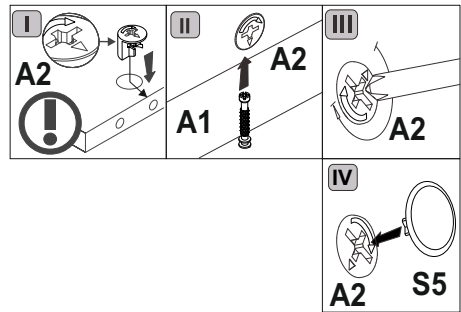

25

A1  7x34	R102  3,5x16	U1  2
--	--	---

26

A2  Ø15x13	R102  3,5x16	S5  Ø18	S8-1  Ø20
--	--	---	---

27

28

км0137 д серый/Велюр серый Кровать 1,4 с решеткой и ПМ
км0138 д серый/Велюр серый Кровать 1,6 с решеткой и ПМ
км0139 д серый/Велюр серый Кровать 1,8 с решеткой и ПМ