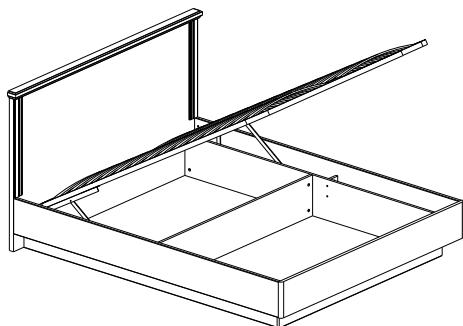

инструкция по сборке
Набор мебели для общей комнаты
«ЛУАРА»

км0003 серый
Кровать 1,4 с решеткой и ПМ

км0004 серый
Кровать 1,6 с решеткой и ПМ

км0005 серый
Кровать 1,8 с решеткой и ПМ

км0137 д серый/Велюр серый
Кровать 1,4 с решеткой и ПМ

км0138 д серый/Велюр серый
Кровать 1,6 с решеткой и ПМ

км0139 д серый/Велюр серый
Кровать 1,8 с решеткой и ПМ

габаритные размеры:

км0003
км0137 д
высота - 1007 мм
ширина - 1480 мм
глубина - 2071 мм

км0004
км0138 д
высота - 1007 мм
ширина - 1680 мм
глубина - 2071 мм

км0005
км0139 д
высота - 1007 мм
ширина - 1880 мм
глубина - 2071 мм

Дата выпуска

единая справочная служба:
8 800 100-50-22
(звонок по России бесплатный)

LAZURIT МЕБЕЛЬ

2 км0003 серый Кровать 1,4 с решеткой и ПМ