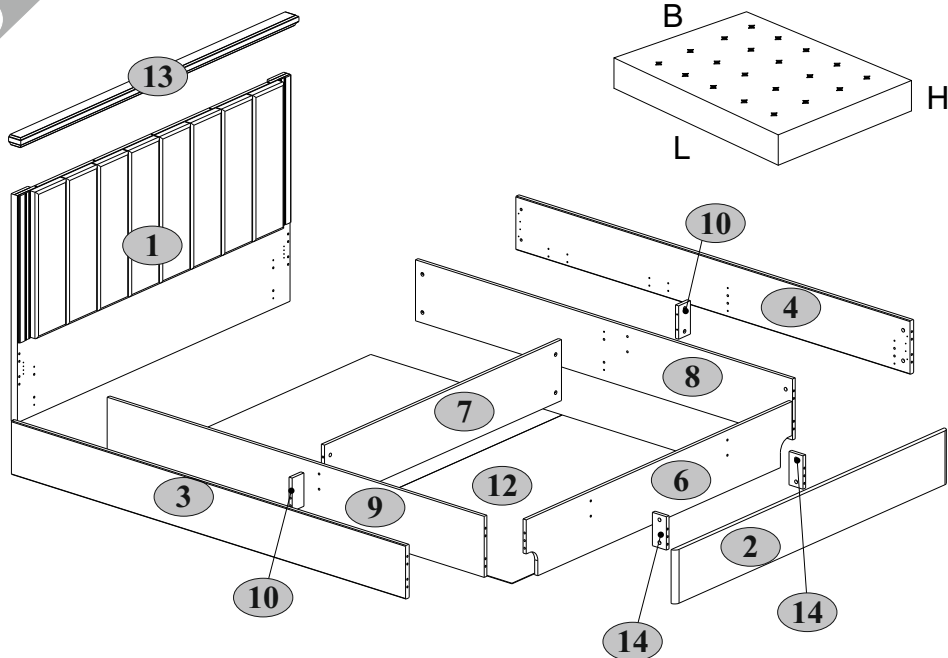

5

6 км0137 д серый/Велюр серый Кровать 1,4 с решеткой и ПМ

№ п/п	Наименование	Длина мм	Ширина мм	Толщина мм	Кол-во шт.	№ пачки
1	Спинка задняя	1450	955	68	1	3/3
2	Спинка передняя	226	1450	22	1	3/3
3	Царга внешняя левая	225	2015	22	1	2/3
4	Царга внешняя правая	225	2015	22	1	2/3
6	Перегородка передняя	256	1405	16	1	1/3
7	Перегородка средняя	1231	256	16	1	1/3
8	Царга внутренняя правая	256	1918	16	1	1/3
9	Царга внутренняя левая	256	1918	16	1	1/3
10	Перегородка 71	71	140	16	2	1/3
12	Дно 140	1948	1260	2,5	1	3/3
13	Планка горизонтальная	1480	62	44	1	3/3
14	Перегородка 81	81	140	16	2	1/3
	Комплект фурнитуры				1	1/3

Для комплектации кровати рекомендуется матрас 1400x2000x210 мм.