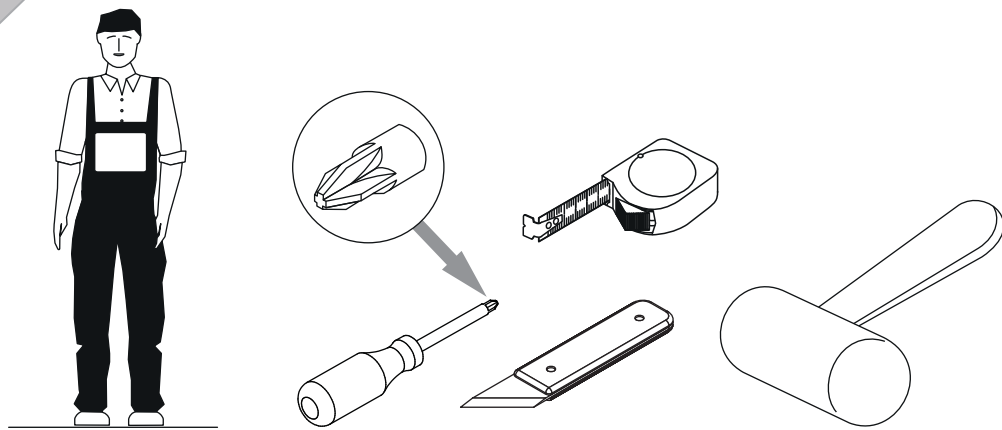

2

1 уп.1 x10	2 уп.1 x8	3 уп.1 x4	4 уп.1 x24	5 уп.1 x24
6 уп.1 x8	7 уп.1 x16	8 уп.1 x20	9 уп.1 x14	10 уп.1 x4
11 уп.1 x2	12 уп.1 x4	13 уп.1 x1	14 уп.1 x4	15 уп.1 x1
16 уп.1 x4	17 уп.1 x4	18 уп.1 x2		

3