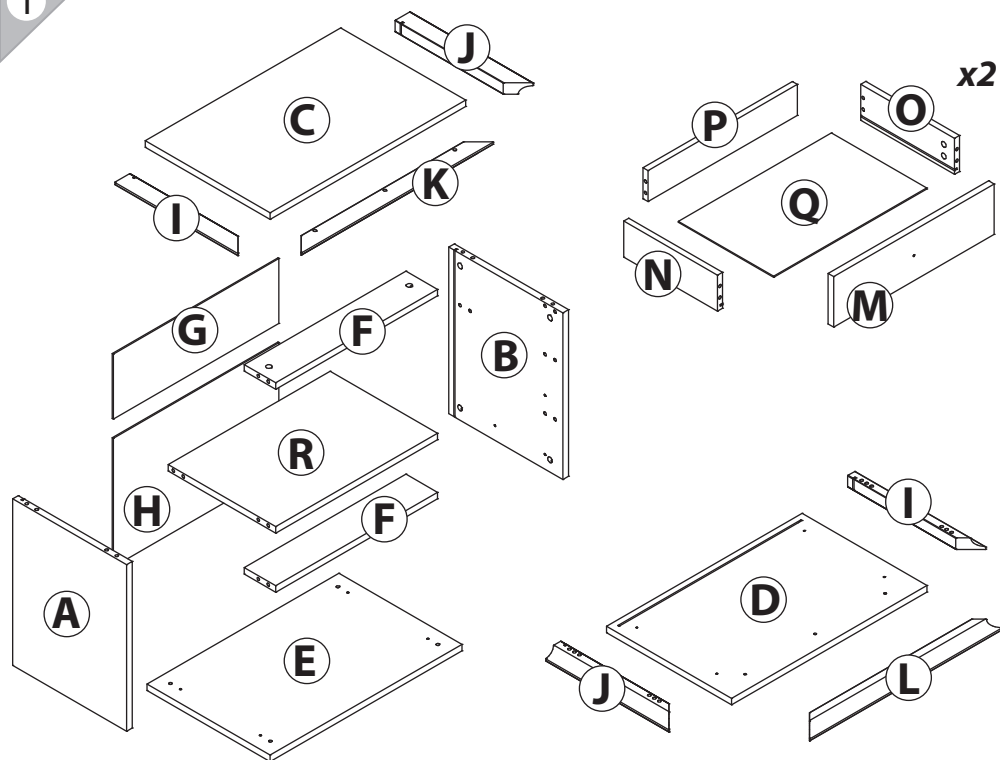

инструкция по сборке

**Тумба**  
арт. 7405

габаритные размеры

высота: 587 мм  
ширина: 626 мм  
глубина: 400 мм

единая справочная служба:  
**8 800 100-50-22**  
(звонок по России бесплатный)

**LAZURIT**

1

поз.	название детали	№ упак.	кол-во, шт.	длина, мм	ширина, мм
A	Стенка боковая левая	1	1	462	365
B	Стенка боковая правая	1	1	462	365
C	Крышка	1	1	626	400
D	Дно	1	1	626	400
E	Дно	1	1	614	394
F	Царга	1	2	518	101
G	Стенка задняя	1	1	530	180
H	Стенка задняя	1	1	530	357
I	Планка декоративная	1	2	394	48
J	Планка декоративная	1	2	394	48
K	Планка декоративная	1	1	614	48
L	Планка декоративная	1	1	614	48
M	Панель ящика	1	2	140	514
N	Бок ящика левый	1	2	300	100
O	Бок ящика правый	1	2	300	100
P	Стенка задняя ящика	1	2	478	86
Q	Дно ящика	1	2	490	303
R	Полка стяжная	1	1	518	344

2

1  уп.1 x10	2  уп.1 x8	3  уп.1 x4	4  уп.1 x24	5  уп.1 x24
6  уп.1 x8	7  уп.1 x16	8  уп.1 x20	9  уп.1 x14	10  уп.1 x4
11  уп.1 x2	12  уп.1 x4	13  уп.1 x1	14  уп.1 x4	15  уп.1 x1
16  уп.1 x4	17  уп.1 x4	18  уп.1 x2		