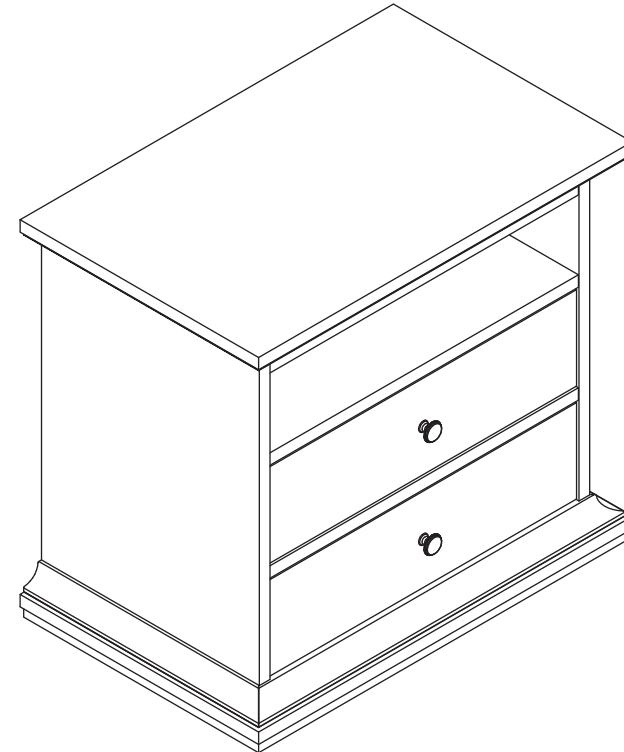

инструкция по сборке

**Тумба**  
арт. 7405

габаритные размеры

высота: 587 мм  
ширина: 626 мм  
глубина: 400 мм

единая справочная служба:  
**8 800 100-50-22**  
(звонок по России бесплатный)

**LAZURIT**

1

поз.	название детали	№ упак.	кол-во, шт.	длина, мм	ширина, мм
A	Стенка боковая левая	1	1	462	365
B	Стенка боковая правая	1	1	462	365
C	Крышка	1	1	626	400
D	Дно	1	1	626	400
E	Дно	1	1	614	394
F	Царга	1	2	518	101
G	Стенка задняя	1	1	530	180
H	Стенка задняя	1	1	530	357
I	Планка декоративная	1	2	394	48
J	Планка декоративная	1	2	394	48
K	Планка декоративная	1	1	614	48
L	Планка декоративная	1	1	614	48
M	Панель ящика	1	2	140	514
N	Бок ящика левый	1	2	300	100
O	Бок ящика правый	1	2	300	100
P	Стенка задняя ящика	1	2	478	86
Q	Дно ящика	1	2	490	303
R	Полка стяжная	1	1	518	344