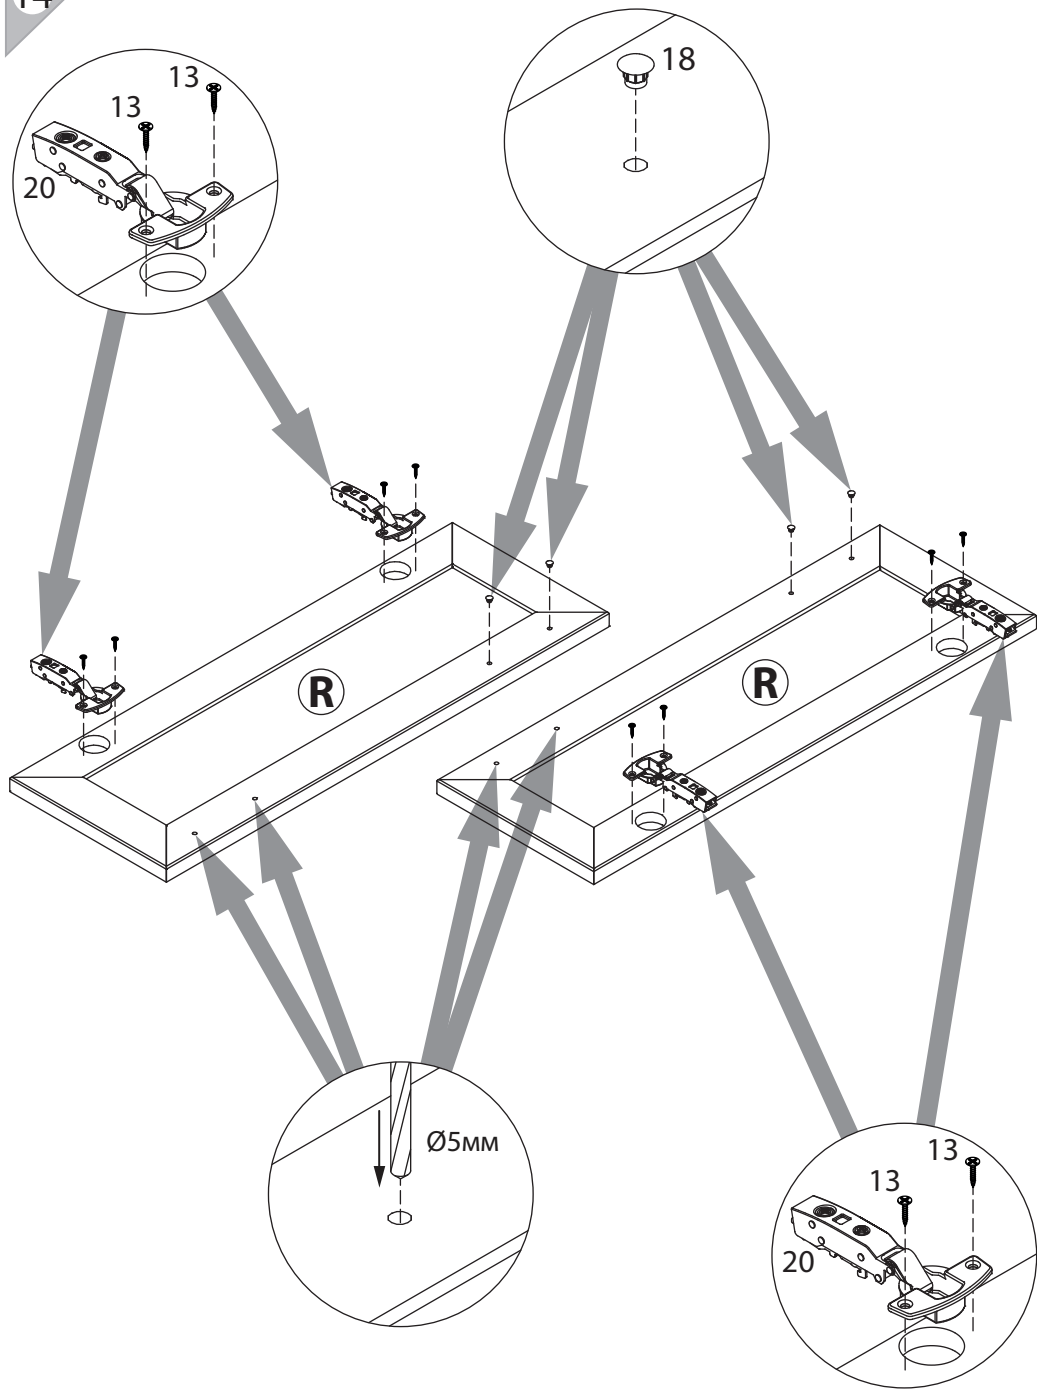

## Стол туалетный

арт. 2248

габаритные размеры

высота: 811 мм  
ширина: 1023 мм  
глубина: 499 мм

единая справочная служба:  
**8 800 100-50-22**  
(звонок по России бесплатный)

**LAZURIT**

поз.	название детали	№ упак.	кол-во, шт.	длина, мм	ширина, мм
A	Стенка боковая левая	1	1	777	460
B	Стенка промежуточная левая	1	1	777	460
C	Стенка промежуточная правая	1	1	777	460
D	Стенка боковая правая	1	1	777	460
E	Крышка	1	1	1022	464
F	Экран	1	1	456	502
G	Дно	1	2	227	439
H	Стенка задняя	1	2	722	239
I	Полка вкладная	1	4	225	420
J	Цоколь	1	2	259	60
K	Планка декоративная	1	1	1023	35
L	Бок ящика левый	1	1	350	100
M	Бок ящика правый	1	1	350	100
N	Стенка задняя ящика	1	1	462	86
O	Дно ящика	1	1	474	355
P	Панель ящика	2	1	140	512
R	Дверь	2	2	706	250

x2

9

17

10

15

14

11

12