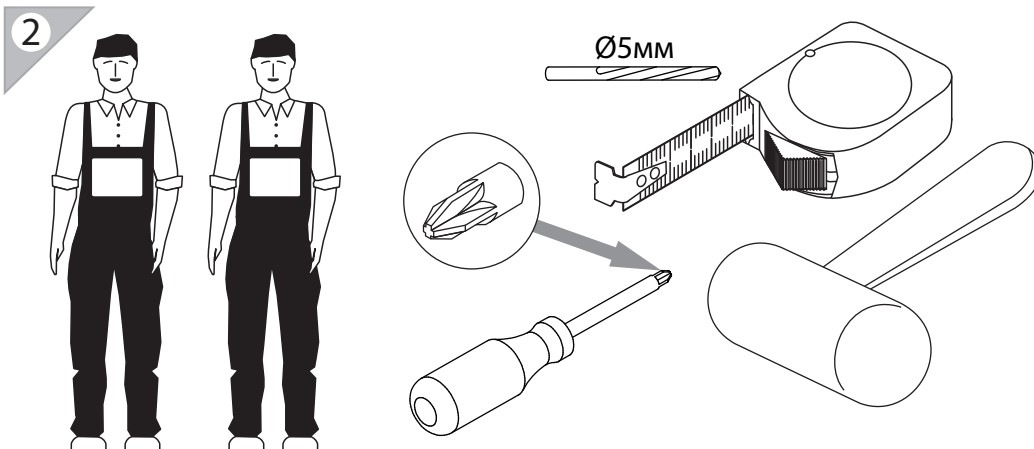

## Стол туалетный

арт. 2248

габаритные размеры

высота: 811 мм  
ширина: 1023 мм  
глубина: 499 мм

единая справочная служба:  
**8 800 100-50-22**  
(звонок по России бесплатный)

**LAZURIT**

поз.	название детали	№ упак.	кол-во, шт.	длина, мм	ширина, мм
A	Стенка боковая левая	1	1	777	460
B	Стенка промежуточная левая	1	1	777	460
C	Стенка промежуточная правая	1	1	777	460
D	Стенка боковая правая	1	1	777	460
E	Крышка	1	1	1022	464
F	Экран	1	1	456	502
G	Дно	1	2	227	439
H	Стенка задняя	1	2	722	239
I	Полка вкладная	1	4	225	420
J	Цоколь	1	2	259	60
K	Планка декоративная	1	1	1023	35
L	Бок ящика левый	1	1	350	100
M	Бок ящика правый	1	1	350	100
N	Стенка задняя ящика	1	1	462	86
O	Дно ящика	1	1	474	355
P	Панель ящика	2	1	140	512
R	Дверь	2	2	706	250