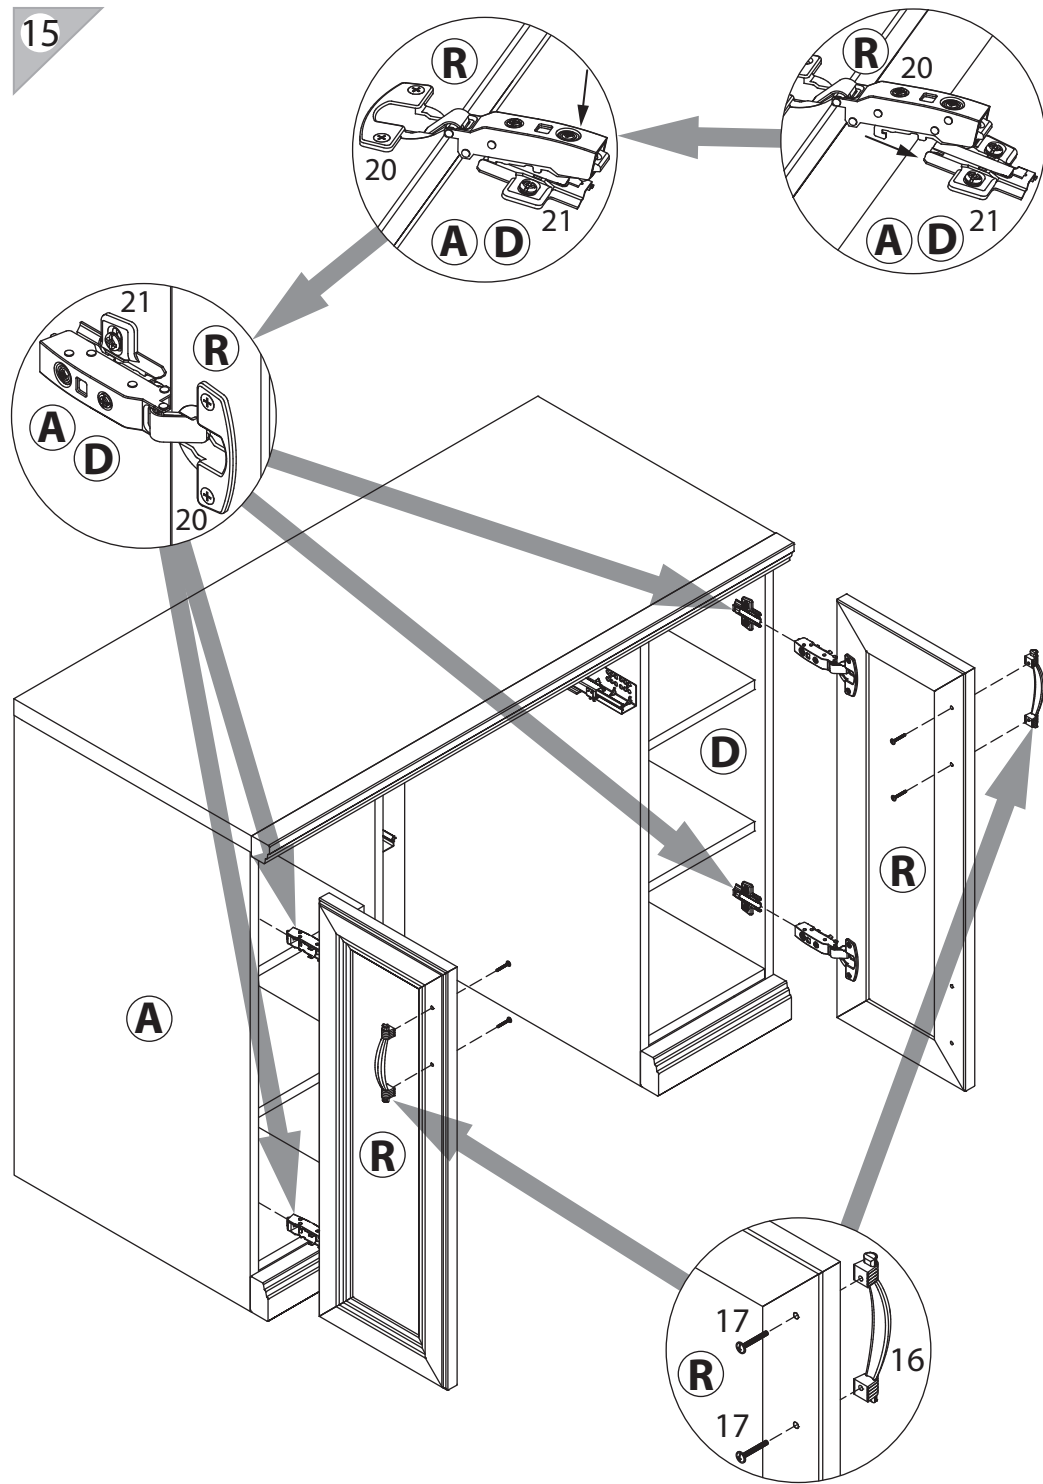

## Стол туалетный

арт. 2248

габаритные размеры

высота: 811 мм  
ширина: 1023 мм  
глубина: 499 мм

единая справочная служба:  
**8 800 100-50-22**  
(звонок по России бесплатный)

**LAZURIT**

поз.	название детали	№ упак.	кол-во, шт.	длина, мм	ширина, мм
A	Стенка боковая левая	1	1	777	460
B	Стенка промежуточная левая	1	1	777	460
C	Стенка промежуточная правая	1	1	777	460
D	Стенка боковая правая	1	1	777	460
E	Крышка	1	1	1022	464
F	Экран	1	1	456	502
G	Дно	1	2	227	439
H	Стенка задняя	1	2	722	239
I	Полка вкладная	1	4	225	420
J	Цоколь	1	2	259	60
K	Планка декоративная	1	1	1023	35
L	Бок ящика левый	1	1	350	100
M	Бок ящика правый	1	1	350	100
N	Стенка задняя ящика	1	1	462	86
O	Дно ящика	1	1	474	355
P	Панель ящика	2	1	140	512
R	Дверь	2	2	706	250

x2

9

17

10

15

14

11

12