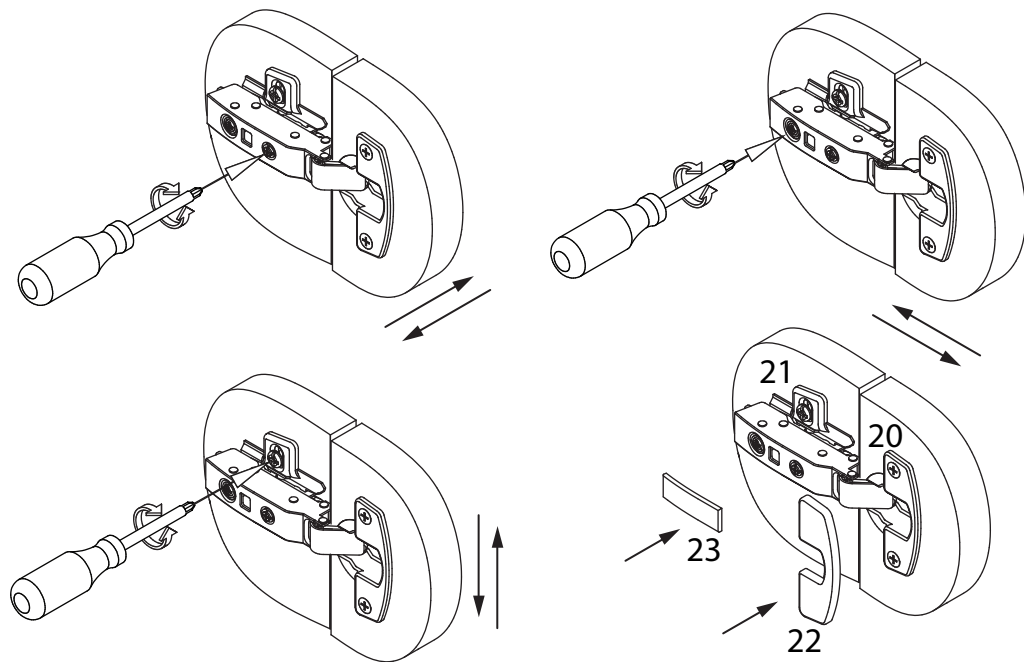

## Стол туалетный

арт. 2248

габаритные размеры

высота: 811 мм  
ширина: 1023 мм  
глубина: 499 мм

единая справочная служба:  
**8 800 100-50-22**  
(звонок по России бесплатный)

**LAZURIT**

поз.	название детали	№ упак.	кол-во, шт.	длина, мм	ширина, мм
A	Стенка боковая левая	1	1	777	460
B	Стенка промежуточная левая	1	1	777	460
C	Стенка промежуточная правая	1	1	777	460
D	Стенка боковая правая	1	1	777	460
E	Крышка	1	1	1022	464
F	Экран	1	1	456	502
G	Дно	1	2	227	439
H	Стенка задняя	1	2	722	239
I	Полка вкладная	1	4	225	420
J	Цоколь	1	2	259	60
K	Планка декоративная	1	1	1023	35
L	Бок ящика левый	1	1	350	100
M	Бок ящика правый	1	1	350	100
N	Стенка задняя ящика	1	1	462	86
O	Дно ящика	1	1	474	355
P	Панель ящика	2	1	140	512
R	Дверь	2	2	706	250

<p><b>1</b> M4x16</p>  <p>yn.1 x1</p>	<p><b>2</b> RV8</p>  <p>yn.1 x8</p>	<p><b>3</b></p>  <p>yn.1 x24</p>	<p><b>4</b> Ø15</p>  <p>yn.1 x24</p>	<p><b>5</b></p>  <p>yn.1 x1</p>
<p><b>6</b></p>  <p>yn.1 x4</p>	<p><b>7</b> Ø8</p>  <p>yn.1 x28</p>	<p><b>8</b></p>  <p>yn.1 x8</p>	<p><b>9</b></p>  <p>yn.1 x1</p>	<p><b>10</b> 15/16</p>  <p>yn.1 x24</p>
<p><b>11</b> 6x11.5</p>  <p>yn.1 x4</p>	<p><b>12</b> 3x16</p>  <p>yn.1 x11</p>	<p><b>13</b> 3.5x16</p>  <p>yn.1 x16</p>	<p><b>14</b></p>  <p>yn.1 x1 l=350</p>	
<p><b>15</b> 6,3x11.5</p>  <p>yn.1 x8</p>	<p><b>16</b></p>  <p>yn.1 x2</p>	<p><b>17</b> M4x30</p>  <p>yn.1 x4</p>	<p><b>18</b> Ø5</p>  <p>yn.1 x4</p>	<p><b>19</b> Ø5</p>  <p>yn.1 x16</p>
<p><b>20</b></p>  <p>yn.1 x4</p>	<p><b>21</b></p>  <p>yn.1 x4</p>	<p><b>22</b></p>  <p>yn.1 x4</p>	<p><b>23</b></p>  <p>yn.1 x4</p>	