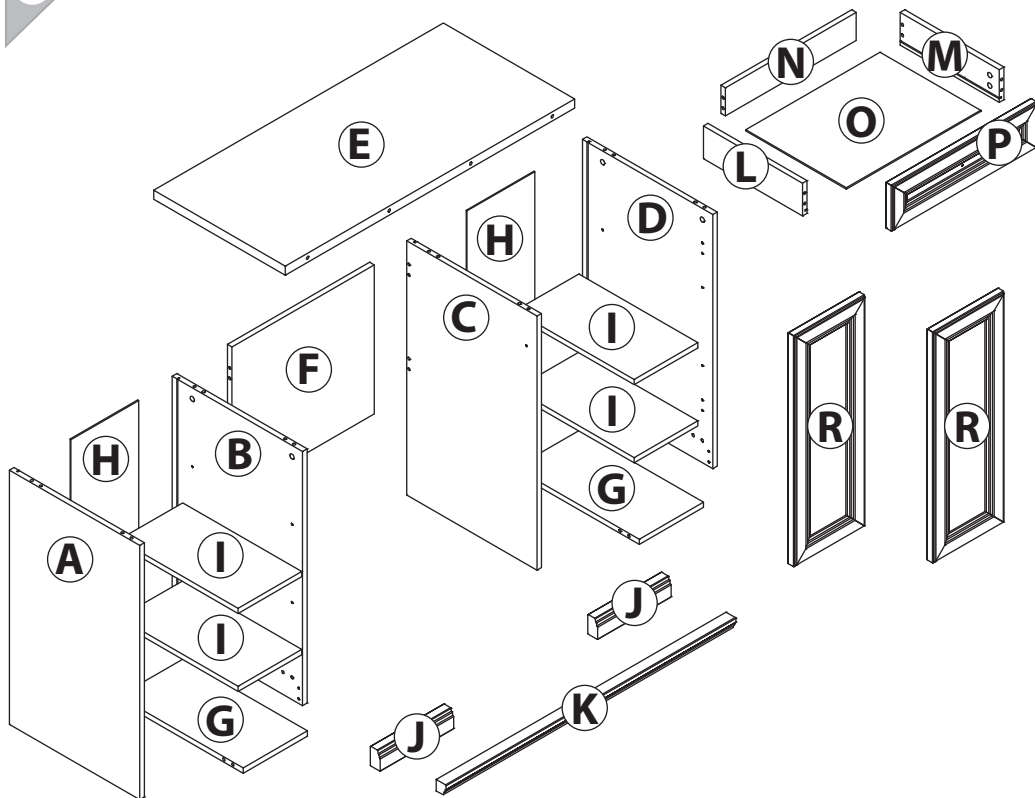

## Стол туалетный

арт. 2248

габаритные размеры

высота: 811 мм  
ширина: 1023 мм  
глубина: 499 мм

единая справочная служба:  
**8 800 100-50-22**  
(звонок по России бесплатный)

**LAZURIT**

поз.	название детали	№ упак.	кол-во, шт.	длина, мм	ширина, мм
A	Стенка боковая левая	1	1	777	460
B	Стенка промежуточная левая	1	1	777	460
C	Стенка промежуточная правая	1	1	777	460
D	Стенка боковая правая	1	1	777	460
E	Крышка	1	1	1022	464
F	Экран	1	1	456	502
G	Дно	1	2	227	439
H	Стенка задняя	1	2	722	239
I	Полка вкладная	1	4	225	420
J	Цоколь	1	2	259	60
K	Планка декоративная	1	1	1023	35
L	Бок ящика левый	1	1	350	100
M	Бок ящика правый	1	1	350	100
N	Стенка задняя ящика	1	1	462	86
O	Дно ящика	1	1	474	355
P	Панель ящика	2	1	140	512
R	Дверь	2	2	706	250

<p><b>1</b> M4x16</p>  <p>yn.1 x1</p>	<p><b>2</b> RV8</p>  <p>yn.1 x8</p>	<p><b>3</b></p>  <p>yn.1 x24</p>	<p><b>4</b> Ø15</p>  <p>yn.1 x24</p>	<p><b>5</b></p>  <p>yn.1 x1</p>
<p><b>6</b></p>  <p>yn.1 x4</p>	<p><b>7</b> Ø8</p>  <p>yn.1 x28</p>	<p><b>8</b></p>  <p>yn.1 x8</p>	<p><b>9</b></p>  <p>yn.1 x1</p>	<p><b>10</b> 15/16</p>  <p>yn.1 x24</p>
<p><b>11</b> 6x11.5</p>  <p>yn.1 x4</p>	<p><b>12</b> 3x16</p>  <p>yn.1 x11</p>	<p><b>13</b> 3.5x16</p>  <p>yn.1 x16</p>	<p><b>14</b></p>  <p>yn.1 x1 l=350</p>	
<p><b>15</b> 6,3x11.5</p>  <p>yn.1 x8</p>	<p><b>16</b></p>  <p>yn.1 x2</p>	<p><b>17</b> M4x30</p>  <p>yn.1 x4</p>	<p><b>18</b> Ø5</p>  <p>yn.1 x4</p>	<p><b>19</b> Ø5</p>  <p>yn.1 x16</p>
<p><b>20</b></p>  <p>yn.1 x4</p>	<p><b>21</b></p>  <p>yn.1 x4</p>	<p><b>22</b></p>  <p>yn.1 x4</p>	<p><b>23</b></p>  <p>yn.1 x4</p>	