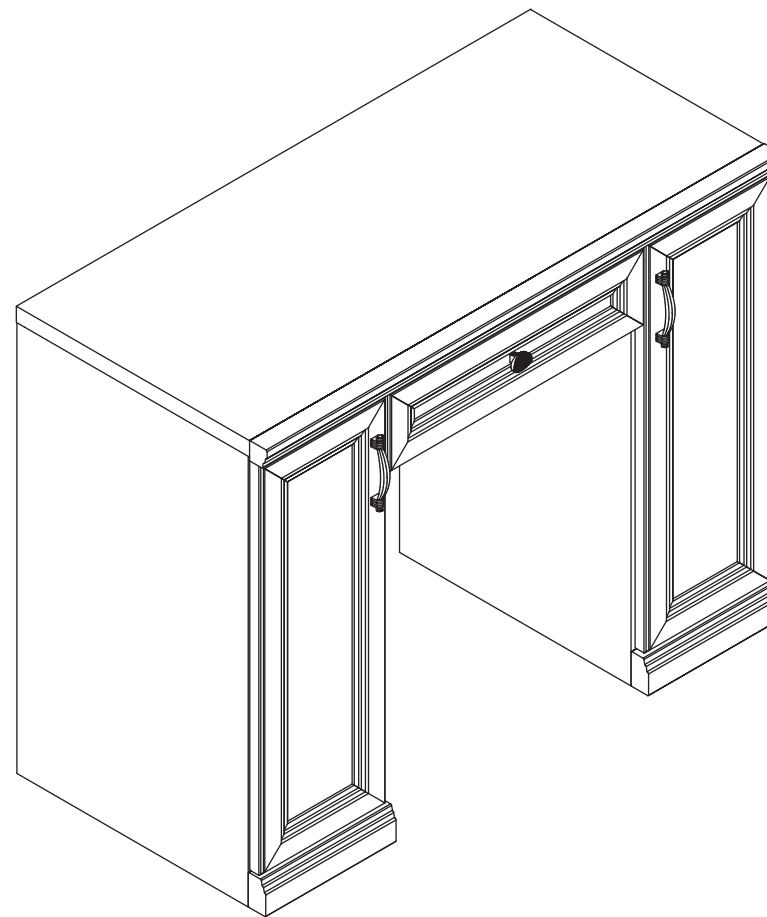

## Стол туалетный

арт. 2248

габаритные размеры

высота: 811 мм  
ширина: 1023 мм  
глубина: 499 мм

единая справочная служба:  
**8 800 100-50-22**  
(звонок по России бесплатный)

**LAZURIT**

поз.	название детали	№ упак.	кол-во, шт.	длина, мм	ширина, мм
A	Стенка боковая левая	1	1	777	460
B	Стенка промежуточная левая	1	1	777	460
C	Стенка промежуточная правая	1	1	777	460
D	Стенка боковая правая	1	1	777	460
E	Крышка	1	1	1022	464
F	Экран	1	1	456	502
G	Дно	1	2	227	439
H	Стенка задняя	1	2	722	239
I	Полка вкладная	1	4	225	420
J	Цоколь	1	2	259	60
K	Планка декоративная	1	1	1023	35
L	Бок ящика левый	1	1	350	100
M	Бок ящика правый	1	1	350	100
N	Стенка задняя ящика	1	1	462	86
O	Дно ящика	1	1	474	355
P	Панель ящика	2	1	140	512
R	Дверь	2	2	706	250