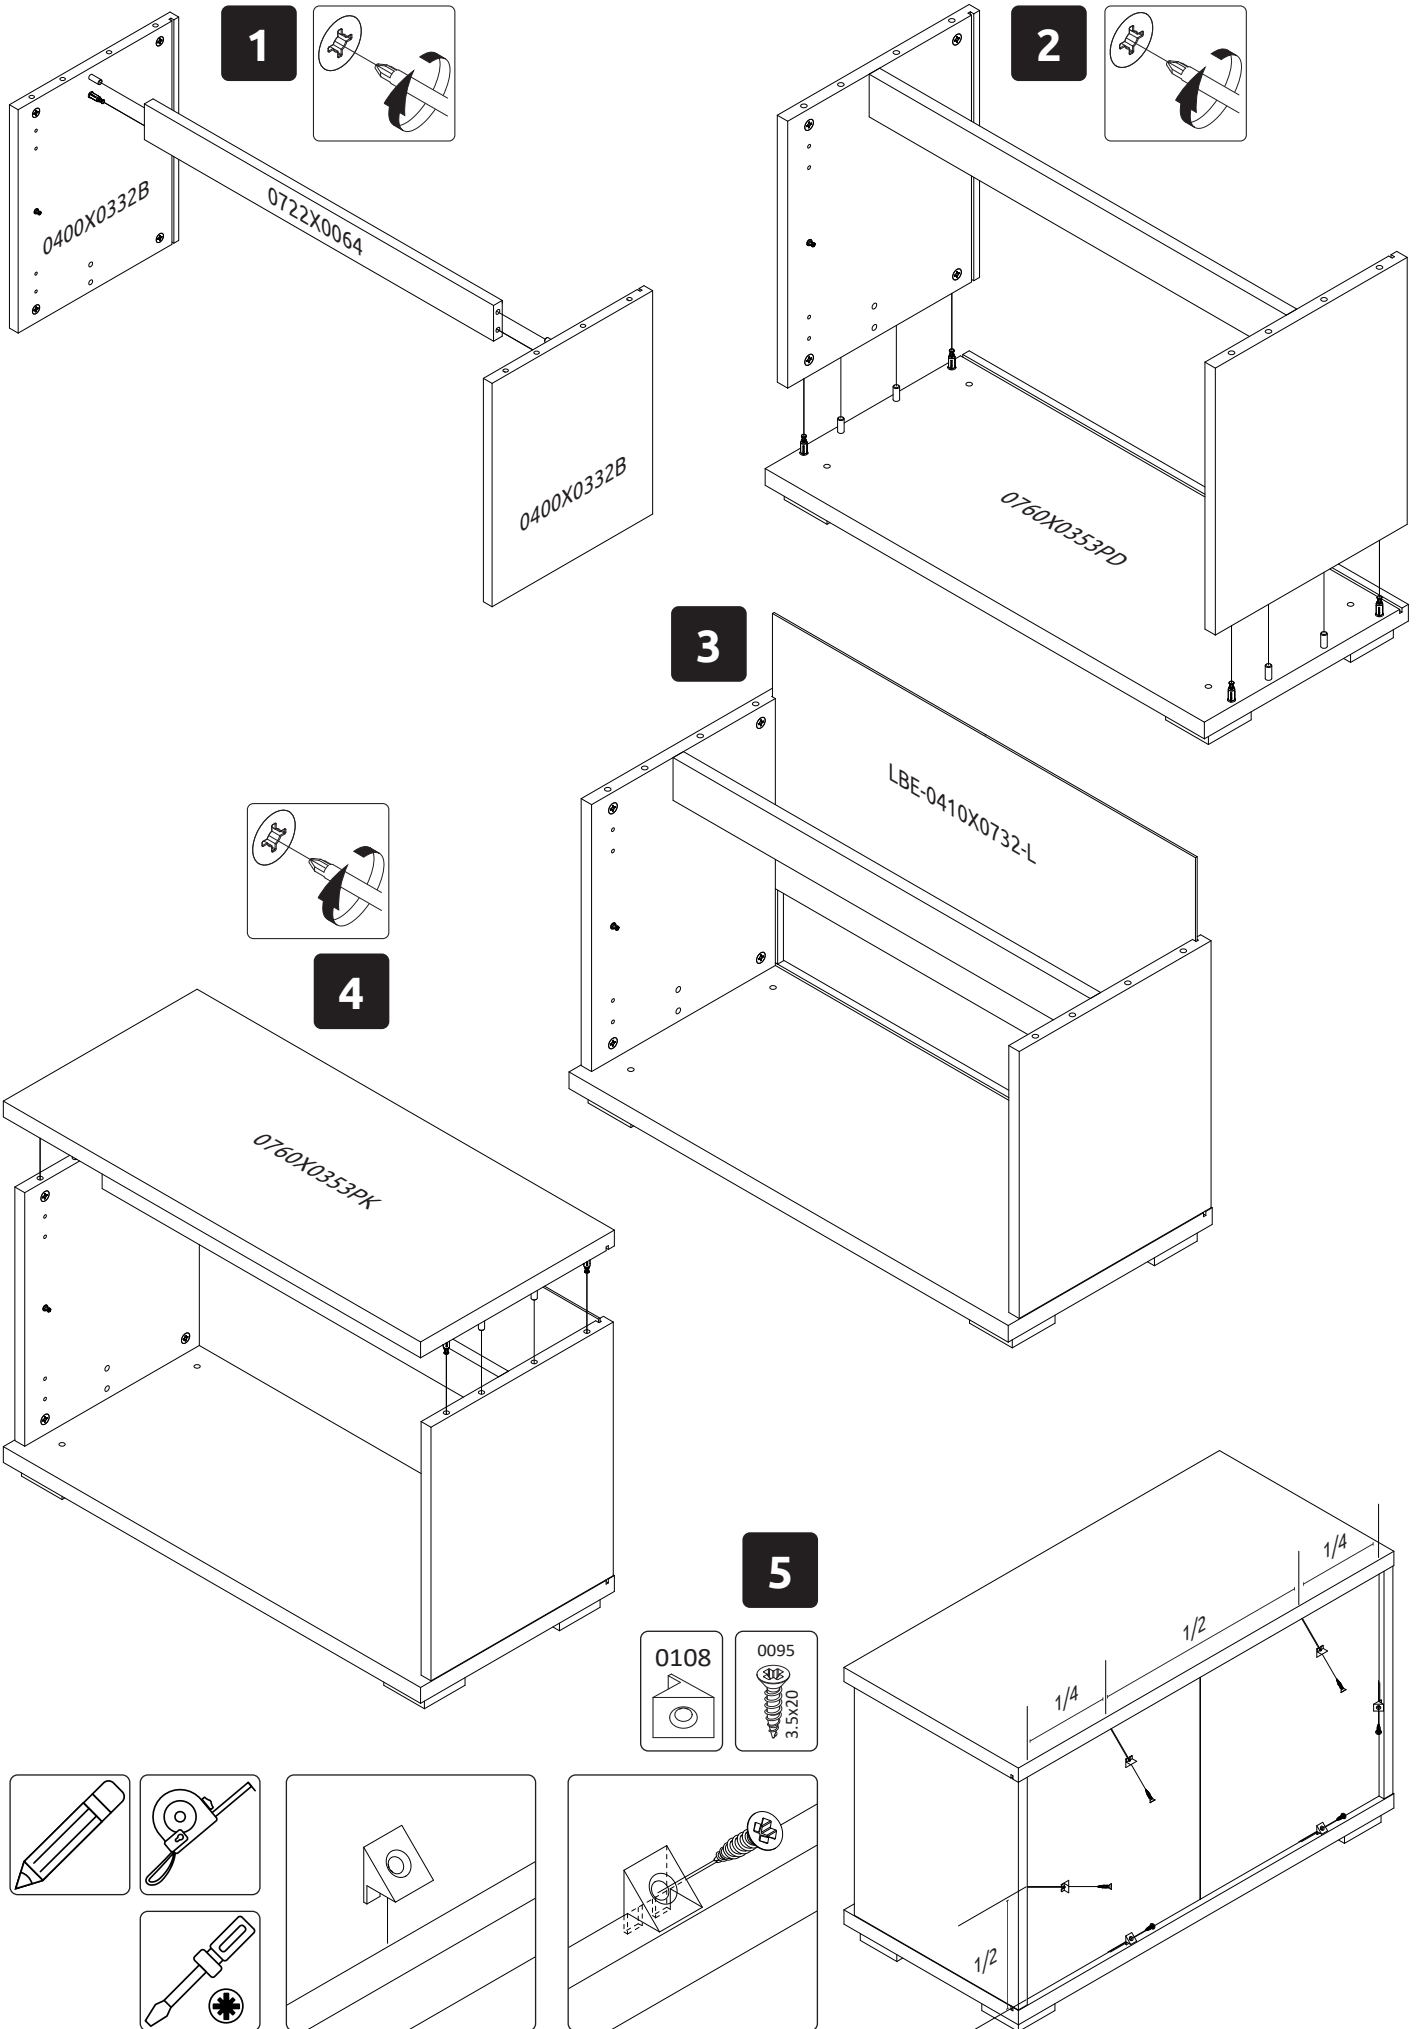

PIANO-K2
LHW - 760x525x353
13. 10. 2021

6

7

8

7

8

9

9