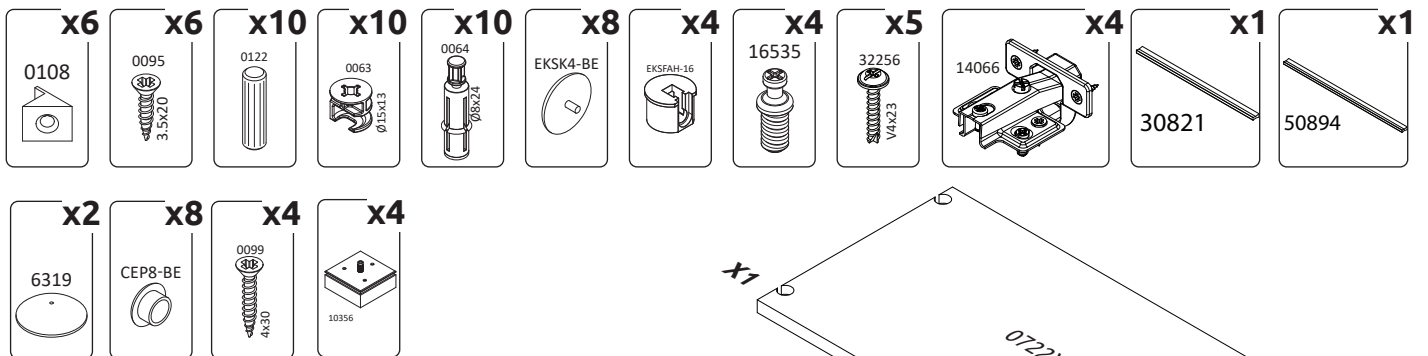

PIANO-K2
LHW - 760x525x353
13. 10. 2021

6

7

8

7

8

9

9