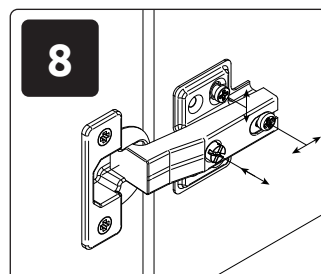

PIANO-K2
LHW - 760x525x353
13. 10. 2021

6

7

8

7

8

9

9