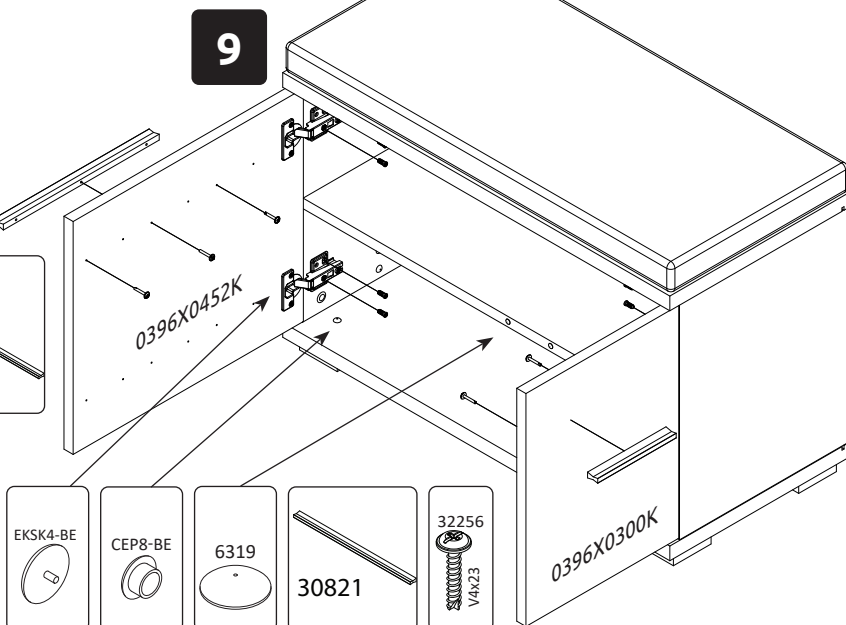

PIANO-K2
LHW - 760x525x353
13. 10. 2021

6

7

8

7

8

9

9