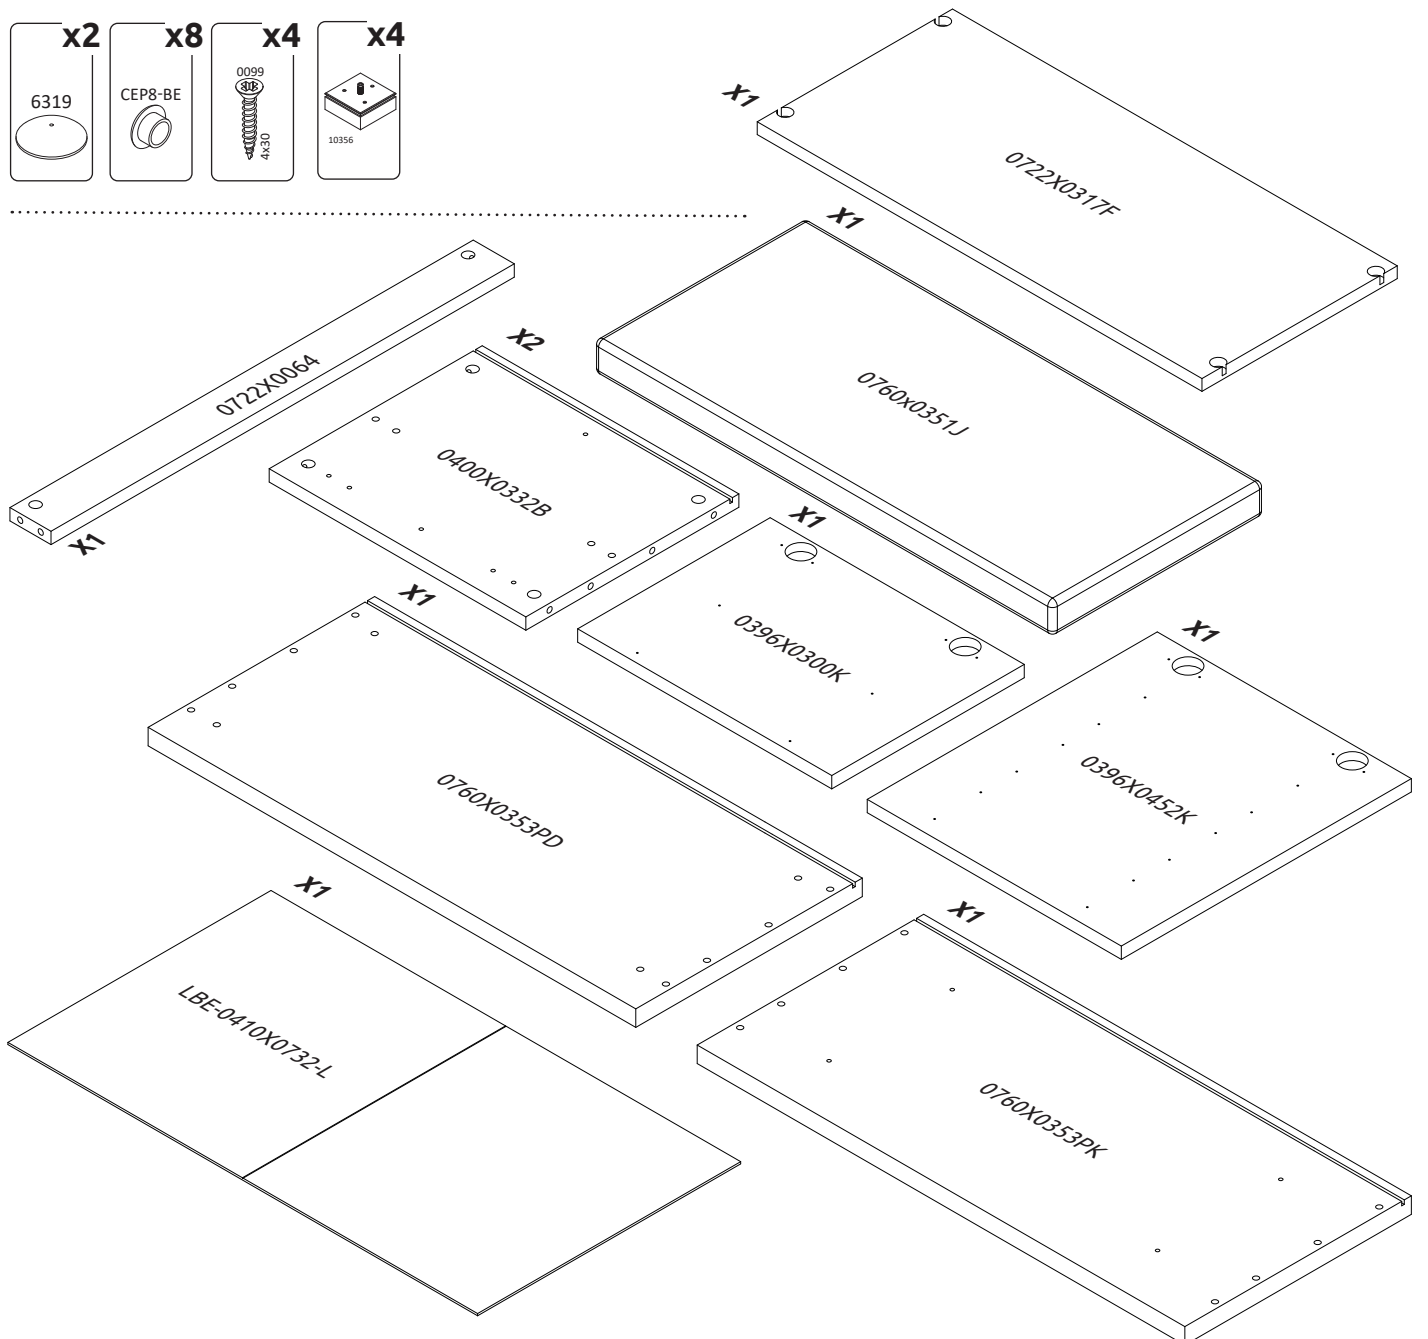

PIANO-K2
LHW - 760x525x353
13. 10. 2021

6

7

8

7

8

9

9