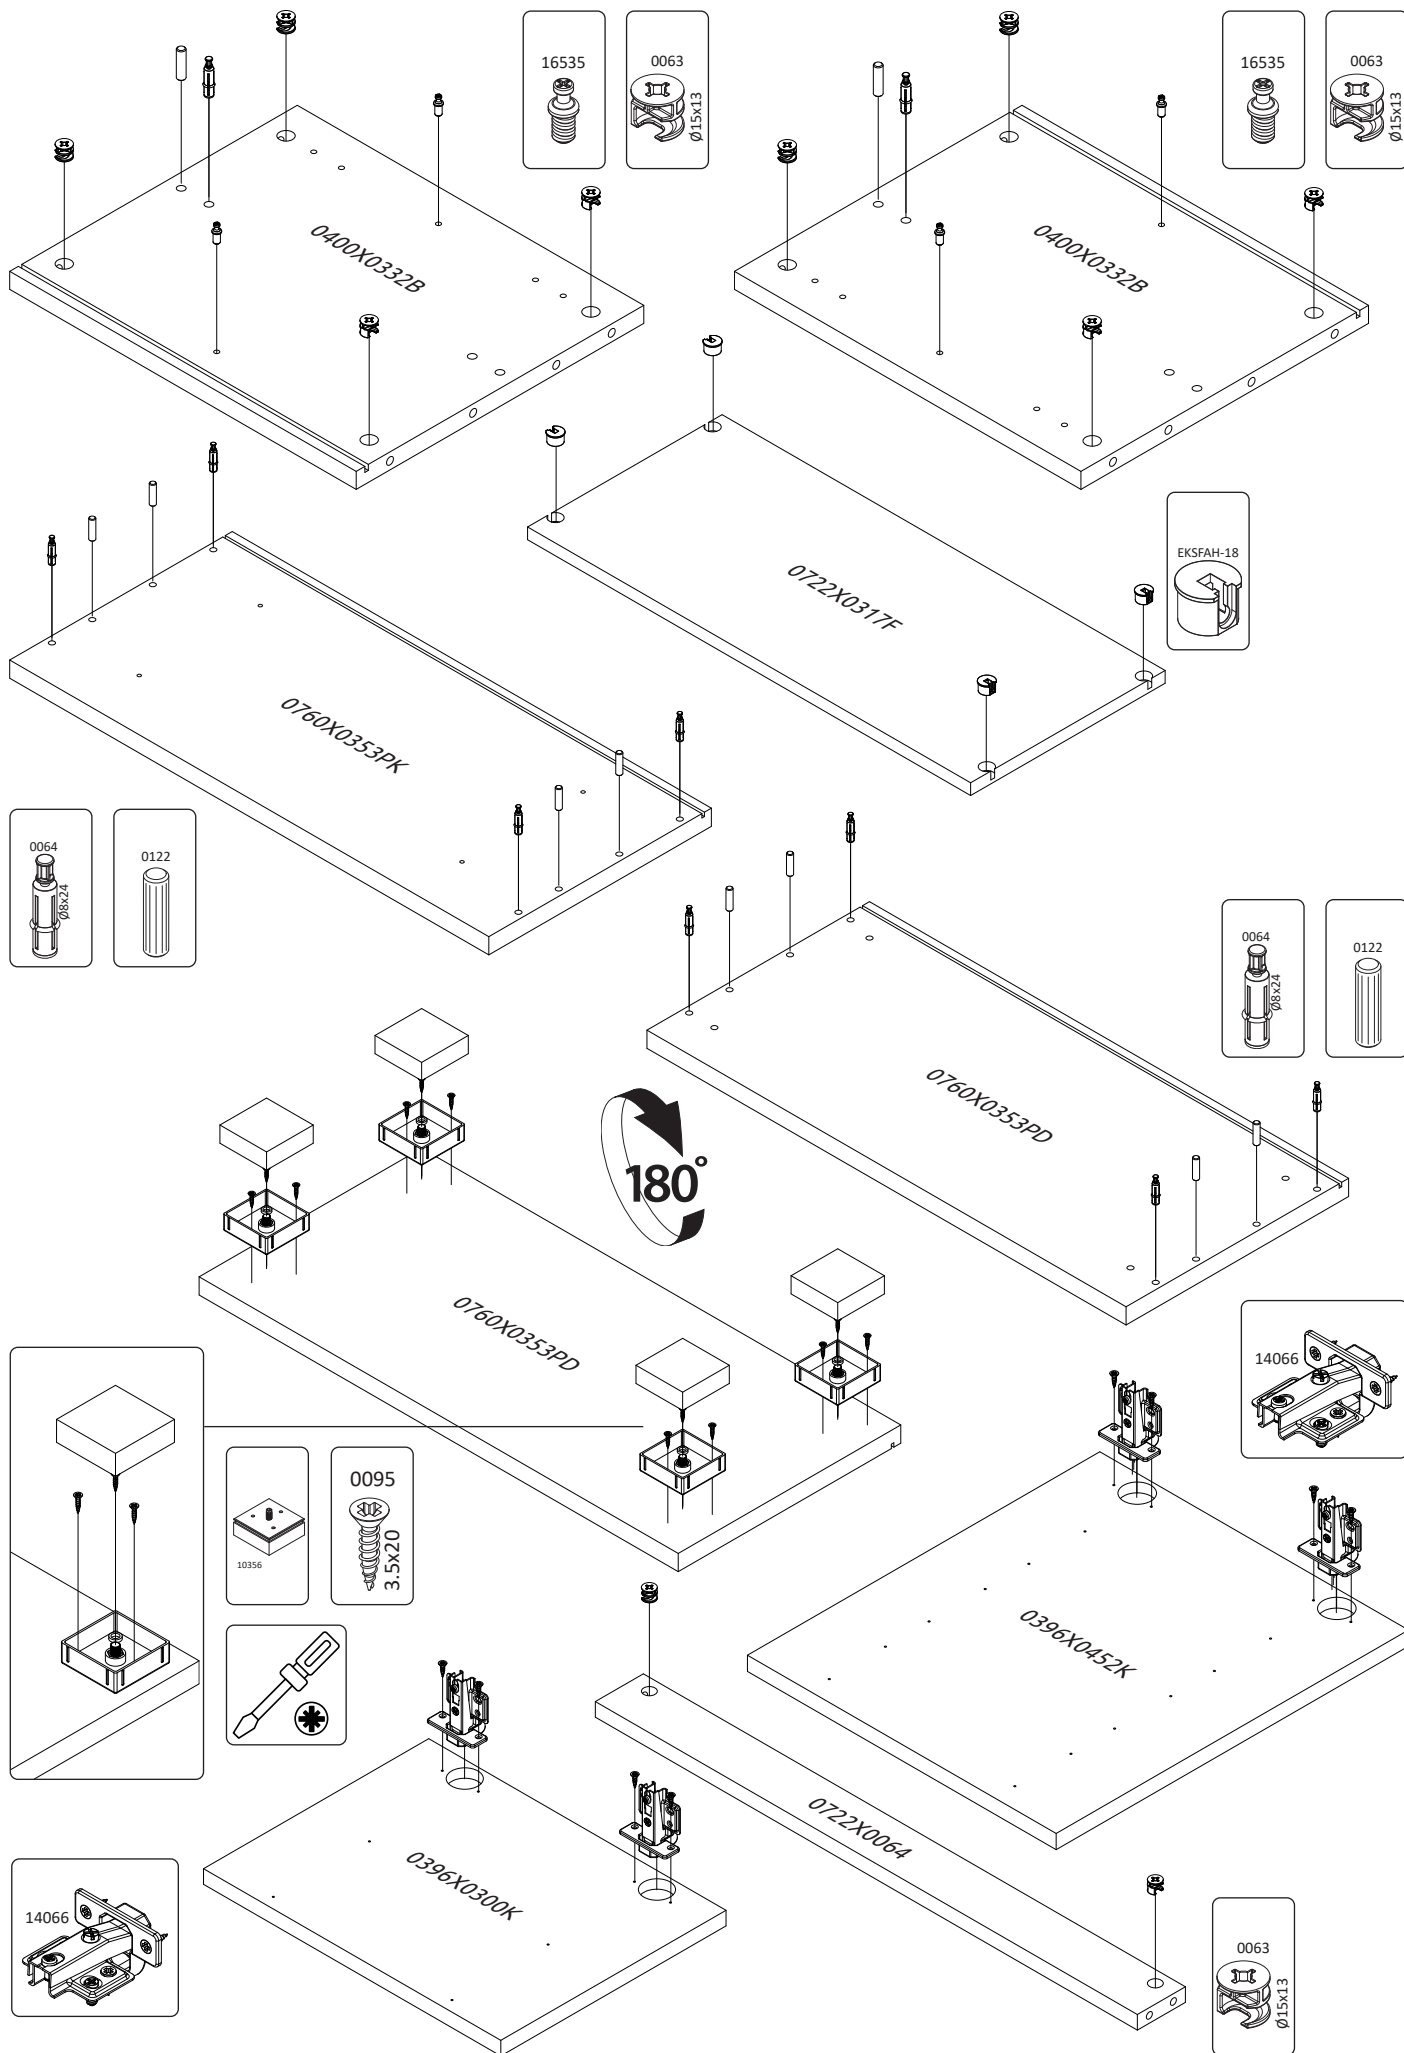

PIANO-K2
LHW - 760x525x353
13. 10. 2021

6

7

8

7

8

9

9