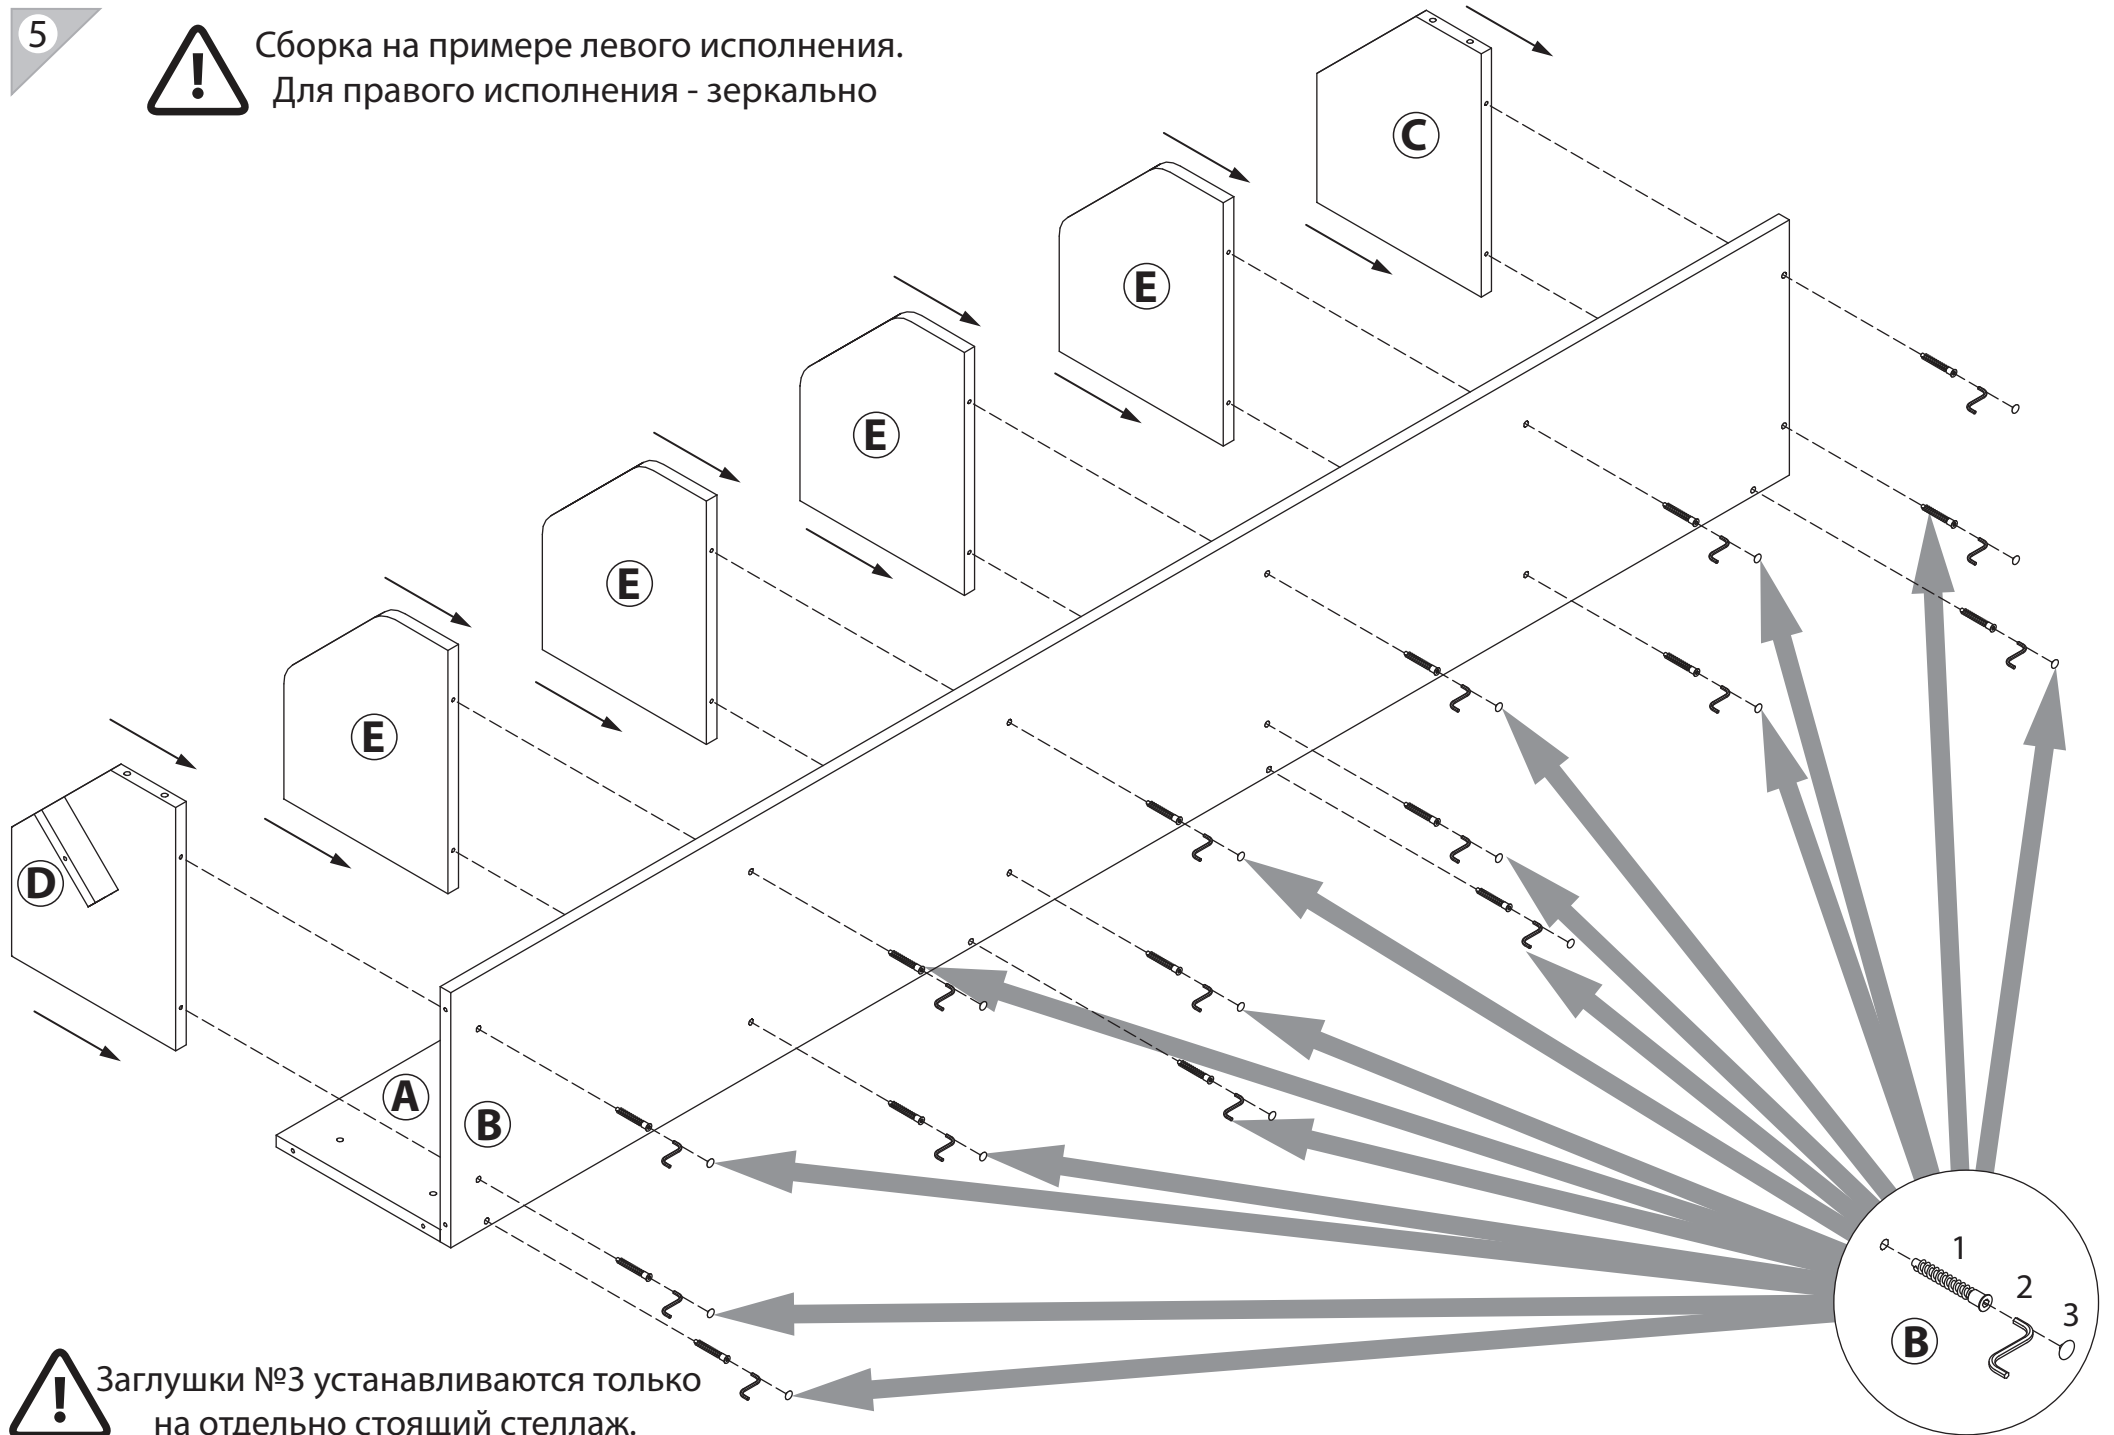

EAC

инструкция по сборке

Стеллаж

арт. 0793

Левый

Правый

габаритные размеры

высота: 2306 мм
ширина: 321 мм
глубина: 401 мм

единая справочная служба:
8 800 100-50-22
(звонок по России бесплатный)

LAZURIT

поз.	название детали	№ упак.	кол-во, шт.	длина, мм	ширина, мм
A	Стенка задняя	1	1	2300	282
B	Стенка боковая	1	1	2300	380
C	Крышка	1	1	282	362
D	Дно	1	1	282	362
E	Полка стяжная	1	4	277	357
F	Планка декоративная	1	1	219	35
G	Планка декоративная	1	1	258	35
H	Планка декоративная	1	1	139	35
I	Цоколь	1	1	219	60
J	Цоколь	1	1	258	60
K	Цоколь	1	1	139	60
L	Накладка	1	1	39	130

5

Сборка на примере левого исполнения.
Для правого исполнения - зеркально

Заглушки №3 устанавливаются только
на отдельно стоящий стеллаж.