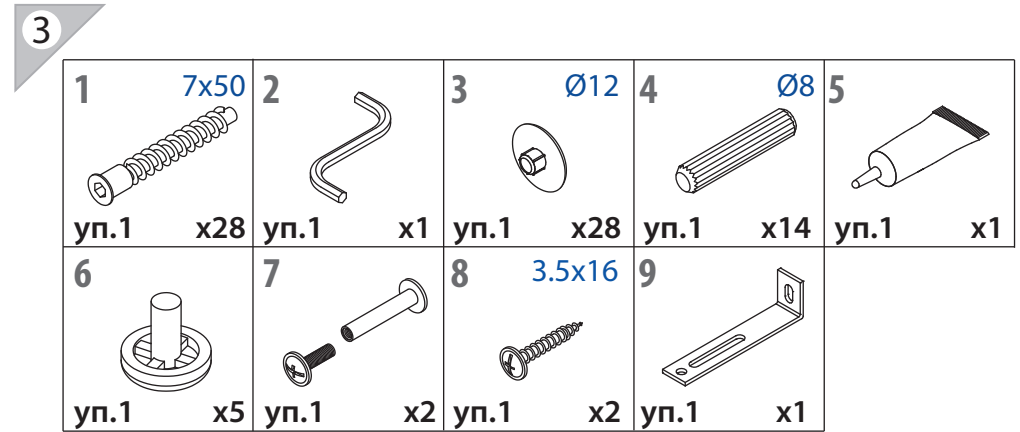

EAC

инструкция по сборке

Стеллаж

арт. 0793

Левый

Правый

габаритные размеры

высота: 2306 мм
ширина: 321 мм
глубина: 401 мм

единая справочная служба:
8 800 100-50-22
(звонок по России бесплатный)

LAZURIT

поз.	название детали	№ упак.	кол-во, шт.	длина, мм	ширина, мм
A	Стенка задняя	1	1	2300	282
B	Стенка боковая	1	1	2300	380
C	Крышка	1	1	282	362
D	Дно	1	1	282	362
E	Полка стяжная	1	4	277	357
F	Планка декоративная	1	1	219	35
G	Планка декоративная	1	1	258	35
H	Планка декоративная	1	1	139	35
I	Цоколь	1	1	219	60
J	Цоколь	1	1	258	60
K	Цоколь	1	1	139	60
L	Накладка	1	1	39	130