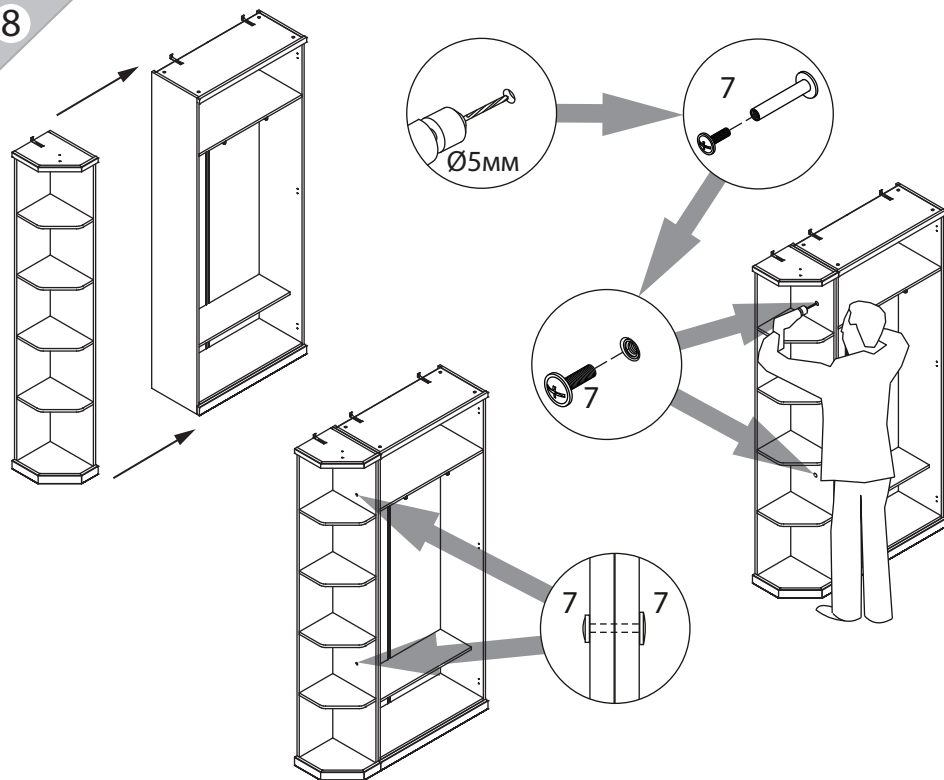

8

Инструкция по уходу за мебелью и правила эксплуатации

1. Мебель рекомендуется эксплуатировать в бытовых помещениях с температурой воздуха не ниже +2°C и относительной влажностью 45-70 %.
2. Мебель должна быть защищена от воздействия прямых солнечных лучей, так как это вредит внешнему виду изделий и может изменить цвет поверхности.
3. Не следует ставить на поверхность мебели горячие предметы.
4. Случайно попавшую на поверхность изделия влагу, жидкость следует снять сухой тканью.
5. Удаление пыли с полированной или лакированной поверхности следует производить сухой тканью (фланель, миткаль).
6. Полированные и лакированные поверхности мебели рекомендуется освежать специально предназначенными для этого средствами.
7. Очищать стекла рекомендуется специальными составами, нанесенными на мягкую ткань.
8. Не допускается применение соды, стиральных порошков, абразивных паст, порошков и прочих, не предназначенных для ухода за изделиями мебели препаратов.

В связи с постоянной работой, направленной на улучшение потребительских свойств мебели, предприятие-изготовитель оставляет за собой право на изменения конструкции, не влияющие на качество и внешний вид изделия.

EAC

инструкция по сборке

Стеллаж

арт. 0793