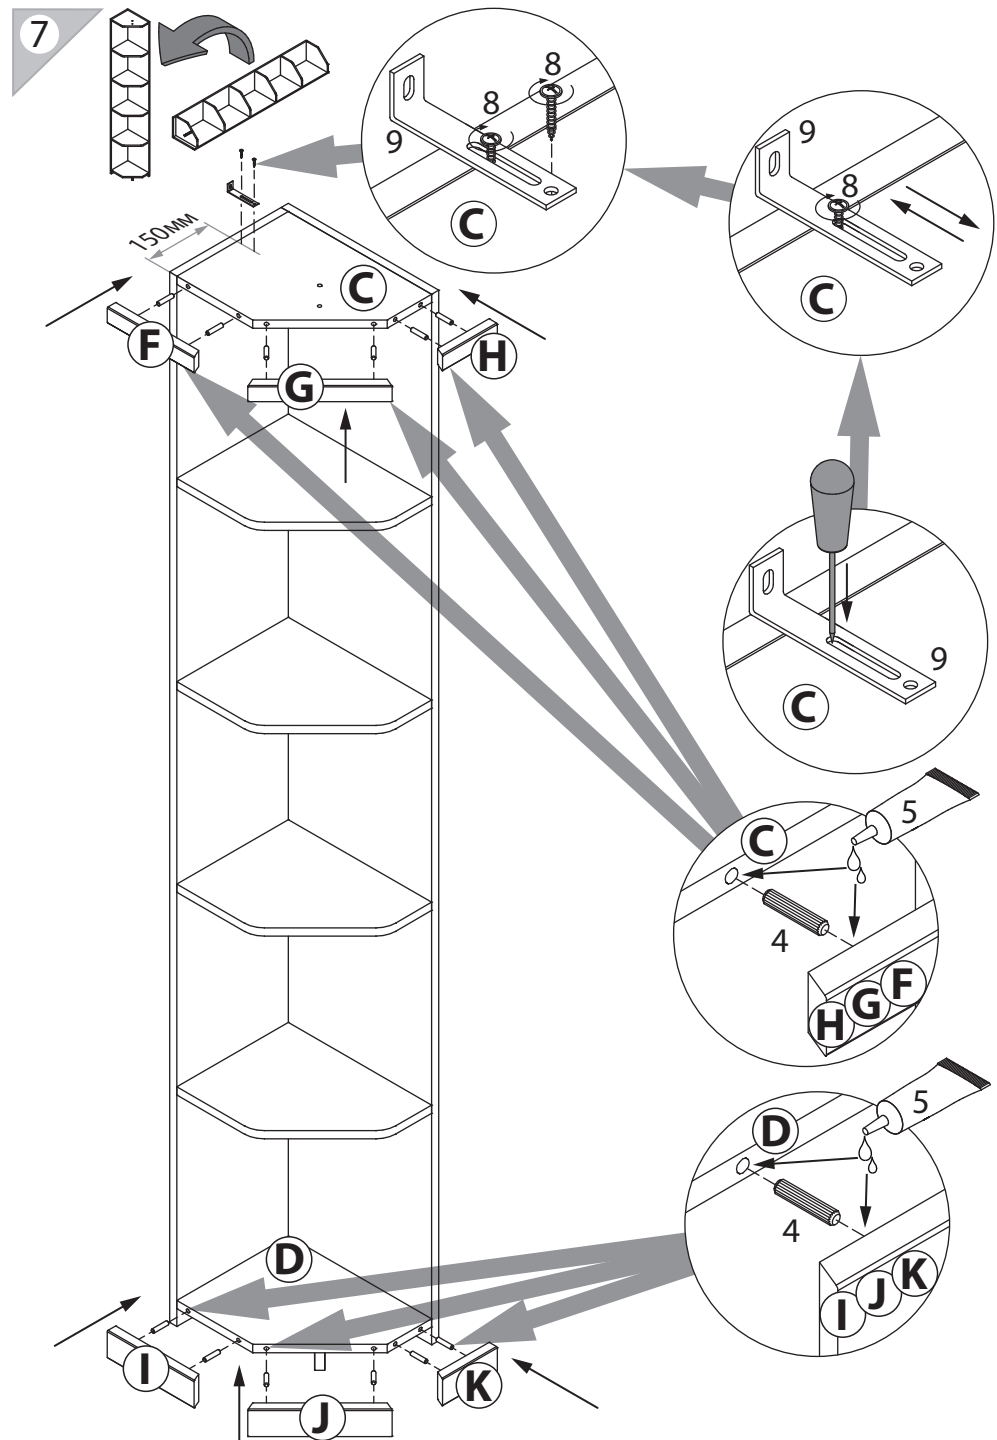

EAC

инструкция по сборке

Стеллаж

арт. 0793

Левый

Правый

габаритные размеры

высота: 2306 мм
ширина: 321 мм
глубина: 401 мм

единая справочная служба:
8 800 100-50-22
(звонок по России бесплатный)

LAZURIT

поз.	название детали	№ упак.	кол-во, шт.	длина, мм	ширина, мм
A	Стенка задняя	1	1	2300	282
B	Стенка боковая	1	1	2300	380
C	Крышка	1	1	282	362
D	Дно	1	1	282	362
E	Полка стяжная	1	4	277	357
F	Планка декоративная	1	1	219	35
G	Планка декоративная	1	1	258	35
H	Планка декоративная	1	1	139	35
I	Цоколь	1	1	219	60
J	Цоколь	1	1	258	60
K	Цоколь	1	1	139	60
L	Накладка	1	1	39	130

5

Сборка на примере левого исполнения.
Для правого исполнения - зеркально

Заглушки №3 устанавливаются только
на отдельно стоящий стеллаж.