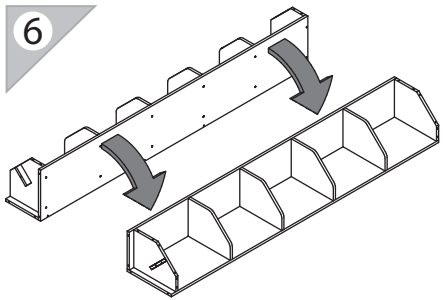

EAC

инструкция по сборке

Стеллаж

арт. 0793

Левый

Правый

габаритные размеры

высота: 2306 мм
ширина: 321 мм
глубина: 401 мм

единая справочная служба:
8 800 100-50-22
(звонок по России бесплатный)

LAZURIT

поз.	название детали	№ упак.	кол-во, шт.	длина, мм	ширина, мм
A	Стенка задняя	1	1	2300	282
B	Стенка боковая	1	1	2300	380
C	Крышка	1	1	282	362
D	Дно	1	1	282	362
E	Полка стяжная	1	4	277	357
F	Планка декоративная	1	1	219	35
G	Планка декоративная	1	1	258	35
H	Планка декоративная	1	1	139	35
I	Цоколь	1	1	219	60
J	Цоколь	1	1	258	60
K	Цоколь	1	1	139	60
L	Накладка	1	1	39	130