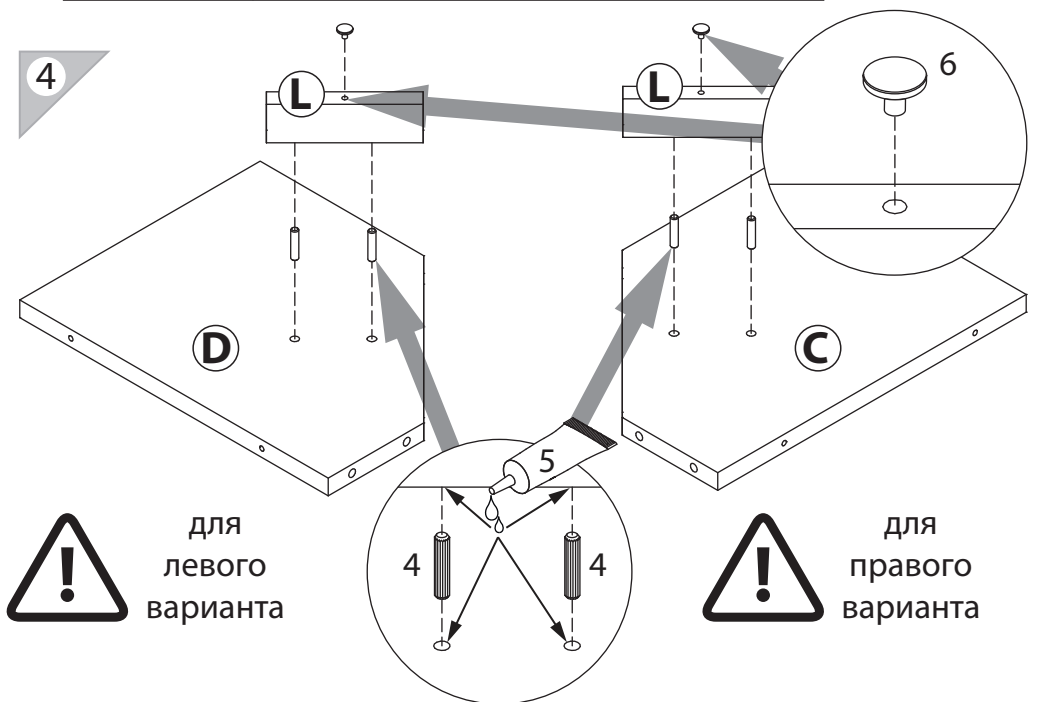

EAC

инструкция по сборке

Стеллаж

арт. 0793

Левый

Правый

габаритные размеры

высота: 2306 мм
ширина: 321 мм
глубина: 401 мм

единая справочная служба:
8 800 100-50-22
(звонок по России бесплатный)

LAZURIT

поз.	название детали	№ упак.	кол-во, шт.	длина, мм	ширина, мм
A	Стенка задняя	1	1	2300	282
B	Стенка боковая	1	1	2300	380
C	Крышка	1	1	282	362
D	Дно	1	1	282	362
E	Полка стяжная	1	4	277	357
F	Планка декоративная	1	1	219	35
G	Планка декоративная	1	1	258	35
H	Планка декоративная	1	1	139	35
I	Цоколь	1	1	219	60
J	Цоколь	1	1	258	60
K	Цоколь	1	1	139	60
L	Накладка	1	1	39	130