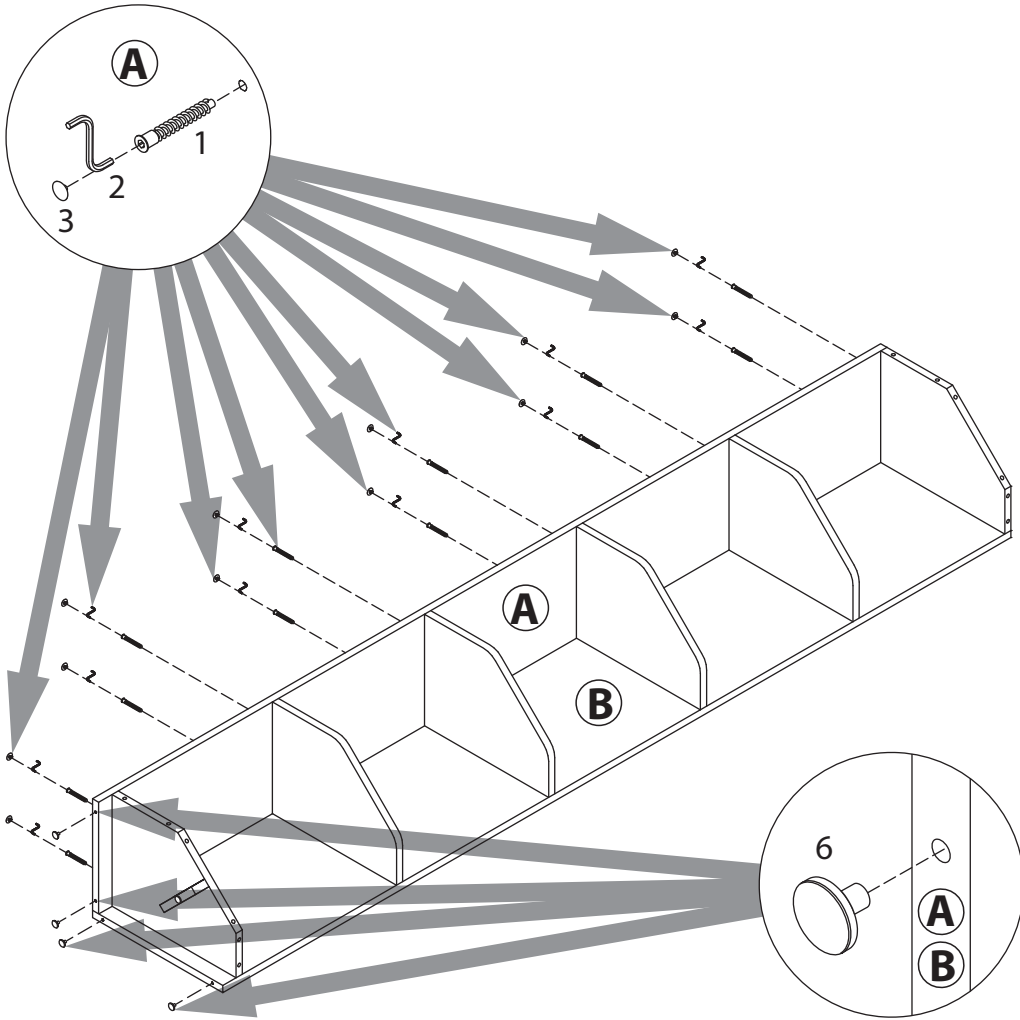

EAC

инструкция по сборке

Стеллаж

арт. 0793

Левый

Правый

габаритные размеры

высота: 2306 мм
ширина: 321 мм
глубина: 401 мм

единая справочная служба:
8 800 100-50-22
(звонок по России бесплатный)

LAZURIT

поз.	название детали	№ упак.	кол-во, шт.	длина, мм	ширина, мм
A	Стенка задняя	1	1	2300	282
B	Стенка боковая	1	1	2300	380
C	Крышка	1	1	282	362
D	Дно	1	1	282	362
E	Полка стяжная	1	4	277	357
F	Планка декоративная	1	1	219	35
G	Планка декоративная	1	1	258	35
H	Планка декоративная	1	1	139	35
I	Цоколь	1	1	219	60
J	Цоколь	1	1	258	60
K	Цоколь	1	1	139	60
L	Накладка	1	1	39	130