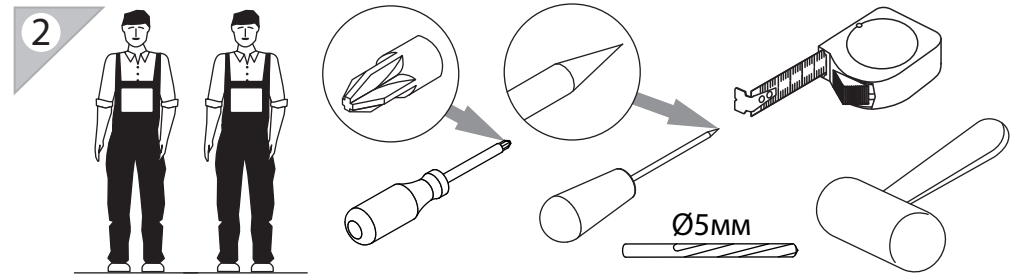

EAC

инструкция по сборке

Стеллаж

арт. 0793

Левый

Правый

габаритные размеры

высота: 2306 мм
ширина: 321 мм
глубина: 401 мм

единая справочная служба:
8 800 100-50-22
(звонок по России бесплатный)

LAZURIT

поз.	название детали	№ упак.	кол-во, шт.	длина, мм	ширина, мм
A	Стенка задняя	1	1	2300	282
B	Стенка боковая	1	1	2300	380
C	Крышка	1	1	282	362
D	Дно	1	1	282	362
E	Полка стяжная	1	4	277	357
F	Планка декоративная	1	1	219	35
G	Планка декоративная	1	1	258	35
H	Планка декоративная	1	1	139	35
I	Цоколь	1	1	219	60
J	Цоколь	1	1	258	60
K	Цоколь	1	1	139	60
L	Накладка	1	1	39	130