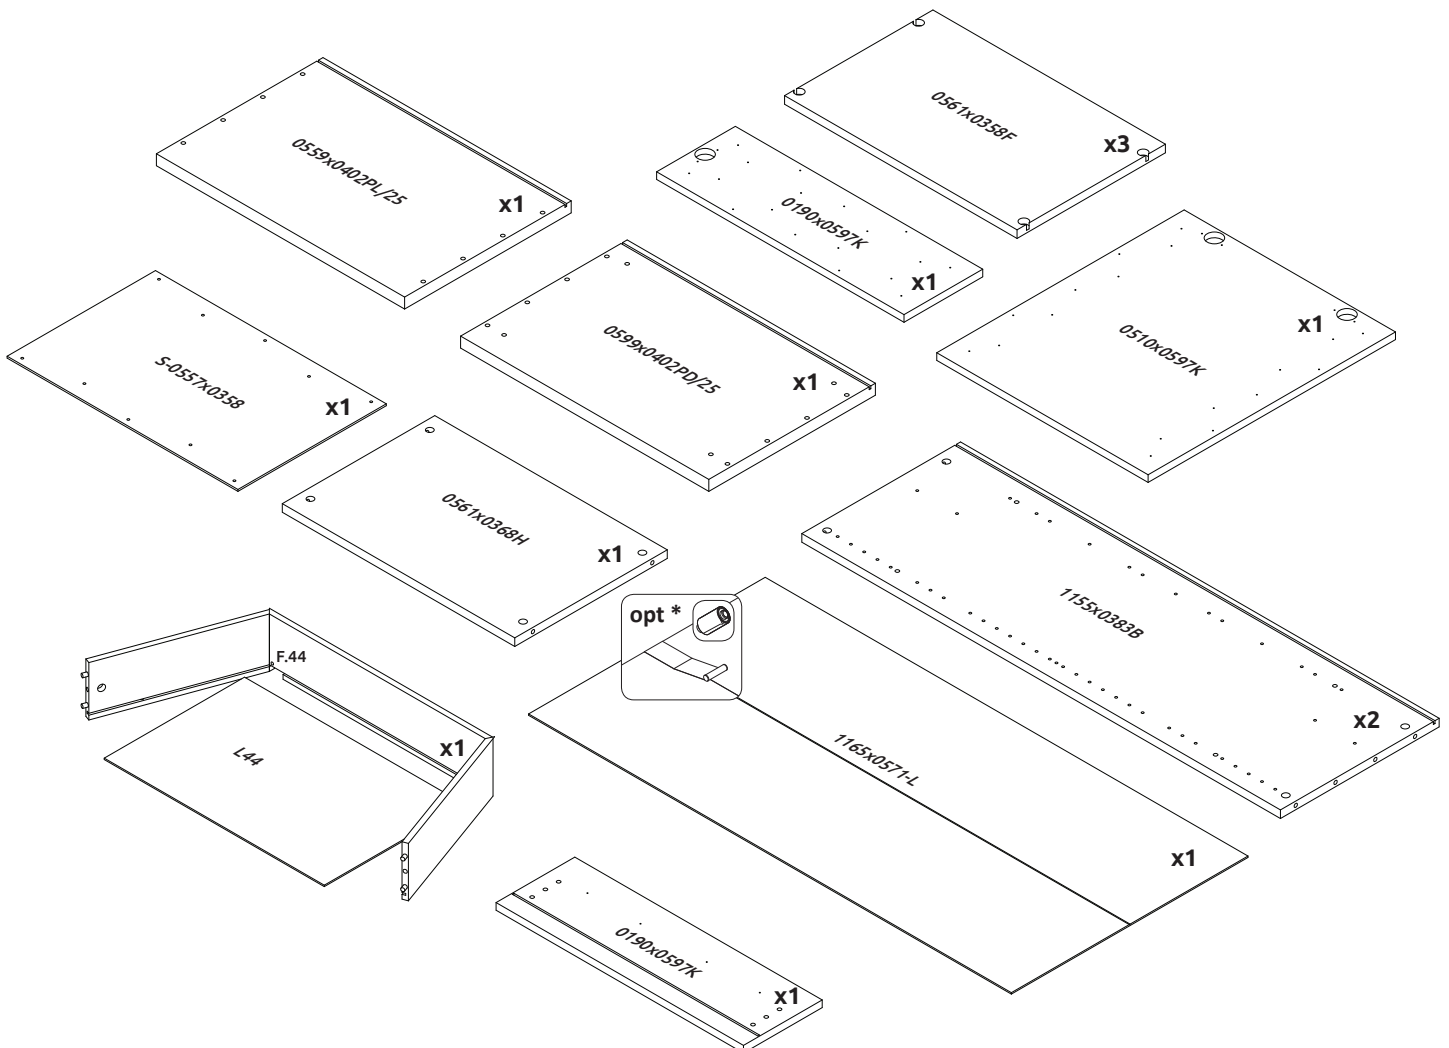

ВАЖНО – ПРОЧИТАТЕ ВНИМАТЕЛЬНО – СОХРАНИТЬ ДЛЯ ДАЛЬНЕЙШЕГО ИСПОЛЬЗОВАНИЯ

WAŻNE – PRZED UŻYCIEM NALEŻY DOKŁADNIE ZAPOZNAĆ SIĘ Z NINIEJSZĄ INSTRUKCJĄ I ZACHOWAĆ JĄ

V60-1KS1F/PN

LWH - 599x402x1230

27.03.2019

1

2

3

4

11

12

13

14

15