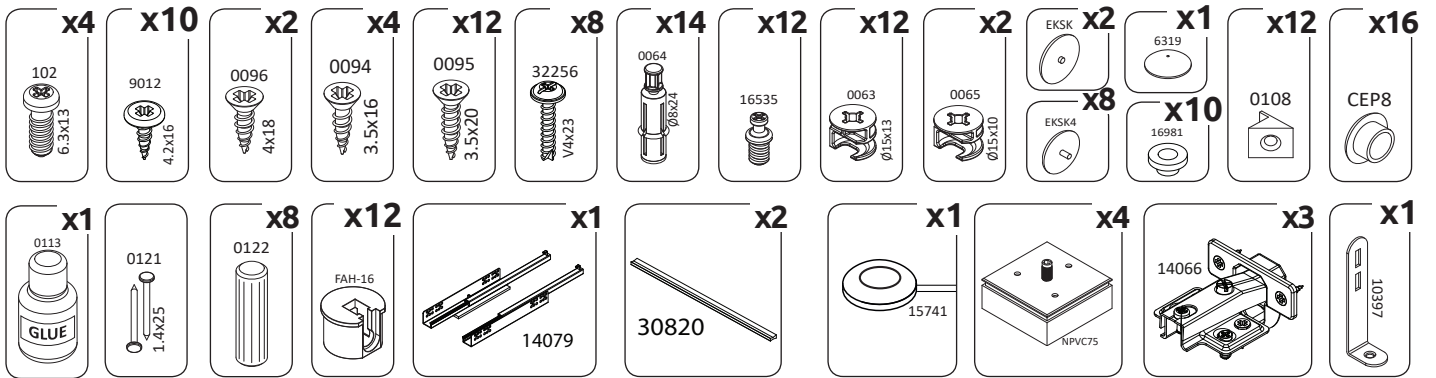

ВАЖНО – ПРОЧИТАТЕ ВНИМАТЕЛЬНО – СОХРАНИТЬ ДЛЯ ДАЛЬНЕЙШЕГО ИСПОЛЬЗОВАНИЯ

WAŻNE – PRZED UŻYCIEM NALEŻY DOKŁADNIE ZAPOZNAĆ SIĘ Z NINIEJSZĄ INSTRUKCJĄ I ZACHOWAĆ JĄ

V60-1KS1F/PN

LWH - 599x402x1230

27.03.2019

1