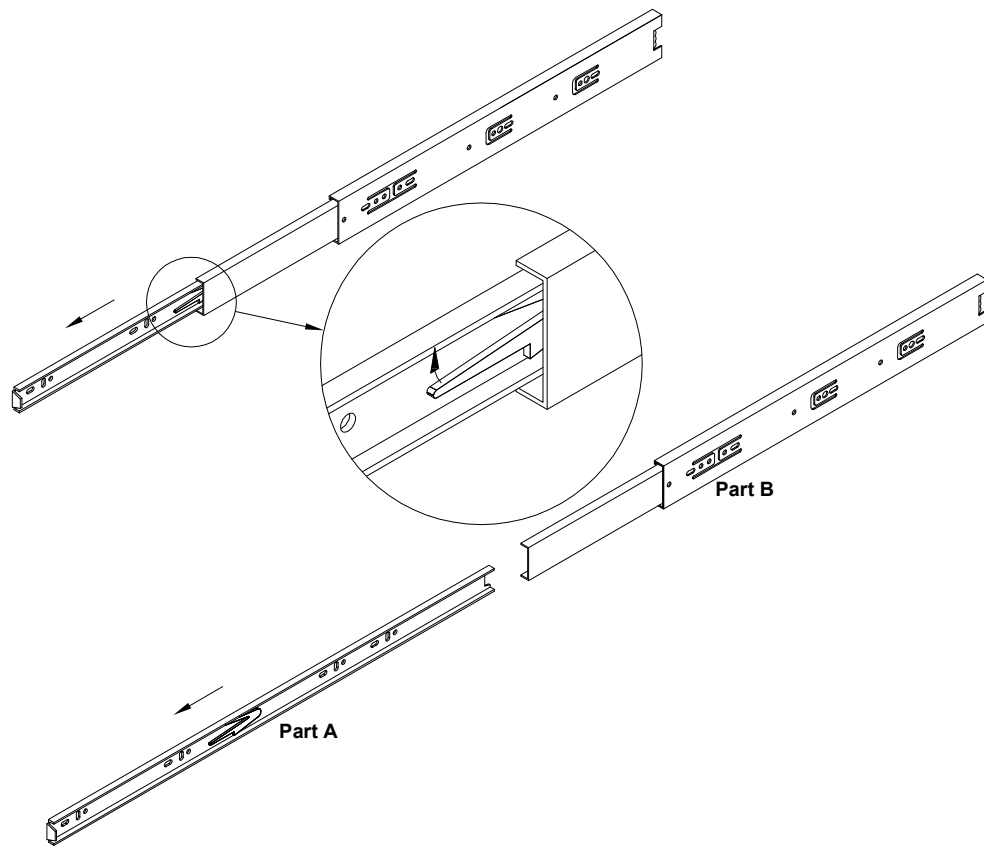

**EAC**

инструкция по сборке  
**Стол арт. 7064**

габаритные размеры

высота - 775 мм  
ширина - 1200 мм  
глубина - 600 мм

единая справочная служба:

**8 800 100-50-22**

(звонок по России бесплатный)

**LAZURIT**  
FURNITURE FACTORY

поз.	наименование детали	№ упак.	шт.	длина, мм	ширина, мм
1	Царга	2	1	1136	380
2	Стенка боковая	2	2	562	108
3	Стенка боковая	2	1	400	75
4	Стенка боковая	2	1	439	75
5	Стенка боковая	2	1	400	75
6	Стенка горизонтальная	2	1	393	449
7	Стенка передняя	2	1	548	120
8	Стенка горизонтальная	2	1	1136	562
9	Крышка	2	1	1200	600
10	Опора 747x595x30	1	1	747	595
11	Опора 747x595x30	1	1	747	595

3

4

<b>A</b>  <b>081320</b> x6	<b>B</b> 7x32  <b>090913</b> x16	<b>C</b> 15x12  <b>000146</b> x22	<b>D</b> 8x35  <b>000151</b> x7	<b>E</b> 7x50  <b>101608</b> x8	<b>H</b> L400  <b>200172</b> x1
<b>I</b>  <b>098889</b> x4	<b>J</b> 3x13  <b>000767</b> x14	<b>K</b> M6x12  <b>000083</b> x4	<b>L</b> M6x16  <b>208693</b> x4	<b>M</b> 20x0.5  <b>100640</b> x8	

5

200172 L400  
x1

6

<b>B</b>	090913	7x32	<b>C</b>	000146	15x12
		x2			x2

7

**E**  
101608 7x50  
x2

8

6