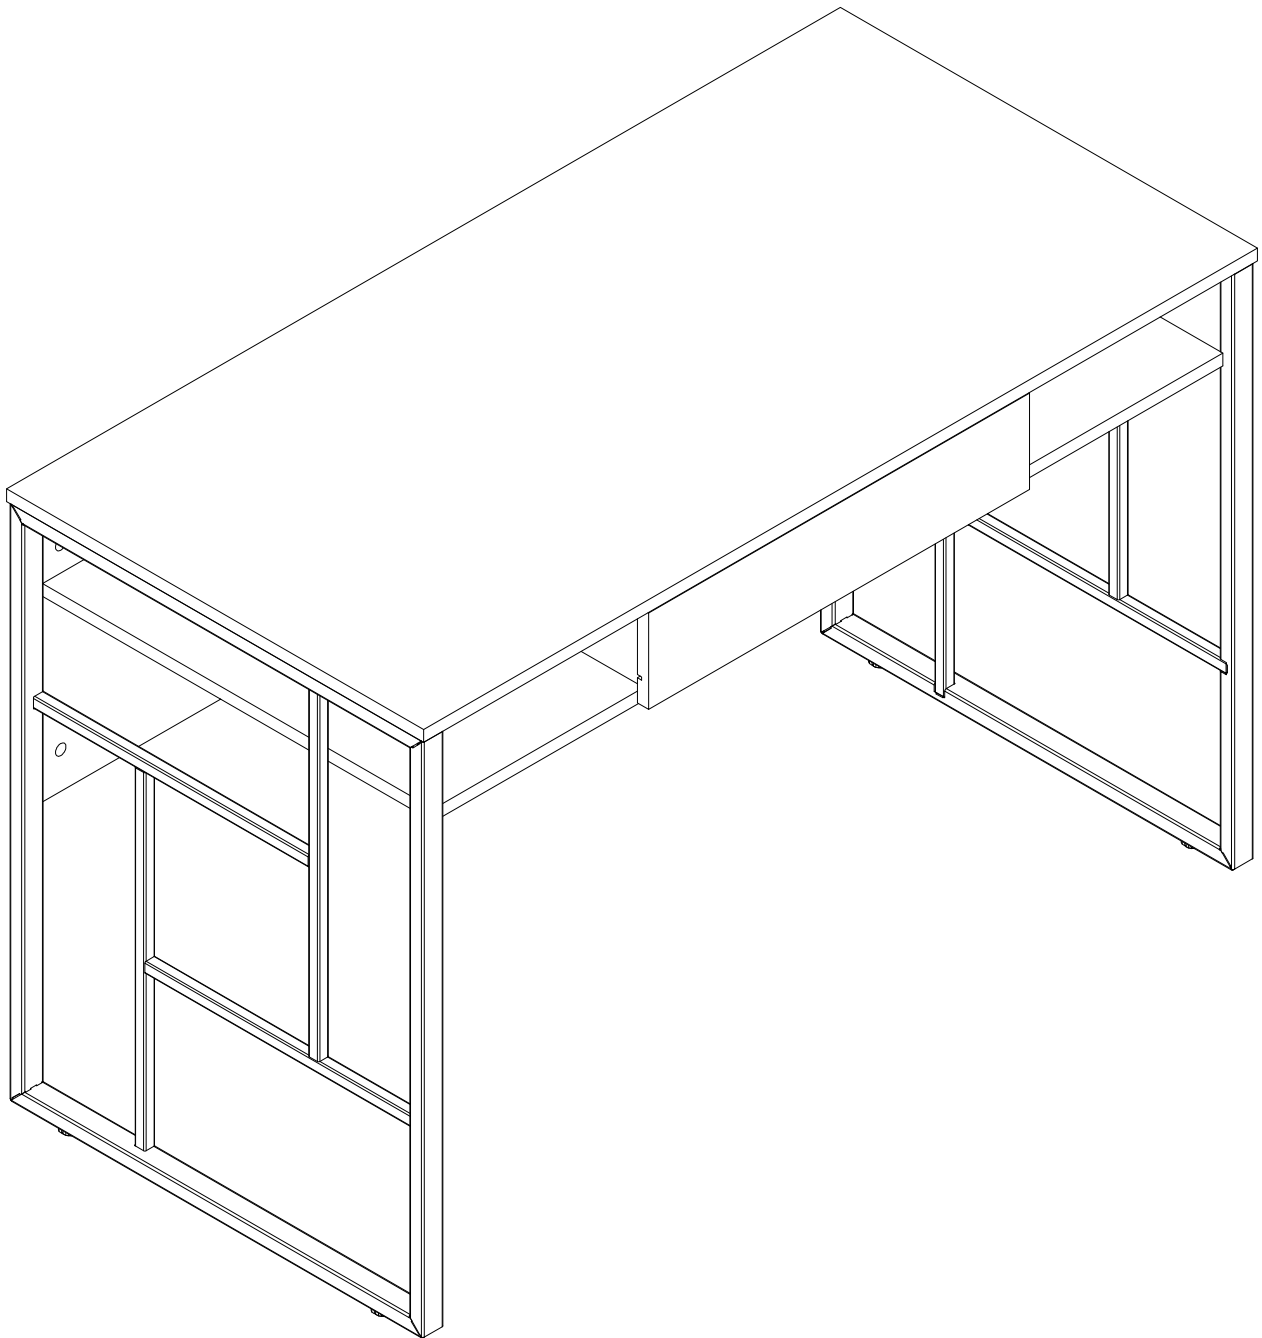

**EAC**

инструкция по сборке  
**Стол арт. 7064**

габаритные размеры

высота - 775 мм  
ширина - 1200 мм  
глубина - 600 мм

единая справочная служба:

**8 800 100-50-22**

(звонок по России бесплатный)

**LAZURIT**  
FURNITURE FACTORY

поз.	наименование детали	№ упак.	шт.	длина, мм	ширина, мм
1	Царга	2	1	1136	380
2	Стенка боковая	2	2	562	108
3	Стенка боковая	2	1	400	75
4	Стенка боковая	2	1	439	75
5	Стенка боковая	2	1	400	75
6	Стенка горизонтальная	2	1	393	449
7	Стенка передняя	2	1	548	120
8	Стенка горизонтальная	2	1	1136	562
9	Крышка	2	1	1200	600
10	Опора 747x595x30	1	1	747	595
11	Опора 747x595x30	1	1	747	595