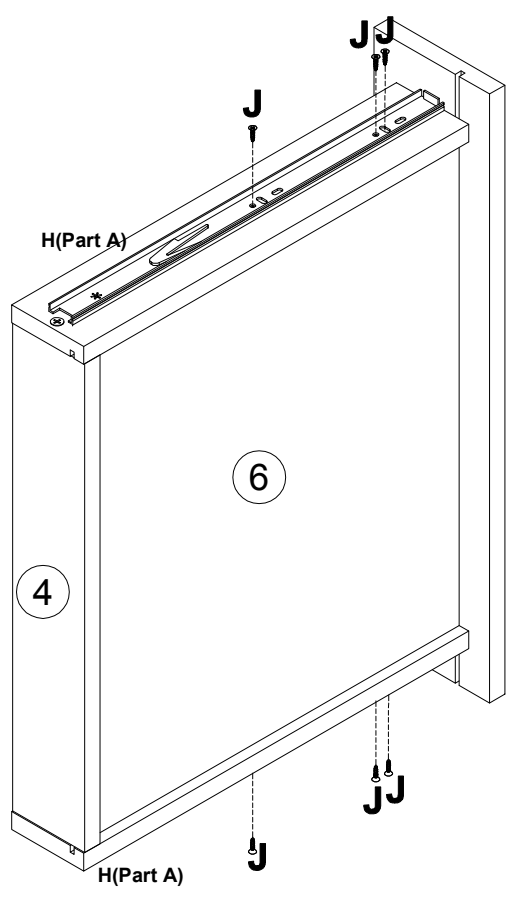

10

H	L400	J	3x13
	x1	000767	x6