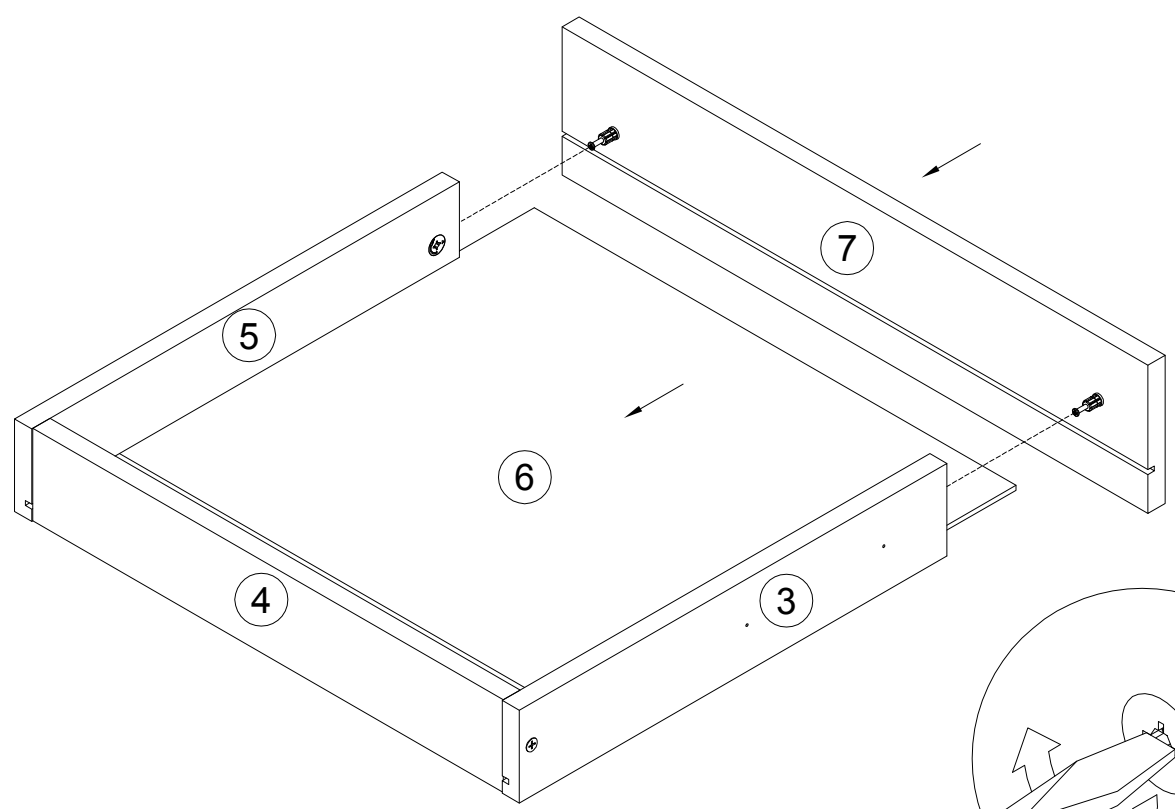

**EAC**

инструкция по сборке  
**Стол арт. 7064**

габаритные размеры

высота - 775 мм  
ширина - 1200 мм  
глубина - 600 мм

единая справочная служба:

**8 800 100-50-22**

(звонок по России бесплатный)

**LAZURIT**  
FURNITURE FACTORY

5

200172 L400  
x1

6

<b>B</b>	090913	7x32	<b>C</b>	000146	15x12
		x2			x2

7

**E**  
101608 7x50  
x2

8

6