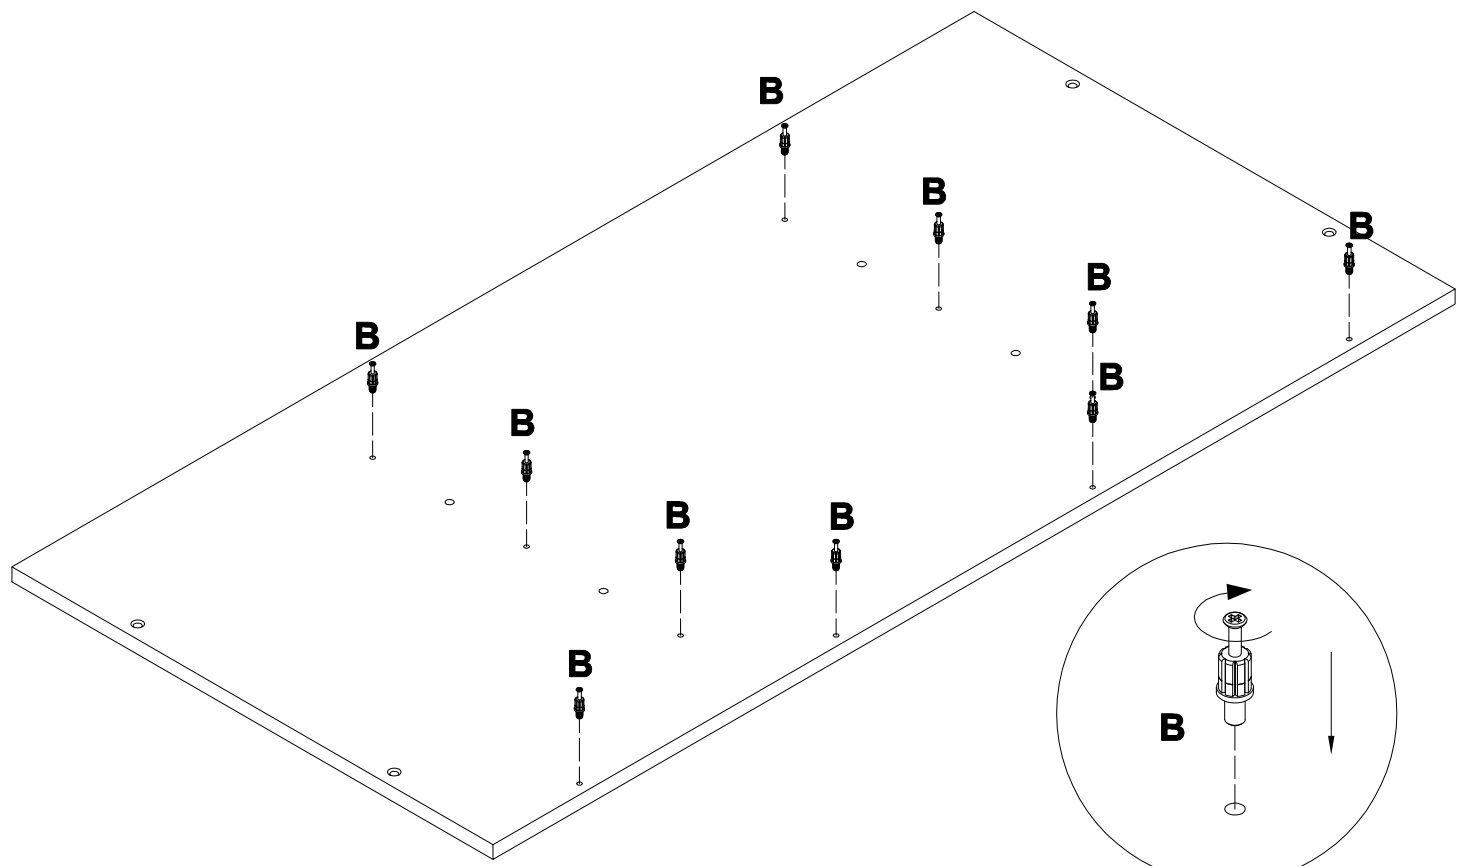

11

B	7x32
090913	x10