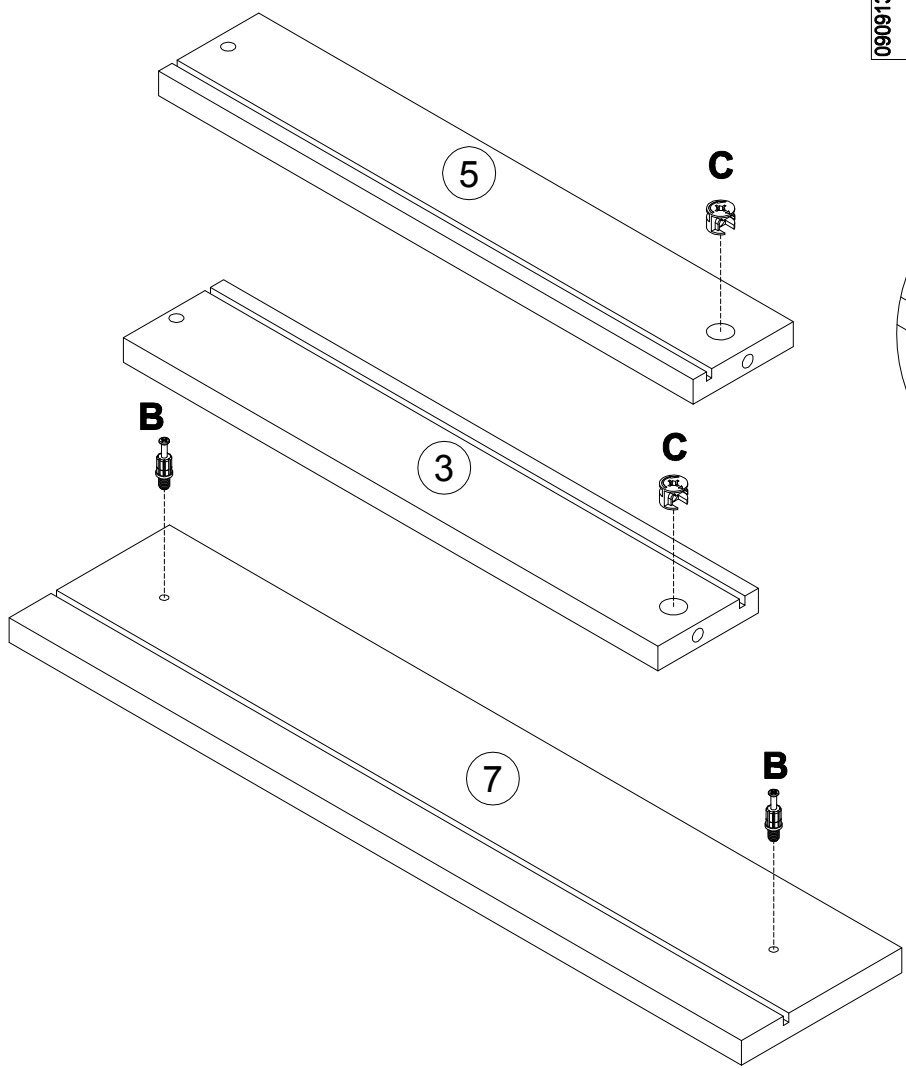

6

B	090913	7x32	C	000146	15x12
		x2			x2