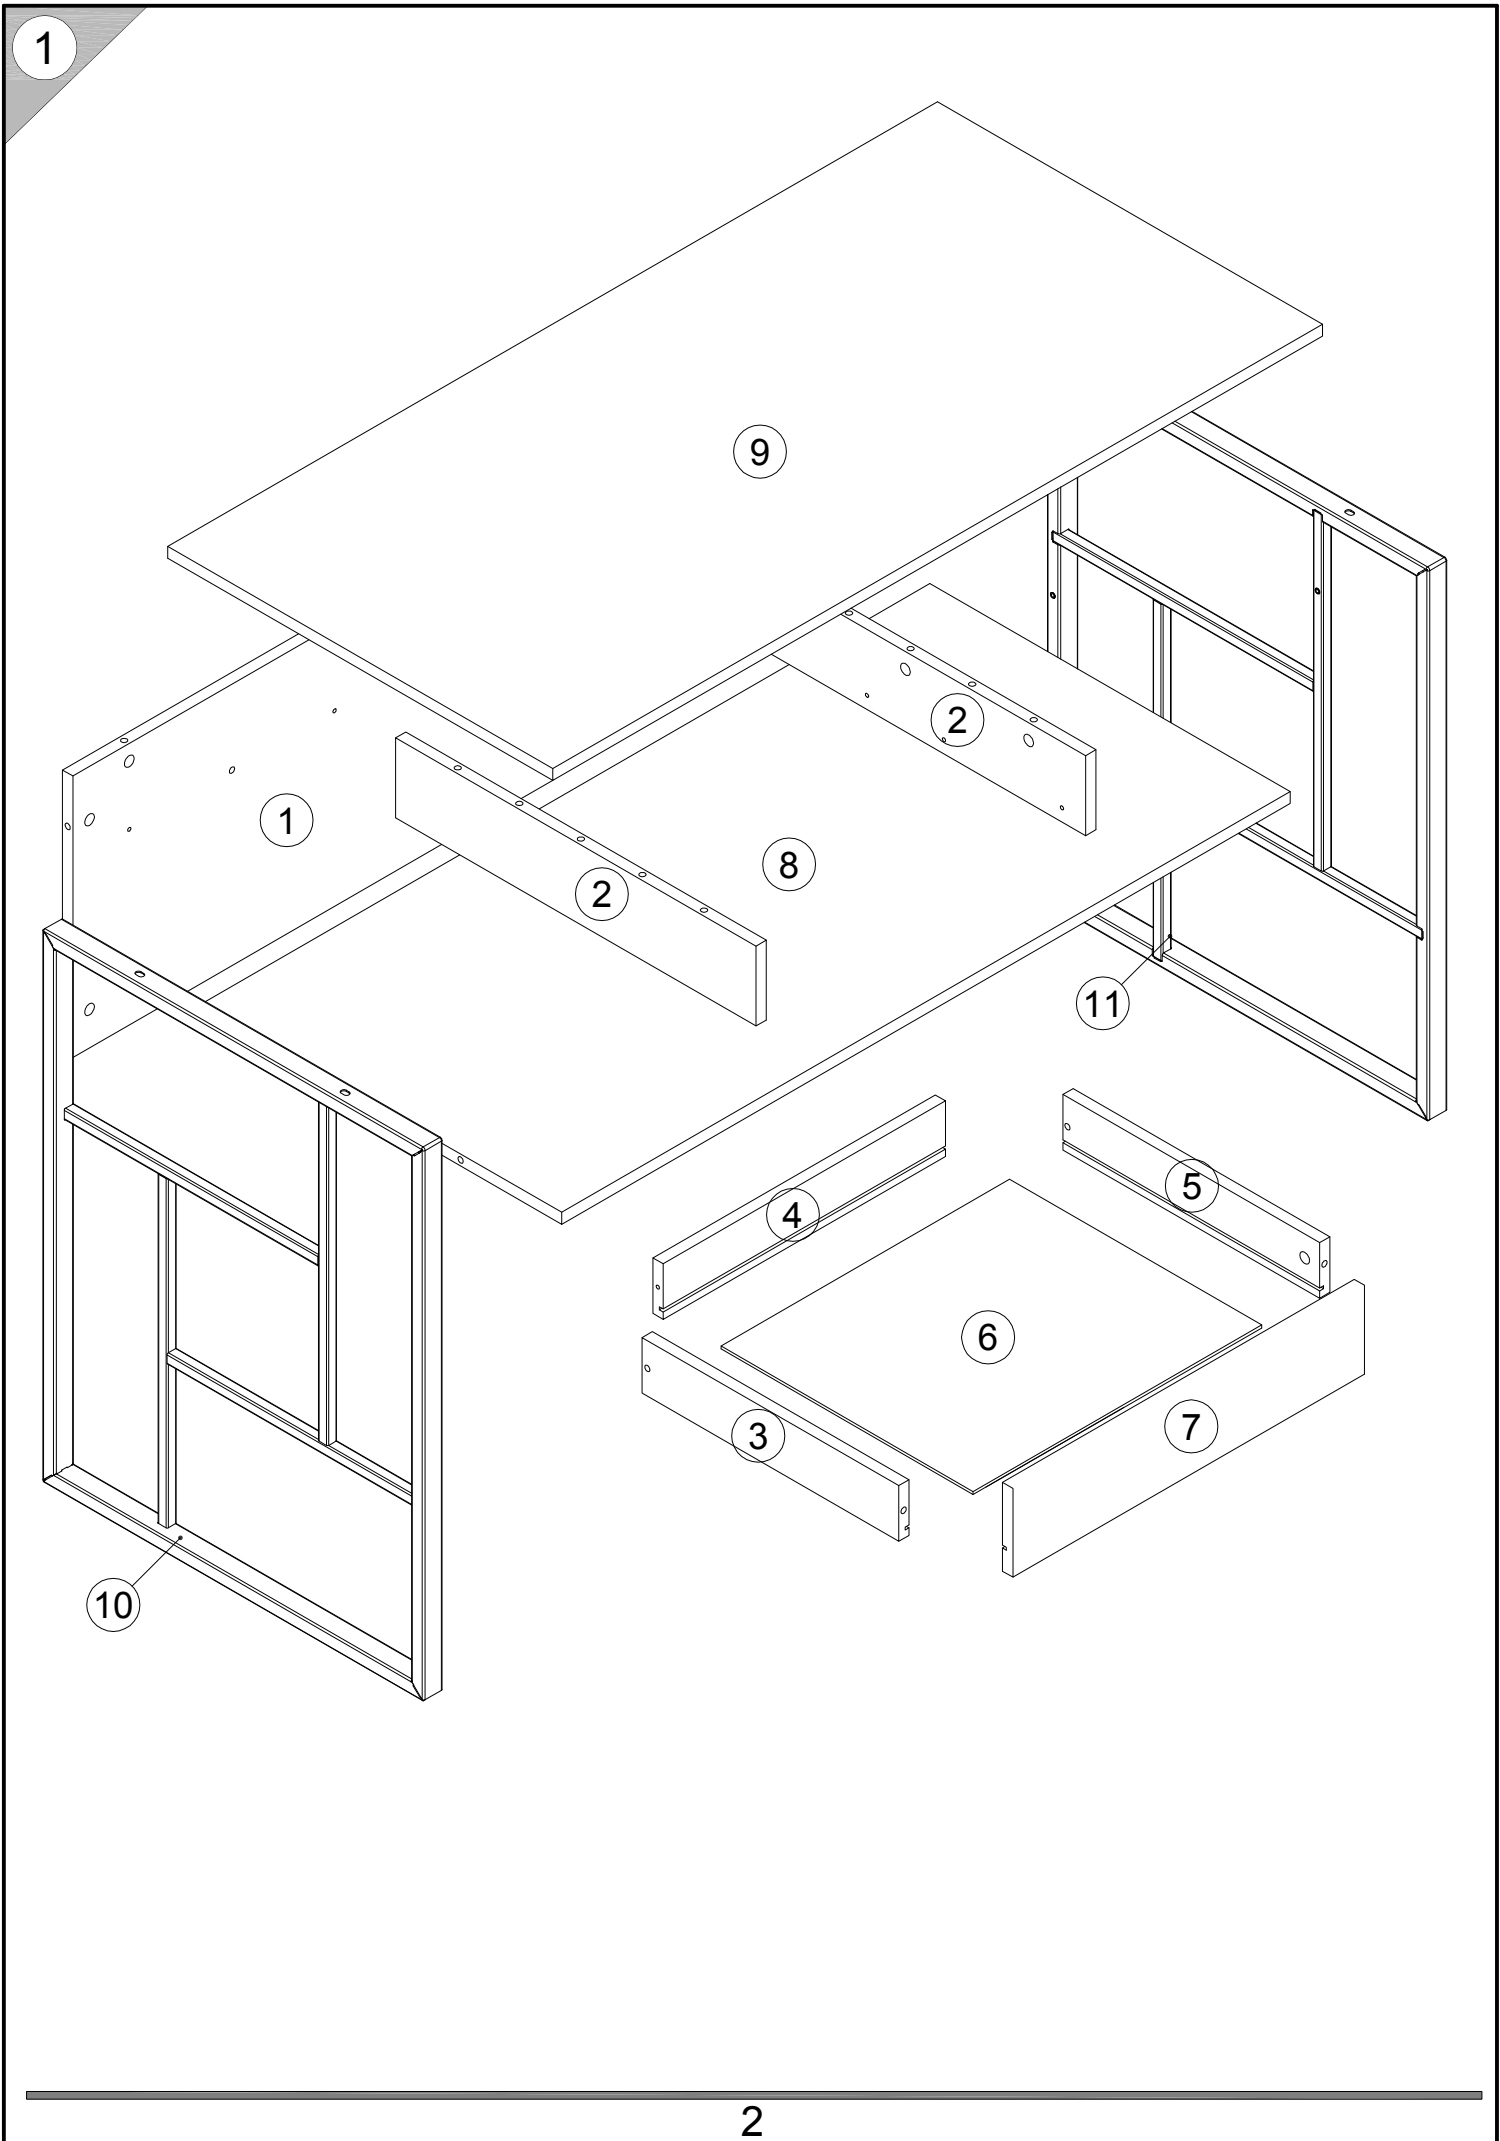

**EAC**

инструкция по сборке  
**Стол арт. 7064**

габаритные размеры

высота - 775 мм  
ширина - 1200 мм  
глубина - 600 мм

единая справочная служба:

**8 800 100-50-22**

(звонок по России бесплатный)

**LAZURIT**  
FURNITURE FACTORY

поз.	наименование детали	№ упак.	шт.	длина, мм	ширина, мм
1	Царга	2	1	1136	380
2	Стенка боковая	2	2	562	108
3	Стенка боковая	2	1	400	75
4	Стенка боковая	2	1	439	75
5	Стенка боковая	2	1	400	75
6	Стенка горизонтальная	2	1	393	449
7	Стенка передняя	2	1	548	120
8	Стенка горизонтальная	2	1	1136	562
9	Крышка	2	1	1200	600
10	Опора 747x595x30	1	1	747	595
11	Опора 747x595x30	1	1	747	595