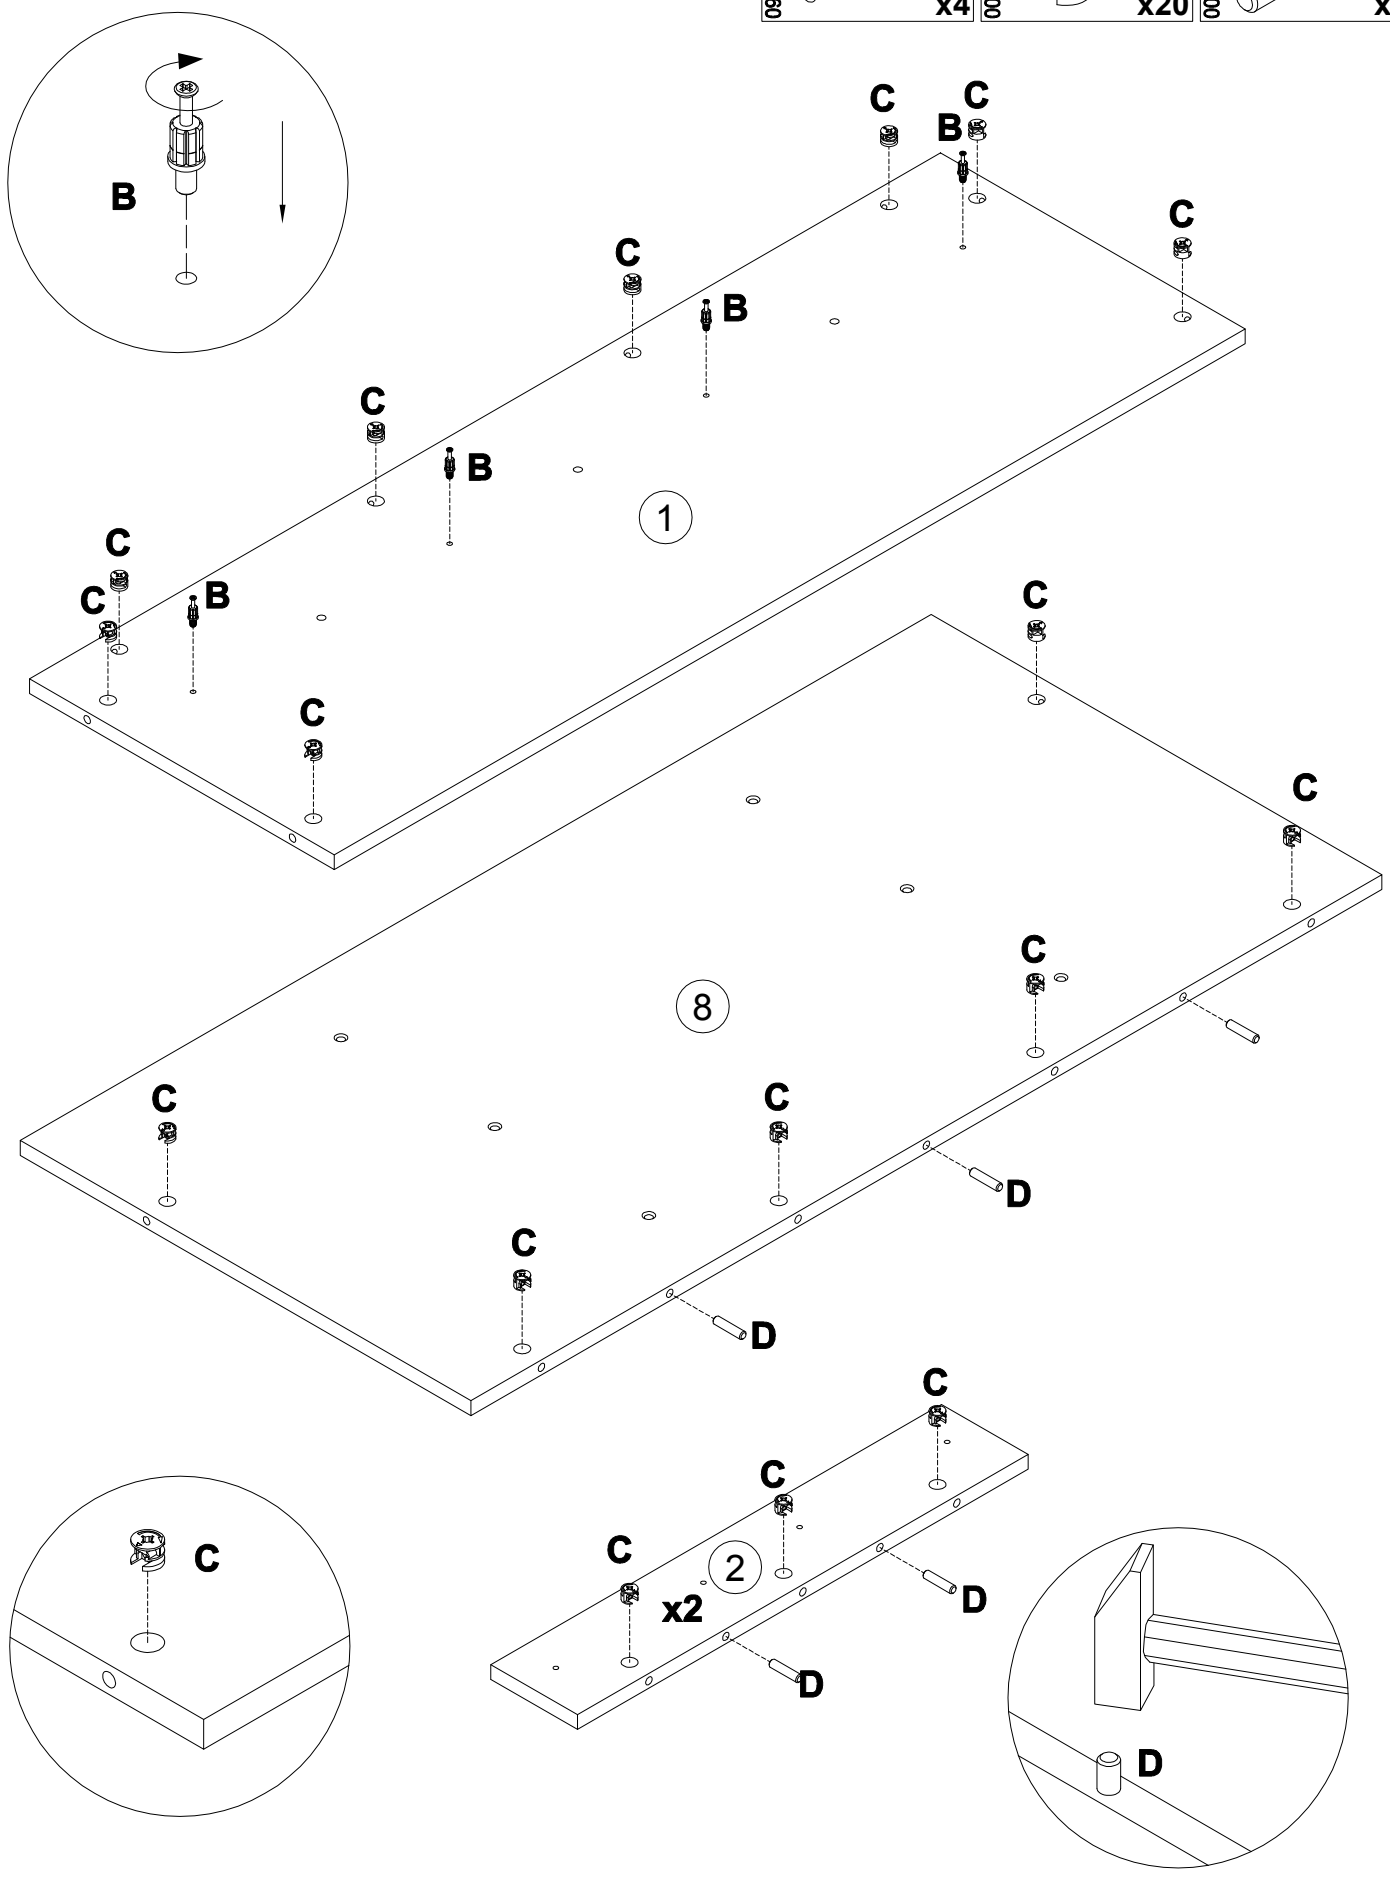

**EAC**

инструкция по сборке  
**Стол арт. 7064**

габаритные размеры

высота - 775 мм  
ширина - 1200 мм  
глубина - 600 мм

единая справочная служба:

**8 800 100-50-22**

(звонок по России бесплатный)

**LAZURIT**  
FURNITURE FACTORY

10

<b>H</b>	 L400	<b>J</b>	 3x13
	x1	000767	x6

11

<b>B</b>	 7x32
090913	x10

<b>B</b> 090913		7x32	<b>C</b> 000146		15x12	<b>D</b> 000151		8x35
		<b>x4</b>			<b>x20</b>			<b>x7</b>

13

3x13

x8

14

10

15

101608 E 7x50 x6

16

17

18