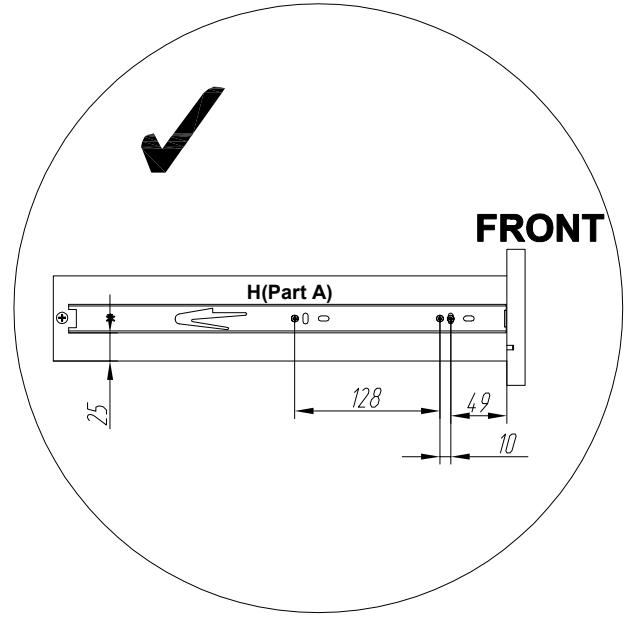

10

H	L400	J	3x13
	x1	000767	x6