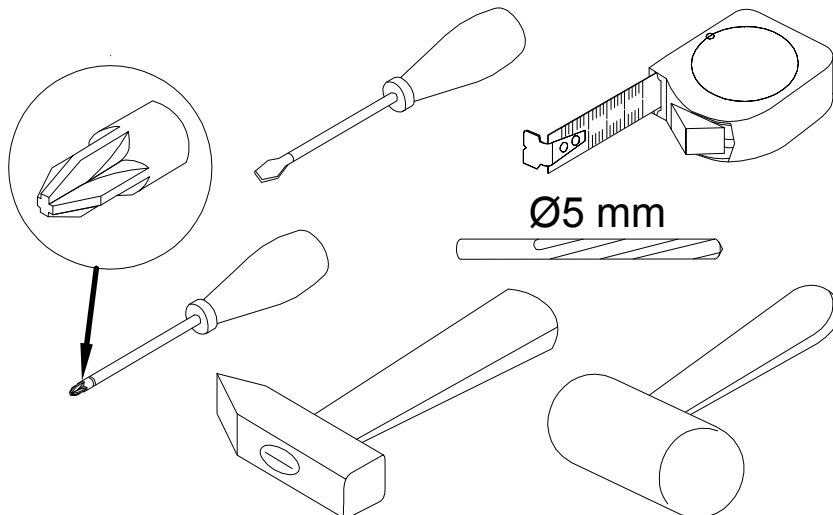

3

4

A 081320 x6	B 7x32 090913 x16	C 15x12 000146 x22	D 8x35 000151 x7	E 7x50 101608 x8	H L400 200172 x1
I 098889 x4	J 3x13 000767 x14	K M6x12 000083 x4	L M6x16 208693 x4	M 20x0.5 100640 x8