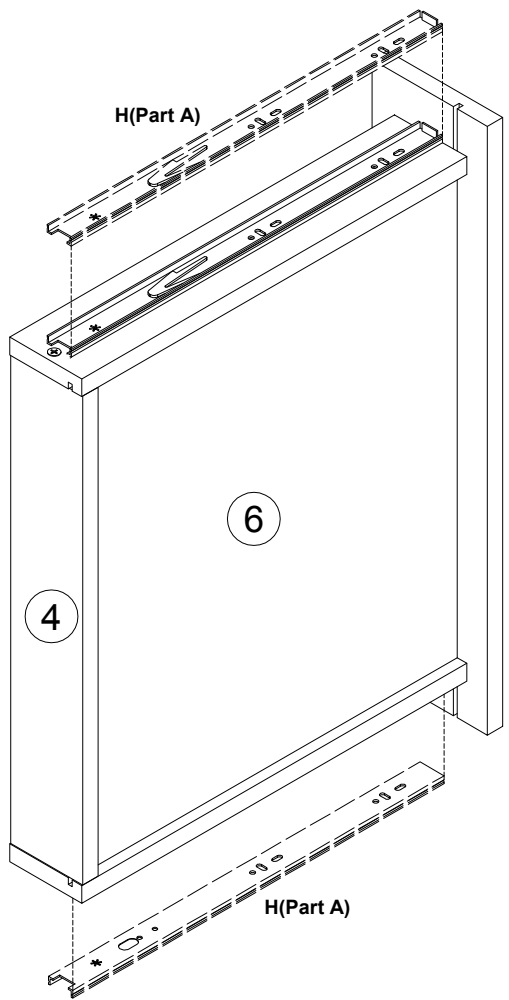

**EAC**

инструкция по сборке  
**Стол арт. 7064**

габаритные размеры

высота - 775 мм  
ширина - 1200 мм  
глубина - 600 мм

единая справочная служба:

**8 800 100-50-22**

(звонок по России бесплатный)

**LAZURIT**  
FURNITURE FACTORY

5

200172 L400  
x1

6

<b>B</b>	090913	7x32	<b>C</b>	000146	15x12
		x2			x2

7

**E**  
101608 7x50  
x2

8

6