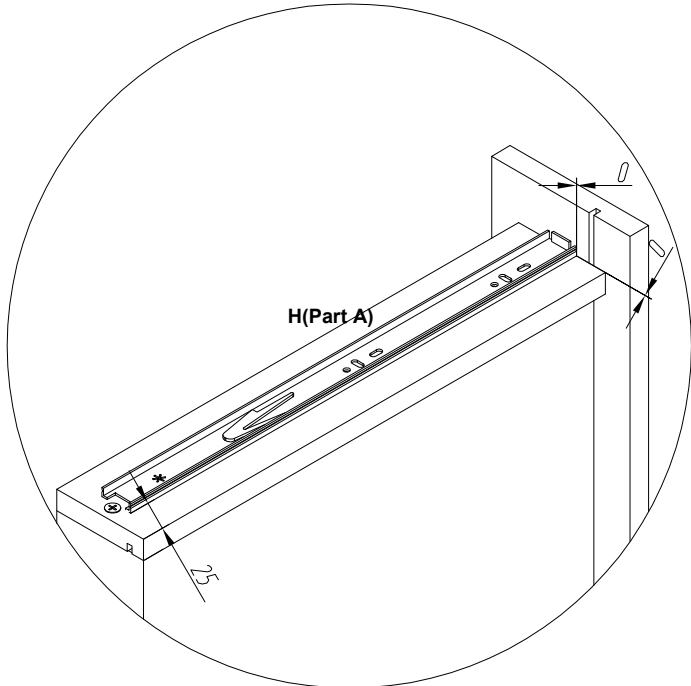

**EAC**

инструкция по сборке  
**Стол арт. 7064**

габаритные размеры

высота - 775 мм  
ширина - 1200 мм  
глубина - 600 мм

единая справочная служба:

**8 800 100-50-22**

(звонок по России бесплатный)

**LAZURIT**  
FURNITURE FACTORY

5

200172 L400  
x1

6

<b>B</b>	090913	7x32	<b>C</b>	000146	15x12
		x2			x2

7

**E**  
101608 7x50  
x2

8

6

10

<b>H</b>	 L400	<b>J</b>	 3x13
	x1	000767	x6

11

<b>B</b>	 7x32
090913	x10

<b>B</b> 090913		7x32	<b>C</b> 000146		15x12	<b>D</b> 000151		8x35
		<b>x4</b>			<b>x20</b>			<b>x7</b>

13

3x13

x8