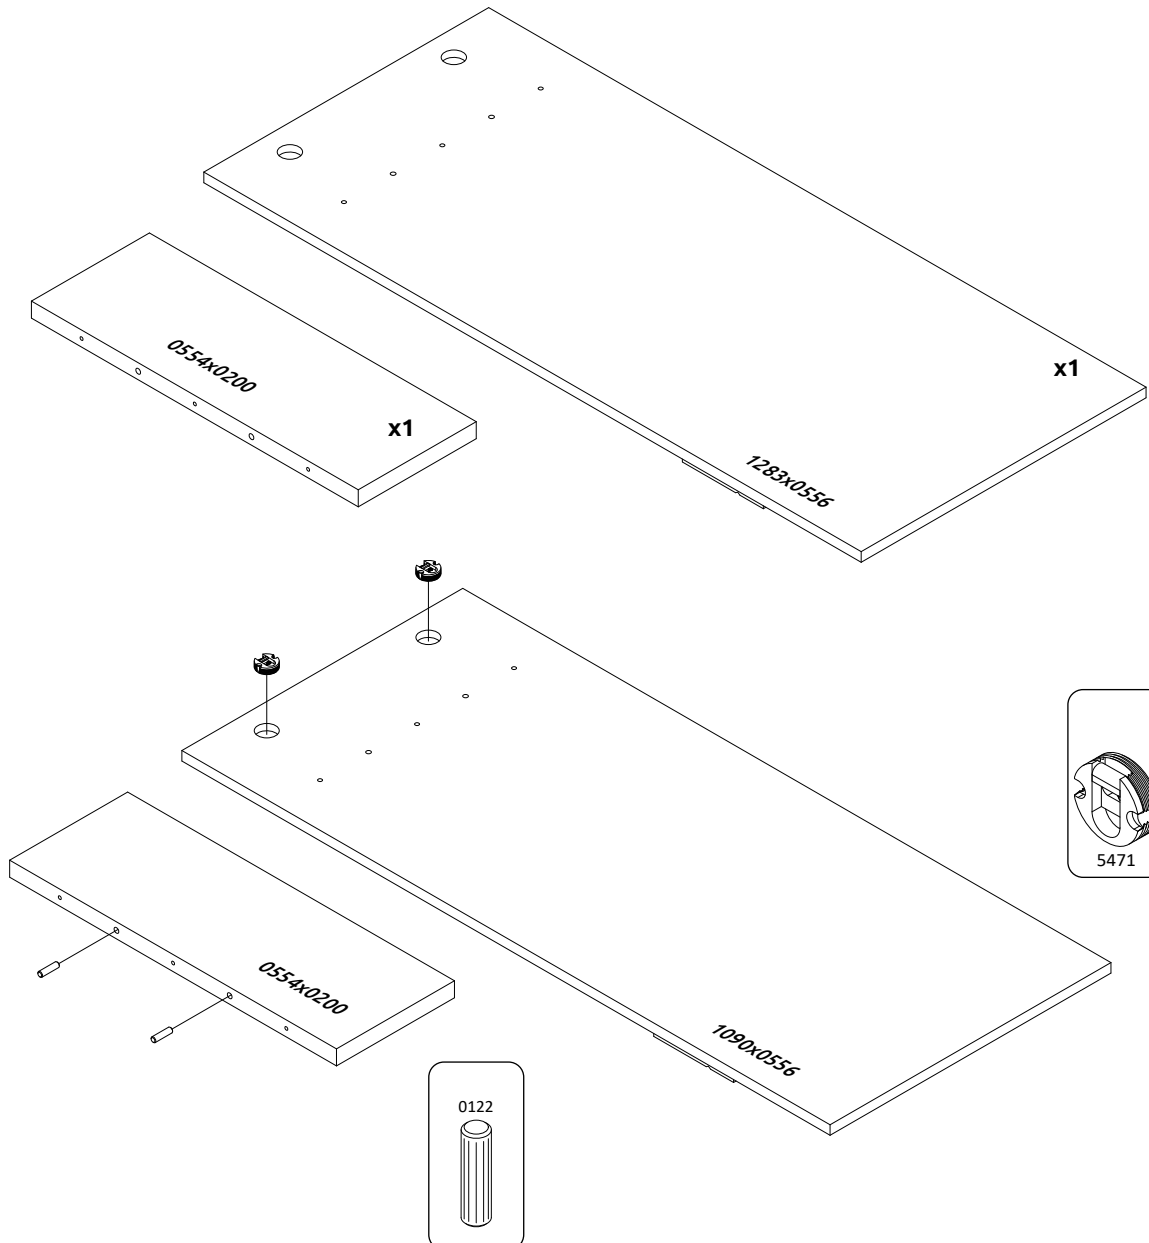

AVIS-CLK
LWH - 556x1283x218
04.07.2022

РУССКИЙ

Важная информация
Внимательно прочитайте.
Сохраните эту информацию.

ВНИМАНИЕ

Крепежные средства для крепления к стене не прилагаются, для разных материалов стен требуются различные крепления. Используйте крепежные средства, подходящие для материала стен в Вашем доме. Если Вы не уверены, какой тип крепления подходит к данному материалу, обратитесь в специализированный магазин.