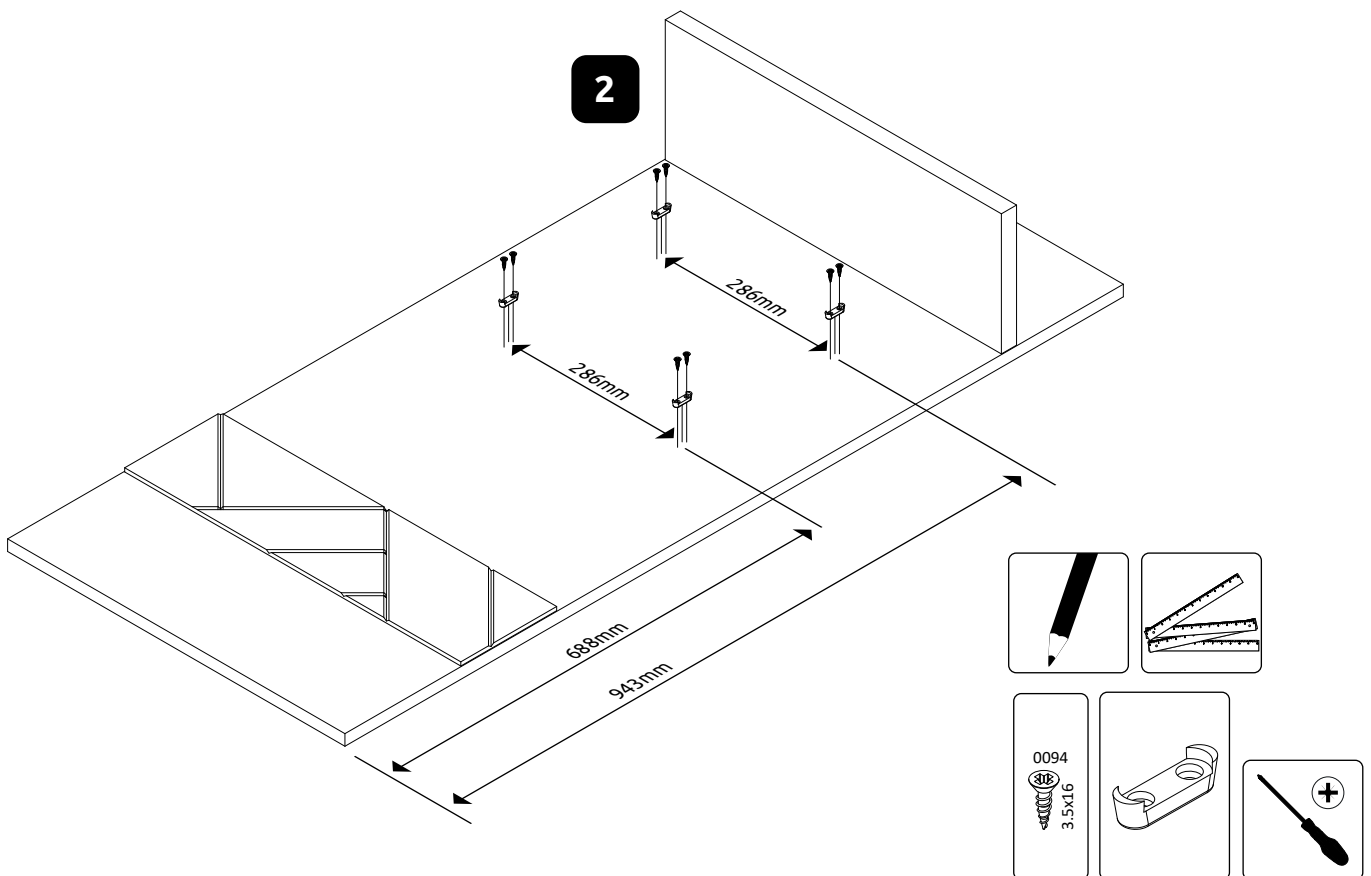

AVIS-CLK
LWH - 556x1283x218
04.07.2022

РУССКИЙ

Важная информация
Внимательно прочитайте.
Сохраните эту информацию.

ВНИМАНИЕ

Крепежные средства для крепления к стене не прилагаются, для разных материалов стен требуются различные крепления. Используйте крепежные средства, подходящие для материала стен в Вашем доме. Если Вы не уверены, какой тип крепления подходит к данному материалу, обратитесь в специализированный магазин.