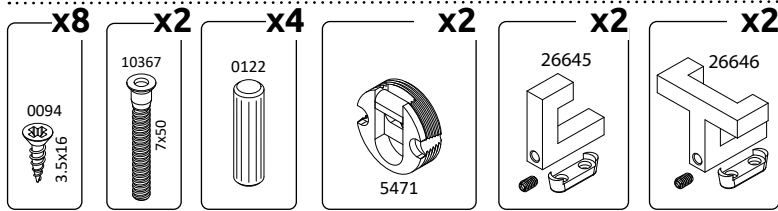

AVIS-CLK
LWH - 556x1283x218
04.07.2022

РУССКИЙ

Важная информация
Внимательно прочитайте.
Сохраните эту информацию.

ВНИМАНИЕ

Крепежные средства для крепления к стене не прилагаются, для разных материалов стен требуются различные крепления. Используйте крепежные средства, подходящие для материала стен в Вашем доме. Если Вы не уверены, какой тип крепления подходит к данному материалу, обратитесь в специализированный магазин.