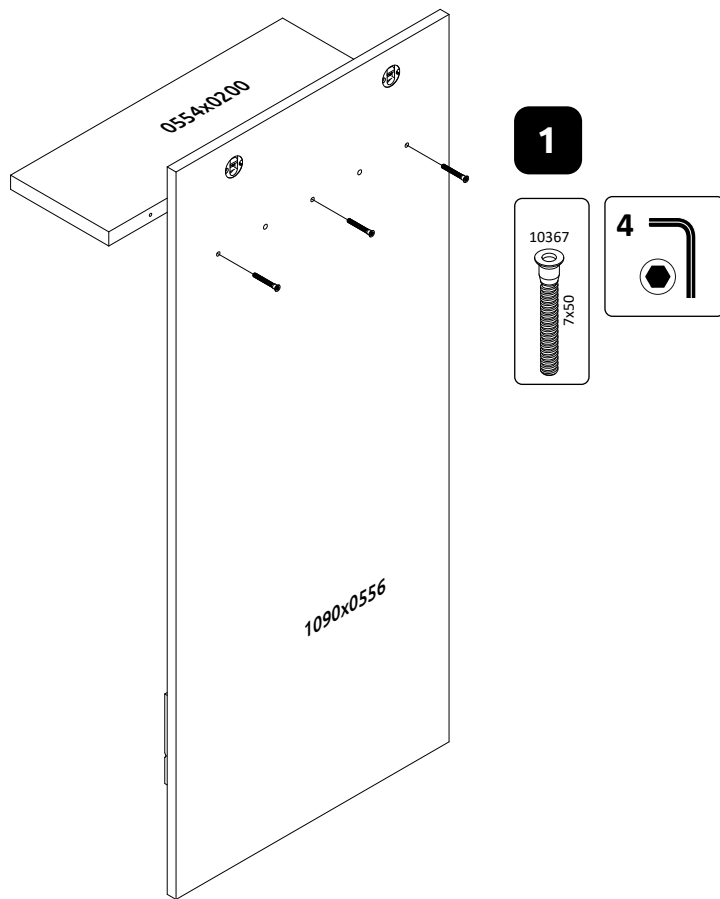

AVIS-CLK
LWH - 556x1283x218
04.07.2022

РУССКИЙ

Важная информация
Внимательно прочитайте.
Сохраните эту информацию.

ВНИМАНИЕ

Крепежные средства для крепления к стене не прилагаются, для разных материалов стен требуются различные крепления. Используйте крепежные средства, подходящие для материала стен в Вашем доме. Если Вы не уверены, какой тип крепления подходит к данному материалу, обратитесь в специализированный магазин.