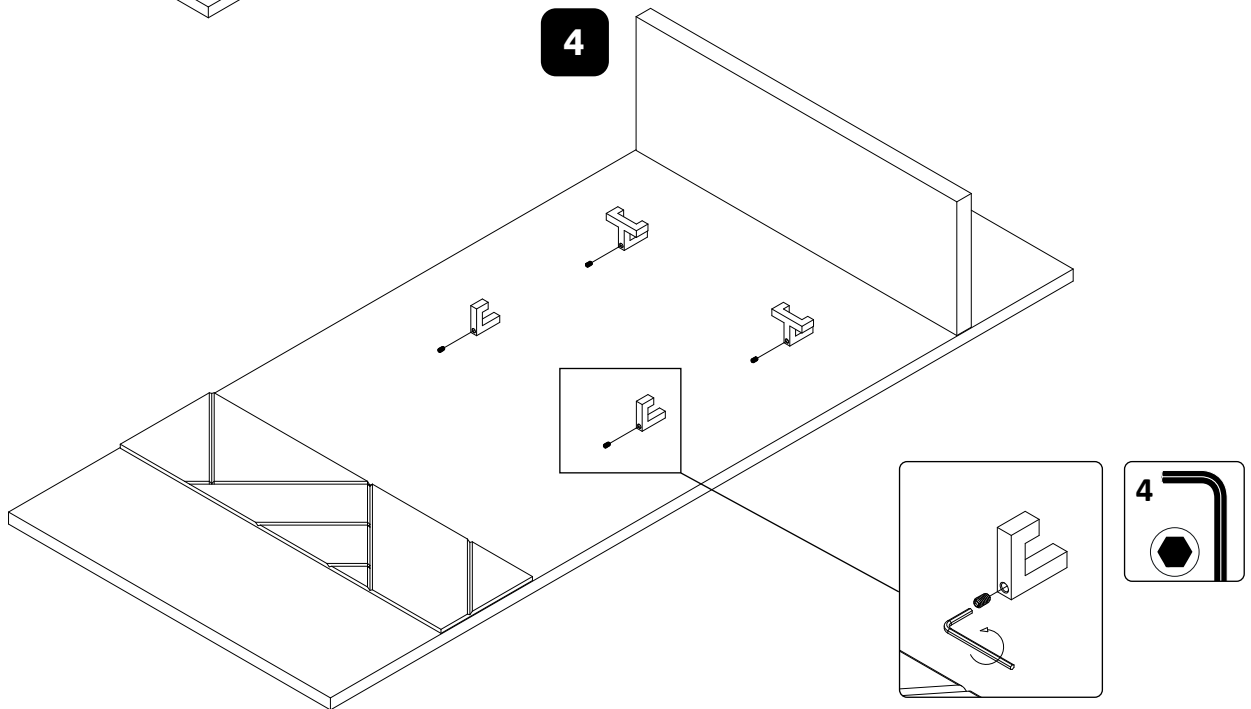

AVIS-CLK
LWH - 556x1283x218
04.07.2022

РУССКИЙ

Важная информация
Внимательно прочитайте.
Сохраните эту информацию.

ВНИМАНИЕ

Крепежные средства для крепления к стене не прилагаются, для разных материалов стен требуются различные крепления. Используйте крепежные средства, подходящие для материала стен в Вашем доме. Если Вы не уверены, какой тип крепления подходит к данному материалу, обратитесь в специализированный магазин.