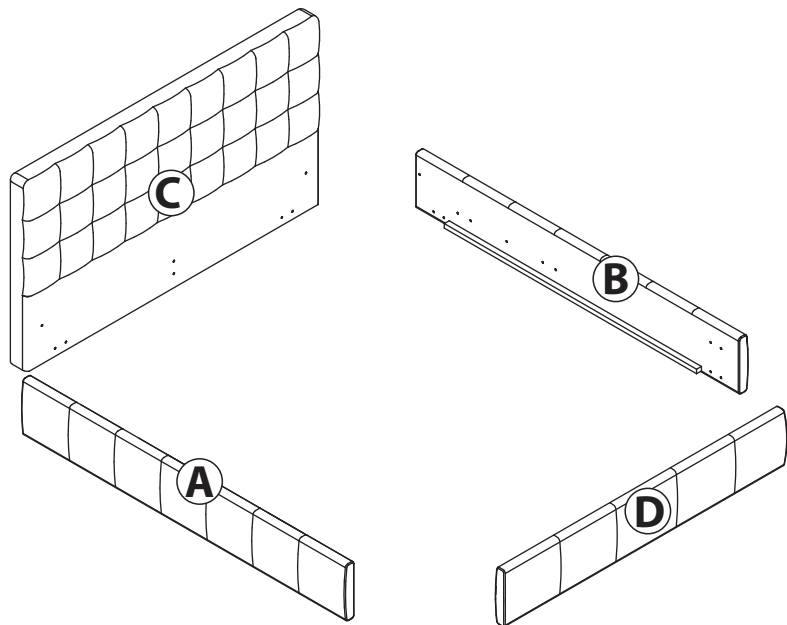

1

поз.	название детали	№ упак.	кол-во, шт.	длина, мм	ширина, мм
A	Стенка боковая левая арт. 9338	1	1	2025	310
B	Стенка боковая правая арт. 9338	1	1	2025	310
C	Спинка передняя	1	1	1825	1025
D	Спинка задняя	2	1	1745	310

2