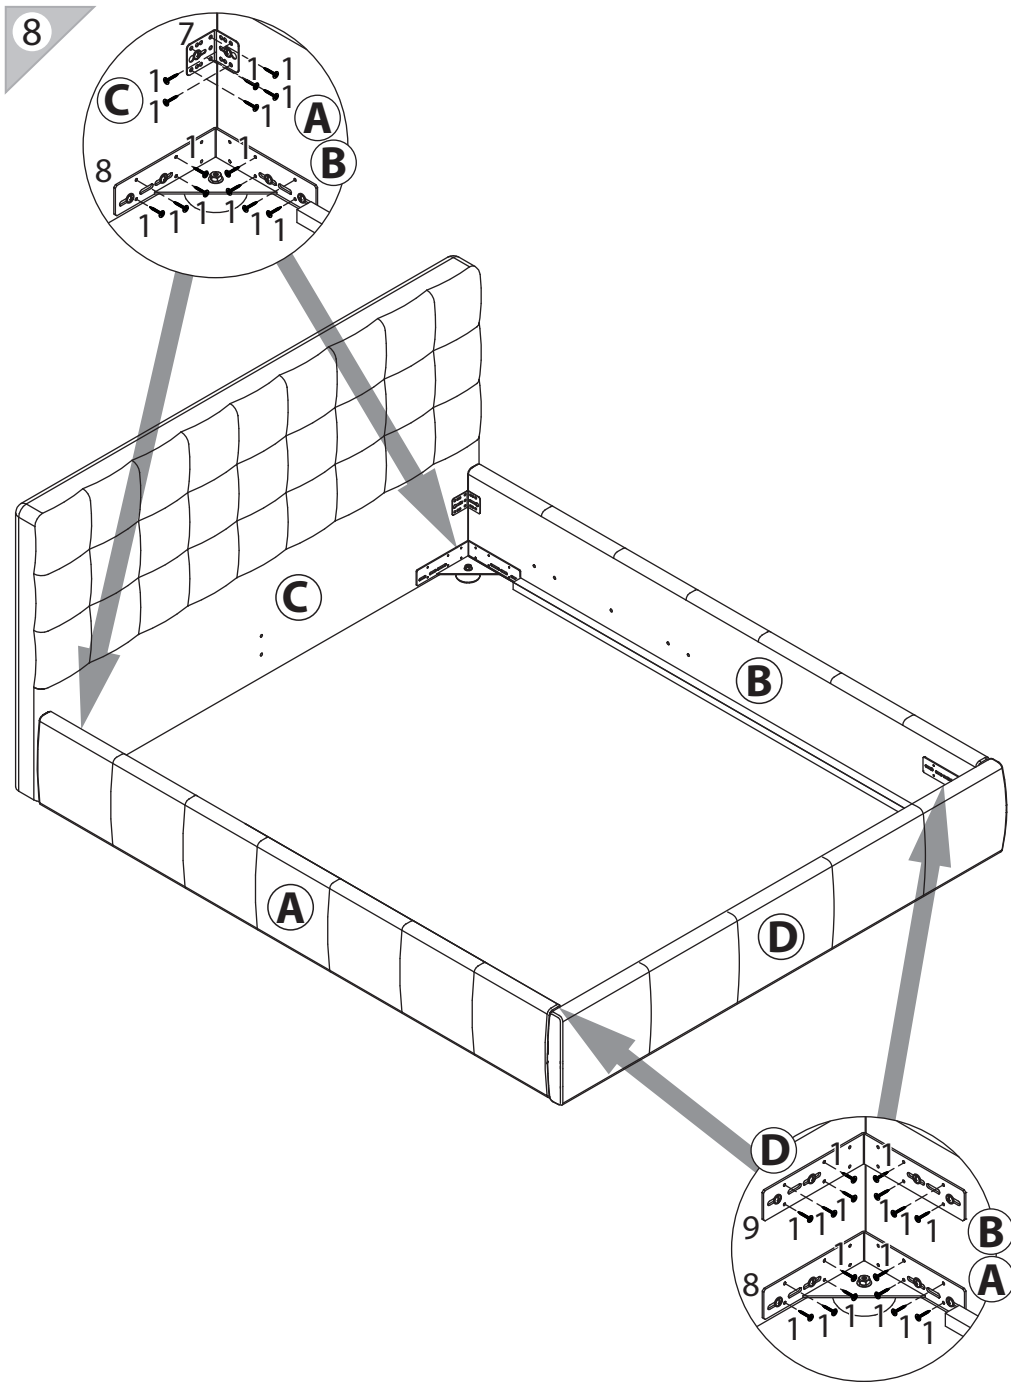

**EAC**

инструкция по сборке

**Кровать**

арт. 1386

габаритные размеры

высота: 1025 мм  
ширина: 1825 мм  
глубина: 2210 мм

единая справочная служба:  
**8 800 100-50-22**  
(звонок по России бесплатный)

**LAZURIT**  
FURNITURE FACTORY

2

**3**

<b>1</b>	4x20	<b>2</b>	M6x16wp	<b>3</b>	M6x35ws	<b>4</b>	M6	<b>5</b>	Ø12x6.5
									
(9317)уп.1 x60		(9317)уп.1 x28		(9317)уп.1 x4		(9317)уп.1 x4		(9317)уп.1 x4	
<b>6</b>		<b>7</b>		<b>8</b>		<b>9</b>			
									
(9317)уп.1 x4		(9317)уп.1 x2		(9317)уп.1 x4		(9317)уп.1 x2			