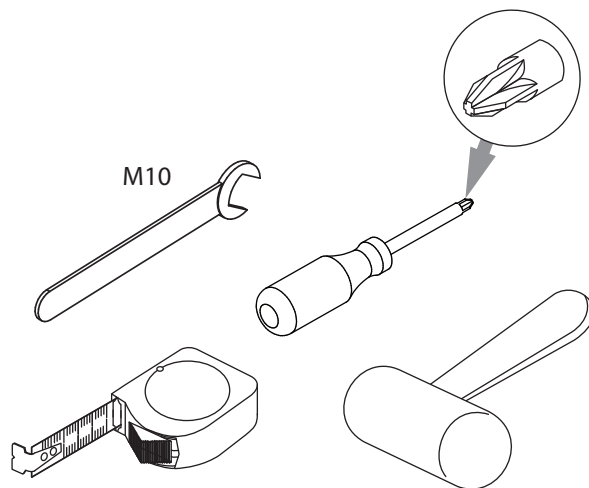

поз.	название детали	№ упак.	кол-во, шт.	длина, мм	ширина, мм
A	Стенка боковая левая арт. 9338	1	1	2025	310
B	Стенка боковая правая арт. 9338	1	1	2025	310
C	Спинка передняя	1	1	1825	1025
D	Спинка задняя	2	1	1745	310

2