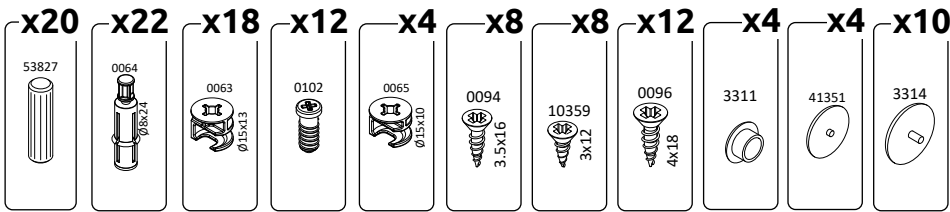

WAŻNE – PRZED UŻYCIEM NALEŻY DOKŁADNIE ZAPOZNAĆ SIĘ Z NINIEJSZĄ INSTRUKCJĄ I ZACHOWAĆ JĄ

***OPT A**

TV148-1K2F/S45
LWH - 1481x470x370

60854

19.01.2024

***OPT B**

TV148N-1K2F/S45
LWH - 1484x470x560

***OPT A**

***OPT B**

1

2

3

5

*** opt B**

* opt A

6