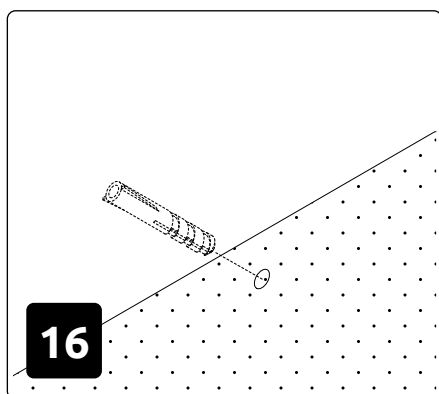

VK55-1KS/AV
LWH - 554x287x557

07.07.2022

5

6

7

11

РУССКИЙ
Важная информация
Внимательно прочитайте.
Сохраните эту информацию.

ВНИМАНИЕ
Крепежные средства для крепления к стене не прилагаются, для разных материалов стен требуются различные крепления. Используйте крепежные средства, подходящие для материала стен в Вашем доме. Если Вы не уверены, какой тип крепления подходит к данному материалу, обратитесь в специализированный магазин.