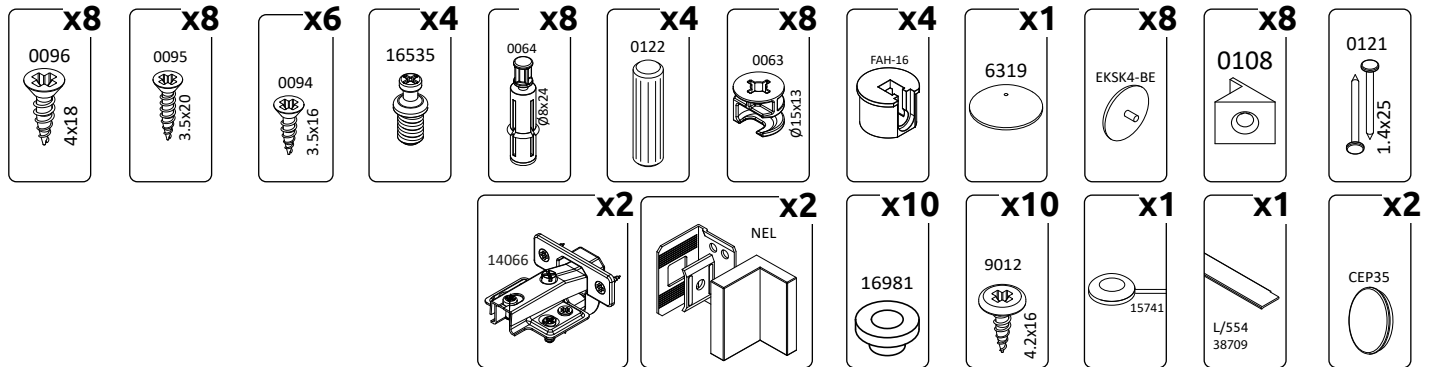

VK55-1KS/AV
LWH - 554x287x557

07.07.2022

5

6

7

11

РУССКИЙ
Важная информация
Внимательно прочитайте.
Сохраните эту информацию.

ВНИМАНИЕ
Крепежные средства для крепления к стене не прилагаются, для разных материалов стен требуются различные крепления. Используйте крепежные средства, подходящие для материала стен в Вашем доме. Если Вы не уверены, какой тип крепления подходит к данному материалу, обратитесь в специализированный магазин.