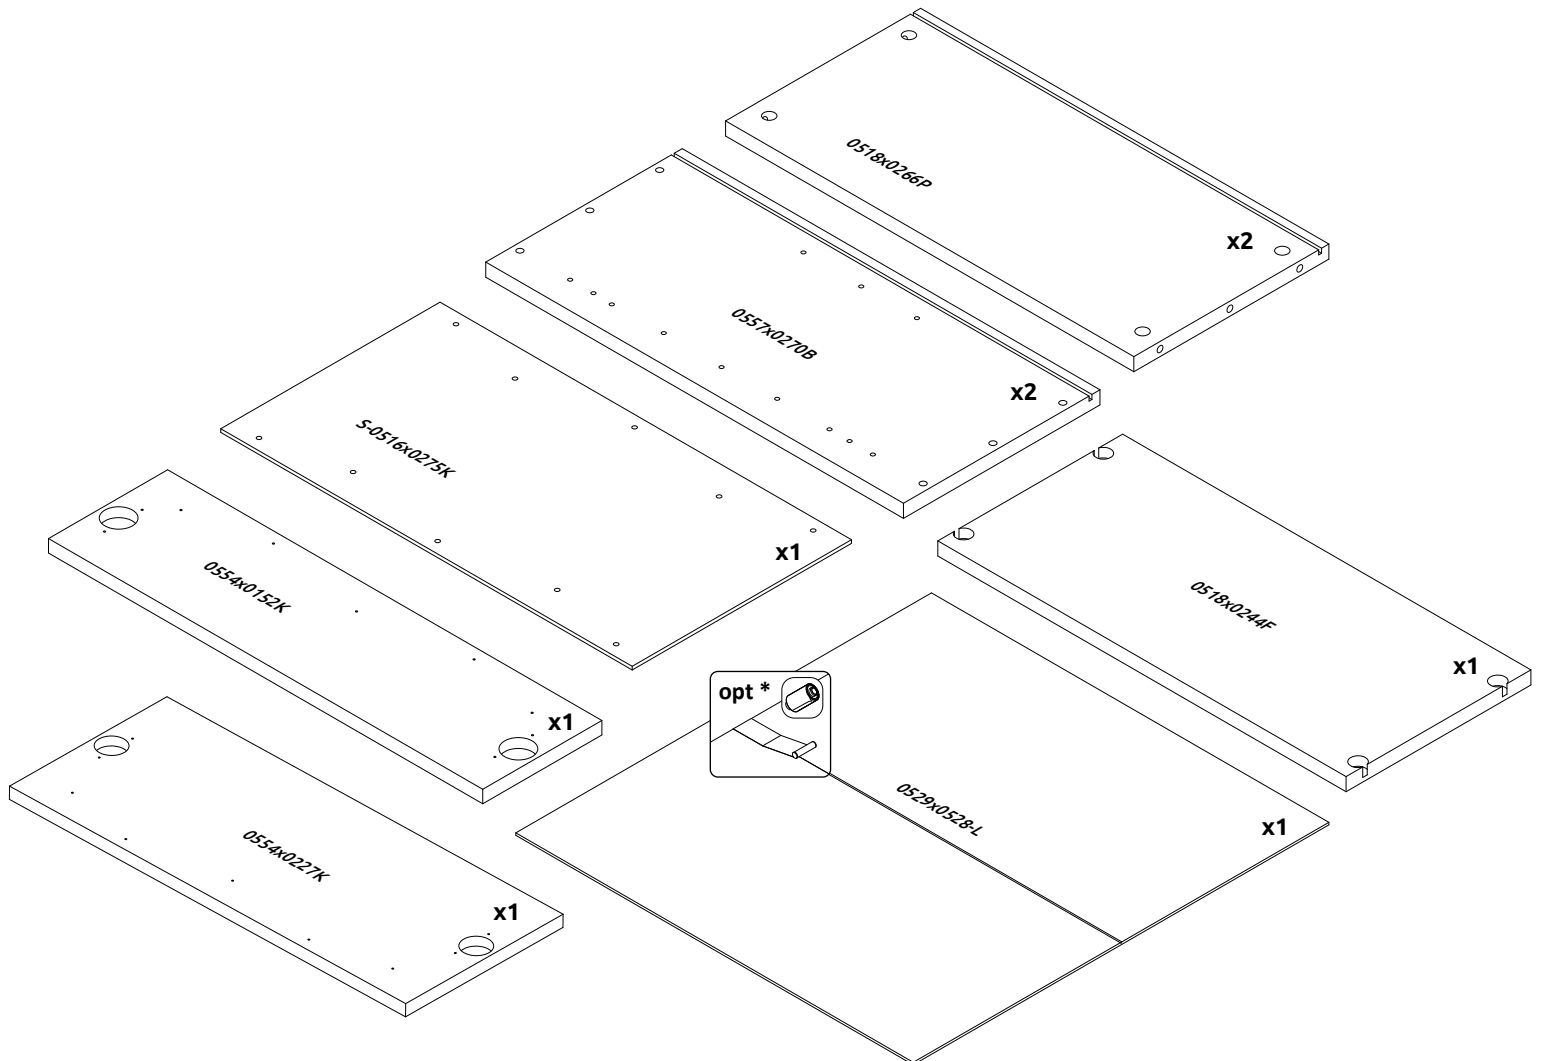

VK55-1KS/AV
LWH - 554x287x557

07.07.2022

5

6

7

11

РУССКИЙ
Важная информация
Внимательно прочитайте.
Сохраните эту информацию.

ВНИМАНИЕ
Крепежные средства для крепления к стене не прилагаются, для разных материалов стен требуются различные крепления. Используйте крепежные средства, подходящие для материала стен в Вашем доме. Если Вы не уверены, какой тип крепления подходит к данному материалу, обратитесь в специализированный магазин.