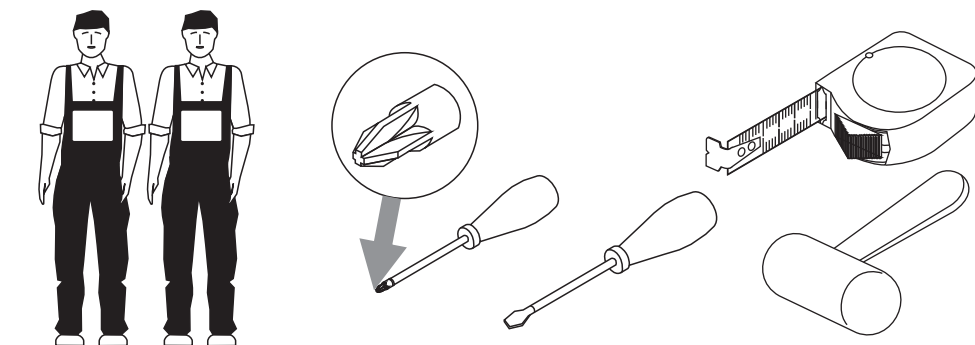

поз.	название детали	№ упак.	кол-во, шт.	длина, мм	ширина, мм
A	Стенка боковая	2	2	404	558
B	Стенка промежуточная	2	2	404	558
C	Крышка	1	1	1350	580
D	Дно	1	1	1350	580
E	Полка стяжная	2	1	446	557
H	Стенка задняя	2	2	429	416
M	Дверь арт. 9938	1	2	446	400

2