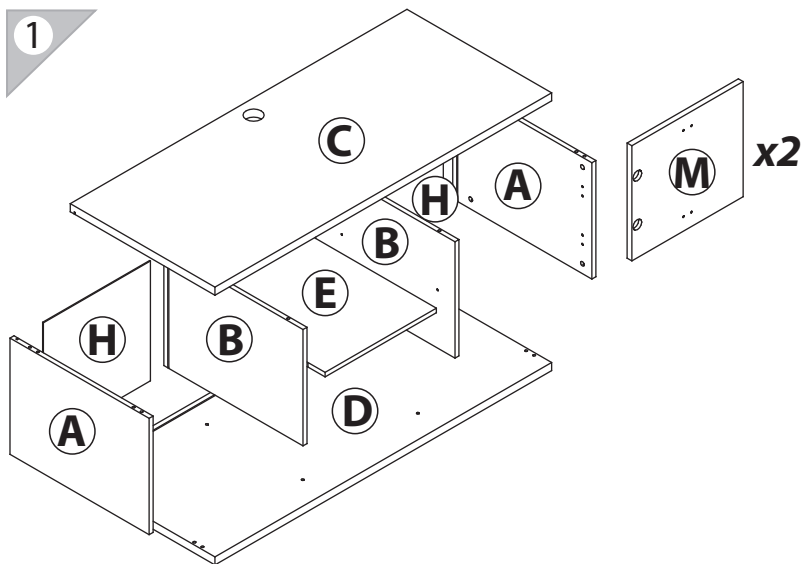

инструкция по сборке

Тумба

арт. 5493

габаритные размеры

высота: 480 мм
ширина: 1350 мм
глубина: 580 мм

единая справочная служба:
8 800 100-50-22
(звонок по России бесплатный)

LAZURIT
FURNITURE FACTORY

1

поз.	название детали	№ упак.	кол-во, шт.	длина, мм	ширина, мм
A	Стенка боковая	2	2	404	558
B	Стенка промежуточная	2	2	404	558
C	Крышка	1	1	1350	580
D	Дно	1	1	1350	580
E	Полка стяжная	2	1	446	557
H	Стенка задняя	2	2	429	416
M	Дверь арт. 9938	1	2	446	400

2

14

3

1 уп.2 x4	2 3.5x30 уп.2 x8	3 уп.2 x4	4 уп.2 x4	5 RV8 уп.2 x8
6 M4x25 уп.2 x4	7 Ø5 уп.2 x4	8 Ø8 уп.2 x16	9 Ø15 уп.2 x8	10 уп.2 x8
11 15/16 уп.2 x8	12 уп.2 x4	13 уп.2 x4	14 уп.2 x2	15 уп.2 x1

11

12

5

6