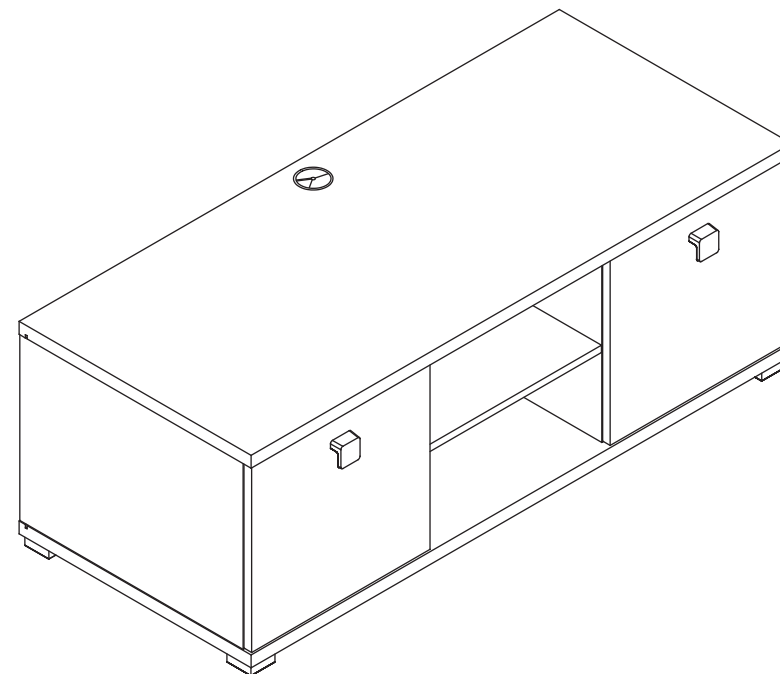

инструкция по сборке

Тумба

арт. 5493

габаритные размеры

высота: 480 мм
ширина: 1350 мм
глубина: 580 мм

единая справочная служба:
8 800 100-50-22
(звонок по России бесплатный)

LAZURIT
FURNITURE FACTORY

1