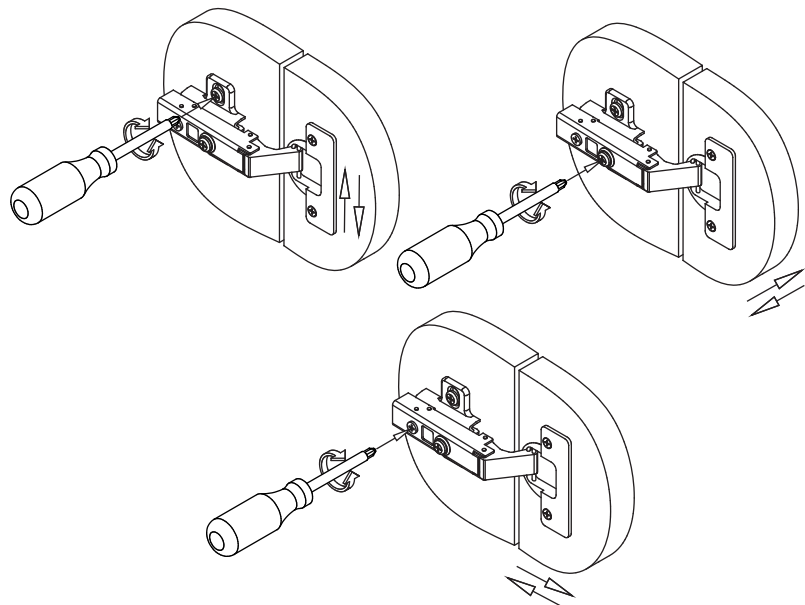

инструкция по сборке

Тумба

арт. 5493

габаритные размеры

высота: 480 мм
ширина: 1350 мм
глубина: 580 мм

единая справочная служба:
8 800 100-50-22
(звонок по России бесплатный)

LAZURIT
FURNITURE FACTORY

1

2

14

3

1 уп.2 x4	2 3.5x30 уп.2 x8	3 уп.2 x4	4 уп.2 x4	5 RV8 уп.2 x8
6 M4x25 уп.2 x4	7 Ø5 уп.2 x4	8 Ø8 уп.2 x16	9 Ø15 уп.2 x8	10 уп.2 x8
11 15/16 уп.2 x8	12 уп.2 x4	13 уп.2 x4	14 уп.2 x2	15 уп.2 x1

11

12

5

6