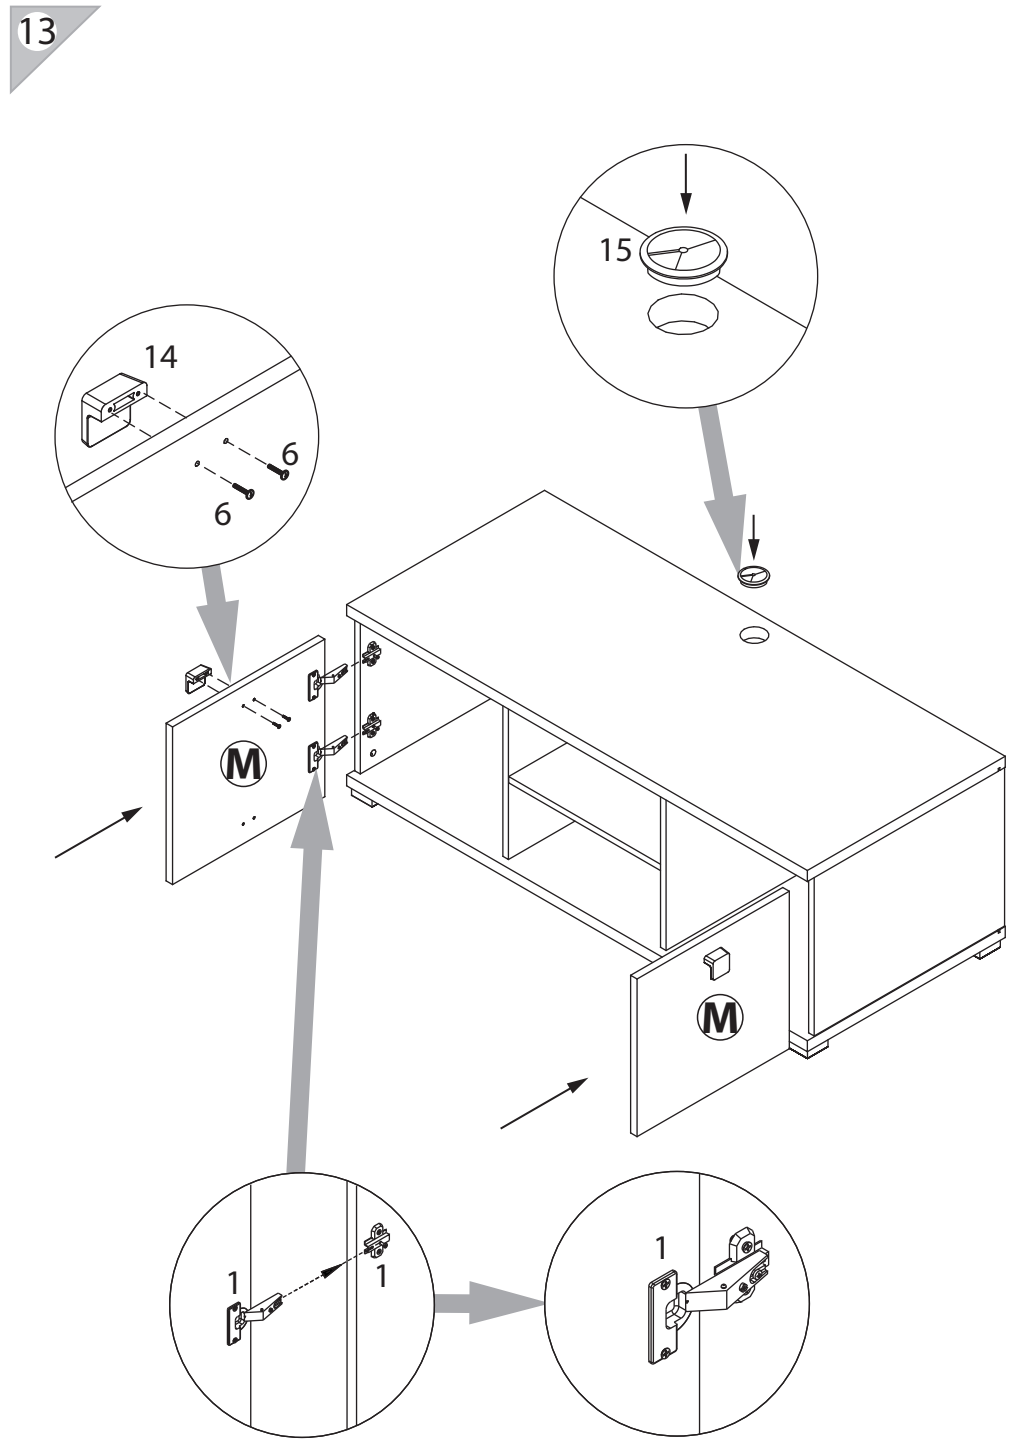

поз.	название детали	№ упак.	кол-во, шт.	длина, мм	ширина, мм
A	Стенка боковая	2	2	404	558
B	Стенка промежуточная	2	2	404	558
C	Крышка	1	1	1350	580
D	Дно	1	1	1350	580
E	Полка стяжная	2	1	446	557
H	Стенка задняя	2	2	429	416
M	Дверь арт. 9938	1	2	446	400

2

14

3

1 уп.2 x4	2 3.5x30 уп.2 x8	3 уп.2 x4	4 уп.2 x4	5 RV8 уп.2 x8
6 M4x25 уп.2 x4	7 Ø5 уп.2 x4	8 Ø8 уп.2 x16	9 Ø15 уп.2 x8	10 уп.2 x8
11 15/16 уп.2 x8	12 уп.2 x4	13 уп.2 x4	14 уп.2 x2	15 уп.2 x1

11

12

5

6