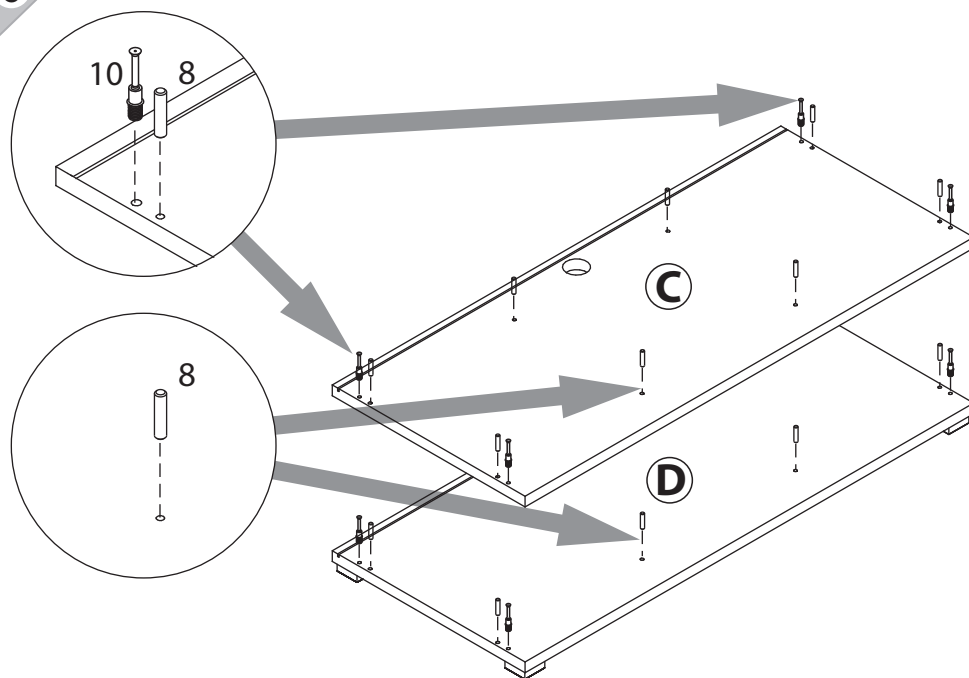

поз.	название детали	№ упак.	кол-во, шт.	длина, мм	ширина, мм
A	Стенка боковая	2	2	404	558
B	Стенка промежуточная	2	2	404	558
C	Крышка	1	1	1350	580
D	Дно	1	1	1350	580
E	Полка стяжная	2	1	446	557
H	Стенка задняя	2	2	429	416
M	Дверь арт. 9938	1	2	446	400

2

14

3

1 уп.2 x4	2 3.5x30 уп.2 x8	3 уп.2 x4	4 уп.2 x4	5 RV8 уп.2 x8
6 M4x25 уп.2 x4	7 Ø5 уп.2 x4	8 Ø8 уп.2 x16	9 Ø15 уп.2 x8	10 уп.2 x8
11 15/16 уп.2 x8	12 уп.2 x4	13 уп.2 x4	14 уп.2 x2	15 уп.2 x1

11

12

5

6