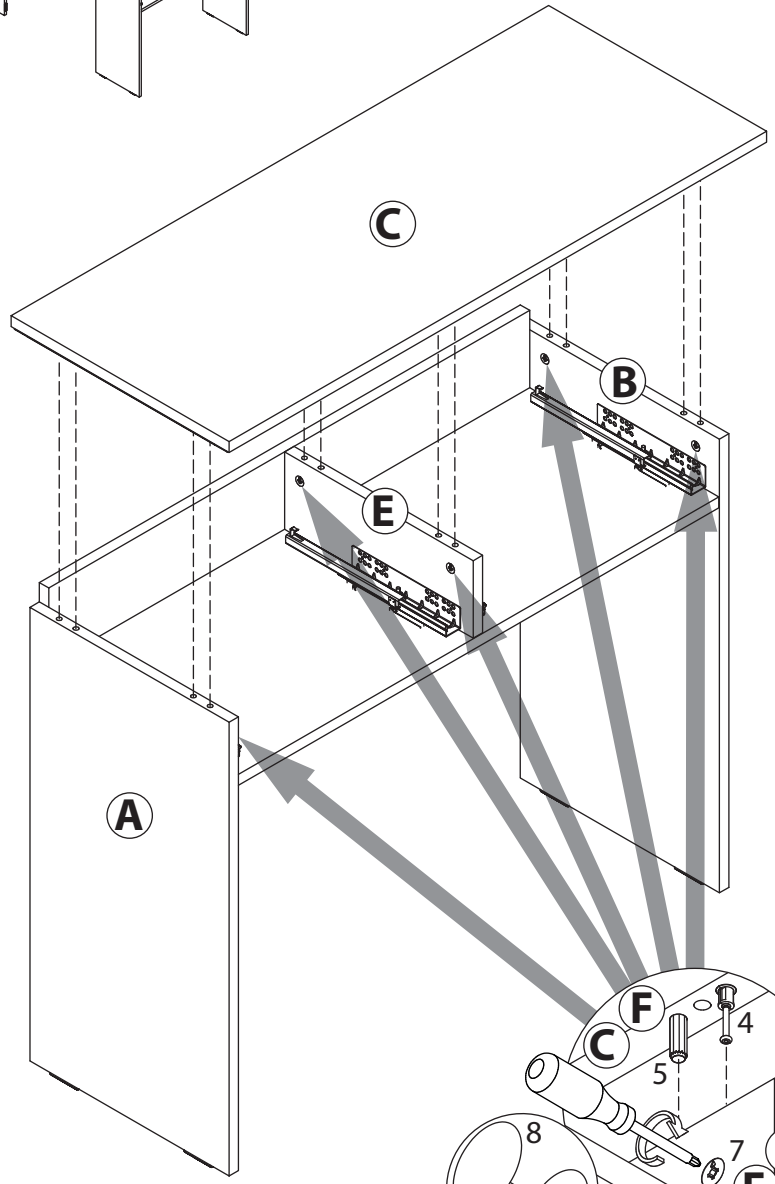

инструкция по сборке Стол туалетный арт. 7467

габаритные размеры

высота: 807 мм
ширина: 1026 мм
глубина: 416 мм

единая справочная служба:
8 800 100-50-22
(звонок по России бесплатный)

LAZURIT

1

поз.	название детали	№ упак.	кол-во, шт.	длина, мм	ширина, мм
A	Стенка боковая левая	1	1	750	380
B	Стенка боковая правая	1	1	750	380
C	Крышка	1	1	1026	416
D	Дно	1	1	918	361
E	Стенка промежуточная	1	1	360	128
F	Планка декоративная	1	2	382	48
H	Экран	1	1	918	298
I	Бок ящика левый	1	2	300	100
J	Бок ящика правый	1	2	300	100
K	Стенка задняя ящика	1	2	410	86
L	Панель ящика	1	2	122	446
M	Дно ящика	1	2	422	303

2

1 yp.1 x8	2 yp.1 x4	3 yp.1 x8	4 yp.1 x22	5 yp.1 x22
6 yp.1 x8	7 yp.1 x14	8 yp.1 x22	9 yp.1 x4	10 yp.1 x4
11 yp.1 x2	12 yp.1 x1	13 yp.1 x1	14 yp.1 x2	
15 yp.1 x4				

5

19

8

9

16

17

14

x2

15

x2

10

11

12

13