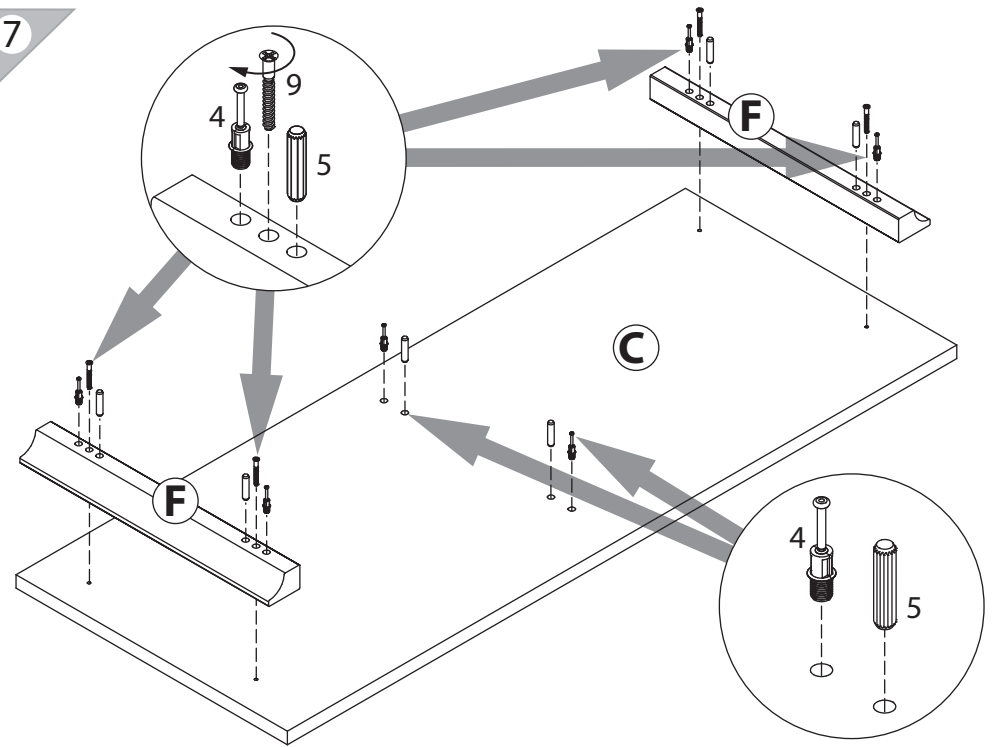

инструкция по сборке Стол туалетный арт. 7467

габаритные размеры

высота: 807 мм
ширина: 1026 мм
глубина: 416 мм

единая справочная служба:
8 800 100-50-22
(звонок по России бесплатный)

LAZURIT

1

поз.	название детали	№ упак.	кол-во, шт.	длина, мм	ширина, мм
A	Стенка боковая левая	1	1	750	380
B	Стенка боковая правая	1	1	750	380
C	Крышка	1	1	1026	416
D	Дно	1	1	918	361
E	Стенка промежуточная	1	1	360	128
F	Планка декоративная	1	2	382	48
H	Экран	1	1	918	298
I	Бок ящика левый	1	2	300	100
J	Бок ящика правый	1	2	300	100
K	Стенка задняя ящика	1	2	410	86
L	Панель ящика	1	2	122	446
M	Дно ящика	1	2	422	303

2

1 yp.1 x8	2 yp.1 x4	3 yp.1 x8	4 yp.1 x22	5 yp.1 x22
6 yp.1 x8	7 yp.1 x14	8 yp.1 x22	9 yp.1 x4	10 yp.1 x4
11 yp.1 x2	12 yp.1 x1	13 yp.1 x1	14 yp.1 x2	
15 yp.1 x4				

5

19

8

9

16

17

14

x2

15

x2

10

11

12

13