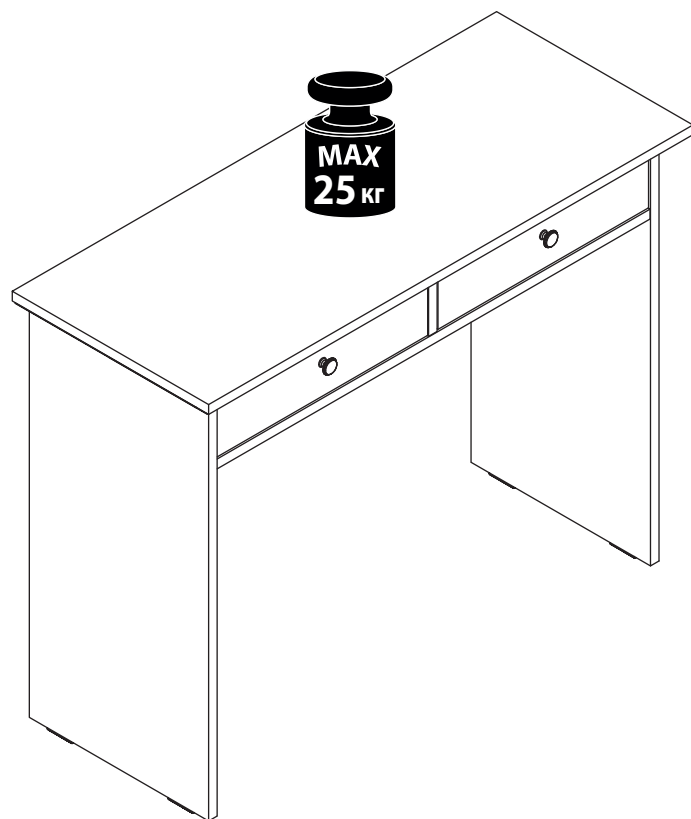

инструкция по сборке Стол туалетный арт. 7467

габаритные размеры

высота: 807 мм
ширина: 1026 мм
глубина: 416 мм

единая справочная служба:
8 800 100-50-22
(звонок по России бесплатный)

LAZURIT

1

поз.	название детали	№ упак.	кол-во, шт.	длина, мм	ширина, мм
A	Стенка боковая левая	1	1	750	380
B	Стенка боковая правая	1	1	750	380
C	Крышка	1	1	1026	416
D	Дно	1	1	918	361
E	Стенка промежуточная	1	1	360	128
F	Планка декоративная	1	2	382	48
H	Экран	1	1	918	298
I	Бок ящика левый	1	2	300	100
J	Бок ящика правый	1	2	300	100
K	Стенка задняя ящика	1	2	410	86
L	Панель ящика	1	2	122	446
M	Дно ящика	1	2	422	303

2

1 yp.1 x8	2 yp.1 x4	3 yp.1 x8	4 yp.1 x22	5 yp.1 x22
6 yp.1 x8	7 yp.1 x14	8 yp.1 x22	9 yp.1 x4	10 yp.1 x4
11 yp.1 x2	12 yp.1 x1	13 yp.1 x1	14 yp.1 x2	
15 yp.1 x4				

5

19

8

9

16

17

14

x2

15

x2

10

11

12

13