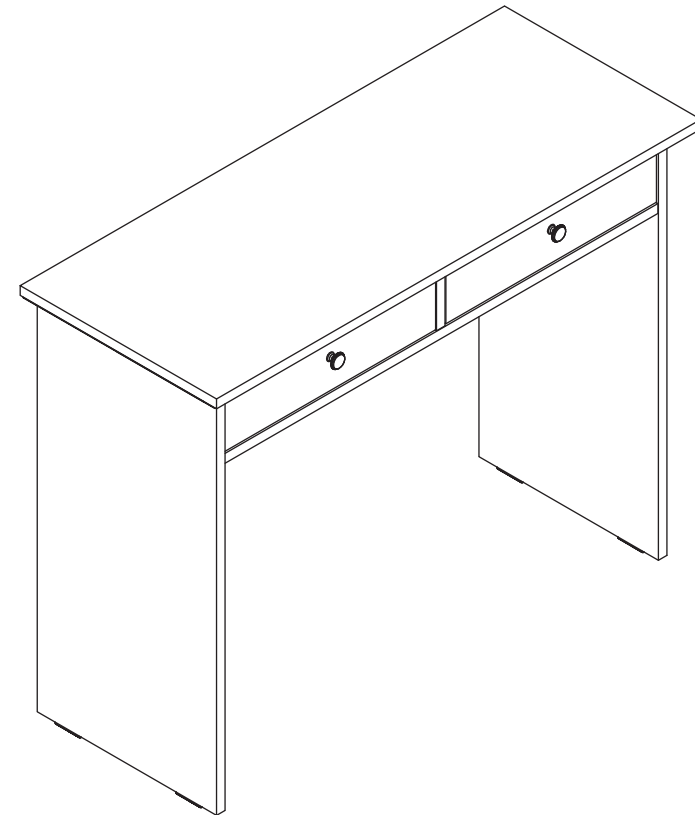

инструкция по сборке Стол туалетный арт. 7467

габаритные размеры

высота: 807 мм
ширина: 1026 мм
глубина: 416 мм

единая справочная служба:
8 800 100-50-22
(звонок по России бесплатный)

LAZURIT

1

поз.	название детали	№ упак.	кол-во, шт.	длина, мм	ширина, мм
A	Стенка боковая левая	1	1	750	380
B	Стенка боковая правая	1	1	750	380
C	Крышка	1	1	1026	416
D	Дно	1	1	918	361
E	Стенка промежуточная	1	1	360	128
F	Планка декоративная	1	2	382	48
H	Экран	1	1	918	298
I	Бок ящика левый	1	2	300	100
J	Бок ящика правый	1	2	300	100
K	Стенка задняя ящика	1	2	410	86
L	Панель ящика	1	2	122	446
M	Дно ящика	1	2	422	303