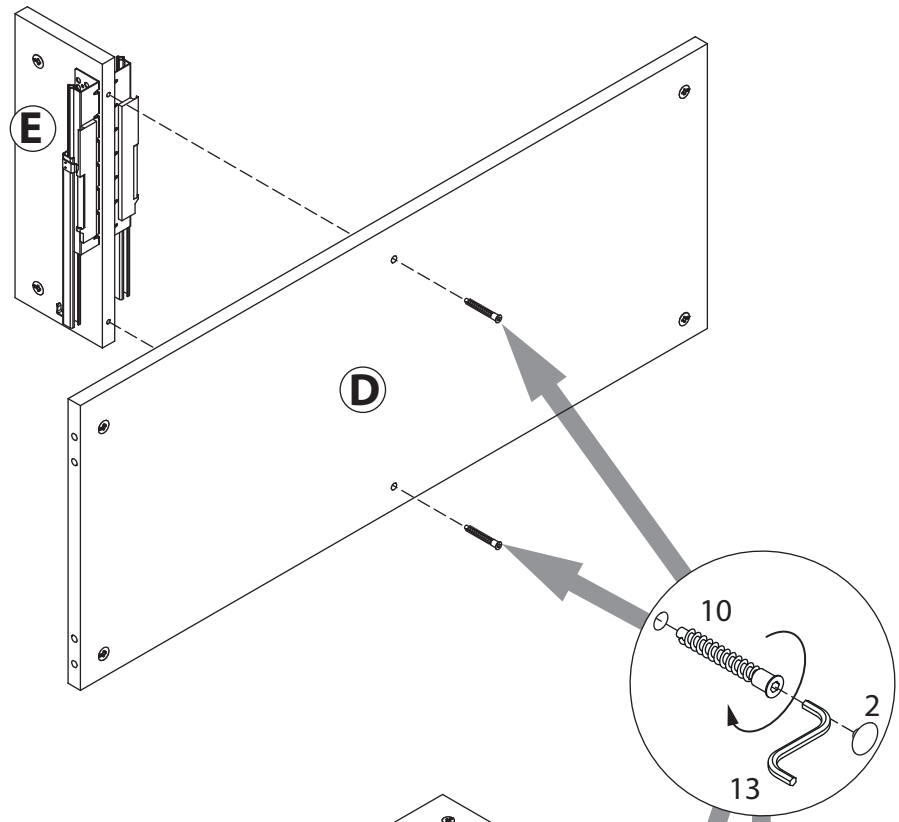

инструкция по сборке Стол туалетный арт. 7467

габаритные размеры

высота: 807 мм
ширина: 1026 мм
глубина: 416 мм

единая справочная служба:
8 800 100-50-22
(звонок по России бесплатный)

LAZURIT

1

поз.	название детали	№ упак.	кол-во, шт.	длина, мм	ширина, мм
A	Стенка боковая левая	1	1	750	380
B	Стенка боковая правая	1	1	750	380
C	Крышка	1	1	1026	416
D	Дно	1	1	918	361
E	Стенка промежуточная	1	1	360	128
F	Планка декоративная	1	2	382	48
H	Экран	1	1	918	298
I	Бок ящика левый	1	2	300	100
J	Бок ящика правый	1	2	300	100
K	Стенка задняя ящика	1	2	410	86
L	Панель ящика	1	2	122	446
M	Дно ящика	1	2	422	303

2

1 yp.1 x8	2 yp.1 x4	3 yp.1 x8	4 yp.1 x22	5 yp.1 x22
6 yp.1 x8	7 yp.1 x14	8 yp.1 x22	9 yp.1 x4	10 yp.1 x4
11 yp.1 x2	12 yp.1 x1	13 yp.1 x1	14 yp.1 x2	
15 yp.1 x4				

5

19

8

9

16

17

14

x2

15

x2

10

11

12

13