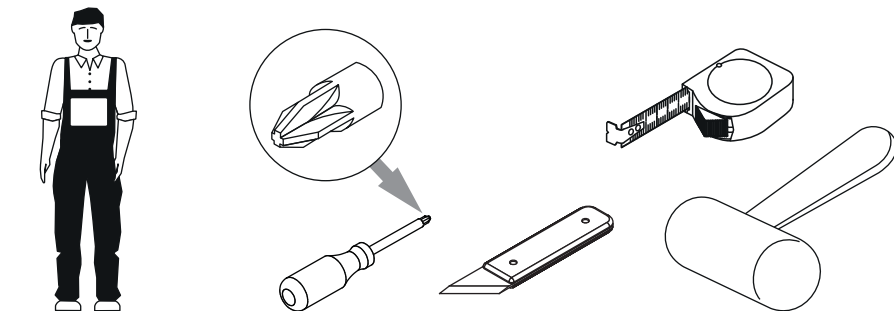

инструкция по сборке Стол туалетный арт. 7467

габаритные размеры

высота: 807 мм
ширина: 1026 мм
глубина: 416 мм

единая справочная служба:
8 800 100-50-22
(звонок по России бесплатный)

LAZURIT

1

поз.	название детали	№ упак.	кол-во, шт.	длина, мм	ширина, мм
A	Стенка боковая левая	1	1	750	380
B	Стенка боковая правая	1	1	750	380
C	Крышка	1	1	1026	416
D	Дно	1	1	918	361
E	Стенка промежуточная	1	1	360	128
F	Планка декоративная	1	2	382	48
H	Экран	1	1	918	298
I	Бок ящика левый	1	2	300	100
J	Бок ящика правый	1	2	300	100
K	Стенка задняя ящика	1	2	410	86
L	Панель ящика	1	2	122	446
M	Дно ящика	1	2	422	303

2

1 yp.1 x8	2 yp.1 x4	3 yp.1 x8	4 yp.1 x22	5 yp.1 x22
6 yp.1 x8	7 yp.1 x14	8 yp.1 x22	9 yp.1 x4	10 yp.1 x4
11 yp.1 x2	12 yp.1 x1	13 yp.1 x1	14 yp.1 x2	
15 yp.1 x4				

5

19

8

9

16

17