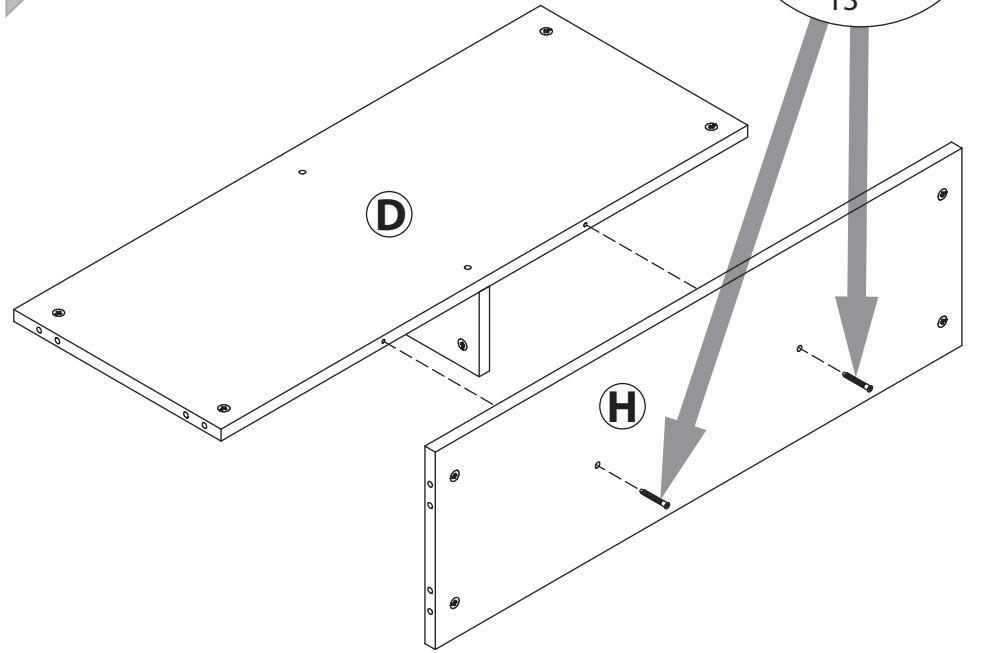

инструкция по сборке Стол туалетный арт. 7467

габаритные размеры

высота: 807 мм
ширина: 1026 мм
глубина: 416 мм

единая справочная служба:
8 800 100-50-22
(звонок по России бесплатный)

LAZURIT

1

поз.	название детали	№ упак.	кол-во, шт.	длина, мм	ширина, мм
A	Стенка боковая левая	1	1	750	380
B	Стенка боковая правая	1	1	750	380
C	Крышка	1	1	1026	416
D	Дно	1	1	918	361
E	Стенка промежуточная	1	1	360	128
F	Планка декоративная	1	2	382	48
H	Экран	1	1	918	298
I	Бок ящика левый	1	2	300	100
J	Бок ящика правый	1	2	300	100
K	Стенка задняя ящика	1	2	410	86
L	Панель ящика	1	2	122	446
M	Дно ящика	1	2	422	303

2

1 yp.1 x8	2 yp.1 x4	3 yp.1 x8	4 yp.1 x22	5 yp.1 x22
6 yp.1 x8	7 yp.1 x14	8 yp.1 x22	9 yp.1 x4	10 yp.1 x4
11 yp.1 x2	12 yp.1 x1	13 yp.1 x1	14 yp.1 x2	
15 yp.1 x4				

5

19

8

9

16

17