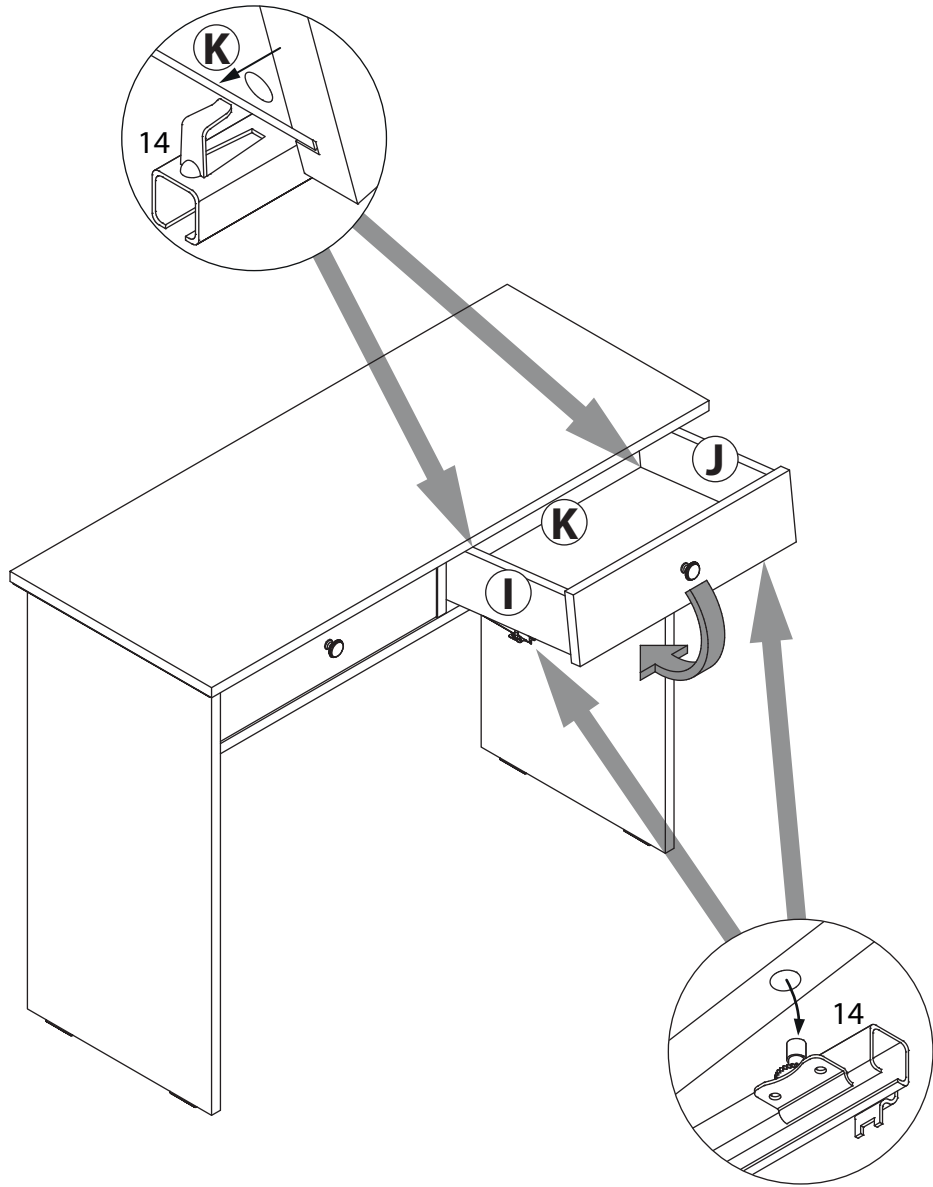

инструкция по сборке Стол туалетный арт. 7467

габаритные размеры

высота: 807 мм
ширина: 1026 мм
глубина: 416 мм

единая справочная служба:
8 800 100-50-22
(звонок по России бесплатный)

LAZURIT

1

поз.	название детали	№ упак.	кол-во, шт.	длина, мм	ширина, мм
A	Стенка боковая левая	1	1	750	380
B	Стенка боковая правая	1	1	750	380
C	Крышка	1	1	1026	416
D	Дно	1	1	918	361
E	Стенка промежуточная	1	1	360	128
F	Планка декоративная	1	2	382	48
H	Экран	1	1	918	298
I	Бок ящика левый	1	2	300	100
J	Бок ящика правый	1	2	300	100
K	Стенка задняя ящика	1	2	410	86
L	Панель ящика	1	2	122	446
M	Дно ящика	1	2	422	303

2

1 yp.1 x8	2 yp.1 x4	3 yp.1 x8	4 yp.1 x22	5 yp.1 x22
6 yp.1 x8	7 yp.1 x14	8 yp.1 x22	9 yp.1 x4	10 yp.1 x4
11 yp.1 x2	12 yp.1 x1	13 yp.1 x1	14 yp.1 x2	
15 yp.1 x4				

5

19

8

9

16

17

14

x2

15

x2

10

11

12

13