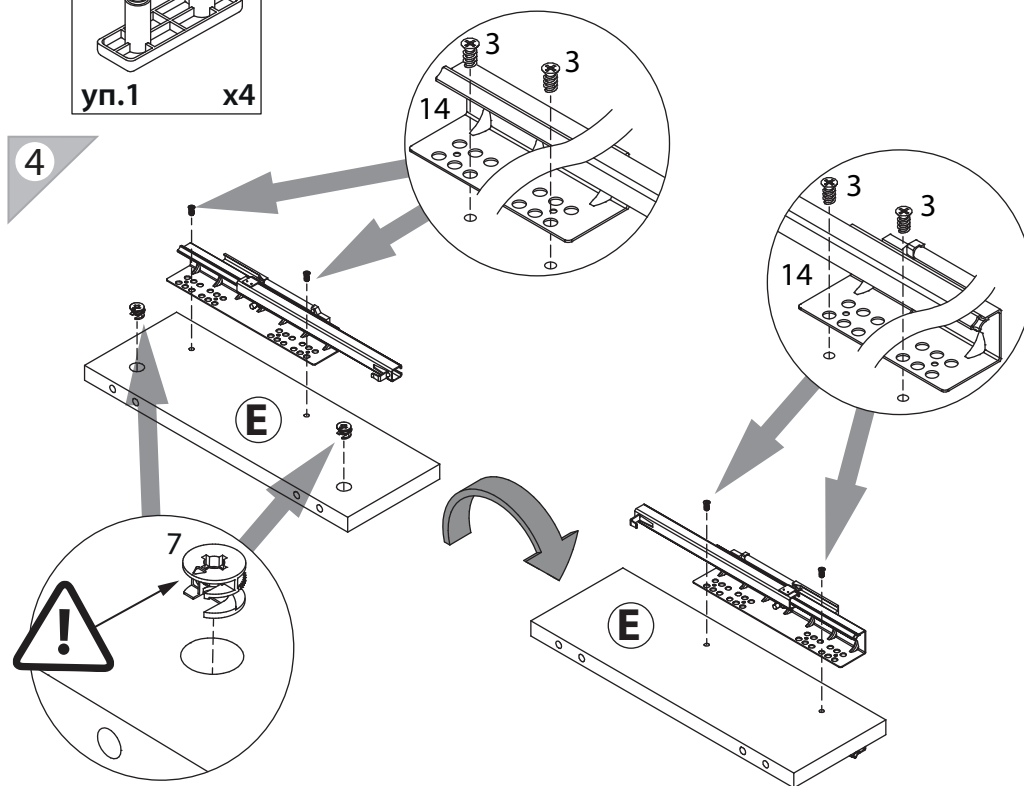

инструкция по сборке Стол туалетный арт. 7467

габаритные размеры

высота: 807 мм
ширина: 1026 мм
глубина: 416 мм

единая справочная служба:
8 800 100-50-22
(звонок по России бесплатный)

LAZURIT

1

поз.	название детали	№ упак.	кол-во, шт.	длина, мм	ширина, мм
A	Стенка боковая левая	1	1	750	380
B	Стенка боковая правая	1	1	750	380
C	Крышка	1	1	1026	416
D	Дно	1	1	918	361
E	Стенка промежуточная	1	1	360	128
F	Планка декоративная	1	2	382	48
H	Экран	1	1	918	298
I	Бок ящика левый	1	2	300	100
J	Бок ящика правый	1	2	300	100
K	Стенка задняя ящика	1	2	410	86
L	Панель ящика	1	2	122	446
M	Дно ящика	1	2	422	303

2

1 yp.1 x8	2 yp.1 x4	3 yp.1 x8	4 yp.1 x22	5 yp.1 x22
6 yp.1 x8	7 yp.1 x14	8 yp.1 x22	9 yp.1 x4	10 yp.1 x4
11 yp.1 x2	12 yp.1 x1	13 yp.1 x1	14 yp.1 x2	
15 yp.1 x4				

5

19

8

9

16

17