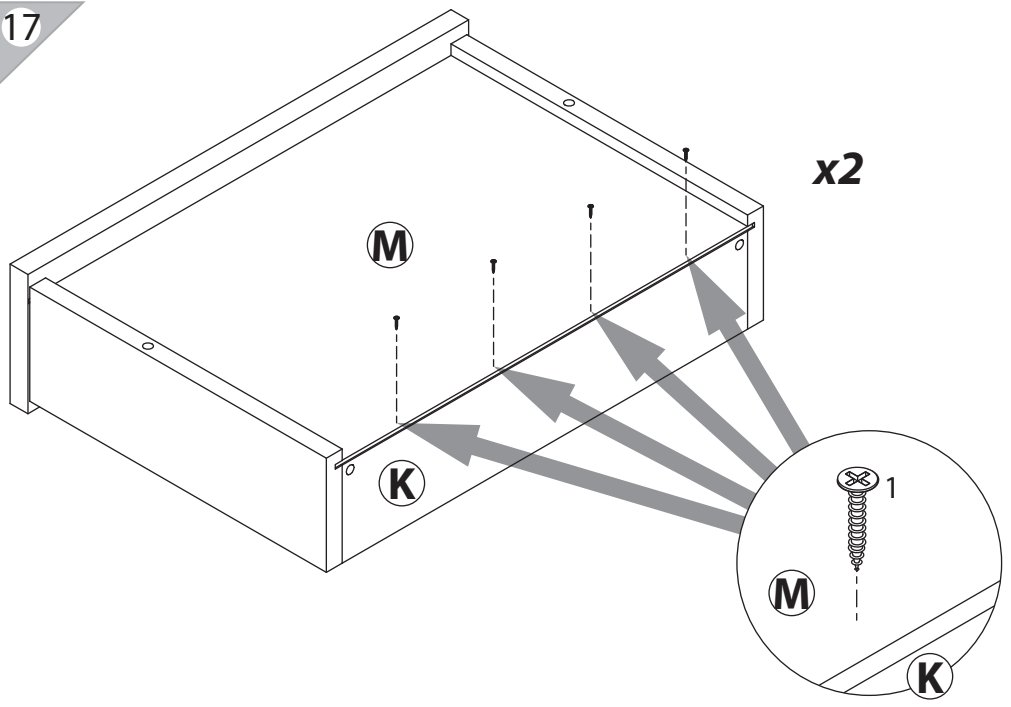

инструкция по сборке Стол туалетный арт. 7467

габаритные размеры

высота: 807 мм
ширина: 1026 мм
глубина: 416 мм

единая справочная служба:
8 800 100-50-22
(звонок по России бесплатный)

LAZURIT

1

поз.	название детали	№ упак.	кол-во, шт.	длина, мм	ширина, мм
A	Стенка боковая левая	1	1	750	380
B	Стенка боковая правая	1	1	750	380
C	Крышка	1	1	1026	416
D	Дно	1	1	918	361
E	Стенка промежуточная	1	1	360	128
F	Планка декоративная	1	2	382	48
H	Экран	1	1	918	298
I	Бок ящика левый	1	2	300	100
J	Бок ящика правый	1	2	300	100
K	Стенка задняя ящика	1	2	410	86
L	Панель ящика	1	2	122	446
M	Дно ящика	1	2	422	303

2

1 yp.1 x8	2 yp.1 x4	3 yp.1 x8	4 yp.1 x22	5 yp.1 x22
6 yp.1 x8	7 yp.1 x14	8 yp.1 x22	9 yp.1 x4	10 yp.1 x4
11 yp.1 x2	12 yp.1 x1	13 yp.1 x1	14 yp.1 x2	
15 yp.1 x4				

5

19

8

9

16

17

14

x2

15

x2

10

11

12

13