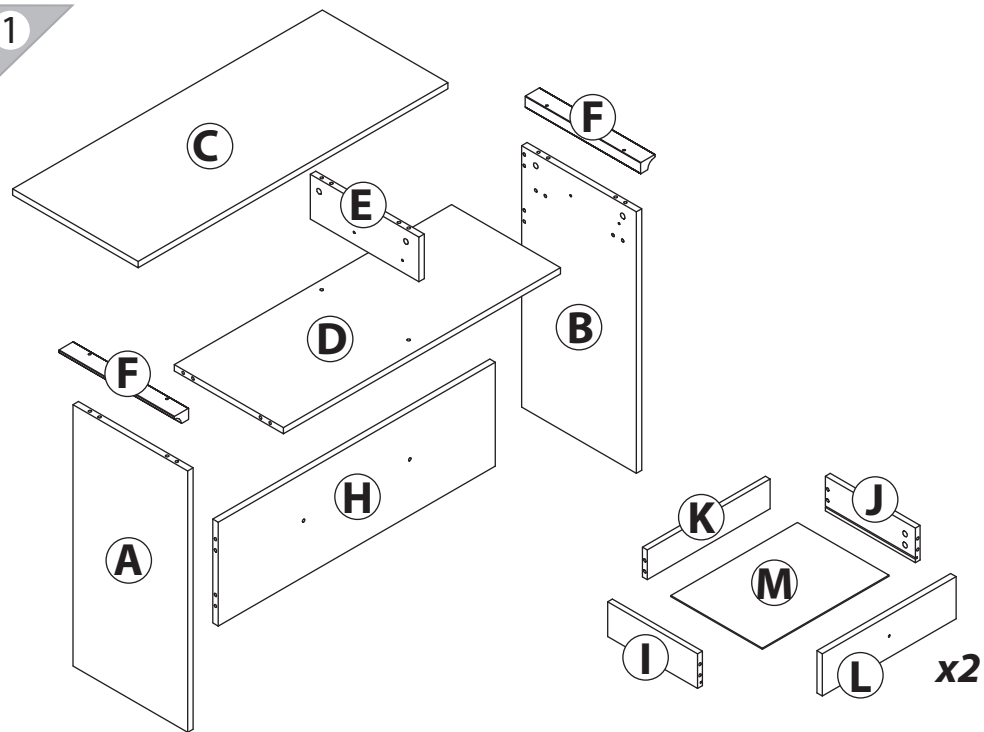

инструкция по сборке Стол туалетный арт. 7467

габаритные размеры

высота: 807 мм
ширина: 1026 мм
глубина: 416 мм

единая справочная служба:
8 800 100-50-22
(звонок по России бесплатный)

LAZURIT

1

поз.	название детали	№ упак.	кол-во, шт.	длина, мм	ширина, мм
A	Стенка боковая левая	1	1	750	380
B	Стенка боковая правая	1	1	750	380
C	Крышка	1	1	1026	416
D	Дно	1	1	918	361
E	Стенка промежуточная	1	1	360	128
F	Планка декоративная	1	2	382	48
H	Экран	1	1	918	298
I	Бок ящика левый	1	2	300	100
J	Бок ящика правый	1	2	300	100
K	Стенка задняя ящика	1	2	410	86
L	Панель ящика	1	2	122	446
M	Дно ящика	1	2	422	303

2

1 yp.1 x8	2 yp.1 x4	3 yp.1 x8	4 yp.1 x22	5 yp.1 x22
6 yp.1 x8	7 yp.1 x14	8 yp.1 x22	9 yp.1 x4	10 yp.1 x4
11 yp.1 x2	12 yp.1 x1	13 yp.1 x1	14 yp.1 x2	
15 yp.1 x4				

5

19

8

9

16

17