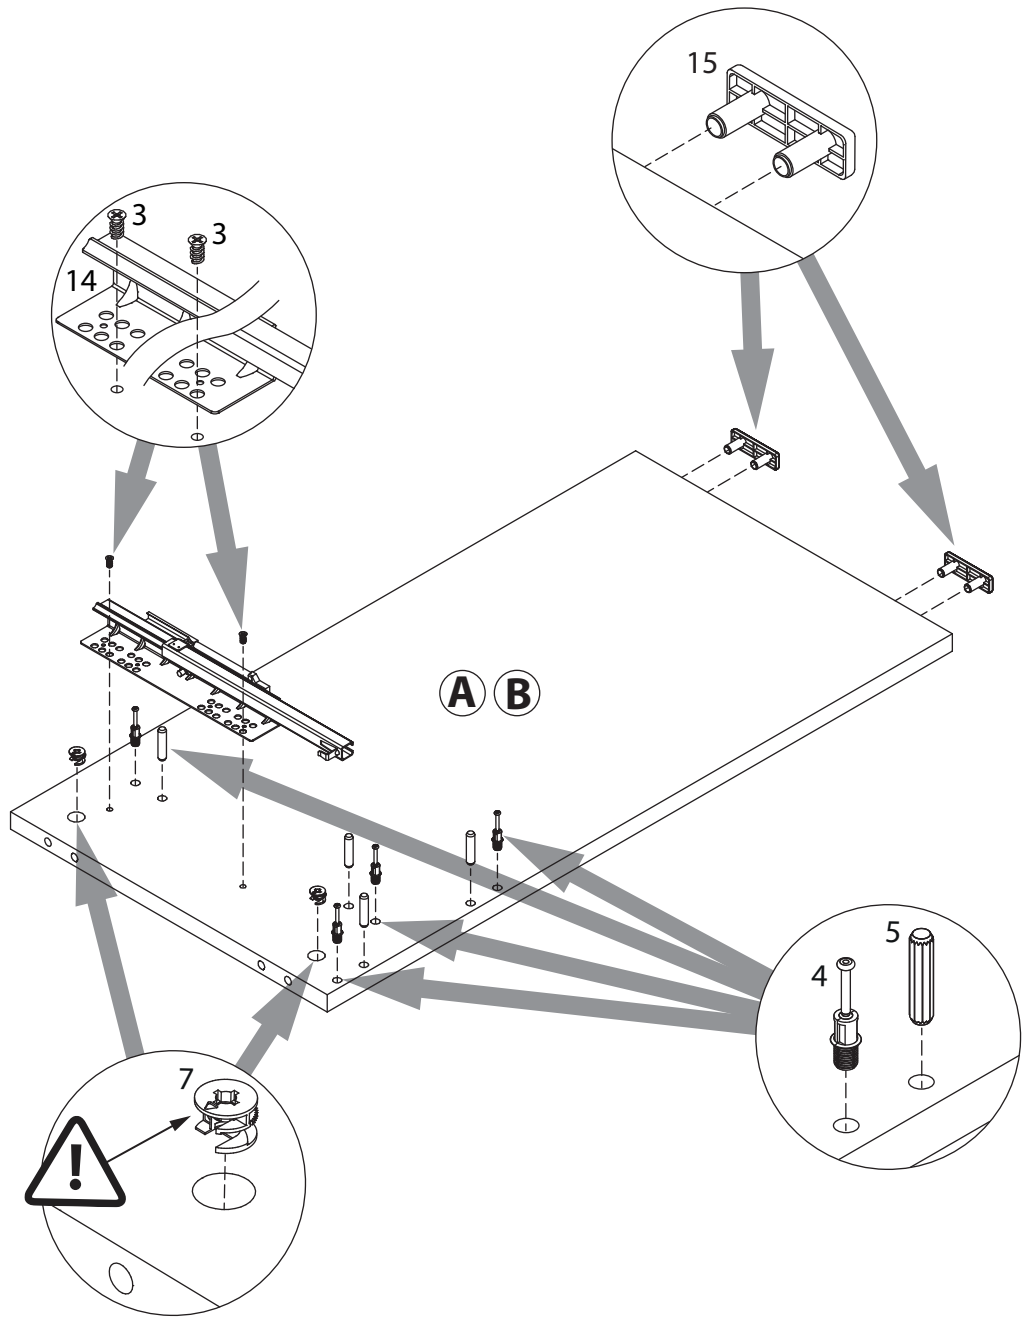

инструкция по сборке Стол туалетный арт. 7467

габаритные размеры

высота: 807 мм
ширина: 1026 мм
глубина: 416 мм

единая справочная служба:
8 800 100-50-22
(звонок по России бесплатный)

LAZURIT

1

поз.	название детали	№ упак.	кол-во, шт.	длина, мм	ширина, мм
A	Стенка боковая левая	1	1	750	380
B	Стенка боковая правая	1	1	750	380
C	Крышка	1	1	1026	416
D	Дно	1	1	918	361
E	Стенка промежуточная	1	1	360	128
F	Планка декоративная	1	2	382	48
H	Экран	1	1	918	298
I	Бок ящика левый	1	2	300	100
J	Бок ящика правый	1	2	300	100
K	Стенка задняя ящика	1	2	410	86
L	Панель ящика	1	2	122	446
M	Дно ящика	1	2	422	303

2

1 yp.1 x8	2 yp.1 x4	3 yp.1 x8	4 yp.1 x22	5 yp.1 x22
6 yp.1 x8	7 yp.1 x14	8 yp.1 x22	9 yp.1 x4	10 yp.1 x4
11 yp.1 x2	12 yp.1 x1	13 yp.1 x1	14 yp.1 x2	
15 yp.1 x4				

5

19

8

9

16

17

14

x2

15

x2

10

11

12

13