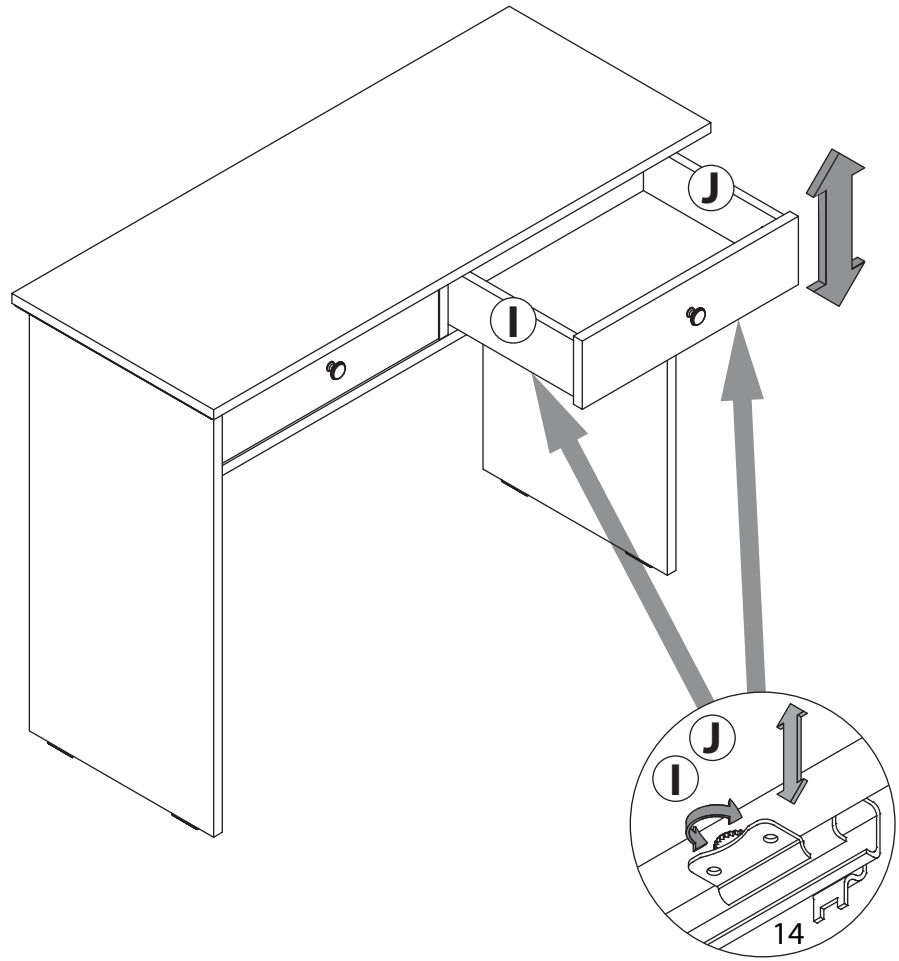

инструкция по сборке Стол туалетный арт. 7467

габаритные размеры

высота: 807 мм
ширина: 1026 мм
глубина: 416 мм

единая справочная служба:
8 800 100-50-22
(звонок по России бесплатный)

LAZURIT

1

поз.	название детали	№ упак.	кол-во, шт.	длина, мм	ширина, мм
A	Стенка боковая левая	1	1	750	380
B	Стенка боковая правая	1	1	750	380
C	Крышка	1	1	1026	416
D	Дно	1	1	918	361
E	Стенка промежуточная	1	1	360	128
F	Планка декоративная	1	2	382	48
H	Экран	1	1	918	298
I	Бок ящика левый	1	2	300	100
J	Бок ящика правый	1	2	300	100
K	Стенка задняя ящика	1	2	410	86
L	Панель ящика	1	2	122	446
M	Дно ящика	1	2	422	303

2

1 yp.1 x8	2 yp.1 x4	3 yp.1 x8	4 yp.1 x22	5 yp.1 x22
6 yp.1 x8	7 yp.1 x14	8 yp.1 x22	9 yp.1 x4	10 yp.1 x4
11 yp.1 x2	12 yp.1 x1	13 yp.1 x1	14 yp.1 x2	
15 yp.1 x4				

5

19

8

9

16

17

14

x2

15

x2

10

11

12

13