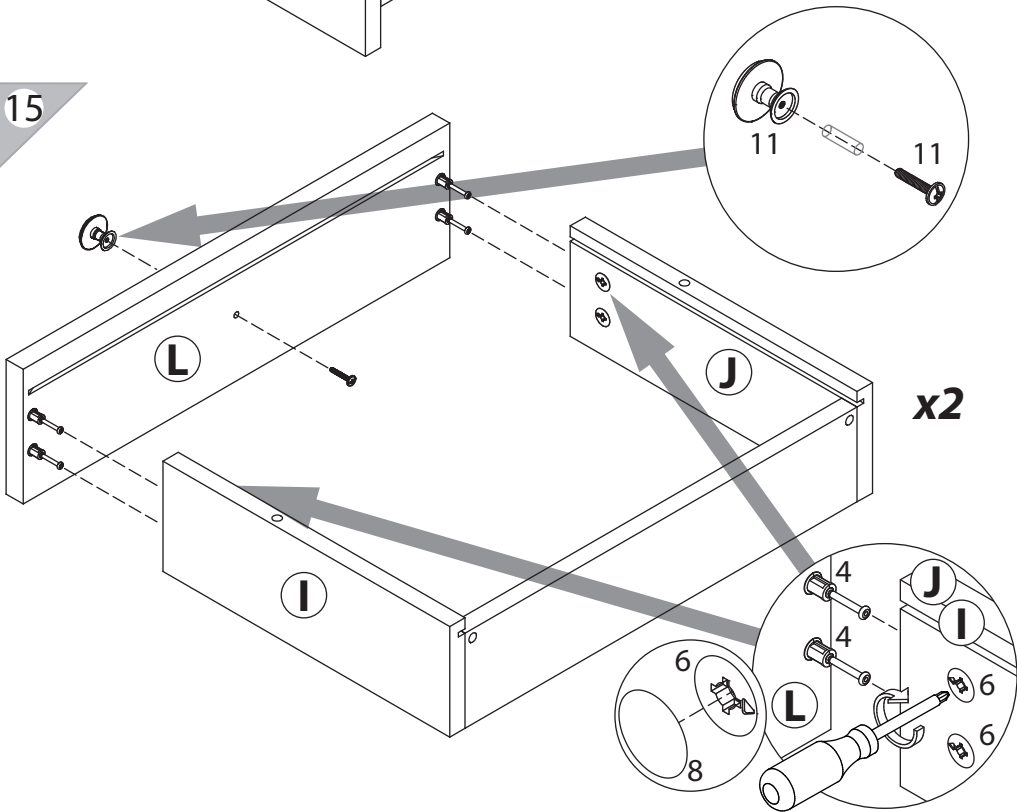

инструкция по сборке Стол туалетный арт. 7467

габаритные размеры

высота: 807 мм
ширина: 1026 мм
глубина: 416 мм

единая справочная служба:
8 800 100-50-22
(звонок по России бесплатный)

LAZURIT

1

поз.	название детали	№ упак.	кол-во, шт.	длина, мм	ширина, мм
A	Стенка боковая левая	1	1	750	380
B	Стенка боковая правая	1	1	750	380
C	Крышка	1	1	1026	416
D	Дно	1	1	918	361
E	Стенка промежуточная	1	1	360	128
F	Планка декоративная	1	2	382	48
H	Экран	1	1	918	298
I	Бок ящика левый	1	2	300	100
J	Бок ящика правый	1	2	300	100
K	Стенка задняя ящика	1	2	410	86
L	Панель ящика	1	2	122	446
M	Дно ящика	1	2	422	303

2

1 yp.1 x8	2 yp.1 x4	3 yp.1 x8	4 yp.1 x22	5 yp.1 x22
6 yp.1 x8	7 yp.1 x14	8 yp.1 x22	9 yp.1 x4	10 yp.1 x4
11 yp.1 x2	12 yp.1 x1	13 yp.1 x1	14 yp.1 x2	
15 yp.1 x4				

5

19

8

9

16

17

14

x2

15

x2

10

11

12

13