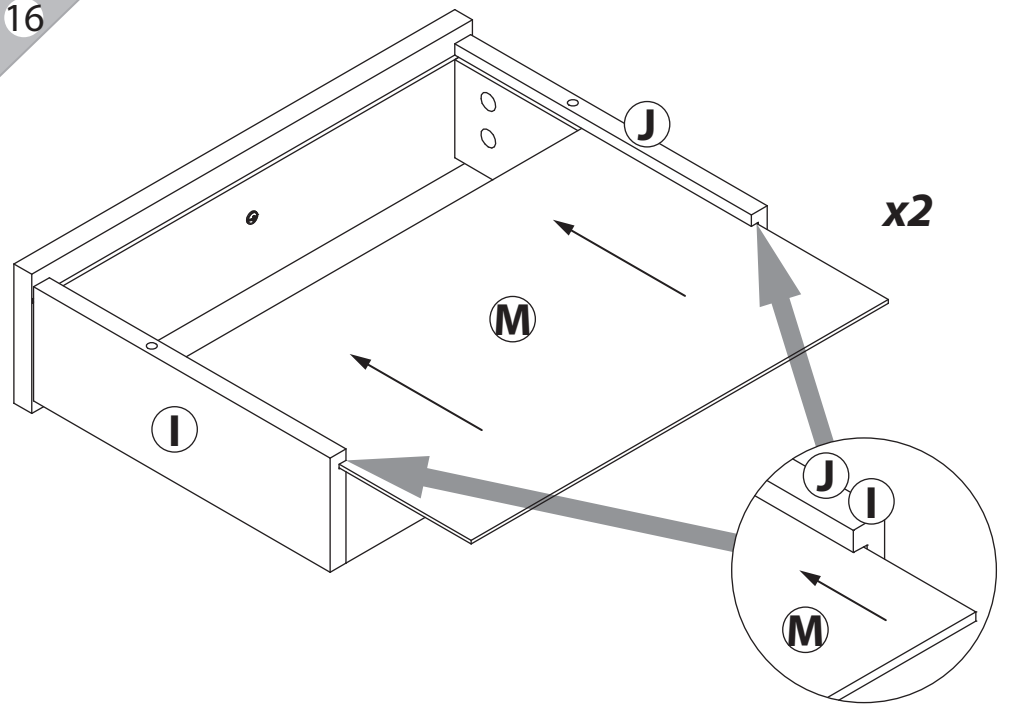

инструкция по сборке Стол туалетный арт. 7467

габаритные размеры

высота: 807 мм
ширина: 1026 мм
глубина: 416 мм

единая справочная служба:
8 800 100-50-22
(звонок по России бесплатный)

LAZURIT

1

поз.	название детали	№ упак.	кол-во, шт.	длина, мм	ширина, мм
A	Стенка боковая левая	1	1	750	380
B	Стенка боковая правая	1	1	750	380
C	Крышка	1	1	1026	416
D	Дно	1	1	918	361
E	Стенка промежуточная	1	1	360	128
F	Планка декоративная	1	2	382	48
H	Экран	1	1	918	298
I	Бок ящика левый	1	2	300	100
J	Бок ящика правый	1	2	300	100
K	Стенка задняя ящика	1	2	410	86
L	Панель ящика	1	2	122	446
M	Дно ящика	1	2	422	303

2

1 yp.1 x8	2 yp.1 x4	3 yp.1 x8	4 yp.1 x22	5 yp.1 x22
6 yp.1 x8	7 yp.1 x14	8 yp.1 x22	9 yp.1 x4	10 yp.1 x4
11 yp.1 x2	12 yp.1 x1	13 yp.1 x1	14 yp.1 x2	
15 yp.1 x4				

5

19

8

9

16

17

14

x2

15

x2

10

11

12

13