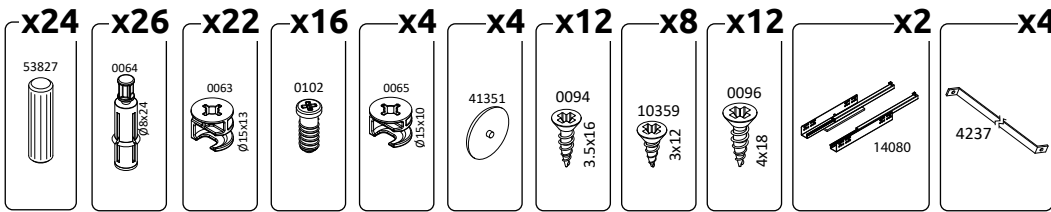

***OPT A**

TV206-2K2F/SKY45
LWH - 2062x470x370

***OPT B**

TV206N-2K2F/SKY45
LWH - 2062x470x560

60856

19.01.2024

***OPT A**

***OPT B**