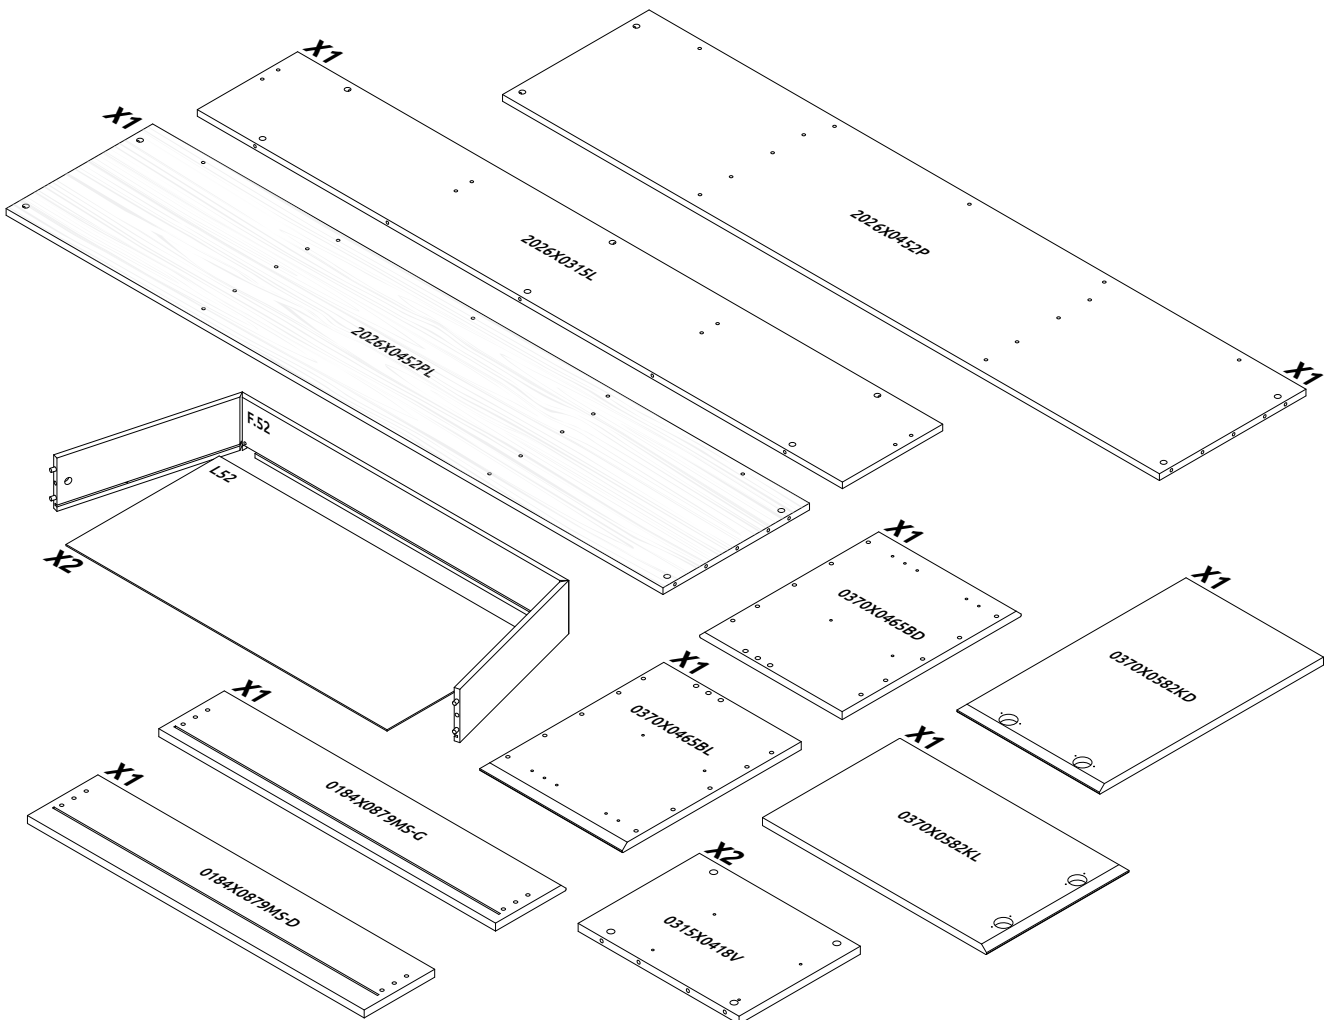

***OPT A**

TV206-2K2F/SKY45
LWH - 2062x470x370

***OPT B**

TV206N-2K2F/SKY45
LWH - 2062x470x560

60856

19.01.2024

***OPT A**

***OPT B**