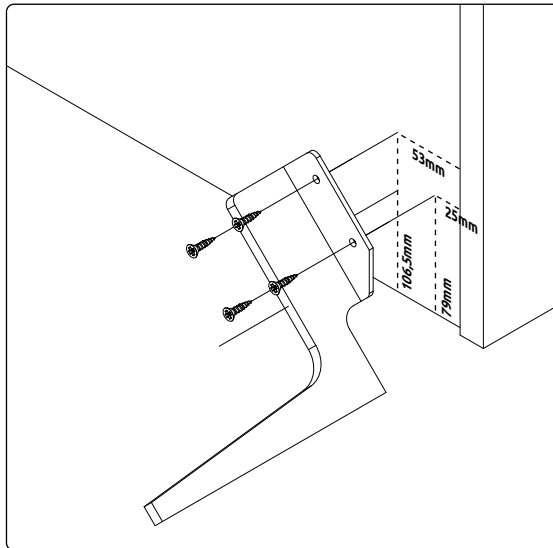

***OPT A**

TV206-2K2F/SKY45
LWH - 2062x470x370

***OPT B**

TV206N-2K2F/SKY45
LWH - 2062x470x560

60856

19.01.2024

***OPT A**

***OPT B**

5

* opt A

6

0096
4x18

SRPSKI

Važno!
Pažljivo pročitajte!
Sačuvajte za ubuduće!

UPOZORENJE!

Nisu uključeni okovi, tiplovi i šrafovi za pričvršćivanje jer se zidovi razlikuju i različiti materijali zahtevaju i različite okove.