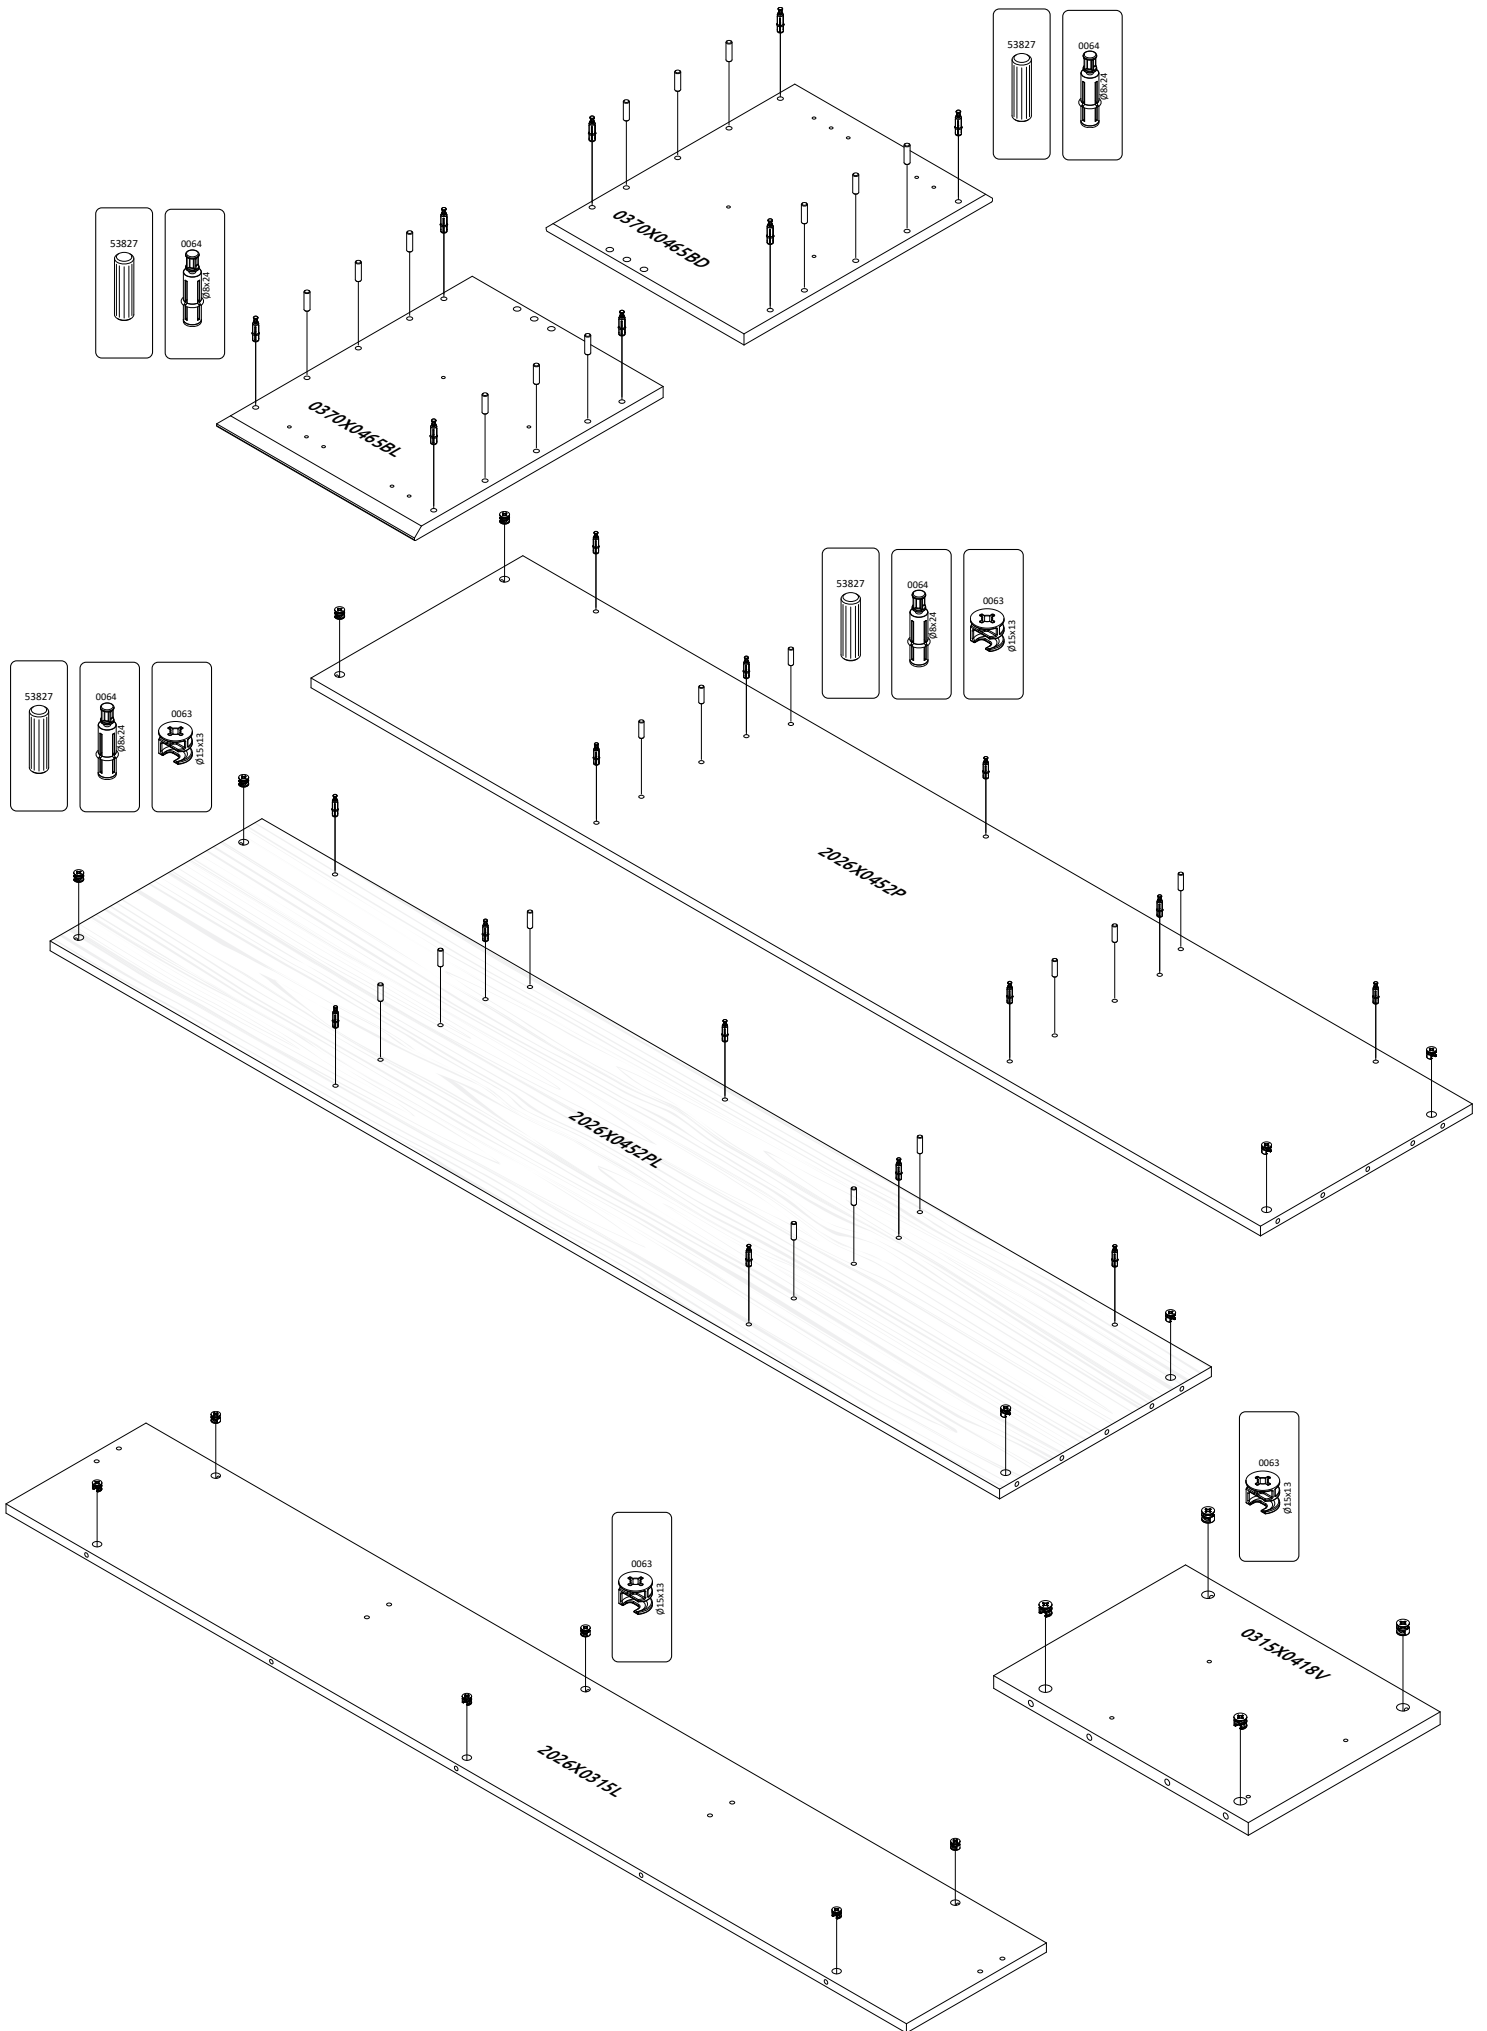

***OPT A**

TV206-2K2F/SKY45
LWH - 2062x470x370

***OPT B**

TV206N-2K2F/SKY45
LWH - 2062x470x560

60856

19.01.2024

***OPT A**

***OPT B**

5

* opt A

6

0096
4x18

SRPSKI

Važno!
Pažljivo pročitajte!
Sačuvajte za ubuduće!

UPOZORENJE!

Nisu uključeni okovi, tiplovi i šrafovi za pričvršćivanje jer se zidovi razlikuju i različiti materijali zahtevaju i različite okove.