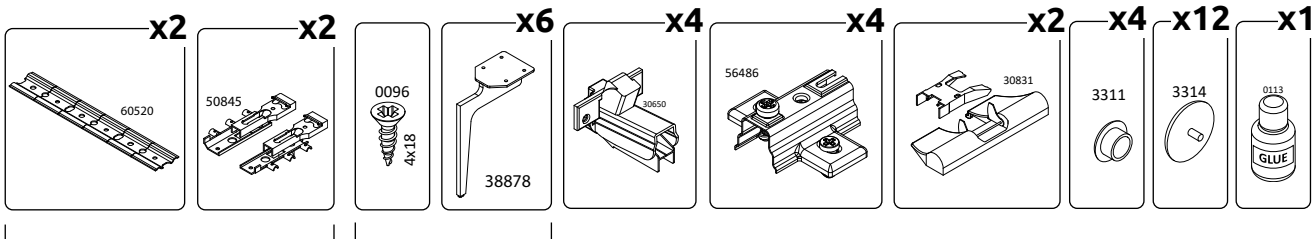

***OPT A**

TV206-2K2F/SKY45
LWH - 2062x470x370

***OPT B**

TV206N-2K2F/SKY45
LWH - 2062x470x560

60856

19.01.2024

***OPT A**

***OPT B**

5

* opt A

6

0096
4x18

SRPSKI

Važno!
Pažljivo pročitajte!
Sačuvajte za ubuduće!

UPOZORENJE!

Nisu uključeni okovi, tiplovi i šrafovi za pričvršćivanje jer se zidovi razlikuju i različiti materijali zahtevaju i različite okove.