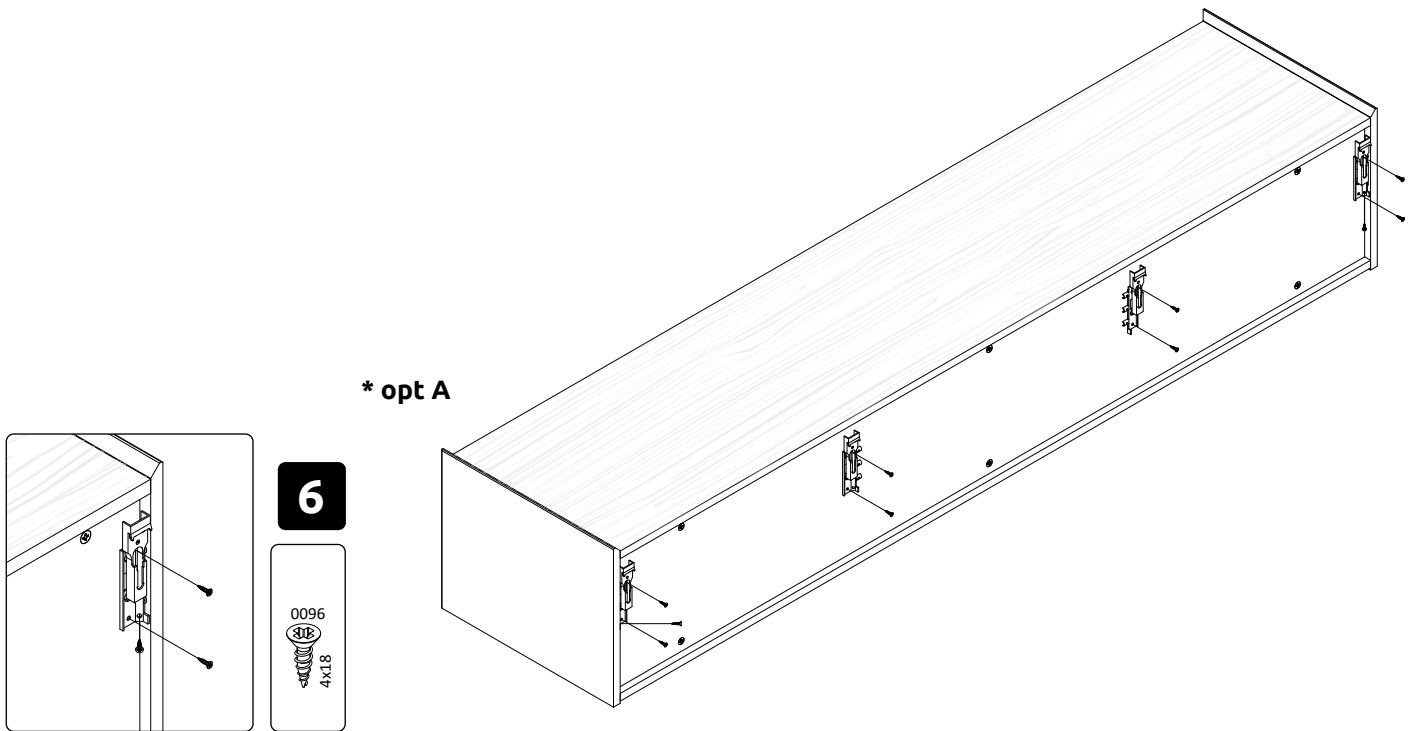

* opt A

6

0096
4x18

SRPSKI

Važno!
Pažljivo pročitajte!
Sačuvajte za ubuduće!

UPOZORENJE!

Upotrebite one koji su pogodni za zidove u vašem domu.

ENGLISH

Important information!
Read carefully!
Keep this information for further reference!

WARNING!

DEUTSCH

Wichtige Information!
Bitte sorgfältig lesen und aufbewahren!

ACHTUNG!

РУССКИЙ

Важная информация!
Внимательно прочитайте!
Сохраните эту информацию!

ВНИМАНИЕ!

Крепёжные средства для крепления к стене не прилагаются, для разных материалов стен требуются различные крепления. Используйте крепёжные средства, подходящие для материала стен в Вашем доме. Если Вы не уверены, какой тип креплений подходит к данному материалу, обратитесь в специализированный магазин.