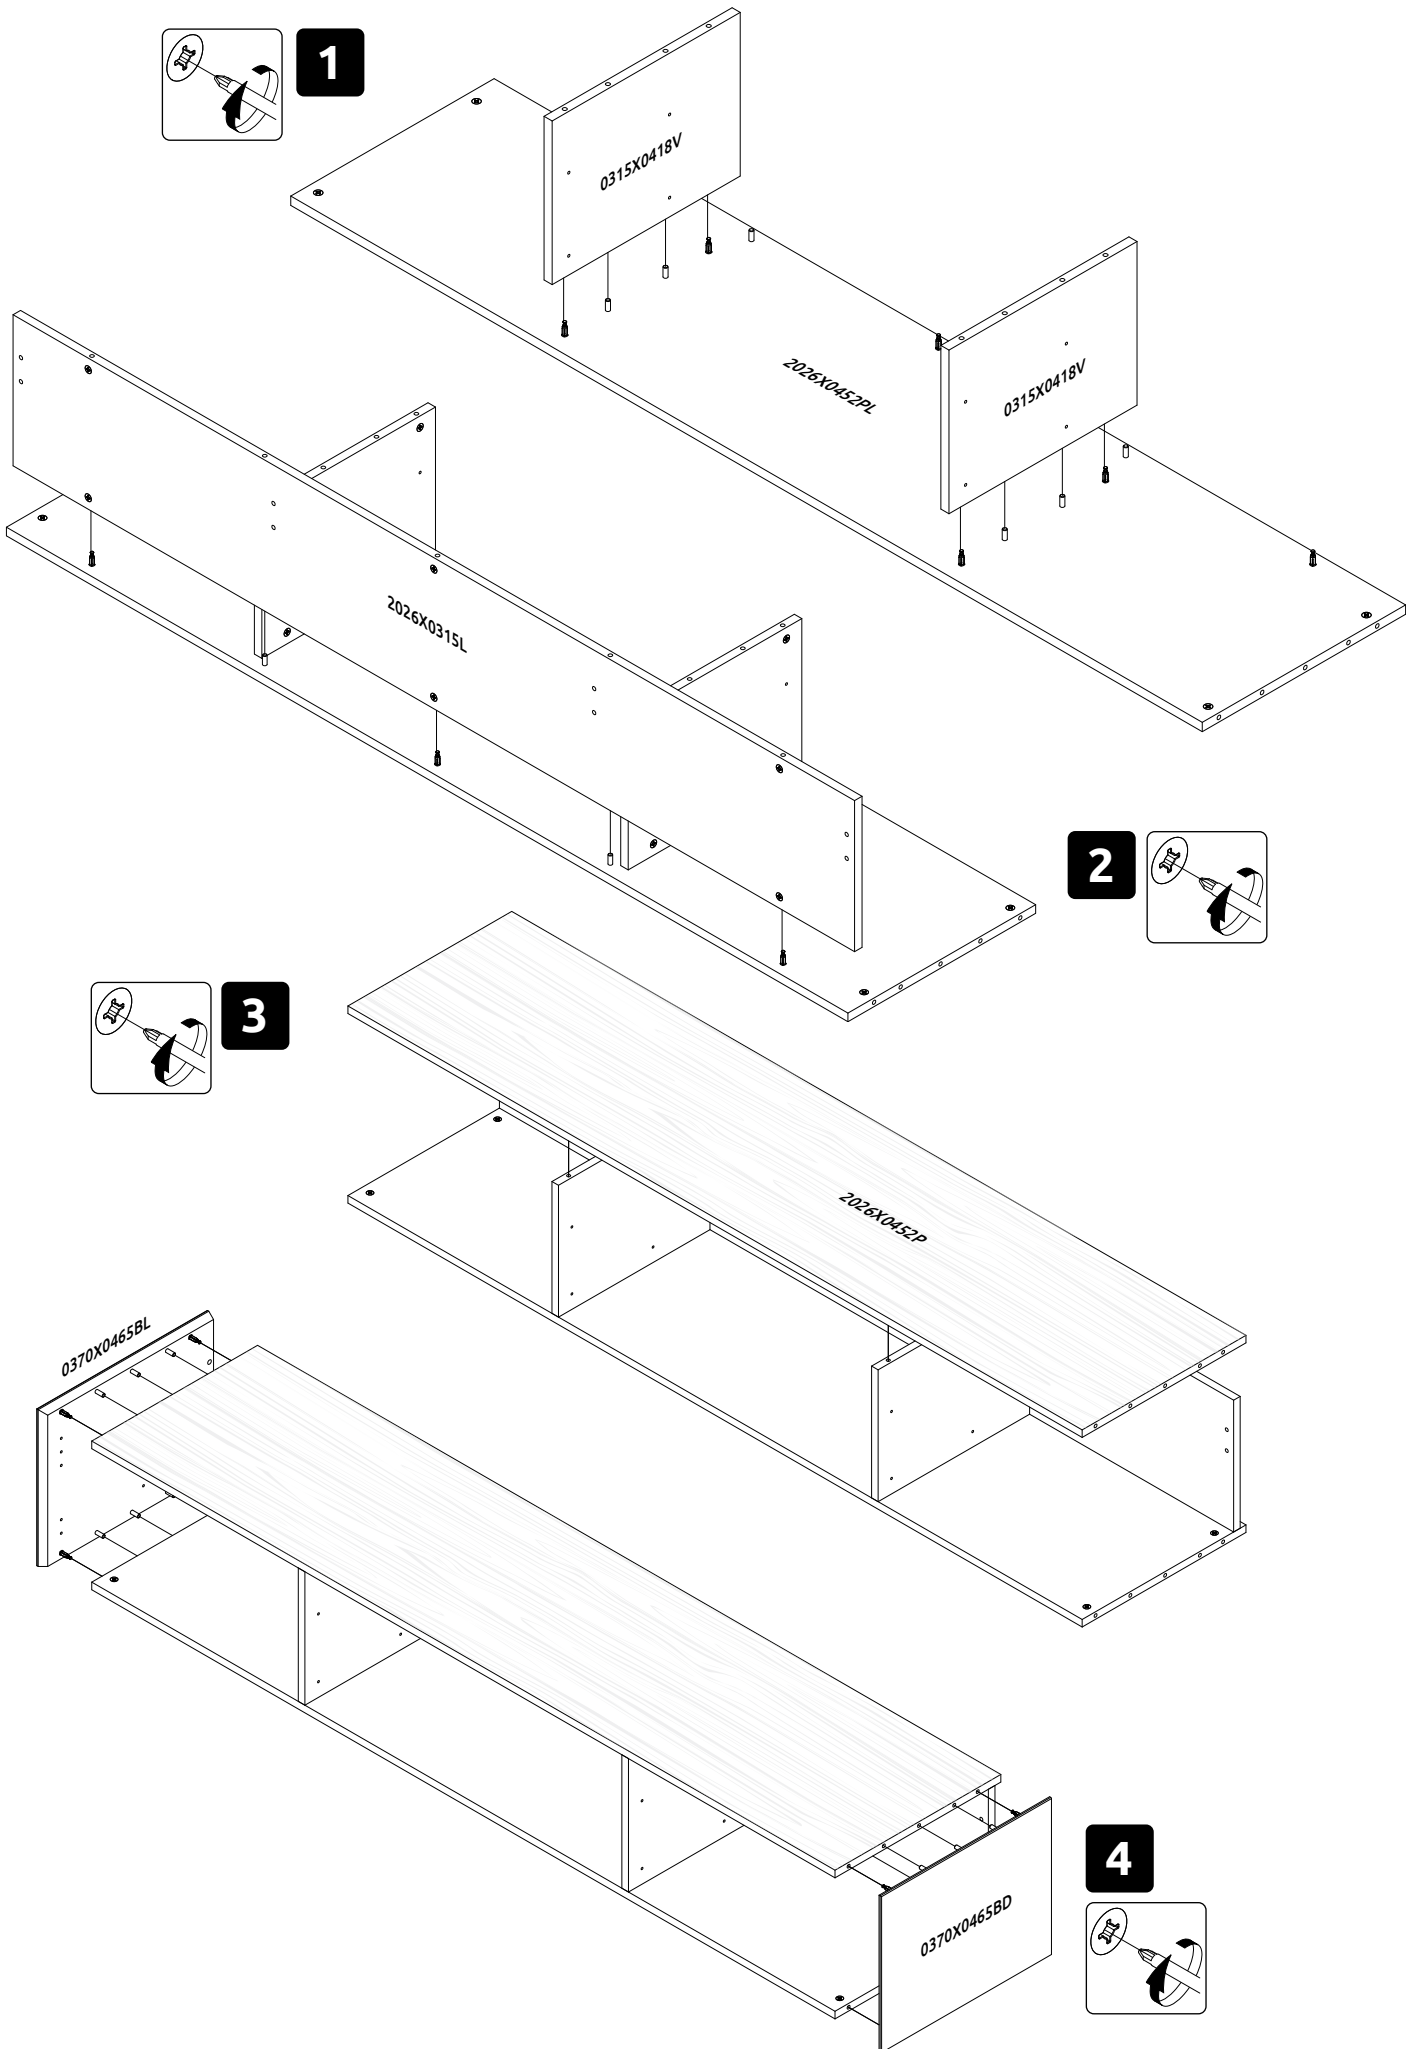

***OPT A**

TV206-2K2F/SKY45
LWH - 2062x470x370

***OPT B**

TV206N-2K2F/SKY45
LWH - 2062x470x560

60856

19.01.2024

***OPT A**

***OPT B**