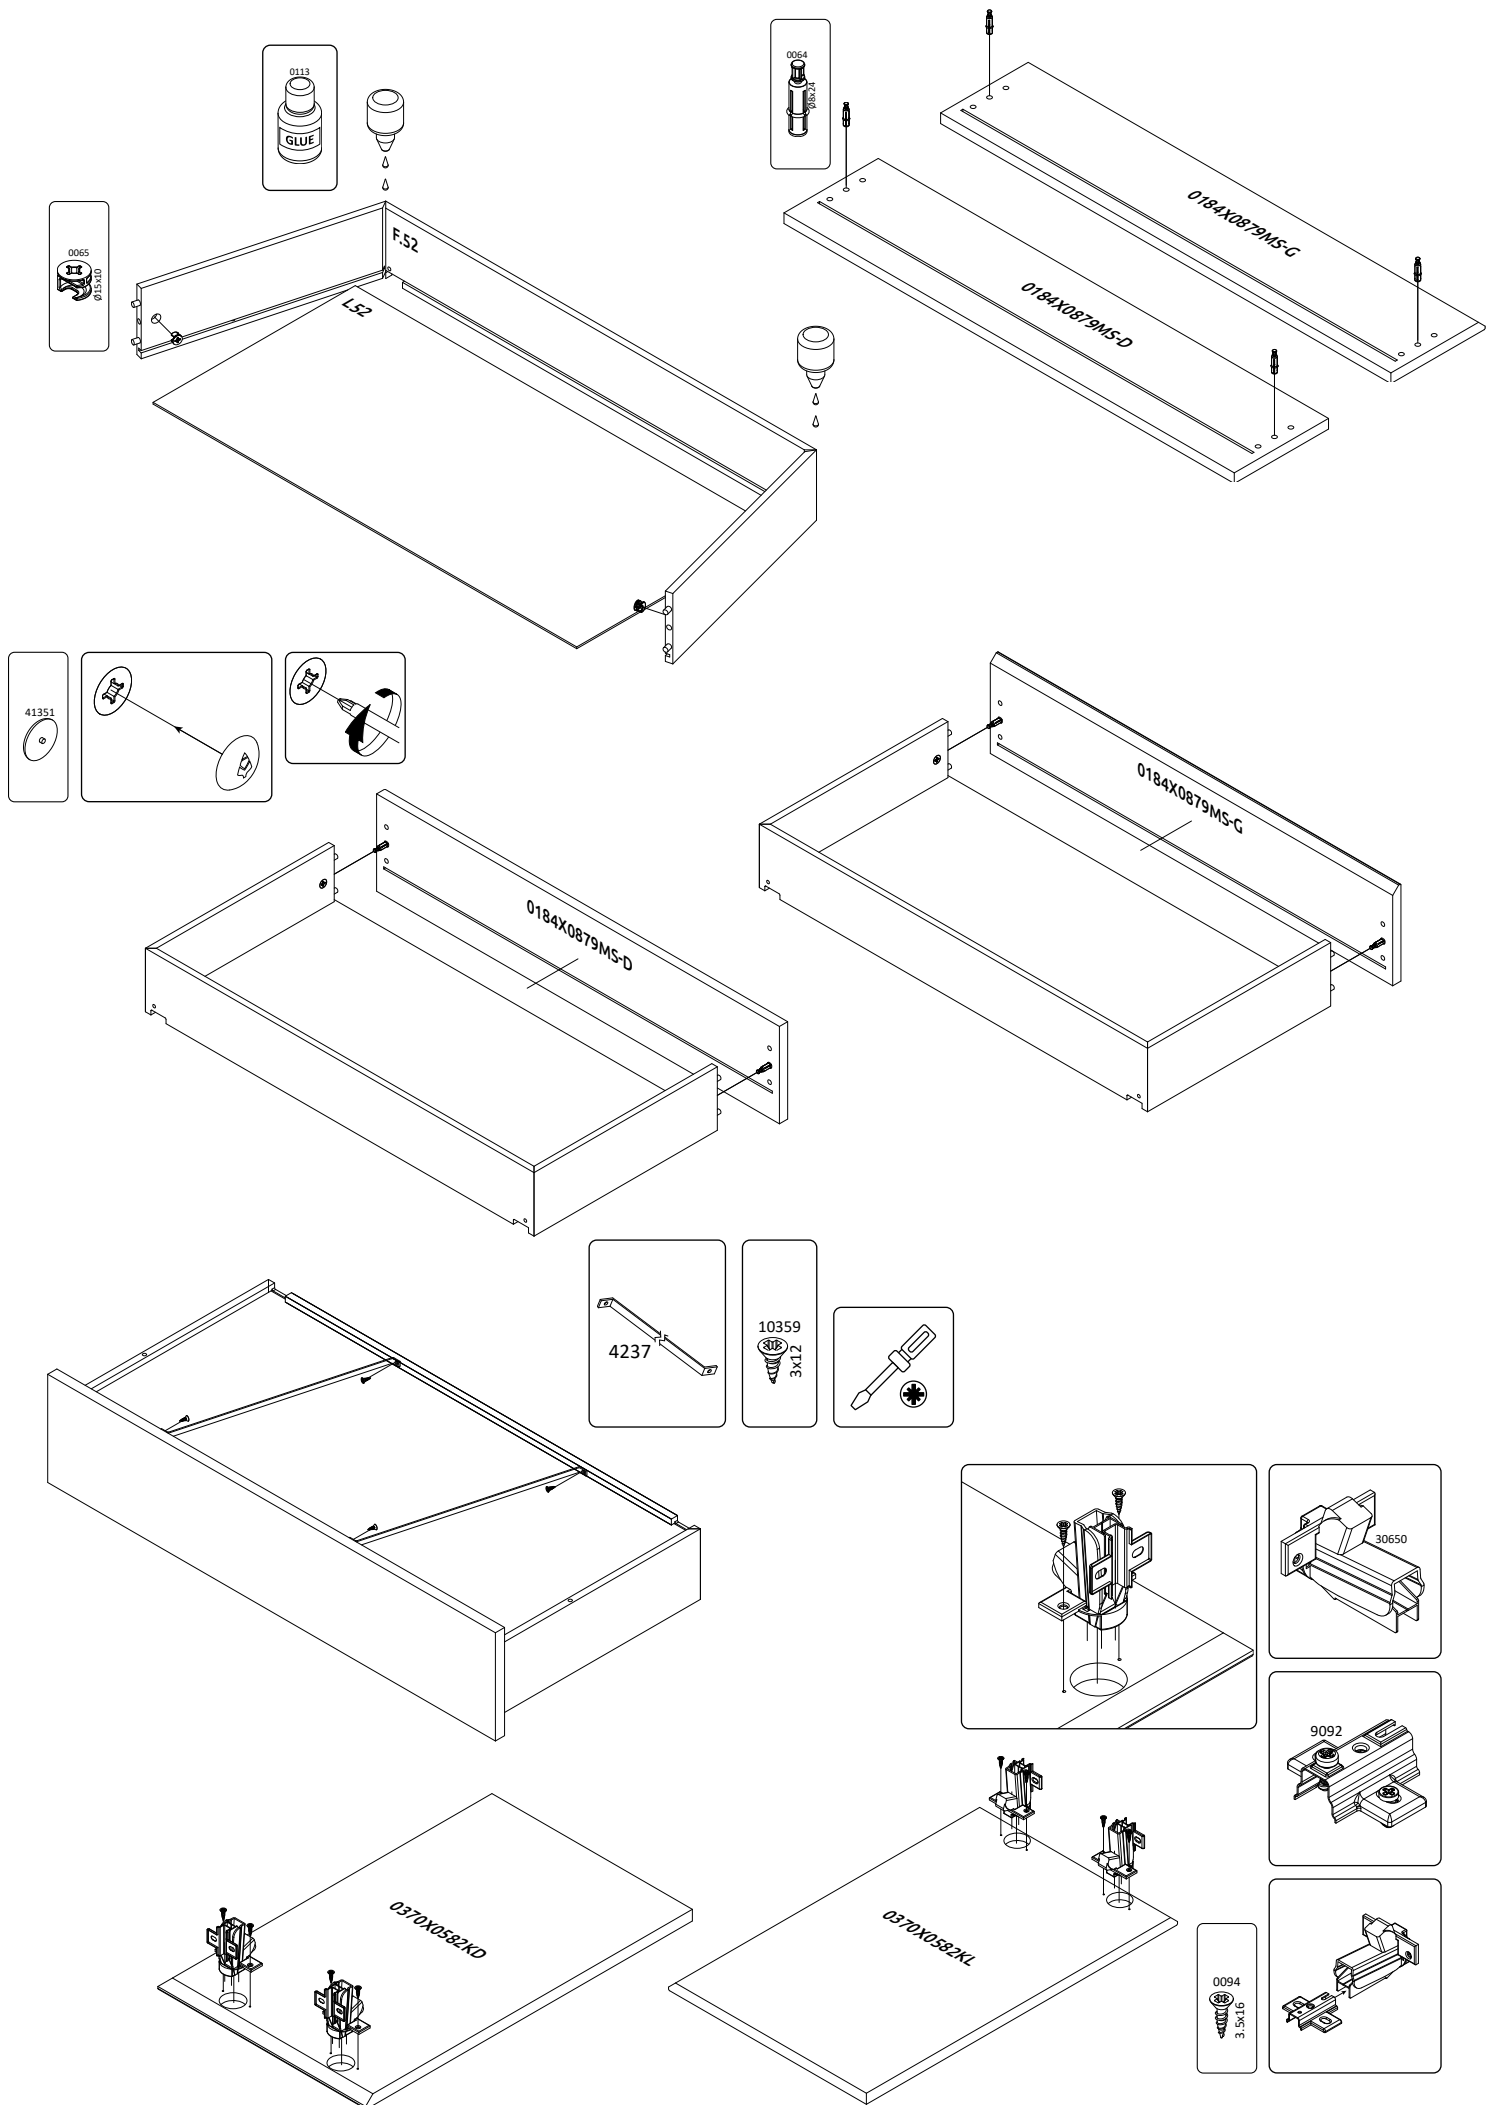

***OPT A**

TV206-2K2F/SKY45
LWH - 2062x470x370

***OPT B**

TV206N-2K2F/SKY45
LWH - 2062x470x560

60856

19.01.2024

***OPT A**

***OPT B**