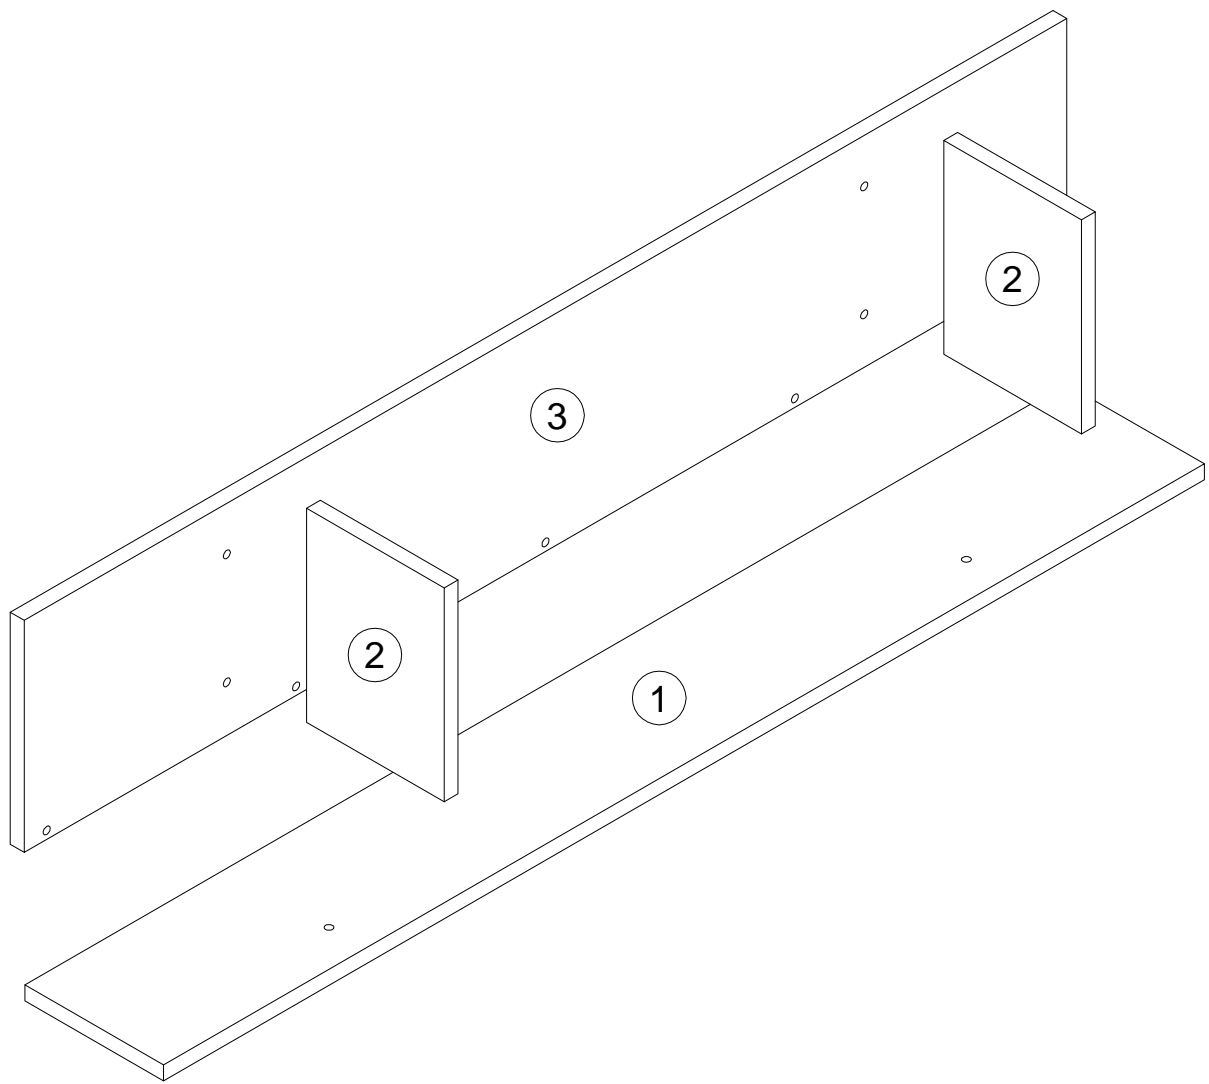

инструкция по сборке
Полка арт. 4555

габаритные размеры

высота - 232 мм
ширина - 1204 мм
глубина - 176 мм

единая справочная служба:
8 800 100-50-22
(звонок по России бесплатный)

LAZURIT
FURNITURE FACTORY

поз.	наименование детали	№ упак.	шт.	длина, мм	ширина, мм
1	Стенка горизонтальная	1	1	1202	160
2	Стенка-перегородка	1	2	214	159
3	Стенка задняя	1	1	1204	232

3

4

A  20x0.5 x2	B  7x50 x11	C  30x11 x2	D  10x50 x2	E  x2
--	---	---	---	--

5

6

7

B
101608 7x50
x6

8