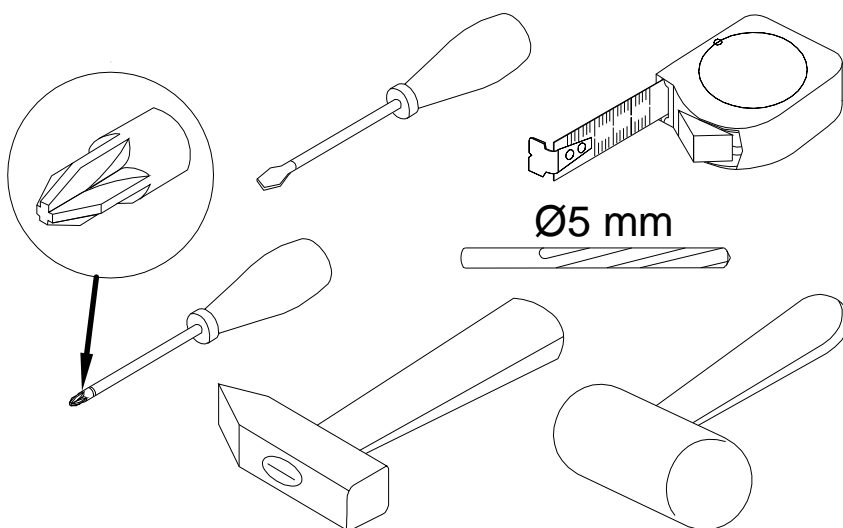

инструкция по сборке
Полка арт. 4555

габаритные размеры

высота - 232 мм
ширина - 1204 мм
глубина - 176 мм

единая справочная служба:
8 800 100-50-22
(звонок по России бесплатный)

LAZURIT
FURNITURE FACTORY

поз.	наименование детали	№ упак.	шт.	длина, мм	ширина, мм
1	Стенка горизонтальная	1	1	1202	160
2	Стенка-перегородка	1	2	214	159
3	Стенка задняя	1	1	1204	232

3

4

A  20x0.5 x2	B  7x50 x11	C  30x11 x2	D  10x50 x2	E  x2
--	---	---	---	--

5

6

7

B
101608 7x50
x6

8