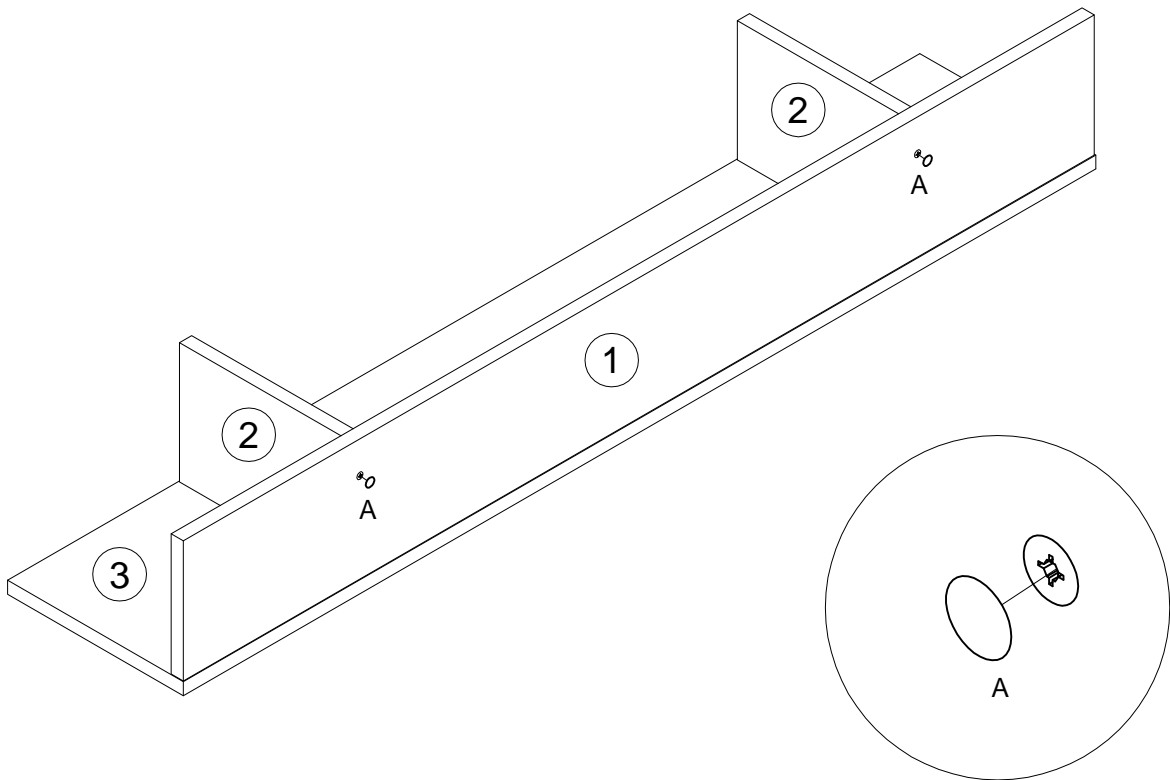

7

B
101608 7x50
x6

8

A
100640 20x0.5
x2