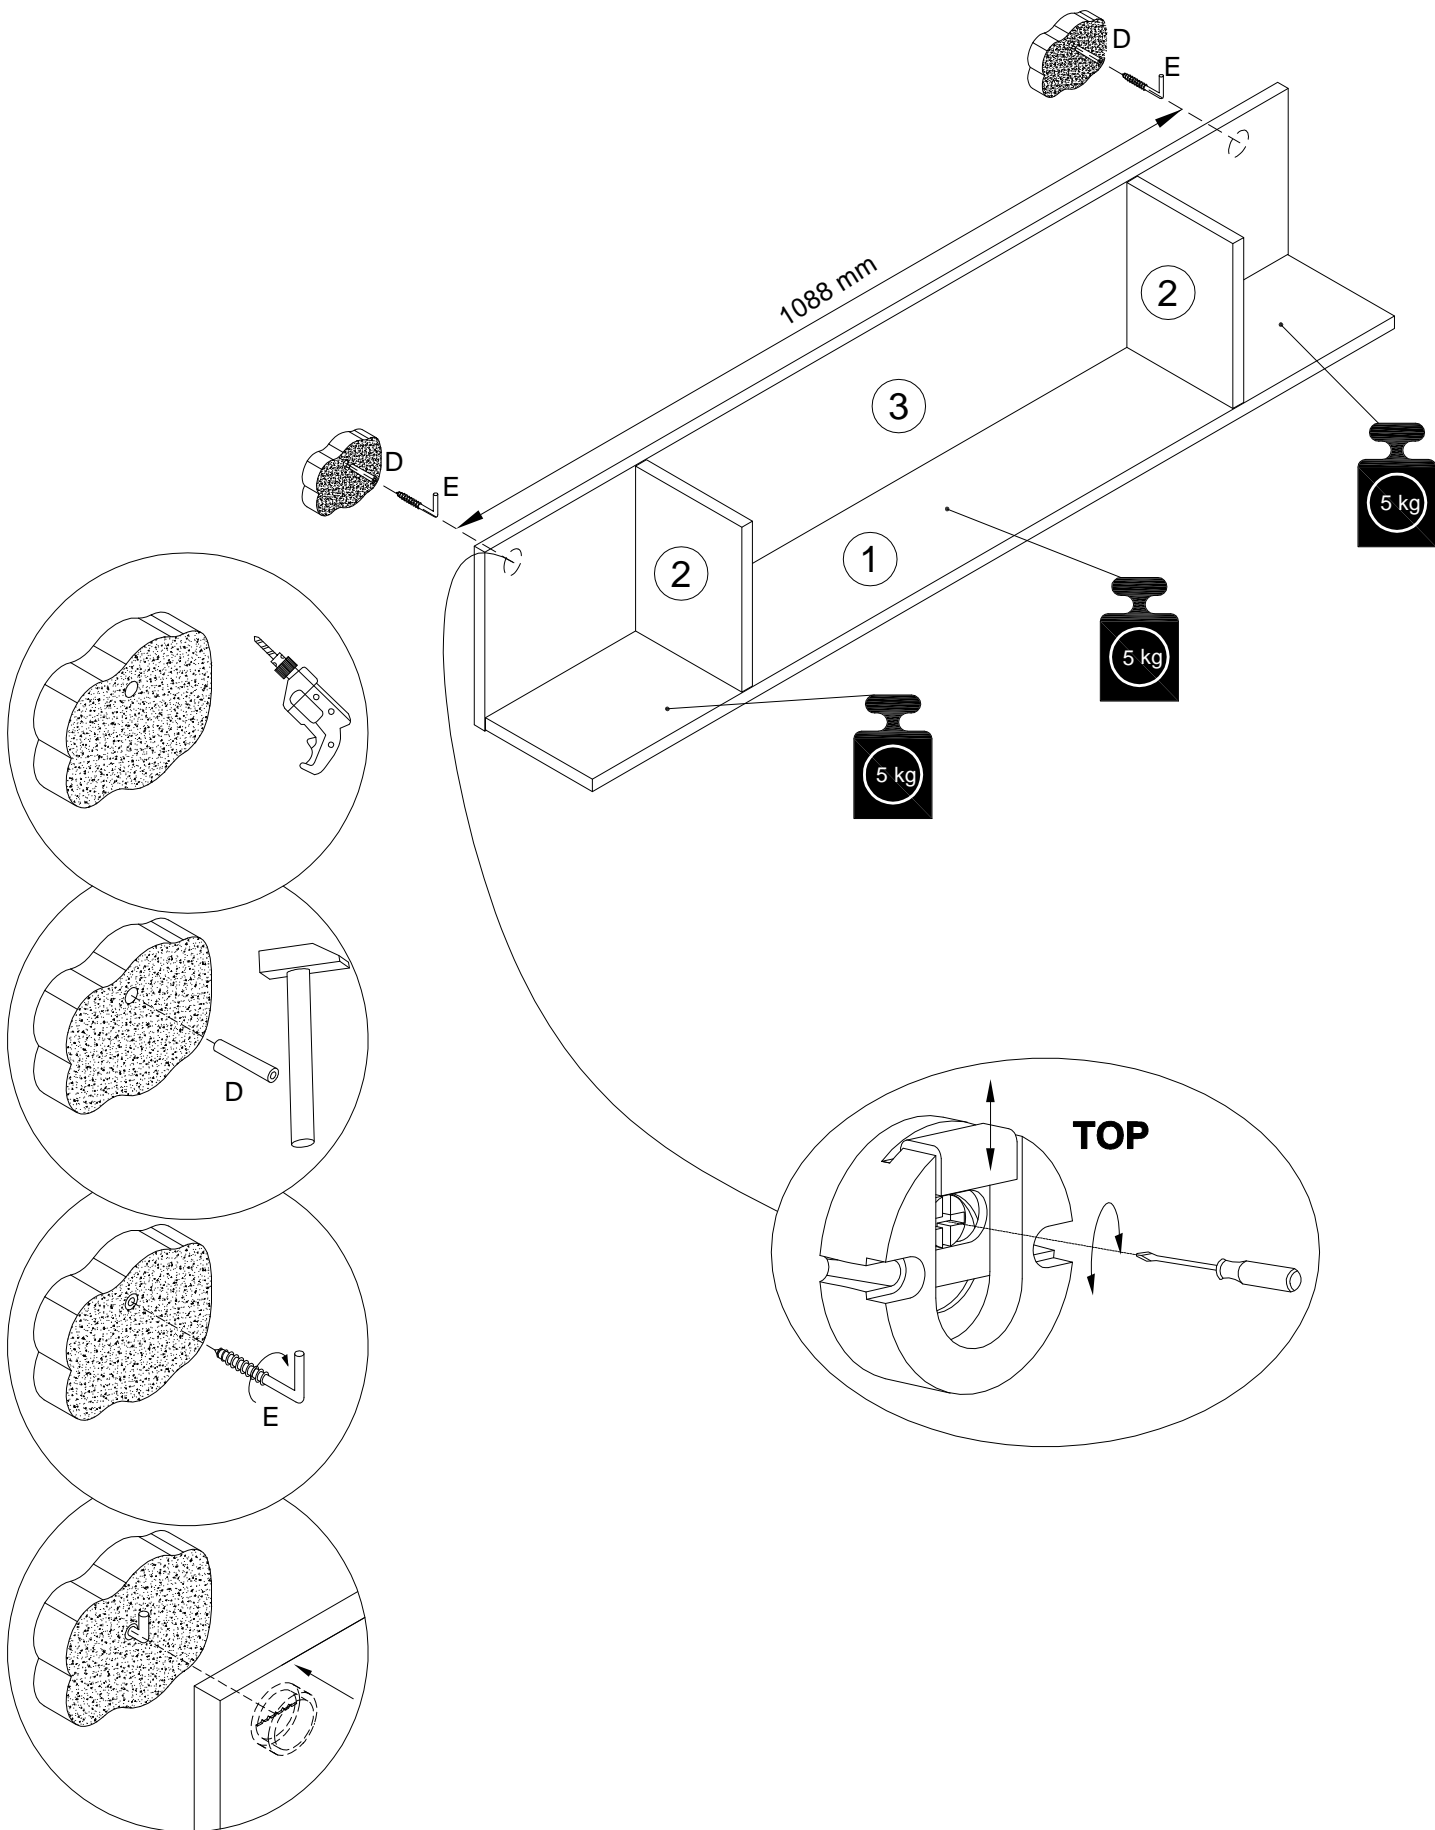

9

D	10x50	E
	x2	
134617		127176