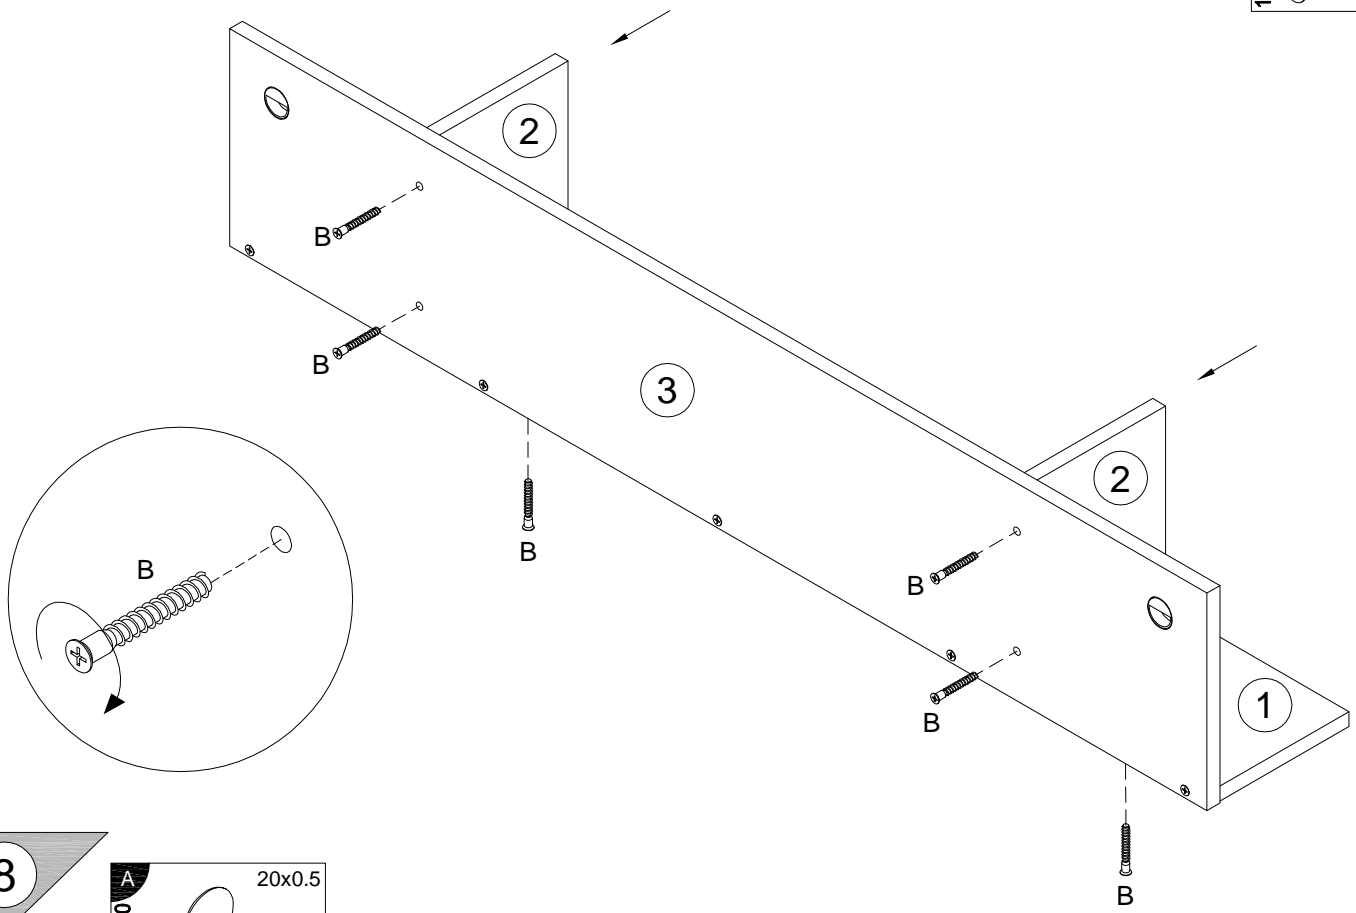

инструкция по сборке
Полка арт. 4555

габаритные размеры

высота - 232 мм
ширина - 1204 мм
глубина - 176 мм

единая справочная служба:
8 800 100-50-22
(звонок по России бесплатный)

LAZURIT
FURNITURE FACTORY

поз.	наименование детали	№ упак.	шт.	длина, мм	ширина, мм
1	Стенка горизонтальная	1	1	1202	160
2	Стенка-перегородка	1	2	214	159
3	Стенка задняя	1	1	1204	232

3

4

A  20x0.5 x2	B  7x50 x11	C  30x11 x2	D  10x50 x2	E  x2
--	---	---	---	--

5

6

7

B
101608 7x50
x6

8