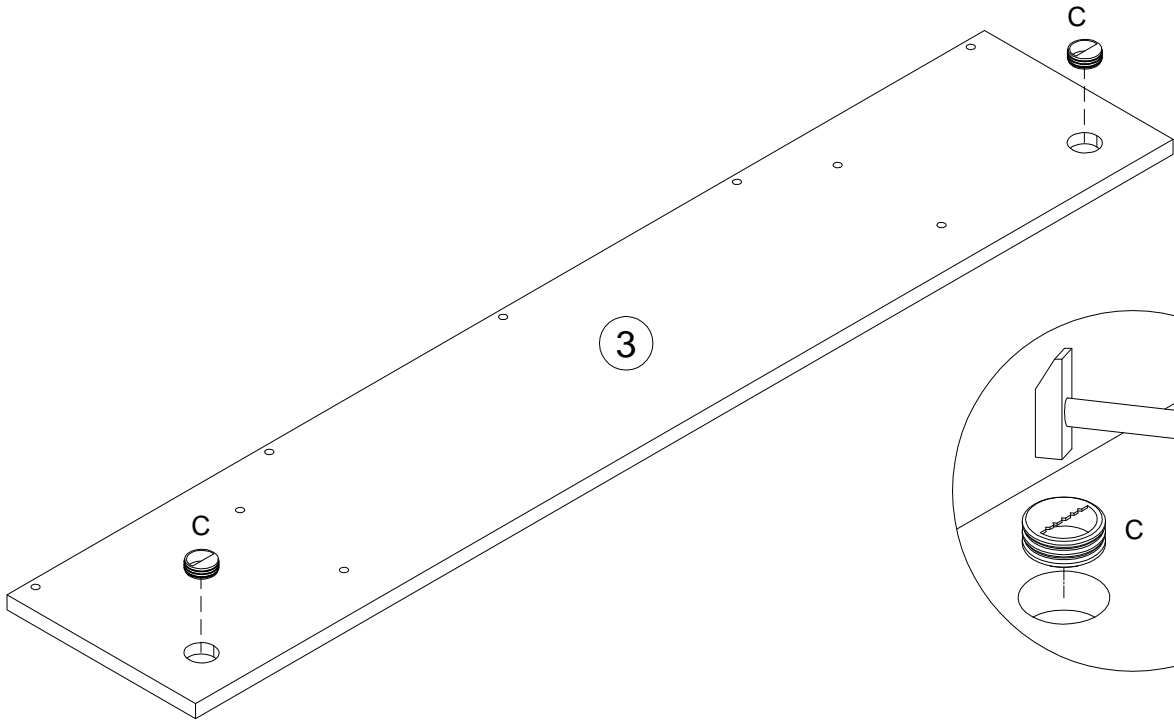

инструкция по сборке
Полка арт. 4555

габаритные размеры

высота - 232 мм
ширина - 1204 мм
глубина - 176 мм

единая справочная служба:
8 800 100-50-22
(звонок по России бесплатный)

LAZURIT
FURNITURE FACTORY

поз.	наименование детали	№ упак.	шт.	длина, мм	ширина, мм
1	Стенка горизонтальная	1	1	1202	160
2	Стенка-перегородка	1	2	214	159
3	Стенка задняя	1	1	1204	232

3

4

A  20x0.5 x2	B  7x50 x11	C  30x11 x2	D  10x50 x2	E  x2
--	---	---	---	--

5

6

7

B
101608 7x50
x6

8