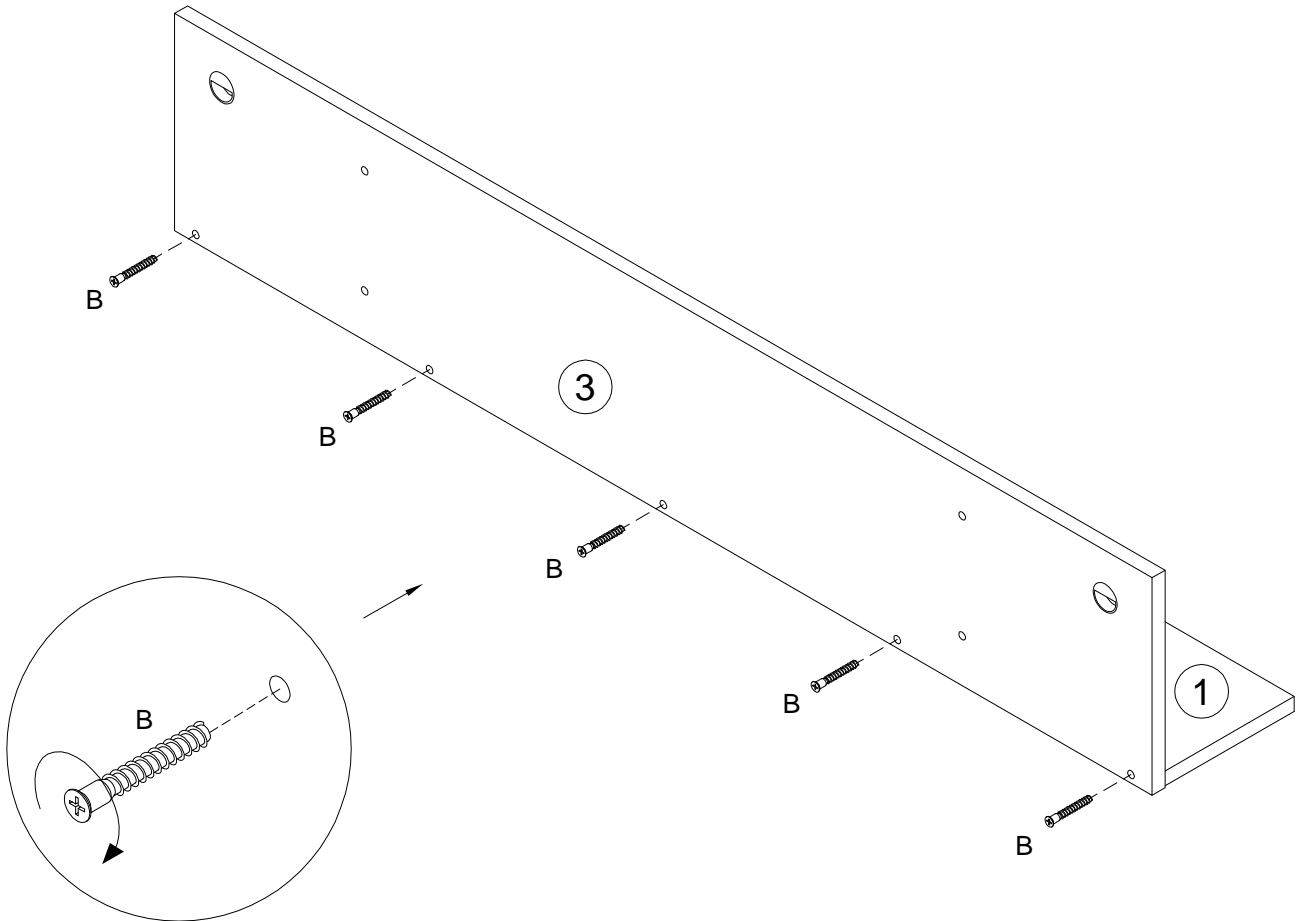

инструкция по сборке
Полка арт. 4555

габаритные размеры

высота - 232 мм
ширина - 1204 мм
глубина - 176 мм

единая справочная служба:
8 800 100-50-22
(звонок по России бесплатный)

LAZURIT
FURNITURE FACTORY

поз.	наименование детали	№ упак.	шт.	длина, мм	ширина, мм
1	Стенка горизонтальная	1	1	1202	160
2	Стенка-перегородка	1	2	214	159
3	Стенка задняя	1	1	1204	232

3

4

A  20x0.5 x2	B  7x50 x11	C  30x11 x2	D  10x50 x2	E  x2
--	---	---	---	--

5

6

7

B
101608 7x50
x6

8