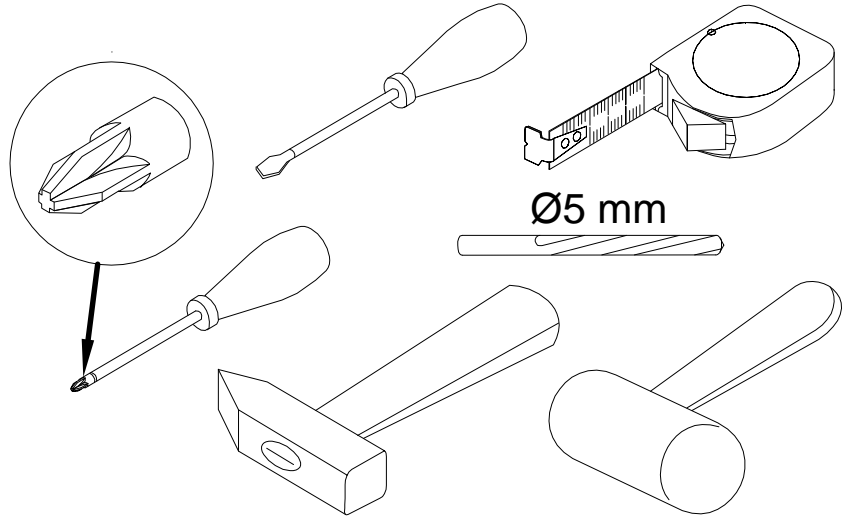

EAC

инструкция по сборке
Вешалка арт. 3601

габаритные размеры

высота - 400 мм
ширина - 824 мм
глубина - 19 мм

единая справочная служба:

8 800 100-50-22

(звонок по России бесплатный)

LAZURIT
FURNITURE FACTORY

1

2

поз.	наименование детали	№ упак.	шт.	длина, мм	ширина, мм
1	Стенка передняя	1	1	824	399

3

4

5

6

7