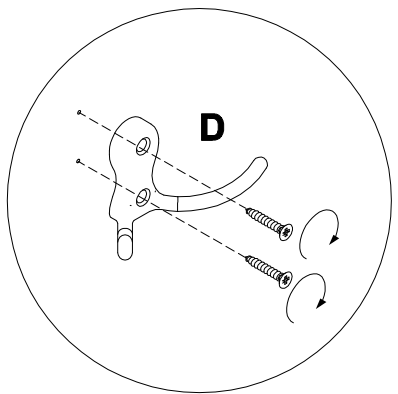

EAC

инструкция по сборке
Вешалка арт. 3601

габаритные размеры

высота - 400 мм
ширина - 824 мм
глубина - 19 мм

единая справочная служба:

8 800 100-50-22

(звонок по России бесплатный)

LAZURIT
FURNITURE FACTORY

1

2

поз.	наименование детали	№ упак.	шт.	длина, мм	ширина, мм
1	Стенка передняя	1	1	824	399

3

4

5

6

7