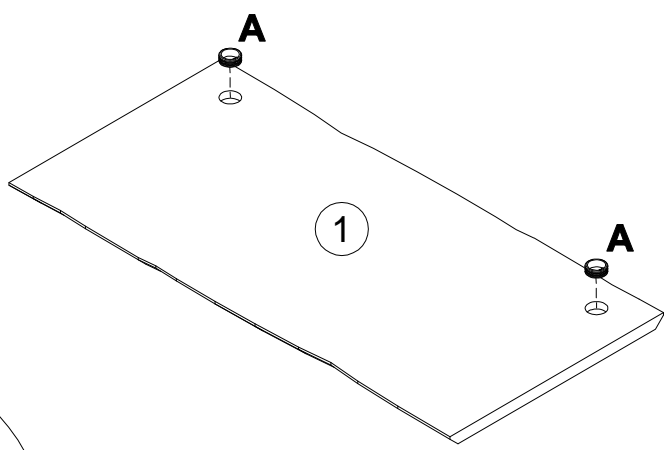

EAC

инструкция по сборке
Вешалка арт. 3601

габаритные размеры

высота - 400 мм
ширина - 824 мм
глубина - 19 мм

единая справочная служба:

8 800 100-50-22

(звонок по России бесплатный)

LAZURIT
FURNITURE FACTORY

1

2

поз.	наименование детали	№ упак.	шт.	длина, мм	ширина, мм
1	Стенка передняя	1	1	824	399

3

4

5

6

7