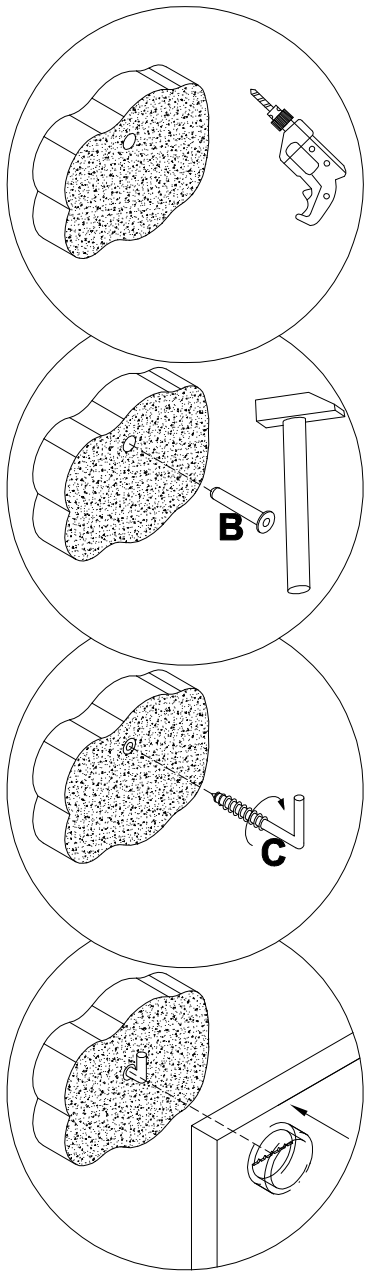

EAC

инструкция по сборке
Вешалка арт. 3601

габаритные размеры

высота - 400 мм
ширина - 824 мм
глубина - 19 мм

единая справочная служба:

8 800 100-50-22

(звонок по России бесплатный)

LAZURIT
FURNITURE FACTORY

1

2

поз.	наименование детали	№ упак.	шт.	длина, мм	ширина, мм
1	Стенка передняя	1	1	824	399

3

4

5

6

7