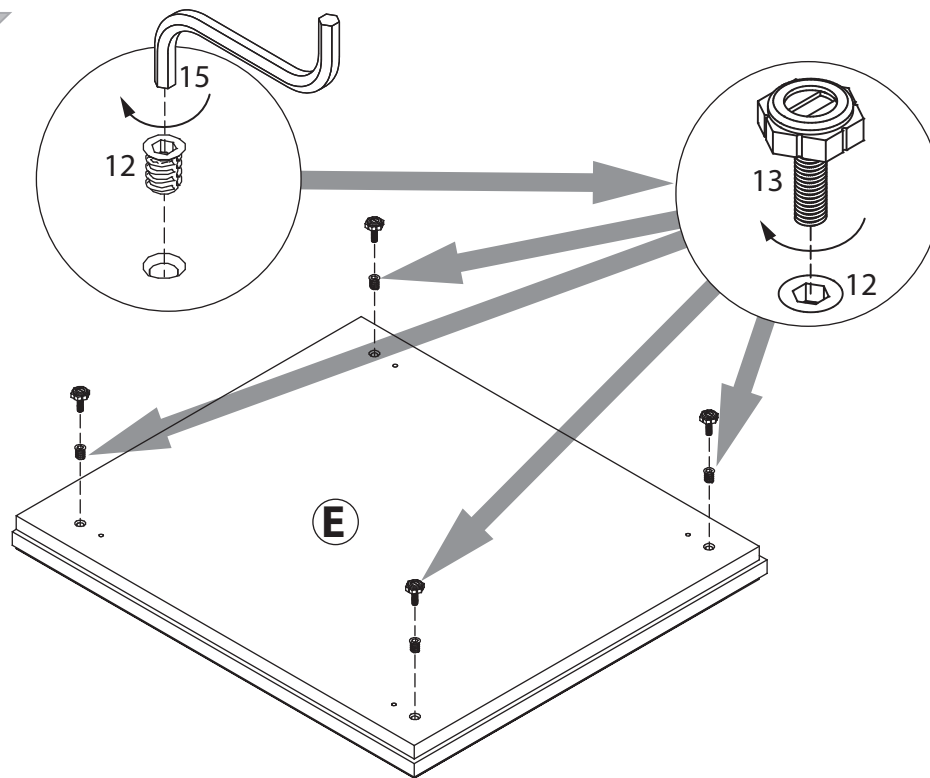

инструкция по сборке Стол письменный арт. 7421

габаритные размеры

высота: 741 мм
ширина: 1300 мм
глубина: 615 мм

единая справочная служба:
8 800 100-50-22
(звонок по России бесплатный)

LAZURIT

1

поз.	название детали	№ упак.	кол-во, шт.	длина, мм	ширина, мм
A	Стенка боковая левая	2	1	612	580
B	Стенка боковая правая	2	1	680	580
C	Крышка	1	1	1300	615
D	Дно	1	1	615	540
E	Дно	1	1	609	528
F	Стенка промежуточная	2	1	612	580
G	Планка	1	1	522	90
H	Стенка задняя	1	1	688	444
I	Планка декоративная	1	2	609	48
J	Планка декоративная	1	2	609	48
K	Планка декоративная	1	1	1288	48
L	Планка декоративная	1	1	528	48
M	Экран	2	1	742	328
N	Царга	2	2	432	101
O	Бок ящика левый	1	3	450	140
P	Бок ящика правый	1	3	450	140
Q	Панель ящика	2	3	186	428
R	Дно ящика	1	3	453	404
S	Стенка задняя ящика	1	3	392	126

1 уп.2 x12	2 уп.2 x4	3 уп.2 x4	4 уп.2 x30	5 уп.2 x30
6 уп.2 x12	7 уп.2 x18	8 уп.2 x27	9 уп.2 x22	10 уп.2 x12
11 уп.2 x3	12 уп.2 x6	13 уп.2 x6	14 уп.2 x3	
15 уп.2 x1	16 уп.2 x2			

8

25

26

23

9

24

10

11

21

12

22

19

13

20

14