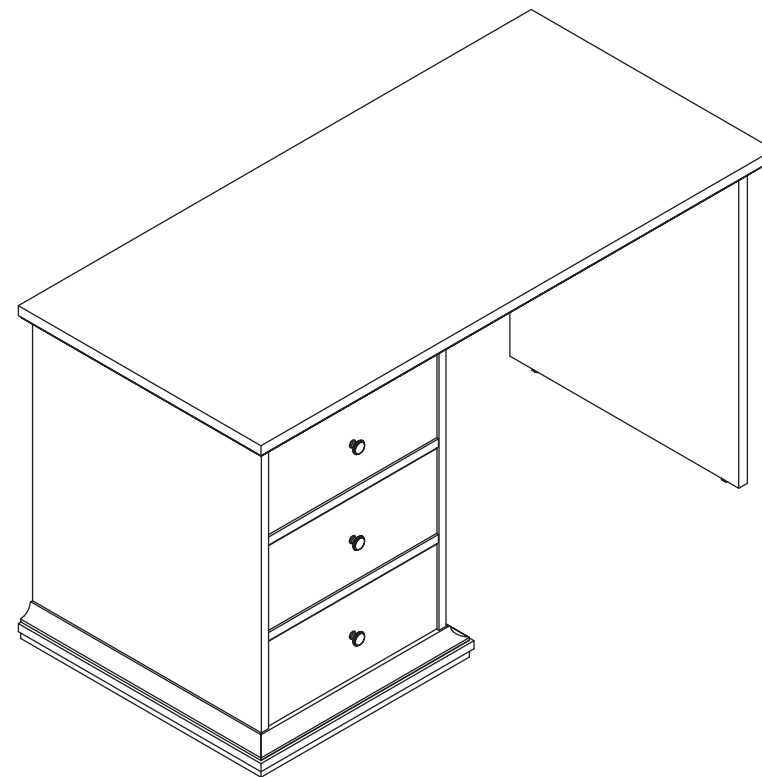

инструкция по сборке Стол письменный арт. 7421

габаритные размеры

высота: 741 мм
ширина: 1300 мм
глубина: 615 мм

единая справочная служба:
8 800 100-50-22
(звонок по России бесплатный)

LAZURIT

1

поз.	название детали	№ упак.	кол-во, шт.	длина, мм	ширина, мм
A	Стенка боковая левая	2	1	612	580
B	Стенка боковая правая	2	1	680	580
C	Крышка	1	1	1300	615
D	Дно	1	1	615	540
E	Дно	1	1	609	528
F	Стенка промежуточная	2	1	612	580
G	Планка	1	1	522	90
H	Стенка задняя	1	1	688	444
I	Планка декоративная	1	2	609	48
J	Планка декоративная	1	2	609	48
K	Планка декоративная	1	1	1288	48
L	Планка декоративная	1	1	528	48
M	Экран	2	1	742	328
N	Царга	2	2	432	101
O	Бок ящика левый	1	3	450	140
P	Бок ящика правый	1	3	450	140
Q	Панель ящика	2	3	186	428
R	Дно ящика	1	3	453	404
S	Стенка задняя ящика	1	3	392	126