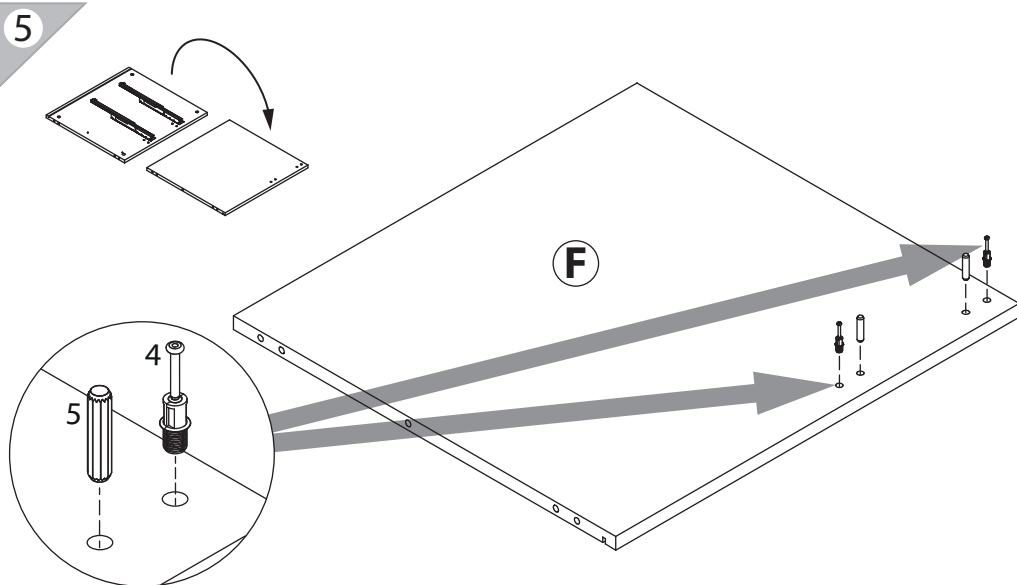

инструкция по сборке Стол письменный арт. 7421

габаритные размеры

высота: 741 мм
ширина: 1300 мм
глубина: 615 мм

единая справочная служба:
8 800 100-50-22
(звонок по России бесплатный)

LAZURIT

1

поз.	название детали	№ упак.	кол-во, шт.	длина, мм	ширина, мм
A	Стенка боковая левая	2	1	612	580
B	Стенка боковая правая	2	1	680	580
C	Крышка	1	1	1300	615
D	Дно	1	1	615	540
E	Дно	1	1	609	528
F	Стенка промежуточная	2	1	612	580
G	Планка	1	1	522	90
H	Стенка задняя	1	1	688	444
I	Планка декоративная	1	2	609	48
J	Планка декоративная	1	2	609	48
K	Планка декоративная	1	1	1288	48
L	Планка декоративная	1	1	528	48
M	Экран	2	1	742	328
N	Царга	2	2	432	101
O	Бок ящика левый	1	3	450	140
P	Бок ящика правый	1	3	450	140
Q	Панель ящика	2	3	186	428
R	Дно ящика	1	3	453	404
S	Стенка задняя ящика	1	3	392	126

1 уп.2 x12	2 уп.2 x4	3 уп.2 x4	4 уп.2 x30	5 уп.2 x30
6 уп.2 x12	7 уп.2 x18	8 уп.2 x27	9 уп.2 x22	10 уп.2 x12
11 уп.2 x3	12 уп.2 x6	13 уп.2 x6	14 уп.2 x3	
15 уп.2 x1	16 уп.2 x2			

8

25

26

23

9

24

10