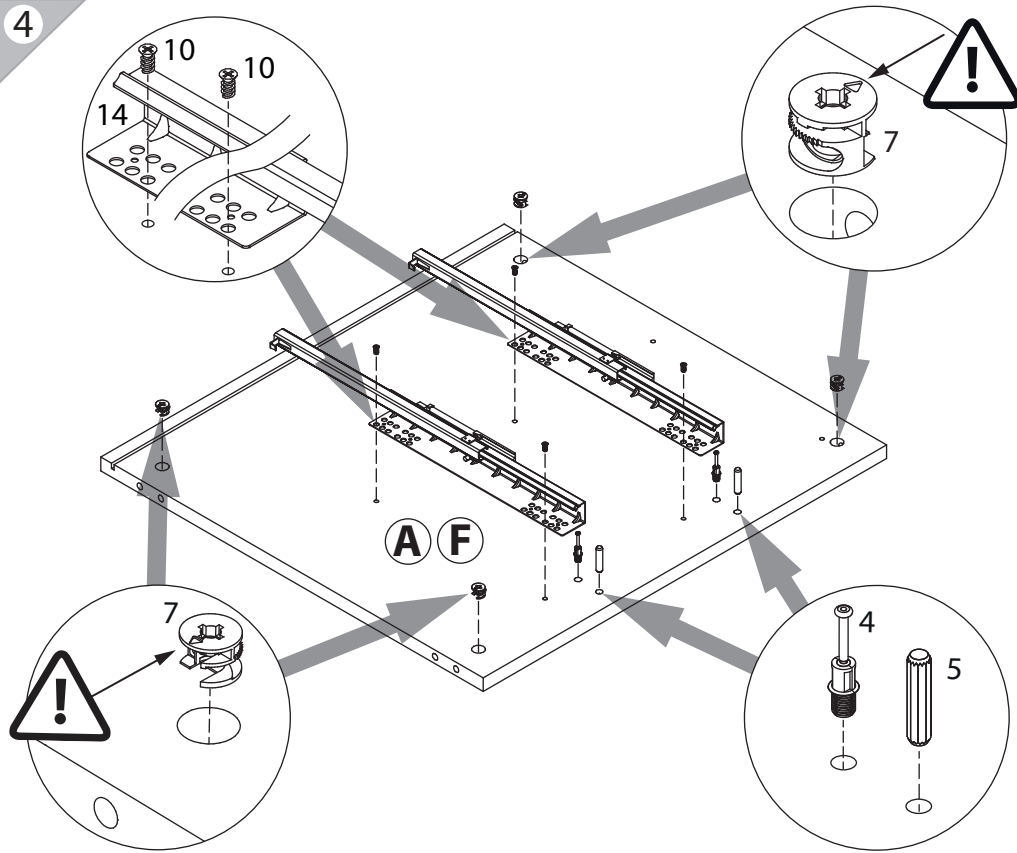

инструкция по сборке Стол письменный арт. 7421

габаритные размеры

высота: 741 мм
ширина: 1300 мм
глубина: 615 мм

единая справочная служба:
8 800 100-50-22
(звонок по России бесплатный)

LAZURIT

1

поз.	название детали	№ упак.	кол-во, шт.	длина, мм	ширина, мм
A	Стенка боковая левая	2	1	612	580
B	Стенка боковая правая	2	1	680	580
C	Крышка	1	1	1300	615
D	Дно	1	1	615	540
E	Дно	1	1	609	528
F	Стенка промежуточная	2	1	612	580
G	Планка	1	1	522	90
H	Стенка задняя	1	1	688	444
I	Планка декоративная	1	2	609	48
J	Планка декоративная	1	2	609	48
K	Планка декоративная	1	1	1288	48
L	Планка декоративная	1	1	528	48
M	Экран	2	1	742	328
N	Царга	2	2	432	101
O	Бок ящика левый	1	3	450	140
P	Бок ящика правый	1	3	450	140
Q	Панель ящика	2	3	186	428
R	Дно ящика	1	3	453	404
S	Стенка задняя ящика	1	3	392	126

1 уп.2 x12	2 уп.2 x4	3 уп.2 x4	4 уп.2 x30	5 уп.2 x30
6 уп.2 x12	7 уп.2 x18	8 уп.2 x27	9 уп.2 x22	10 уп.2 x12
11 уп.2 x3	12 уп.2 x6	13 уп.2 x6	14 уп.2 x3	
15 уп.2 x1	16 уп.2 x2			

8

25

26

23

9

24

10