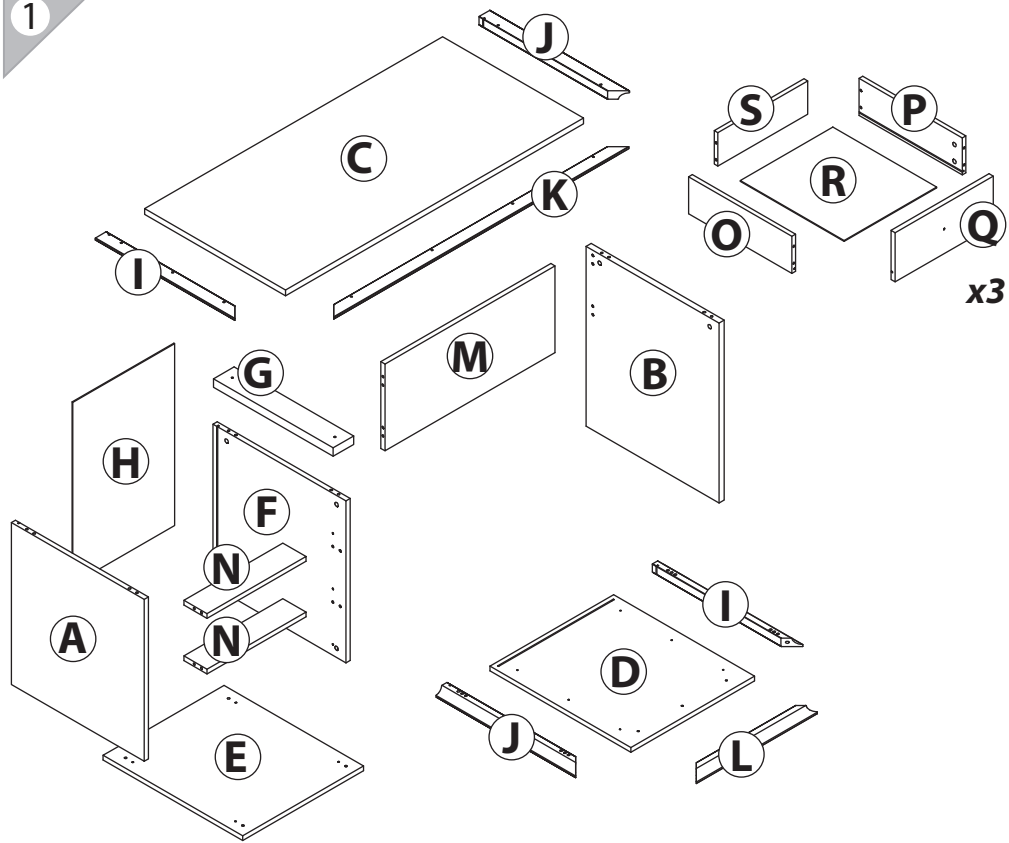

инструкция по сборке Стол письменный арт. 7421

габаритные размеры

высота: 741 мм
ширина: 1300 мм
глубина: 615 мм

единая справочная служба:
8 800 100-50-22
(звонок по России бесплатный)

LAZURIT

1

поз.	название детали	№ упак.	кол-во, шт.	длина, мм	ширина, мм
A	Стенка боковая левая	2	1	612	580
B	Стенка боковая правая	2	1	680	580
C	Крышка	1	1	1300	615
D	Дно	1	1	615	540
E	Дно	1	1	609	528
F	Стенка промежуточная	2	1	612	580
G	Планка	1	1	522	90
H	Стенка задняя	1	1	688	444
I	Планка декоративная	1	2	609	48
J	Планка декоративная	1	2	609	48
K	Планка декоративная	1	1	1288	48
L	Планка декоративная	1	1	528	48
M	Экран	2	1	742	328
N	Царга	2	2	432	101
O	Бок ящика левый	1	3	450	140
P	Бок ящика правый	1	3	450	140
Q	Панель ящика	2	3	186	428
R	Дно ящика	1	3	453	404
S	Стенка задняя ящика	1	3	392	126

1 уп.2 x12	2 уп.2 x4	3 уп.2 x4	4 уп.2 x30	5 уп.2 x30
6 уп.2 x12	7 уп.2 x18	8 уп.2 x27	9 уп.2 x22	10 уп.2 x12
11 уп.2 x3	12 уп.2 x6	13 уп.2 x6	14 уп.2 x3	
15 уп.2 x1	16 уп.2 x2			

8

25

26

23

9

24

10