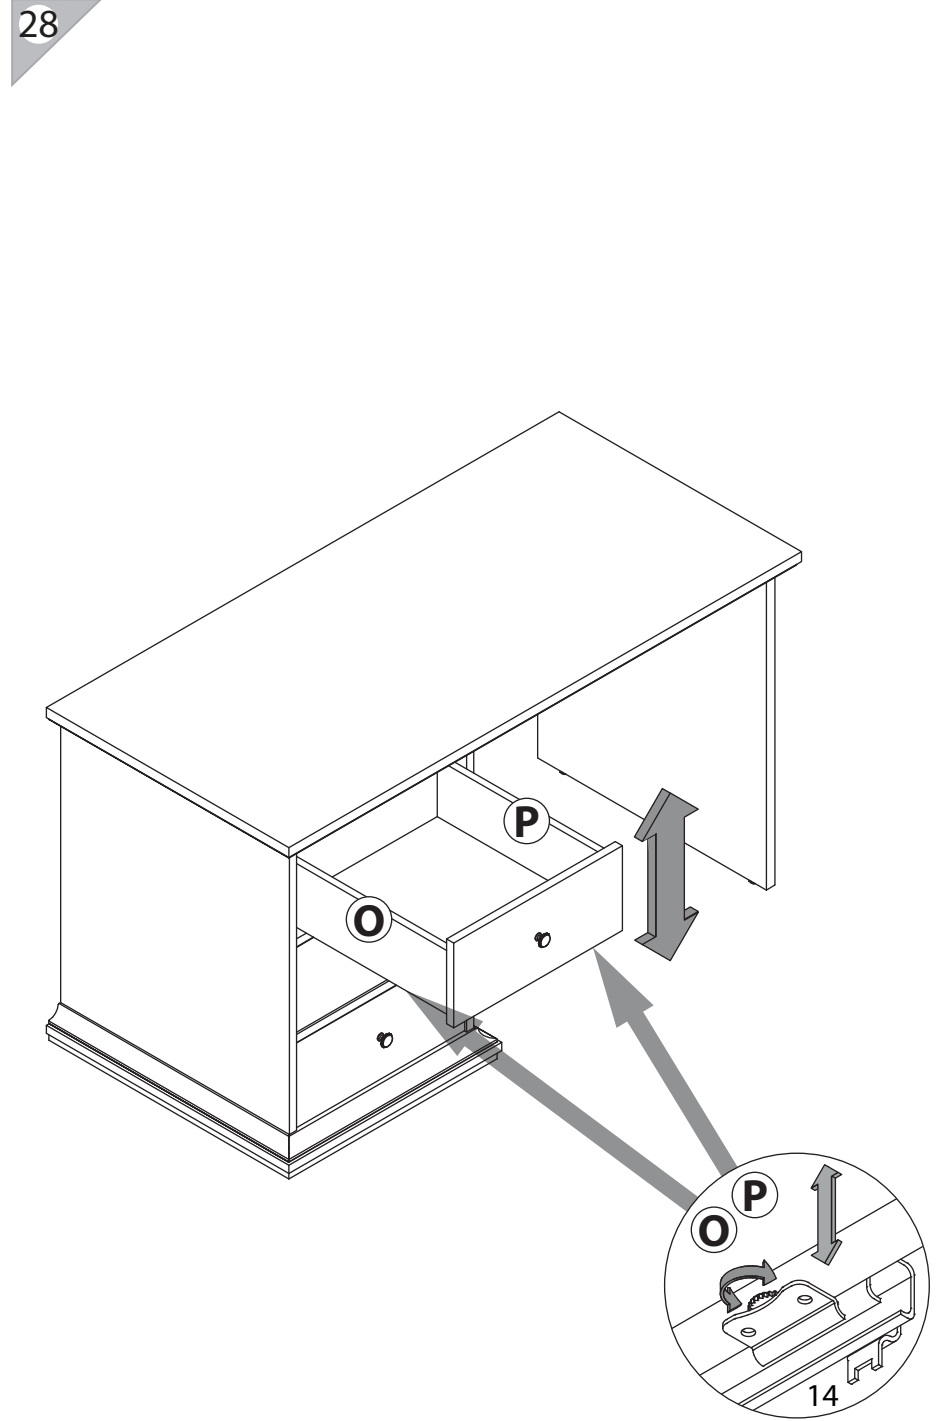

инструкция по сборке Стол письменный арт. 7421

габаритные размеры

высота: 741 мм
ширина: 1300 мм
глубина: 615 мм

единая справочная служба:
8 800 100-50-22
(звонок по России бесплатный)

LAZURIT

1

поз.	название детали	№ упак.	кол-во, шт.	длина, мм	ширина, мм
A	Стенка боковая левая	2	1	612	580
B	Стенка боковая правая	2	1	680	580
C	Крышка	1	1	1300	615
D	Дно	1	1	615	540
E	Дно	1	1	609	528
F	Стенка промежуточная	2	1	612	580
G	Планка	1	1	522	90
H	Стенка задняя	1	1	688	444
I	Планка декоративная	1	2	609	48
J	Планка декоративная	1	2	609	48
K	Планка декоративная	1	1	1288	48
L	Планка декоративная	1	1	528	48
M	Экран	2	1	742	328
N	Царга	2	2	432	101
O	Бок ящика левый	1	3	450	140
P	Бок ящика правый	1	3	450	140
Q	Панель ящика	2	3	186	428
R	Дно ящика	1	3	453	404
S	Стенка задняя ящика	1	3	392	126

1 уп.2 x12	2 уп.2 x4	3 уп.2 x4	4 уп.2 x30	5 уп.2 x30
6 уп.2 x12	7 уп.2 x18	8 уп.2 x27	9 уп.2 x22	10 уп.2 x12
11 уп.2 x3	12 уп.2 x6	13 уп.2 x6	14 уп.2 x3	
15 уп.2 x1	16 уп.2 x2			

8

25

26

23

9

24

10