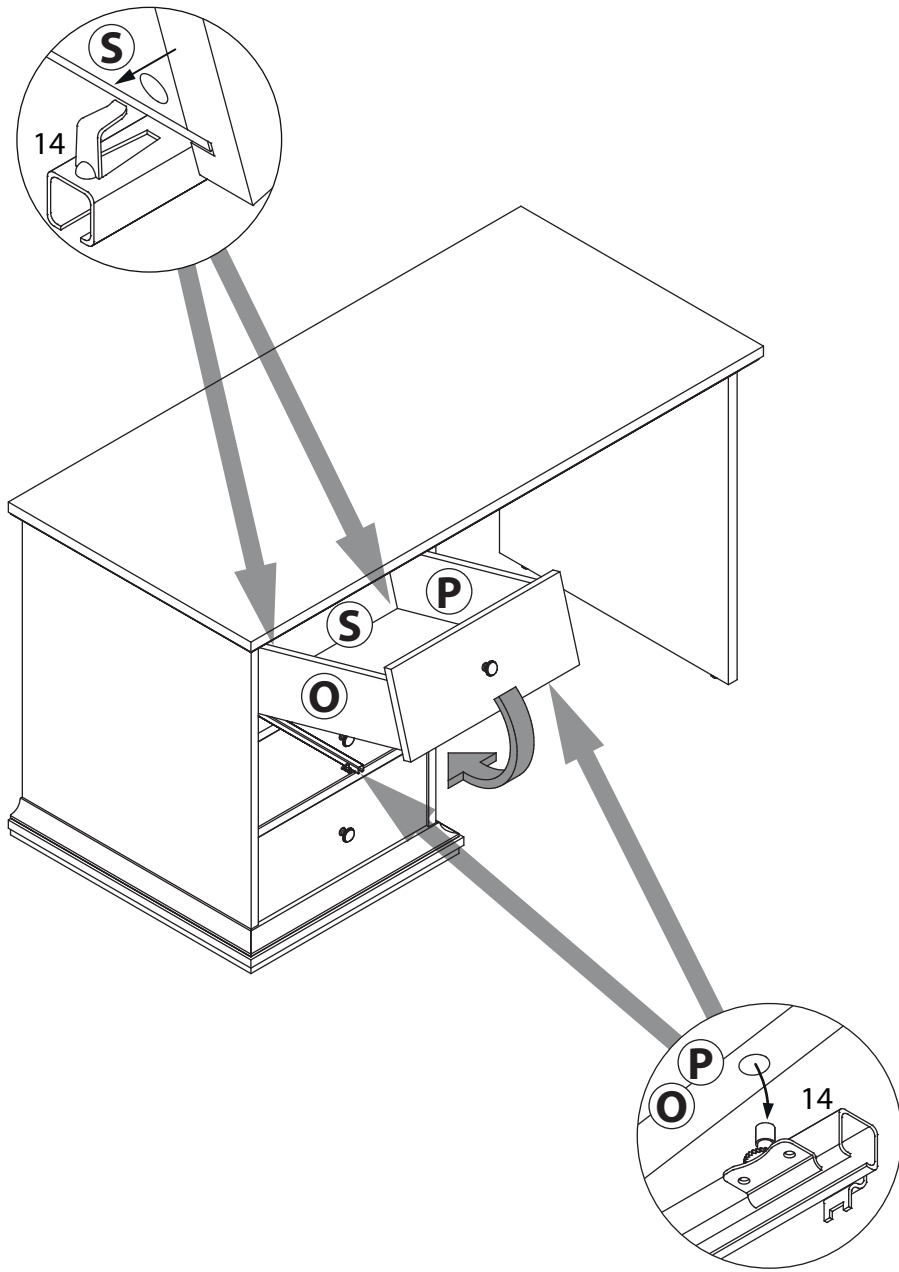

инструкция по сборке Стол письменный арт. 7421

габаритные размеры

высота: 741 мм
ширина: 1300 мм
глубина: 615 мм

единая справочная служба:
8 800 100-50-22
(звонок по России бесплатный)

LAZURIT

1

поз.	название детали	№ упак.	кол-во, шт.	длина, мм	ширина, мм
A	Стенка боковая левая	2	1	612	580
B	Стенка боковая правая	2	1	680	580
C	Крышка	1	1	1300	615
D	Дно	1	1	615	540
E	Дно	1	1	609	528
F	Стенка промежуточная	2	1	612	580
G	Планка	1	1	522	90
H	Стенка задняя	1	1	688	444
I	Планка декоративная	1	2	609	48
J	Планка декоративная	1	2	609	48
K	Планка декоративная	1	1	1288	48
L	Планка декоративная	1	1	528	48
M	Экран	2	1	742	328
N	Царга	2	2	432	101
O	Бок ящика левый	1	3	450	140
P	Бок ящика правый	1	3	450	140
Q	Панель ящика	2	3	186	428
R	Дно ящика	1	3	453	404
S	Стенка задняя ящика	1	3	392	126

1 уп.2 x12	2 уп.2 x4	3 уп.2 x4	4 уп.2 x30	5 уп.2 x30
6 уп.2 x12	7 уп.2 x18	8 уп.2 x27	9 уп.2 x22	10 уп.2 x12
11 уп.2 x3	12 уп.2 x6	13 уп.2 x6	14 уп.2 x3	
15 уп.2 x1	16 уп.2 x2			

8

25

26

23

9

24

10