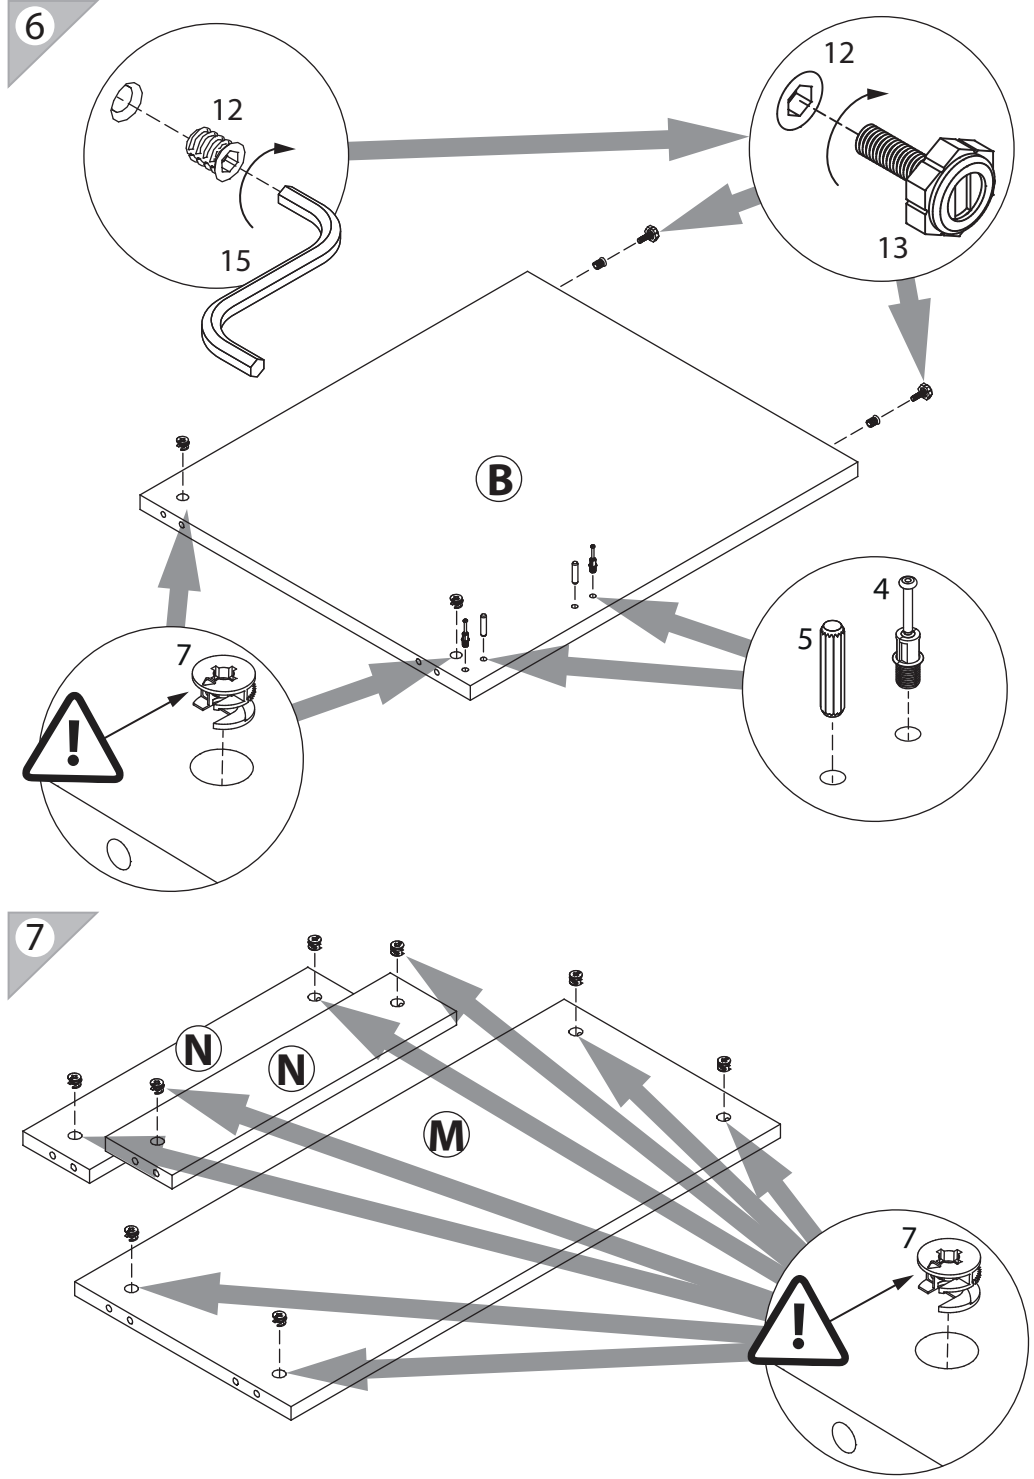

инструкция по сборке Стол письменный арт. 7421

габаритные размеры

высота: 741 мм
ширина: 1300 мм
глубина: 615 мм

единая справочная служба:
8 800 100-50-22
(звонок по России бесплатный)

LAZURIT

1

поз.	название детали	№ упак.	кол-во, шт.	длина, мм	ширина, мм
A	Стенка боковая левая	2	1	612	580
B	Стенка боковая правая	2	1	680	580
C	Крышка	1	1	1300	615
D	Дно	1	1	615	540
E	Дно	1	1	609	528
F	Стенка промежуточная	2	1	612	580
G	Планка	1	1	522	90
H	Стенка задняя	1	1	688	444
I	Планка декоративная	1	2	609	48
J	Планка декоративная	1	2	609	48
K	Планка декоративная	1	1	1288	48
L	Планка декоративная	1	1	528	48
M	Экран	2	1	742	328
N	Царга	2	2	432	101
O	Бок ящика левый	1	3	450	140
P	Бок ящика правый	1	3	450	140
Q	Панель ящика	2	3	186	428
R	Дно ящика	1	3	453	404
S	Стенка задняя ящика	1	3	392	126

1 уп.2 x12	2 уп.2 x4	3 уп.2 x4	4 уп.2 x30	5 уп.2 x30
6 уп.2 x12	7 уп.2 x18	8 уп.2 x27	9 уп.2 x22	10 уп.2 x12
11 уп.2 x3	12 уп.2 x6	13 уп.2 x6	14 уп.2 x3	
15 уп.2 x1	16 уп.2 x2			

8

25

26

23

9

24

10