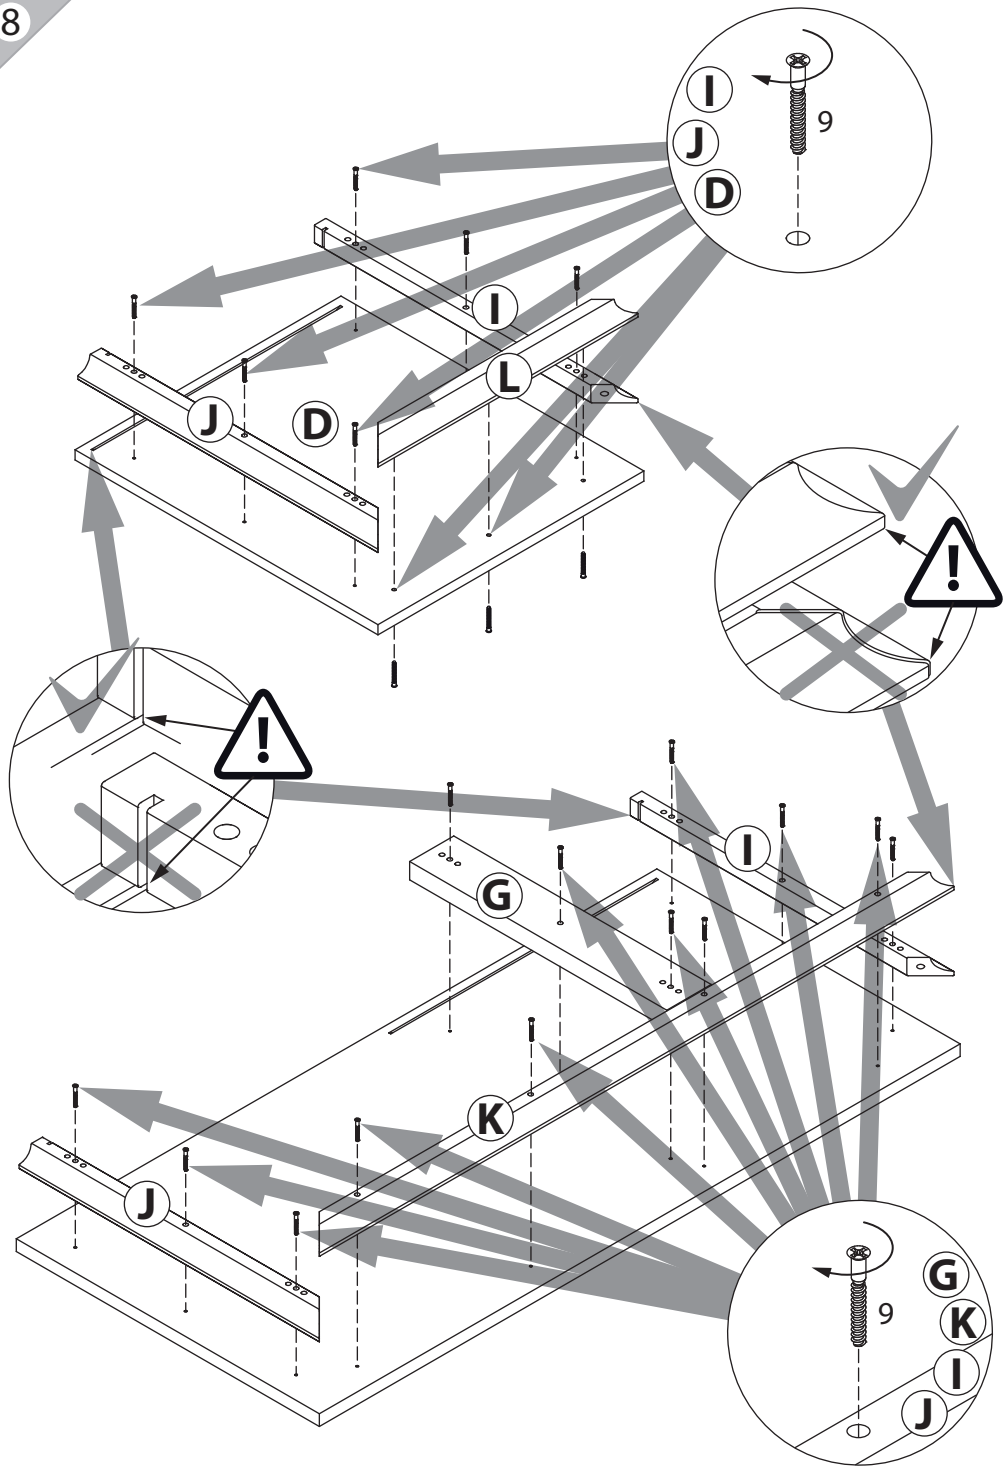

инструкция по сборке Стол письменный арт. 7421

габаритные размеры

высота: 741 мм
ширина: 1300 мм
глубина: 615 мм

единая справочная служба:
8 800 100-50-22
(звонок по России бесплатный)

LAZURIT

1

поз.	название детали	№ упак.	кол-во, шт.	длина, мм	ширина, мм
A	Стенка боковая левая	2	1	612	580
B	Стенка боковая правая	2	1	680	580
C	Крышка	1	1	1300	615
D	Дно	1	1	615	540
E	Дно	1	1	609	528
F	Стенка промежуточная	2	1	612	580
G	Планка	1	1	522	90
H	Стенка задняя	1	1	688	444
I	Планка декоративная	1	2	609	48
J	Планка декоративная	1	2	609	48
K	Планка декоративная	1	1	1288	48
L	Планка декоративная	1	1	528	48
M	Экран	2	1	742	328
N	Царга	2	2	432	101
O	Бок ящика левый	1	3	450	140
P	Бок ящика правый	1	3	450	140
Q	Панель ящика	2	3	186	428
R	Дно ящика	1	3	453	404
S	Стенка задняя ящика	1	3	392	126

1 уп.2 x12	2 уп.2 x4	3 уп.2 x4	4 уп.2 x30	5 уп.2 x30
6 уп.2 x12	7 уп.2 x18	8 уп.2 x27	9 уп.2 x22	10 уп.2 x12
11 уп.2 x3	12 уп.2 x6	13 уп.2 x6	14 уп.2 x3	
15 уп.2 x1	16 уп.2 x2			

8

25

26

23

9

24

10