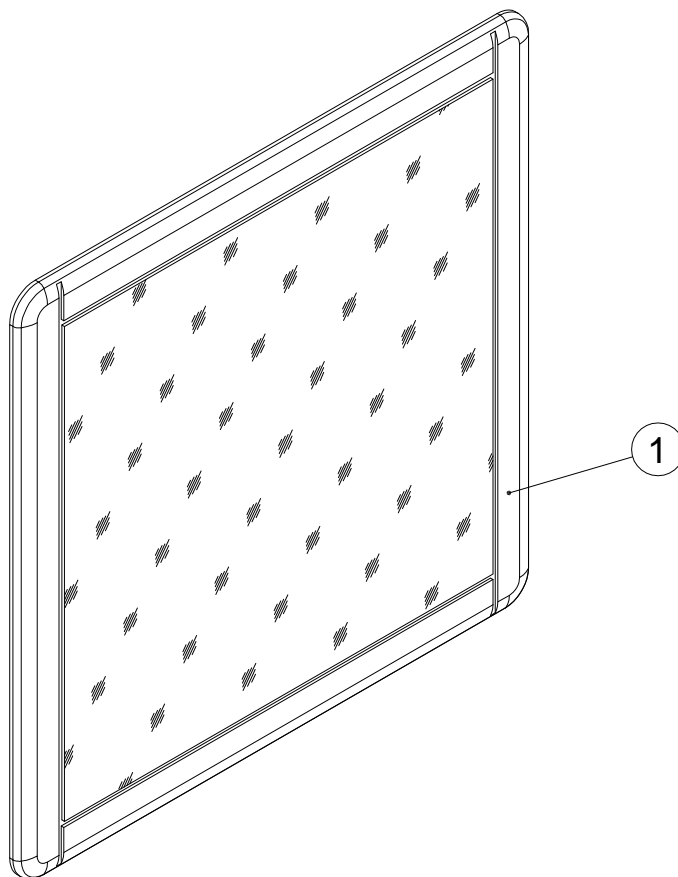

# **Зеркало навесное арт. 5757**

габаритные размеры

высота - 800 мм

ширина - 800 мм

глубина - 19 мм

единая справочная служба:

**8 800 100-50-22**

(звонок по России бесплатный)

**LAZURIT**  
FURNITURE FACTORY

1

поз.	наименование детали	№ упак.	шт.	длина, мм	ширина, мм
1	Стенка передняя	1	1	800	800

2

3

4

- |          |  |          |  |
|----------|--|----------|--|
| <b>A</b> | 5x50   | <b>B</b> | 8x40   |
| 067952   |  | 013859   |  |
|          | x2   |          | x2   |