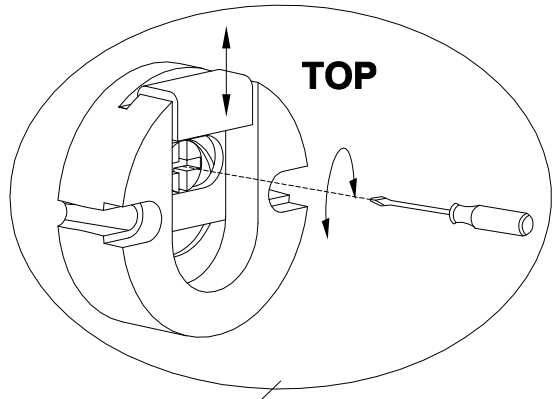

4

A	5x50	B	8x40
067952		013859	
	x2		x2