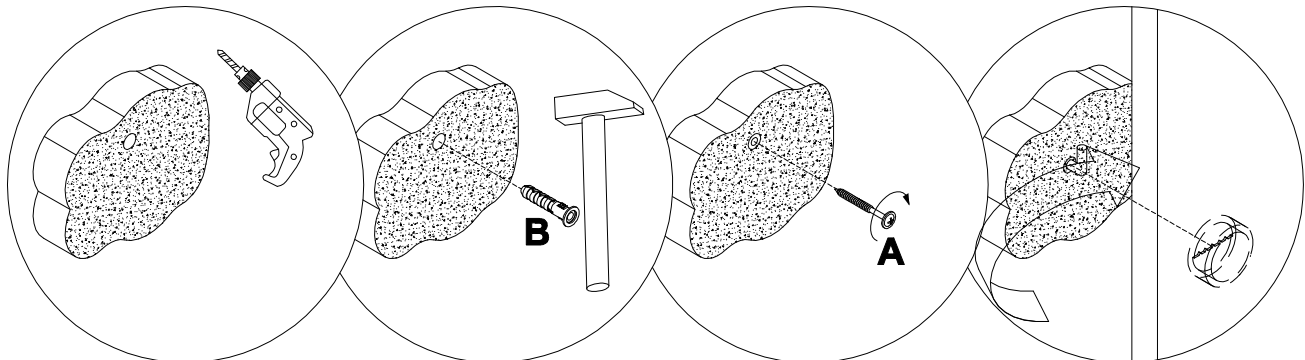

# **Зеркало навесное арт. 5757**

габаритные размеры

высота - 800 мм

ширина - 800 мм

глубина - 19 мм

единая справочная служба:

**8 800 100-50-22**

(звонок по России бесплатный)

**LAZURIT**  
FURNITURE FACTORY

1

поз.	наименование детали	№ упак.	шт.	длина, мм	ширина, мм
1	Стенка передняя	1	1	800	800

2

3

4

- |          |  |          |  |
|----------|--|----------|--|
| <b>A</b> | 5x50   | <b>B</b> | 8x40   |
| 067952   |  | 013859   |  |
|          | x2   |          | x2   |