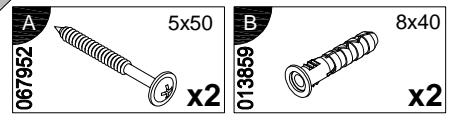

# **Зеркало навесное арт. 5757**

габаритные размеры

высота - 800 мм

ширина - 800 мм

глубина - 19 мм

единая справочная служба:

**8 800 100-50-22**

(звонок по России бесплатный)

**LAZURIT**  
FURNITURE FACTORY

1

поз.	наименование детали	№ упак.	шт.	длина, мм	ширина, мм
1	Стенка передняя	1	1	800	800

2

3

4

- |          |  |          |  |
|----------|--|----------|--|
| <b>A</b> | 5x50   | <b>B</b> | 8x40   |
| 067952   |  | 013859   |  |
|          | x2   |          | x2   |