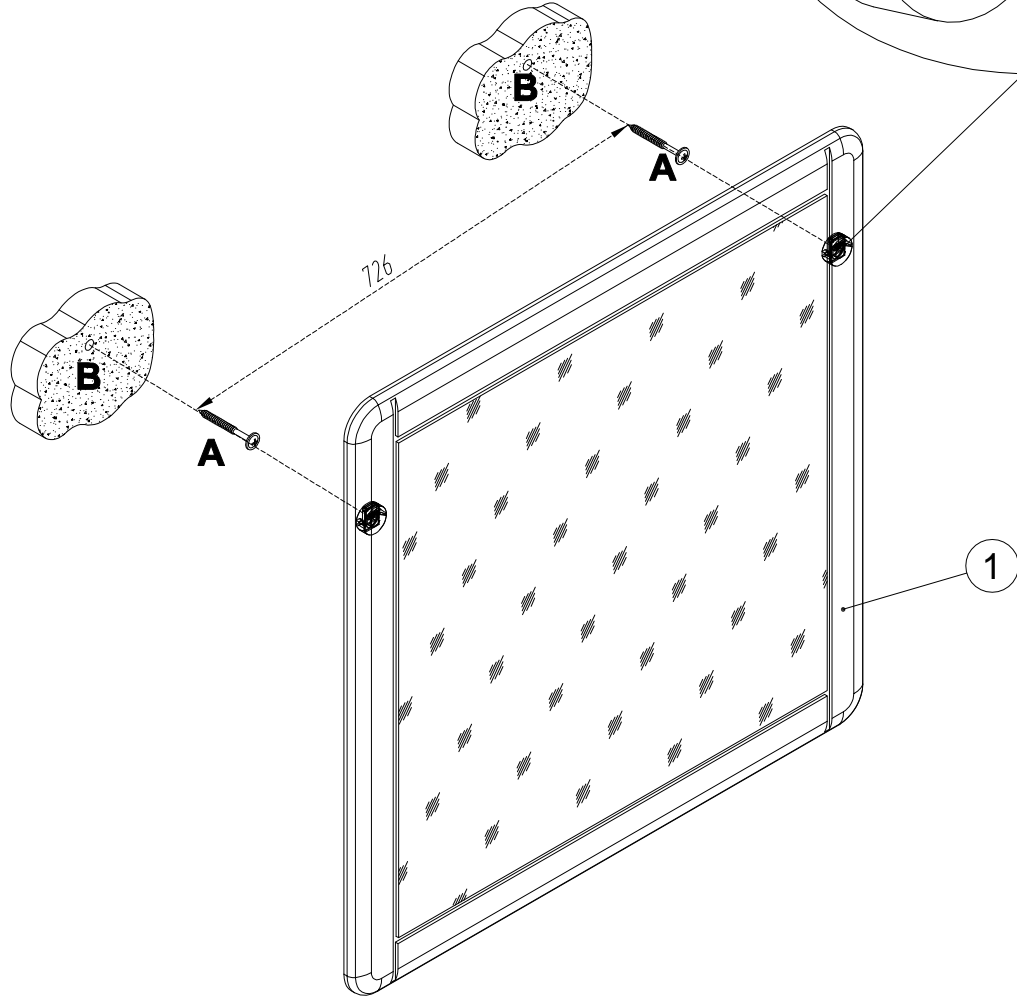

4

A	5x50	B	8x40
067952		013859	
	x2		x2