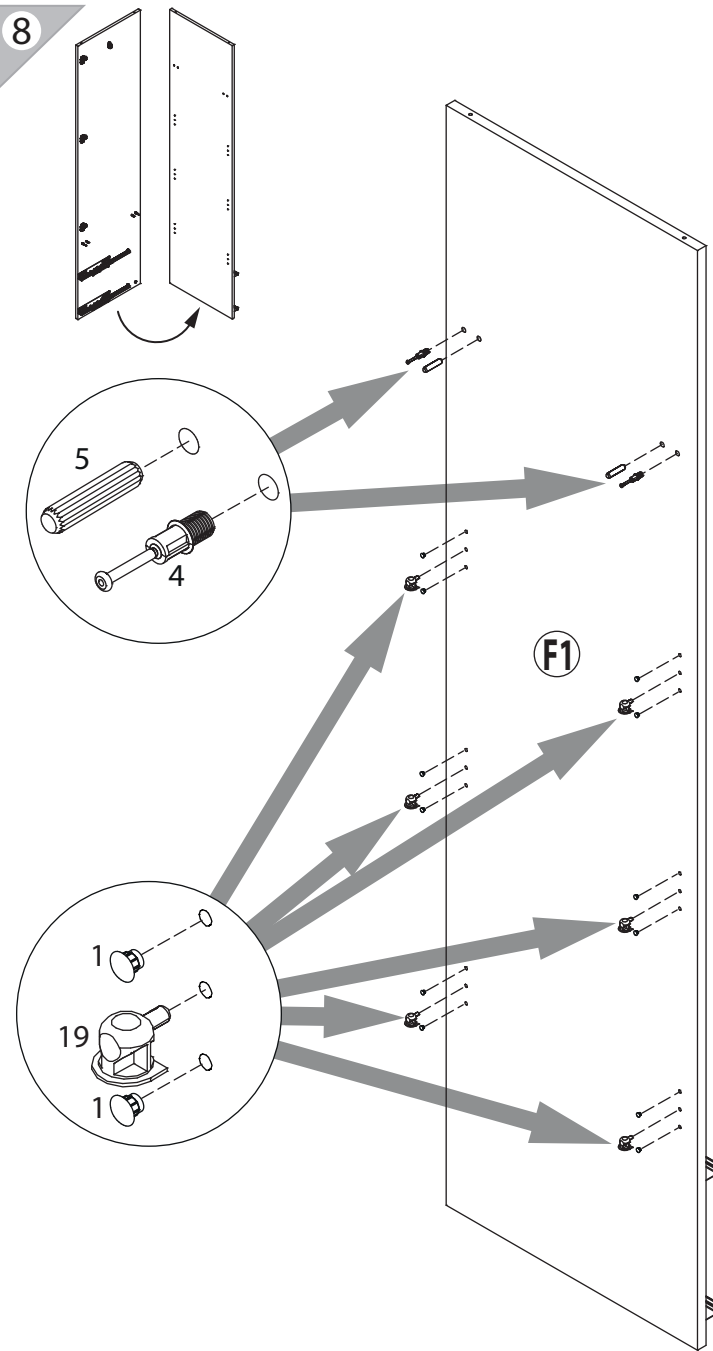

инструкция по сборке

**Шкаф**  
арт. 7459

габаритные размеры

высота: 2107 мм  
ширина: 1814 мм  
глубина: 605 мм

единая справочная служба:  
**8 800 100-50-22**  
(звонок по России бесплатный)

**LAZURIT**

1

1  уп.1 x48	Ø5	2  уп.1 x6	3.5x16	3  уп.1 x9	4x30	4  уп.1 x36	5  уп.1 x36	Ø8
6  уп.1 x28	15/18	7  уп.1 x8	15/15	8  уп.1 x16	3x16	9  уп.1 x22	10  уп.1 x2	l=388
11  уп.1 x8		12  уп.1 x12	RV8	13  уп.1 x6	Ø8	14  уп.1 x28	15  уп.1 x1	M6
16  уп.1 x8	M6	17  уп.1 x8		18  уп.1 x2		19  уп.1 x24	20  уп.1 x1	
21  уп.1 x32	Ø15	22  уп.1 x4	7x50	23  уп.1 x1	M4	24  уп.1 x1	25  уп.1 x2	
26  уп.3 x1	l=826	27  уп.1 x38	3.5x16	28  уп.3 x6		29  уп.3 x8	30  уп.1 x1	
31  уп.1 x2		32  уп.1 x8	6x11.5					
								l=400

5

38

7

35

36

33

34

8

28

27

14

15

25

17

18

19