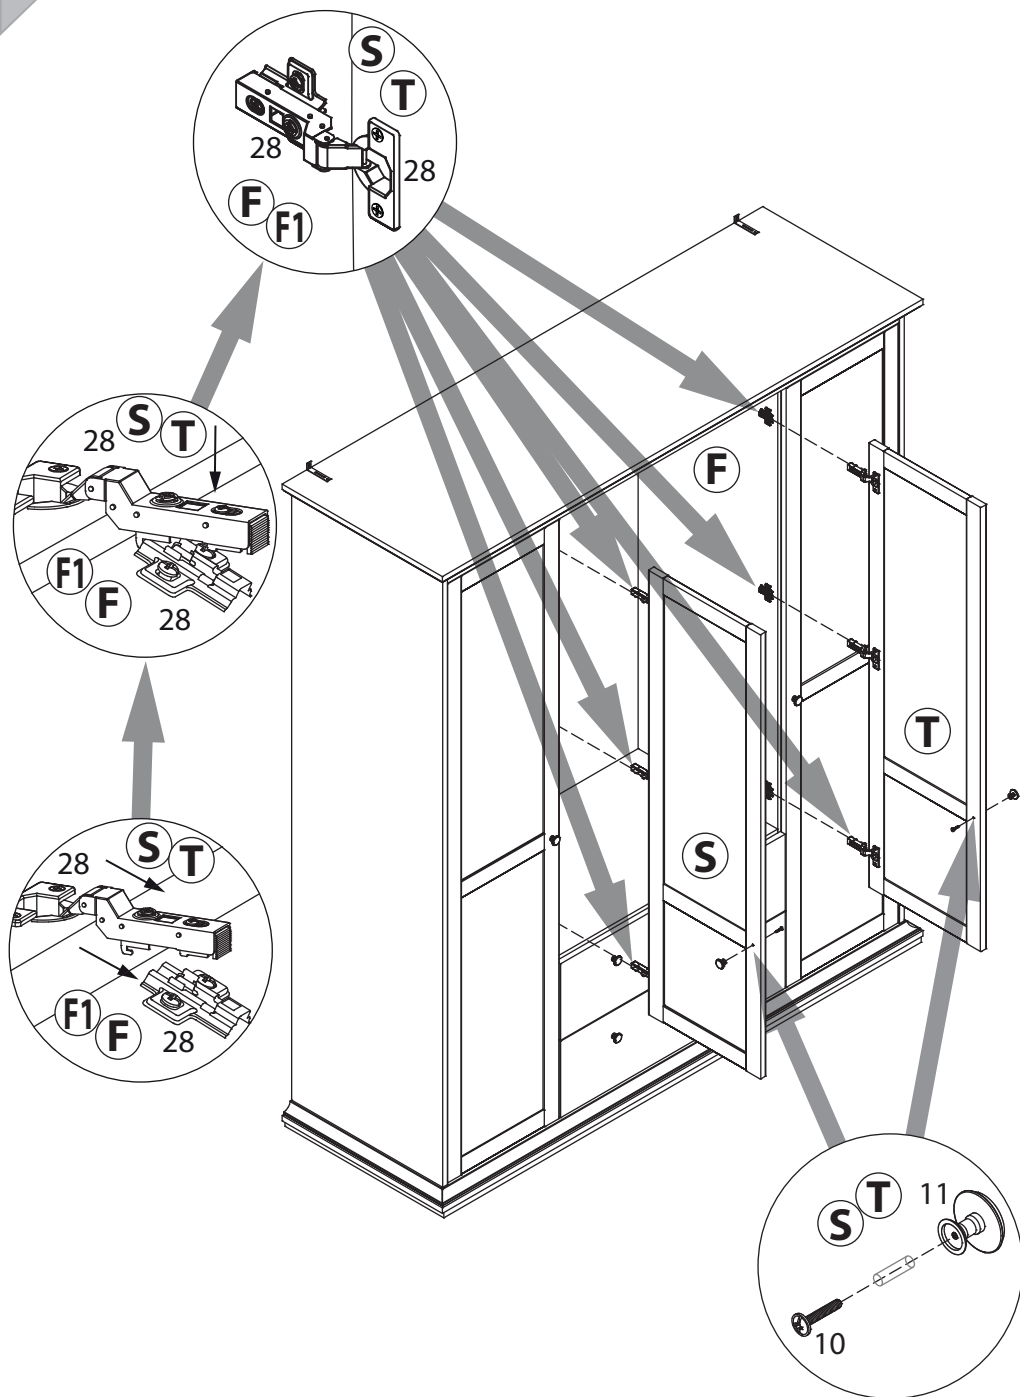

инструкция по сборке

**Шкаф**  
арт. 7459

габаритные размеры

высота: 2107 мм  
ширина: 1814 мм  
глубина: 605 мм

единая справочная служба:  
**8 800 100-50-22**  
(звонок по России бесплатный)

**LAZURIT**

1

42

43

поз.	название детали	№ упак.	кол-во, шт.	длина, мм	ширина, мм
A	Стенка боковая левая	3	1	1982	570
B	Стенка боковая правая	3	1	2182	570
C	Крышка	2	1	1814	605
D	Дно	2	1	1814	605
E	Дно	2	1	1802	599
F	Стенка промежуточная правая	3	1	1996	527
F1	Стенка промежуточная левая	4	1	1996	527
G	Стенка задняя	4	1	2058	856
H	Стенка задняя	4	2	2058	430
I	Царга	2	1	1706	110
J	Полка стяжная	1	1	834	526
K	Полка стяжная	1	2	526	418
L	Полка стяжная	1/4	2/4	526	418
M	Планка декоративная	2	1	1802	48
N	Планка декоративная	2	1	1802	48
O	Планка декоративная	2	2	599	48
P	Планка декоративная	2	2	599	48
Q	Дверь правая	5	1	1958	423
R	Царга	2	1	1706	110
S	Дверь левая	5	1	1452	423
T	Дверь правая	5	1	1452	423
U	Панель ящика	1	2	250	848
V	Дно ящика	1	2	806	403
W	Бок ящика правый	4	2	400	200
X	Бок ящика левый	4	2	400	200
Y	Стенка задняя ящика	4	2	794	186
Z	Дверь левая	5	1	1958	423