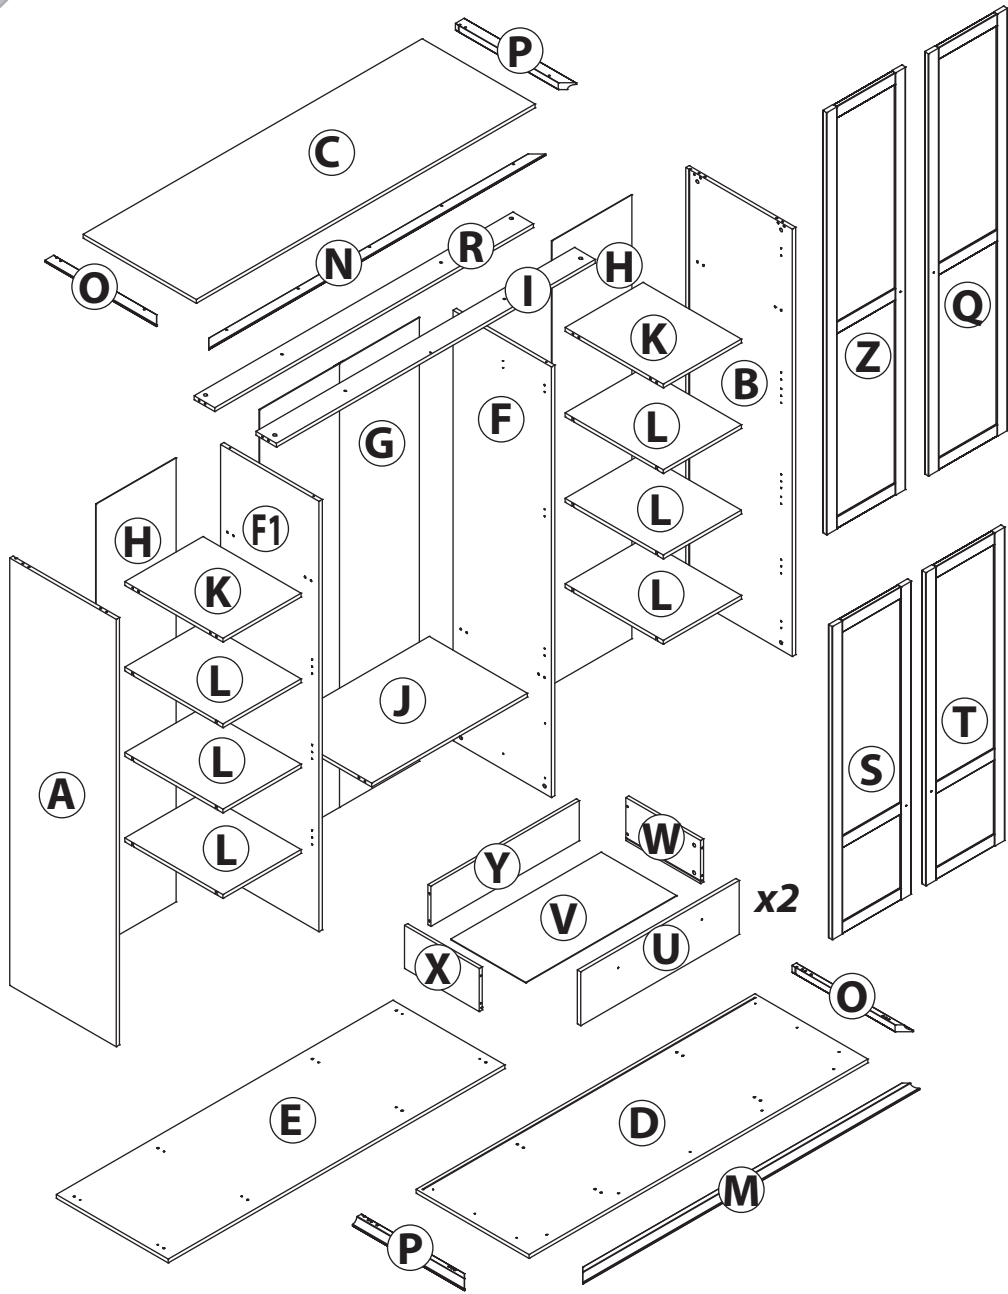

инструкция по сборке

**Шкаф**  
арт. 7459

габаритные размеры

высота: 2107 мм  
ширина: 1814 мм  
глубина: 605 мм

единая справочная служба:  
**8 800 100-50-22**  
(звонок по России бесплатный)

**LAZURIT**

1