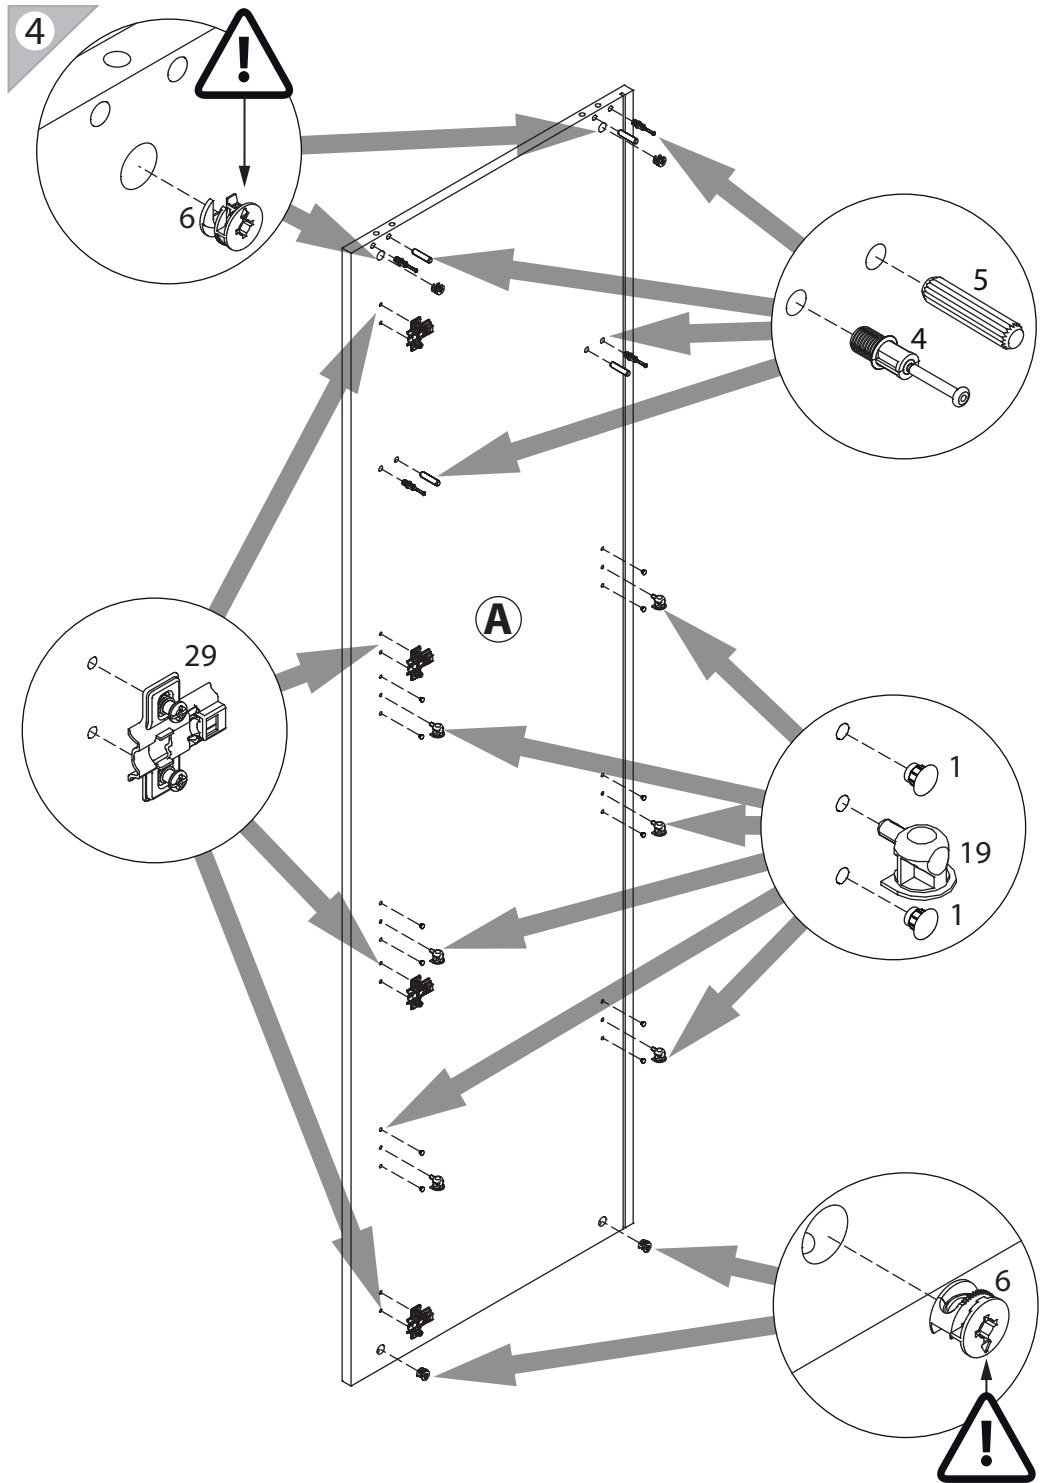

инструкция по сборке

**Шкаф**  
арт. 7459

габаритные размеры

высота: 2107 мм  
ширина: 1814 мм  
глубина: 605 мм

единая справочная служба:  
**8 800 100-50-22**  
(звонок по России бесплатный)

**LAZURIT**

1

42

43

поз.	название детали	№ упак.	кол-во, шт.	длина, мм	ширина, мм
A	Стенка боковая левая	3	1	1982	570
B	Стенка боковая правая	3	1	2182	570
C	Крышка	2	1	1814	605
D	Дно	2	1	1814	605
E	Дно	2	1	1802	599
F	Стенка промежуточная правая	3	1	1996	527
F1	Стенка промежуточная левая	4	1	1996	527
G	Стенка задняя	4	1	2058	856
H	Стенка задняя	4	2	2058	430
I	Царга	2	1	1706	110
J	Полка стяжная	1	1	834	526
K	Полка стяжная	1	2	526	418
L	Полка стяжная	1/4	2/4	526	418
M	Планка декоративная	2	1	1802	48
N	Планка декоративная	2	1	1802	48
O	Планка декоративная	2	2	599	48
P	Планка декоративная	2	2	599	48
Q	Дверь правая	5	1	1958	423
R	Царга	2	1	1706	110
S	Дверь левая	5	1	1452	423
T	Дверь правая	5	1	1452	423
U	Панель ящика	1	2	250	848
V	Дно ящика	1	2	806	403
W	Бок ящика правый	4	2	400	200
X	Бок ящика левый	4	2	400	200
Y	Стенка задняя ящика	4	2	794	186
Z	Дверь левая	5	1	1958	423

1  уп.1 x48	Ø5	2  уп.1 x6	3.5x16	3  уп.1 x9	4x30	4  уп.1 x36	5  уп.1 x36	Ø8
6  уп.1 x28	15/18	7  уп.1 x8	15/15	8  уп.1 x16	3x16	9  уп.1 x22	10  уп.1 x2	l=388
11  уп.1 x8		12  уп.1 x12	RV8	13  уп.1 x6	Ø8	14  уп.1 x28	15  уп.1 x1	M6
16  уп.1 x8	M6	17  уп.1 x8		18  уп.1 x2		19  уп.1 x24	20  уп.1 x1	
21  уп.1 x32	Ø15	22  уп.1 x4	7x50	23  уп.1 x1	M4	24  уп.1 x1	25  уп.1 x2	
26  уп.3 x1	l=826	27  уп.1 x38	3.5x16	28  уп.3 x6		29  уп.3 x8	30  уп.1 x1	
31  уп.1 x2		32  уп.1 x8	6x11.5					
								l=400