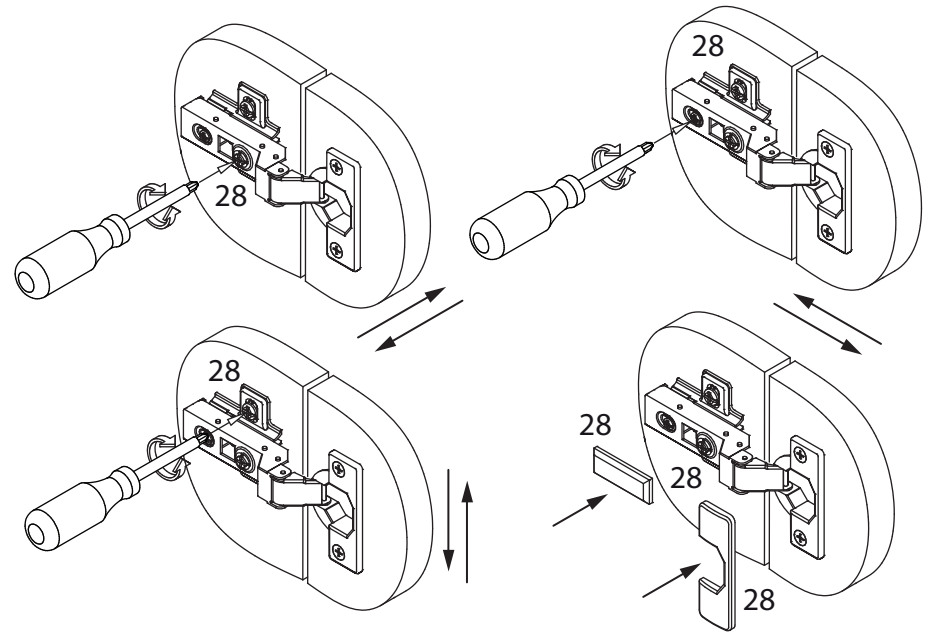

инструкция по сборке

**Шкаф**  
арт. 7459

габаритные размеры

высота: 2107 мм  
ширина: 1814 мм  
глубина: 605 мм

единая справочная служба:  
**8 800 100-50-22**  
(звонок по России бесплатный)

**LAZURIT**

1

42

43

поз.	название детали	№ упак.	кол-во, шт.	длина, мм	ширина, мм
A	Стенка боковая левая	3	1	1982	570
B	Стенка боковая правая	3	1	2182	570
C	Крышка	2	1	1814	605
D	Дно	2	1	1814	605
E	Дно	2	1	1802	599
F	Стенка промежуточная правая	3	1	1996	527
F1	Стенка промежуточная левая	4	1	1996	527
G	Стенка задняя	4	1	2058	856
H	Стенка задняя	4	2	2058	430
I	Царга	2	1	1706	110
J	Полка стяжная	1	1	834	526
K	Полка стяжная	1	2	526	418
L	Полка стяжная	1/4	2/4	526	418
M	Планка декоративная	2	1	1802	48
N	Планка декоративная	2	1	1802	48
O	Планка декоративная	2	2	599	48
P	Планка декоративная	2	2	599	48
Q	Дверь правая	5	1	1958	423
R	Царга	2	1	1706	110
S	Дверь левая	5	1	1452	423
T	Дверь правая	5	1	1452	423
U	Панель ящика	1	2	250	848
V	Дно ящика	1	2	806	403
W	Бок ящика правый	4	2	400	200
X	Бок ящика левый	4	2	400	200
Y	Стенка задняя ящика	4	2	794	186
Z	Дверь левая	5	1	1958	423