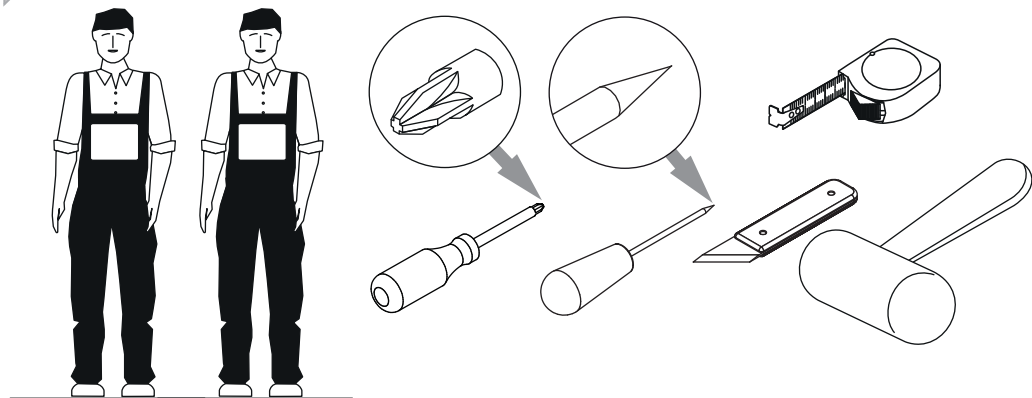

поз.	название детали	№ упак.	кол-во, шт.	длина, мм	ширина, мм
A	Стенка боковая левая	3	1	1982	570
B	Стенка боковая правая	3	1	2182	570
C	Крышка	2	1	1814	605
D	Дно	2	1	1814	605
E	Дно	2	1	1802	599
F	Стенка промежуточная правая	3	1	1996	527
F1	Стенка промежуточная левая	4	1	1996	527
G	Стенка задняя	4	1	2058	856
H	Стенка задняя	4	2	2058	430
I	Царга	2	1	1706	110
J	Полка стяжная	1	1	834	526
K	Полка стяжная	1	2	526	418
L	Полка стяжная	1/4	2/4	526	418
M	Планка декоративная	2	1	1802	48
N	Планка декоративная	2	1	1802	48
O	Планка декоративная	2	2	599	48
P	Планка декоративная	2	2	599	48
Q	Дверь правая	5	1	1958	423
R	Царга	2	1	1706	110
S	Дверь левая	5	1	1452	423
T	Дверь правая	5	1	1452	423
U	Панель ящика	1	2	250	848
V	Дно ящика	1	2	806	403
W	Бок ящика правый	4	2	400	200
X	Бок ящика левый	4	2	400	200
Y	Стенка задняя ящика	4	2	794	186
Z	Дверь левая	5	1	1958	423