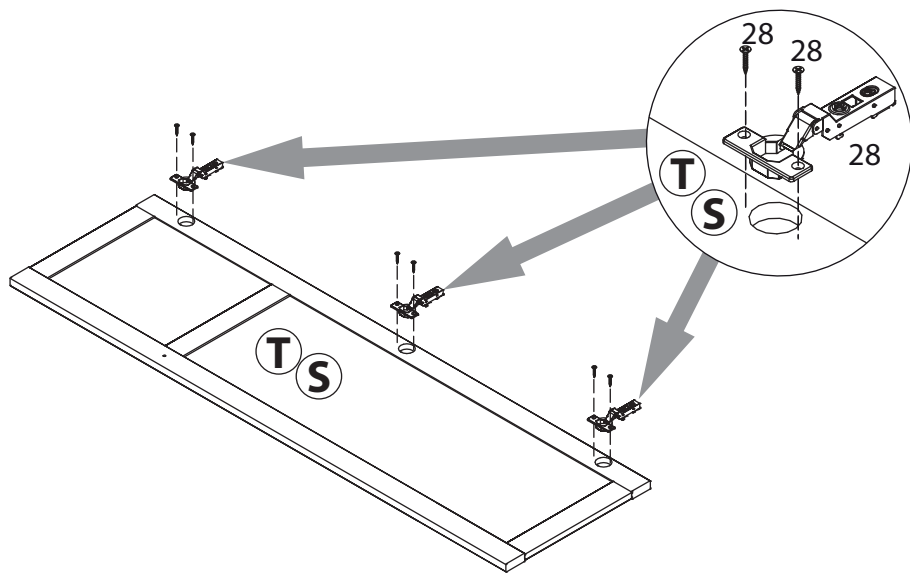

инструкция по сборке

**Шкаф**  
арт. 7459

габаритные размеры

высота: 2107 мм  
ширина: 1814 мм  
глубина: 605 мм

единая справочная служба:  
**8 800 100-50-22**  
(звонок по России бесплатный)

**LAZURIT**

1

42

43

поз.	название детали	№ упак.	кол-во, шт.	длина, мм	ширина, мм
A	Стенка боковая левая	3	1	1982	570
B	Стенка боковая правая	3	1	2182	570
C	Крышка	2	1	1814	605
D	Дно	2	1	1814	605
E	Дно	2	1	1802	599
F	Стенка промежуточная правая	3	1	1996	527
F1	Стенка промежуточная левая	4	1	1996	527
G	Стенка задняя	4	1	2058	856
H	Стенка задняя	4	2	2058	430
I	Царга	2	1	1706	110
J	Полка стяжная	1	1	834	526
K	Полка стяжная	1	2	526	418
L	Полка стяжная	1/4	2/4	526	418
M	Планка декоративная	2	1	1802	48
N	Планка декоративная	2	1	1802	48
O	Планка декоративная	2	2	599	48
P	Планка декоративная	2	2	599	48
Q	Дверь правая	5	1	1958	423
R	Царга	2	1	1706	110
S	Дверь левая	5	1	1452	423
T	Дверь правая	5	1	1452	423
U	Панель ящика	1	2	250	848
V	Дно ящика	1	2	806	403
W	Бок ящика правый	4	2	400	200
X	Бок ящика левый	4	2	400	200
Y	Стенка задняя ящика	4	2	794	186
Z	Дверь левая	5	1	1958	423

1  уп.1 x48	Ø5	2  уп.1 x6	3.5x16	3  уп.1 x9	4x30	4  уп.1 x36	5  уп.1 x36	Ø8
6  уп.1 x28	15/18	7  уп.1 x8	15/15	8  уп.1 x16	3x16	9  уп.1 x22	10  уп.1 x2	l=388
11  уп.1 x8		12  уп.1 x12	RV8	13  уп.1 x6	Ø8	14  уп.1 x28	15  уп.1 x1	M6
16  уп.1 x8	M6	17  уп.1 x8		18  уп.1 x2		19  уп.1 x24	20  уп.1 x1	
21  уп.1 x32	Ø15	22  уп.1 x4	7x50	23  уп.1 x1	M4	24  уп.1 x1	25  уп.1 x2	
26  уп.3 x1	l=826	27  уп.1 x38	3.5x16	28  уп.3 x6		29  уп.3 x8	30  уп.1 x1	
31  уп.1 x2		32  уп.1 x8	6x11.5					
								l=400