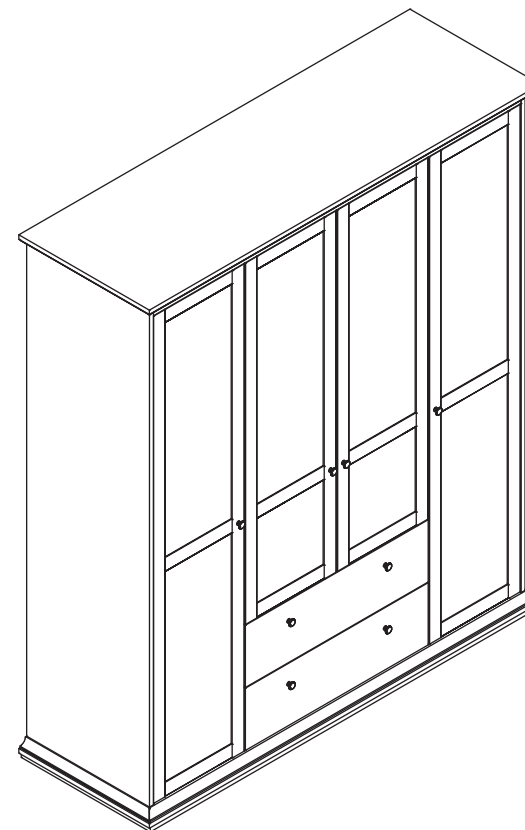

инструкция по сборке

**Шкаф**  
арт. 7459

габаритные размеры

высота: 2107 мм  
ширина: 1814 мм  
глубина: 605 мм

единая справочная служба:  
**8 800 100-50-22**  
(звонок по России бесплатный)

**LAZURIT**

1