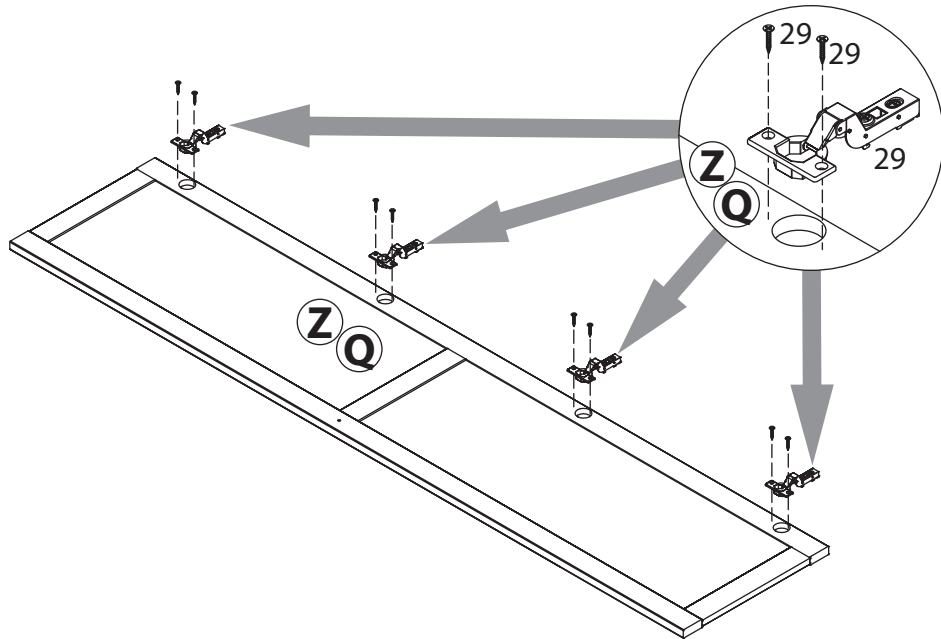

инструкция по сборке

**Шкаф**  
арт. 7459

габаритные размеры

высота: 2107 мм  
ширина: 1814 мм  
глубина: 605 мм

единая справочная служба:  
**8 800 100-50-22**  
(звонок по России бесплатный)

**LAZURIT**

1

42

43

поз.	название детали	№ упак.	кол-во, шт.	длина, мм	ширина, мм
A	Стенка боковая левая	3	1	1982	570
B	Стенка боковая правая	3	1	2182	570
C	Крышка	2	1	1814	605
D	Дно	2	1	1814	605
E	Дно	2	1	1802	599
F	Стенка промежуточная правая	3	1	1996	527
F1	Стенка промежуточная левая	4	1	1996	527
G	Стенка задняя	4	1	2058	856
H	Стенка задняя	4	2	2058	430
I	Царга	2	1	1706	110
J	Полка стяжная	1	1	834	526
K	Полка стяжная	1	2	526	418
L	Полка стяжная	1/4	2/4	526	418
M	Планка декоративная	2	1	1802	48
N	Планка декоративная	2	1	1802	48
O	Планка декоративная	2	2	599	48
P	Планка декоративная	2	2	599	48
Q	Дверь правая	5	1	1958	423
R	Царга	2	1	1706	110
S	Дверь левая	5	1	1452	423
T	Дверь правая	5	1	1452	423
U	Панель ящика	1	2	250	848
V	Дно ящика	1	2	806	403
W	Бок ящика правый	4	2	400	200
X	Бок ящика левый	4	2	400	200
Y	Стенка задняя ящика	4	2	794	186
Z	Дверь левая	5	1	1958	423

1  уп.1 x48	Ø5	2  уп.1 x6	3.5x16	3  уп.1 x9	4x30	4  уп.1 x36	5  уп.1 x36	Ø8
6  уп.1 x28	15/18	7  уп.1 x8	15/15	8  уп.1 x16	3x16	9  уп.1 x22	10  уп.1 x2	l=388
11  уп.1 x8		12  уп.1 x12	RV8	13  уп.1 x6	Ø8	14  уп.1 x28	15  уп.1 x1	M6
16  уп.1 x8	M6	17  уп.1 x8		18  уп.1 x2		19  уп.1 x24	20  уп.1 x1	
21  уп.1 x32	Ø15	22  уп.1 x4	7x50	23  уп.1 x1	M4	24  уп.1 x1	25  уп.1 x2	
26  уп.3 x1	l=826	27  уп.1 x38	3.5x16	28  уп.3 x6		29  уп.3 x8	30  уп.1 x1	
31  уп.1 x2		32  уп.1 x8	6x11.5					
								l=400