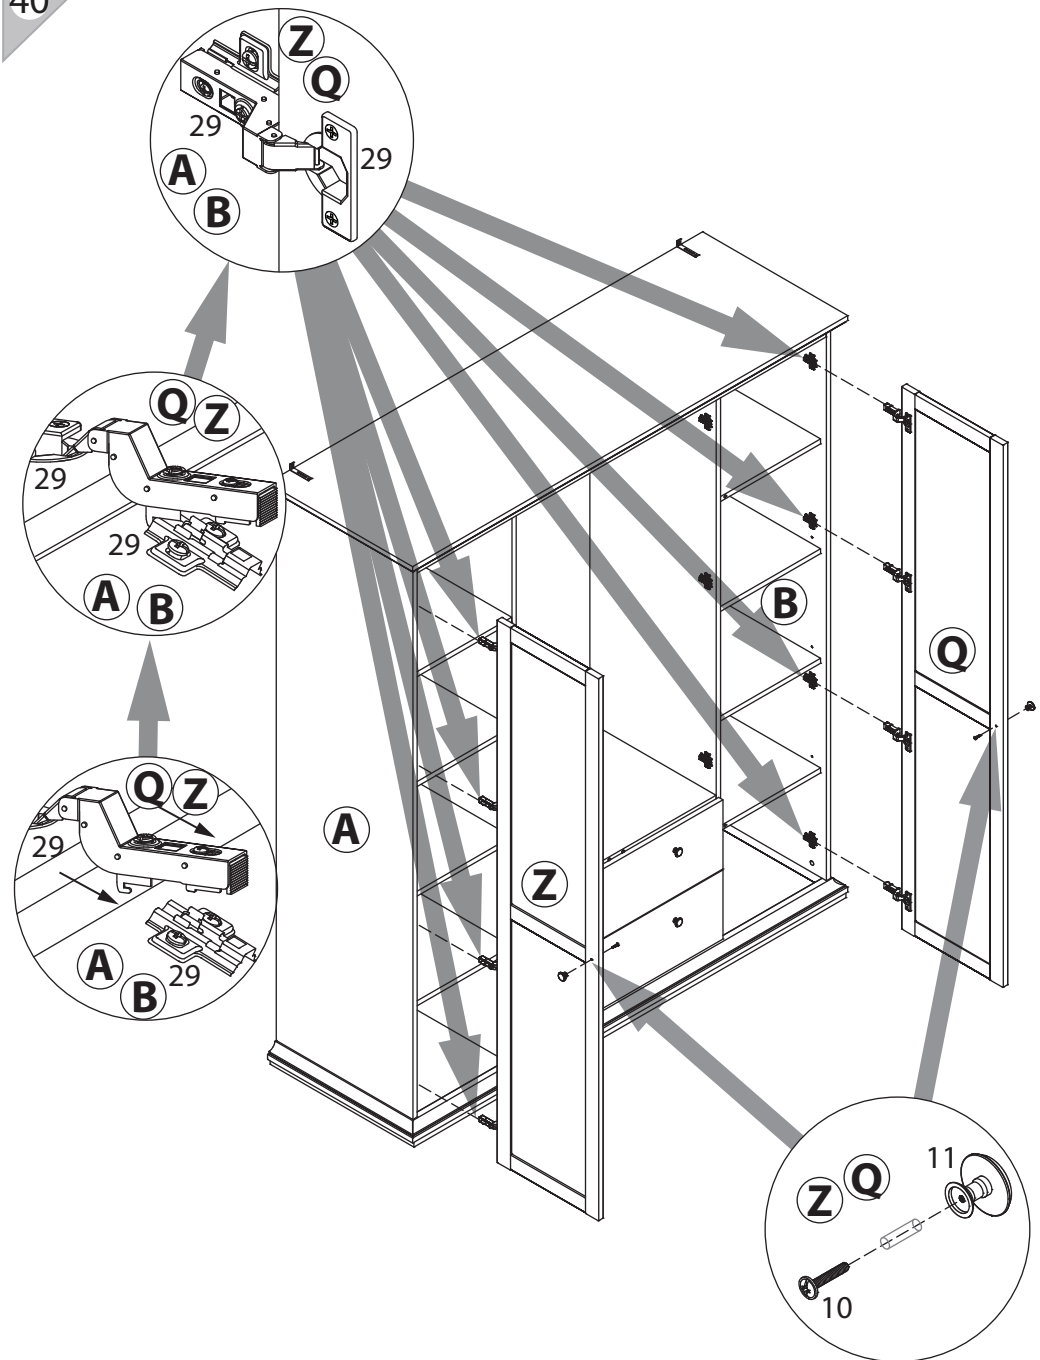

инструкция по сборке

**Шкаф**  
арт. 7459

габаритные размеры

высота: 2107 мм  
ширина: 1814 мм  
глубина: 605 мм

единая справочная служба:  
**8 800 100-50-22**  
(звонок по России бесплатный)

**LAZURIT**

1

42

43

поз.	название детали	№ упак.	кол-во, шт.	длина, мм	ширина, мм
A	Стенка боковая левая	3	1	1982	570
B	Стенка боковая правая	3	1	2182	570
C	Крышка	2	1	1814	605
D	Дно	2	1	1814	605
E	Дно	2	1	1802	599
F	Стенка промежуточная правая	3	1	1996	527
F1	Стенка промежуточная левая	4	1	1996	527
G	Стенка задняя	4	1	2058	856
H	Стенка задняя	4	2	2058	430
I	Царга	2	1	1706	110
J	Полка стяжная	1	1	834	526
K	Полка стяжная	1	2	526	418
L	Полка стяжная	1/4	2/4	526	418
M	Планка декоративная	2	1	1802	48
N	Планка декоративная	2	1	1802	48
O	Планка декоративная	2	2	599	48
P	Планка декоративная	2	2	599	48
Q	Дверь правая	5	1	1958	423
R	Царга	2	1	1706	110
S	Дверь левая	5	1	1452	423
T	Дверь правая	5	1	1452	423
U	Панель ящика	1	2	250	848
V	Дно ящика	1	2	806	403
W	Бок ящика правый	4	2	400	200
X	Бок ящика левый	4	2	400	200
Y	Стенка задняя ящика	4	2	794	186
Z	Дверь левая	5	1	1958	423

1  уп.1 x48	Ø5	2  уп.1 x6	3.5x16	3  уп.1 x9	4x30	4  уп.1 x36	5  уп.1 x36	Ø8
6  уп.1 x28	15/18	7  уп.1 x8	15/15	8  уп.1 x16	3x16	9  уп.1 x22	10  уп.1 x2	l=388
11  уп.1 x8		12  уп.1 x12	RV8	13  уп.1 x6	Ø8	14  уп.1 x28	15  уп.1 x1	M6
16  уп.1 x8	M6	17  уп.1 x8		18  уп.1 x2		19  уп.1 x24	20  уп.1 x1	
21  уп.1 x32	Ø15	22  уп.1 x4	7x50	23  уп.1 x1	M4	24  уп.1 x1	25  уп.1 x2	
26  уп.3 x1	l=826	27  уп.1 x38	3.5x16	28  уп.3 x6		29  уп.3 x8	30  уп.1 x1	
31  уп.1 x2		32  уп.1 x8	6x11.5					
								l=400