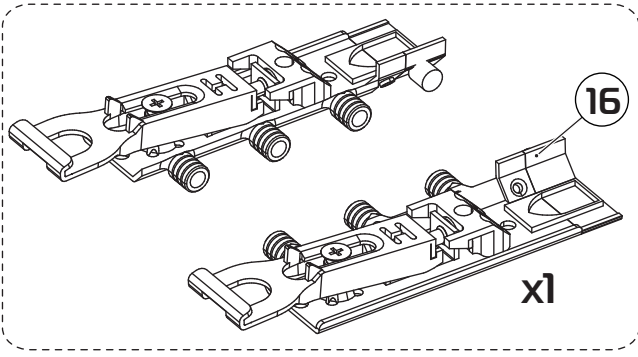

# LAZURIT

МЕБЕЛЬ

**Электра- 6654 д Шкаф навесной 1200**

	1200
	350
	350

60 min

PH2

Ø5

поз.	наименование детали	№ упак.	шт.	Д, мм.	Ш, мм.	Т, мм.
А	Дверь	1	1	1164	312	22
В	Стенка вертикальная правая	1	1	344	350	16
С	Стенка вертикальная левая	1	1	344	350	16
Д	Горизонт верхний	1	1	1194	350	16
Е	Горизонт нижний	1	1	1194	350	16
Н	Задняя стенка ХДФ	1	1	1176	326	4
	Фурнитура	1	1			

1:2

1:1

1

2

3

4