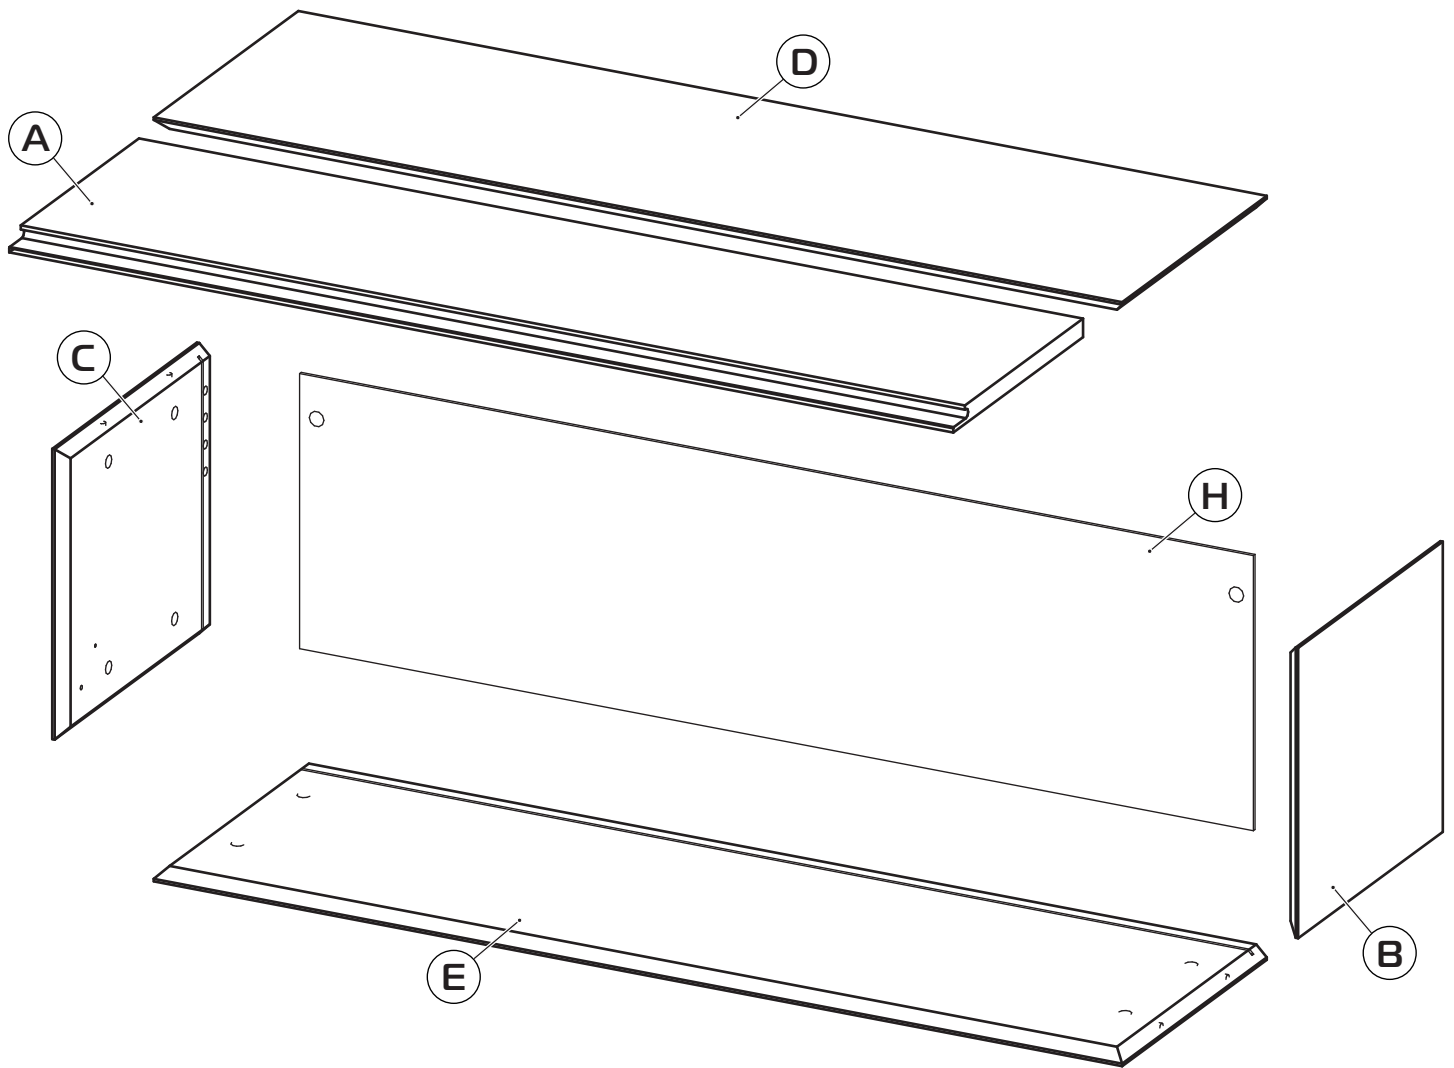

# LAZURIT

МЕБЕЛЬ

**Электра- 6654 д Шкаф навесной 1200**

	1200
	350
	350

60 min

PH2

Ø5

поз.	наименование детали	№ упак.	шт.	Д, мм.	Ш, мм.	Т, мм.
А	Дверь	1	1	1164	312	22
В	Стенка вертикальная правая	1	1	344	350	16
С	Стенка вертикальная левая	1	1	344	350	16
Д	Горизонт верхний	1	1	1194	350	16
Е	Горизонт нижний	1	1	1194	350	16
Н	Задняя стенка ХДФ	1	1	1176	326	4
	Фурнитура	1	1			