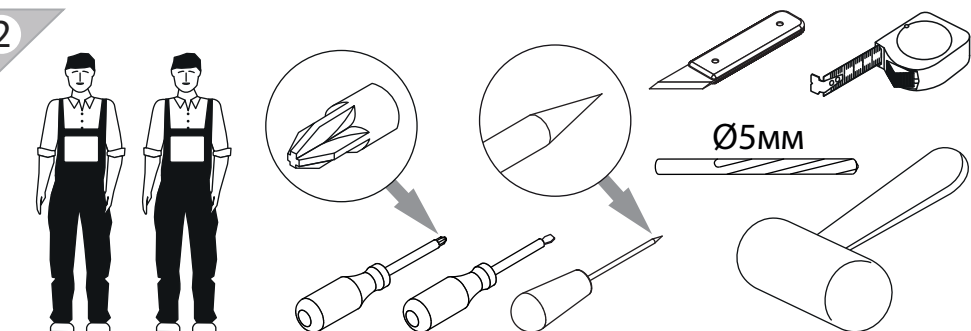

поз.	название детали	№ упак.	кол-во, шт.	длина, мм	ширина, мм
A	Стенка боковая левая	1	1	2450	570
B	Стенка боковая правая	1	1	2450	570
C	Крышка	1	1	868	549
D	Дно	1	1	868	549
E	Полка стяжная	1	1	868	549
F	Полка стяжная	1	1	868	549
G	Планка декоративная	1	1	901	35
H	Стенка задняя	1	2	2387	439
L	Цоколь	1	1	901	60

Вариант 1

поз.	название детали	№ упак.	кол-во, шт.	длина, мм	ширина, мм
I	Дверь арт. 2121 левая	1	1	2348	446
J	Дверь арт. 2121 правая	1	1	2348	446

Вариант 2

поз.	название детали	№ упак.	кол-во, шт.	длина, мм	ширина, мм
K	Дверь арт. 2121з	1	2	2348	446

2