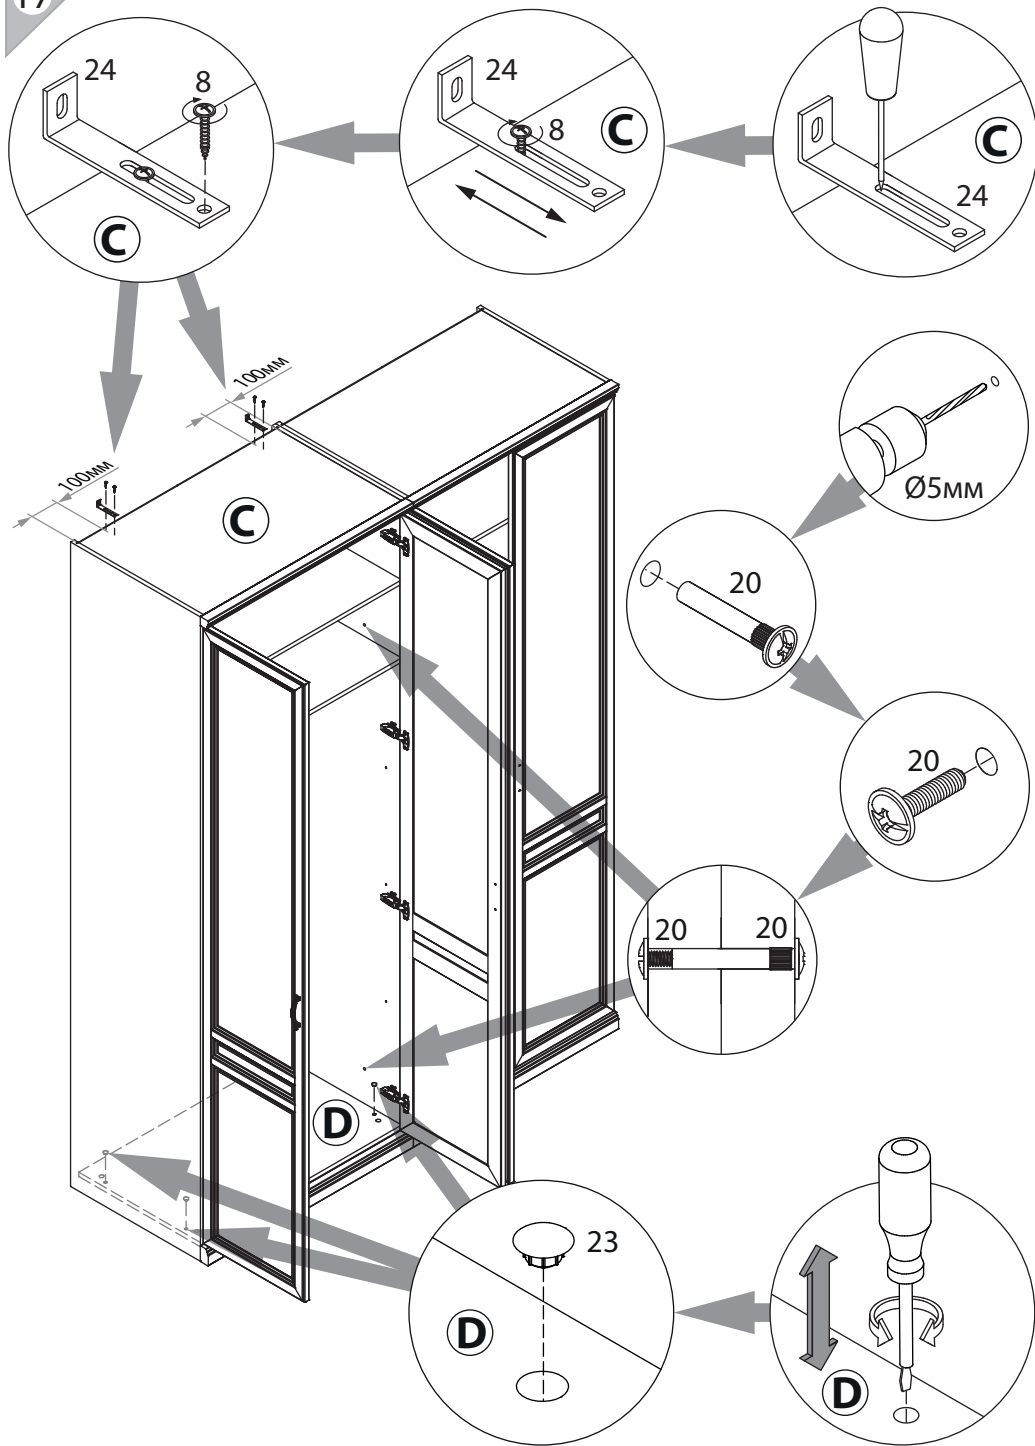

инструкция по сборке

**Шкаф**  
арт. 2380

Вариант 1

Вариант 2

габаритные размеры

высота: 2454 мм  
ширина: 901 мм  
глубина: 605 мм

единая справочная служба:  
**8 800 100-50-22**  
(звонок по России бесплатный)

2

18

17

3

1	3x16	2	3.5x16	3	M4x30	4	Ø8x35	5	15/15
уп.2	x16	уп.2	x30	уп.2	x4	уп.2	x8	уп.2	x8
6	Ø15	7	Ø5	8	3.5x16	9	Ø8	10	
уп.2	x8	уп.2	x18	уп.2	x16	уп.2	x8	уп.2	x1
11		12	l=2355	13	6x11.5	14	TAB18/16	15	TAB18/16
уп.2	x2	уп.1	x1	уп.2	x8	уп.2	x8	уп.2	x8
16		17		18	l=860	19	RV8	20	
уп.2	x8	уп.2	x2	уп.2	x1	уп.2	x6	уп.2	x2
21		22		23	Ø10	24		25	6.3x11.5
уп.2	x2	уп.2	x4	уп.2	x4	уп.2	x2	уп.2	x4
26		27		28		29		30	
уп.2	x8	уп.2	x8	уп.2	x8	уп.2	x4	уп.2	x1