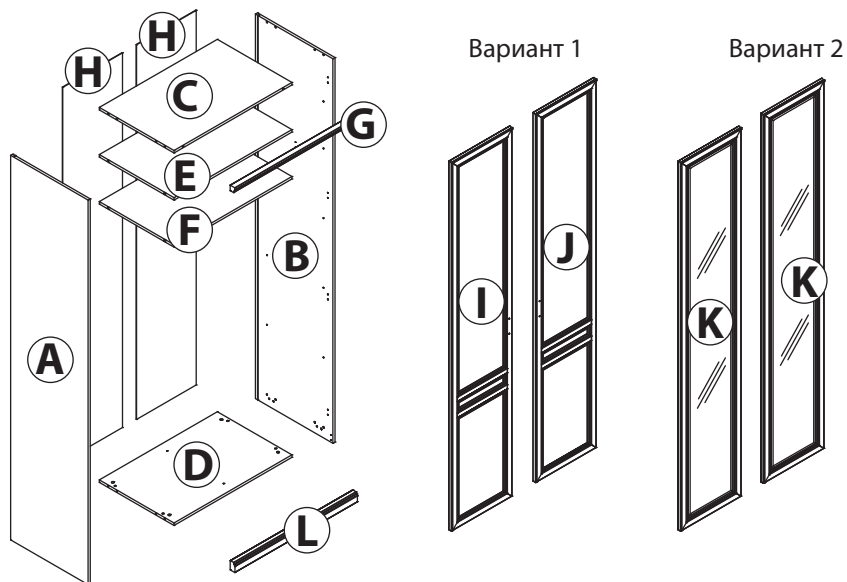

инструкция по сборке

**Шкаф**  
арт. 2380

Вариант 1

Вариант 2

габаритные размеры

высота: 2454 мм  
ширина: 901 мм  
глубина: 605 мм

единая справочная служба:  
**8 800 100-50-22**  
(звонок по России бесплатный)

**LAZURIT**

1

поз.	название детали	№ упак.	кол-во, шт.	длина, мм	ширина, мм
A	Стенка боковая левая	1	1	2450	570
B	Стенка боковая правая	1	1	2450	570
C	Крышка	1	1	868	549
D	Дно	1	1	868	549
E	Полка стяжная	1	1	868	549
F	Полка стяжная	1	1	868	549
G	Планка декоративная	1	1	901	35
H	Стенка задняя	1	2	2387	439
L	Цоколь	1	1	901	60