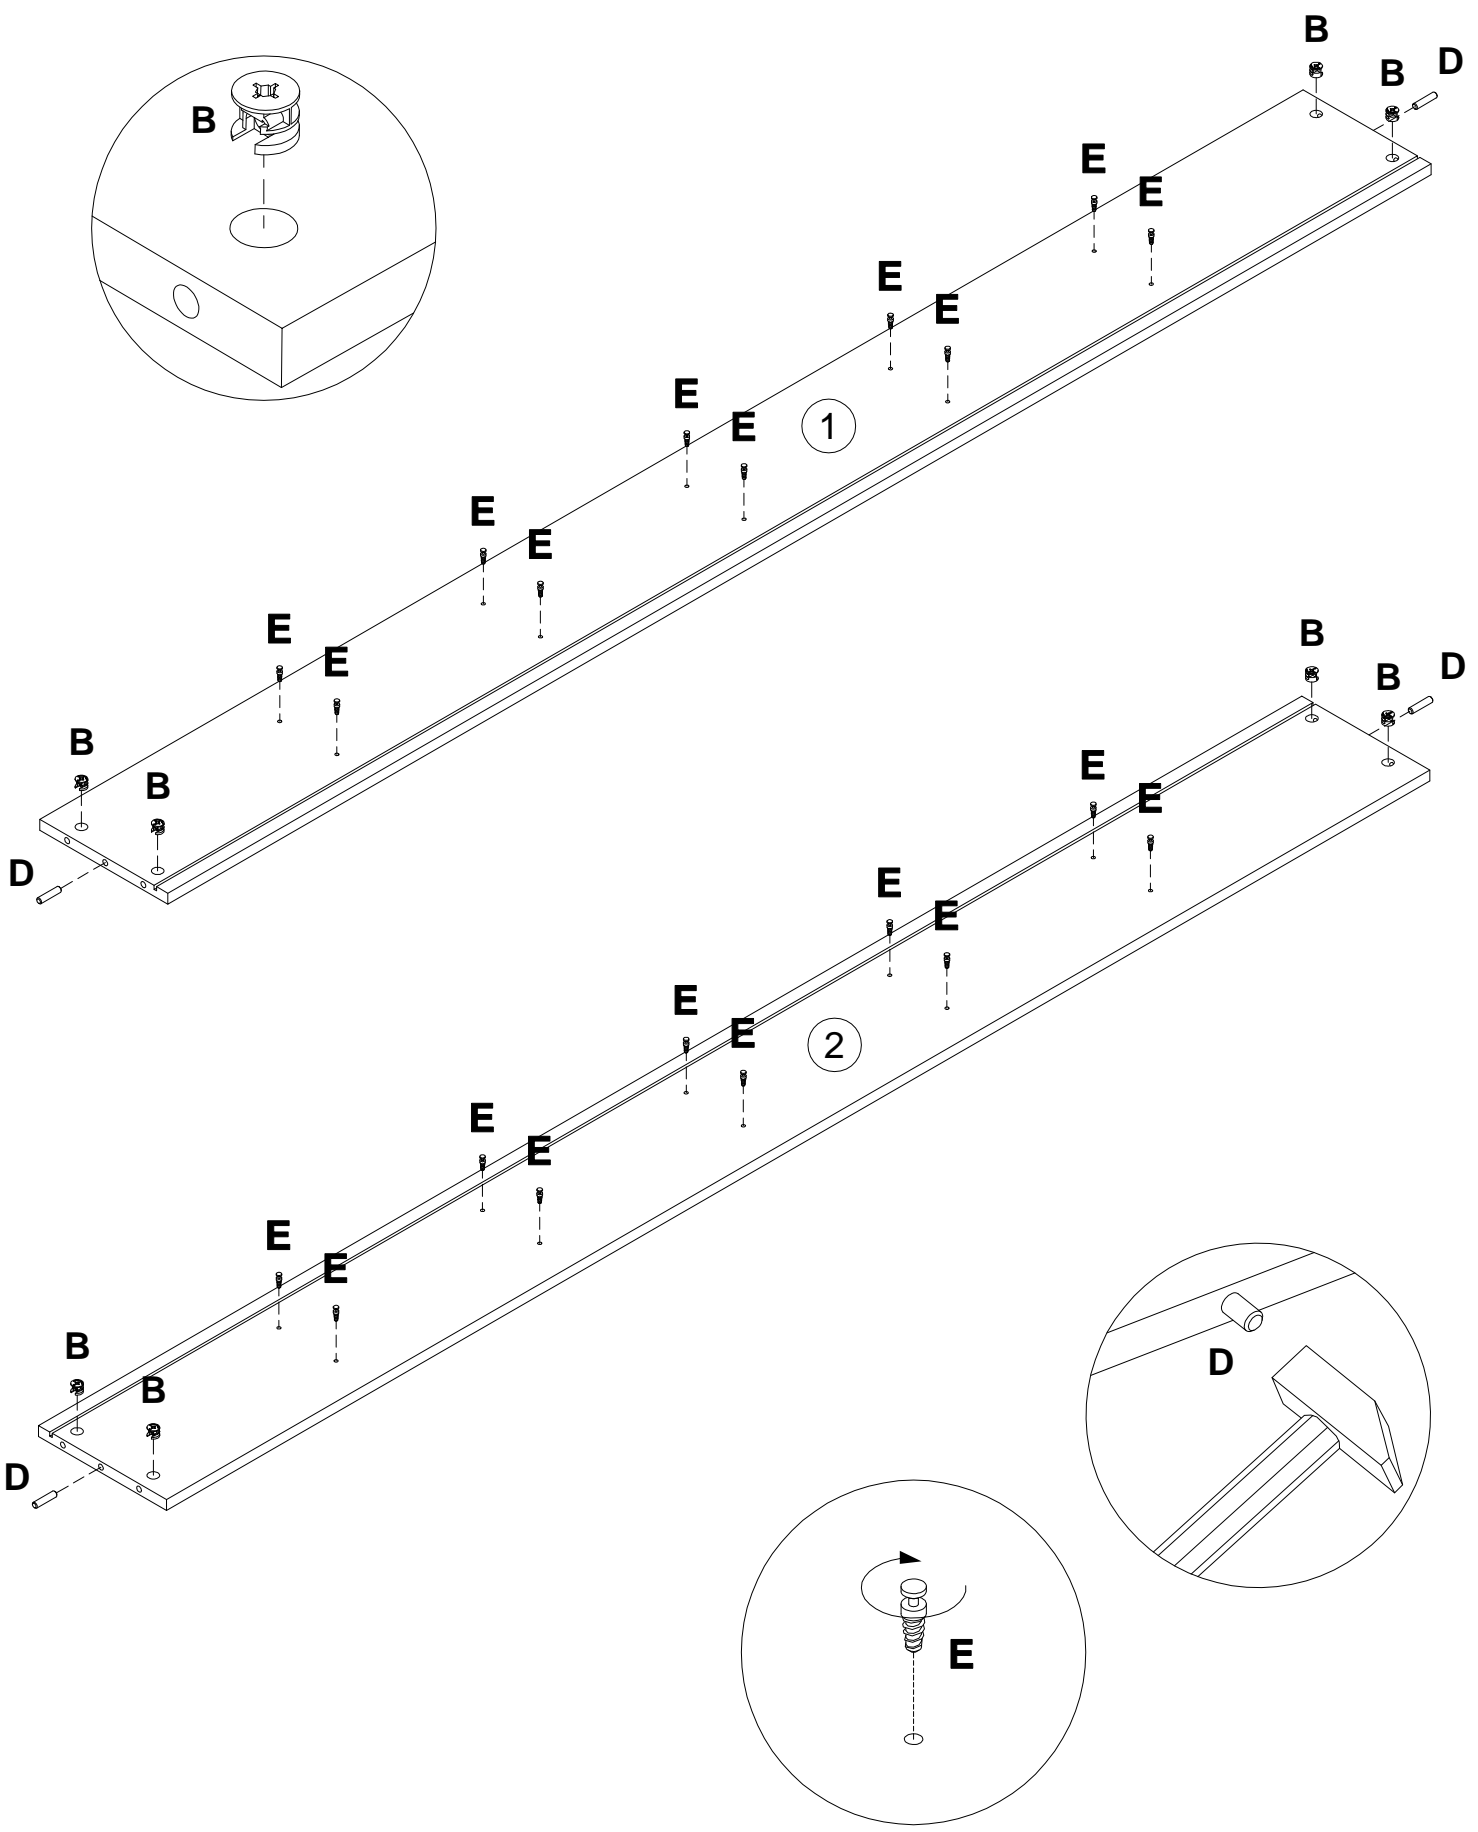

EAC

инструкция по сборке
Шкаф арт. 4575, 4682

габаритные размеры

высота - 2164 мм
ширина - 402 мм
глубина - 217 мм

единая справочная служба:
8 800 100-50-22
(звонок по России бесплатный)

LAZURIT
FURNITURE FACTORY

поз.	наименование детали	№ упак.	шт.	длина, мм	ширина, мм
1	Стенка боковая	1	1	2122	215
2	Стенка боковая	1	1	2122	215
3	Стенка горизонтальная	1	1	402	217
4	Стенка горизонтальная	1	1	402	217
5	Полка	1	5	368	169
6	Стенка передняя	1	1	368	66
7	Стенка задняя	1	1	2132	378

3

4

A 090913  7x32 x10	B 000146  15x12 x10	C 100640  20x0.5 x8	D 000151  8x35 x4	E 092069  M6x12 x20	F 092071  x20
G 007086  M6 x4	H 007085  M6 x4	I 135021  x14	J 000759  3x20 x14	K 000158  x1	L 000763  3.5x16 x4
M 155999  x1	N 000754  3.5x16 x2	O 090185  4.5x45 x1	P 013859  8x40 x1		

B 000146	 15x12 x8	D 000151	 8x35 x4	E 092069	 M6x12 x20
--------------------	--	--------------------	---	--------------------	---

6

A	7x32	G	M6	H	M6
090913	x10	007086	x4	007085	x4

7

x5

F	
092071	x20

8

B
000146 15x12
x2