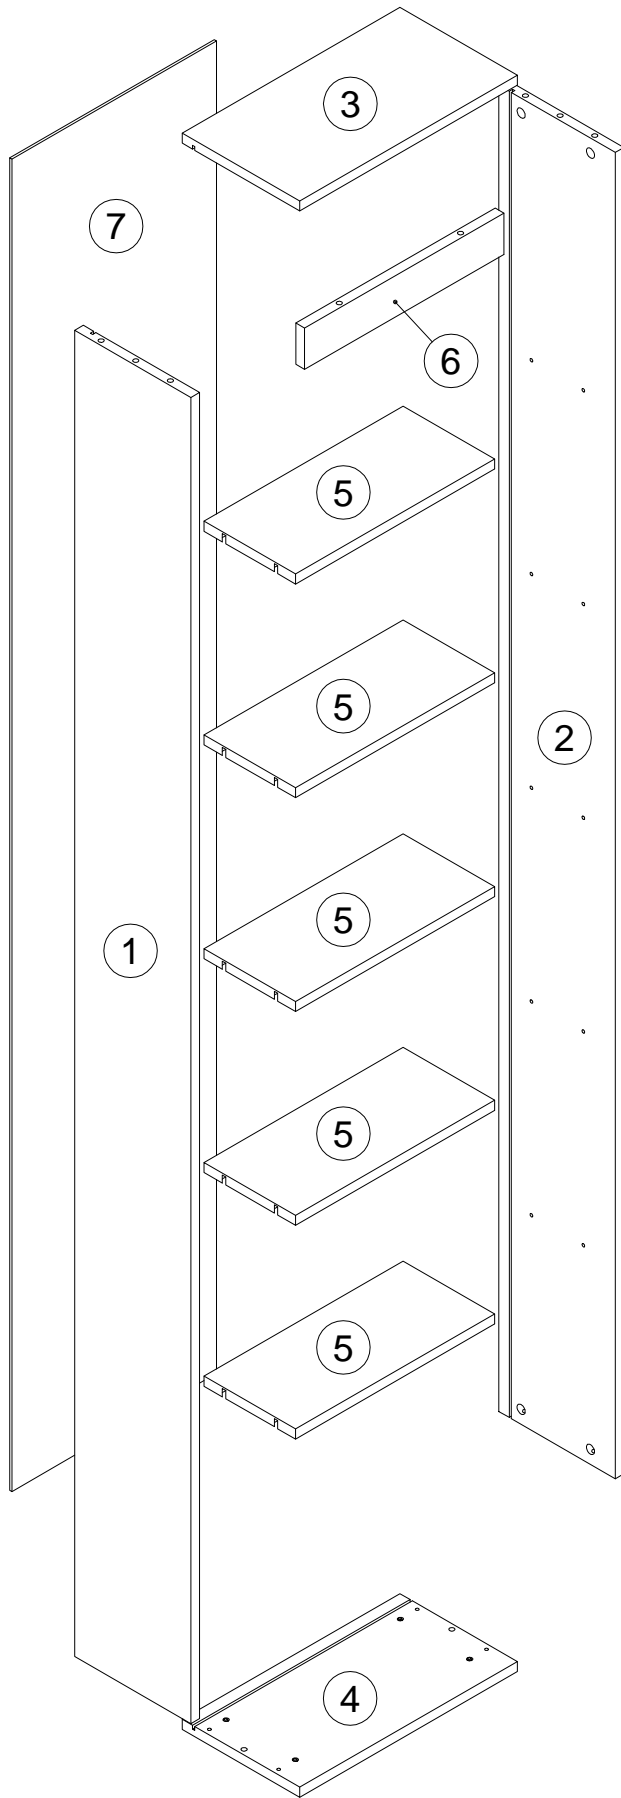

EAC

инструкция по сборке
Шкаф арт. 4575, 4682

габаритные размеры

высота - 2164 мм
ширина - 402 мм
глубина - 217 мм

единая справочная служба:
8 800 100-50-22
(звонок по России бесплатный)

LAZURIT
FURNITURE FACTORY

поз.	наименование детали	№ упак.	шт.	длина, мм	ширина, мм
1	Стенка боковая	1	1	2122	215
2	Стенка боковая	1	1	2122	215
3	Стенка горизонтальная	1	1	402	217
4	Стенка горизонтальная	1	1	402	217
5	Полка	1	5	368	169
6	Стенка передняя	1	1	368	66
7	Стенка задняя	1	1	2132	378

3

4

A 090913  7x32 x10	B 000146  15x12 x10	C 100640  20x0.5 x8	D 000151  8x35 x4	E 092069  M6x12 x20	F 092071  x20
G 007086  M6 x4	H 007085  M6 x4	I 135021  x14	J 000759  3x20 x14	K 000158  x1	L 000763  3.5x16 x4
M 155999  x1	N 000754  3.5x16 x2	O 090185  4.5x45 x1	P 013859  8x40 x1		

B 000146	 15x12 x8	D 000151	 8x35 x4	E 092069	 M6x12 x20
--------------------	--	--------------------	---	--------------------	---

6

A	7x32	G	M6	H	M6
090913	x10	007086	x4	007085	x4

7

x5

F	
092071	x20

8

B
000146 15x12
x2