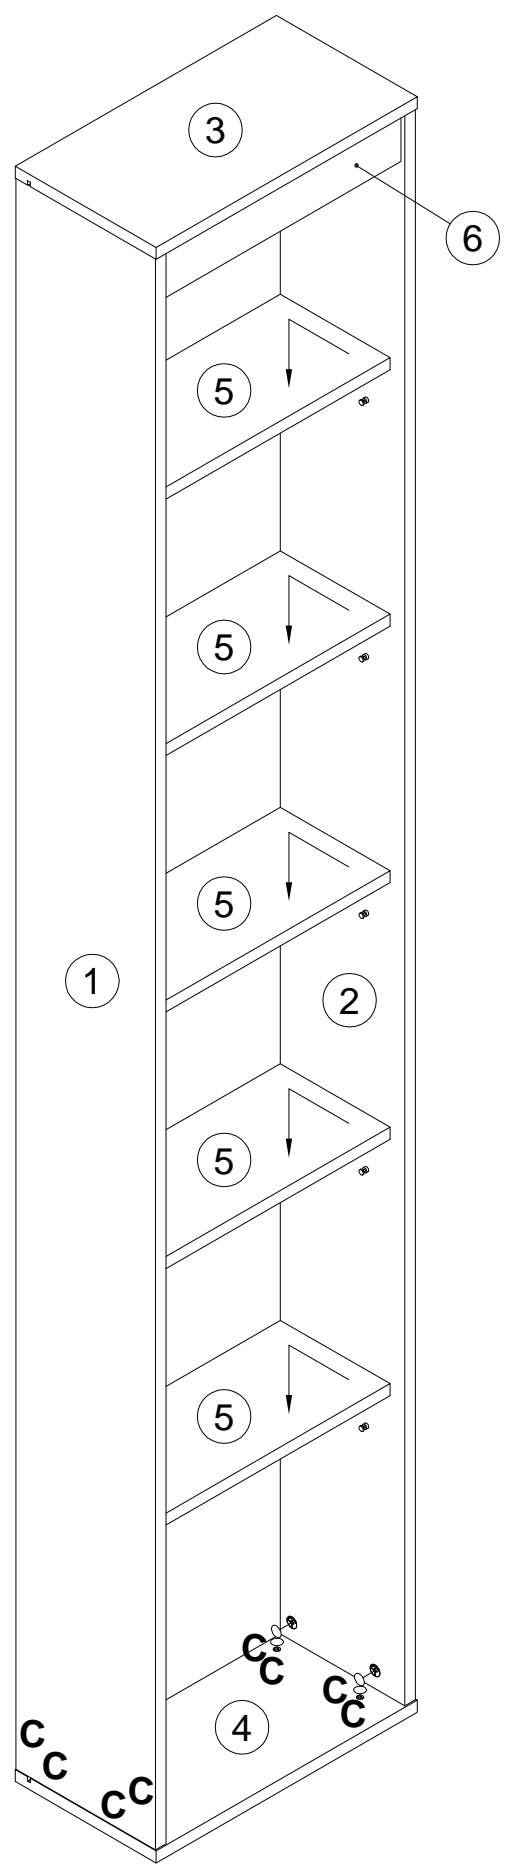

EAC

инструкция по сборке
Шкаф арт. 4575, 4682

габаритные размеры

высота - 2164 мм
ширина - 402 мм
глубина - 217 мм

единая справочная служба:
8 800 100-50-22
(звонок по России бесплатный)

LAZURIT
FURNITURE FACTORY

поз.	наименование детали	№ упак.	шт.	длина, мм	ширина, мм
1	Стенка боковая	1	1	2122	215
2	Стенка боковая	1	1	2122	215
3	Стенка горизонтальная	1	1	402	217
4	Стенка горизонтальная	1	1	402	217
5	Полка	1	5	368	169
6	Стенка передняя	1	1	368	66
7	Стенка задняя	1	1	2132	378

3

4

A 090913  7x32 x10	B 000146  15x12 x10	C 100640  20x0.5 x8	D 000151  8x35 x4	E 092069  M6x12 x20	F 092071  x20
G 007086  M6 x4	H 007085  M6 x4	I 135021  x14	J 000759  3x20 x14	K 000158  x1	L 000763  3.5x16 x4
M 155999  x1	N 000754  3.5x16 x2	O 090185  4.5x45 x1	P 013859  8x40 x1		

9

7

10

11

L1=L2

14

M,N,O,P

K 000158		x1	L 000763	3.5x16		x4
--------------------	--	-----------	--------------------	--------	--	-----------