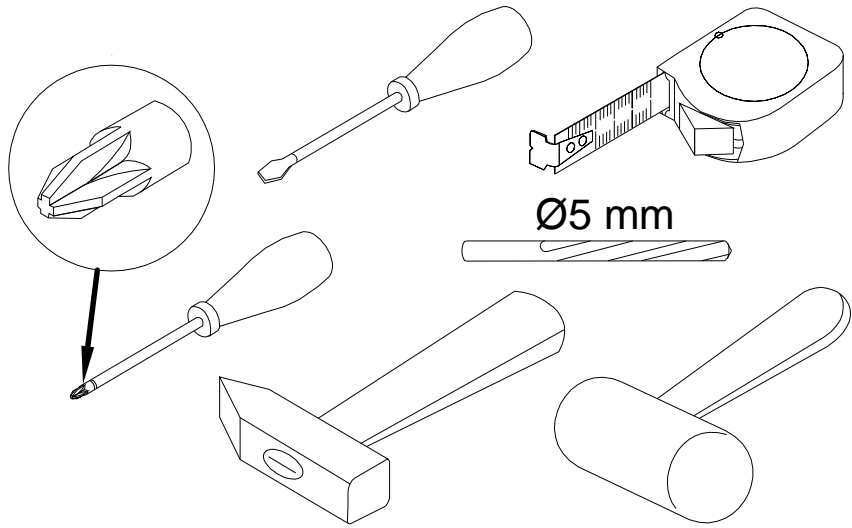

3

4

A 090913 7x32 x10	B 000146 15x12 x10	C 100640 20x0.5 x8	D 000151 8x35 x4	E 092069 M6x12 x20	F 092071 x20
G 007086 M6 x4	H 007085 M6 x4	I 135021 x14	J 000759 3x20 x14	K 000158 x1	L 000763 3.5x16 x4
M 155999 x1	N 000754 3.5x16 x2	O 090185 4.5x45 x1	P 013859 8x40 x1