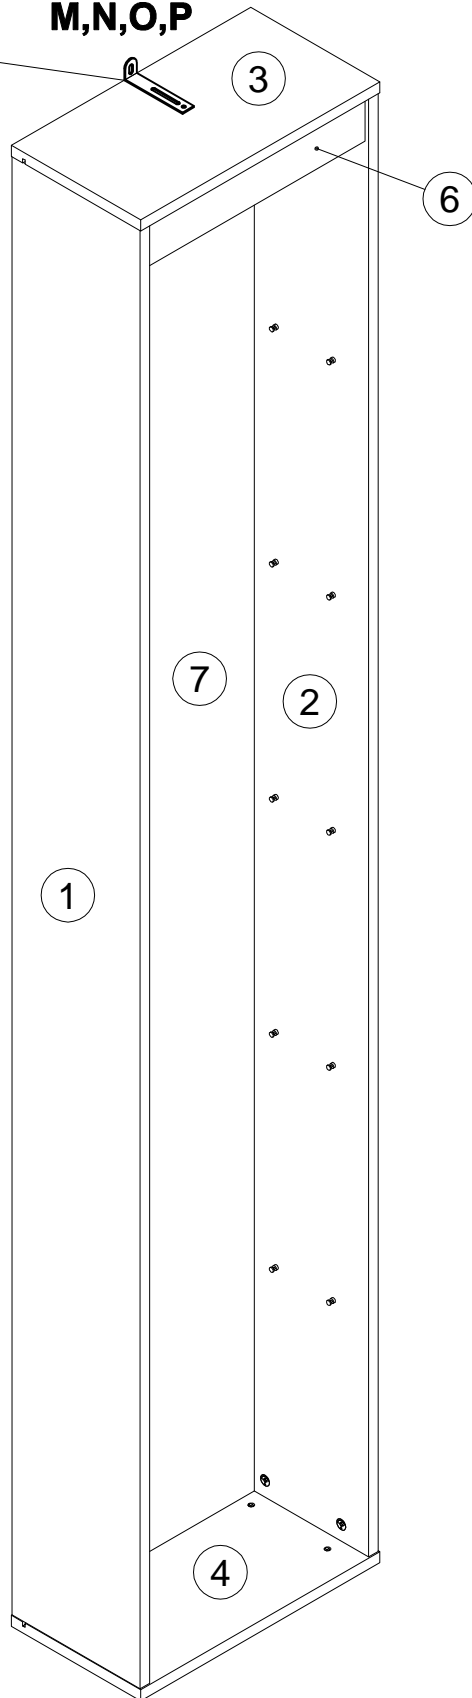

EAC

инструкция по сборке
Шкаф арт. 4575, 4682

габаритные размеры

высота - 2164 мм
ширина - 402 мм
глубина - 217 мм

единая справочная служба:
8 800 100-50-22
(звонок по России бесплатный)

LAZURIT
FURNITURE FACTORY

поз.	наименование детали	№ упак.	шт.	длина, мм	ширина, мм
1	Стенка боковая	1	1	2122	215
2	Стенка боковая	1	1	2122	215
3	Стенка горизонтальная	1	1	402	217
4	Стенка горизонтальная	1	1	402	217
5	Полка	1	5	368	169
6	Стенка передняя	1	1	368	66
7	Стенка задняя	1	1	2132	378

3

4

A 090913  7x32 x10	B 000146  15x12 x10	C 100640  20x0.5 x8	D 000151  8x35 x4	E 092069  M6x12 x20	F 092071  x20
G 007086  M6 x4	H 007085  M6 x4	I 135021  x14	J 000759  3x20 x14	K 000158  x1	L 000763  3.5x16 x4
M 155999  x1	N 000754  3.5x16 x2	O 090185  4.5x45 x1	P 013859  8x40 x1		

9

7

10

11

L1=L2

14

M,N,O,P

K 000158		x1	L 000763	3.5x16		x4
--------------------	--	-----------	--------------------	--------	--	-----------