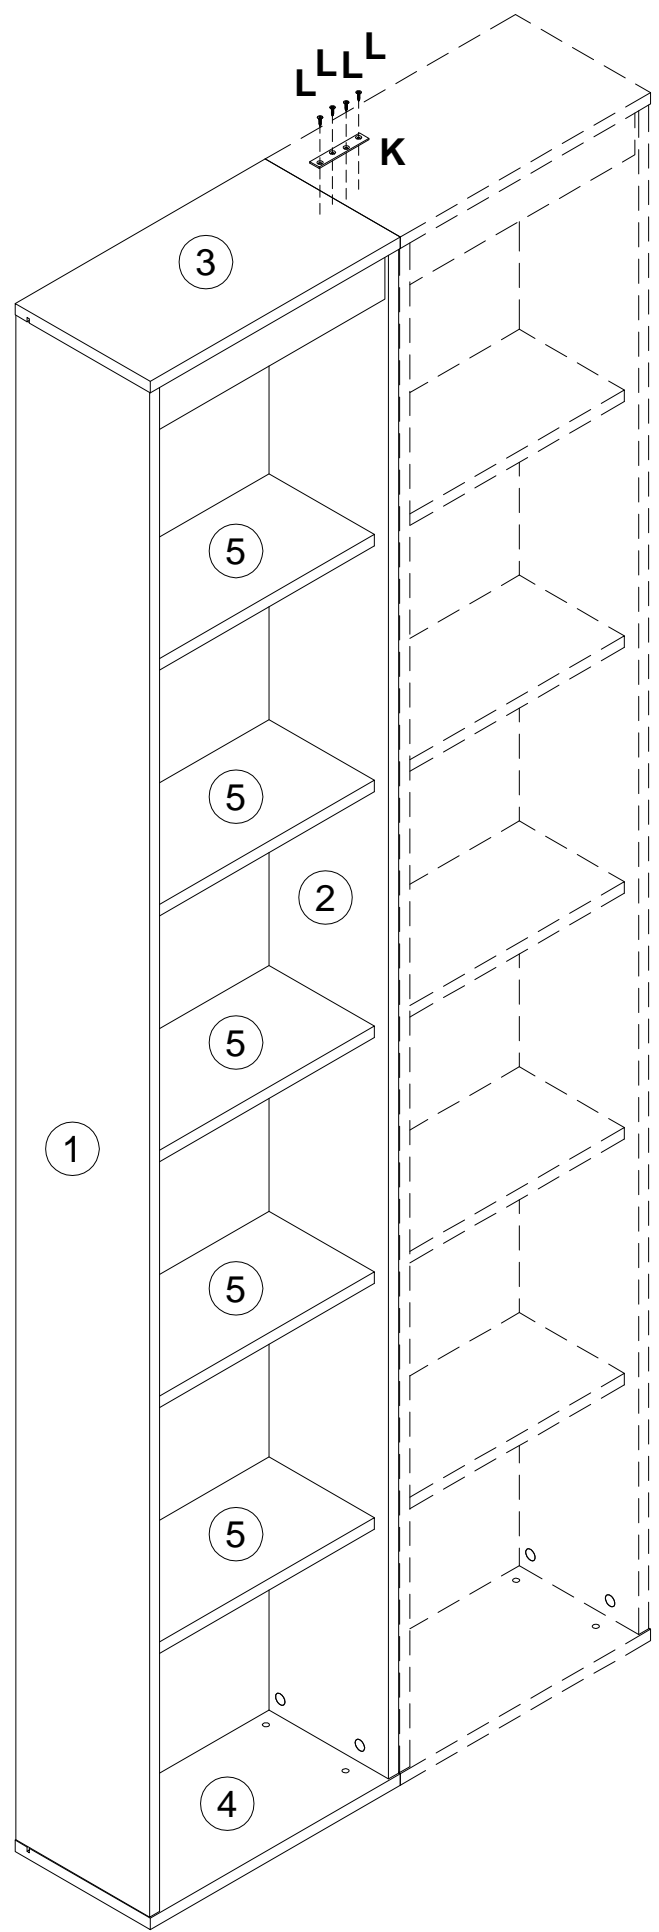

EAC

инструкция по сборке
Шкаф арт. 4575, 4682

габаритные размеры

высота - 2164 мм
ширина - 402 мм
глубина - 217 мм

единая справочная служба:
8 800 100-50-22
(звонок по России бесплатный)

LAZURIT
FURNITURE FACTORY

3

4

A 090913  7x32 x10	B 000146  15x12 x10	C 100640  20x0.5 x8	D 000151  8x35 x4	E 092069  M6x12 x20	F 092071  x20
G 007086  M6 x4	H 007085  M6 x4	I 135021  x14	J 000759  3x20 x14	K 000158  x1	L 000763  3.5x16 x4
M 155999  x1	N 000754  3.5x16 x2	O 090185  4.5x45 x1	P 013859  8x40 x1		

B 000146	 15x12 x8	D 000151	 8x35 x4	E 092069	 M6x12 x20
--------------------	--	--------------------	---	--------------------	---

6

A	7x32	G	M6	H	M6
090913	x10	007086	x4	007085	x4

7

x5

F	
092071	x20

8

B
000146 15x12
x2

9

7

10

11

L1=L2

14

M,N,O,P

K 000158		x1	L 000763	3.5x16		x4
--------------------	--	-----------	--------------------	--------	--	-----------