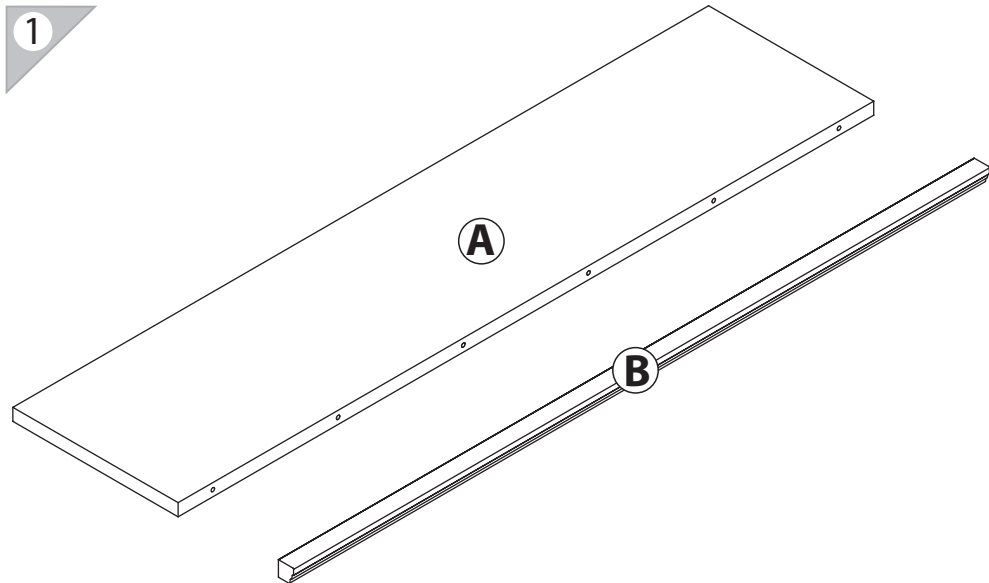

поз.	название детали	№ упак.	кол-во, шт.	длина, мм	ширина, мм
A	Полка вкладная	1	1	1600	380
B	Дланка декоративная	1	1	1600	35