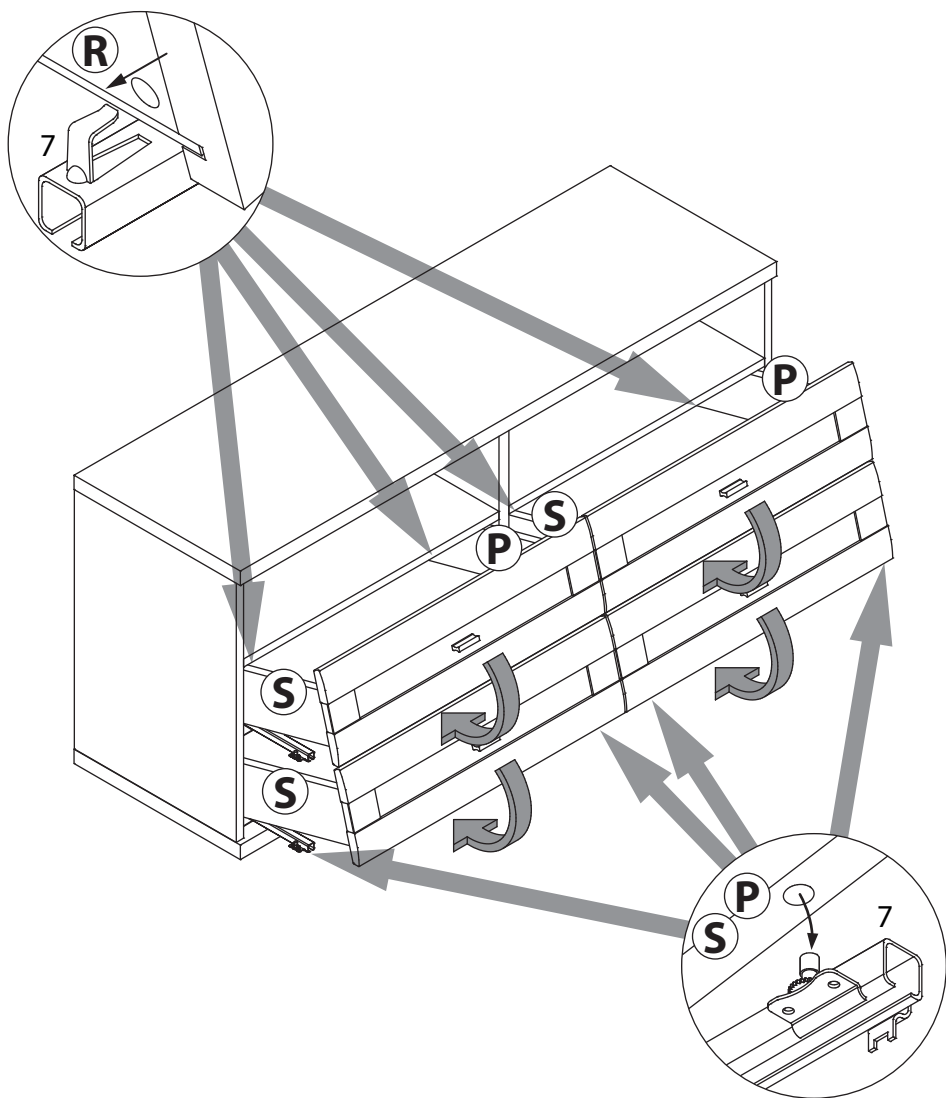

инструкция по сборке

Тумба
арт. 1882

габаритные размеры

высота: 577 мм
ширина: 1202 мм
глубина: 378 мм

единая справочная служба:
8 800 100-50-22
(звонок по России бесплатный)

LAZURIT

1

поз.	название детали	№ упак.	кол-во, шт.	длина, мм	ширина, мм
A	Стенка боковая левая	2	1	504	360
B	Стенка боковая правая	2	1	504	360
C	Крышка	1	1	1202	370
D	Дно	1	1	1202	370
E	Полка стяжная	2	2	573	340
F	Стенка промежуточная	2	1	504	340
H	Стенка задняя	1	1	1180	352
M	Панель ящика арт. 0804	1	4	172	596
O	Дно ящика	2	4	540	305
P	Бок ящика правый	2	4	300	100
R	Стенка задняя ящика	2	4	528	86
S	Бок ящика левый	2	4	300	100

2

22

21

3

1	6.3x16	2	Ø5	3	3x16	4	M4x14	5	
уп.2 x8		уп.2 x8		уп.2 x32		уп.2 x8		уп.2 x4	
6		7		8	Ø8	9	15/16		
уп.2 x5		уп.2 x4 l=300		уп.2 x32		уп.2 x24			
10	Ø15	11	RV8	12		13		14	Ø8x50
уп.2 x22		уп.2 x4		уп.2 x24		уп.2 x2		уп.2 x2	
								15	6x11.5
								уп.2 x8	