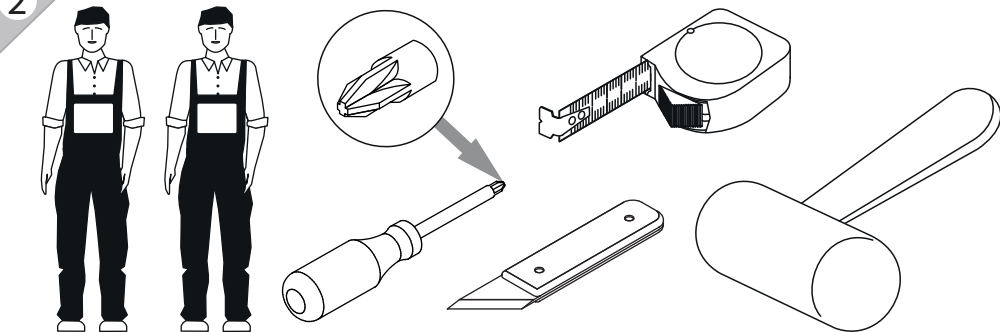

поз.	название детали	№ упак.	кол-во, шт.	длина, мм	ширина, мм
A	Стенка боковая левая	2	1	504	360
B	Стенка боковая правая	2	1	504	360
C	Крышка	1	1	1202	370
D	Дно	1	1	1202	370
E	Полка стяжная	2	2	573	340
F	Стенка промежуточная	2	1	504	340
H	Стенка задняя	1	1	1180	352
M	Панель ящика арт. 0804	1	4	172	596
O	Дно ящика	2	4	540	305
P	Бок ящика правый	2	4	300	100
R	Стенка задняя ящика	2	4	528	86
S	Бок ящика левый	2	4	300	100

2