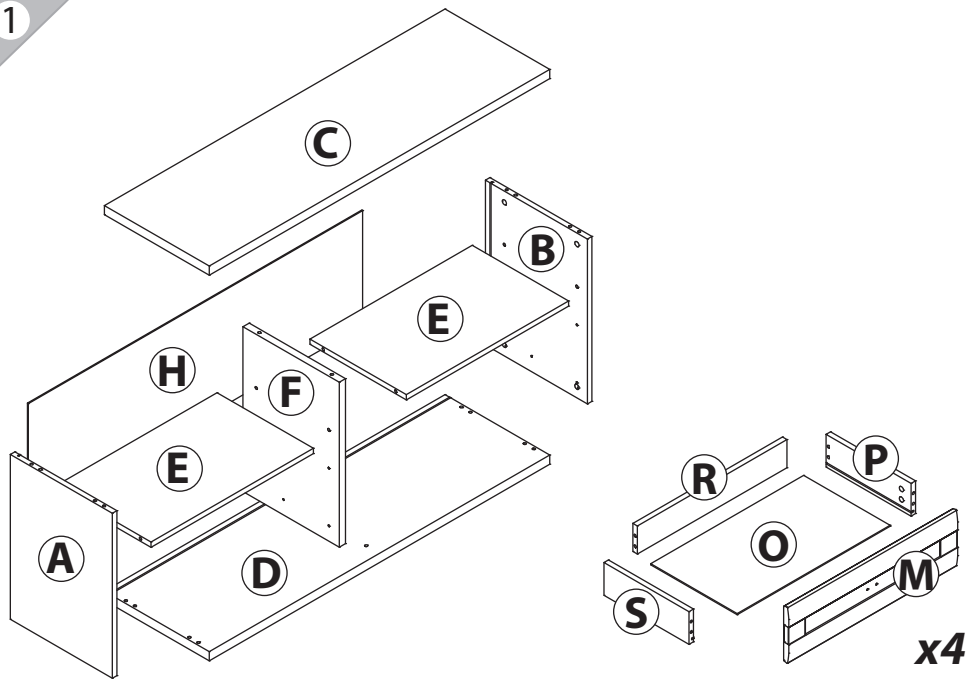

инструкция по сборке

Тумба
арт. 1882

габаритные размеры

высота: 577 мм
ширина: 1202 мм
глубина: 378 мм

единая справочная служба:
8 800 100-50-22
(звонок по России бесплатный)

LAZURIT

1

поз.	название детали	№ упак.	кол-во, шт.	длина, мм	ширина, мм
A	Стенка боковая левая	2	1	504	360
B	Стенка боковая правая	2	1	504	360
C	Крышка	1	1	1202	370
D	Дно	1	1	1202	370
E	Полка стяжная	2	2	573	340
F	Стенка промежуточная	2	1	504	340
H	Стенка задняя	1	1	1180	352
M	Панель ящика арт. 0804	1	4	172	596
O	Дно ящика	2	4	540	305
P	Бок ящика правый	2	4	300	100
R	Стенка задняя ящика	2	4	528	86
S	Бок ящика левый	2	4	300	100

2

22

21

3

1	6.3x16	2	Ø5	3	3x16	4	M4x14	5	
уп.2 x8		уп.2 x8		уп.2 x32		уп.2 x8		уп.2 x4	
6		7		8	Ø8	9	15/16		
уп.2 x5		уп.2 x4 l=300		уп.2 x32		уп.2 x24			
10	Ø15	11	RV8	12		13		14	Ø8x50
уп.2 x22		уп.2 x4		уп.2 x24		уп.2 x2		уп.2 x2	
								15	6x11.5
								уп.2 x8	