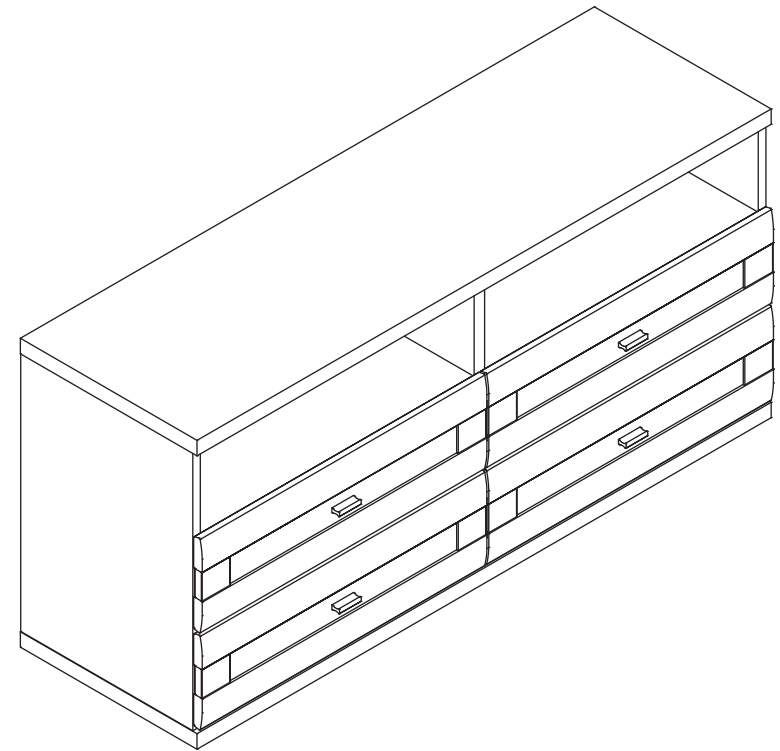

инструкция по сборке

Тумба
арт. 1882

габаритные размеры

высота: 577 мм
ширина: 1202 мм
глубина: 378 мм

единая справочная служба:
8 800 100-50-22
(звонок по России бесплатный)

LAZURIT

1

поз.	название детали	№ упак.	кол-во, шт.	длина, мм	ширина, мм
A	Стенка боковая левая	2	1	504	360
B	Стенка боковая правая	2	1	504	360
C	Крышка	1	1	1202	370
D	Дно	1	1	1202	370
E	Полка стяжная	2	2	573	340
F	Стенка промежуточная	2	1	504	340
H	Стенка задняя	1	1	1180	352
M	Панель ящика арт. 0804	1	4	172	596
O	Дно ящика	2	4	540	305
P	Бок ящика правый	2	4	300	100
R	Стенка задняя ящика	2	4	528	86
S	Бок ящика левый	2	4	300	100