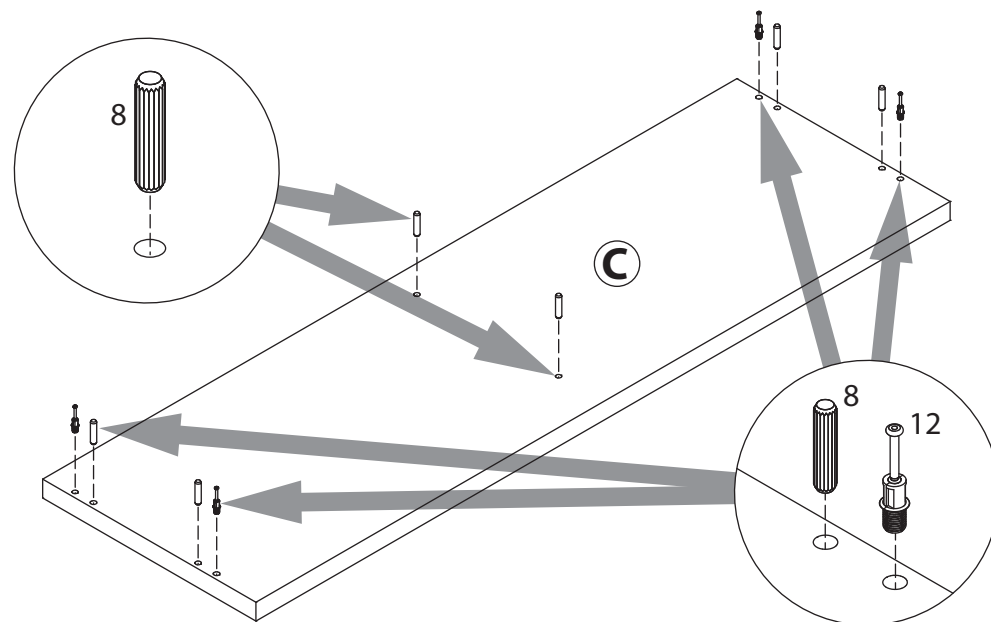

3

1	6.3x16	2	Ø5	3	3x16	4	M4x14	5	
уп.2 x8		уп.2 x8		уп.2 x32		уп.2 x8		уп.2 x4	
6		7		8	Ø8	9	15/16		
уп.2 x5		уп.2 x4 l=300		уп.2 x32		уп.2 x24			
10	Ø15	11	RV8	12		13		14	Ø8x50
уп.2 x22		уп.2 x4		уп.2 x24		уп.2 x2		уп.2 x2	
								15	6x11.5
								уп.2 x8	

4