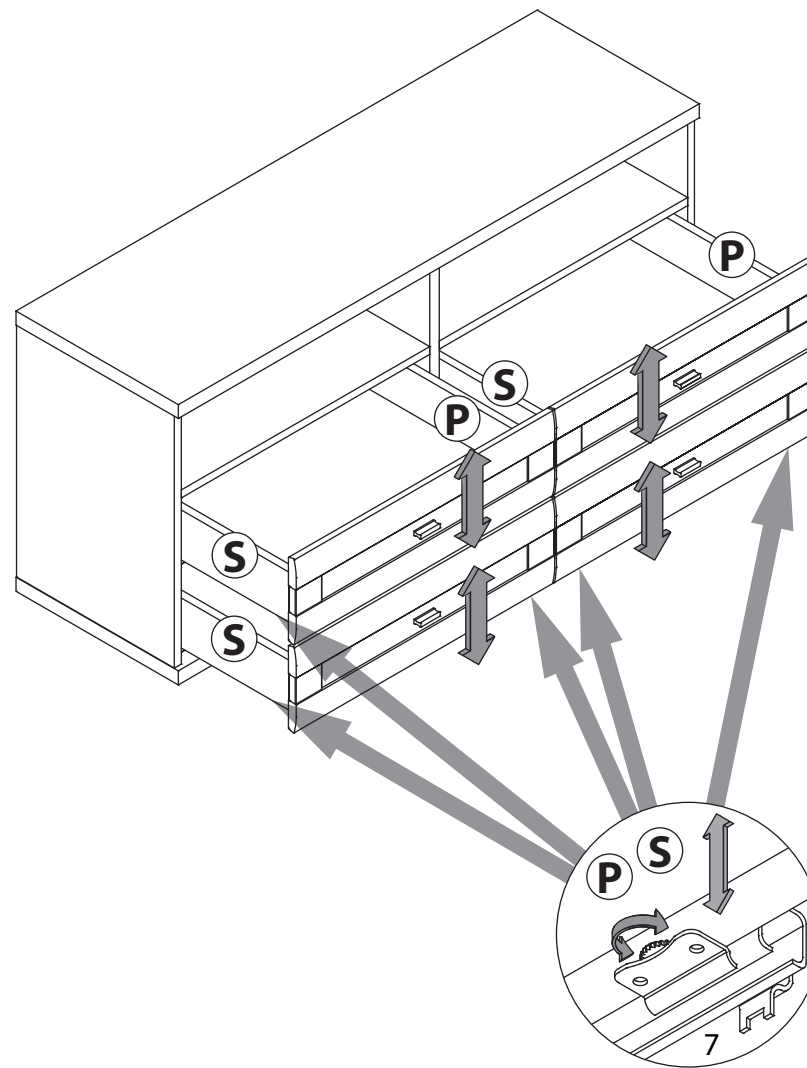

инструкция по сборке

Тумба
арт. 1882

габаритные размеры

высота: 577 мм
ширина: 1202 мм
глубина: 378 мм

единая справочная служба:
8 800 100-50-22
(звонок по России бесплатный)

LAZURIT

1

поз.	название детали	№ упак.	кол-во, шт.	длина, мм	ширина, мм
A	Стенка боковая левая	2	1	504	360
B	Стенка боковая правая	2	1	504	360
C	Крышка	1	1	1202	370
D	Дно	1	1	1202	370
E	Полка стяжная	2	2	573	340
F	Стенка промежуточная	2	1	504	340
H	Стенка задняя	1	1	1180	352
M	Панель ящика арт. 0804	1	4	172	596
O	Дно ящика	2	4	540	305
P	Бок ящика правый	2	4	300	100
R	Стенка задняя ящика	2	4	528	86
S	Бок ящика левый	2	4	300	100

2

22

21

3

1	6.3x16	2	Ø5	3	3x16	4	M4x14	5	
уп.2 x8		уп.2 x8		уп.2 x32		уп.2 x8		уп.2 x4	
6		7		8	Ø8	9	15/16		
уп.2 x5		уп.2 x4 l=300		уп.2 x32		уп.2 x24			
10	Ø15	11	RV8	12		13		14	Ø8x50
уп.2 x22		уп.2 x4		уп.2 x24		уп.2 x2		уп.2 x2	
								15	6x11.5
								уп.2 x8	