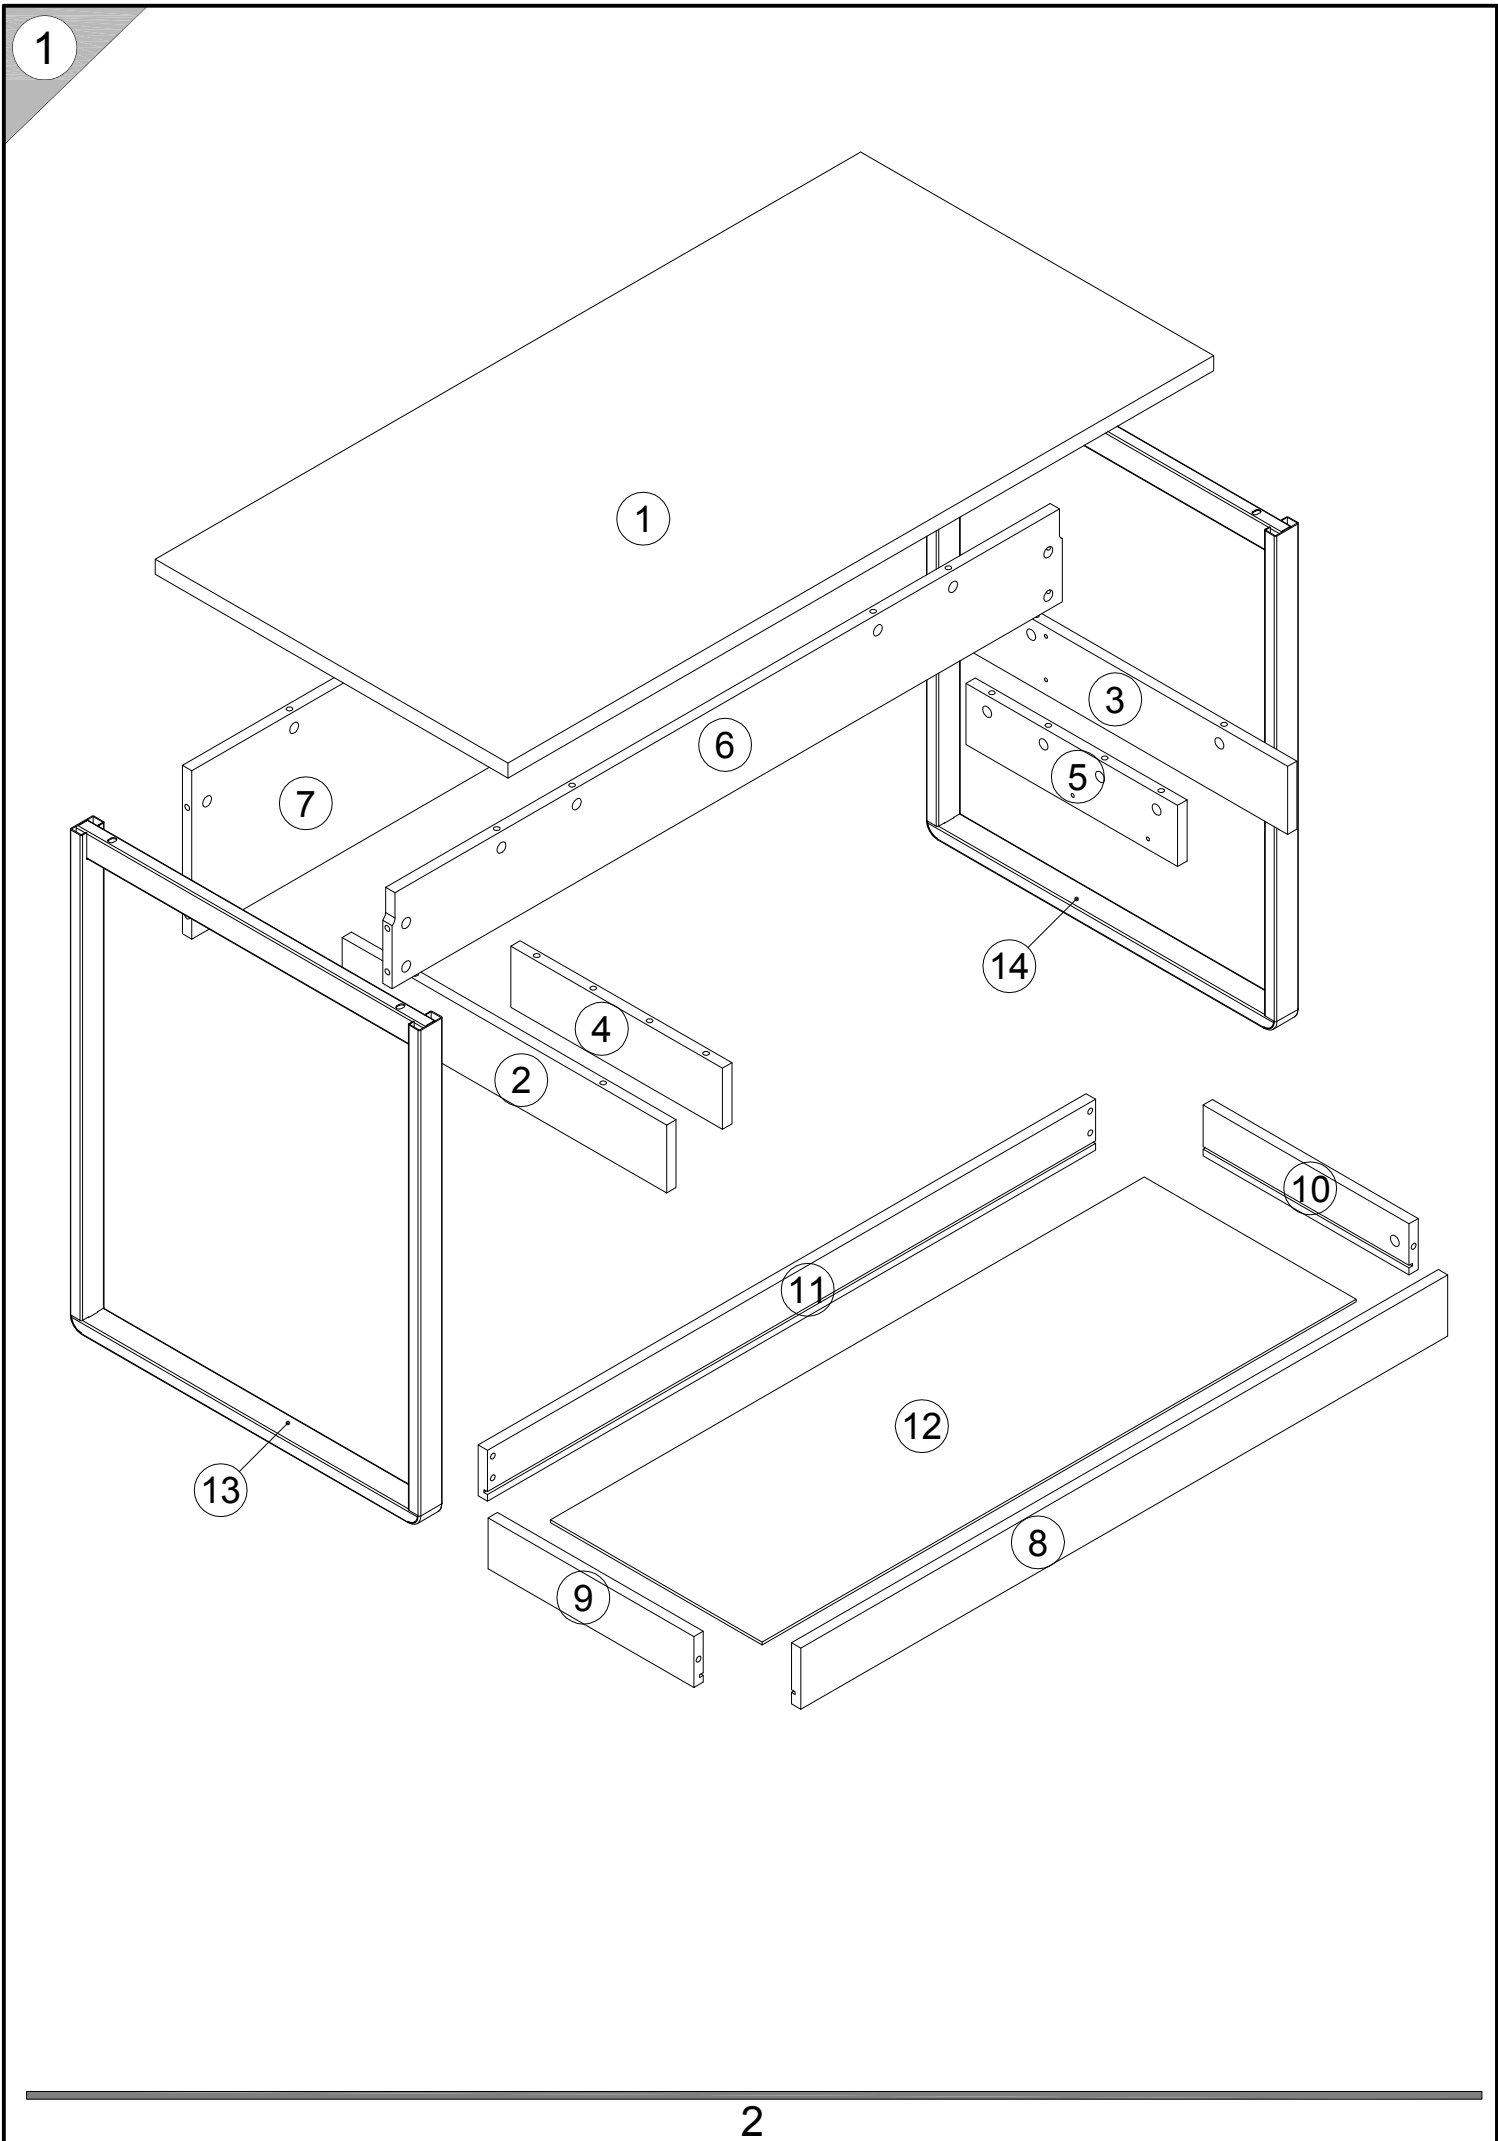

# Стол письменный арт. 6963

габаритные размеры

высота - 767 мм

ширина - 1200 мм

глубина - 600 мм

единая справочная служба:

**8 800 100-50-22**

(звонок по России бесплатный)

**LAZURIT**  
FURNITURE FACTORY

поз.	наименование детали	№ упак.	шт.	длина, мм	ширина, мм
1	Крышка	2	1	1200	600
2	Стенка боковая	1	1	552	100
3	Стенка боковая	1	1	552	100
4	Стенка боковая	1	1	360	100
5	Стенка боковая	1	1	360	100
6	Стенка-перегородка	2	1	1140	139
7	Стенка задняя	2	1	1116	248
8	Стенка передняя	2	1	1100	100
9	Стенка боковая	1	1	350	75
10	Стенка боковая	1	1	350	75
11	Стенка задняя	1	1	1032	75
12	Стенка горизонтальная	2	1	1010	360
13	Рама	1	1	735	595
14	Рама	1	1	735	595