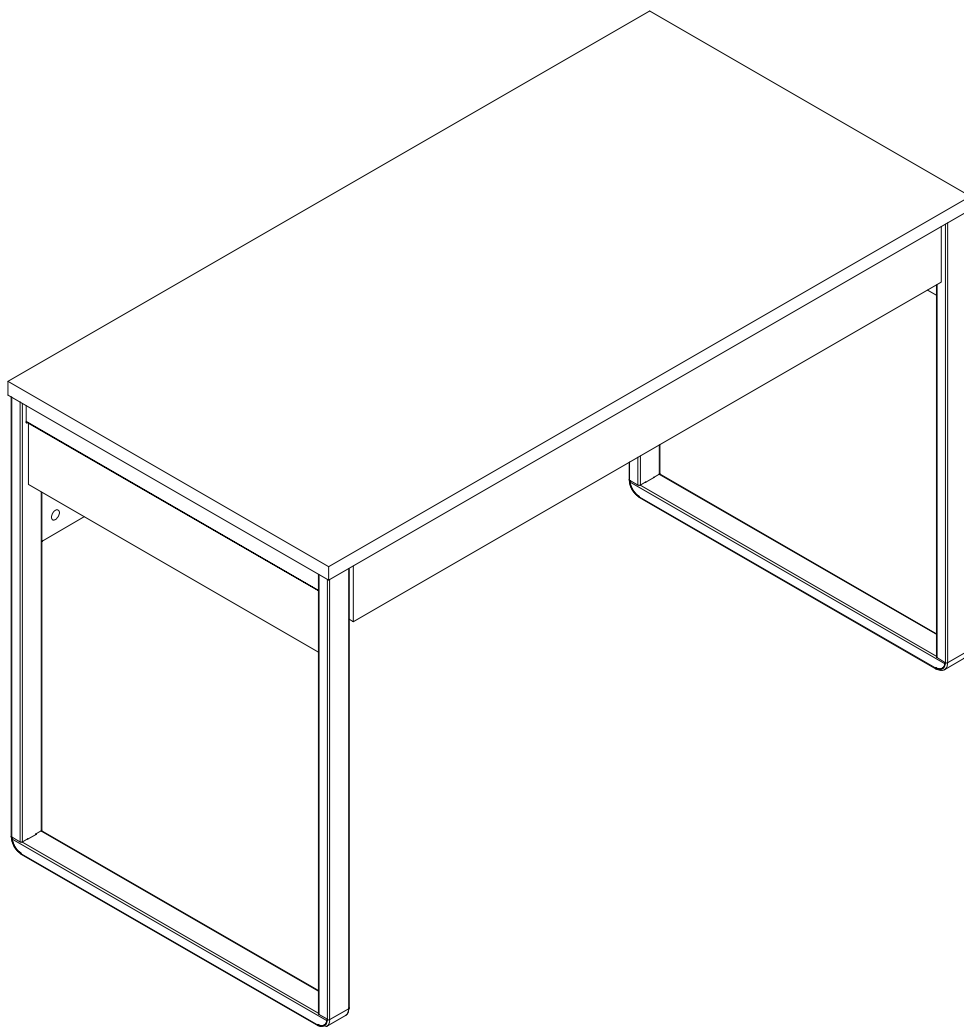

# Стол письменный арт. 6963

габаритные размеры

высота - 767 мм

ширина - 1200 мм

глубина - 600 мм

единая справочная служба:

**8 800 100-50-22**

(звонок по России бесплатный)

**LAZURIT**  
FURNITURE FACTORY

поз.	наименование детали	№ упак.	шт.	длина, мм	ширина, мм
1	Крышка	2	1	1200	600
2	Стенка боковая	1	1	552	100
3	Стенка боковая	1	1	552	100
4	Стенка боковая	1	1	360	100
5	Стенка боковая	1	1	360	100
6	Стенка-перегородка	2	1	1140	139
7	Стенка задняя	2	1	1116	248
8	Стенка передняя	2	1	1100	100
9	Стенка боковая	1	1	350	75
10	Стенка боковая	1	1	350	75
11	Стенка задняя	1	1	1032	75
12	Стенка горизонтальная	2	1	1010	360
13	Рама	1	1	735	595
14	Рама	1	1	735	595