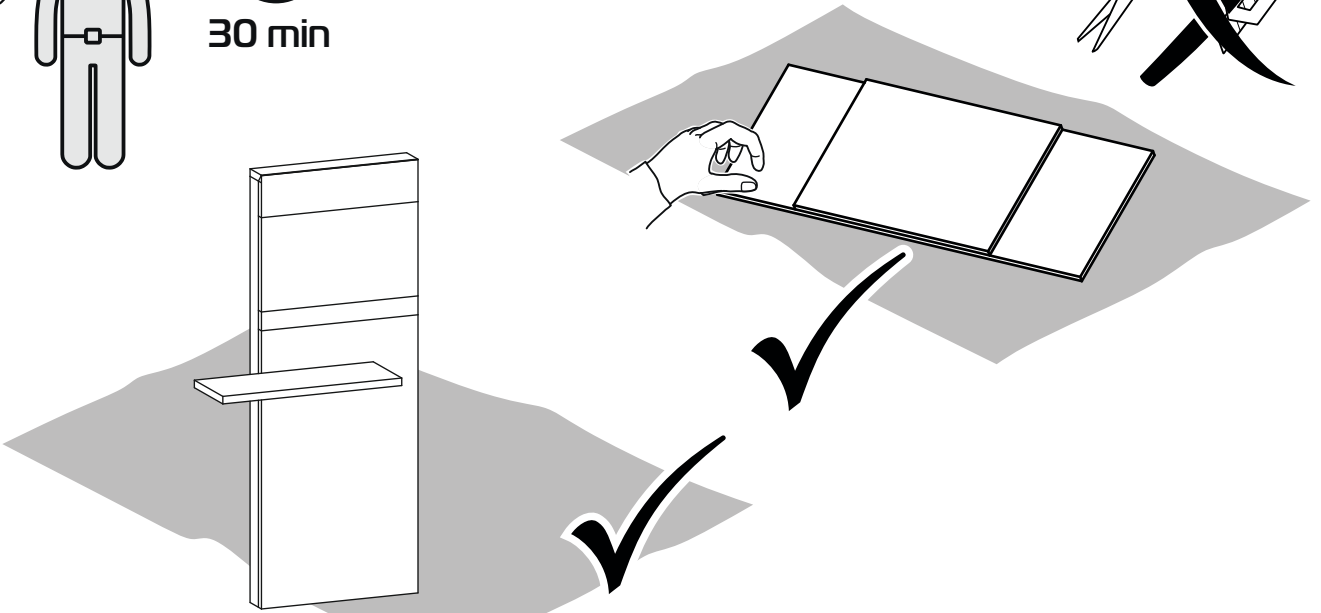

Айла- 6628 д Щит декоративный с полкой

	500
	1040
	150

30 min

PH2

15 MM

поз.	наименование детали	№ упак.	шт.	Д, мм.	Ш, мм.	Т, мм.
А	Панель нижняя	1	1	350	710	16
В	Панель декоративная	1	1	350	40	16
С	Панель верхняя	1	1	350	200	16
Д	Полка	1	1	440	150	16
Е	Накладка	1	2	1024	40	16
Н	Опора спинки	1	1	350	148	16
	Фурнитура	1	1			

1:1

1

2

3

4 Left

5 Right

5

2x