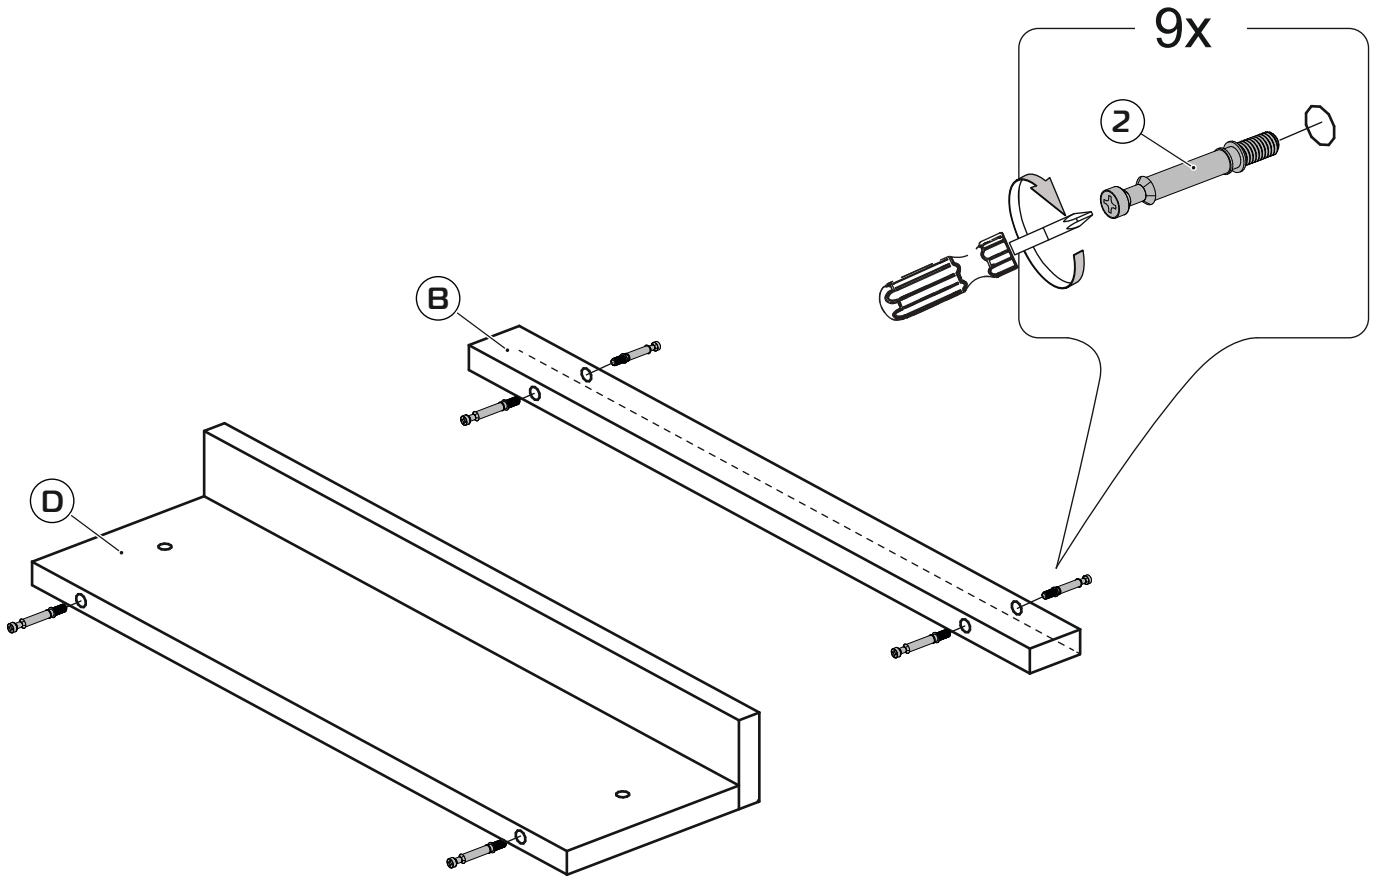

Айла- 6628 д Щит декоративный с полкой

	500
	1040
	150

30 min

PH2

15 MM

поз.	наименование детали	№ упак.	шт.	Д, мм.	Ш, мм.	Т, мм.
А	Панель нижняя	1	1	350	710	16
В	Панель декоративная	1	1	350	40	16
С	Панель верхняя	1	1	350	200	16
Д	Полка	1	1	440	150	16
Е	Накладка	1	2	1024	40	16
Н	Опора спинки	1	1	350	148	16
	Фурнитура	1	1			

1:1

1

2

3

4 Left

5 Right

5

2x