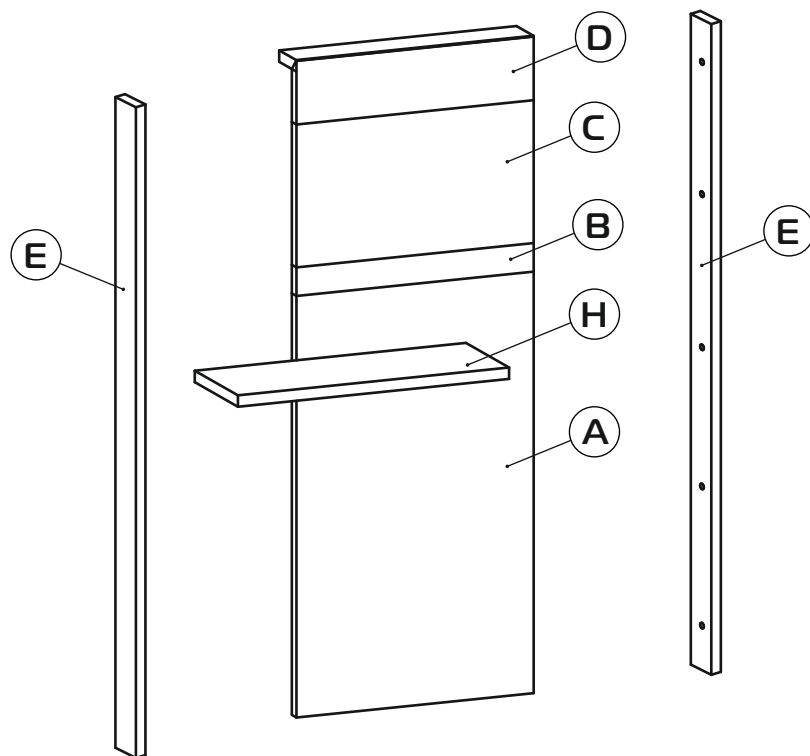

Айла- 6628 д Щит декоративный с полкой

	500
	1040
	150

30 min

PH2

15 MM

поз.	наименование детали	№ упак.	шт.	Д, мм.	Ш, мм.	Т, мм.
А	Панель нижняя	1	1	350	710	16
В	Панель декоративная	1	1	350	40	16
С	Панель верхняя	1	1	350	200	16
Д	Полка	1	1	440	150	16
Е	Накладка	1	2	1024	40	16
Н	Опора спинки	1	1	350	148	16
	Фурнитура	1	1			

1:1

1

2

3

4 Left

5 Right

5

2x