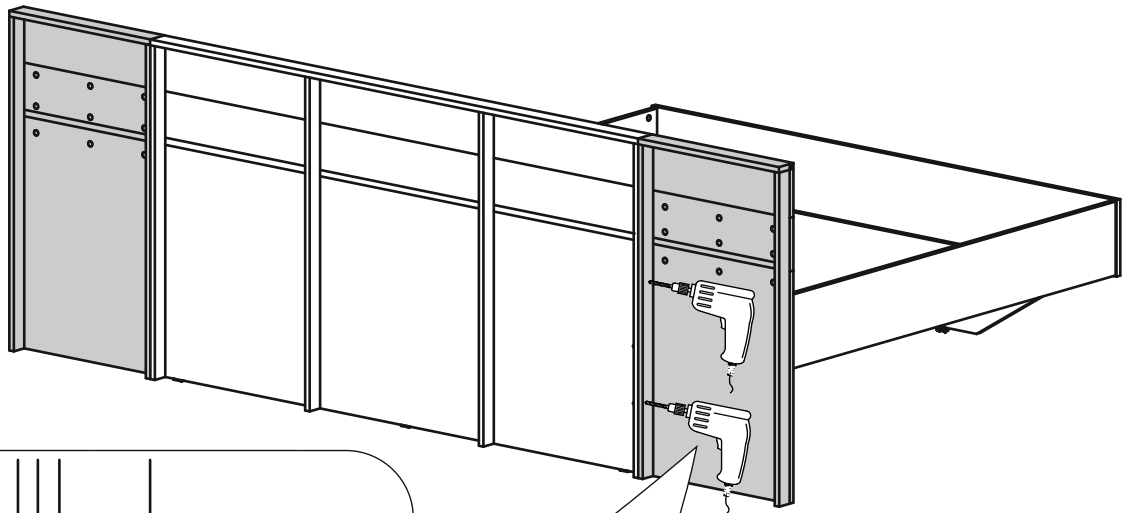

Айла- 6628 д Щит декоративный с полкой

	500
	1040
	150

30 min

PH2

15 MM

поз.	наименование детали	№ упак.	шт.	Д, мм.	Ш, мм.	Т, мм.
А	Панель нижняя	1	1	350	710	16
В	Панель декоративная	1	1	350	40	16
С	Панель верхняя	1	1	350	200	16
Д	Полка	1	1	440	150	16
Е	Накладка	1	2	1024	40	16
Н	Опора спинки	1	1	350	148	16
	Фурнитура	1	1			

1:1

1

2

3

4 Left

5 Right

5

2x