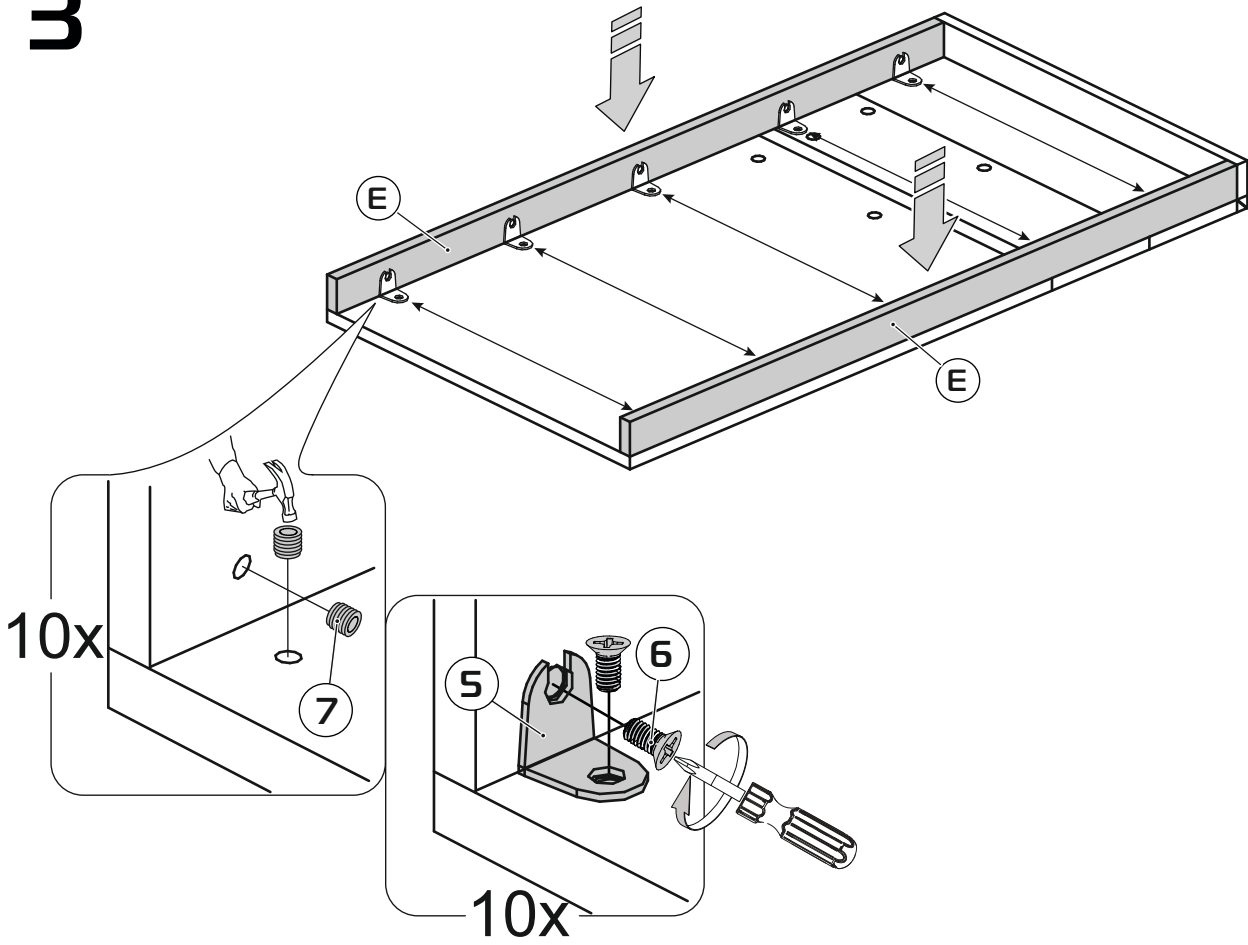

Айла- 6628 д Щит декоративный с полкой

	500
	1040
	150

30 min

PH2

15 MM

поз.	наименование детали	№ упак.	шт.	Д, мм.	Ш, мм.	Т, мм.
А	Панель нижняя	1	1	350	710	16
В	Панель декоративная	1	1	350	40	16
С	Панель верхняя	1	1	350	200	16
Д	Полка	1	1	440	150	16
Е	Накладка	1	2	1024	40	16
Н	Опора спинки	1	1	350	148	16
	Фурнитура	1	1			

1:1

1

2

3

4 Left

5 Right

5

2x