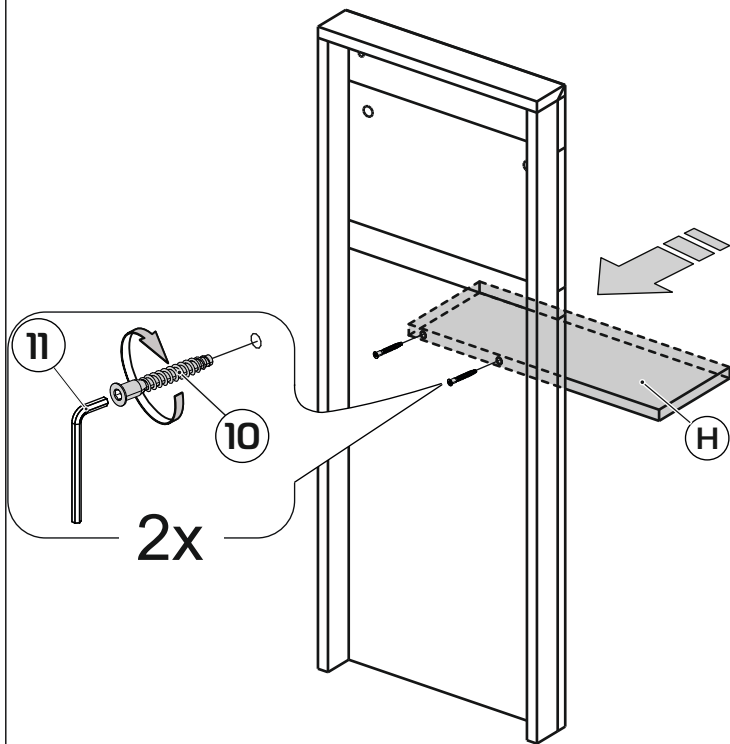

Айла- 6628 д Щит декоративный с полкой

	500
	1040
	150

30 min

PH2

15 MM

поз.	наименование детали	№ упак.	шт.	Д, мм.	Ш, мм.	Т, мм.
А	Панель нижняя	1	1	350	710	16
В	Панель декоративная	1	1	350	40	16
С	Панель верхняя	1	1	350	200	16
Д	Полка	1	1	440	150	16
Е	Накладка	1	2	1024	40	16
Н	Опора спинки	1	1	350	148	16
	Фурнитура	1	1			

1:1

1

2

3

4 Left

5 Right

5

2x