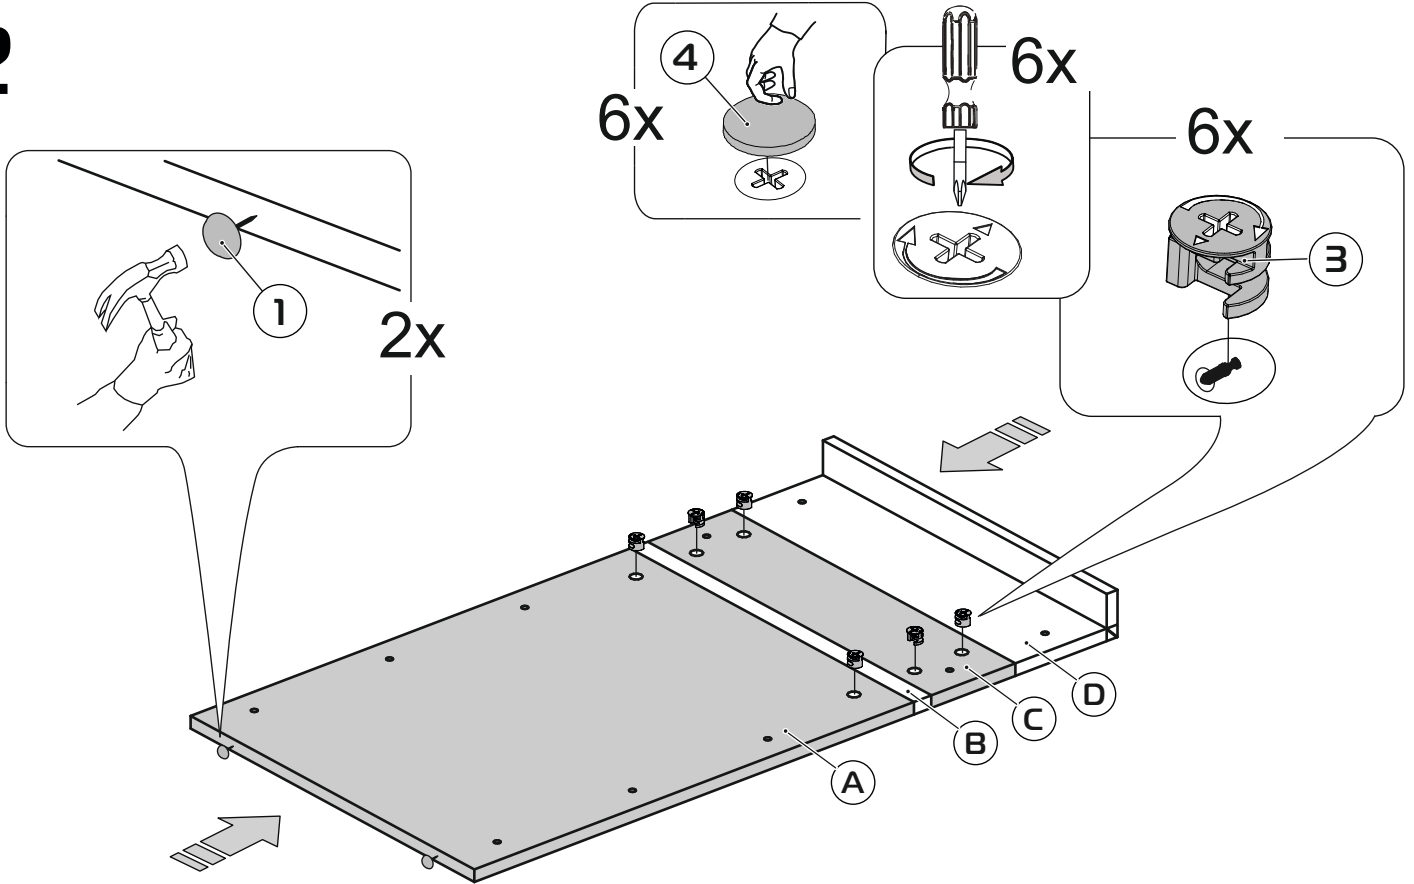

Айла- 6628 д Щит декоративный с полкой

	500
	1040
	150

30 min

PH2

15 MM

поз.	наименование детали	№ упак.	шт.	Д, мм.	Ш, мм.	Т, мм.
А	Панель нижняя	1	1	350	710	16
В	Панель декоративная	1	1	350	40	16
С	Панель верхняя	1	1	350	200	16
Д	Полка	1	1	440	150	16
Е	Накладка	1	2	1024	40	16
Н	Опора спинки	1	1	350	148	16
	Фурнитура	1	1			

1:1

1

2

3

4 Left

5 Right

5

2x