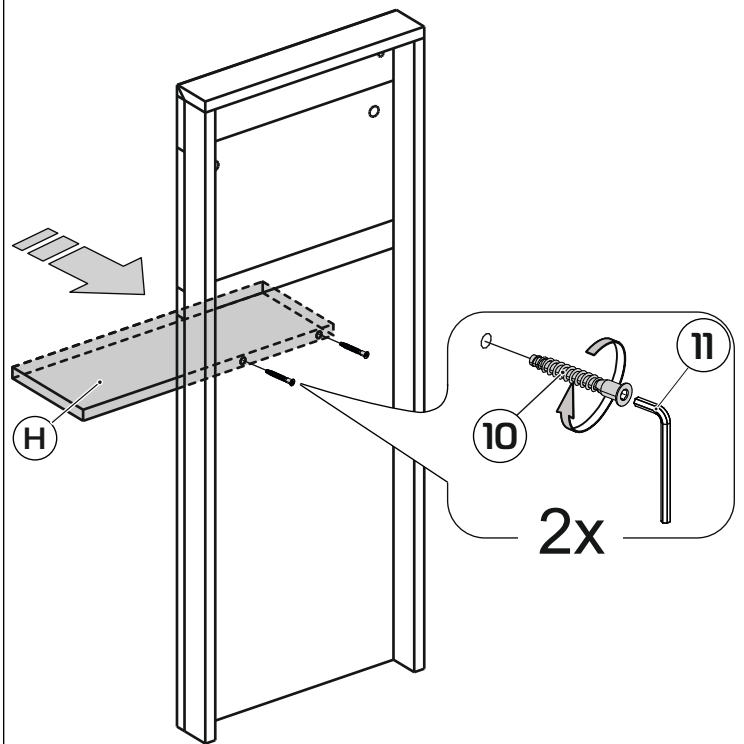

Айла- 6628 д Щит декоративный с полкой

	500
	1040
	150

30 min

PH2

15 MM

поз.	наименование детали	№ упак.	шт.	Д, мм.	Ш, мм.	Т, мм.
А	Панель нижняя	1	1	350	710	16
В	Панель декоративная	1	1	350	40	16
С	Панель верхняя	1	1	350	200	16
Д	Полка	1	1	440	150	16
Е	Накладка	1	2	1024	40	16
Н	Опора спинки	1	1	350	148	16
	Фурнитура	1	1			

1:1

1

2

3

4 Left

5 Right

5

2x