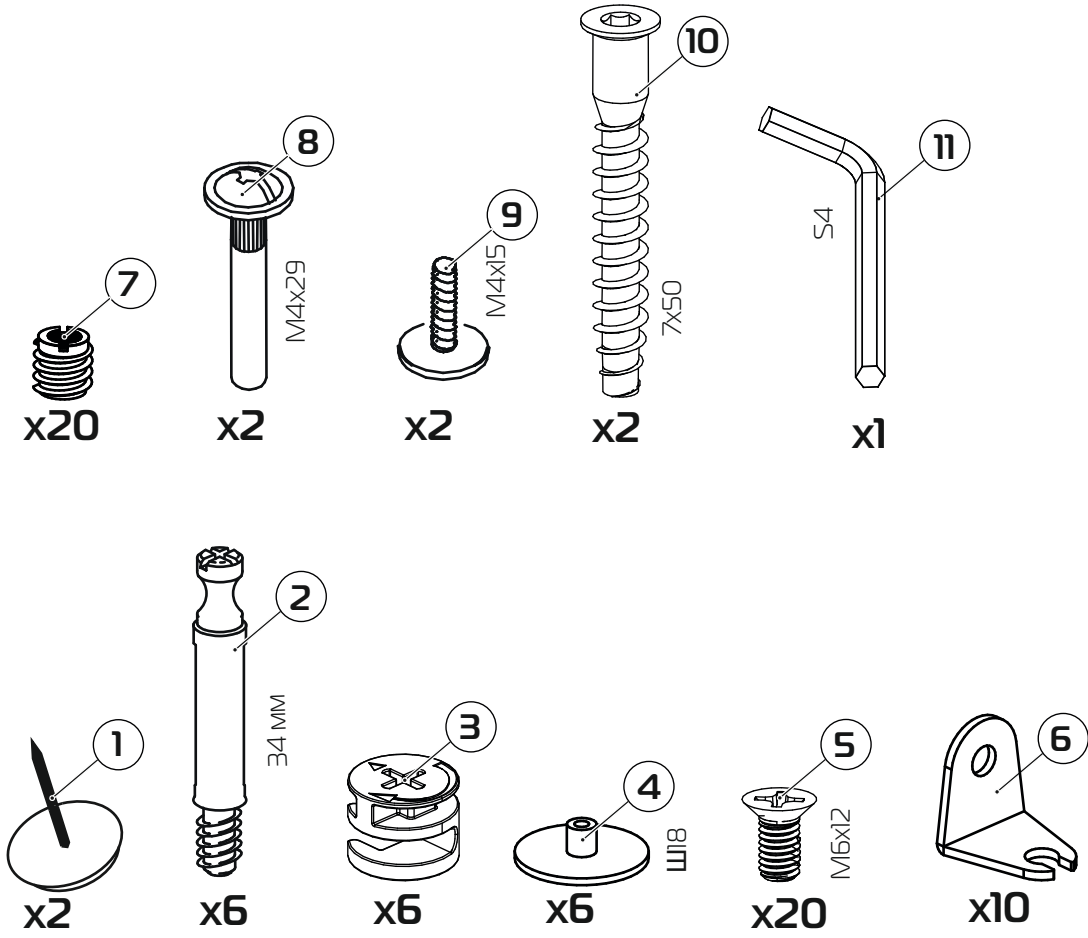

Айла- 6628 д Щит декоративный с полкой

	500
	1040
	150

30 min

PH2

15 MM

поз.	наименование детали	№ упак.	шт.	Д, мм.	Ш, мм.	Т, мм.
А	Панель нижняя	1	1	350	710	16
В	Панель декоративная	1	1	350	40	16
С	Панель верхняя	1	1	350	200	16
Д	Полка	1	1	440	150	16
Е	Накладка	1	2	1024	40	16
Н	Опора спинки	1	1	350	148	16
	Фурнитура	1	1			

1:1

1

2

3

4 Left

5 Right

5

2x