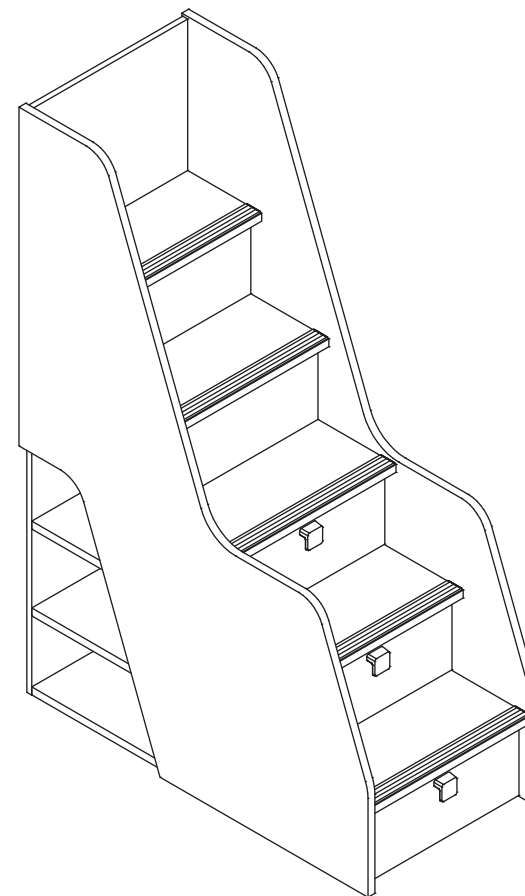

инструкция по сборке

Лестница

арт. 5350

габаритные размеры

высота: 1645 мм
ширина: 546 мм
глубина: 1123 мм

единая справочная служба:
8 800 100-50-22
(звонок по России бесплатный)

LAZURIT

1

поз.	название детали	№ уп.	к-во, шт.	длина, мм.	ширина, мм.
A	Стенка боковая левая арт. 5360	1	1	1640	1123
B	Стенка боковая правая арт. 5360	1	1	1640	1123
C	Стенка задняя арт. 5360	2	1	422	502
D	Стенка задняя арт. 5360	2	1	1189	502
E	Полка стяжная арт. 5360	2	1	254	502
F	Полка стяжная арт. 5360	2	1	454	502
G	Полка стяжная арт. 5360	2	1	670	502
H	Полка стяжная арт. 5360	2	1	886	502
I	Полка стяжная арт. 5360	2	1	1102	502
J	Полка стяжная арт. 5360	2	1	610	502
K	Экран арт. 5360	2	2	220	502
M	Царга левая арт. 5360	2	3	220	350
N	Царга правая арт. 5360	2	3	220	350
R	Бок ящика левый	1	3	350	120
S	Бок ящика правый	1	3	350	120
T	Стенка задняя ящика	1	3	412	106
U	Дно ящика	1	3	424	355
V	Панель ящика арт. 5311	1	3	212	496