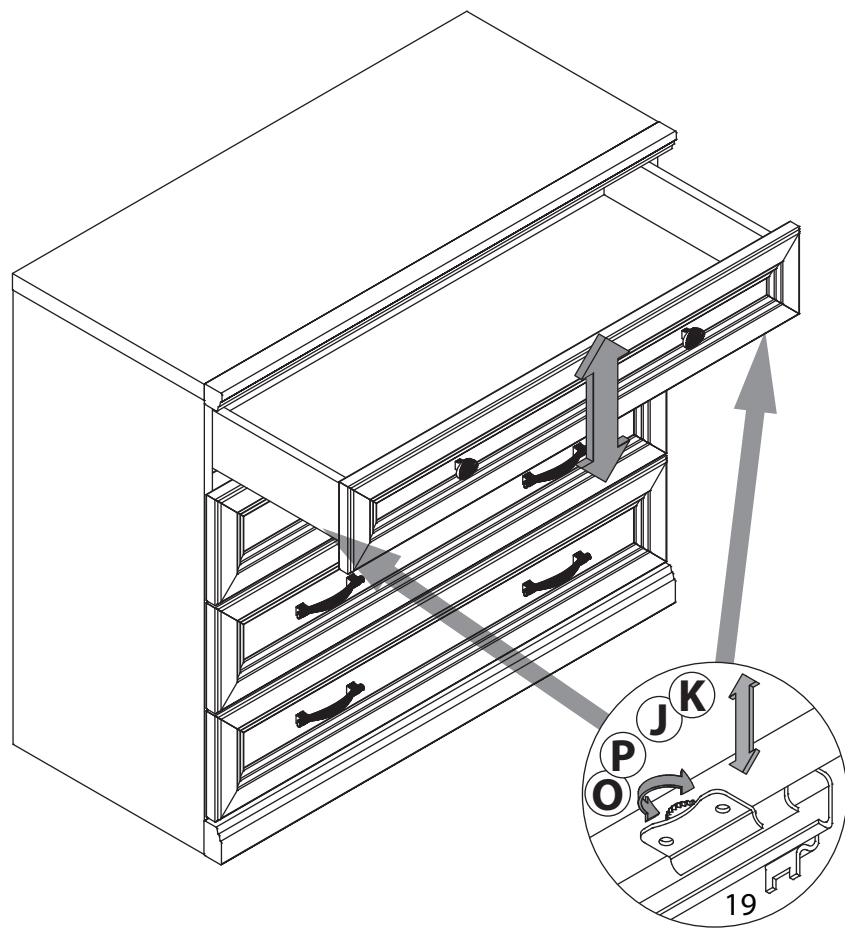

8 800 100-50-22

(звонок по России бесплатный)

LAZURIT

1

поз.	название детали	№ упак.	кол-во, шт.	длина, мм	ширина, мм
A	Стенка боковая левая	1	1	782	380
B	Стенка боковая правая	1	1	782	380
C	Крышка	1	1	902	381
D	Дно	1	1	868	359
E	Стенка задняя	1	1	880	373
F	Стенка задняя	1	1	880	352
G	Царга	1	2	868	100
H	Планка декоративная	1	1	902	35
I	Цоколь	1	1	901	60
J	Бок ящика левый	1	1	350	100
K	Бок ящика правый	1	1	350	100
L	Дно ящика	1	3	840	355
M	Панель ящика	2	1	150	896
N	Стенка задняя ящика	1	1	828	85
O	Бок ящика левый	1	3	350	120
P	Бок ящика правый	1	3	350	120
Q	Панель ящика	2	3	182	896
R	Стенка задняя ящика	1	3	828	106
S	Дно ящика	1	1	840	355