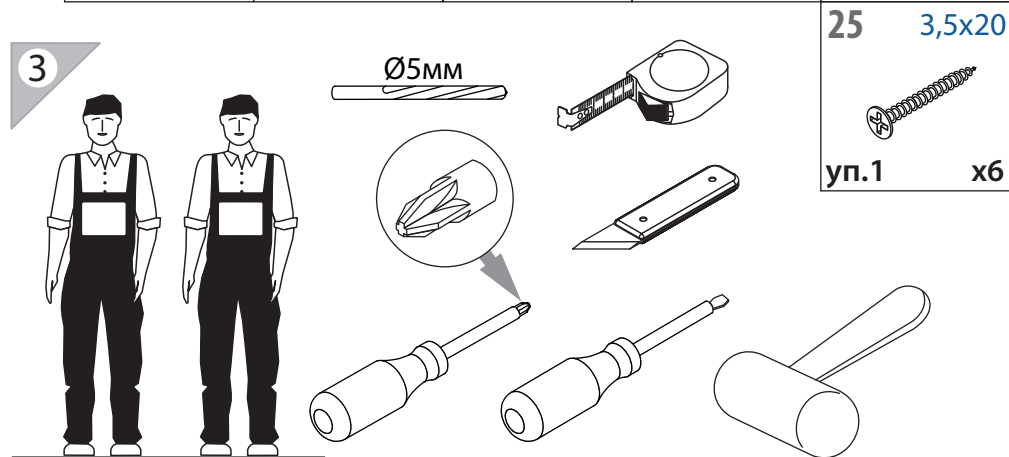

1 3x16 уп.1 x39	2 3.5x16 уп.1 x19	3 3.5x16 уп.1 x12	4 M4x16 уп.1 x14	5 6.3x11.5 уп.1 x4
6 15/16 уп.1 x28	7 уп.1 x28	8 Ø8 уп.1 x32	9 RV8 уп.1 x3	10 Ø15 уп.1 x28
11 уп.1 x2	12 6x11.5 уп.1 x16	13 уп.1 x3	14 уп.1 x4	15 уп.1 x4
16 уп.1 x7	17 уп.1 x2	18 уп.1 x6	19 уп.1 x4	l=350 x4
20 l=338 уп.1 x4	21 уп.1 x2	22 уп.1 x1	23 Ø20 уп.1 x4	24 уп.1 x2