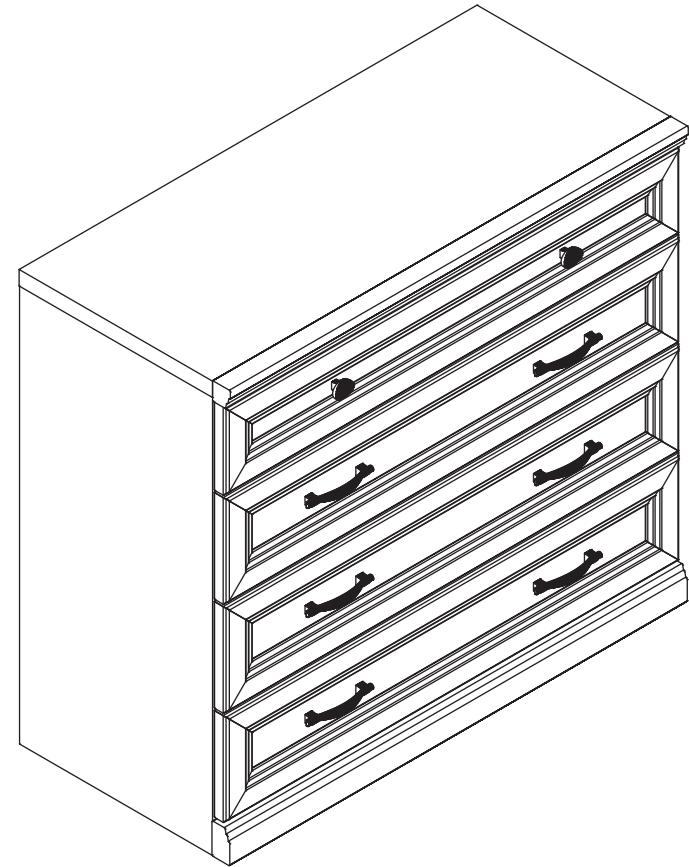

инструкция по сборке

Комод

арт. 2132

габаритные размеры

высота: 814 мм

ширина: 902 мм

глубина: 416 мм

единая справочная служба: