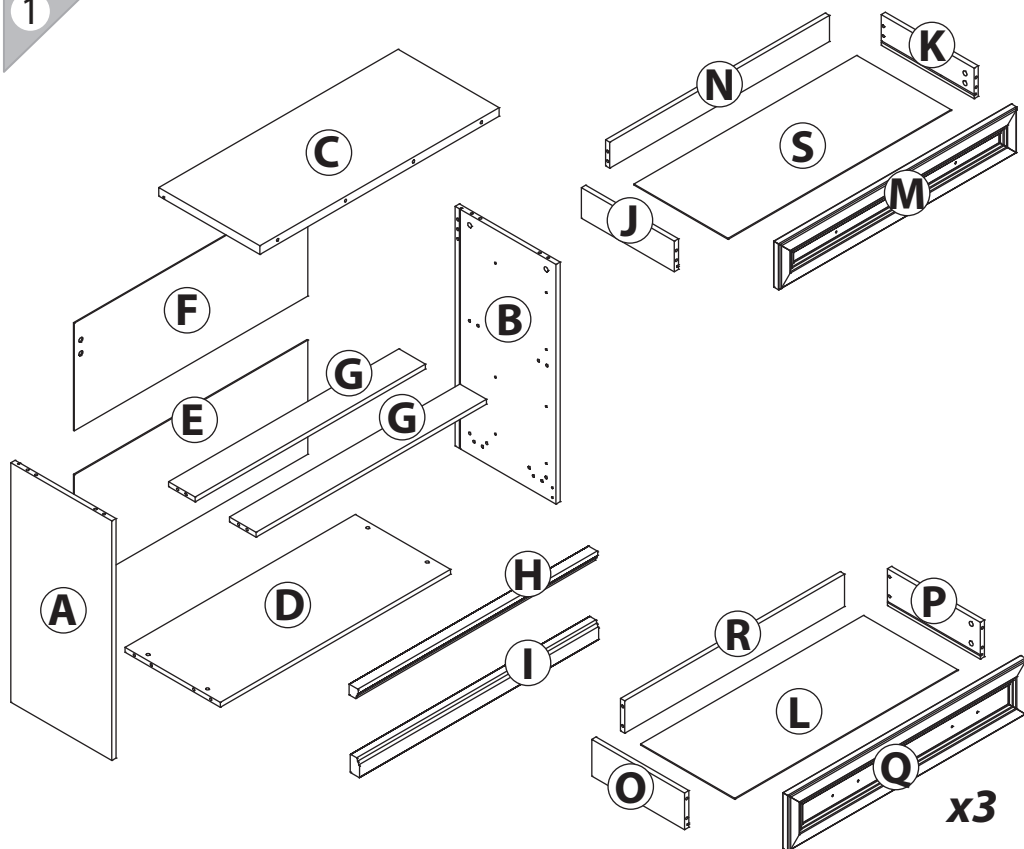

1

поз.	название детали	№ упак.	кол-во, шт.	длина, мм	ширина, мм
A	Стенка боковая левая	1	1	782	380
B	Стенка боковая правая	1	1	782	380
C	Крышка	1	1	902	381
D	Дно	1	1	868	359
E	Стенка задняя	1	1	880	373
F	Стенка задняя	1	1	880	352
G	Царга	1	2	868	100
H	Планка декоративная	1	1	902	35
I	Цоколь	1	1	901	60
J	Бок ящика левый	1	1	350	100
K	Бок ящика правый	1	1	350	100
L	Дно ящика	1	3	840	355
M	Панель ящика	2	1	150	896
N	Стенка задняя ящика	1	1	828	85
O	Бок ящика левый	1	3	350	120
P	Бок ящика правый	1	3	350	120
Q	Панель ящика	2	3	182	896
R	Стенка задняя ящика	1	3	828	106
S	Дно ящика	1	1	840	355