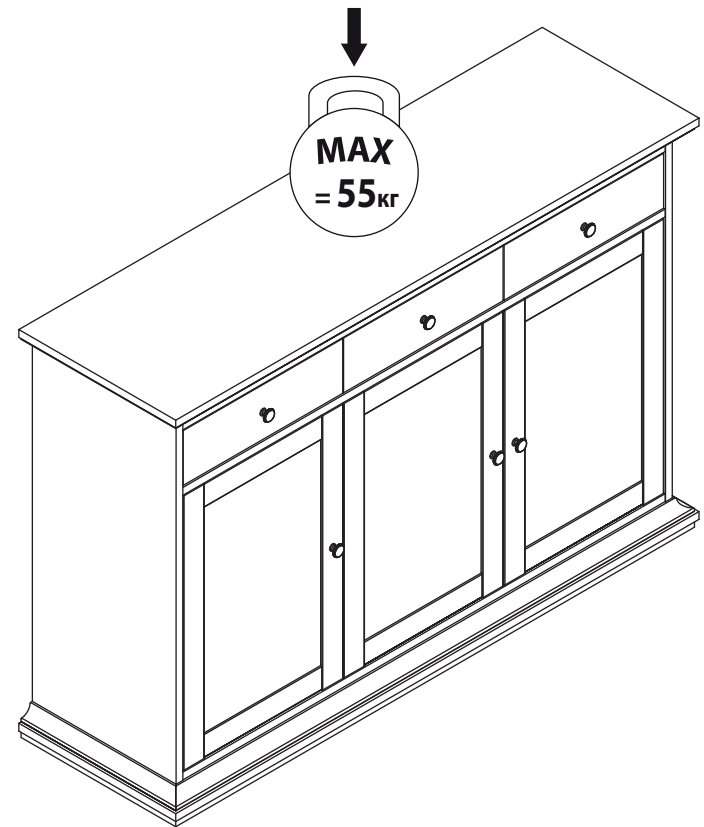

инструкция по сборке

**Буфет**  
арт. 7475

габаритные размеры

высота: 947 мм  
ширина: 1388 мм  
глубина: 416 мм

единая справочная служба:  
**8 800 100-50-22**  
(звонок по России бесплатный)

**LAZURIT**

1

40

поз.	название детали	№ упак.	кол-во, шт.	длина, мм	ширина, мм
A	Стенка боковая левая	3	1	822	381
B	Стенка боковая правая	3	1	822	381
C	Крышка	1	1	1388	416
D	Дно	2	1	1388	416
E	Стенка промежуточная	1	2	636	337
F	Царга	2	1	1280	120
G	Дно	1	1	1376	410
G1	Дно	2	1	1280	360
H	Стенка задняя	1	1	898	424
H1	Стенка задняя левая	1	1	898	432
H2	Стенка задняя правая	1	1	898	432
I	Планка декоративная	1	2	410	48
J	Планка декоративная	1	2	410	48
K	Планка декоративная	1	1	1376	48
L	Планка декоративная	1	1	1376	48
M	Стенка промежуточная	2	2	340	132
N	Царга	2	1	1280	110
O	Царга	2	1	1280	110
P	Царга	2	1	1280	110
Q	Полка стяжная	2	1	408	334
Q1	Полка стяжная	2	2	418	334
R	Бок ящика левый	3	3	300	100
S	Бок ящика правый	3	3	300	100
T	Стенка задняя ящика	3	2	378	86
U	Стенка задняя ящика	3	1	368	86
V	Дно ящика	1	2	390	303
W	Дно ящика	1	1	380	303
Y	Планка	3	2	340	90
X	Панель ящика правая	2	1	126	423
X1	Панель ящика	2	1	126	423
X2	Панель ящика левая	2	1	126	423
Z	Дверь	4	3	630	423