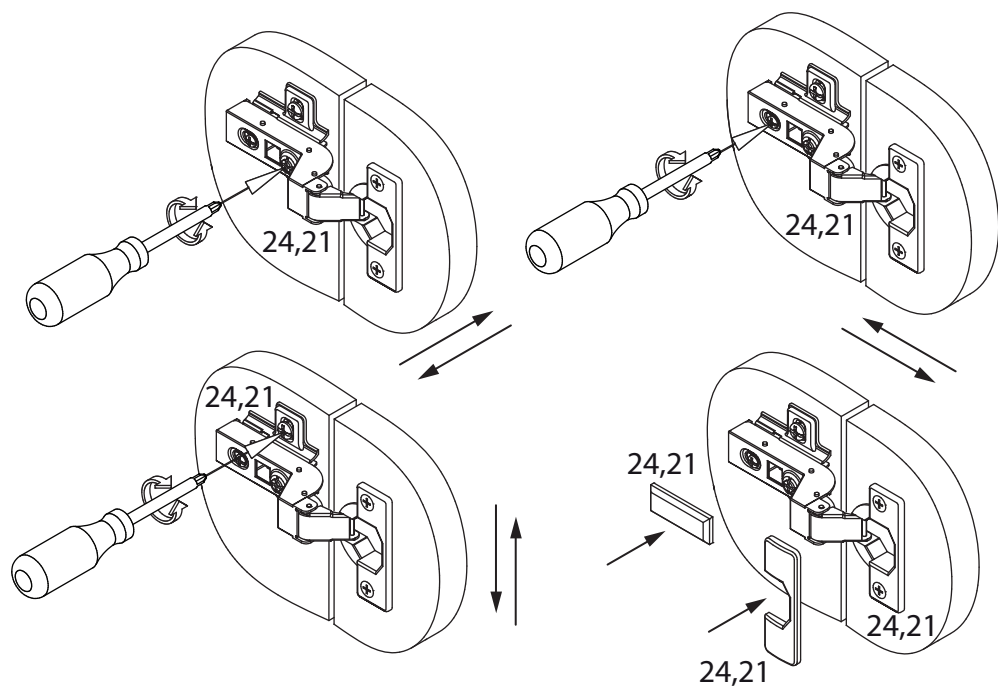

инструкция по сборке

**Буфет**  
арт. 7475

габаритные размеры

высота: 947 мм  
ширина: 1388 мм  
глубина: 416 мм

единая справочная служба:  
**8 800 100-50-22**  
(звонок по России бесплатный)

**LAZURIT**

1

40

поз.	название детали	№ упак.	кол-во, шт.	длина, мм	ширина, мм
A	Стенка боковая левая	3	1	822	381
B	Стенка боковая правая	3	1	822	381
C	Крышка	1	1	1388	416
D	Дно	2	1	1388	416
E	Стенка промежуточная	1	2	636	337
F	Царга	2	1	1280	120
G	Дно	1	1	1376	410
G1	Дно	2	1	1280	360
H	Стенка задняя	1	1	898	424
H1	Стенка задняя левая	1	1	898	432
H2	Стенка задняя правая	1	1	898	432
I	Планка декоративная	1	2	410	48
J	Планка декоративная	1	2	410	48
K	Планка декоративная	1	1	1376	48
L	Планка декоративная	1	1	1376	48
M	Стенка промежуточная	2	2	340	132
N	Царга	2	1	1280	110
O	Царга	2	1	1280	110
P	Царга	2	1	1280	110
Q	Полка стяжная	2	1	408	334
Q1	Полка стяжная	2	2	418	334
R	Бок ящика левый	3	3	300	100
S	Бок ящика правый	3	3	300	100
T	Стенка задняя ящика	3	2	378	86
U	Стенка задняя ящика	3	1	368	86
V	Дно ящика	1	2	390	303
W	Дно ящика	1	1	380	303
Y	Планка	3	2	340	90
X	Панель ящика правая	2	1	126	423
X1	Панель ящика	2	1	126	423
X2	Панель ящика левая	2	1	126	423
Z	Дверь	4	3	630	423

2

1  уп.3 x12	2  уп.3 x4	3  уп.3 x6	4  уп.3 x32	5  уп.3 x36
6  уп.3 x1	7  уп.3 x28	8  уп.3 x30	9  уп.3 x20	10  уп.3 x12
11  уп.3 x6	12  уп.3 x8	13  уп.3 x12	14  уп.3 x8	15  уп.3 x2
16  уп.3 x6	17  уп.3 x6	18  уп.3 x1	19  уп.3 x3	
20  уп.3 x2	21  уп.3 x2	22  уп.3 x12	23  уп.3 x12	24  уп.3 x4
25  уп.3 x12	26  уп.3 x4	27  уп.3 x4	28  уп.3 x36	