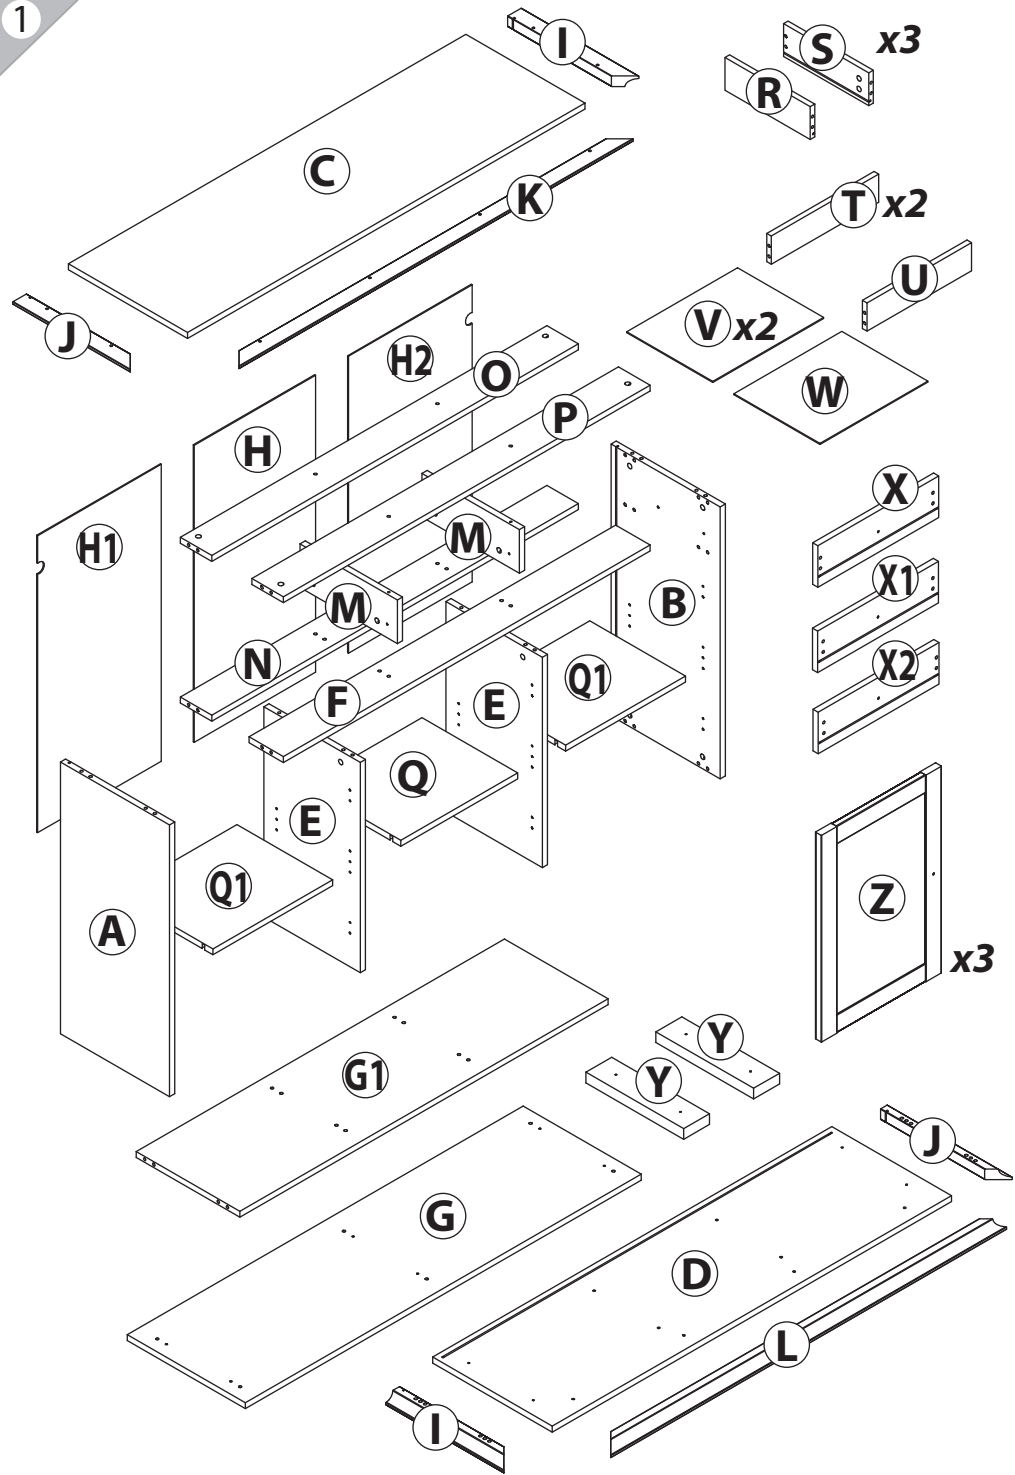

инструкция по сборке

**Буфет**  
арт. 7475

габаритные размеры

высота: 947 мм  
ширина: 1388 мм  
глубина: 416 мм

единая справочная служба:  
**8 800 100-50-22**  
(звонок по России бесплатный)

**LAZURIT**

1

40

поз.	название детали	№ упак.	кол-во, шт.	длина, мм	ширина, мм
A	Стенка боковая левая	3	1	822	381
B	Стенка боковая правая	3	1	822	381
C	Крышка	1	1	1388	416
D	Дно	2	1	1388	416
E	Стенка промежуточная	1	2	636	337
F	Царга	2	1	1280	120
G	Дно	1	1	1376	410
G1	Дно	2	1	1280	360
H	Стенка задняя	1	1	898	424
H1	Стенка задняя левая	1	1	898	432
H2	Стенка задняя правая	1	1	898	432
I	Планка декоративная	1	2	410	48
J	Планка декоративная	1	2	410	48
K	Планка декоративная	1	1	1376	48
L	Планка декоративная	1	1	1376	48
M	Стенка промежуточная	2	2	340	132
N	Царга	2	1	1280	110
O	Царга	2	1	1280	110
P	Царга	2	1	1280	110
Q	Полка стяжная	2	1	408	334
Q1	Полка стяжная	2	2	418	334
R	Бок ящика левый	3	3	300	100
S	Бок ящика правый	3	3	300	100
T	Стенка задняя ящика	3	2	378	86
U	Стенка задняя ящика	3	1	368	86
V	Дно ящика	1	2	390	303
W	Дно ящика	1	1	380	303
Y	Планка	3	2	340	90
X	Панель ящика правая	2	1	126	423
X1	Панель ящика	2	1	126	423
X2	Панель ящика левая	2	1	126	423
Z	Дверь	4	3	630	423

2

1  уп.3 x12	2  уп.3 x4	3  уп.3 x6	4  уп.3 x32	5  уп.3 x36
6  уп.3 x1	7  уп.3 x28	8  уп.3 x30	9  уп.3 x20	10  уп.3 x12
11  уп.3 x6	12  уп.3 x8	13  уп.3 x12	14  уп.3 x8	15  уп.3 x2
16  уп.3 x6	17  уп.3 x6	18  уп.3 x1	19  уп.3 x3	
20  уп.3 x2	21  уп.3 x2	22  уп.3 x12	23  уп.3 x12	24  уп.3 x4
25  уп.3 x12	26  уп.3 x4	27  уп.3 x4	28  уп.3 x36	