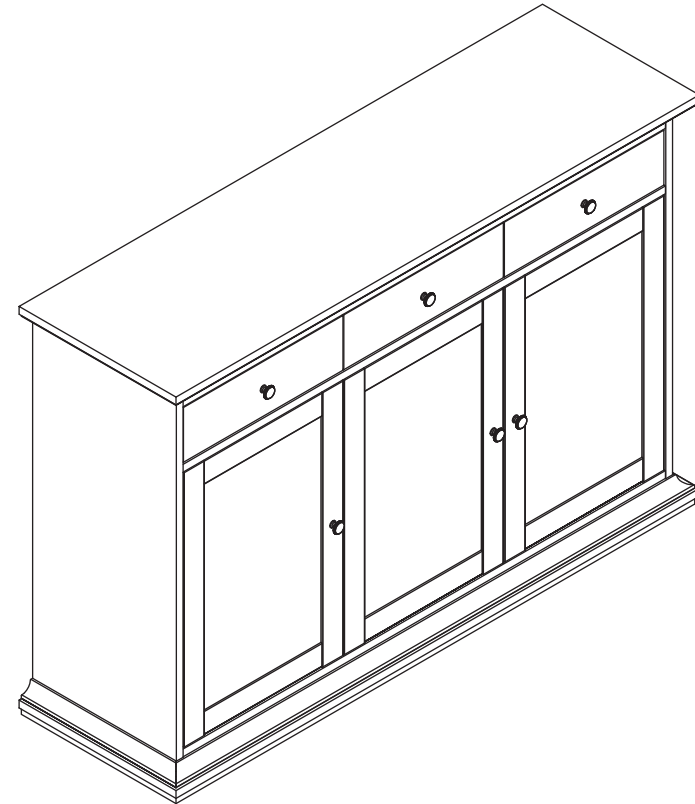

инструкция по сборке

**Буфет**  
арт. 7475

габаритные размеры

высота: 947 мм  
ширина: 1388 мм  
глубина: 416 мм

единая справочная служба:  
**8 800 100-50-22**  
(звонок по России бесплатный)

**LAZURIT**

1