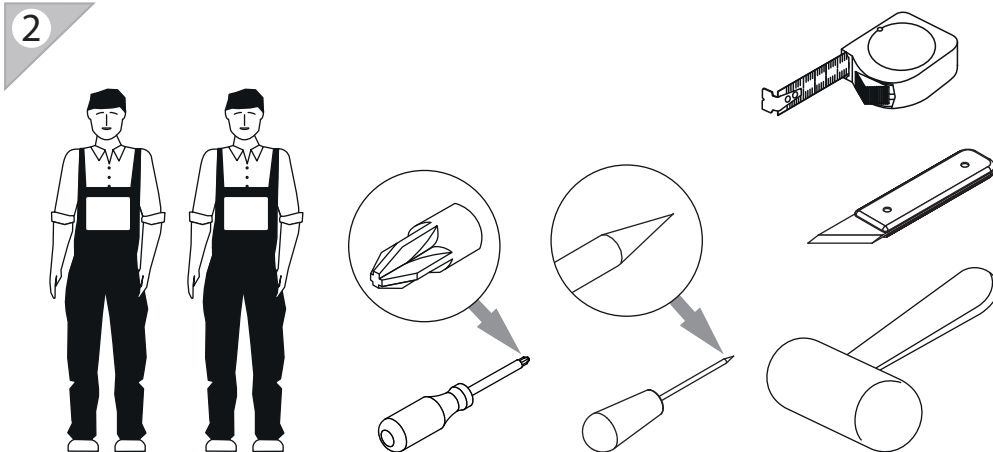

поз.	название детали	№ упак.	кол-во, шт.	длина, мм	ширина, мм
A	Стенка боковая левая	3	1	822	381
B	Стенка боковая правая	3	1	822	381
C	Крышка	1	1	1388	416
D	Дно	2	1	1388	416
E	Стенка промежуточная	1	2	636	337
F	Царга	2	1	1280	120
G	Дно	1	1	1376	410
G1	Дно	2	1	1280	360
H	Стенка задняя	1	1	898	424
H1	Стенка задняя левая	1	1	898	432
H2	Стенка задняя правая	1	1	898	432
I	Планка декоративная	1	2	410	48
J	Планка декоративная	1	2	410	48
K	Планка декоративная	1	1	1376	48
L	Планка декоративная	1	1	1376	48
M	Стенка промежуточная	2	2	340	132
N	Царга	2	1	1280	110
O	Царга	2	1	1280	110
P	Царга	2	1	1280	110
Q	Полка стяжная	2	1	408	334
Q1	Полка стяжная	2	2	418	334
R	Бок ящика левый	3	3	300	100
S	Бок ящика правый	3	3	300	100
T	Стенка задняя ящика	3	2	378	86
U	Стенка задняя ящика	3	1	368	86
V	Дно ящика	1	2	390	303
W	Дно ящика	1	1	380	303
Y	Планка	3	2	340	90
X	Панель ящика правая	2	1	126	423
X1	Панель ящика	2	1	126	423
X2	Панель ящика левая	2	1	126	423
Z	Дверь	4	3	630	423

2