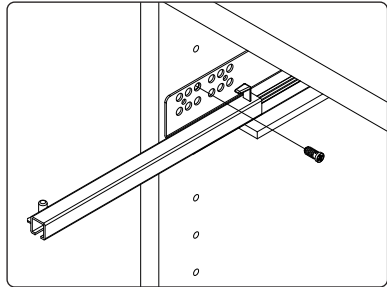

PIANO-V42
LHW - 760x1933x353
13. 10. 2021

6

7

8

9

10

12

11