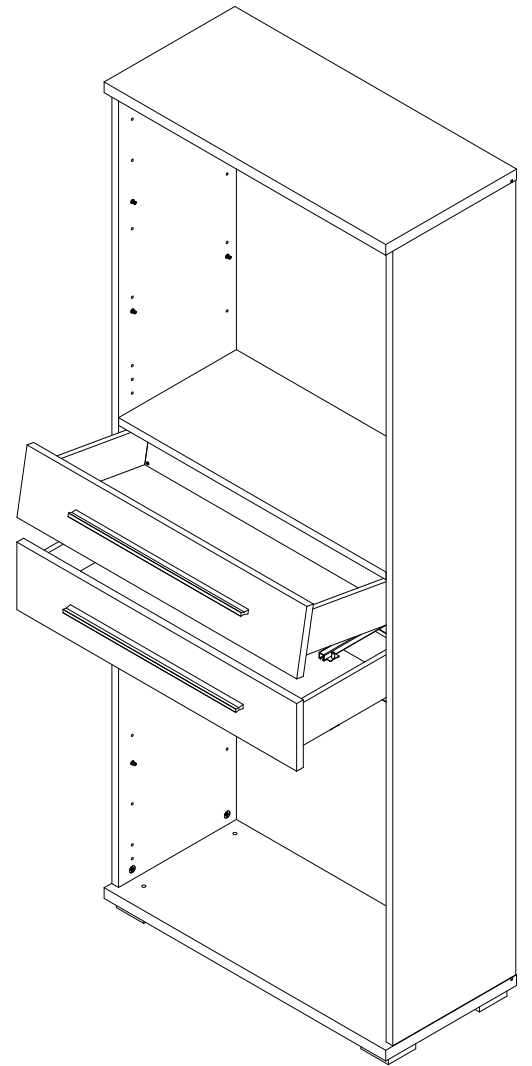

PIANO-V42
LHW - 760x1933x353
13. 10. 2021

6

7

8

9

10

12

11