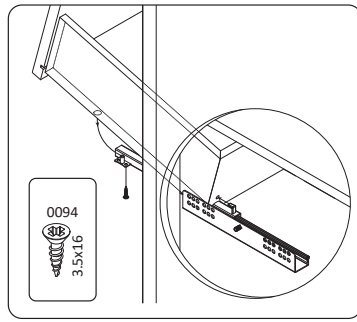

PIANO-V42
LHW - 760x1933x353
13. 10. 2021

6

7

8

9

10

12

11