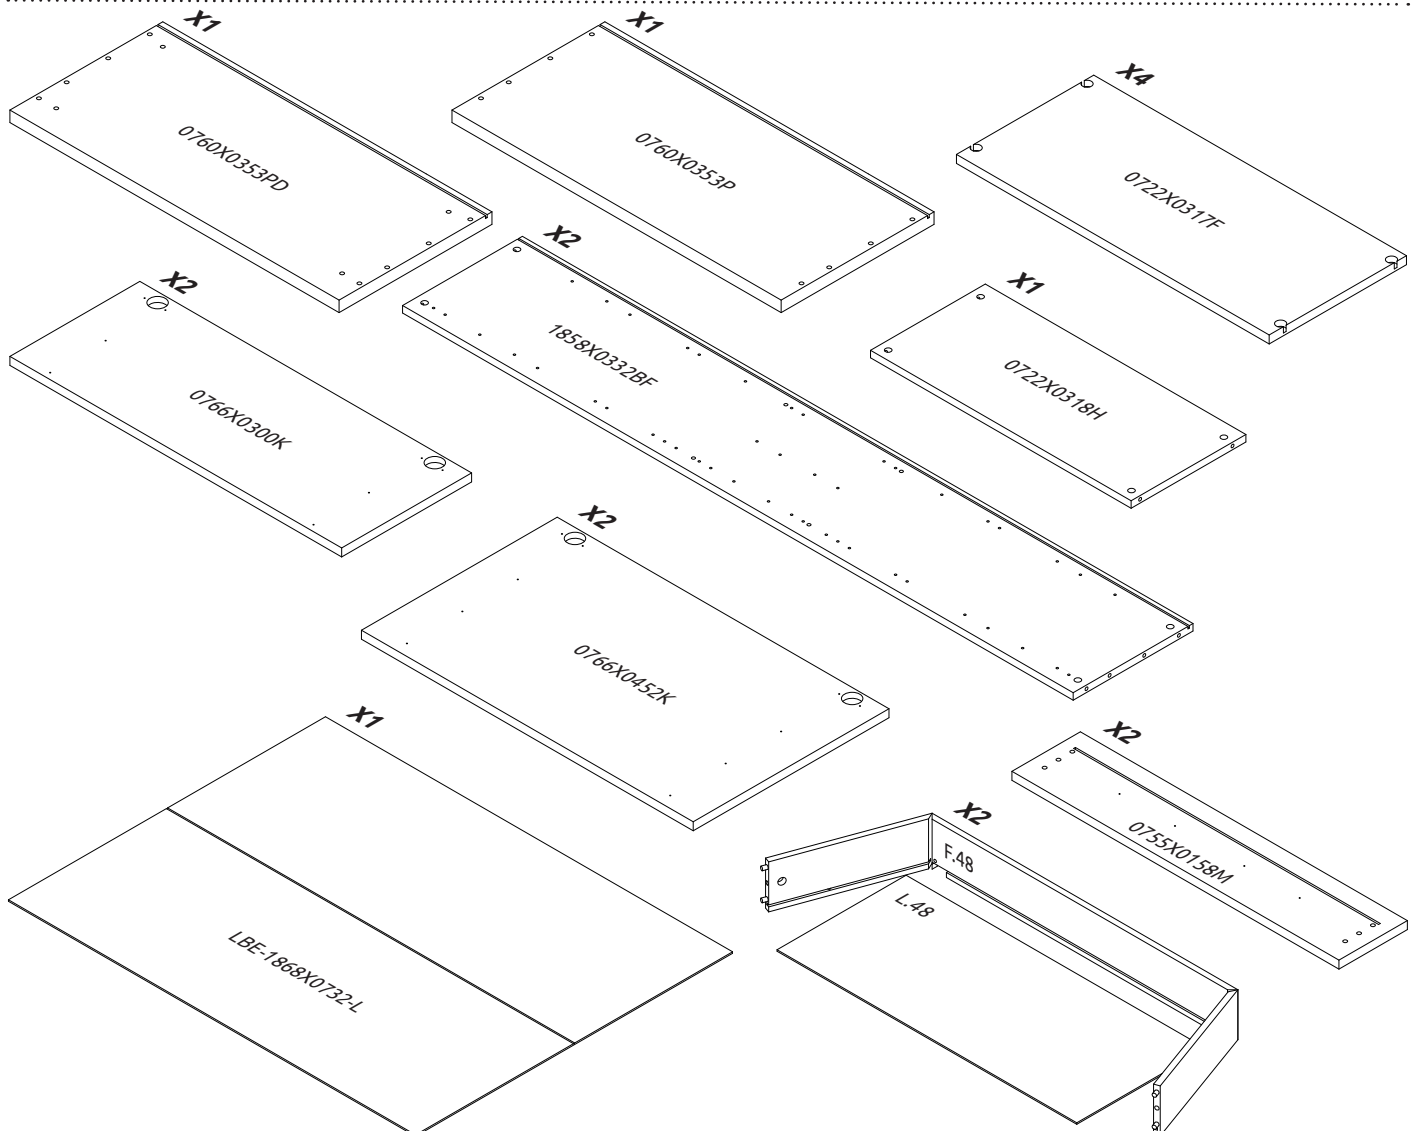

PIANO-V42
LHW - 760x1933x353
13. 10. 2021

6

7

8

9

10

12

11