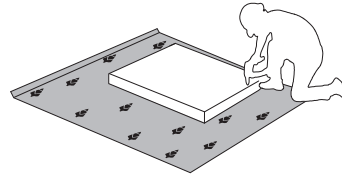

PIANO-V42
LHW - 760x1933x353
13. 10. 2021

6

7

8

9

10

12

11