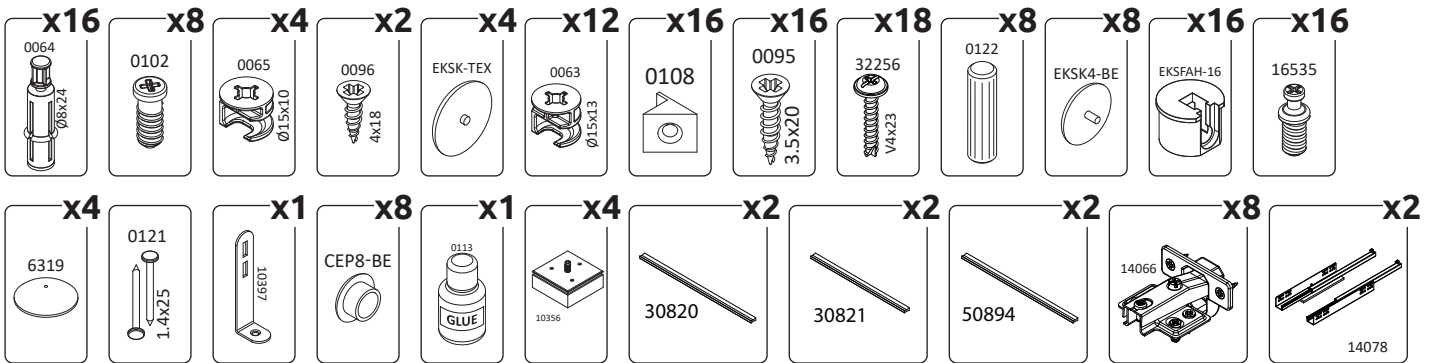

PIANO-V42
LHW - 760x1933x353
13. 10. 2021

6

7

8

9

10

12

11