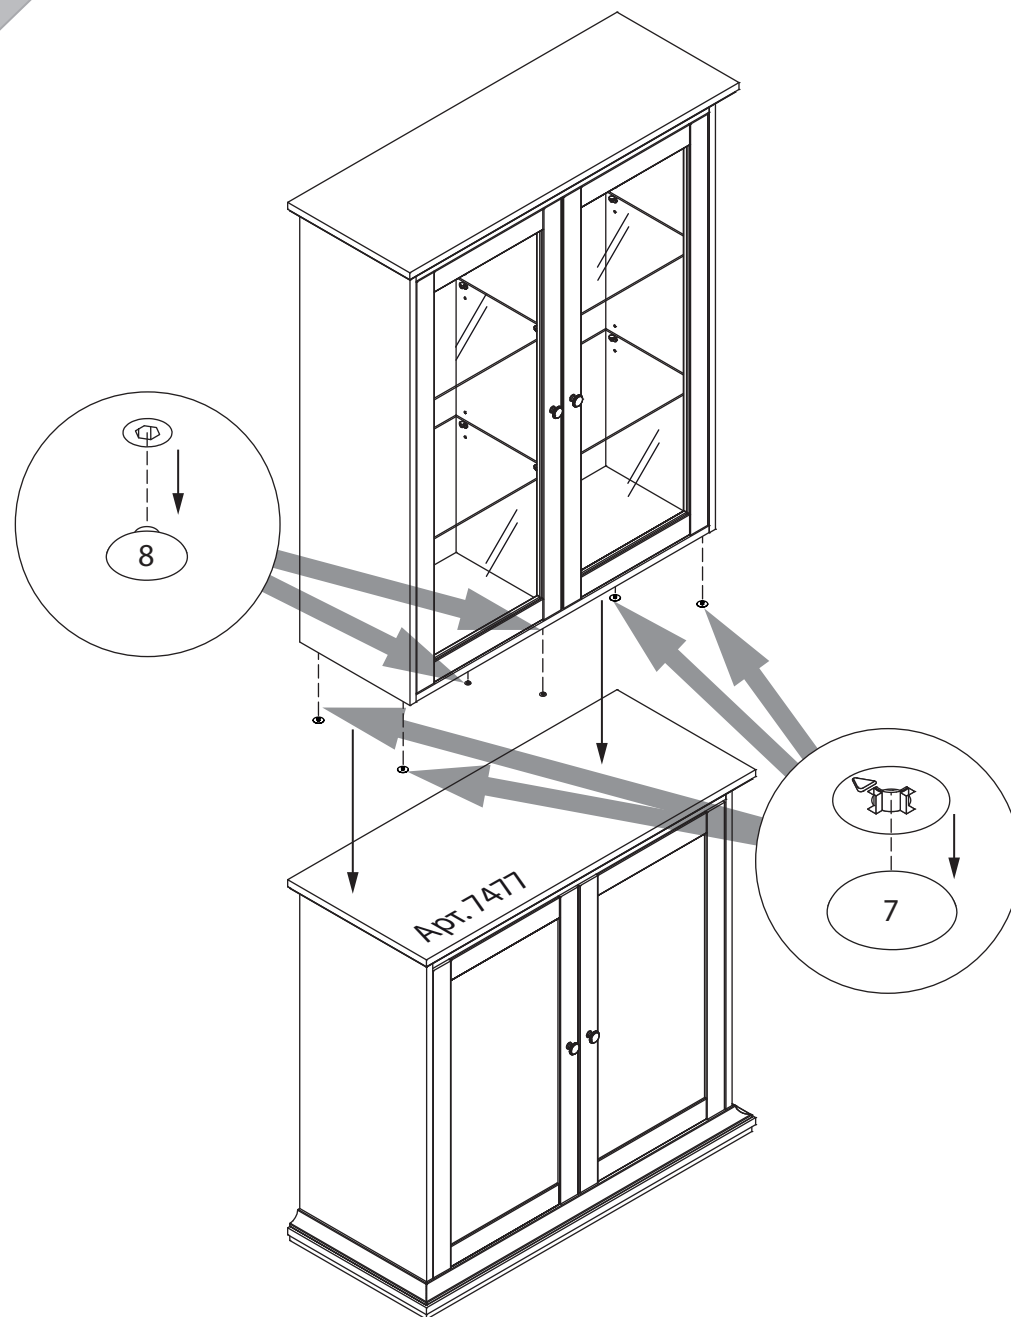

инструкция по сборке

**Шкаф**  
арт. 7471

габаритные размеры

высота: 1160 мм  
ширина: 988 мм  
глубина: 366 мм

единая справочная служба:  
**8 800 100-50-22**  
(звонок по России бесплатный)

**LAZURIT**

1

поз.	название детали	№ упак.	кол-во, шт.	длина, мм	ширина, мм
A	Стенка боковая левая	1	1	1110	331
B	Стенка боковая правая	1	1	1110	331
C	Крышка	1	1	988	366
D	Дно	1	1	880	330
E	Крышка	1	1	880	310
F	Стенка промежуточная	1	1	1074	287
G	Стенка задняя правая	1	1	1136	445
H	Стенка задняя левая	1	1	1136	445
I	Планка декоративная	1	1	976	48
J	Планка декоративная	1	1	360	48
K	Планка декоративная	1	1	360	48
L	Полка стекло	3	4	429	285
M	Дверь	2	2	1068	436

23

21

22

2

3

1 3.5x16  уп.1 x8	2 Ø5  уп.1 x32	3 7x50  уп.1 x4	4  уп.1 x12	5 Ø8  уп.1 x16
6 15/18  уп.1 x12	7 Ø15  уп.1 x8	8 Ø12  уп.1 x2	9 5x38  уп.1 x7	10 M4  уп.1 x1
11  уп.1 x2	12  уп.1 x6	13  уп.1 x8	14  уп.1 x2	15  уп.1 x1
16 Ø20  уп.1 x4	17 Ø5  уп.1 x16	18 3.5x20  уп.1 x4	19 RV8  уп.1 x8	