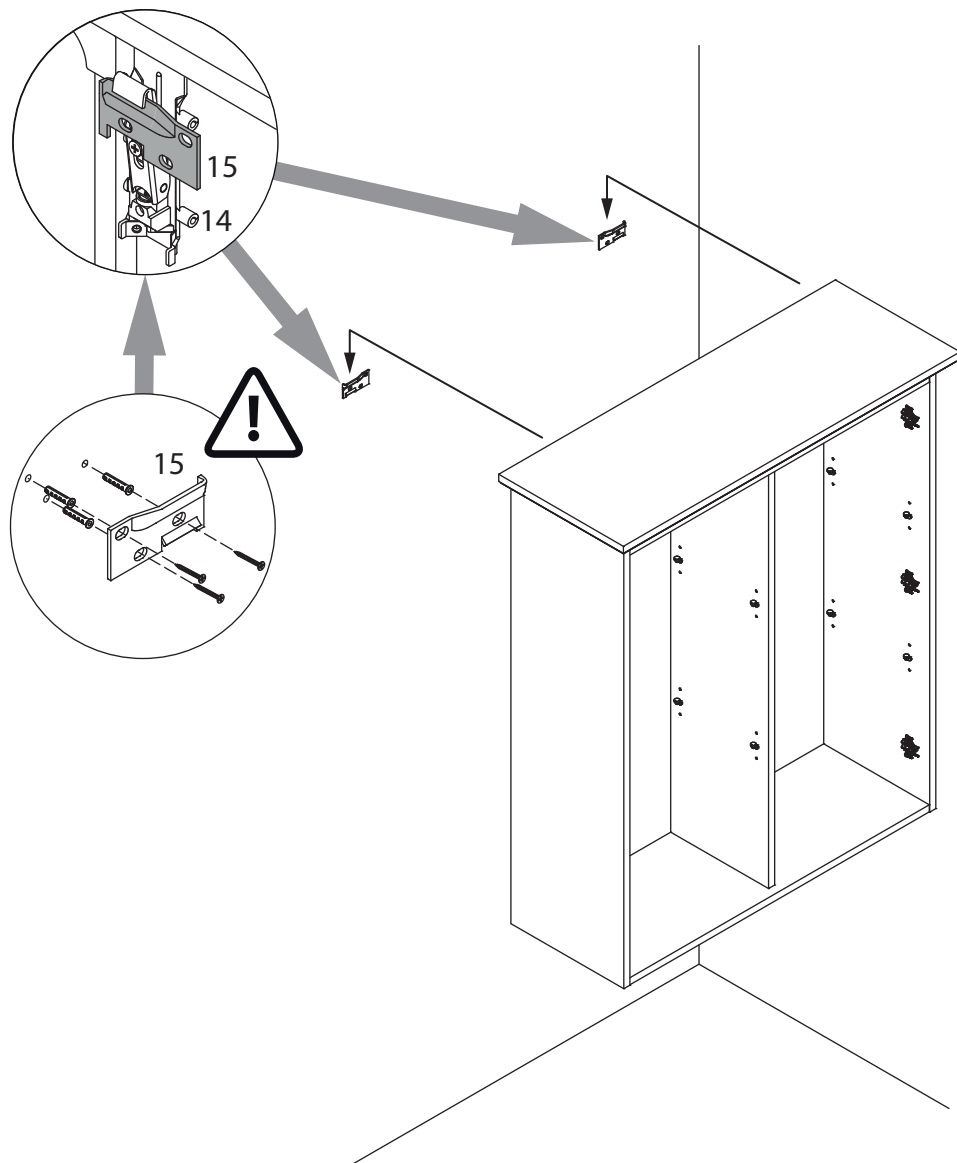

инструкция по сборке

**Шкаф**  
арт. 7471

габаритные размеры

высота: 1160 мм  
ширина: 988 мм  
глубина: 366 мм

единая справочная служба:  
**8 800 100-50-22**  
(звонок по России бесплатный)

**LAZURIT**

1

поз.	название детали	№ упак.	кол-во, шт.	длина, мм	ширина, мм
A	Стенка боковая левая	1	1	1110	331
B	Стенка боковая правая	1	1	1110	331
C	Крышка	1	1	988	366
D	Дно	1	1	880	330
E	Крышка	1	1	880	310
F	Стенка промежуточная	1	1	1074	287
G	Стенка задняя правая	1	1	1136	445
H	Стенка задняя левая	1	1	1136	445
I	Планка декоративная	1	1	976	48
J	Планка декоративная	1	1	360	48
K	Планка декоративная	1	1	360	48
L	Полка стекло	3	4	429	285
M	Дверь	2	2	1068	436

4

20

5

19

6

7

17

18

Осторожно стекло!  
Использовать безопасную поверхность.

16

Дюбели и шурупы для крепления шины к стене в упаковку изделия не входят.

8

9

10

15

12