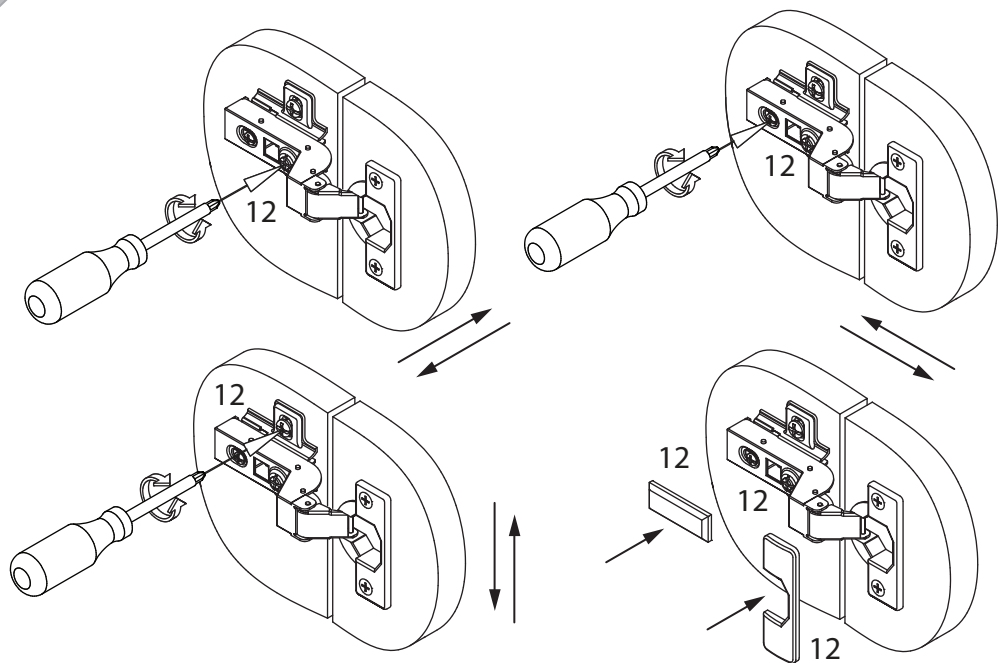

инструкция по сборке

**Шкаф**  
арт. 7471

габаритные размеры

высота: 1160 мм  
ширина: 988 мм  
глубина: 366 мм

единая справочная служба:  
**8 800 100-50-22**  
(звонок по России бесплатный)

**LAZURIT**

1

поз.	название детали	№ упак.	кол-во, шт.	длина, мм	ширина, мм
A	Стенка боковая левая	1	1	1110	331
B	Стенка боковая правая	1	1	1110	331
C	Крышка	1	1	988	366
D	Дно	1	1	880	330
E	Крышка	1	1	880	310
F	Стенка промежуточная	1	1	1074	287
G	Стенка задняя правая	1	1	1136	445
H	Стенка задняя левая	1	1	1136	445
I	Планка декоративная	1	1	976	48
J	Планка декоративная	1	1	360	48
K	Планка декоративная	1	1	360	48
L	Полка стекло	3	4	429	285
M	Дверь	2	2	1068	436

23

21

22

2

3

1 3.5x16  уп.1 x8	2 Ø5  уп.1 x32	3 7x50  уп.1 x4	4  уп.1 x12	5 Ø8  уп.1 x16
6 15/18  уп.1 x12	7 Ø15  уп.1 x8	8 Ø12  уп.1 x2	9 5x38  уп.1 x7	10 M4  уп.1 x1
11  уп.1 x2	12  уп.1 x6	13  уп.1 x8	14  уп.1 x2	15  уп.1 x1
16 Ø20  уп.1 x4	17 Ø5  уп.1 x16	18 3.5x20  уп.1 x4	19 RV8  уп.1 x8	