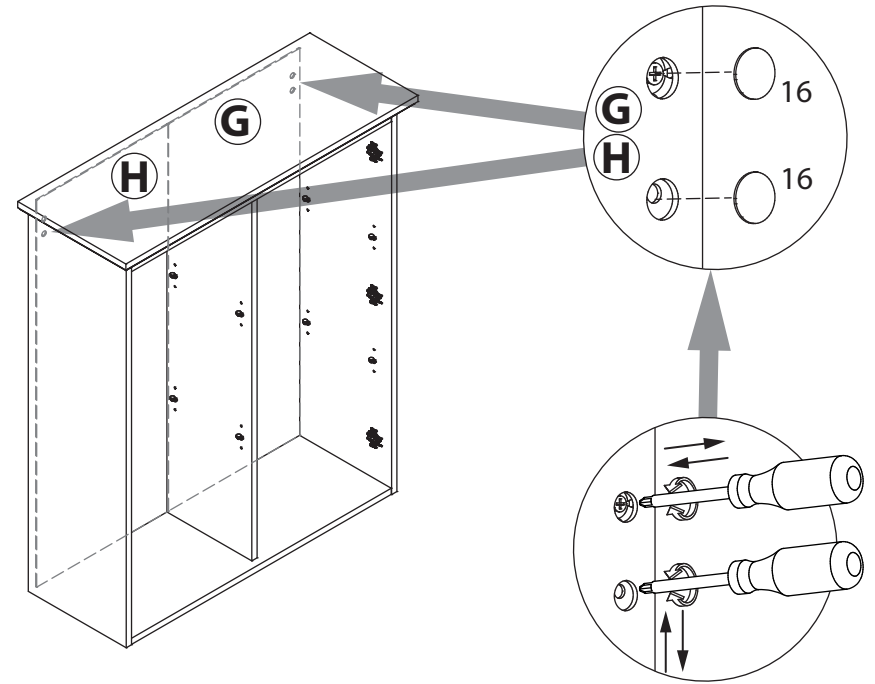

7

17

18

Осторожно стекло!
Использовать безопасную поверхность.