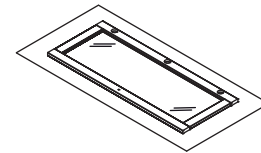

инструкция по сборке

**Шкаф**  
арт. 7471

габаритные размеры

высота: 1160 мм  
ширина: 988 мм  
глубина: 366 мм

единая справочная служба:  
**8 800 100-50-22**  
(звонок по России бесплатный)

**LAZURIT**

1

поз.	название детали	№ упак.	кол-во, шт.	длина, мм	ширина, мм
A	Стенка боковая левая	1	1	1110	331
B	Стенка боковая правая	1	1	1110	331
C	Крышка	1	1	988	366
D	Дно	1	1	880	330
E	Крышка	1	1	880	310
F	Стенка промежуточная	1	1	1074	287
G	Стенка задняя правая	1	1	1136	445
H	Стенка задняя левая	1	1	1136	445
I	Планка декоративная	1	1	976	48
J	Планка декоративная	1	1	360	48
K	Планка декоративная	1	1	360	48
L	Полка стекло	3	4	429	285
M	Дверь	2	2	1068	436

23

21

22

2

3

1 3.5x16  уп.1 x8	2 Ø5  уп.1 x32	3 7x50  уп.1 x4	4  уп.1 x12	5 Ø8  уп.1 x16
6 15/18  уп.1 x12	7 Ø15  уп.1 x8	8 Ø12  уп.1 x2	9 5x38  уп.1 x7	10 M4  уп.1 x1
11  уп.1 x2	12  уп.1 x6	13  уп.1 x8	14  уп.1 x2	15  уп.1 x1
16 Ø20  уп.1 x4	17 Ø5  уп.1 x16	18 3.5x20  уп.1 x4	19 RV8  уп.1 x8	

4

20

5

19

6

7

17

18

Осторожно стекло!  
Использовать безопасную поверхность.

16

Дюбели и шурупы для крепления шины к стене в упаковку изделия не входят.

8

9

10

15

12