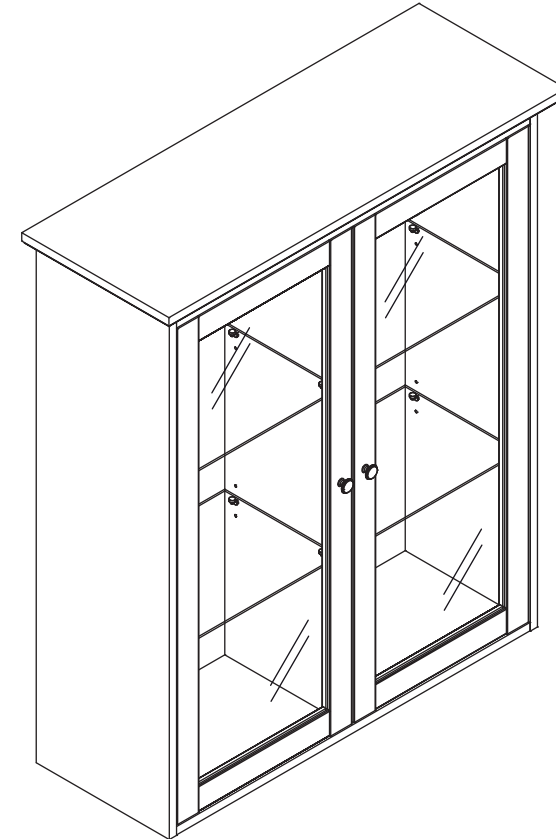

инструкция по сборке

**Шкаф**  
арт. 7471

габаритные размеры

высота: 1160 мм  
ширина: 988 мм  
глубина: 366 мм

единая справочная служба:  
**8 800 100-50-22**  
(звонок по России бесплатный)

**LAZURIT**

1

поз.	название детали	№ упак.	кол-во, шт.	длина, мм	ширина, мм
A	Стенка боковая левая	1	1	1110	331
B	Стенка боковая правая	1	1	1110	331
C	Крышка	1	1	988	366
D	Дно	1	1	880	330
E	Крышка	1	1	880	310
F	Стенка промежуточная	1	1	1074	287
G	Стенка задняя правая	1	1	1136	445
H	Стенка задняя левая	1	1	1136	445
I	Планка декоративная	1	1	976	48
J	Планка декоративная	1	1	360	48
K	Планка декоративная	1	1	360	48
L	Полка стекло	3	4	429	285
M	Дверь	2	2	1068	436