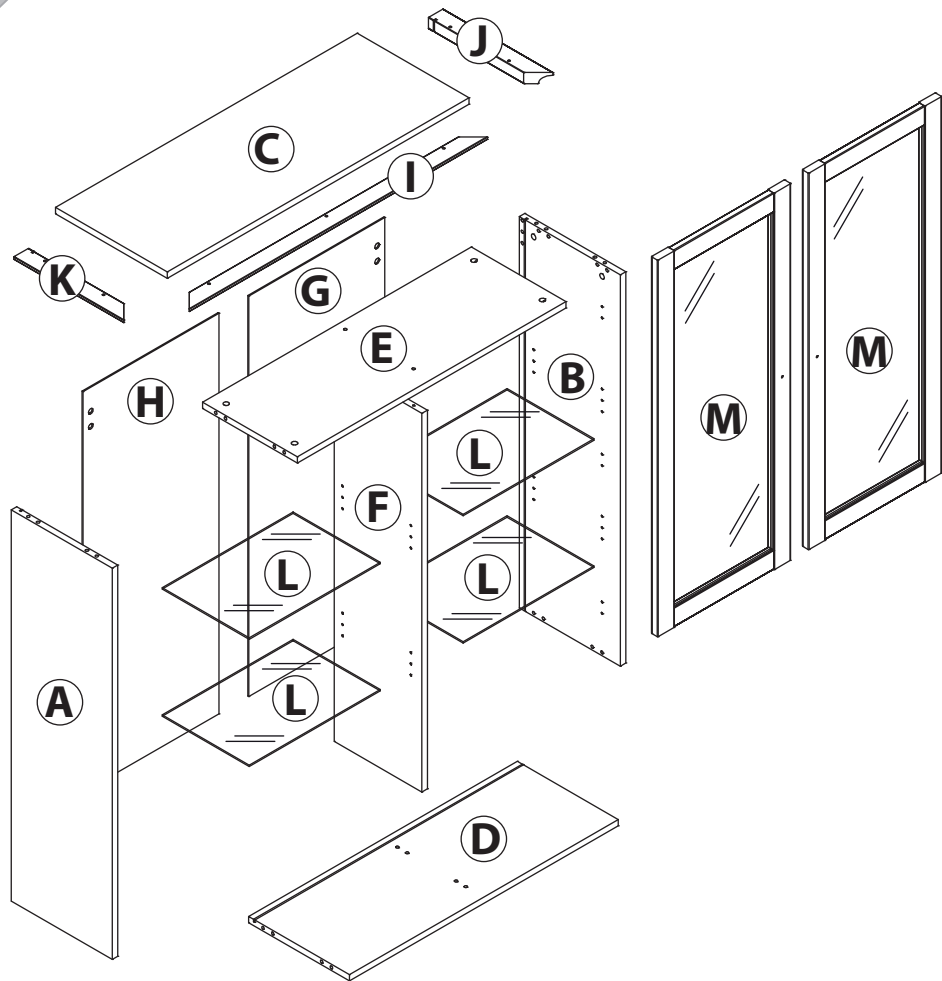

инструкция по сборке

**Шкаф**  
арт. 7471

габаритные размеры

высота: 1160 мм  
ширина: 988 мм  
глубина: 366 мм

единая справочная служба:  
**8 800 100-50-22**  
(звонок по России бесплатный)

**LAZURIT**

1

поз.	название детали	№ упак.	кол-во, шт.	длина, мм	ширина, мм
A	Стенка боковая левая	1	1	1110	331
B	Стенка боковая правая	1	1	1110	331
C	Крышка	1	1	988	366
D	Дно	1	1	880	330
E	Крышка	1	1	880	310
F	Стенка промежуточная	1	1	1074	287
G	Стенка задняя правая	1	1	1136	445
H	Стенка задняя левая	1	1	1136	445
I	Планка декоративная	1	1	976	48
J	Планка декоративная	1	1	360	48
K	Планка декоративная	1	1	360	48
L	Полка стекло	3	4	429	285
M	Дверь	2	2	1068	436

23

21

22

2

3

1 3.5x16  уп.1 x8	2 Ø5  уп.1 x32	3 7x50  уп.1 x4	4  уп.1 x12	5 Ø8  уп.1 x16
6 15/18  уп.1 x12	7 Ø15  уп.1 x8	8 Ø12  уп.1 x2	9 5x38  уп.1 x7	10 M4  уп.1 x1
11  уп.1 x2	12  уп.1 x6	13  уп.1 x8	14  уп.1 x2	15  уп.1 x1
16 Ø20  уп.1 x4	17 Ø5  уп.1 x16	18 3.5x20  уп.1 x4	19 RV8  уп.1 x8	