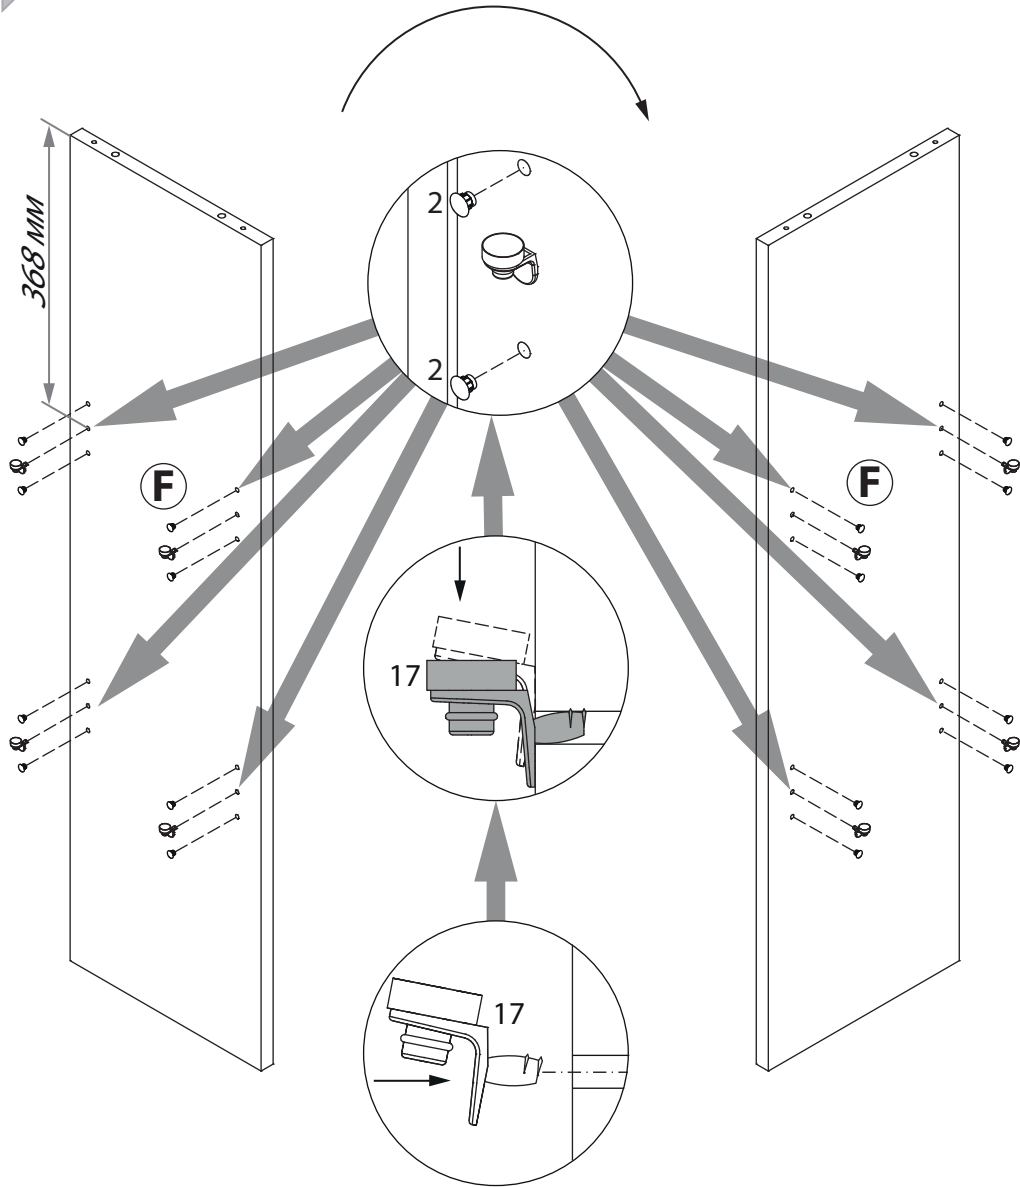

инструкция по сборке

**Шкаф**  
арт. 7471

габаритные размеры

высота: 1160 мм  
ширина: 988 мм  
глубина: 366 мм

единая справочная служба:  
**8 800 100-50-22**  
(звонок по России бесплатный)

**LAZURIT**

1

поз.	название детали	№ упак.	кол-во, шт.	длина, мм	ширина, мм
A	Стенка боковая левая	1	1	1110	331
B	Стенка боковая правая	1	1	1110	331
C	Крышка	1	1	988	366
D	Дно	1	1	880	330
E	Крышка	1	1	880	310
F	Стенка промежуточная	1	1	1074	287
G	Стенка задняя правая	1	1	1136	445
H	Стенка задняя левая	1	1	1136	445
I	Планка декоративная	1	1	976	48
J	Планка декоративная	1	1	360	48
K	Планка декоративная	1	1	360	48
L	Полка стекло	3	4	429	285
M	Дверь	2	2	1068	436

23

21

22

2

3

1 3.5x16  уп.1 x8	2 Ø5  уп.1 x32	3 7x50  уп.1 x4	4  уп.1 x12	5 Ø8  уп.1 x16
6 15/18  уп.1 x12	7 Ø15  уп.1 x8	8 Ø12  уп.1 x2	9 5x38  уп.1 x7	10 M4  уп.1 x1
11  уп.1 x2	12  уп.1 x6	13  уп.1 x8	14  уп.1 x2	15  уп.1 x1
16 Ø20  уп.1 x4	17 Ø5  уп.1 x16	18 3.5x20  уп.1 x4	19 RV8  уп.1 x8	

4

20

5

19

6

7

17

18

Осторожно стекло!  
Использовать безопасную поверхность.

16

Дюбели и шурупы для крепления шины к стене в упаковку изделия не входят.

8

9

10

15

12