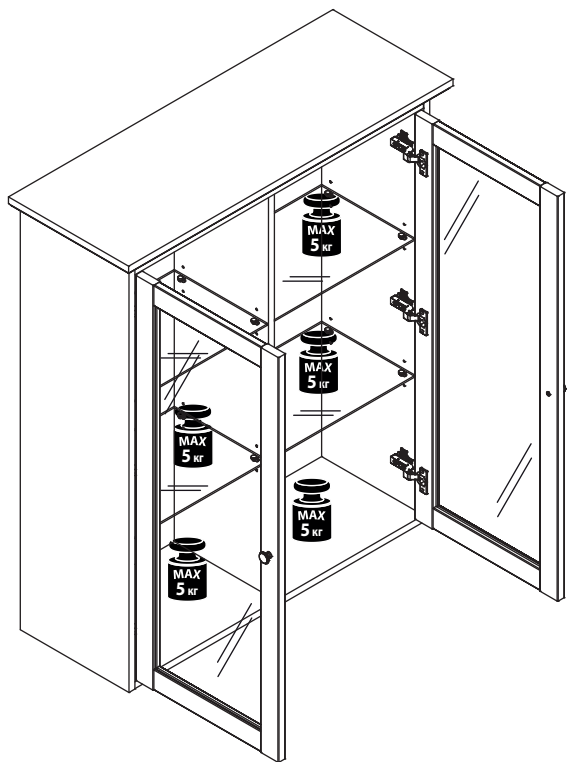

инструкция по сборке

**Шкаф**  
арт. 7471

габаритные размеры

высота: 1160 мм  
ширина: 988 мм  
глубина: 366 мм

единая справочная служба:  
**8 800 100-50-22**  
(звонок по России бесплатный)

**LAZURIT**

1

поз.	название детали	№ упак.	кол-во, шт.	длина, мм	ширина, мм
A	Стенка боковая левая	1	1	1110	331
B	Стенка боковая правая	1	1	1110	331
C	Крышка	1	1	988	366
D	Дно	1	1	880	330
E	Крышка	1	1	880	310
F	Стенка промежуточная	1	1	1074	287
G	Стенка задняя правая	1	1	1136	445
H	Стенка задняя левая	1	1	1136	445
I	Планка декоративная	1	1	976	48
J	Планка декоративная	1	1	360	48
K	Планка декоративная	1	1	360	48
L	Полка стекло	3	4	429	285
M	Дверь	2	2	1068	436

23

21

22

2

3

1 3.5x16  уп.1 x8	2 Ø5  уп.1 x32	3 7x50  уп.1 x4	4  уп.1 x12	5 Ø8  уп.1 x16
6 15/18  уп.1 x12	7 Ø15  уп.1 x8	8 Ø12  уп.1 x2	9 5x38  уп.1 x7	10 M4  уп.1 x1
11  уп.1 x2	12  уп.1 x6	13  уп.1 x8	14  уп.1 x2	15  уп.1 x1
16 Ø20  уп.1 x4	17 Ø5  уп.1 x16	18 3.5x20  уп.1 x4	19 RV8  уп.1 x8	