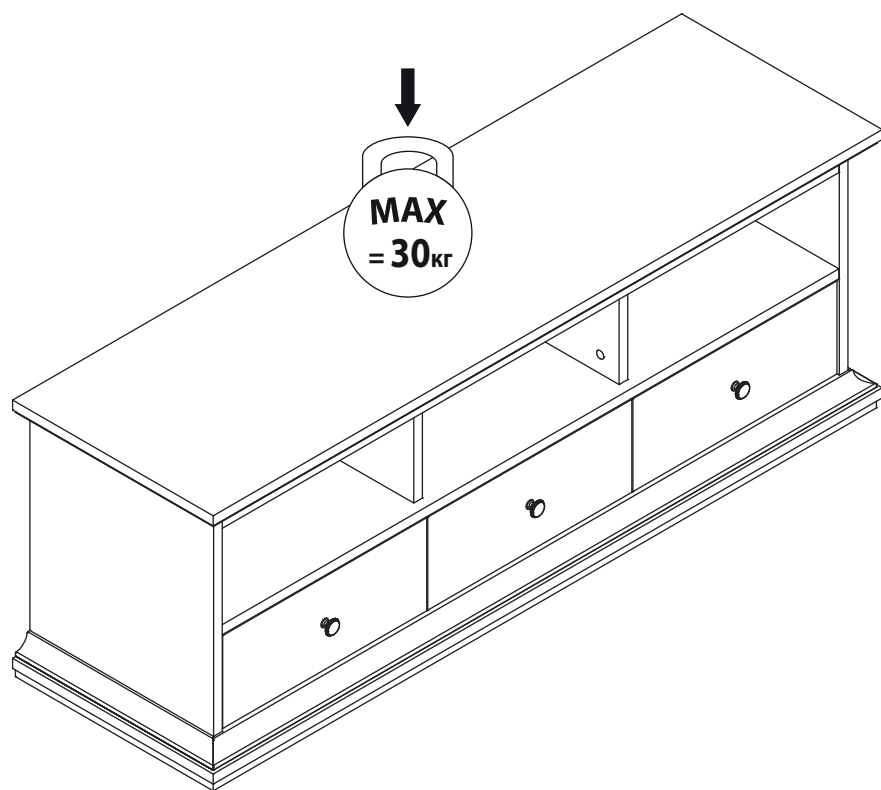

инструкция по сборке

**Тумба**  
арт. 7479

габаритные размеры

высота: 507 мм  
ширина: 1388 мм  
глубина: 416 мм

единая справочная служба:  
**8 800 100-50-22**  
(звонок по России бесплатный)

**LAZURIT**

1

поз.	название детали	№ упак.	кол-во, шт.	длина, мм	ширина, мм
A	Стенка боковая левая	2	1	382	381
B	Стенка боковая правая	2	1	382	381
C	Крышка	2	1	1388	416
D	Дно	2	1	1388	416
E	Стенка промежуточная левая	2	1	340	205
F	Стенка промежуточная правая	2	1	340	205
G	Дно	2	1	1376	410
H	Стенка задняя	2	1	1292	228
I	Планка декоративная	2	2	410	48
J	Планка декоративная	2	2	410	48
K	Планка декоративная	2	1	1376	48
L	Планка декоративная	2	1	1376	48
M	Стенка промежуточная левая	2	1	340	173
N	Стенка промежуточная правая	2	1	340	173
O	Царга	1	1	1280	110
P	Царга	1	1	1280	110
Q	Полка стяжная	1	1	1280	360
R	Бок ящика левый	1	3	300	120
S	Бок ящика правый	1	3	300	120
T	Стенка задняя ящика	1	2	378	106
U	Стенка задняя ящика	1	1	368	106
V	Дно ящика	1	2	390	303
W	Дно ящика	1	1	380	303
X	Панель ящика правая	1	1	167	423
Y	Панель ящика	1	1	167	423
Z	Панель ящика левая	1	1	167	423