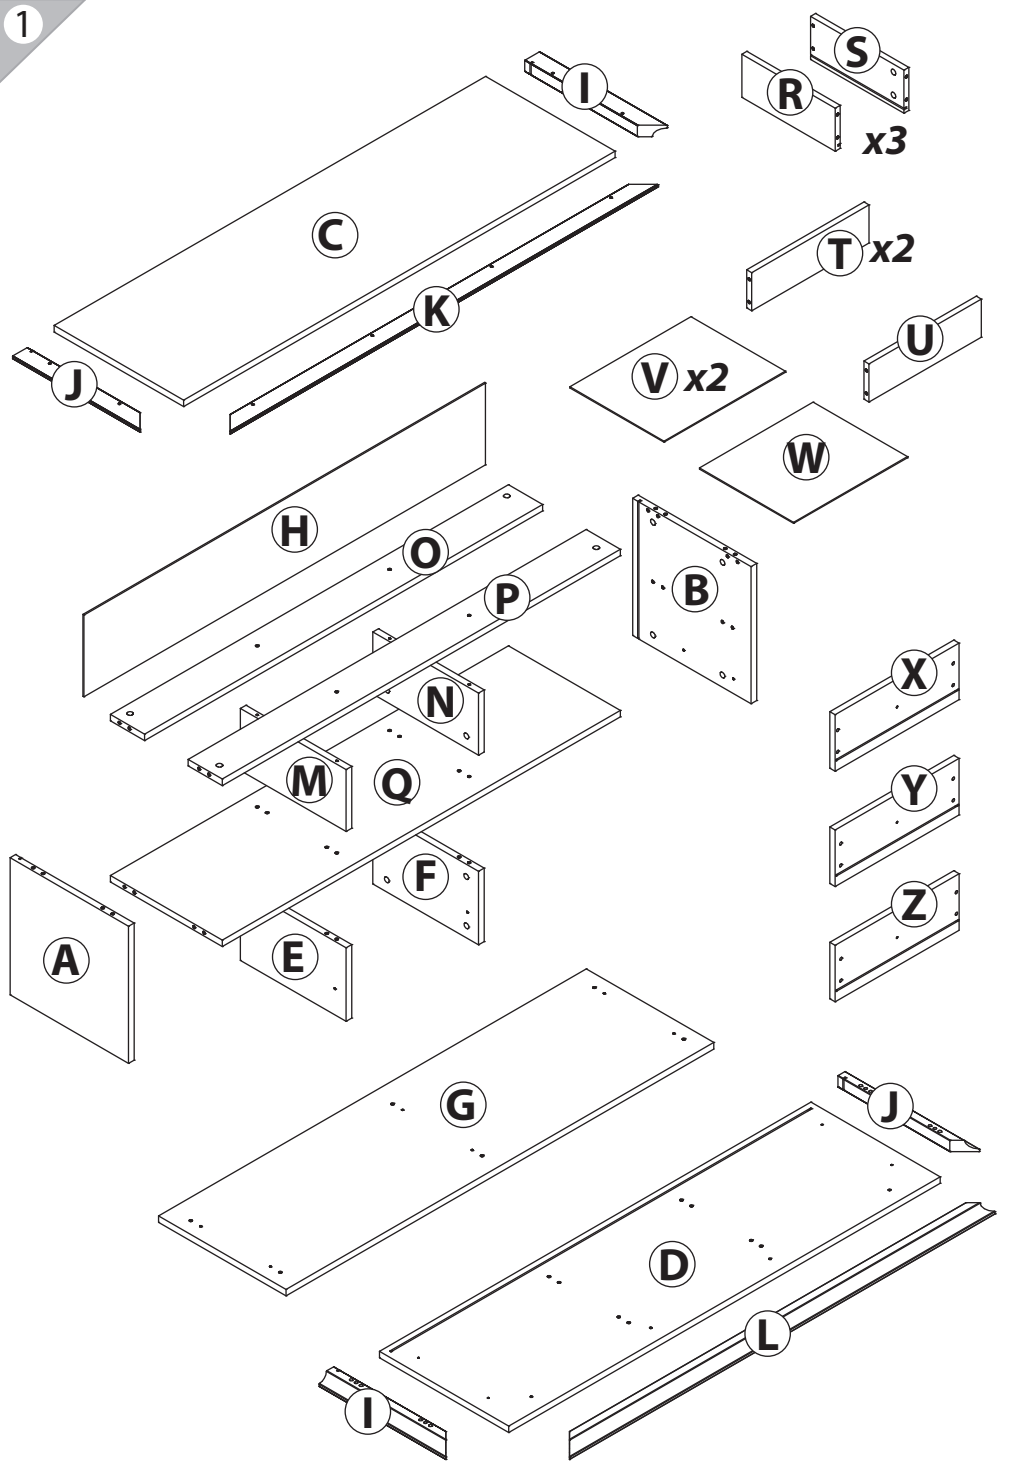

инструкция по сборке

**Тумба**  
арт. 7479

габаритные размеры

высота: 507 мм  
ширина: 1388 мм  
глубина: 416 мм

единая справочная служба:  
**8 800 100-50-22**  
(звонок по России бесплатный)

**LAZURIT**

1

поз.	название детали	№ упак.	кол-во, шт.	длина, мм	ширина, мм
A	Стенка боковая левая	2	1	382	381
B	Стенка боковая правая	2	1	382	381
C	Крышка	2	1	1388	416
D	Дно	2	1	1388	416
E	Стенка промежуточная левая	2	1	340	205
F	Стенка промежуточная правая	2	1	340	205
G	Дно	2	1	1376	410
H	Стенка задняя	2	1	1292	228
I	Планка декоративная	2	2	410	48
J	Планка декоративная	2	2	410	48
K	Планка декоративная	2	1	1376	48
L	Планка декоративная	2	1	1376	48
M	Стенка промежуточная левая	2	1	340	173
N	Стенка промежуточная правая	2	1	340	173
O	Царга	1	1	1280	110
P	Царга	1	1	1280	110
Q	Полка стяжная	1	1	1280	360
R	Бок ящика левый	1	3	300	120
S	Бок ящика правый	1	3	300	120
T	Стенка задняя ящика	1	2	378	106
U	Стенка задняя ящика	1	1	368	106
V	Дно ящика	1	2	390	303
W	Дно ящика	1	1	380	303
X	Панель ящика правая	1	1	167	423
Y	Панель ящика	1	1	167	423
Z	Панель ящика левая	1	1	167	423