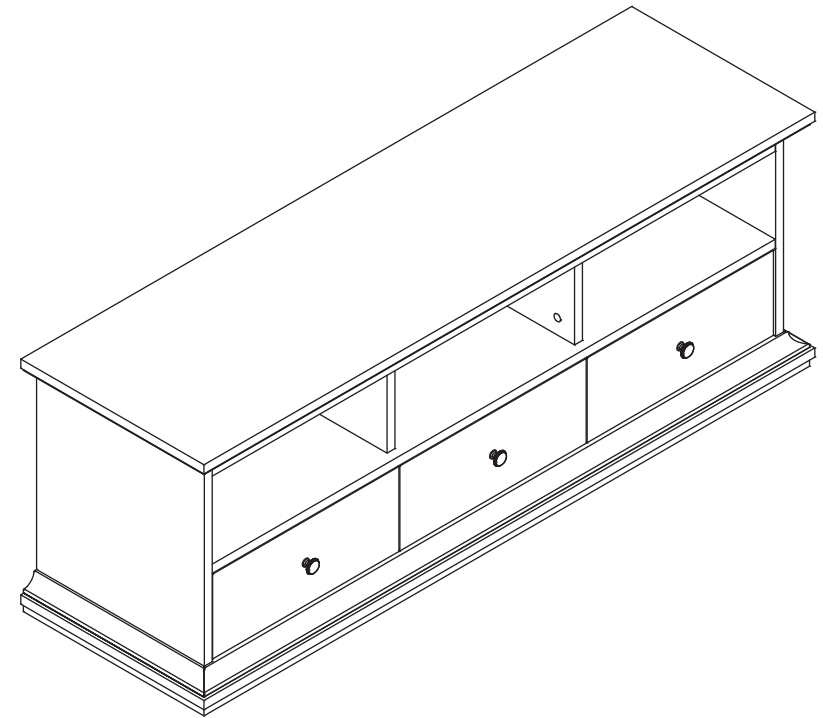

инструкция по сборке

**Тумба**  
арт. 7479

габаритные размеры

высота: 507 мм  
ширина: 1388 мм  
глубина: 416 мм

единая справочная служба:  
**8 800 100-50-22**  
(звонок по России бесплатный)

**LAZURIT**

1