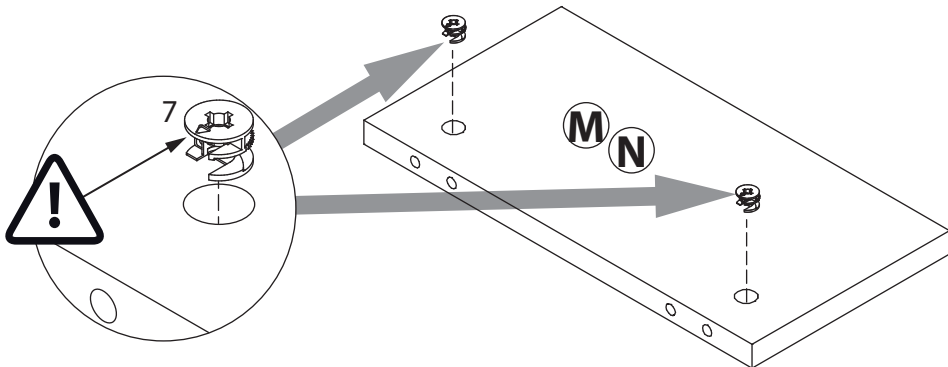

4

1 3x16 уп.1 x22	2 3.5x16 уп.1 x4	3 4x30 уп.1 x6	4 5x32 уп.1 x32	5 Ø8 уп.1 x32
6 M4 уп.1 x1	7 15/18 уп.1 x28	8 Ø15 уп.1 x32	9 5x38 уп.1 x16	10 15/15 уп.1 x12
11 уп.1 x3	12 RV8 уп.1 x5	13 5x10.5 уп.1 x12	14 7x50 уп.1 x4	15 уп.1 x2
16 M6x13 уп.1 x6	17 M6 уп.1 x6	18 M6 уп.1 x1	19 l=300 уп.1/2 x2/1	
20 уп.1 x2	21 уп.1 x4	22 Ø8x50 уп.1 x4		

5