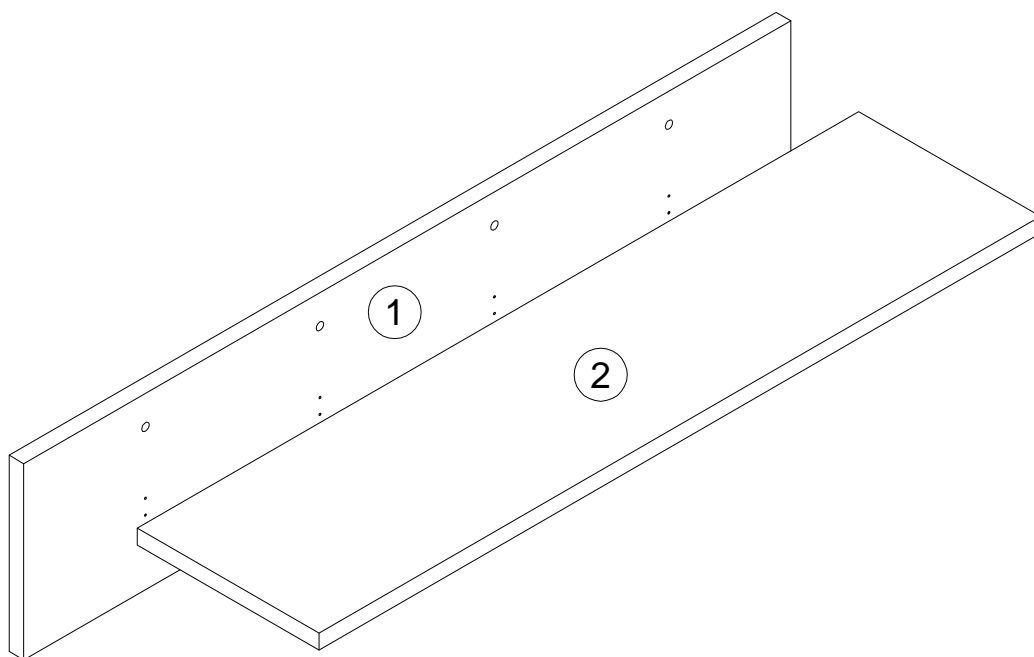

**EAC**

инструкция по сборке  
**Вешалка арт. 6231**

габаритные размеры

высота - 187 мм  
ширина - 844 мм  
глубина - 216 мм

единая справочная служба:  
**8 800 100-50-22**  
(звонок по России бесплатный)

**LAZURIT**  
FURNITURE FACTORY

поз.	наименование детали	№ упак.	шт.	длина, мм	ширина, мм
1	Стенка передняя	1	1	844	187
2	Стенка горизонтальная	1	1	794	200

2

3

- |   |   |  |   |  |
|---|---|--|---|--|
| <p><b>A</b></p>  <p><b>313034</b> x4</p> | <p><b>B</b></p>  <p>n4x16<br/><b>244540</b> x8</p> | <p><b>C</b></p>  <p>8x40<br/><b>013859</b> x2</p> | <p><b>D</b></p>  <p>5x50<br/><b>067952</b> x2</p> | <p><b>E</b></p>  <p>7x50<br/><b>101608</b> x4</p> |
|---|---|--|---|--|