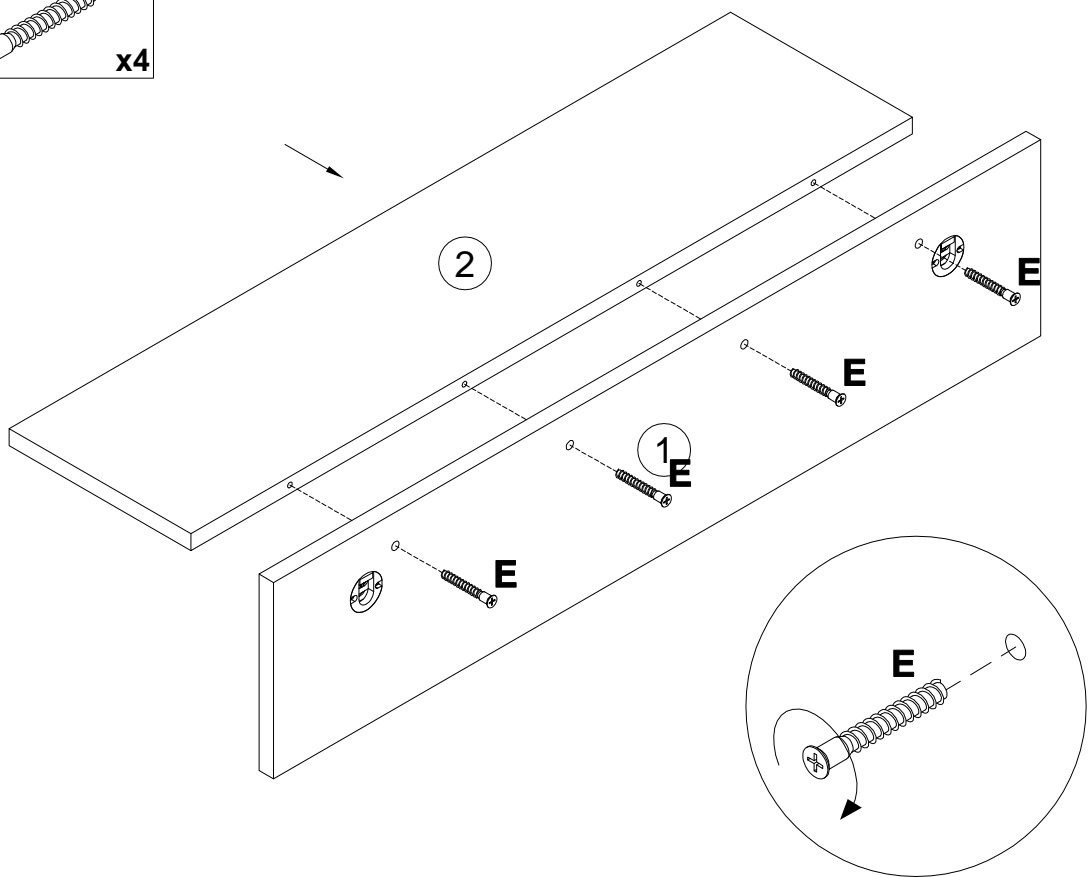

**EAC**

инструкция по сборке  
**Вешалка арт. 6231**

габаритные размеры

высота - 187 мм  
ширина - 844 мм  
глубина - 216 мм

единая справочная служба:  
**8 800 100-50-22**  
(звонок по России бесплатный)

**LAZURIT**  
FURNITURE FACTORY

поз.	наименование детали	№ упак.	шт.	длина, мм	ширина, мм
1	Стенка передняя	1	1	844	187
2	Стенка горизонтальная	1	1	794	200

2

3

- |   |   |  |   |  |
|---|---|--|---|--|
| <p><b>A</b></p>  <p><b>313034</b> x4</p> | <p><b>B</b></p>  <p>n4x16<br/><b>244540</b> x8</p> | <p><b>C</b></p>  <p>8x40<br/><b>013859</b> x2</p> | <p><b>D</b></p>  <p>5x50<br/><b>067952</b> x2</p> | <p><b>E</b></p>  <p>7x50<br/><b>101608</b> x4</p> |
|---|---|--|---|--|

4

<b>A</b> 313034  x4	<b>B</b> 244540 п4x16  x8
--	---

5

<b>E</b> 101608 7x50  x4
---

6

<b>C</b>	013859	8x40	<b>D</b>	067952	5x50
		x2			x2