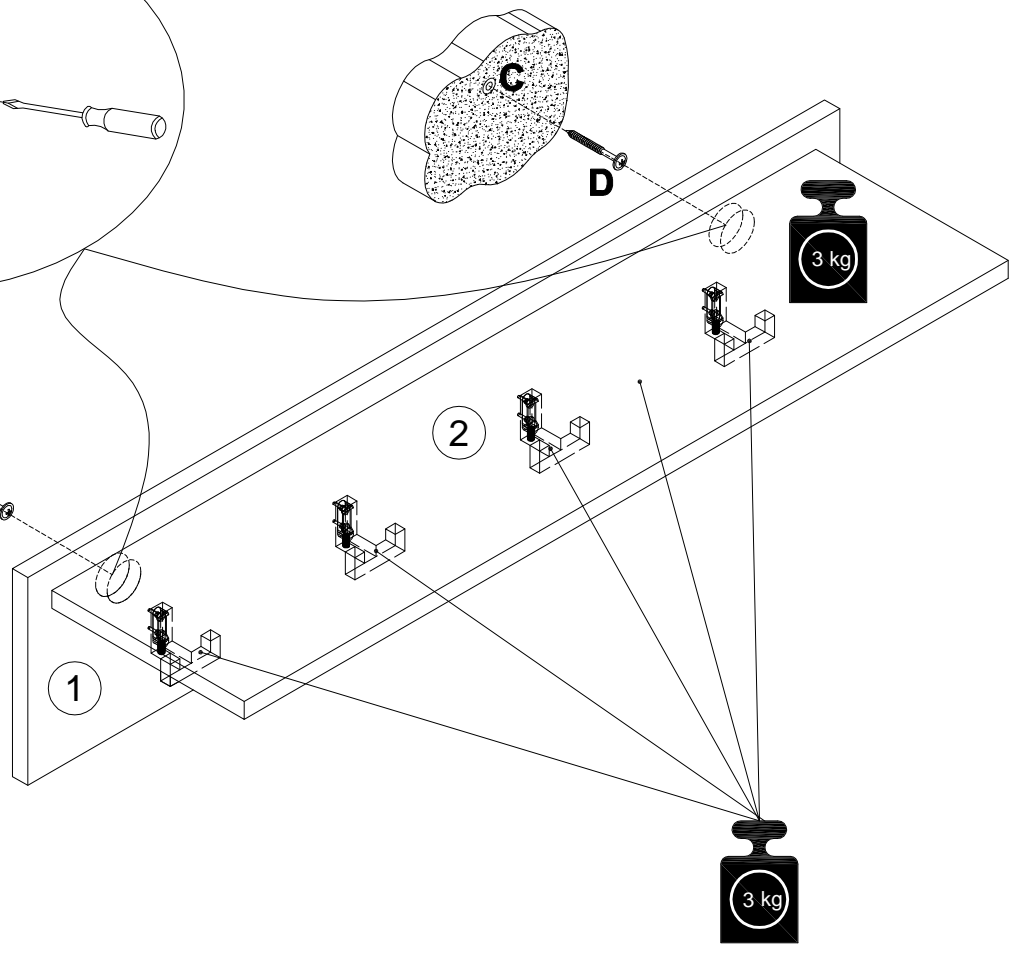

**EAC**

инструкция по сборке  
**Вешалка арт. 6231**

габаритные размеры

высота - 187 мм  
ширина - 844 мм  
глубина - 216 мм

единая справочная служба:  
**8 800 100-50-22**  
(звонок по России бесплатный)

4

<b>A</b> 313034  x4	<b>B</b> 244540 п4x16  x8
--	---

5

<b>E</b> 101608 7x50  x4
---

6

<b>C</b>	013859	8x40	<b>D</b>	067952	5x50
		x2			x2