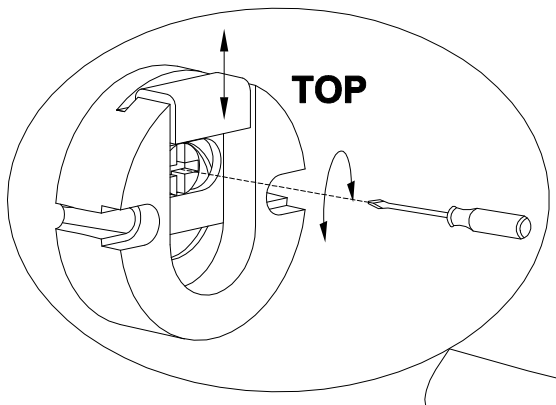

**EAC**

инструкция по сборке  
**Вешалка арт. 6231**

габаритные размеры

высота - 187 мм  
ширина - 844 мм  
глубина - 216 мм

единая справочная служба:  
**8 800 100-50-22**  
(звонок по России бесплатный)

4

<b>A</b> 313034  x4	<b>B</b> 244540 п4x16  x8
--	---

5

<b>E</b> 101608 7x50  x4
---

6

<b>C</b>	013859	8x40	<b>D</b>	067952	5x50
		x2			x2