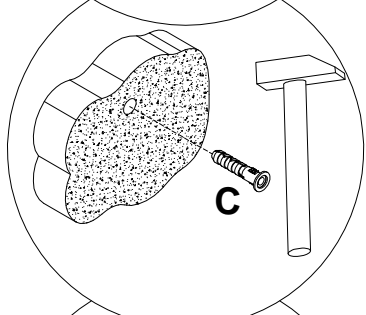

**EAC**

инструкция по сборке  
**Вешалка арт. 6231**

габаритные размеры

высота - 187 мм  
ширина - 844 мм  
глубина - 216 мм

единая справочная служба:  
**8 800 100-50-22**  
(звонок по России бесплатный)

**LAZURIT**  
FURNITURE FACTORY

поз.	наименование детали	№ упак.	шт.	длина, мм	ширина, мм
1	Стенка передняя	1	1	844	187
2	Стенка горизонтальная	1	1	794	200

2

3

- |   |   |  |   |  |
|---|---|--|---|--|
| <p><b>A</b></p>  <p><b>313034</b> x4</p> | <p><b>B</b></p>  <p>n4x16<br/><b>244540</b> x8</p> | <p><b>C</b></p>  <p>8x40<br/><b>013859</b> x2</p> | <p><b>D</b></p>  <p>5x50<br/><b>067952</b> x2</p> | <p><b>E</b></p>  <p>7x50<br/><b>101608</b> x4</p> |
|---|---|--|---|--|

4

<b>A</b> 313034  x4	<b>B</b> 244540 п4x16  x8
--	---

5

<b>E</b> 101608 7x50  x4
---

6

<b>C</b>	013859	8x40	<b>D</b>	067952	5x50
		x2			x2