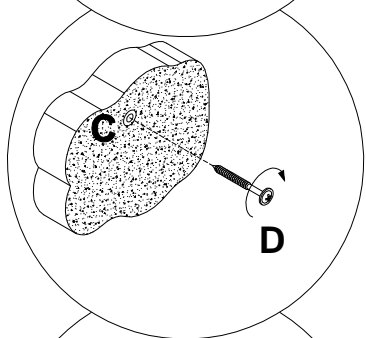

**EAC**

инструкция по сборке  
**Вешалка арт. 6231**

габаритные размеры

высота - 187 мм  
ширина - 844 мм  
глубина - 216 мм

единая справочная служба:  
**8 800 100-50-22**  
(звонок по России бесплатный)

4

<b>A</b> 313034  x4	<b>B</b> 244540 п4x16  x8
--	---

5

<b>E</b> 101608 7x50  x4
---

6

<b>C</b>	013859	8x40	<b>D</b>	067952	5x50
		x2			x2