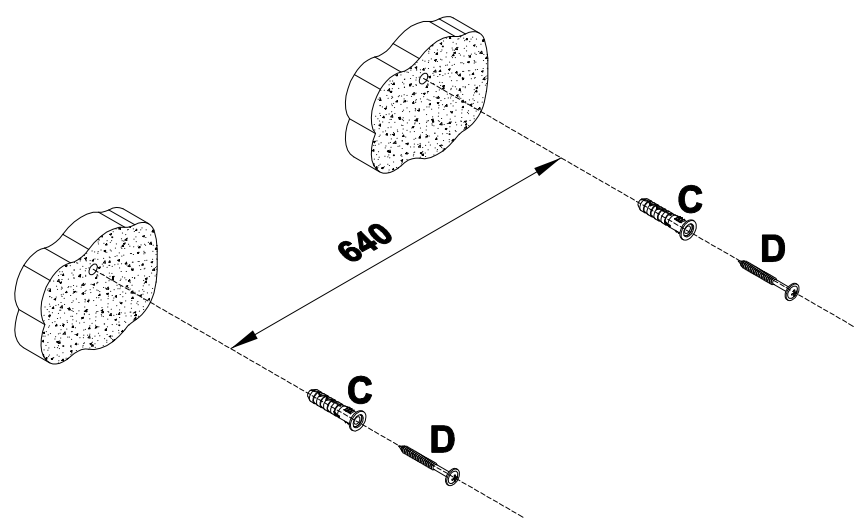

**EAC**

инструкция по сборке  
**Вешалка арт. 6231**

габаритные размеры

высота - 187 мм  
ширина - 844 мм  
глубина - 216 мм

единая справочная служба:  
**8 800 100-50-22**  
(звонок по России бесплатный)

4

<b>A</b> 313034  x4	<b>B</b> 244540 п4x16  x8
--	---

5

<b>E</b> 101608 7x50  x4
---

6

<b>C</b>	013859	8x40	<b>D</b>	067952	5x50
		x2			x2