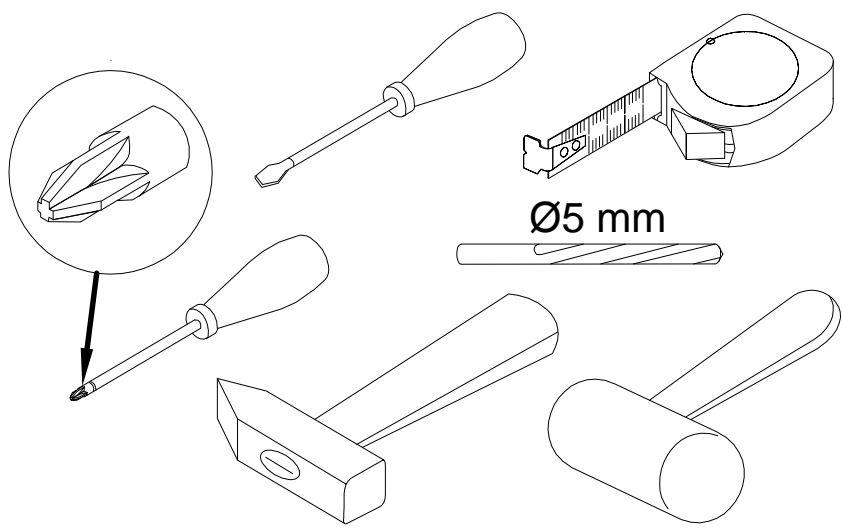

**EAC**

инструкция по сборке  
**Вешалка арт. 6231**

габаритные размеры

высота - 187 мм  
ширина - 844 мм  
глубина - 216 мм

единая справочная служба:  
**8 800 100-50-22**  
(звонок по России бесплатный)

**LAZURIT**  
FURNITURE FACTORY

поз.	наименование детали	№ упак.	шт.	длина, мм	ширина, мм
1	Стенка передняя	1	1	844	187
2	Стенка горизонтальная	1	1	794	200

2

3

- |   |   |  |   |  |
|---|---|--|---|--|
| <p><b>A</b></p>  <p><b>313034</b> x4</p> | <p><b>B</b></p>  <p>n4x16<br/><b>244540</b> x8</p> | <p><b>C</b></p>  <p>8x40<br/><b>013859</b> x2</p> | <p><b>D</b></p>  <p>5x50<br/><b>067952</b> x2</p> | <p><b>E</b></p>  <p>7x50<br/><b>101608</b> x4</p> |
|---|---|--|---|--|