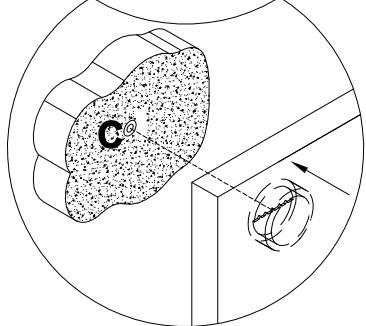

**EAC**

инструкция по сборке  
**Вешалка арт. 6231**

габаритные размеры

высота - 187 мм  
ширина - 844 мм  
глубина - 216 мм

единая справочная служба:  
**8 800 100-50-22**  
(звонок по России бесплатный)

**LAZURIT**  
FURNITURE FACTORY

поз.	наименование детали	№ упак.	шт.	длина, мм	ширина, мм
1	Стенка передняя	1	1	844	187
2	Стенка горизонтальная	1	1	794	200

2

3

- |   |   |  |   |  |
|---|---|--|---|--|
| <p><b>A</b></p>  <p><b>313034</b> x4</p> | <p><b>B</b></p>  <p>n4x16<br/><b>244540</b> x8</p> | <p><b>C</b></p>  <p>8x40<br/><b>013859</b> x2</p> | <p><b>D</b></p>  <p>5x50<br/><b>067952</b> x2</p> | <p><b>E</b></p>  <p>7x50<br/><b>101608</b> x4</p> |
|---|---|--|---|--|

4

<b>A</b> 313034  x4	<b>B</b> 244540 п4x16  x8
--	---

5

<b>E</b> 101608 7x50  x4
---

6

<b>C</b>	013859	8x40	<b>D</b>	067952	5x50
		x2			x2