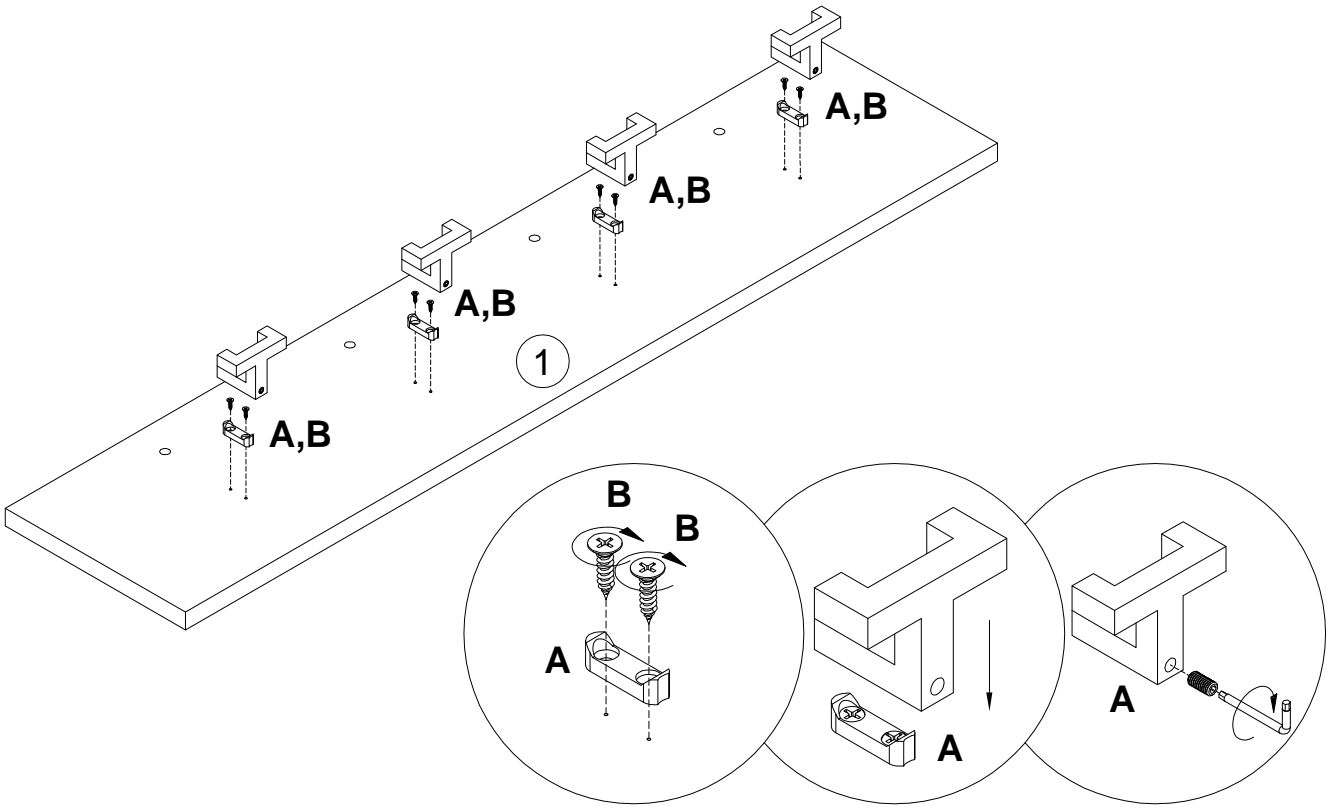

4

A 313034 x4	B 244540 п4x16 x8