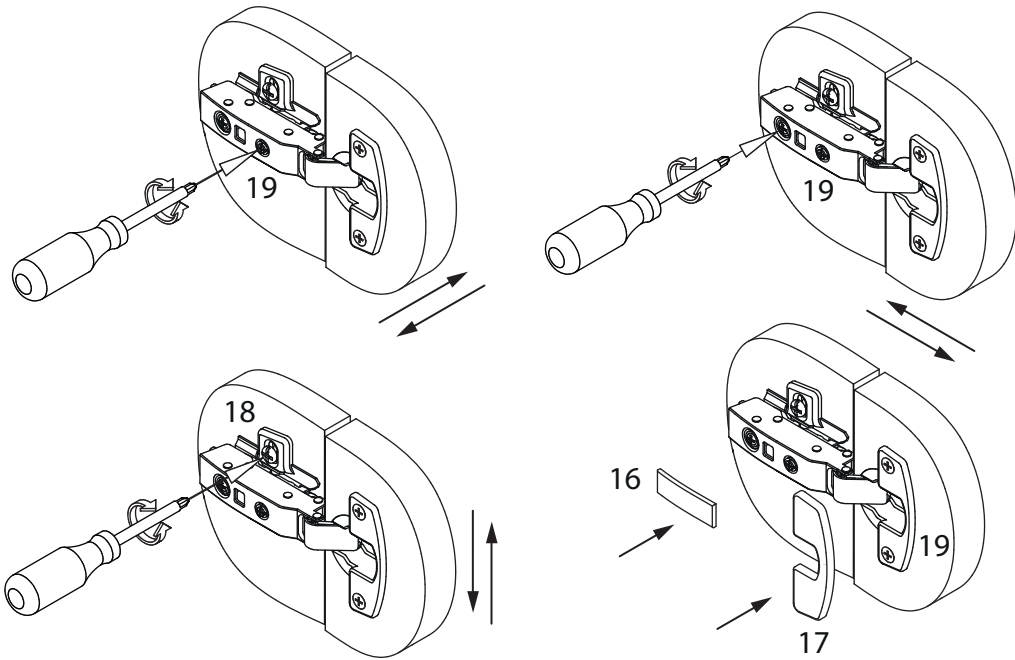

инструкция по сборке

**Тумба**  
арт. 4608

габаритные размеры

высота: 719 мм  
ширина: 400 мм  
глубина: 399 мм

единая справочная служба:  
**8 800 100-50-22**  
(звонок по России бесплатный)

**LAZURIT**

1

поз.	название детали	№ упак.	кол-во, шт.	длина, мм	ширина, мм
A	Стенка боковая	1	1	698	380
B	Стенка боковая	1	1	698	380
C	Крышка	1	1	368	379
D	Дно	1	1	368	359
E	Полка стяжная	1	1	368	355
F	Дверь	2	1	692	396
H	Стенка задняя	1	1	686	380

2

1 3x16  уп.1 x4	2 3.5x16  уп.1 x4	3 3.5x20  уп.1 x4	4 4x20  уп.1 x16	5 M4x25  уп.1 x2
6 15/15  уп.1 x8	7 Ø8  уп.1 x8	8 Ø8  уп.1 x8	9 TAB18/16  уп.1 x4	10 TAB18/16  уп.1 x4
11 Ø5  уп.1 x2	12 Ø10  уп.1 x4	13 Ø15  уп.1 x4	14 Ø20  уп.1 x4	15 6x11.5  уп.1 x4
16  уп.1 x2	17  уп.1 x2	18  уп.1 x2	19  уп.1 x2	20 l=190  уп.2 x1
21  уп.1 x2	22  уп.1 x1	23 RV8  уп.1 x2	24  уп.1 x2	25  уп.1 x4
26 Ø13  уп.1 x2	27  уп.1 x2	28 3.5x25  уп.1 x2		