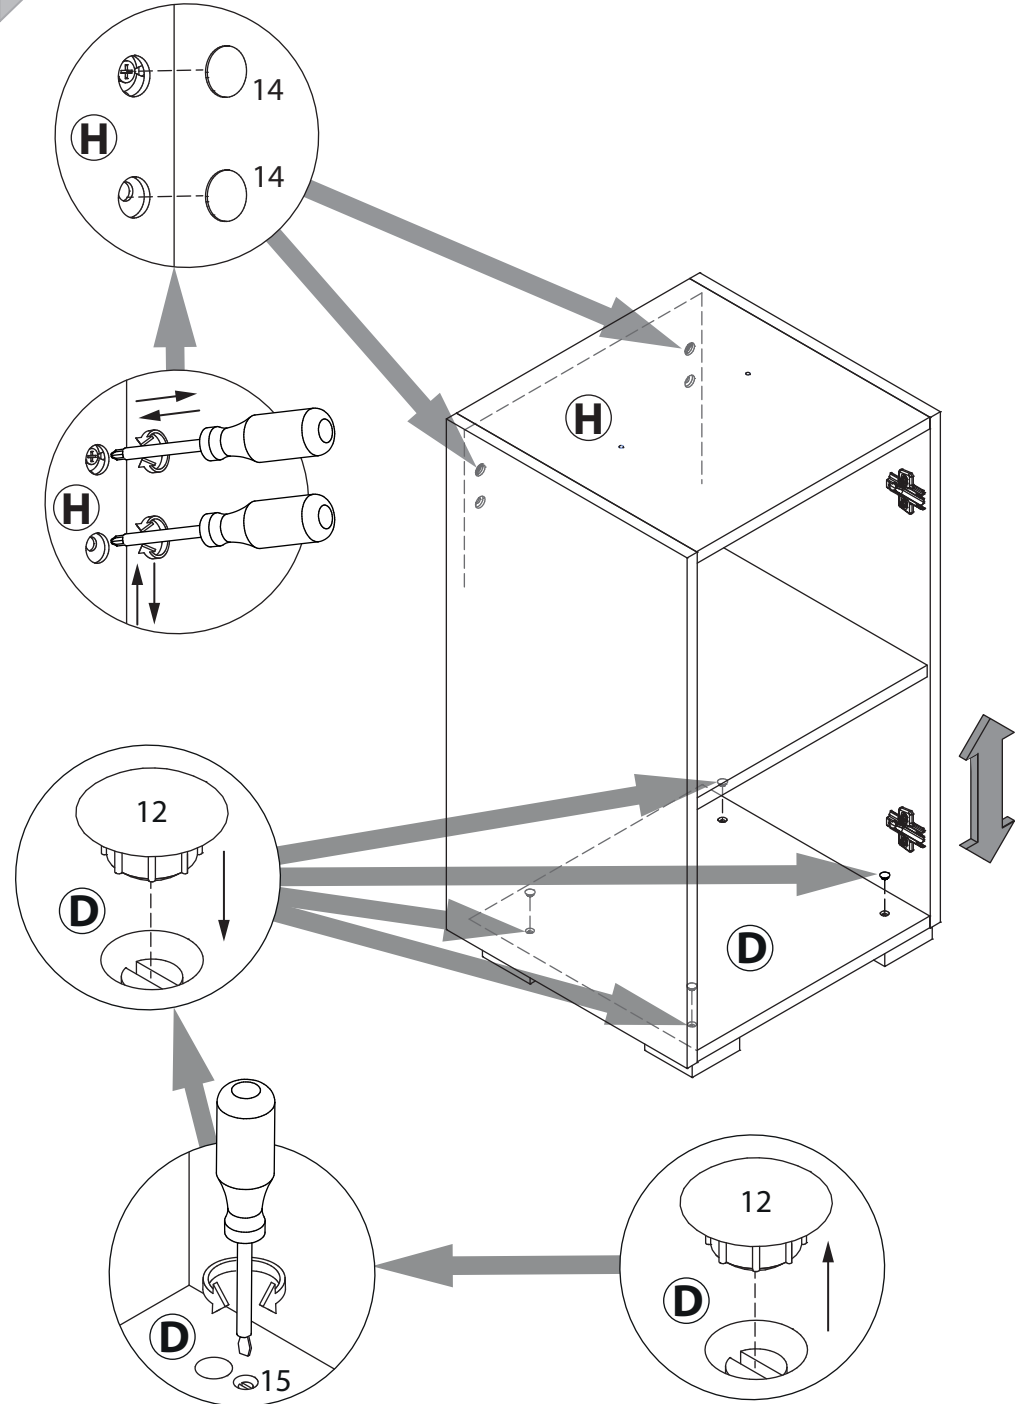

инструкция по сборке

**Тумба**  
арт. 4608

габаритные размеры

высота: 719 мм  
ширина: 400 мм  
глубина: 399 мм

единая справочная служба:  
**8 800 100-50-22**  
(звонок по России бесплатный)

**LAZURIT**

1

поз.	название детали	№ упак.	кол-во, шт.	длина, мм	ширина, мм
A	Стенка боковая	1	1	698	380
B	Стенка боковая	1	1	698	380
C	Крышка	1	1	368	379
D	Дно	1	1	368	359
E	Полка стяжная	1	1	368	355
F	Дверь	2	1	692	396
H	Стенка задняя	1	1	686	380

2

1 3x16  уп.1 x4	2 3.5x16  уп.1 x4	3 3.5x20  уп.1 x4	4 4x20  уп.1 x16	5 M4x25  уп.1 x2
6 15/15  уп.1 x8	7 Ø8  уп.1 x8	8 Ø8  уп.1 x8	9 TAB18/16  уп.1 x4	10 TAB18/16  уп.1 x4
11 Ø5  уп.1 x2	12 Ø10  уп.1 x4	13 Ø15  уп.1 x4	14 Ø20  уп.1 x4	15 6x11.5  уп.1 x4
16  уп.1 x2	17  уп.1 x2	18  уп.1 x2	19  уп.1 x2	20 l=190  уп.2 x1
21  уп.1 x2	22  уп.1 x1	23 RV8  уп.1 x2	24  уп.1 x2	25  уп.1 x4
26 Ø13  уп.1 x2	27  уп.1 x2	28 3.5x25  уп.1 x2		

4

17

15

5

16

6

7

14