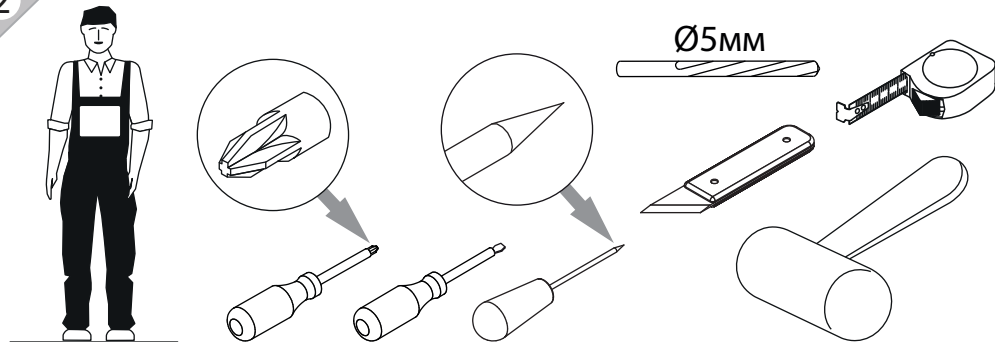

инструкция по сборке

**Тумба**  
арт. 4608

габаритные размеры

высота: 719 мм  
ширина: 400 мм  
глубина: 399 мм

единая справочная служба:  
**8 800 100-50-22**  
(звонок по России бесплатный)

**LAZURIT**

1

поз.	название детали	№ упак.	кол-во, шт.	длина, мм	ширина, мм
A	Стенка боковая	1	1	698	380
B	Стенка боковая	1	1	698	380
C	Крышка	1	1	368	379
D	Дно	1	1	368	359
E	Полка стяжная	1	1	368	355
F	Дверь	2	1	692	396
H	Стенка задняя	1	1	686	380

2

1 3x16  уп.1 x4	2 3.5x16  уп.1 x4	3 3.5x20  уп.1 x4	4 4x20  уп.1 x16	5 M4x25  уп.1 x2
6 15/15  уп.1 x8	7 Ø8  уп.1 x8	8 Ø8  уп.1 x8	9 TAB18/16  уп.1 x4	10 TAB18/16  уп.1 x4
11 Ø5  уп.1 x2	12 Ø10  уп.1 x4	13 Ø15  уп.1 x4	14 Ø20  уп.1 x4	15 6x11.5  уп.1 x4
16  уп.1 x2	17  уп.1 x2	18  уп.1 x2	19  уп.1 x2	20 l=190  уп.2 x1
21  уп.1 x2	22  уп.1 x1	23 RV8  уп.1 x2	24  уп.1 x2	25  уп.1 x4
26 Ø13  уп.1 x2	27  уп.1 x2	28 3.5x25  уп.1 x2		