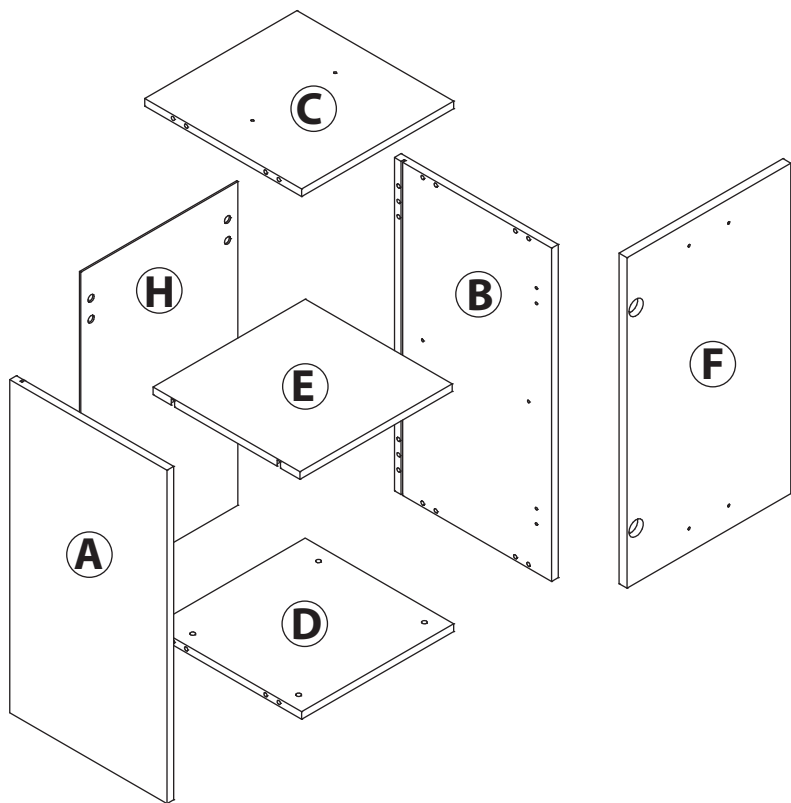

инструкция по сборке

**Тумба**  
арт. 4608

габаритные размеры

высота: 719 мм  
ширина: 400 мм  
глубина: 399 мм

единая справочная служба:  
**8 800 100-50-22**  
(звонок по России бесплатный)

**LAZURIT**

1

поз.	название детали	№ упак.	кол-во, шт.	длина, мм	ширина, мм
A	Стенка боковая	1	1	698	380
B	Стенка боковая	1	1	698	380
C	Крышка	1	1	368	379
D	Дно	1	1	368	359
E	Полка стяжная	1	1	368	355
F	Дверь	2	1	692	396
H	Стенка задняя	1	1	686	380

2

1 3x16  уп.1 x4	2 3.5x16  уп.1 x4	3 3.5x20  уп.1 x4	4 4x20  уп.1 x16	5 M4x25  уп.1 x2
6 15/15  уп.1 x8	7 Ø8  уп.1 x8	8 Ø8  уп.1 x8	9 TAB18/16  уп.1 x4	10 TAB18/16  уп.1 x4
11 Ø5  уп.1 x2	12 Ø10  уп.1 x4	13 Ø15  уп.1 x4	14 Ø20  уп.1 x4	15 6x11.5  уп.1 x4
16  уп.1 x2	17  уп.1 x2	18  уп.1 x2	19  уп.1 x2	20 l=190  уп.2 x1
21  уп.1 x2	22  уп.1 x1	23 RV8  уп.1 x2	24  уп.1 x2	25  уп.1 x4
26 Ø13  уп.1 x2	27  уп.1 x2	28 3.5x25  уп.1 x2		