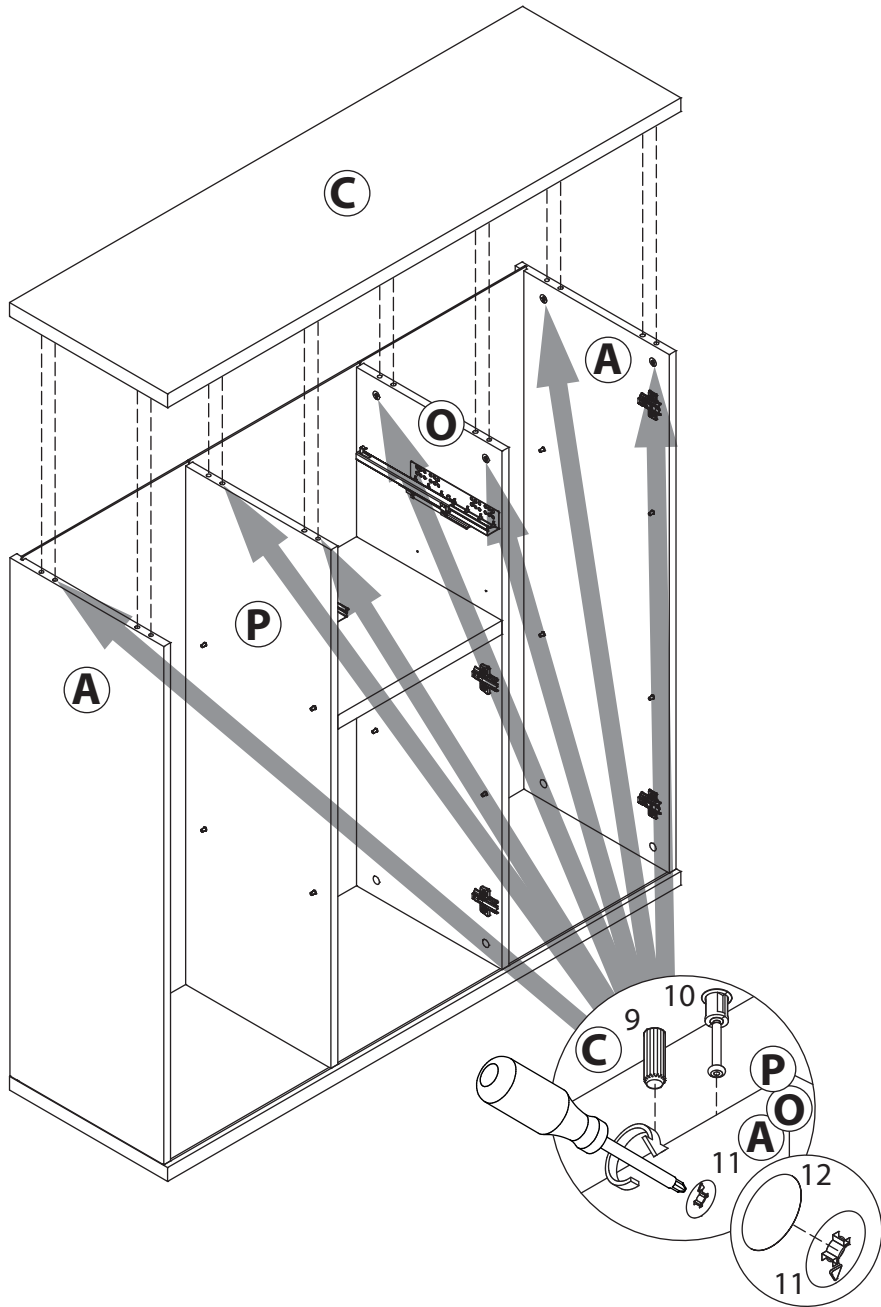

EAC

инструкция по сборке

Комод

арт. 1858

габаритные размеры

высота: 1123 мм
ширина: 1200 мм
глубина: 378 мм

единая справочная служба:
8 800 100-50-22
(звонок по России бесплатный)

LAZURIT

10

22

23

20

x2

21

x2

11

12

13

18

x2

19

x2

15

16