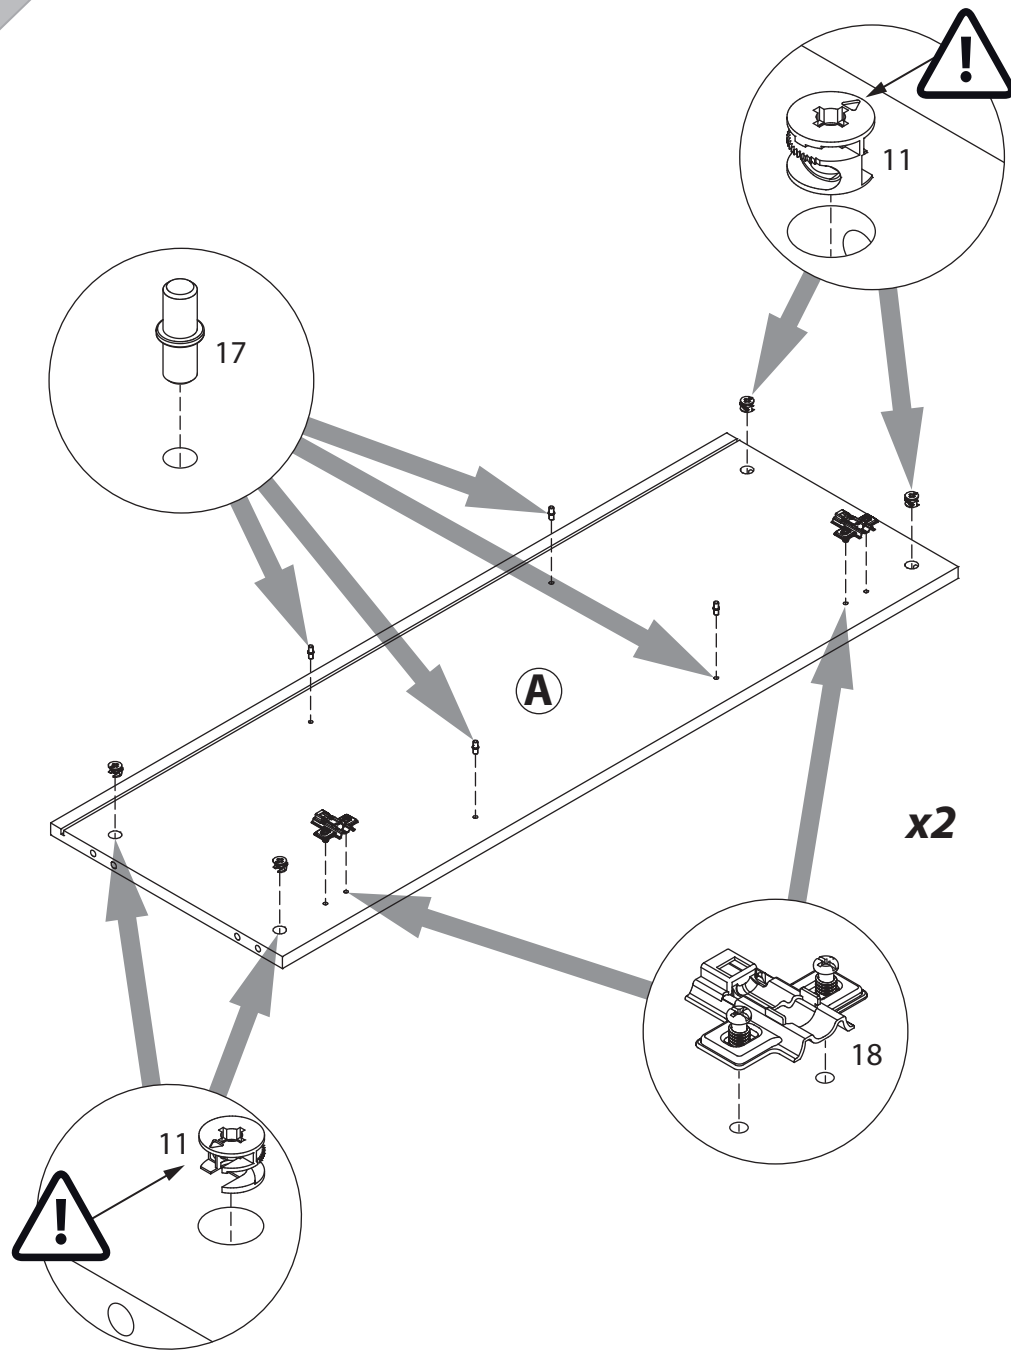

EAC

инструкция по сборке

Комод

арт. 1858

габаритные размеры

высота: 1123 мм
ширина: 1200 мм
глубина: 378 мм

единая справочная служба:
8 800 100-50-22
(звонок по России бесплатный)

LAZURIT

4

5

28

7

25

24

8

9

10

22

23

20

x2

21

x2

11

12

13

18

x2

19

x2

15

16