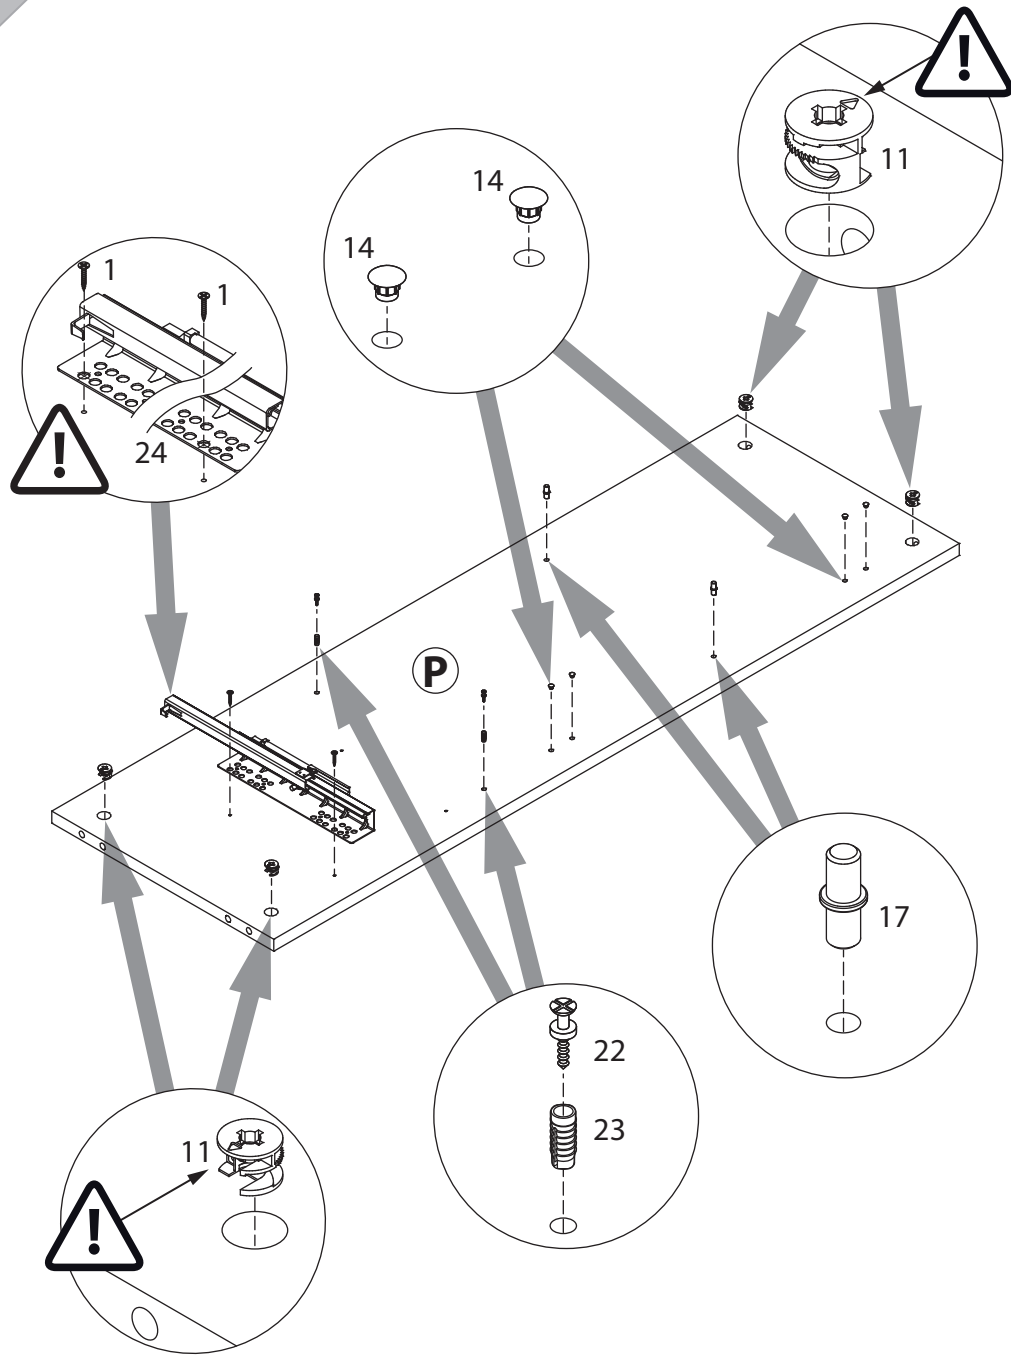

EAC

инструкция по сборке

Комод

арт. 1858

габаритные размеры

высота: 1123 мм
ширина: 1200 мм
глубина: 378 мм

единая справочная служба:
8 800 100-50-22
(звонок по России бесплатный)

LAZURIT

4

5

28

7

25

24

8

9

10

22

23

20

x2

21

x2

11

12

13

18

x2

19

x2

15

16