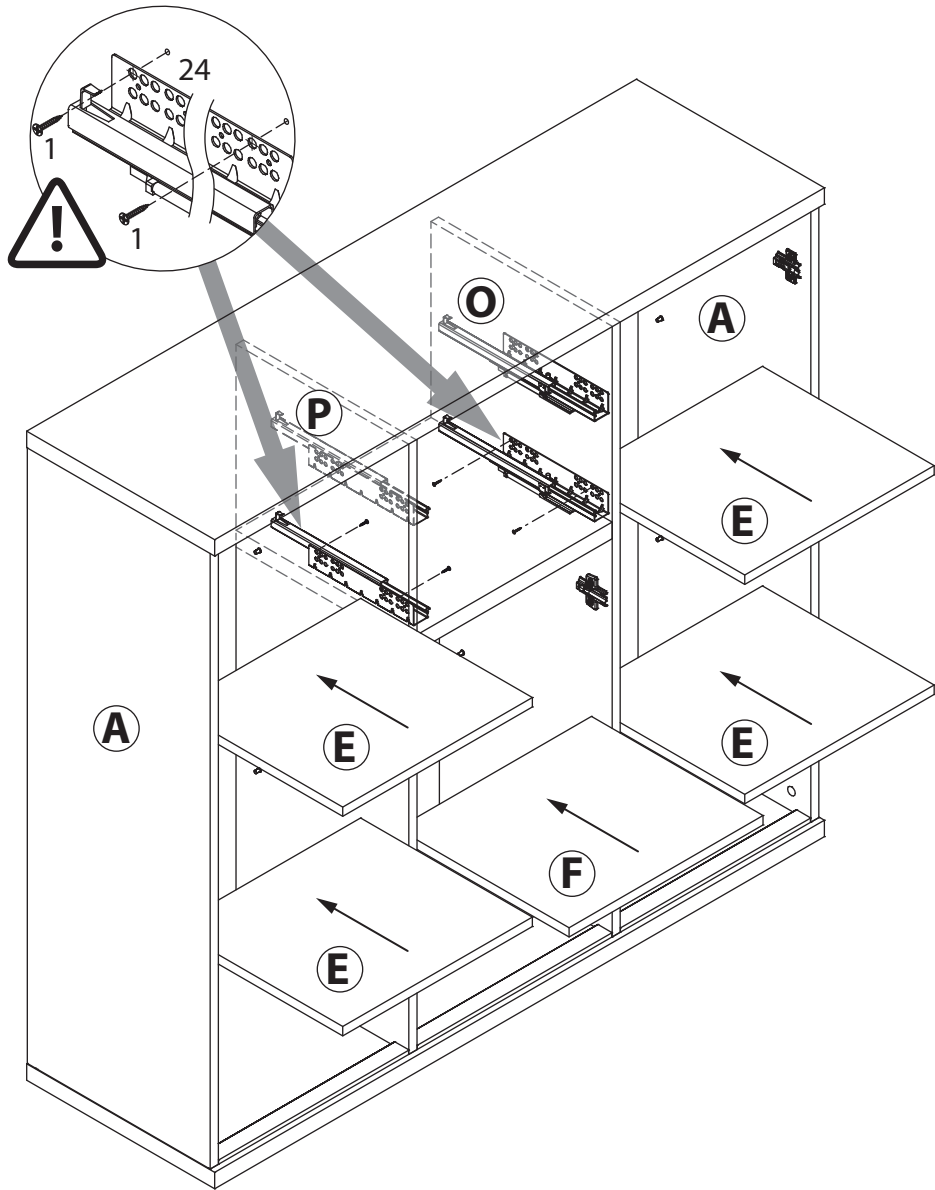

EAC

инструкция по сборке

Комод

арт. 1858

габаритные размеры

высота: 1123 мм
ширина: 1200 мм
глубина: 378 мм

единая справочная служба:
8 800 100-50-22
(звонок по России бесплатный)

LAZURIT

12

13

18

x2

19

x2

15

16