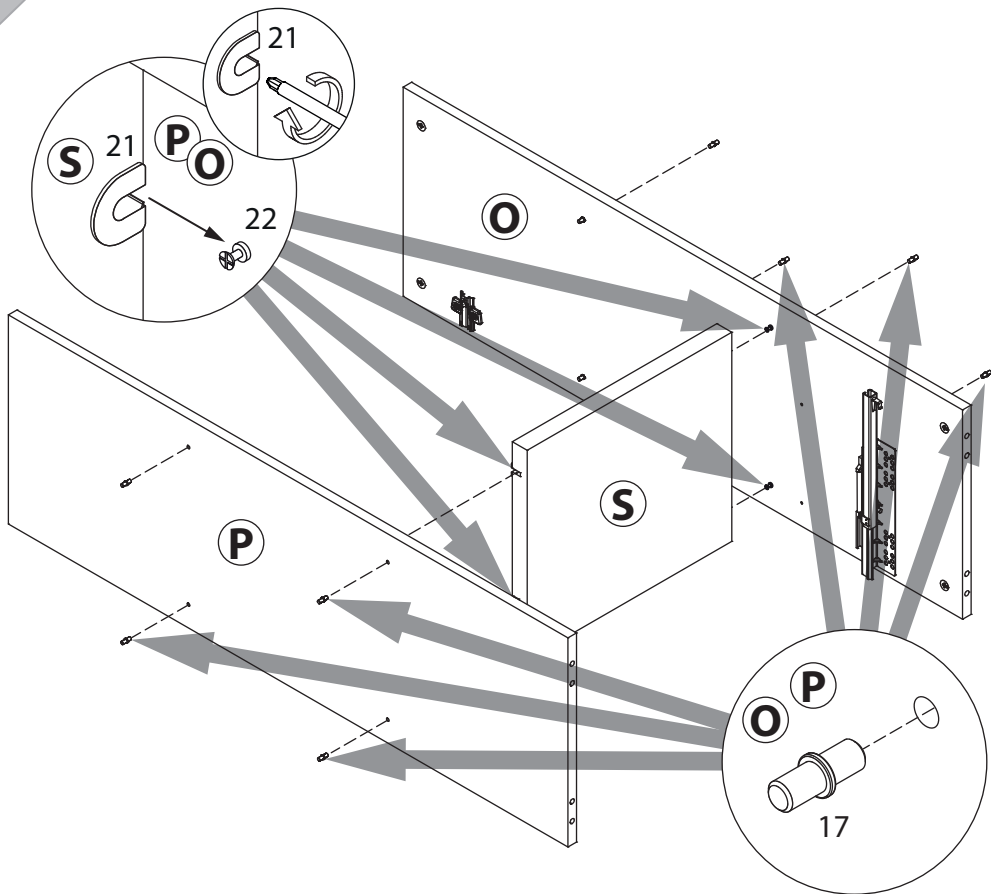

EAC

инструкция по сборке

Комод

арт. 1858

габаритные размеры

высота: 1123 мм
ширина: 1200 мм
глубина: 378 мм

единая справочная служба:
8 800 100-50-22
(звонок по России бесплатный)

LAZURIT

4

5

28

7

25

24

8

9

10

22

23

20

x2

21

x2

11

12

13

18

x2

19

x2

15

16