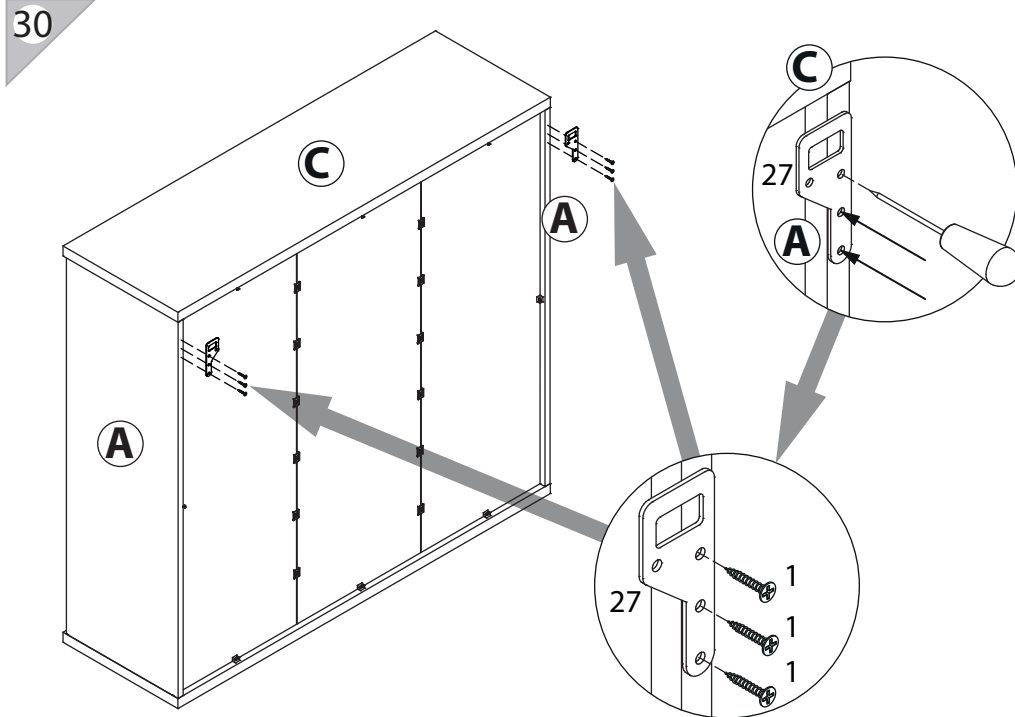

EAC

инструкция по сборке

Комод

арт. 1858

габаритные размеры

высота: 1123 мм
ширина: 1200 мм
глубина: 378 мм

единая справочная служба:
8 800 100-50-22
(звонок по России бесплатный)

LAZURIT

поз.	название детали	№упак.	кол-во, шт.	длина, мм	ширина, мм
A	Стенка боковая	1	2	1050	360
C	Крышка	2	1	1200	370
D	Дно	2	1	1200	370
E	Полка вкладная	2	4	373	338
F	Полка вкладная	2	1	382	338
H	Стенка задняя	2	2	1062	388
G	Стенка задняя	2	1	1062	398
L	Планка декоративная	2	4	374	28
M	Планка декоративная	2	2	383	28
O	Стенка промежуточная правая	1	1	1050	340
P	Стенка промежуточная левая	1	1	1050	340
S	Полка стяжная	2	1	384	340
R	Стенка задняя ящика	2	2	344	106
T	Бок ящика правый	2	2	300	120
J	Дно ящика	1	2	305	356
Q	Бок ящика левый	2	2	300	120
K	Панель ящика арт. 0888	1	2	169	396
N	Дверь арт. 0883	1	2	1038	396
X	Дверь арт. 0882	1	1	680	396