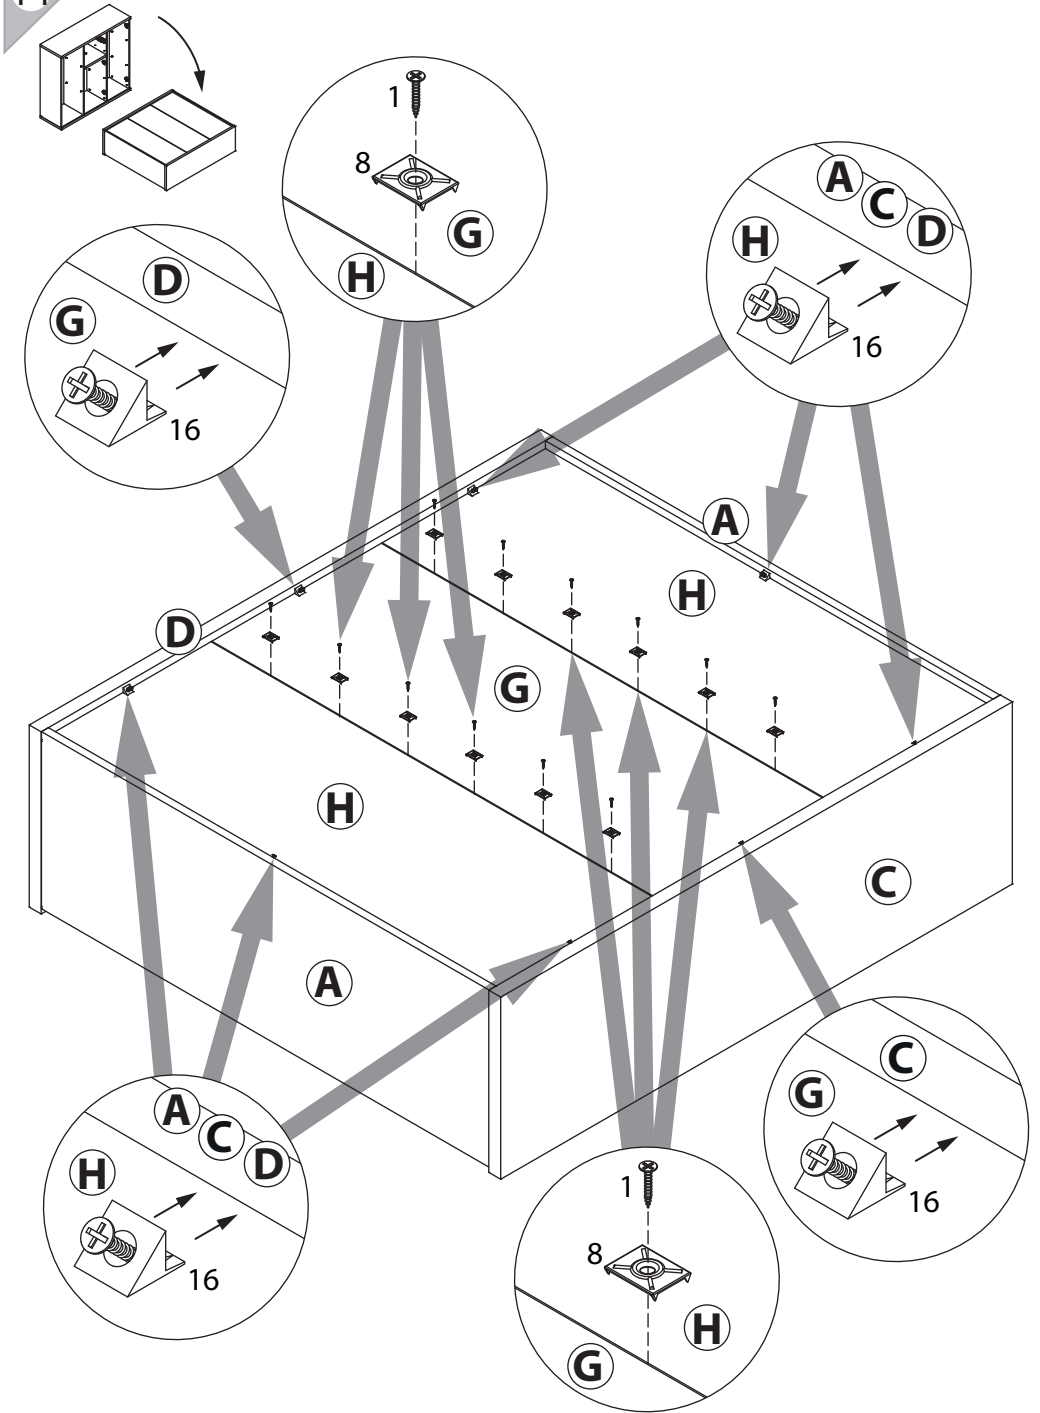

EAC

инструкция по сборке

Комод

арт. 1858

габаритные размеры

высота: 1123 мм
ширина: 1200 мм
глубина: 378 мм

единая справочная служба:
8 800 100-50-22
(звонок по России бесплатный)

LAZURIT

10

22

23

20

x2

21

x2

11

12

13

18

x2

19

x2

15

16