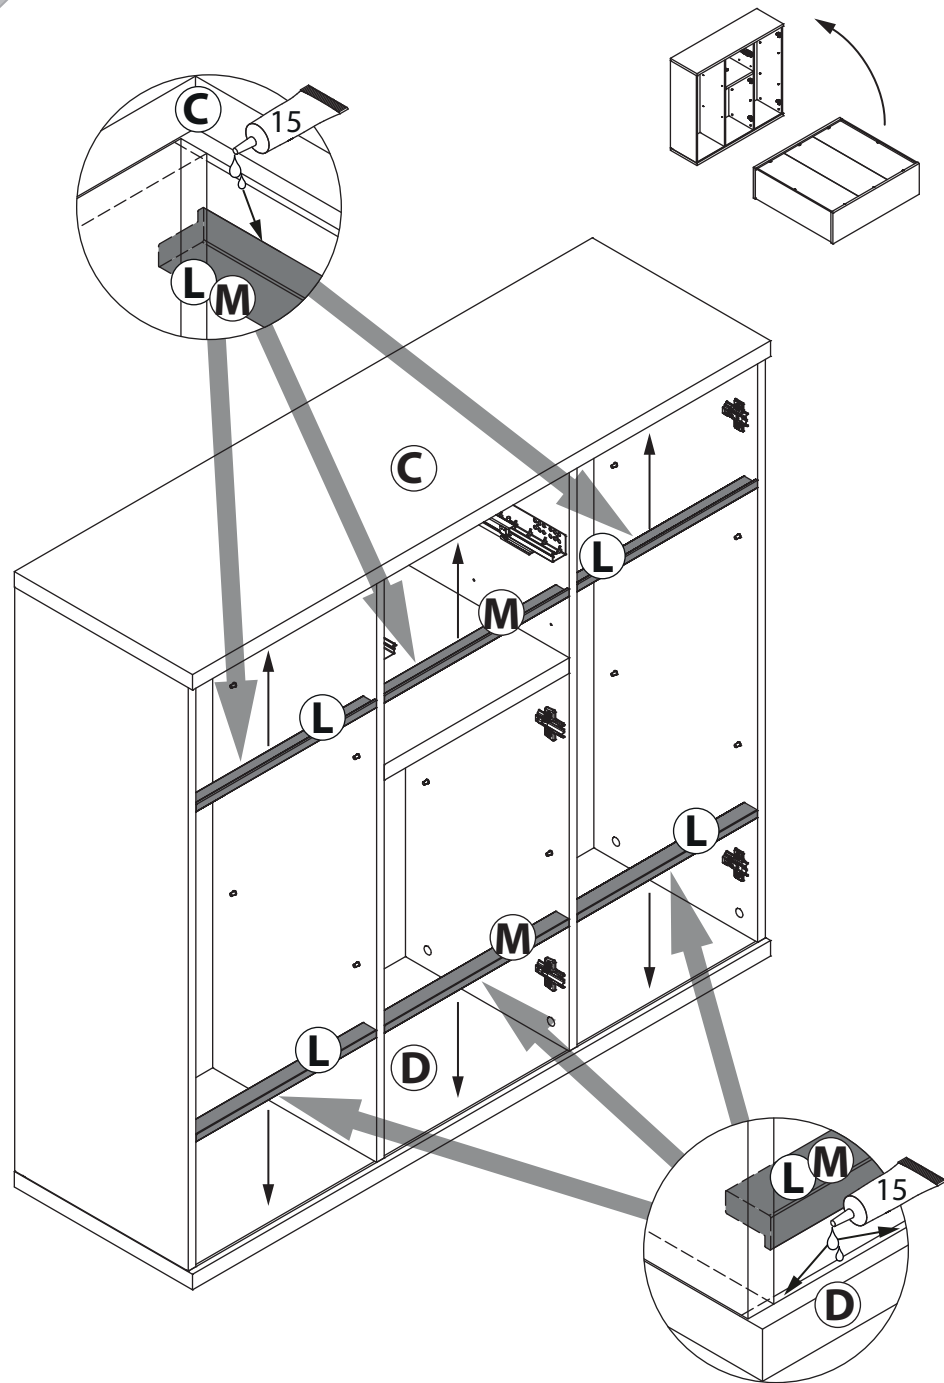

EAC

инструкция по сборке

Комод

арт. 1858

габаритные размеры

высота: 1123 мм
ширина: 1200 мм
глубина: 378 мм

единая справочная служба:
8 800 100-50-22
(звонок по России бесплатный)

LAZURIT

12

13

18

x2

19

x2

15

16