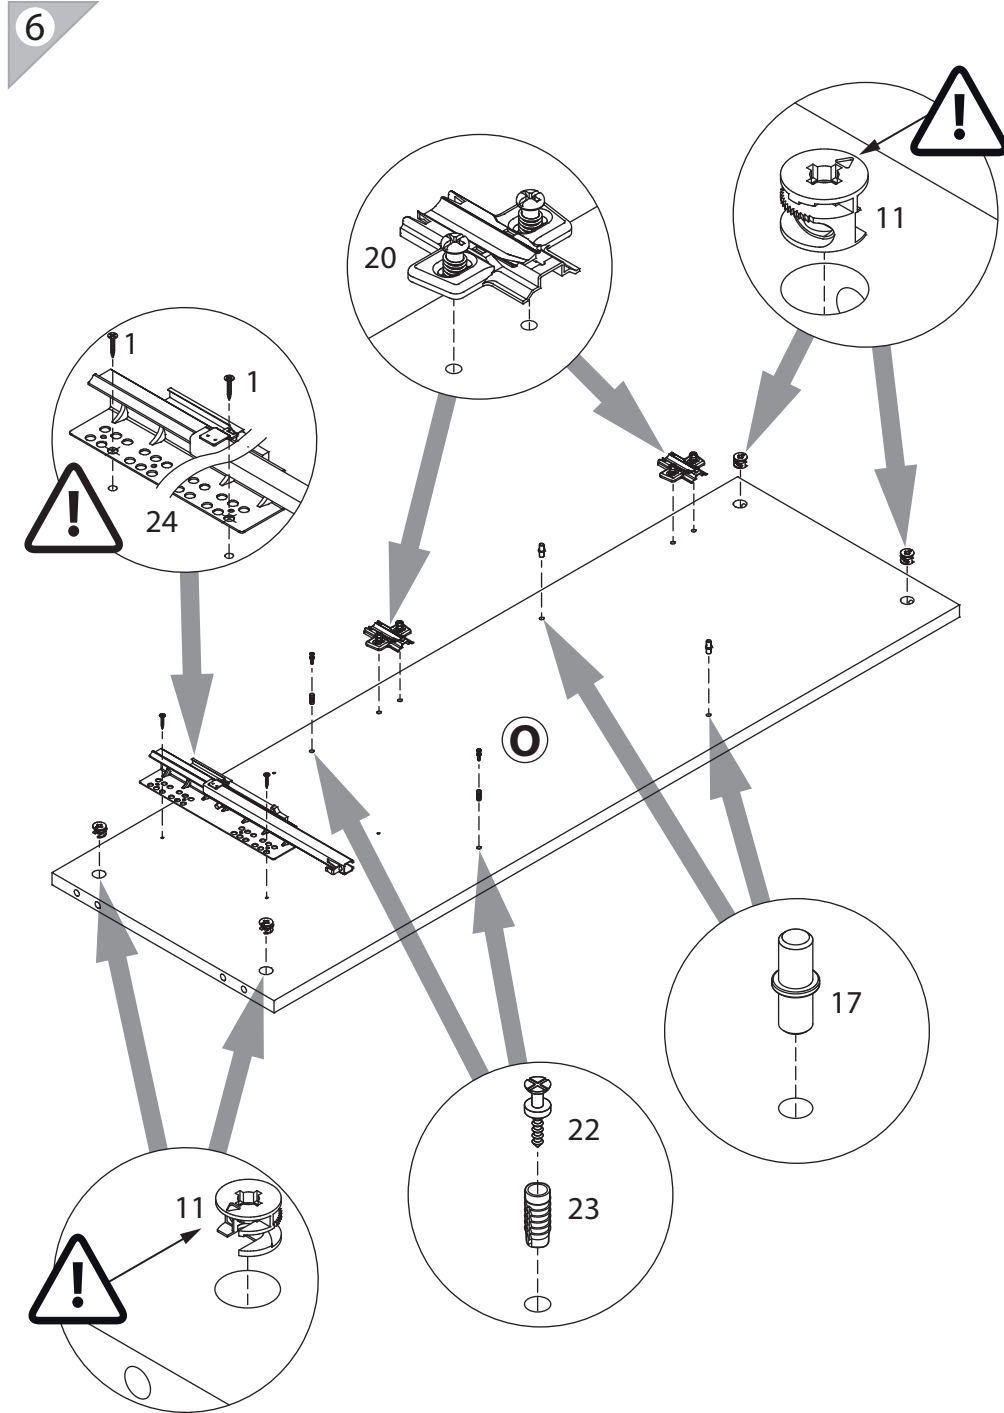

EAC

инструкция по сборке

Комод

арт. 1858

габаритные размеры

высота: 1123 мм
ширина: 1200 мм
глубина: 378 мм

единая справочная служба:
8 800 100-50-22
(звонок по России бесплатный)

LAZURIT

4

5

28

7

25

24

8

9

10

22

23

20

x2

21

x2

11

12

13

18

x2

19

x2

15

16