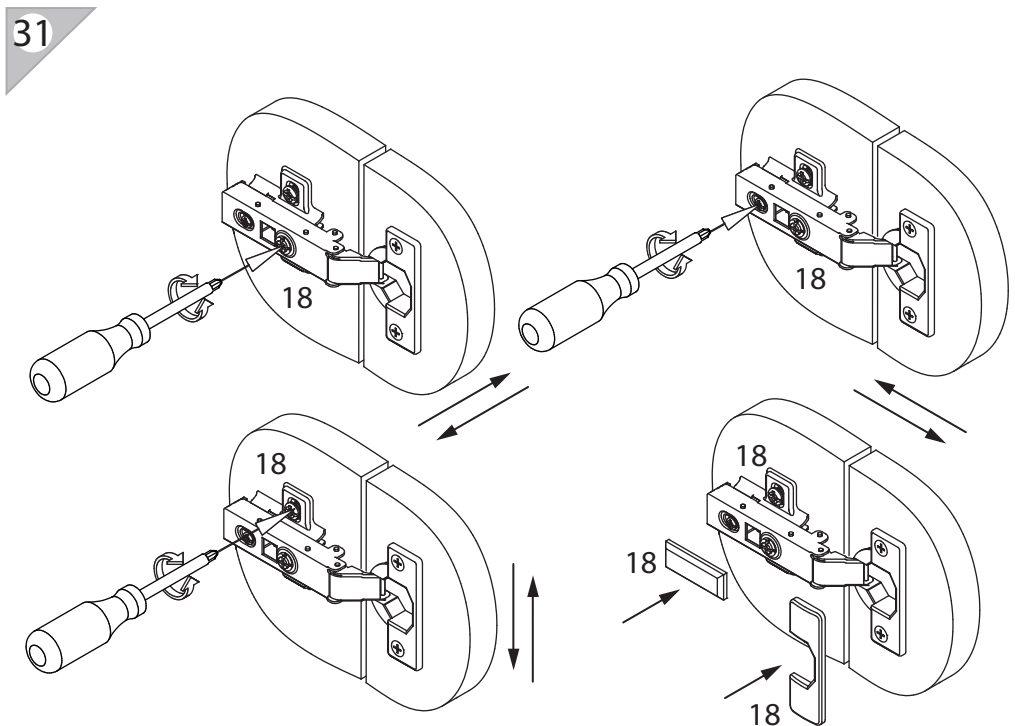

EAC

инструкция по сборке

Комод

арт. 1858

габаритные размеры

высота: 1123 мм
ширина: 1200 мм
глубина: 378 мм

единая справочная служба:
8 800 100-50-22
(звонок по России бесплатный)

LAZURIT

поз.	название детали	№упак.	кол-во, шт.	длина, мм	ширина, мм
A	Стенка боковая	1	2	1050	360
C	Крышка	2	1	1200	370
D	Дно	2	1	1200	370
E	Полка вкладная	2	4	373	338
F	Полка вкладная	2	1	382	338
H	Стенка задняя	2	2	1062	388
G	Стенка задняя	2	1	1062	398
L	Планка декоративная	2	4	374	28
M	Планка декоративная	2	2	383	28
O	Стенка промежуточная правая	1	1	1050	340
P	Стенка промежуточная левая	1	1	1050	340
S	Полка стяжная	2	1	384	340
R	Стенка задняя ящика	2	2	344	106
T	Бок ящика правый	2	2	300	120
J	Дно ящика	1	2	305	356
Q	Бок ящика левый	2	2	300	120
K	Панель ящика арт. 0888	1	2	169	396
N	Дверь арт. 0883	1	2	1038	396
X	Дверь арт. 0882	1	1	680	396