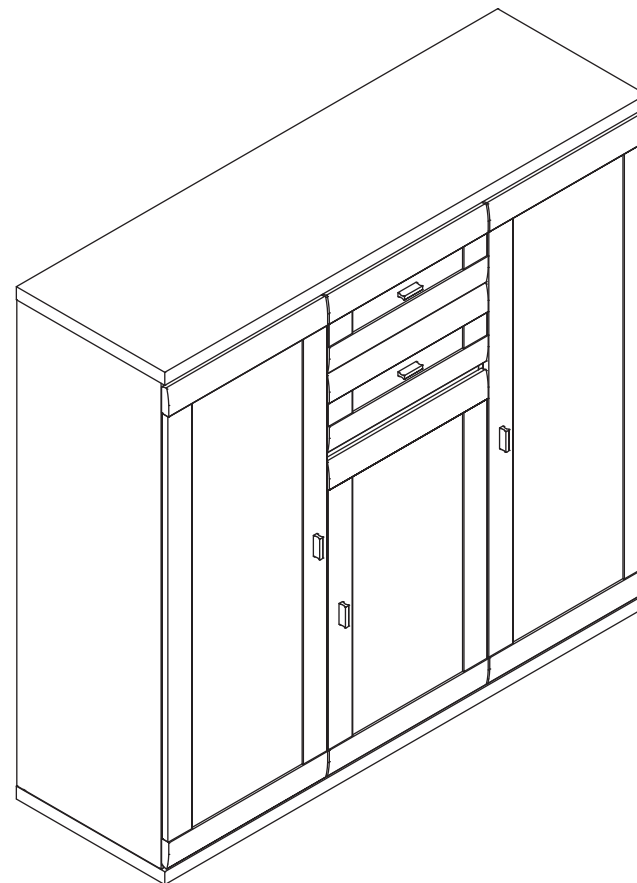

EAC

инструкция по сборке

Комод

арт. 1858

габаритные размеры

высота: 1123 мм
ширина: 1200 мм
глубина: 378 мм

единая справочная служба:
8 800 100-50-22
(звонок по России бесплатный)

LAZURIT