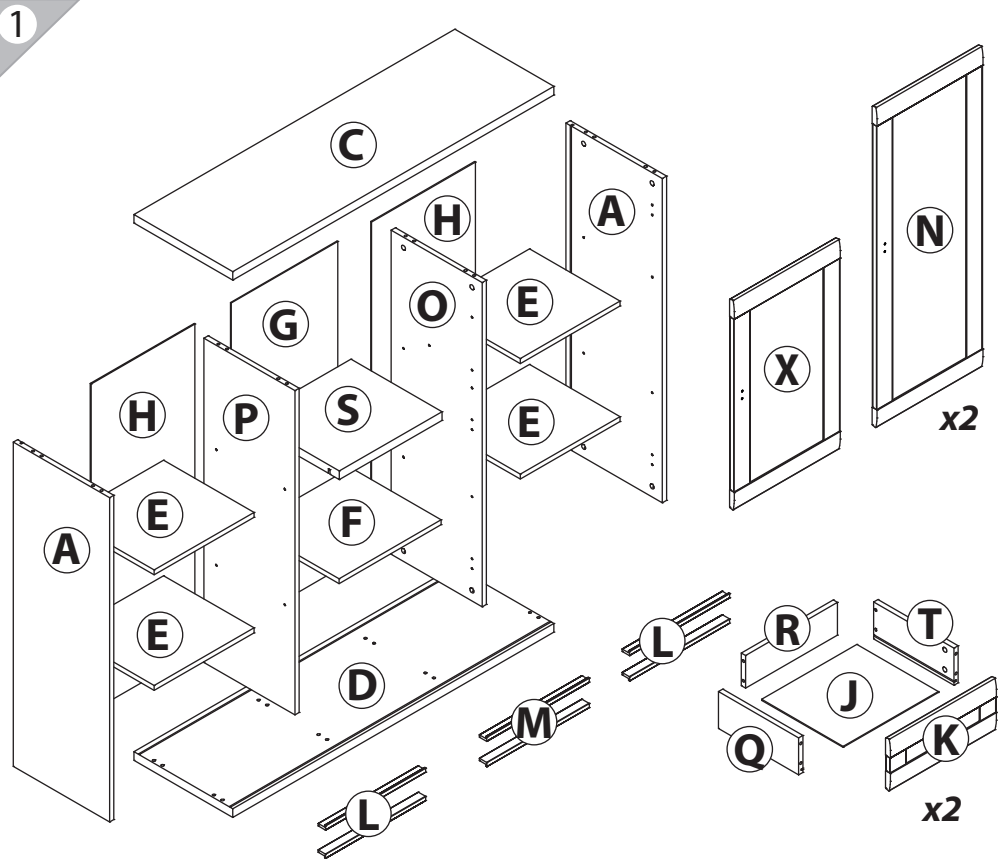

EAC

инструкция по сборке

Комод

арт. 1858

габаритные размеры

высота: 1123 мм
ширина: 1200 мм
глубина: 378 мм

единая справочная служба:
8 800 100-50-22
(звонок по России бесплатный)

LAZURIT

поз.	название детали	№упак.	кол-во, шт.	длина, мм	ширина, мм
A	Стенка боковая	1	2	1050	360
C	Крышка	2	1	1200	370
D	Дно	2	1	1200	370
E	Полка вкладная	2	4	373	338
F	Полка вкладная	2	1	382	338
H	Стенка задняя	2	2	1062	388
G	Стенка задняя	2	1	1062	398
L	Планка декоративная	2	4	374	28
M	Планка декоративная	2	2	383	28
O	Стенка промежуточная правая	1	1	1050	340
P	Стенка промежуточная левая	1	1	1050	340
S	Полка стяжная	2	1	384	340
R	Стенка задняя ящика	2	2	344	106
T	Бок ящика правый	2	2	300	120
J	Дно ящика	1	2	305	356
Q	Бок ящика левый	2	2	300	120
K	Панель ящика арт. 0888	1	2	169	396
N	Дверь арт. 0883	1	2	1038	396
X	Дверь арт. 0882	1	1	680	396