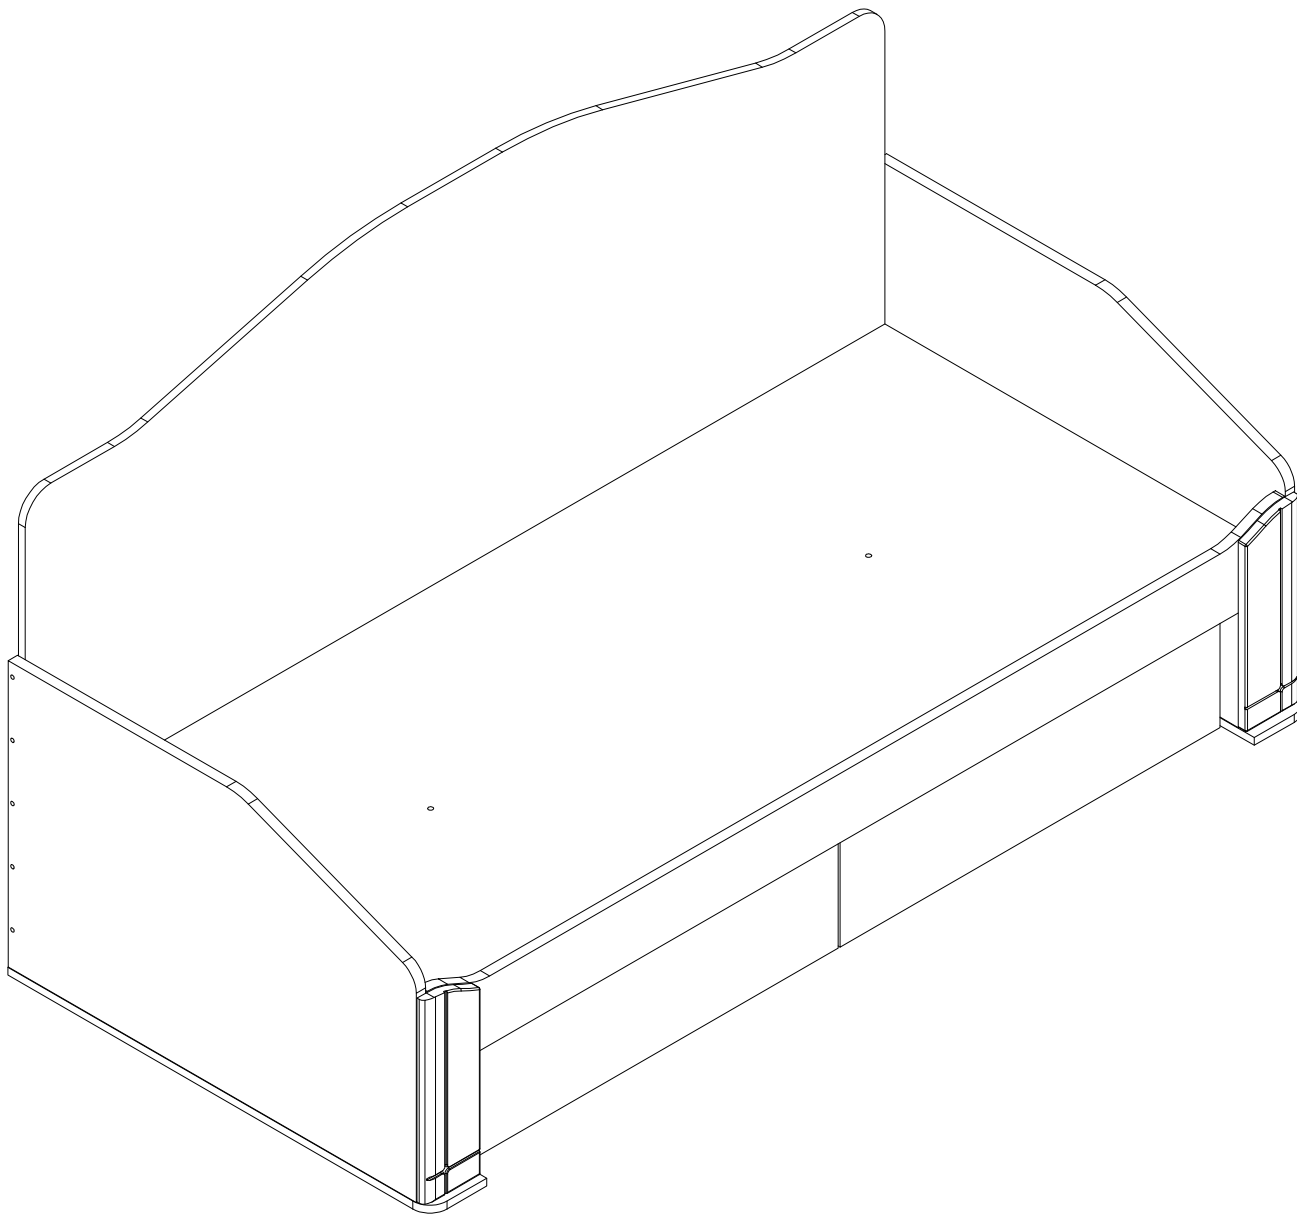

**EAC**

инструкция по сборке

# Кровать с ящиками арт. КМ0144

габаритные размеры

высота - 1116 мм

ширина - 2056 мм

глубина - 992 мм

единая справочная служба:

**8 800 100-50-22**

(звонок по России бесплатный)

**LAZURIT**  
FURNITURE FACTORY

поз.	наименование детали	№ упак.	шт.	длина, мм	ширина, мм
1	Стенка боковая	1	2	880	213
2	Стенка боковая	1	2	880	213
3	Стенка задняя	1	2	814	213
4	Стенка горизонтальная	3	1	987	133
5	Стенка горизонтальная	3	1	987	133
6	Стенка передняя	1	1	889	244
7	Стенка передняя	1	1	889	244
8	Стенка передняя	3	1	413	130
9	Стенка передняя	3	1	413	130
10	Стенка задняя	4	1	2010	1090
11	Стенка горизонтальная	3	1	2010	182
12	Стенка боковая	2	1	954	620
13	Стенка боковая	2	1	954	620
14	Стенка боковая	1	1	936	232
15	Стенка боковая	1	1	936	232
16	Стенка-перегородка	3	1	882	300
17	Стенка горизонтальная	3	1	2000	900
18	Брусочек	1	6	814	48
19	Стенка горизонтальная	2	2	863	814