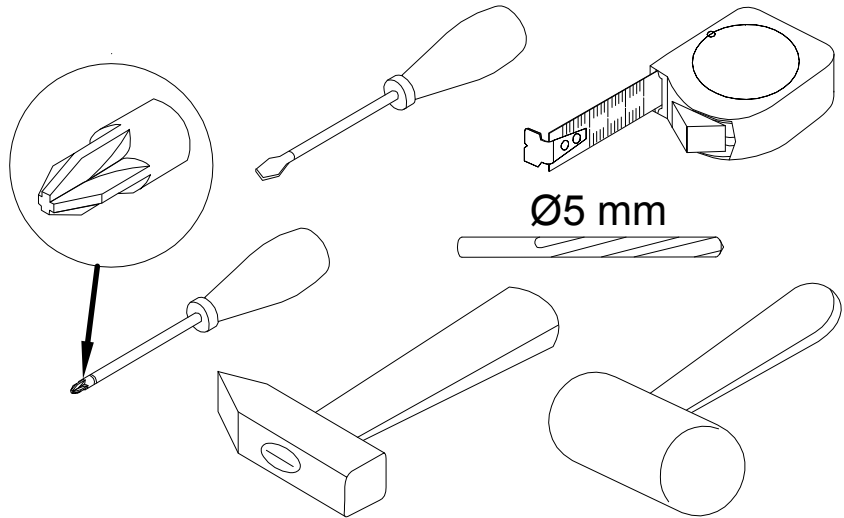

3

4

A 090913 7x32 x27	B 000146 15x12 x16	C 000147 15x16 x11	D 000151 8x35 x22	E 097393 7x70 x10	F 101608 7x50 x44
I 007086 M6 x6	J 208693 M6x16 x6	K 147453 x8	L 089170 4x16 x16	N 113834 x4	O 000763 3.5x16 x16
P 099942 4x45 x30	Q 101777 70x50 x4	R 100640 20x0.5 x15