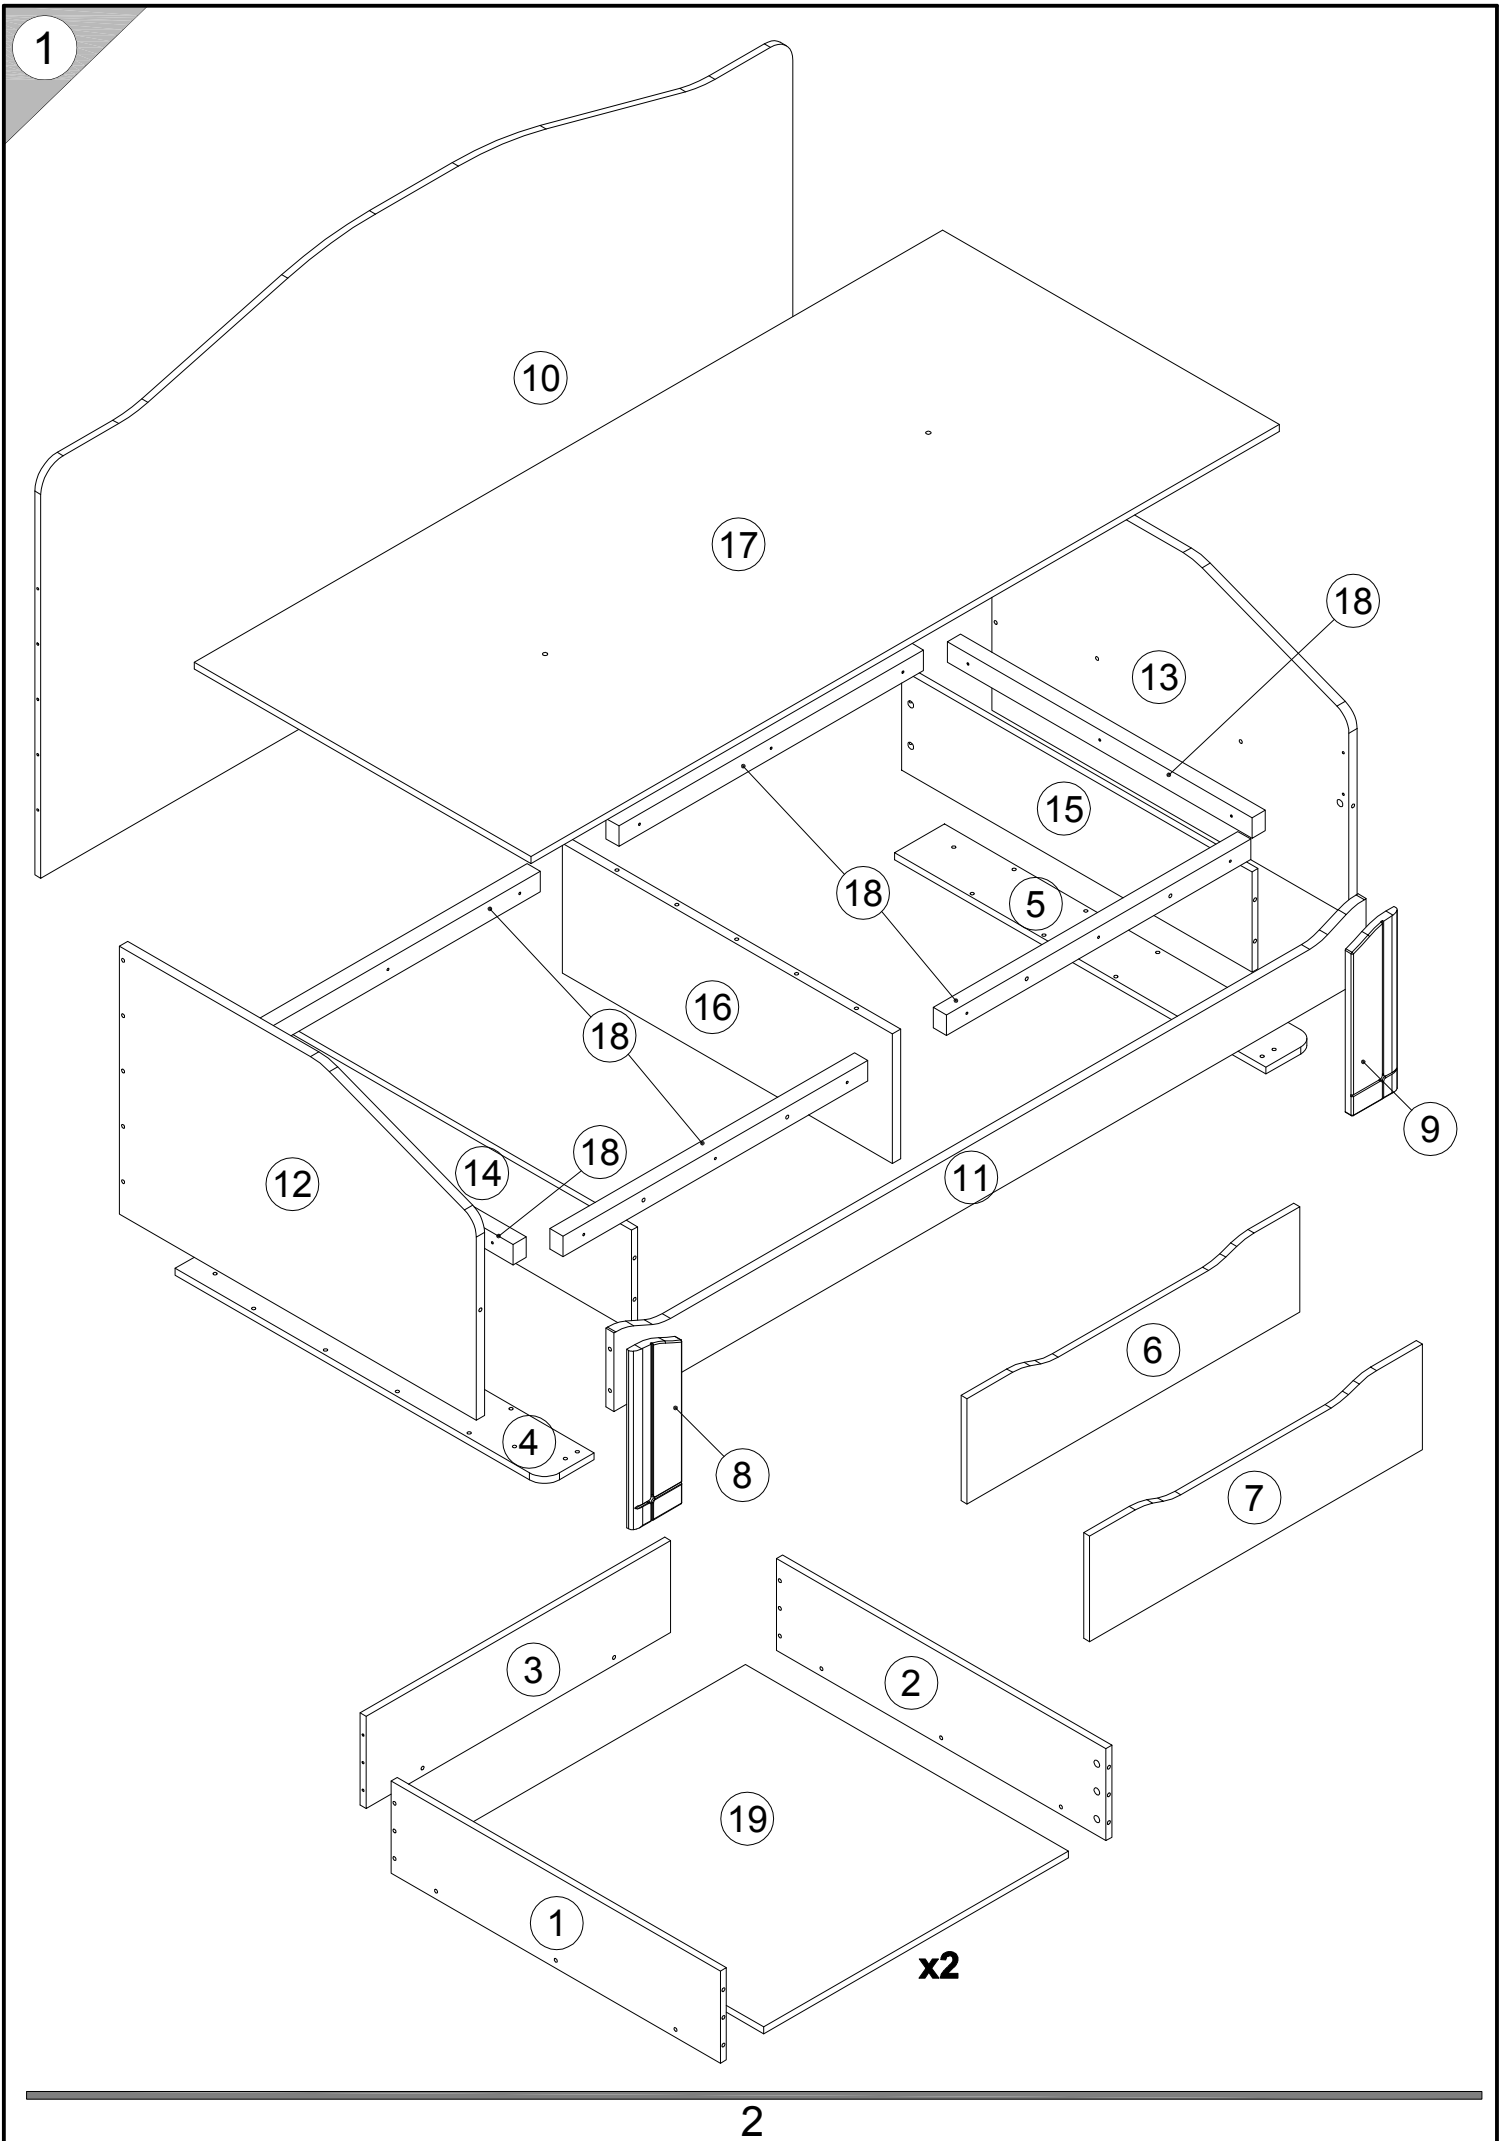

# Кровать с ящиками арт. КМ0144

габаритные размеры

высота - 1116 мм

ширина - 2056 мм

глубина - 992 мм

единая справочная служба:

**8 800 100-50-22**

(звонок по России бесплатный)

**LAZURIT**  
FURNITURE FACTORY

поз.	наименование детали	№ упак.	шт.	длина, мм	ширина, мм
1	Стенка боковая	1	2	880	213
2	Стенка боковая	1	2	880	213
3	Стенка задняя	1	2	814	213
4	Стенка горизонтальная	3	1	987	133
5	Стенка горизонтальная	3	1	987	133
6	Стенка передняя	1	1	889	244
7	Стенка передняя	1	1	889	244
8	Стенка передняя	3	1	413	130
9	Стенка передняя	3	1	413	130
10	Стенка задняя	4	1	2010	1090
11	Стенка горизонтальная	3	1	2010	182
12	Стенка боковая	2	1	954	620
13	Стенка боковая	2	1	954	620
14	Стенка боковая	1	1	936	232
15	Стенка боковая	1	1	936	232
16	Стенка-перегородка	3	1	882	300
17	Стенка горизонтальная	3	1	2000	900
18	Брусочек	1	6	814	48
19	Стенка горизонтальная	2	2	863	814