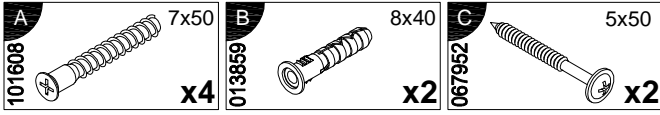

инструкция по сборке

Полка навесная арт. 6849

Вариант 1

Вариант 2

габаритные размеры

высота - 400 мм
ширина - 1344 мм
глубина - 213 мм

единая справочная служба:

8 800 100-50-22

(звонок по России бесплатный)

LAZURIT
FURNITURE FACTORY

поз.	наименование детали	№ упак.	шт.	длина, мм	ширина, мм
1	Стенка задняя	1	1	1344	400
2	Стенка-перегородка	1	2	400	200

2

3

4

5

B		8x40	C		5x50
013859		x2	067952		x2