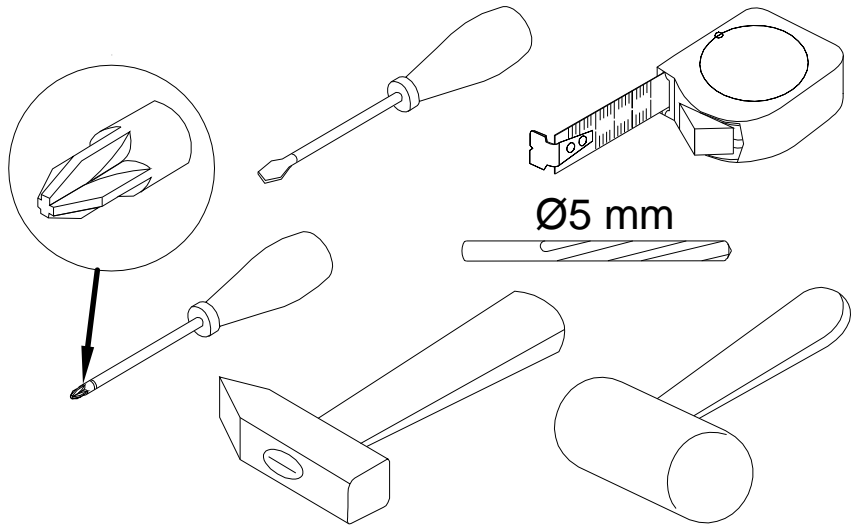

инструкция по сборке

Полка навесная арт. 6849

Вариант 1

Вариант 2

габаритные размеры

высота - 400 мм
ширина - 1344 мм
глубина - 213 мм

единая справочная служба:

8 800 100-50-22

(звонок по России бесплатный)

LAZURIT
FURNITURE FACTORY

поз.	наименование детали	№ упак.	шт.	длина, мм	ширина, мм
1	Стенка задняя	1	1	1344	400
2	Стенка-перегородка	1	2	400	200

2

3

4

5

B		8x40	C		5x50
013859		x2	067952		x2