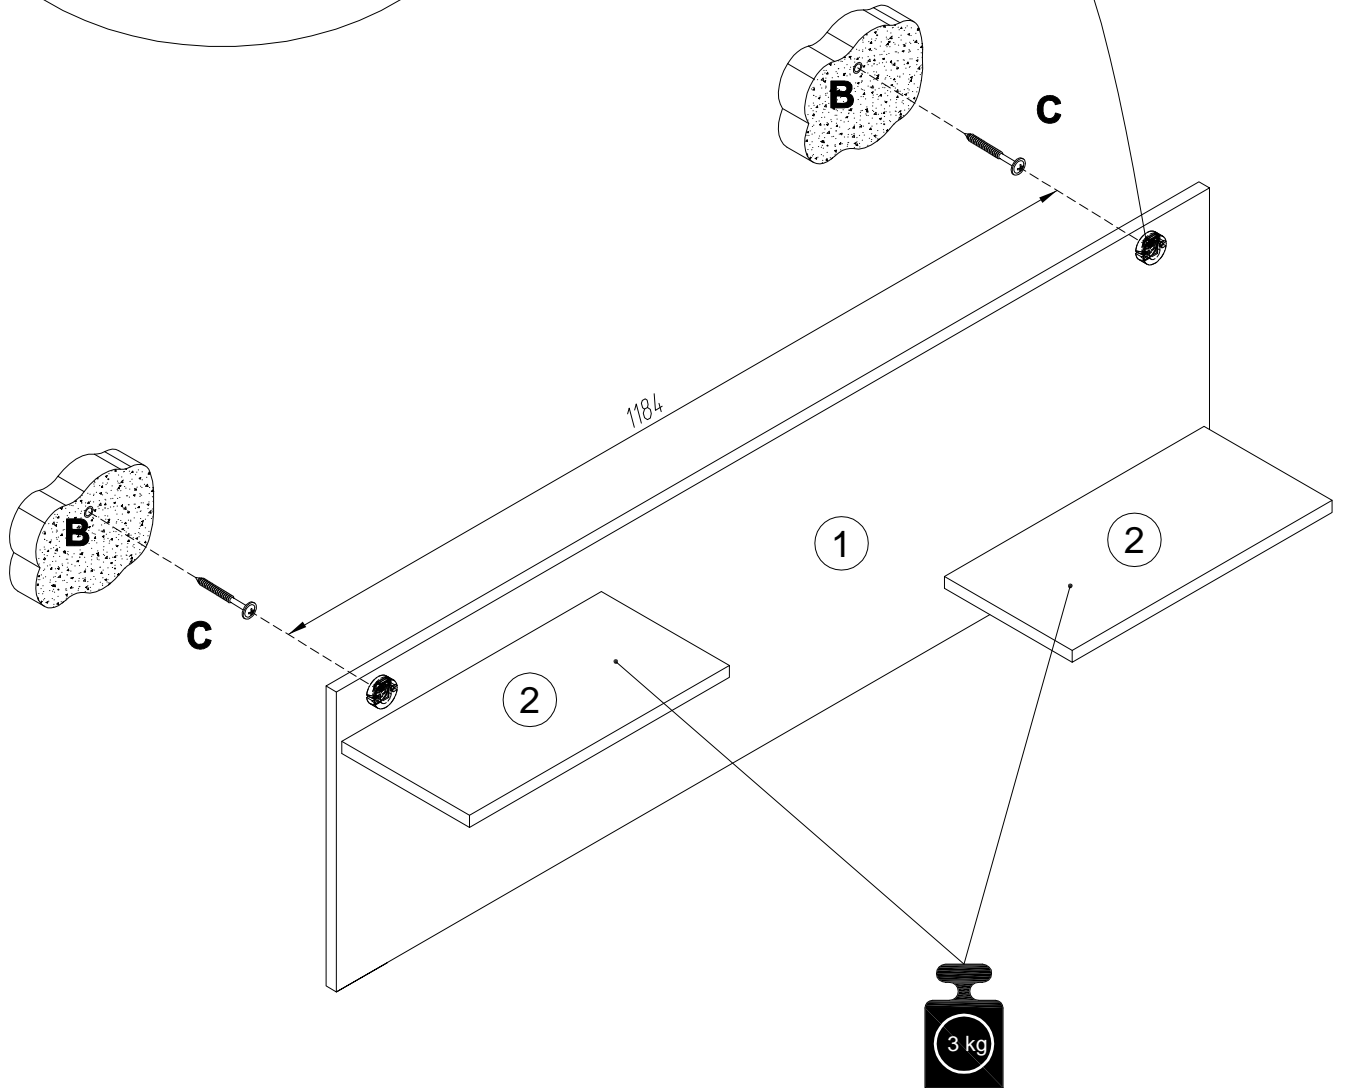

013859		8x40	x2
067952		5x50	x2