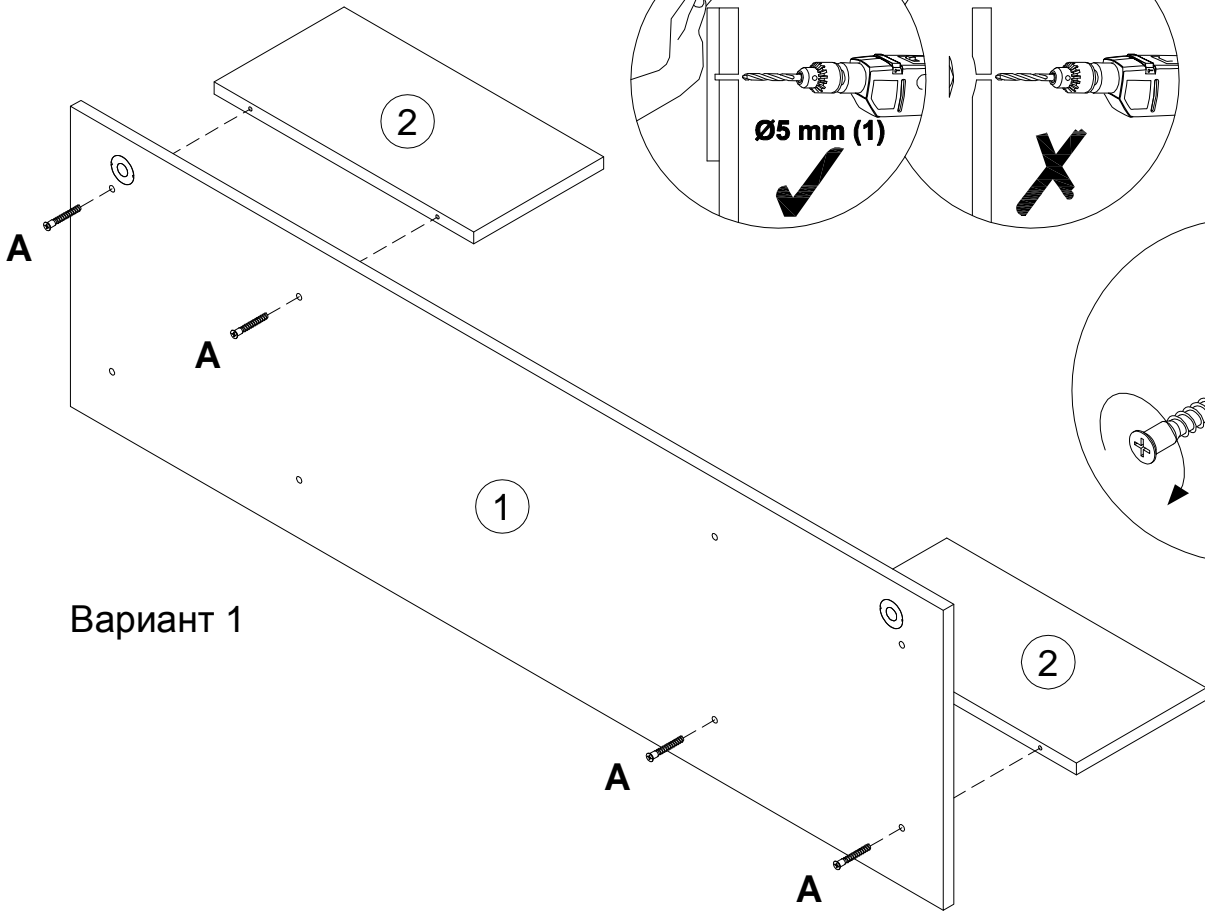

(звонок по России бесплатный)

LAZURIT
FURNITURE FACTORY

поз.	наименование детали	№ упак.	шт.	длина, мм	ширина, мм
1	Стенка задняя	1	1	1344	400
2	Стенка-перегородка	1	2	400	200

2

3

4

5

B		8x40	C		5x50
013859		x2	067952		x2