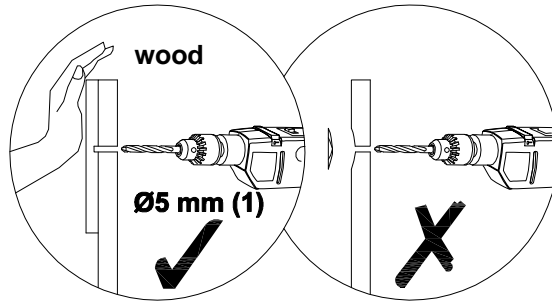

(звонок по России бесплатный)

LAZURIT
FURNITURE FACTORY

поз.	наименование детали	№ упак.	шт.	длина, мм	ширина, мм
1	Стенка задняя	1	1	1344	400
2	Стенка-перегородка	1	2	400	200

2

3

4

5

B		8x40	C		5x50
013859		x2	067952		x2