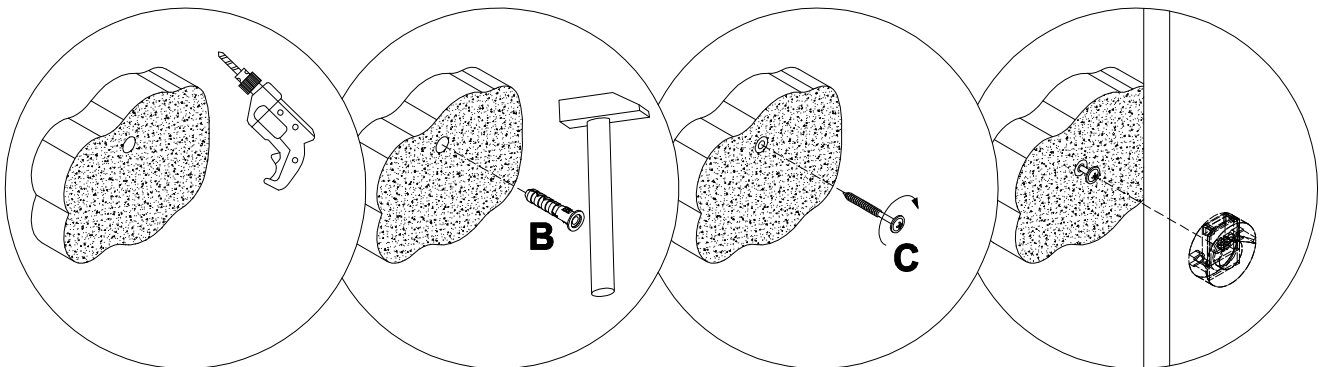

013859		8x40	x2
067952		5x50	x2