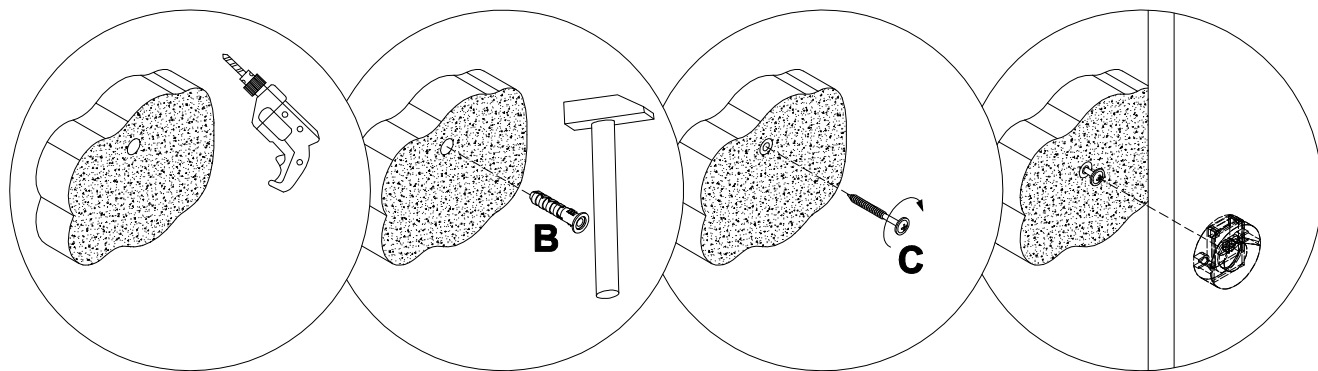

(звонок по России бесплатный)

LAZURIT
FURNITURE FACTORY

поз.	наименование детали	№ упак.	шт.	длина, мм	ширина, мм
1	Стенка задняя	1	1	1344	400
2	Стенка-перегородка	1	2	400	200

2

3

4

5

B		8x40	C		5x50
013859		x2	067952		x2