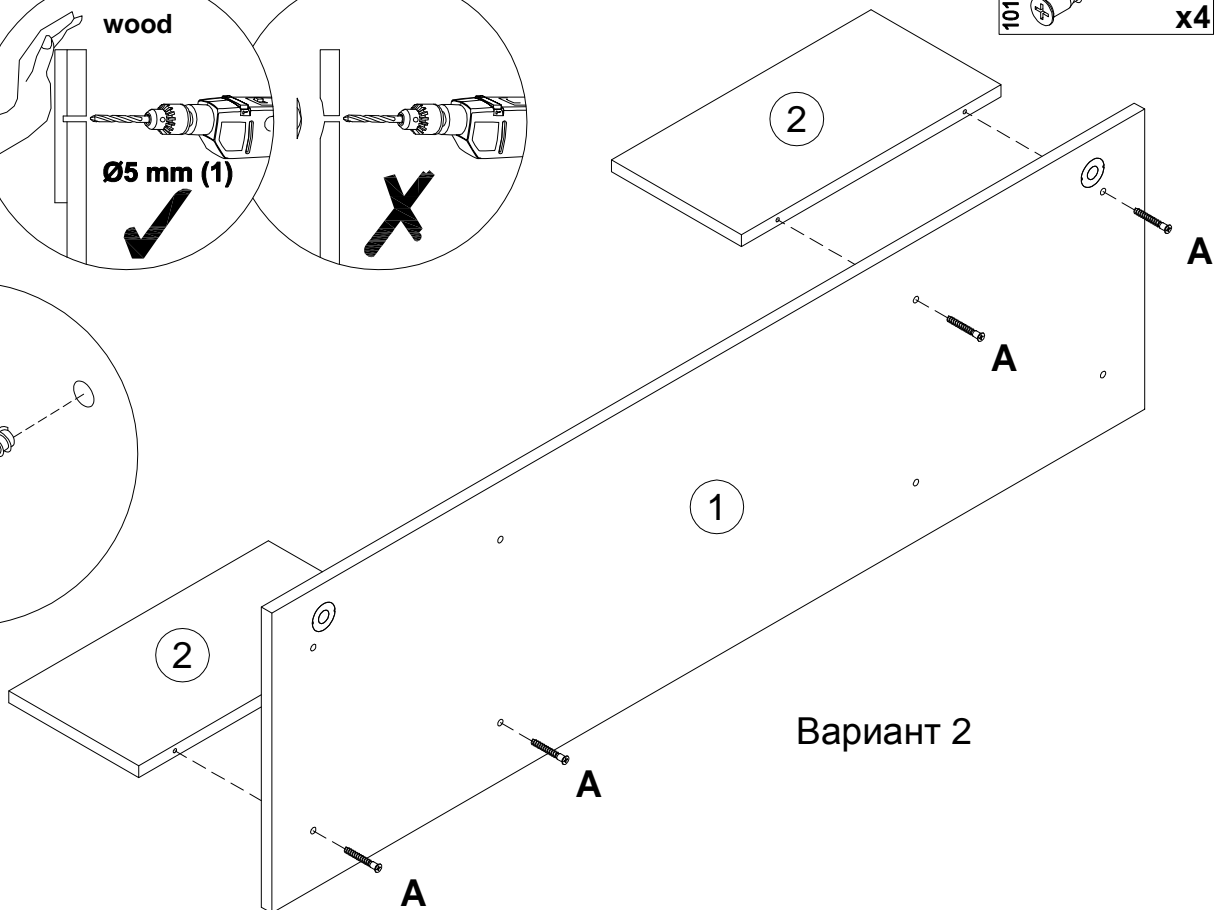

(звонок по России бесплатный)

LAZURIT
FURNITURE FACTORY

поз.	наименование детали	№ упак.	шт.	длина, мм	ширина, мм
1	Стенка задняя	1	1	1344	400
2	Стенка-перегородка	1	2	400	200

2

3

4

5

B		8x40	C		5x50
013859		x2	067952		x2