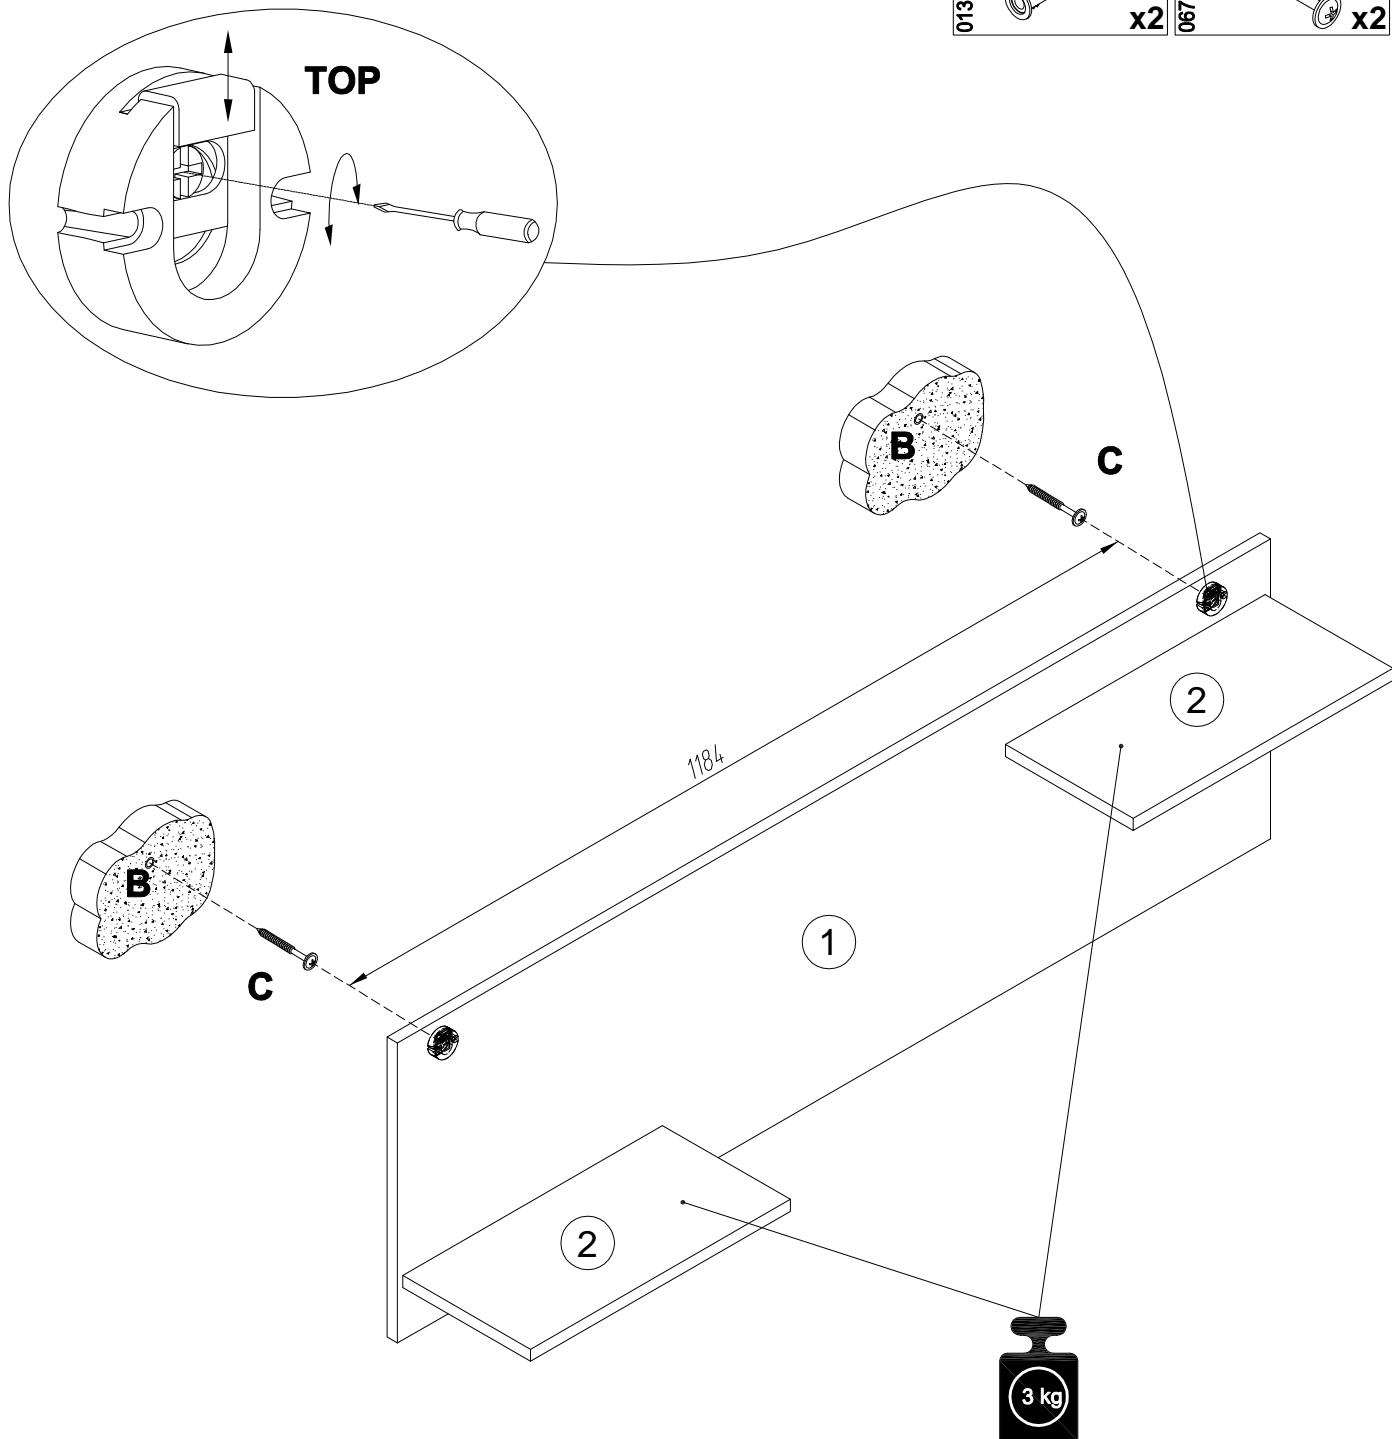

B		8x40	C		5x50
013859		x2	067952		x2