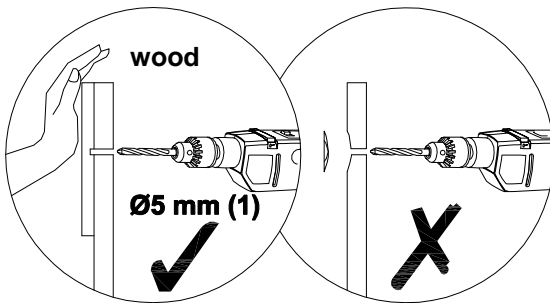

(звонок по России бесплатный)

LAZURIT
FURNITURE FACTORY

поз.	наименование детали	№ упак.	шт.	длина, мм	ширина, мм
1	Стенка задняя	1	1	1344	400
2	Стенка-перегородка	1	2	400	200

2

3

4

5

B		8x40	C		5x50
013859		x2	067952		x2