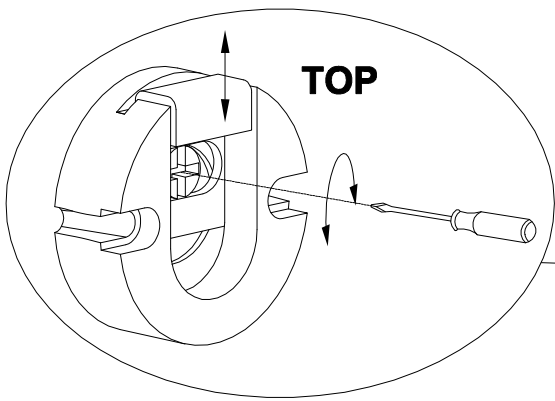

013859		8x40	x2
067952		5x50	x2