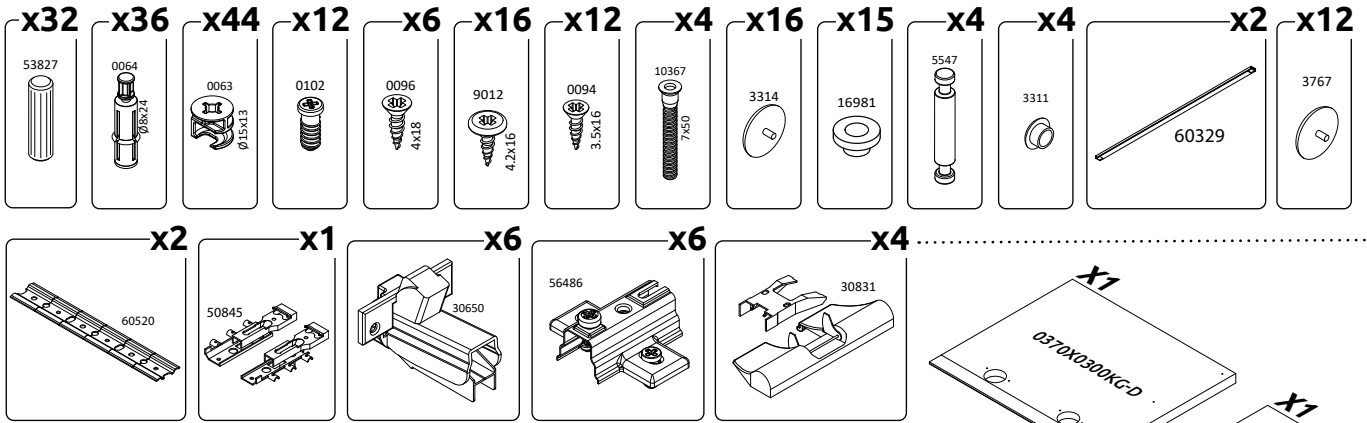

60849

VK62-2KS/S45
LWH - 615x298x1250
 29.01.2024

7

8

9

10

11

12