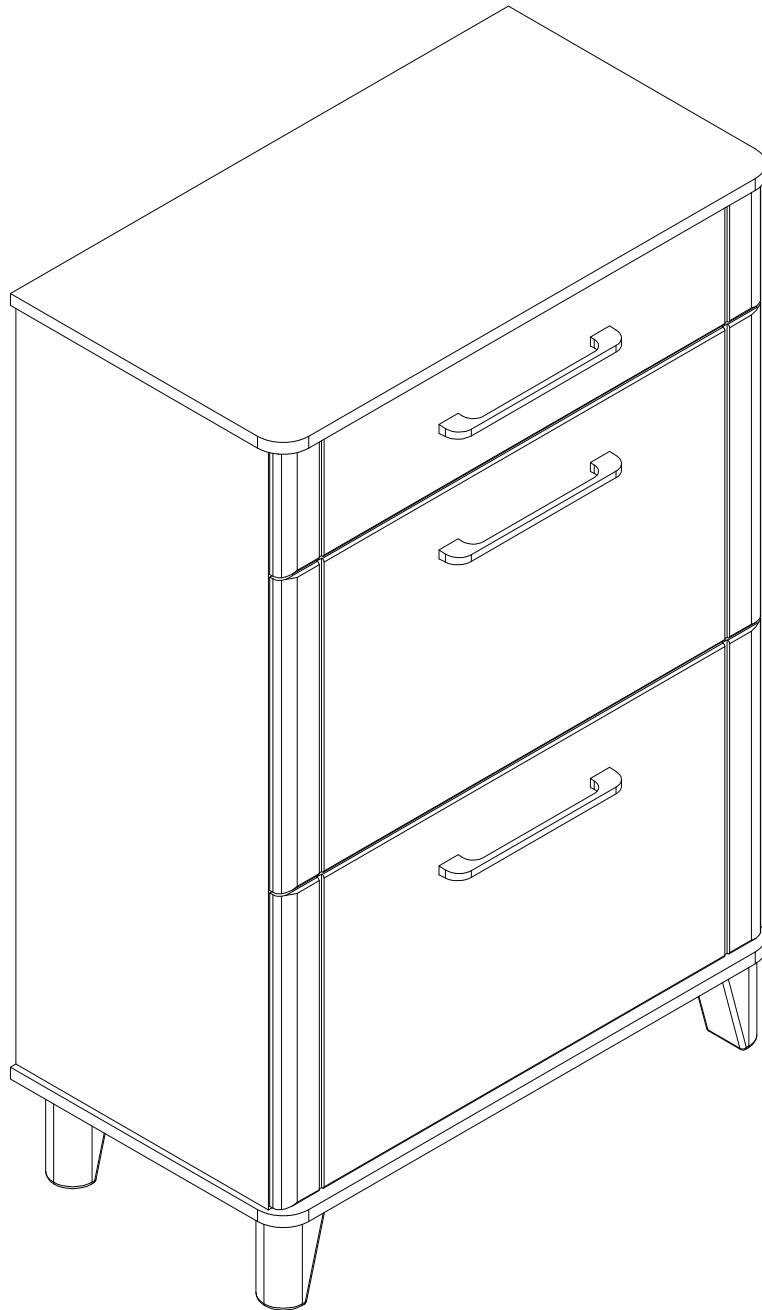

EAC

инструкция по сборке
Тумба арт. 8812

габаритные размеры

*высота - 1181 мм
ширина - 776 мм
глубина - 425 мм*

*единая справочная служба:
8 800 100-50-22
(звонок по России бесплатный)*

LAZURIT
FURNITURE FACTORY

<i>поз.</i>	<i>наименование детали</i>	<i>№ упак.</i>	<i>шт.</i>	<i>длина, мм</i>	<i>ширина, мм</i>
1	Стенка боковая	1	1	1028	394
2	Стенка боковая	1	1	1028	394
3	Стенка боковая	2	1	350	100
4	Стенка боковая	2	1	350	100
5	Стенка боковая	2	1	670	100
6	Стенка передняя	2	1	756	167
7	Стенка горизонтальная	1	1	776	425
8	Стенка горизонтальная	1	1	776	425
9	Стенка горизонтальная	2	1	728	370
10	Дверь	1	2	756	423
11	Полка	2	2	728	370
12	Стенка задняя	1	1	1039	369
13	Стенка задняя	1	1	1039	369
14	Стенка горизонтальная	1	1	680	343
15	Планка L=1027	1	1	1027	