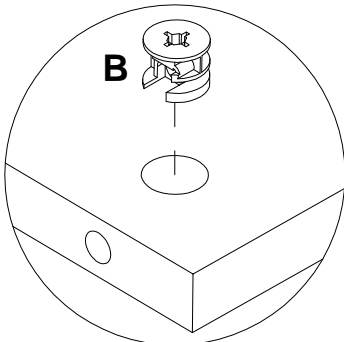

6

A		7x32	B		15x12	I		J		M4x25	
090913		x4	000146		x4	269594		x1	005960		x2