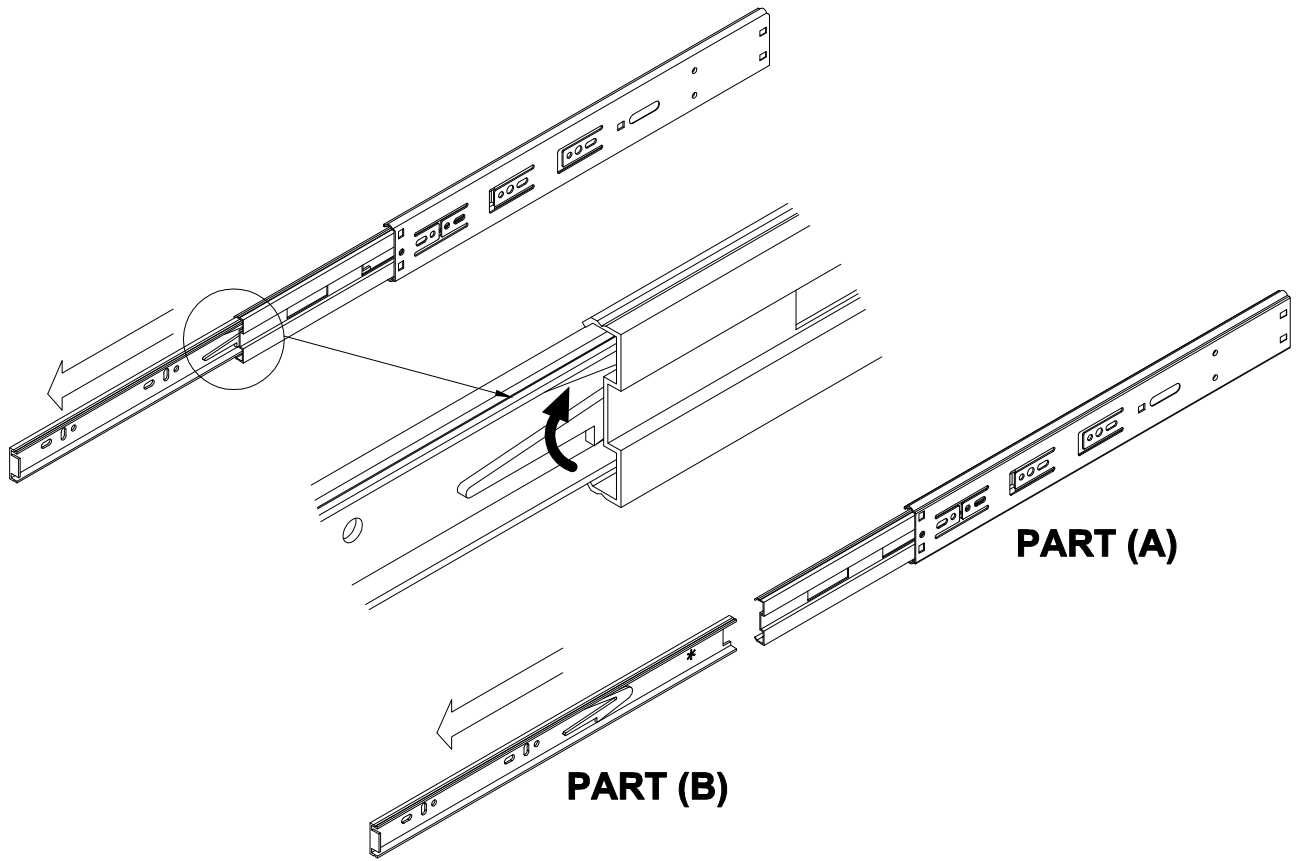

5

6

A		7x32	B		15x12	I		J		M4x25	
090913		x4	000146		x4	269594		x1	005960		x2