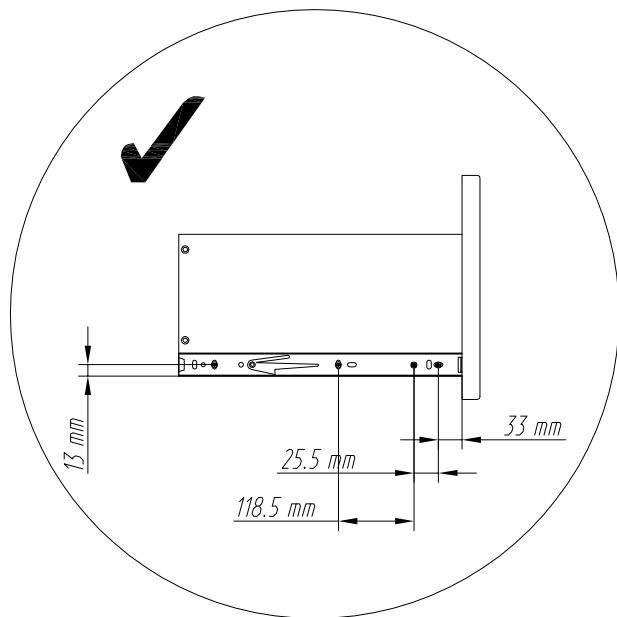

EAC

инструкция по сборке
Тумба арт. 8812

габаритные размеры

*высота - 1181 мм
ширина - 776 мм
глубина - 425 мм*

*единая справочная служба:
8 800 100-50-22
(звонок по России бесплатный)*

LAZURIT
FURNITURE FACTORY

3

4

A 090913  7x32 x16	B 000146  15x12 x16	C 000151  8x35 x12	D 135021  x16	E 000759  3x20 x16	F 168231  x4
G 235594  6.3x16 x8	H 010942  4x16 x8	I 269594  x3	J 005960  M4x25 x6	K 240724  x4	L 213618  M8 x4
M 230041  22x16 x4	N 198478  x1	O 098889  x20	P 000763  3.5x16 x30	Q 101608  7x50 x4	R 125913  x8
S 120144  x4	T 155989  x1	U 013859  8x40 x1	V 090185  4.5x45 x1	W 000754  3.5x16 x2	X 100640  20x0.5 x12

11

12

- A** 090913 7x32 x4
- F** 168231 x2
- G** 235594 6.3x16 x4
- K** 240724 x4
- L** 213618 M8 x4
- M** 230041 22x16 x4

13

- B** 000146 15x12 x4
- C** 000151 8x35 x4
- F** 168231 x2
- G** 235594 6.3x16 x4

15

- 198478 **N** x1
- 000763 **P** 3.5x16 x16
- 120144 **S** x4

16

- 168231 **F** x4
- 010942 **H** 4x16 x8
- 098889 **O** x8
- 000763 **P** 3.5x16 x8
- 269594 **I** x2
- 005960 **J** M4x25 x4

- 120144 **S** x4