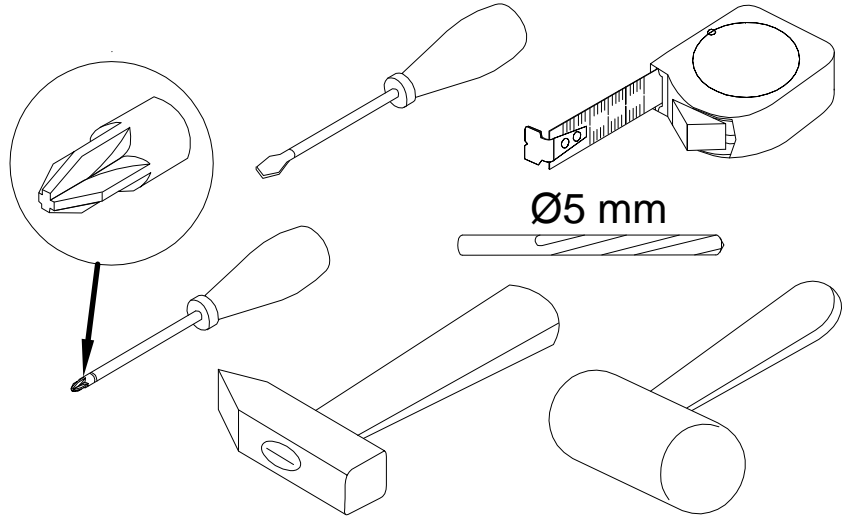

3

4

A 090913 7x32 x16	B 000146 15x12 x16	C 000151 8x35 x12	D 135021 x16	E 000759 3x20 x16	F 168231 x4
G 235594 6.3x16 x8	H 010942 4x16 x8	I 269594 x3	J 005960 M4x25 x6	K 240724 x4	L 213618 M8 x4
M 230041 22x16 x4	N 198478 x1	O 098889 x20	P 000763 3.5x16 x30	Q 101608 7x50 x4	R 125913 x8
S 120144 x4	T 155989 x1	U 013859 8x40 x1	V 090185 4.5x45 x1	W 000754 3.5x16 x2	X 100640 20x0.5 x12