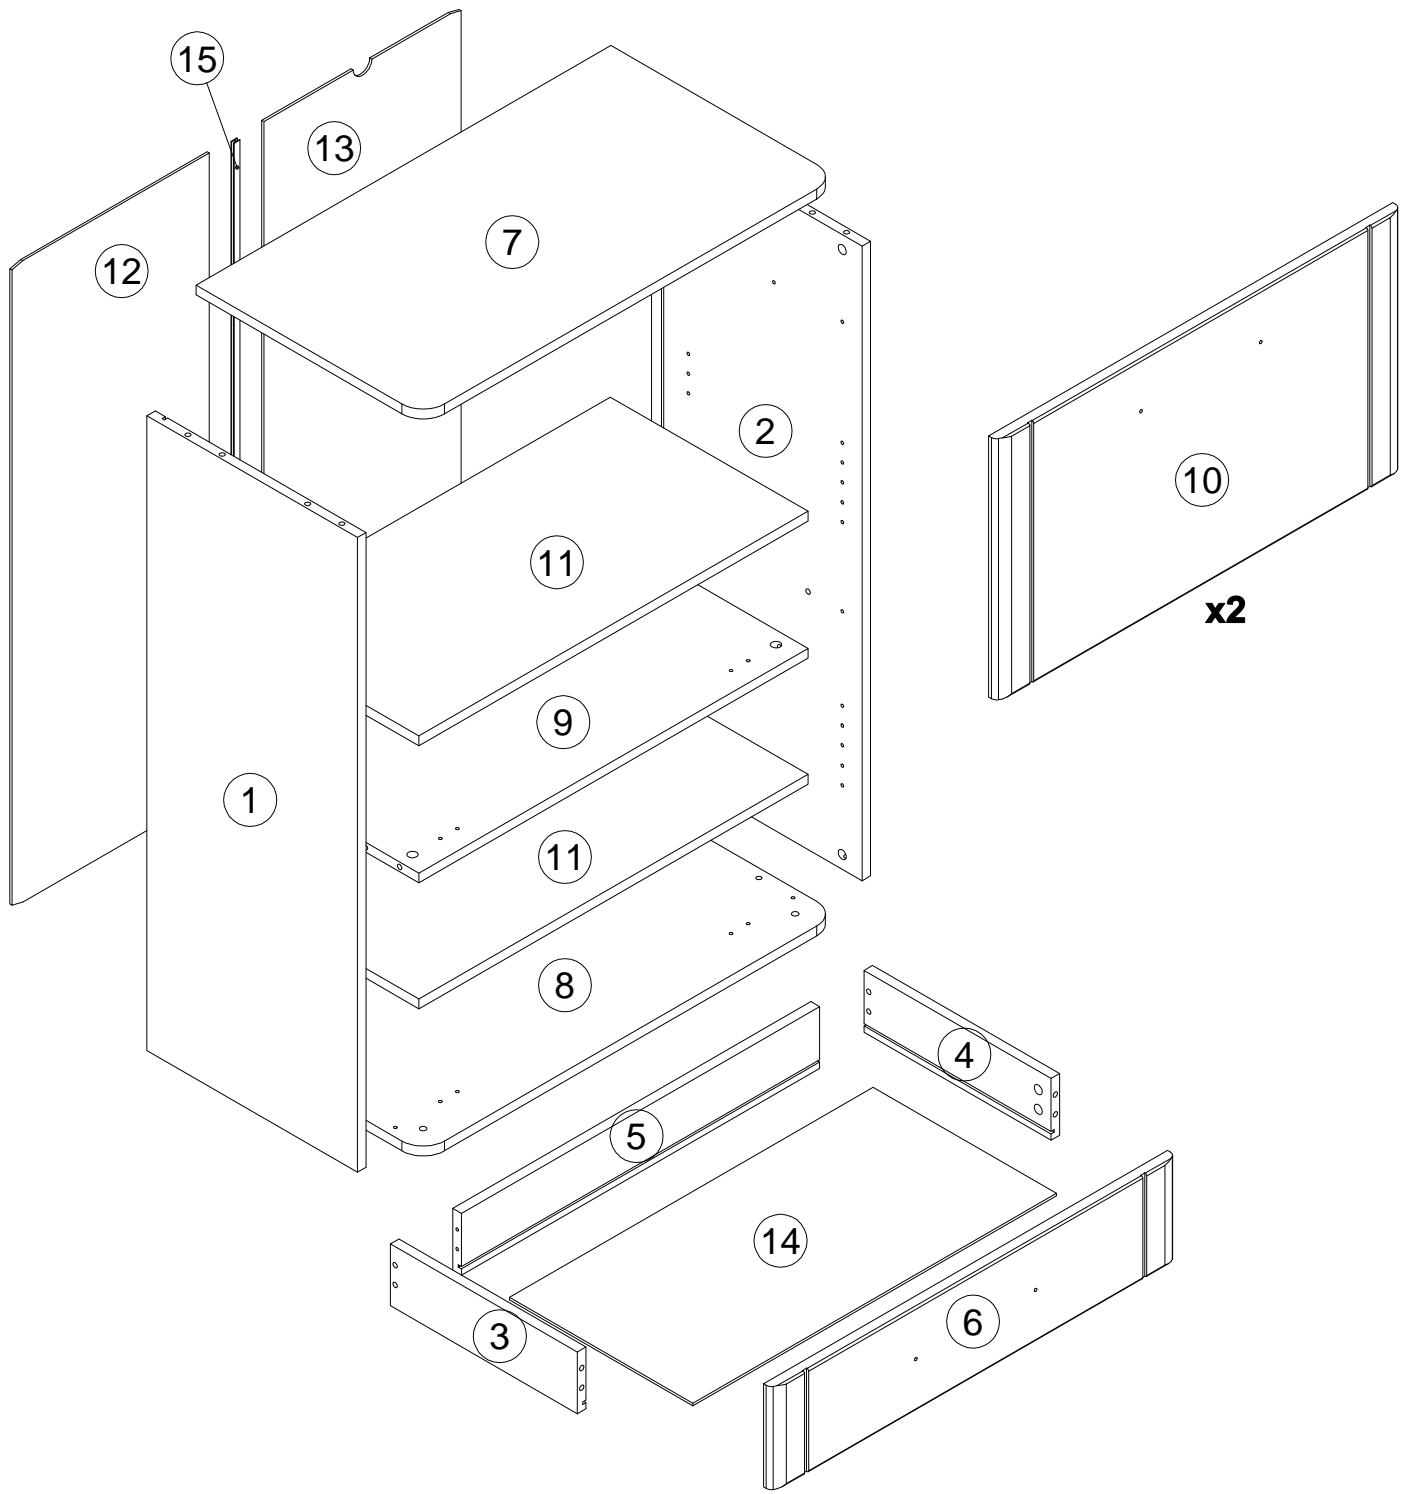

EAC

инструкция по сборке
Тумба арт. 8812

габаритные размеры

*высота - 1181 мм
ширина - 776 мм
глубина - 425 мм*

*единая справочная служба:
8 800 100-50-22
(звонок по России бесплатный)*

LAZURIT
FURNITURE FACTORY

<i>поз.</i>	<i>наименование детали</i>	<i>№ упак.</i>	<i>шт.</i>	<i>длина, мм</i>	<i>ширина, мм</i>
1	Стенка боковая	1	1	1028	394
2	Стенка боковая	1	1	1028	394
3	Стенка боковая	2	1	350	100
4	Стенка боковая	2	1	350	100
5	Стенка боковая	2	1	670	100
6	Стенка передняя	2	1	756	167
7	Стенка горизонтальная	1	1	776	425
8	Стенка горизонтальная	1	1	776	425
9	Стенка горизонтальная	2	1	728	370
10	Дверь	1	2	756	423
11	Полка	2	2	728	370
12	Стенка задняя	1	1	1039	369
13	Стенка задняя	1	1	1039	369
14	Стенка горизонтальная	1	1	680	343
15	Планка L=1027	1	1	1027	