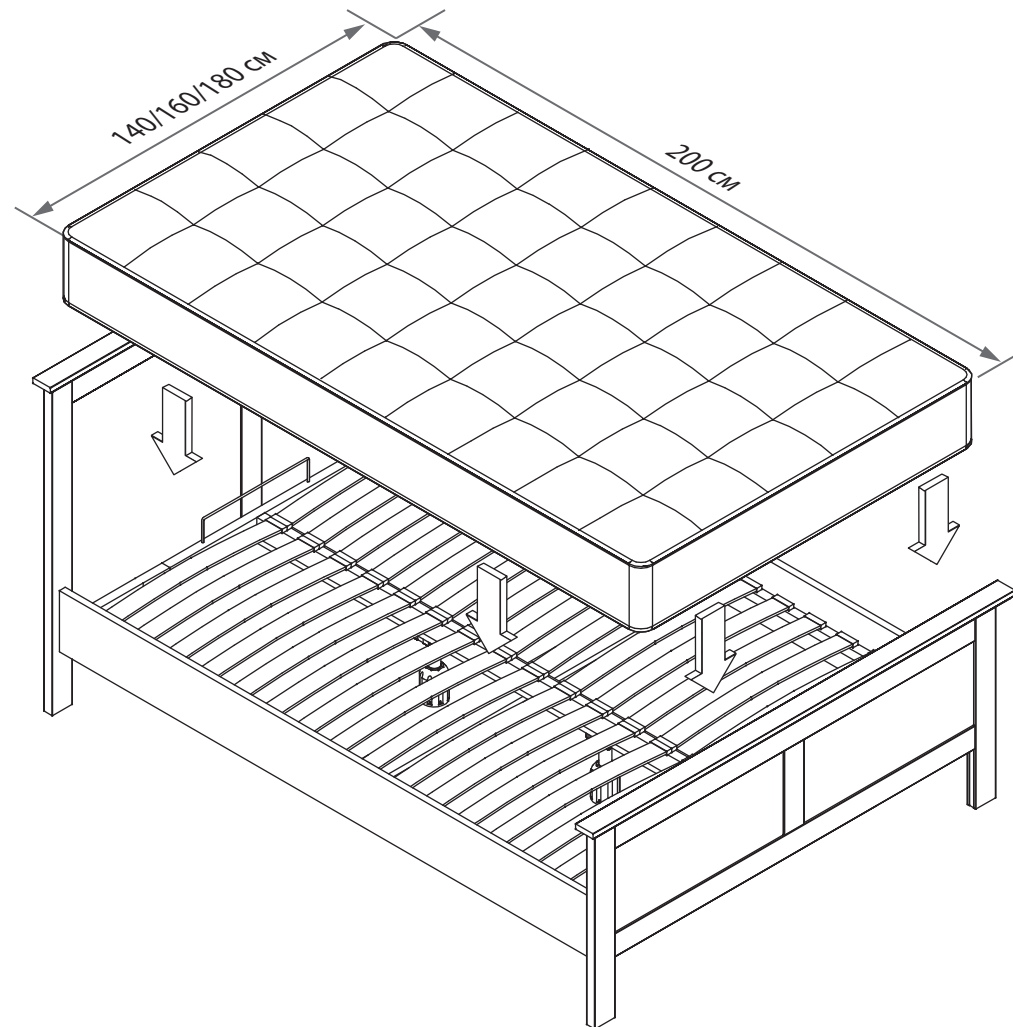

8 800 100-50-22

(звонок по России бесплатный)

LAZURIT

1

поз.	название детали	№ упак.	кол-во, шт.	длина, мм	ширина, мм
A	Стенка боковая	2	2	2000	198
B	Спинка	1	1	1050	1502/1702/1902
C	Спинка	1	1	620	1502/1702/1902
D	Брус	2	1	2004	100
E	Брус	2	1	1354/1554/1754	100
F	Карниз	3	2	1580/1780/1980	66

2

16

1 Ø35 уп.2 x8	2 уп.2 x8	3 Ø8 уп.2 x16	4 уп.2 x4	5 Ø35 уп.2 x8
6 3.5x16 уп.2 x24	7 уп.2 x1	8 15/22 уп.2 x8	9 Ø15 уп.2 x8	10 Ø8 уп.2 x8
11 4x35 уп.2 x8	12 уп.2 x2	13 уп.2 x2	14 уп.2 x2	

5

X2

6

14

12