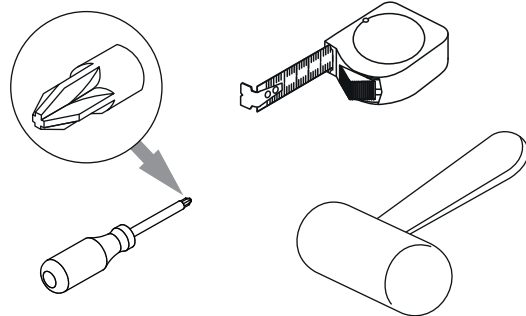

8 800 100-50-22

(звонок по России бесплатный)

LAZURIT

1

поз.	название детали	№ упак.	кол-во, шт.	длина, мм	ширина, мм
A	Стенка боковая	2	2	2000	198
B	Спинка	1	1	1050	1502/1702/1902
C	Спинка	1	1	620	1502/1702/1902
D	Брус	2	1	2004	100
E	Брус	2	1	1354/1554/1754	100
F	Карниз	3	2	1580/1780/1980	66

2

16

1 Ø35 уп.2 x8	2 уп.2 x8	3 Ø8 уп.2 x16	4 уп.2 x4	5 Ø35 уп.2 x8
6 3.5x16 уп.2 x24	7 уп.2 x1	8 15/22 уп.2 x8	9 Ø15 уп.2 x8	10 Ø8 уп.2 x8
11 4x35 уп.2 x8	12 уп.2 x2	13 уп.2 x2	14 уп.2 x2	

5

X2

6

14

12