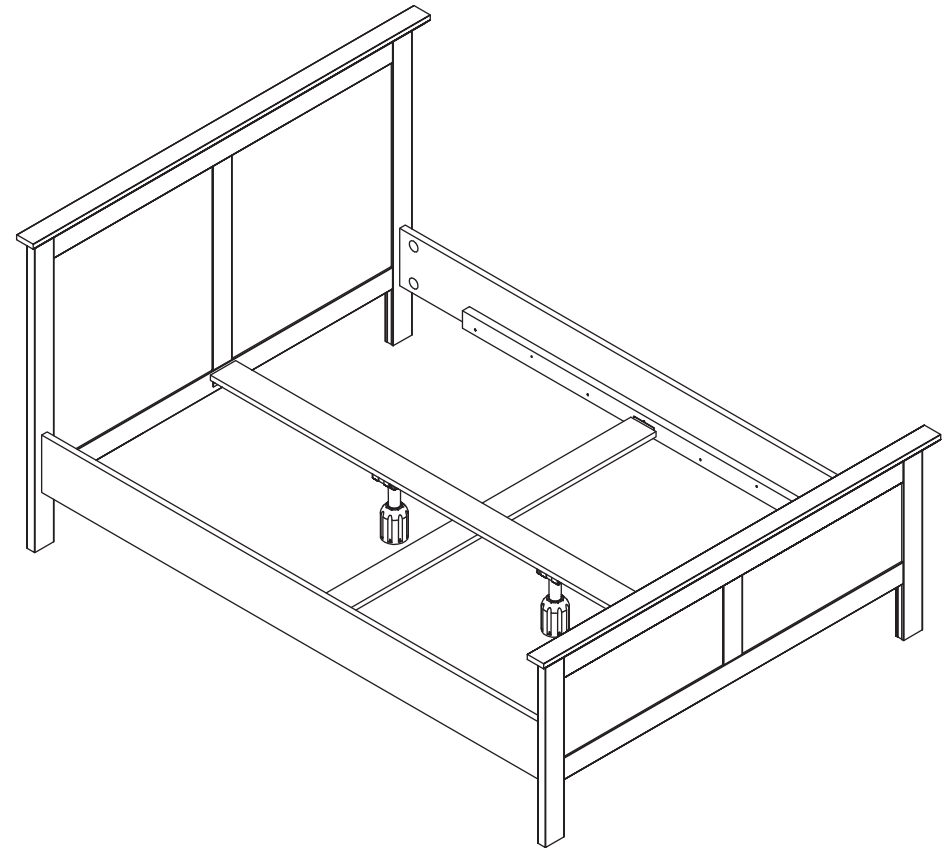

инструкция по сборке

Кровать

арт. 7413/7414/7415

габаритные размеры

высота: 1099 мм

ширина: 1580/1780/1980 мм

глубина: 2097 мм

единая справочная служба: