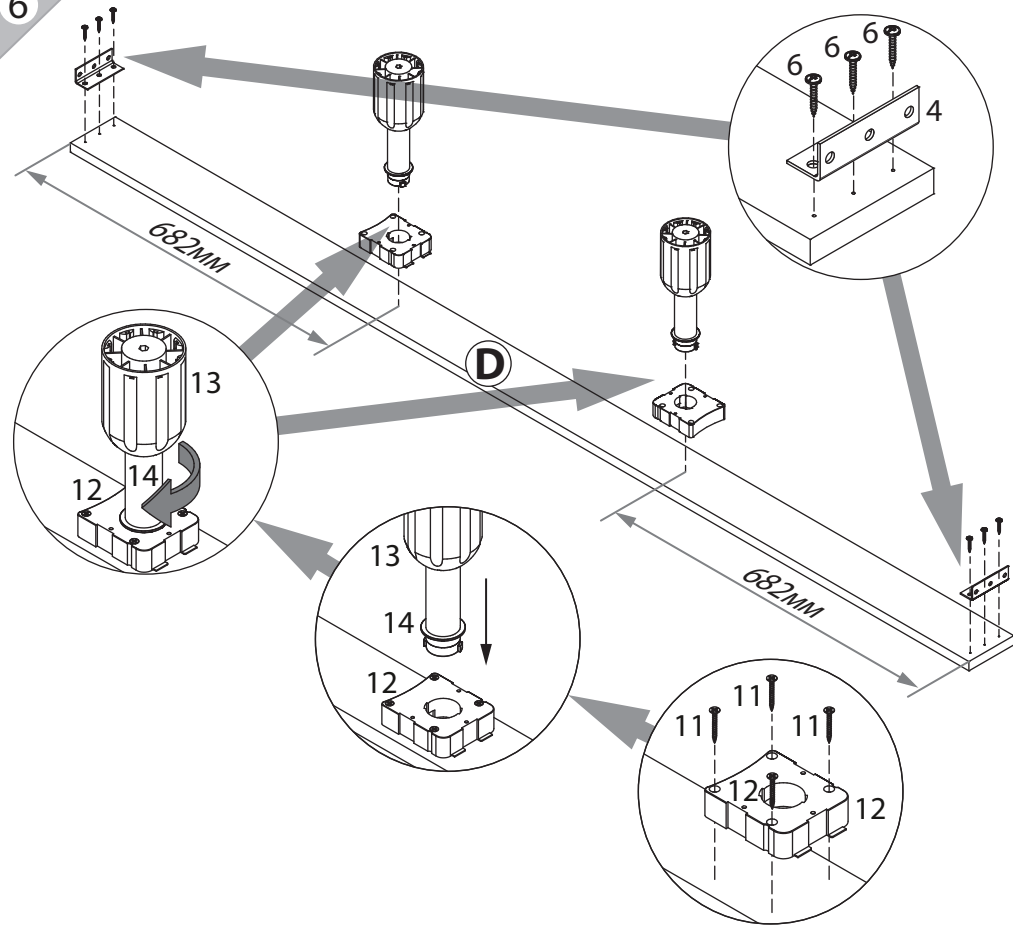

8 800 100-50-22

(звонок по России бесплатный)

LAZURIT

1

поз.	название детали	№ упак.	кол-во, шт.	длина, мм	ширина, мм
A	Стенка боковая	2	2	2000	198
B	Спинка	1	1	1050	1502/1702/1902
C	Спинка	1	1	620	1502/1702/1902
D	Брус	2	1	2004	100
E	Брус	2	1	1354/1554/1754	100
F	Карниз	3	2	1580/1780/1980	66

2

16

1 Ø35 уп.2 x8	2 уп.2 x8	3 Ø8 уп.2 x16	4 уп.2 x4	5 Ø35 уп.2 x8
6 3.5x16 уп.2 x24	7 уп.2 x1	8 15/22 уп.2 x8	9 Ø15 уп.2 x8	10 Ø8 уп.2 x8
11 4x35 уп.2 x8	12 уп.2 x2	13 уп.2 x2	14 уп.2 x2	

5

X2

6

14

12