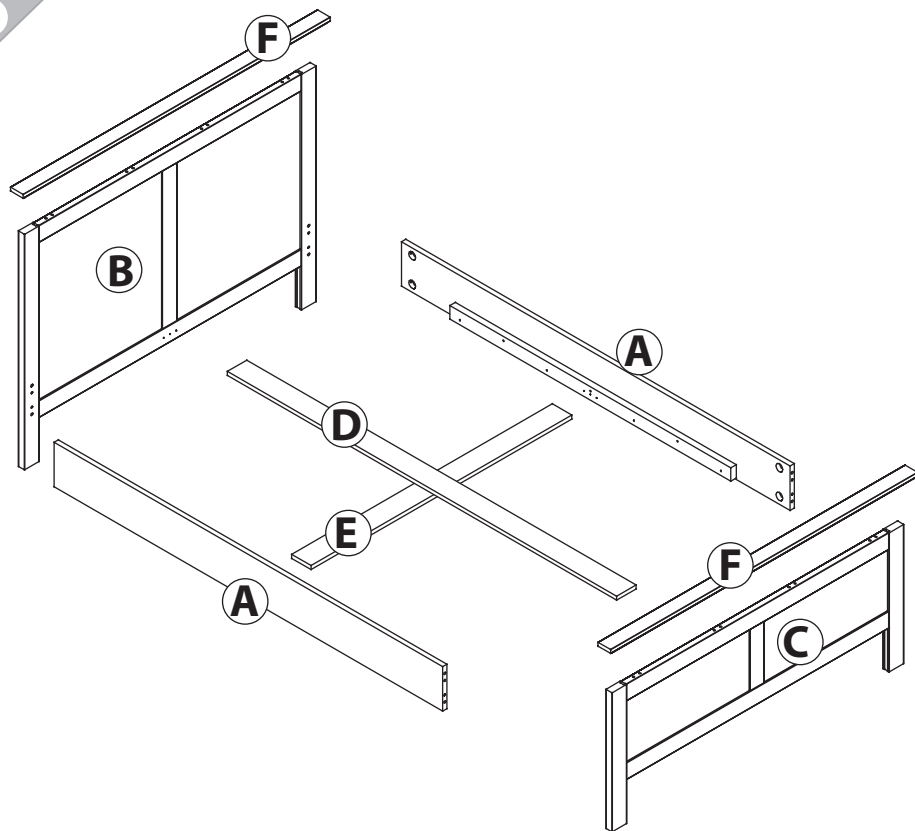

инструкция по сборке

Кровать

арт. 7413/7414/7415

габаритные размеры

высота: 1099 мм

ширина: 1580/1780/1980 мм

глубина: 2097 мм

единая справочная служба:

8 800 100-50-22

(звонок по России бесплатный)

LAZURIT

1

поз.	название детали	№ упак.	кол-во, шт.	длина, мм	ширина, мм
A	Стенка боковая	2	2	2000	198
B	Спинка	1	1	1050	1502/1702/1902
C	Спинка	1	1	620	1502/1702/1902
D	Брус	2	1	2004	100
E	Брус	2	1	1354/1554/1754	100
F	Карниз	3	2	1580/1780/1980	66

2

16

1 Ø35 уп.2 x8	2 уп.2 x8	3 Ø8 уп.2 x16	4 уп.2 x4	5 Ø35 уп.2 x8
6 3.5x16 уп.2 x24	7 уп.2 x1	8 15/22 уп.2 x8	9 Ø15 уп.2 x8	10 Ø8 уп.2 x8
11 4x35 уп.2 x8	12 уп.2 x2	13 уп.2 x2	14 уп.2 x2	

5

X2

6

14

12