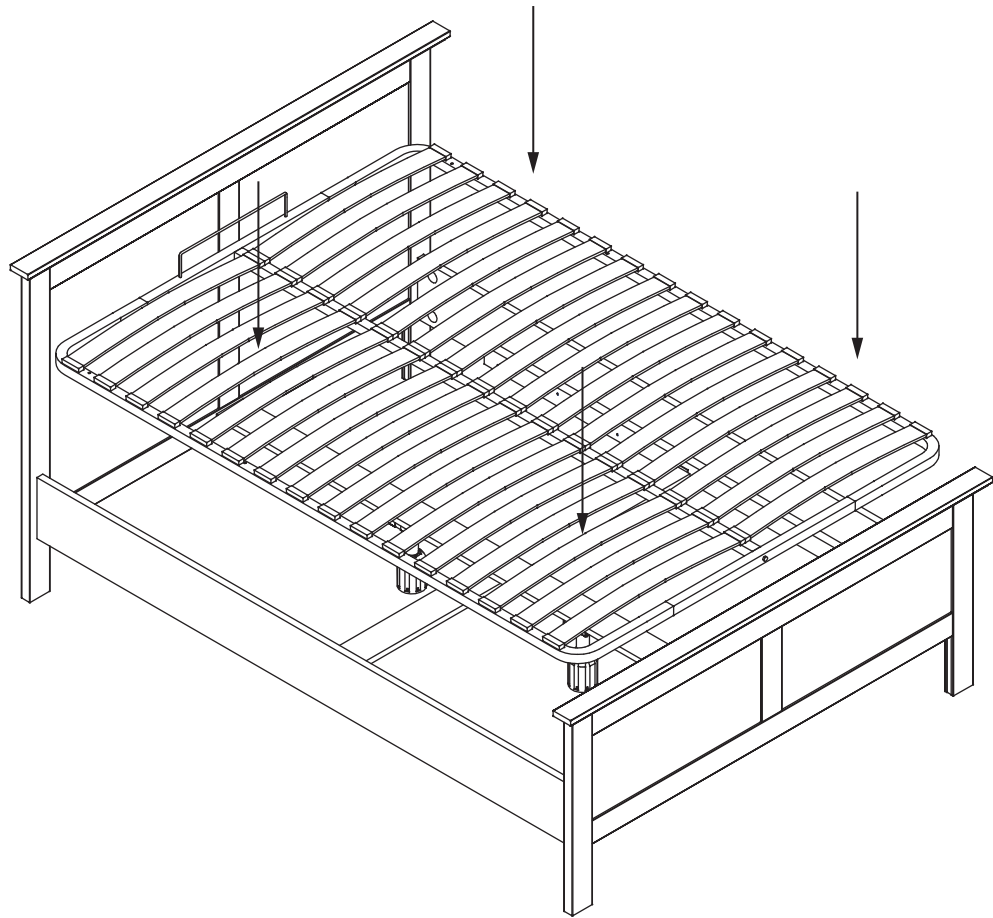

8 800 100-50-22

(звонок по России бесплатный)

LAZURIT

1

поз.	название детали	№ упак.	кол-во, шт.	длина, мм	ширина, мм
A	Стенка боковая	2	2	2000	198
B	Спинка	1	1	1050	1502/1702/1902
C	Спинка	1	1	620	1502/1702/1902
D	Брус	2	1	2004	100
E	Брус	2	1	1354/1554/1754	100
F	Карниз	3	2	1580/1780/1980	66

2

16

1 Ø35 уп.2 x8	2 уп.2 x8	3 Ø8 уп.2 x16	4 уп.2 x4	5 Ø35 уп.2 x8
6 3.5x16 уп.2 x24	7 уп.2 x1	8 15/22 уп.2 x8	9 Ø15 уп.2 x8	10 Ø8 уп.2 x8
11 4x35 уп.2 x8	12 уп.2 x2	13 уп.2 x2	14 уп.2 x2	

5

X2

6

14

12