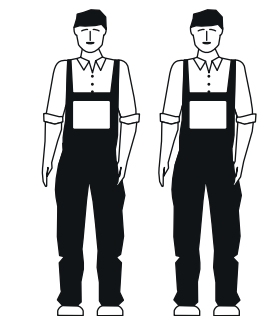

поз.	название детали	№ упак.	кол-во, шт.	длина, мм	ширина, мм
A	Стенка боковая	2	2	2000	198
B	Спинка	1	1	1050	1502/1702/1902
C	Спинка	1	1	620	1502/1702/1902
D	Брус	2	1	2004	100
E	Брус	2	1	1354/1554/1754	100
F	Карниз	3	2	1580/1780/1980	66

2