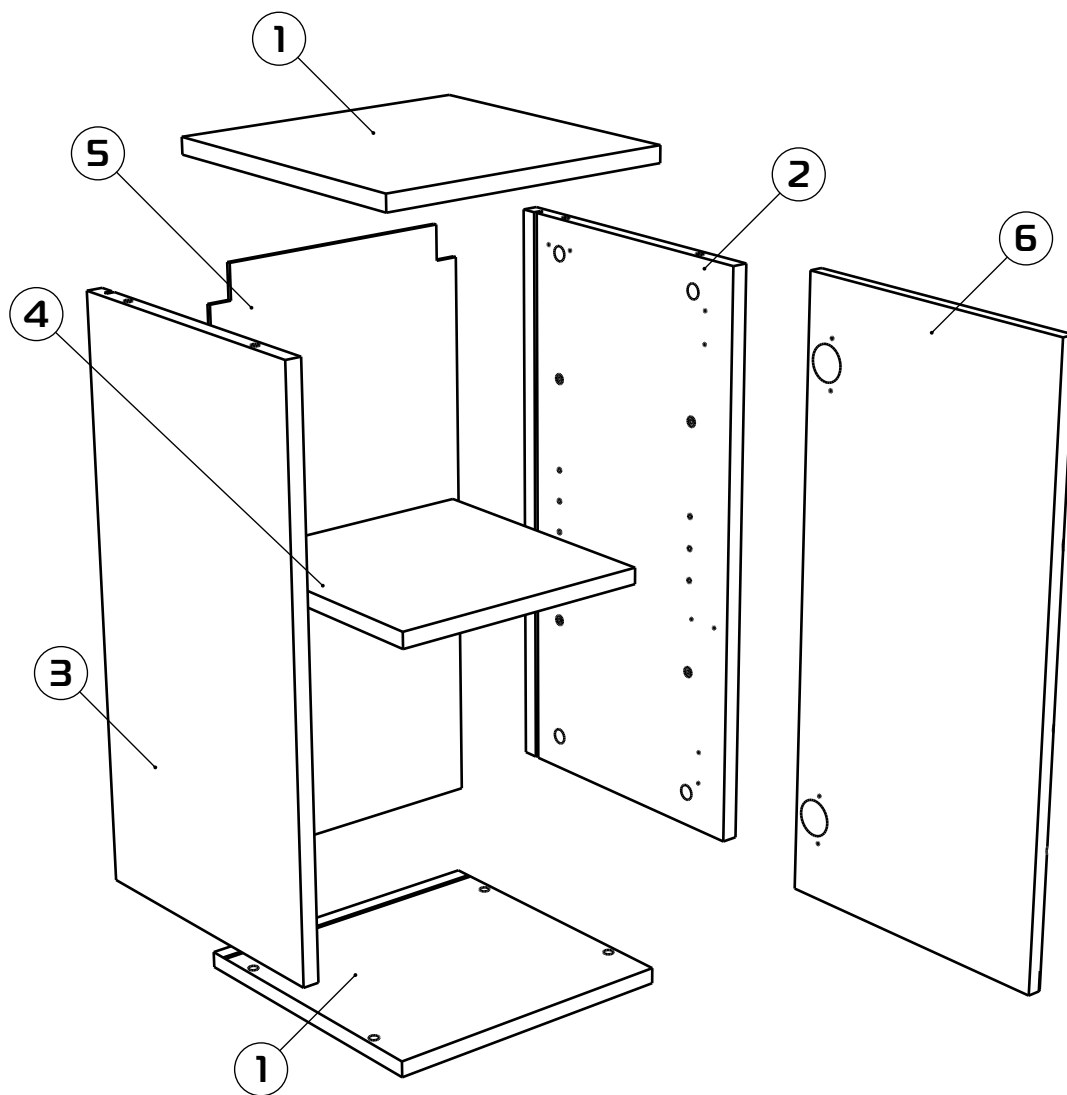

Инструкция по сборке. Шкаф СЕЛЕСТА арт. 4169.

Габаритные размеры (Высота x Ширина x Глубина)
600 x 302 x 316.

Требования по эксплуатации изделия и меры предосторожности

Срок, в течение которого мебель сохраняет красоту и исправность, в значительной степени зависит от условий её хранения и эксплуатации. Придерживаясь некоторых простых практических советов, Вы сможете поддерживать в наилучшем состоянии все элементы Вашей мебели.

Поз.	Наименование	Δ x Ш x Т	Кол-во	№ пакета
1	Стенка горизонтальная	302x300x16	(x2)	1
2	Стенка вертикальная	568x300x16	(x1)	1
3	Стенка вертикальная	568x300x16	(x1)	1
4	Стенка горизонтальная	268x270x16	(x1)	1
5	Стенка задняя	582x282x3,2	(x1)	1
6	Дверь	298x598x16	(x1)	2