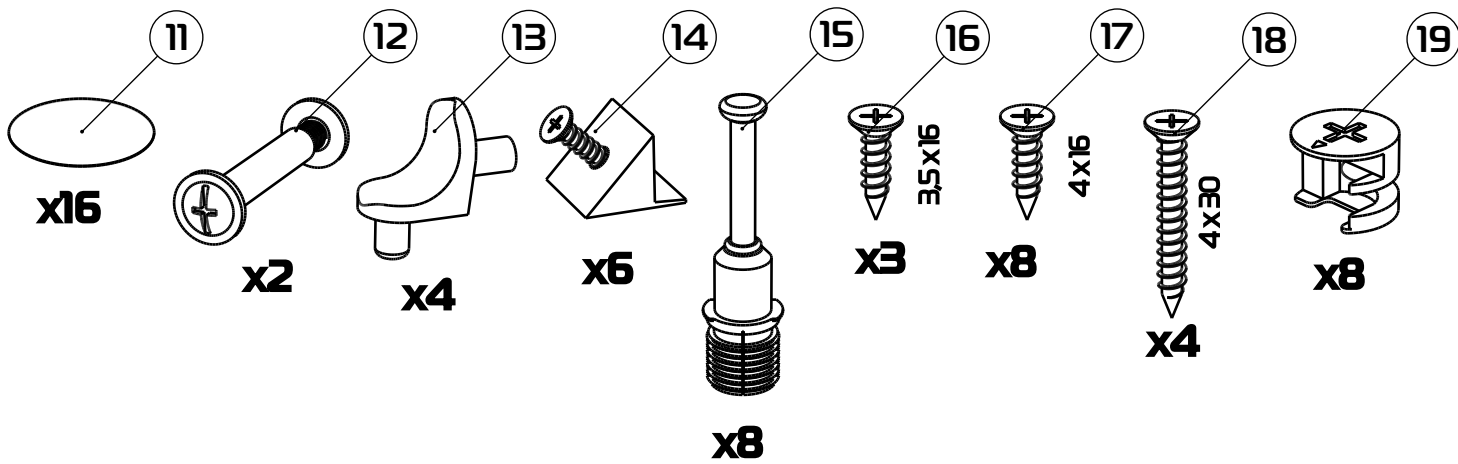

Инструкция по сборке. Шкаф СЕЛЕСТА арт. 4169.

Габаритные размеры (Высота x Ширина x Глубина)
600 x 302 x 316.

Требования по эксплуатации изделия и меры предосторожности

Срок, в течение которого мебель сохраняет красоту и исправность, в значительной степени зависит от условий её хранения и эксплуатации. Придерживаясь некоторых простых практических советов, Вы сможете поддерживать в наилучшем состоянии все элементы Вашей мебели.

Поз.	Наименование	Δ x Ш x Т	Кол-во	№ пакета
1	Стенка горизонтальная	302x300x16	(x2)	1
2	Стенка вертикальная	568x300x16	(x1)	1
3	Стенка вертикальная	568x300x16	(x1)	1
4	Стенка горизонтальная	268x270x16	(x1)	1
5	Стенка задняя	582x282x3,2	(x1)	1
6	Дверь	298x598x16	(x1)	2