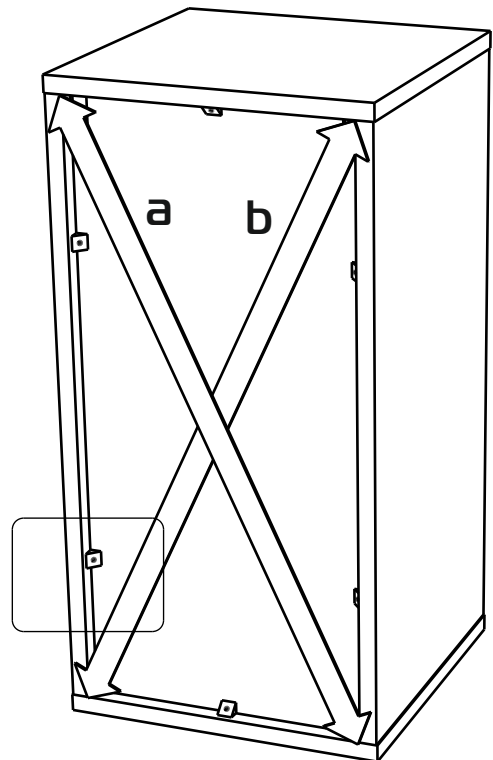

Инструкция по сборке. Шкаф СЕЛЕСТА арт. 4169.

Габаритные размеры (Высота x Ширина x Глубина)
600 x 302 x 316.

Требования по эксплуатации изделия и меры предосторожности

Срок, в течение которого мебель сохраняет красоту и исправность, в значительной степени зависит от условий её хранения и эксплуатации. Придерживаясь некоторых простых практических советов, Вы сможете поддерживать в наилучшем состоянии все элементы Вашей мебели.

Поз.	Наименование	Δ x Ш x Т	Кол-во	№ пакета
1	Стенка горизонтальная	302x300x16	(x2)	1
2	Стенка вертикальная	568x300x16	(x1)	1
3	Стенка вертикальная	568x300x16	(x1)	1
4	Стенка горизонтальная	268x270x16	(x1)	1
5	Стенка задняя	582x282x3,2	(x1)	1
6	Дверь	298x598x16	(x1)	2

1

2

3

4

5

6

7

8