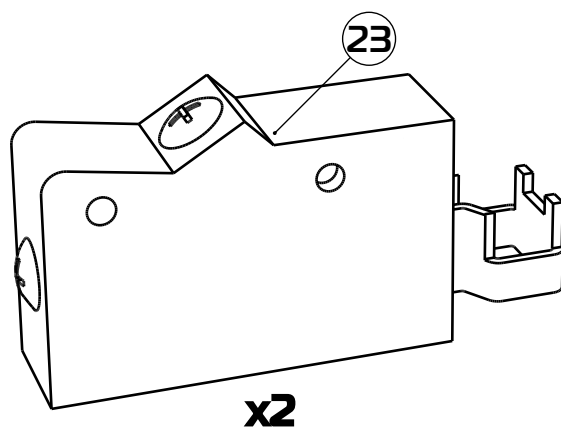

Инструкция по сборке. Шкаф СЕЛЕСТА арт. 4169.

Габаритные размеры (Высота x Ширина x Глубина)
600 x 302 x 316.

Требования по эксплуатации изделия и меры предосторожности

Срок, в течение которого мебель сохраняет красоту и исправность, в значительной степени зависит от условий её хранения и эксплуатации. Придерживаясь некоторых простых практических советов, Вы сможете поддерживать в наилучшем состоянии все элементы Вашей мебели.

Поз.	Наименование	Δ x Ш x Т	Кол-во	№ пакета
1	Стенка горизонтальная	302x300x16	(x2)	1
2	Стенка вертикальная	568x300x16	(x1)	1
3	Стенка вертикальная	568x300x16	(x1)	1
4	Стенка горизонтальная	268x270x16	(x1)	1
5	Стенка задняя	582x282x3,2	(x1)	1
6	Дверь	298x598x16	(x1)	2