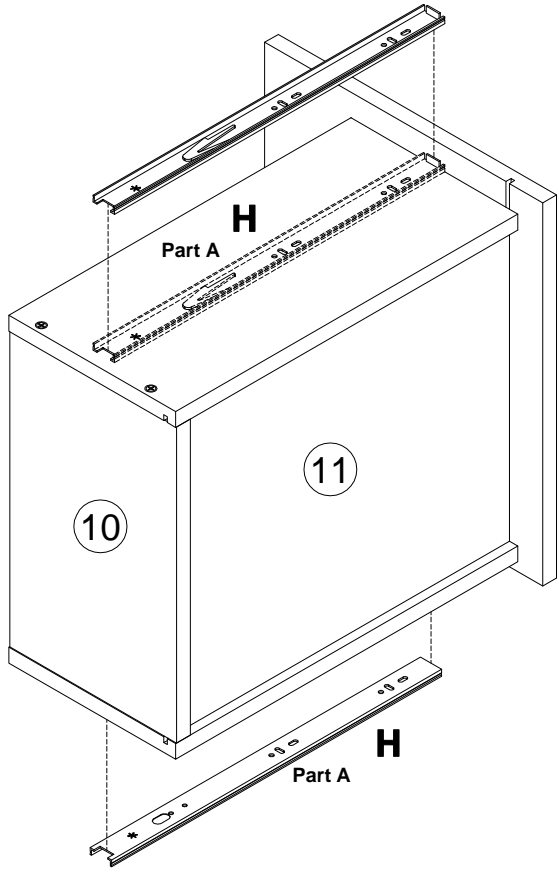

EAC

инструкция по сборке
Стол арт. 7062

габаритные размеры

высота - 775 мм
ширина - 1400 мм
глубина - 600 мм

единая справочная служба:
8 800 100-50-22
(звонок по России бесплатный)

LAZURIT
FURNITURE FACTORY

9

X2

10

11

13

X2

14

15