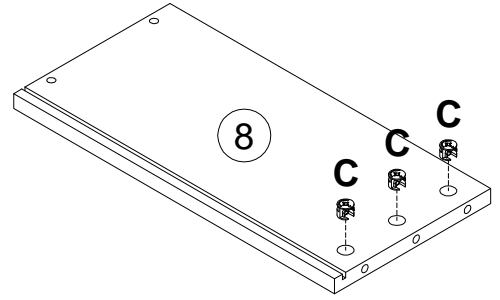

5

000146 15x12
x14