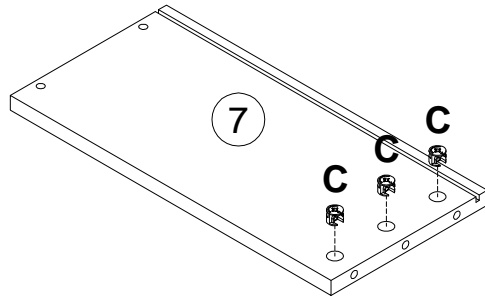

5

000146 15x12
x14