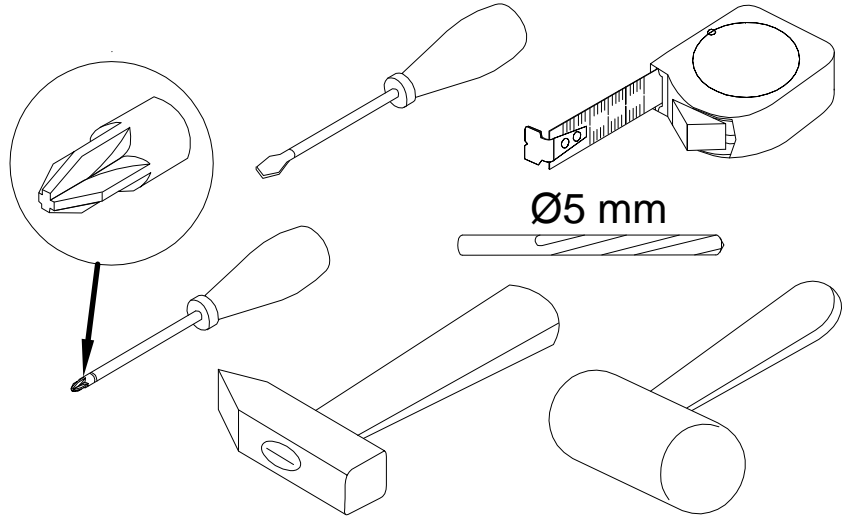

3

4

A 081320 x2	B 090913 7x32 x34	C 000146 15x12 x36	D 000151 8x35 x8	E 101608 7x50 x12	F 135021 x14
G 000759 3x20 x14	H 200172 L400 x3	I 098889 0 x12	J 000767 3x13 x42	K 000083 M6x12 x4	L 294896 x3
M 002704 M4x20 x6	N 007086 M6 x4	O 208693 M6x16 x6	P 100640 20x0.5 x24