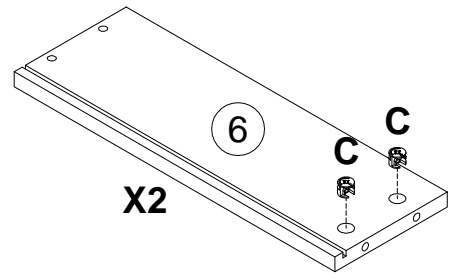

5

000146 15x12
x14