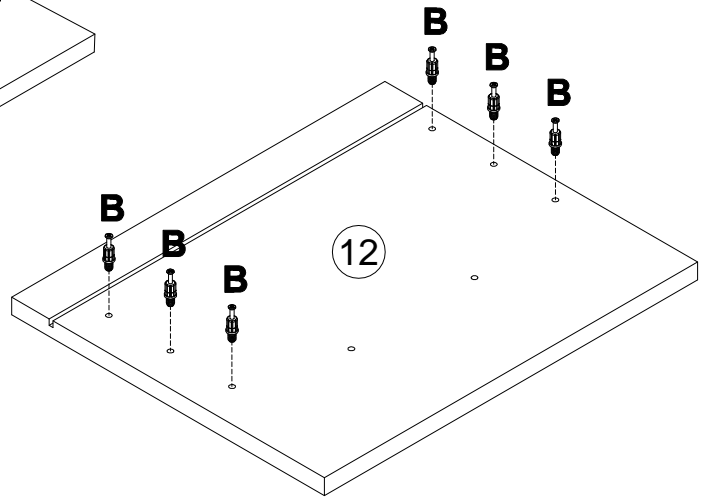

6

090913 7x32
x14