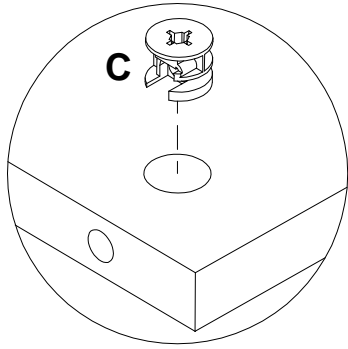

5

000146 15x12
x14