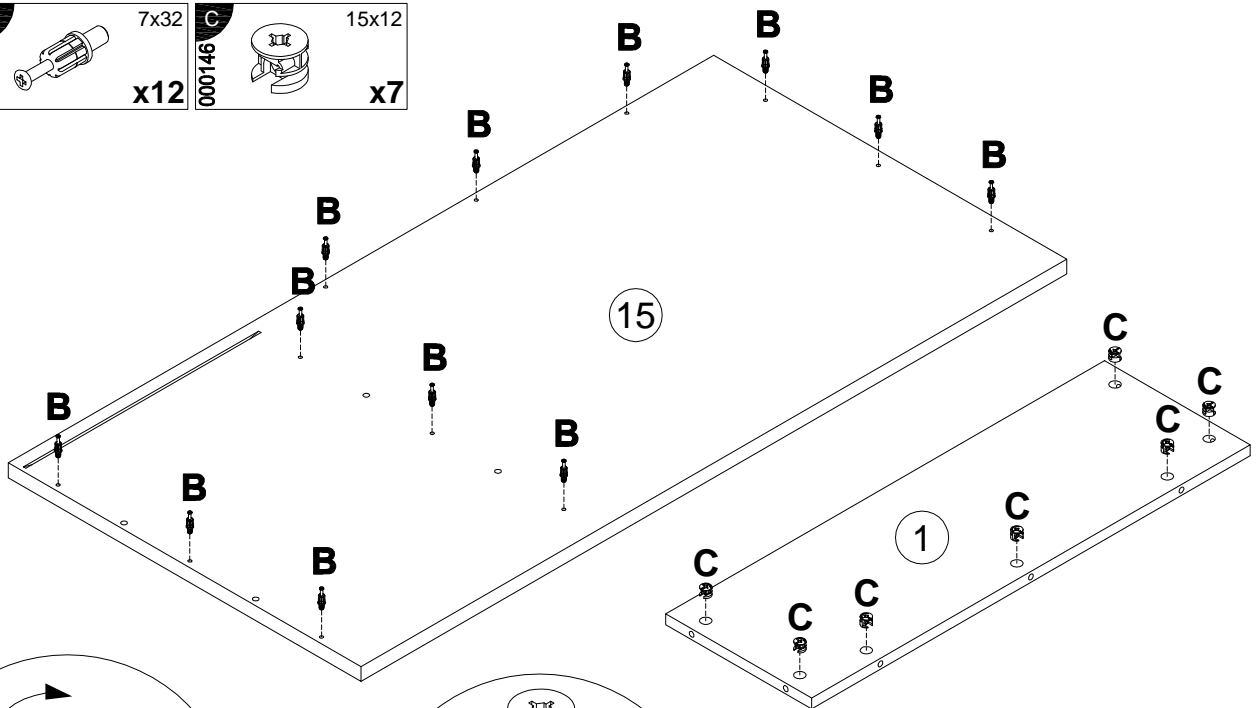

15

B	7x32	C	15x12
090913		000146	
	x12		x7