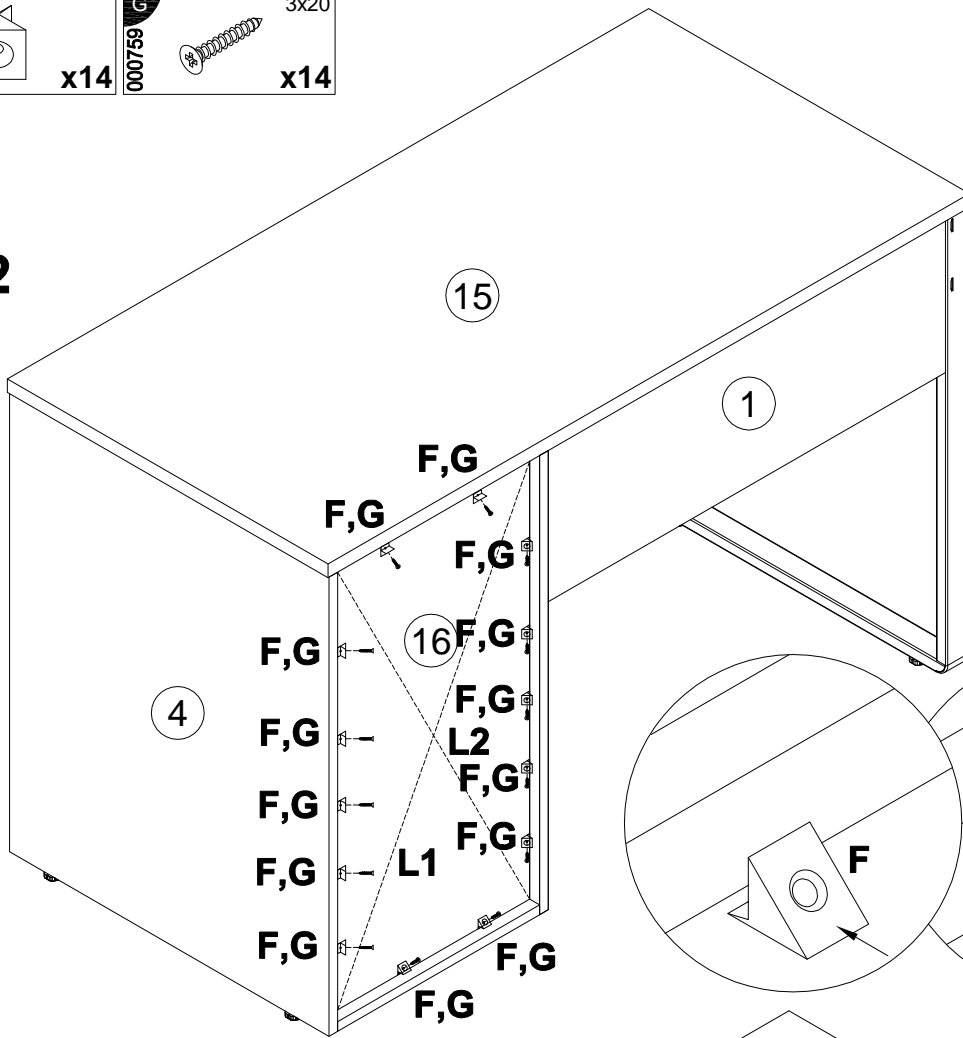

EAC

инструкция по сборке
Стол арт. 7062

габаритные размеры

высота - 775 мм
ширина - 1400 мм
глубина - 600 мм

единая справочная служба:
8 800 100-50-22
(звонок по России бесплатный)

LAZURIT
FURNITURE FACTORY

27

F
135021
x14

x14

G
000759
x14

3x20
x14

L1=L2

28

L
x3