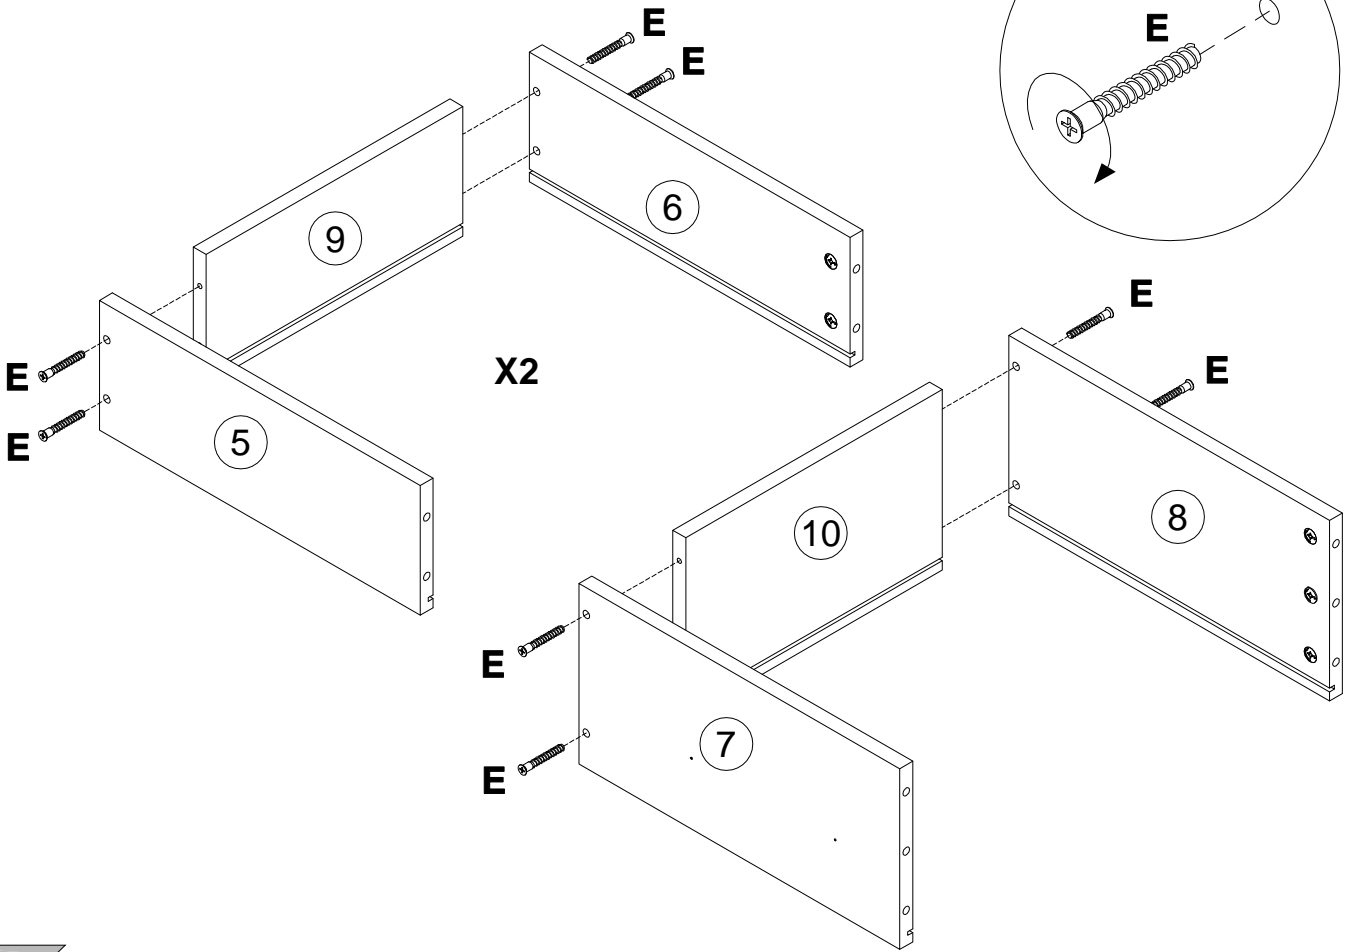

7

101608 **E** 7x50
x12

8