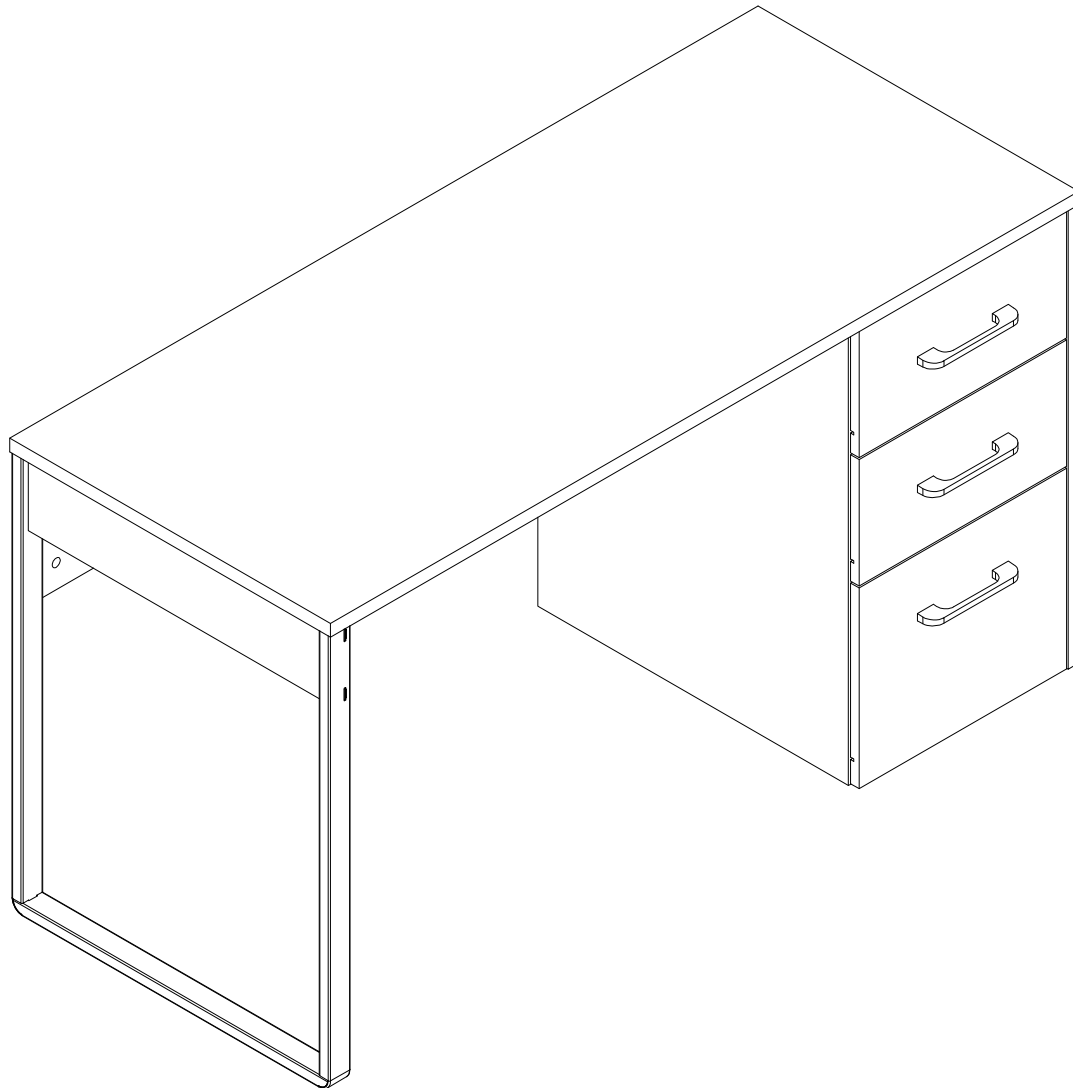

EAC

инструкция по сборке
Стол арт. 7062

габаритные размеры

высота - 775 мм
ширина - 1400 мм
глубина - 600 мм

единая справочная служба:
8 800 100-50-22
(звонок по России бесплатный)

LAZURIT
FURNITURE FACTORY

поз.	наименование детали	№ упак.	шт.	длина, мм	ширина, мм
1	Царга	3	1	946	248
2	Стенка боковая	3	1	555	124
3	Стенка боковая	1	1	744	581
4	Стенка боковая	1	1	744	598
5	Стенка боковая	1	2	400	140
6	Стенка боковая	1	2	400	140
7	Стенка боковая	1	1	400	195
8	Стенка боковая	1	1	400	195
9	Стенка боковая	1	2	321	140
10	Стенка боковая	1	1	320	195
11	Стенка горизонтальная	1	3	393	330
12	Стенка передняя	1	1	388	325
13	Стенка передняя	1	2	388	205
14	Стенка горизонтальная	3	1	580	378
15	Крышка	3	1	1400	600
16	Стенка задняя	1	1	729	388
17	Опора	2	1	743	595