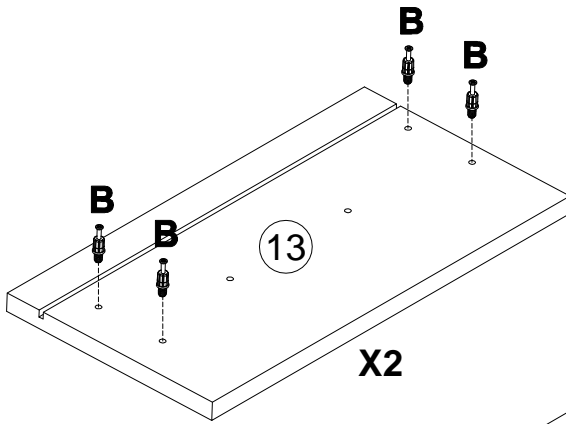

6

090913 7x32
x14