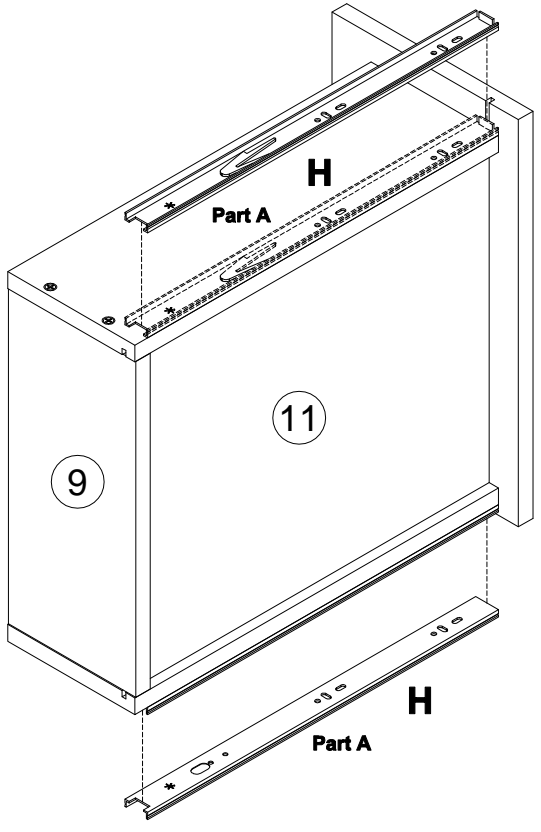

EAC

инструкция по сборке
Стол арт. 7062

габаритные размеры

высота - 775 мм
ширина - 1400 мм
глубина - 600 мм

единая справочная служба:
8 800 100-50-22
(звонок по России бесплатный)

LAZURIT
FURNITURE FACTORY

9

X2

10

11

13

X2

14

15