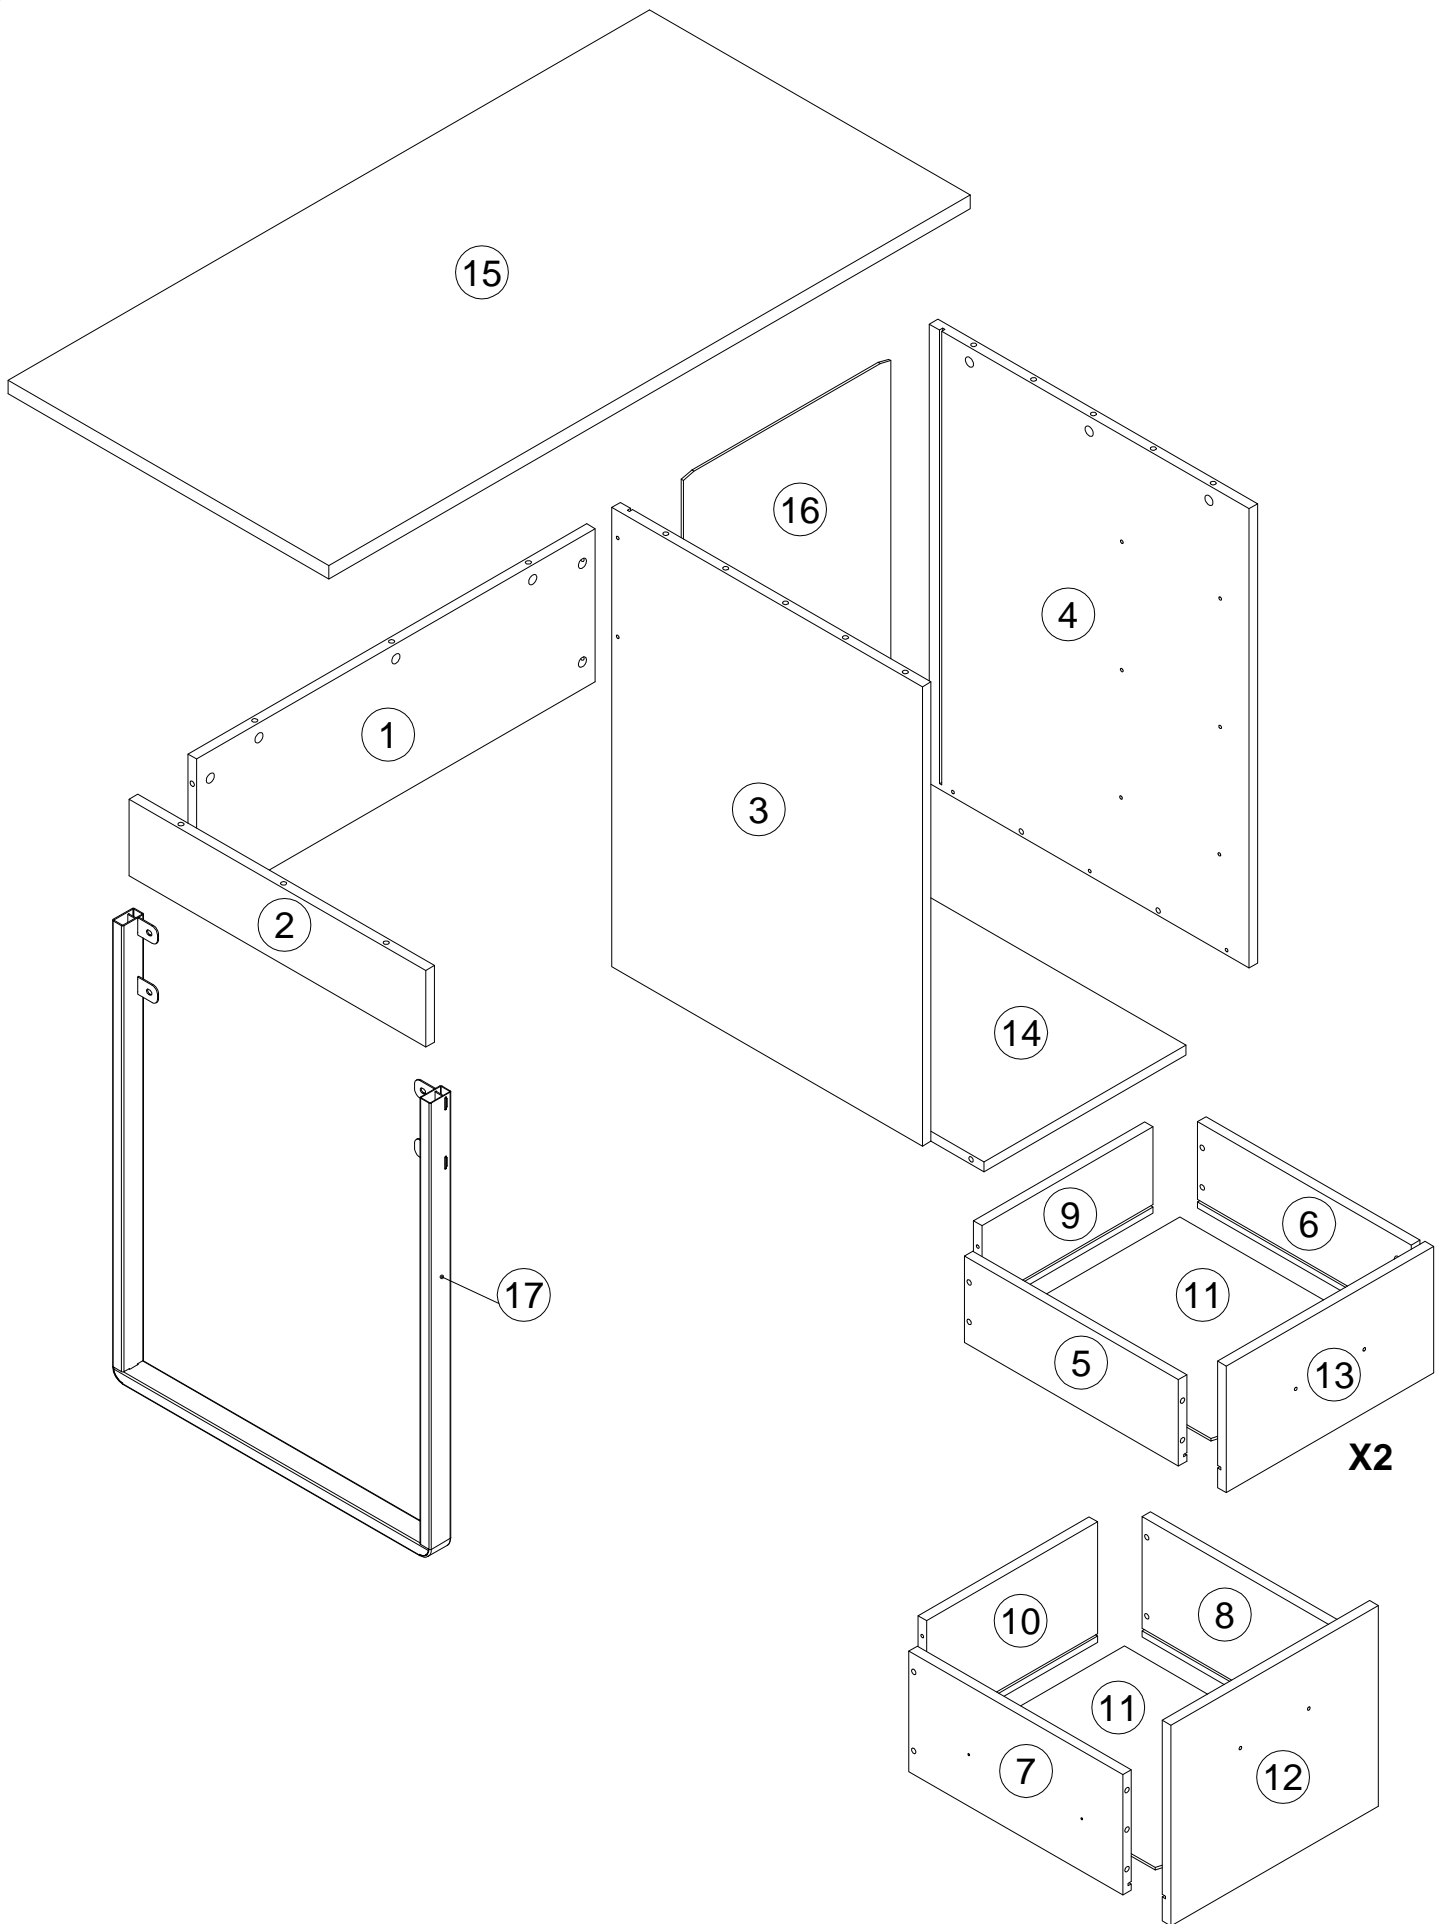

EAC

инструкция по сборке
Стол арт. 7062

габаритные размеры

высота - 775 мм
ширина - 1400 мм
глубина - 600 мм

единая справочная служба:
8 800 100-50-22
(звонок по России бесплатный)

LAZURIT
FURNITURE FACTORY

поз.	наименование детали	№ упак.	шт.	длина, мм	ширина, мм
1	Царга	3	1	946	248
2	Стенка боковая	3	1	555	124
3	Стенка боковая	1	1	744	581
4	Стенка боковая	1	1	744	598
5	Стенка боковая	1	2	400	140
6	Стенка боковая	1	2	400	140
7	Стенка боковая	1	1	400	195
8	Стенка боковая	1	1	400	195
9	Стенка боковая	1	2	321	140
10	Стенка боковая	1	1	320	195
11	Стенка горизонтальная	1	3	393	330
12	Стенка передняя	1	1	388	325
13	Стенка передняя	1	2	388	205
14	Стенка горизонтальная	3	1	580	378
15	Крышка	3	1	1400	600
16	Стенка задняя	1	1	729	388
17	Опора	2	1	743	595