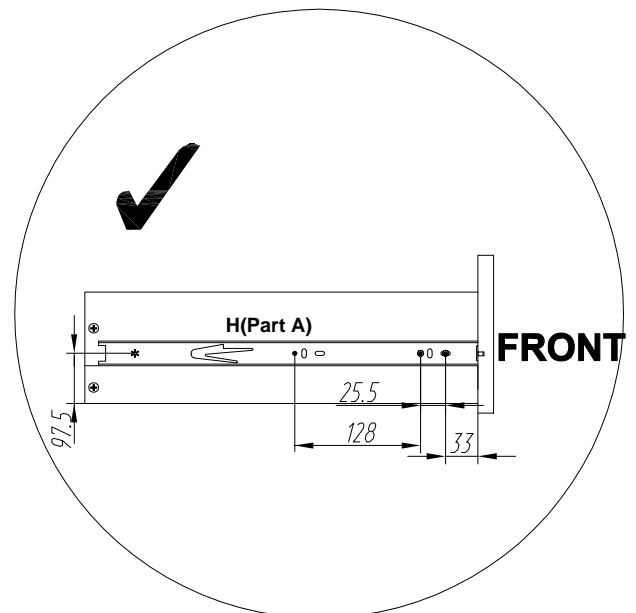

EAC

инструкция по сборке
Стол арт. 7062

габаритные размеры

высота - 775 мм
ширина - 1400 мм
глубина - 600 мм

единая справочная служба:
8 800 100-50-22
(звонок по России бесплатный)

LAZURIT
FURNITURE FACTORY

9

X2

10

11

13

X2

14

15