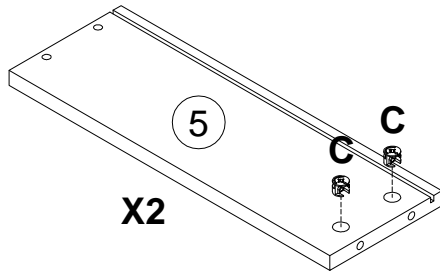

5

000146 15x12
x14