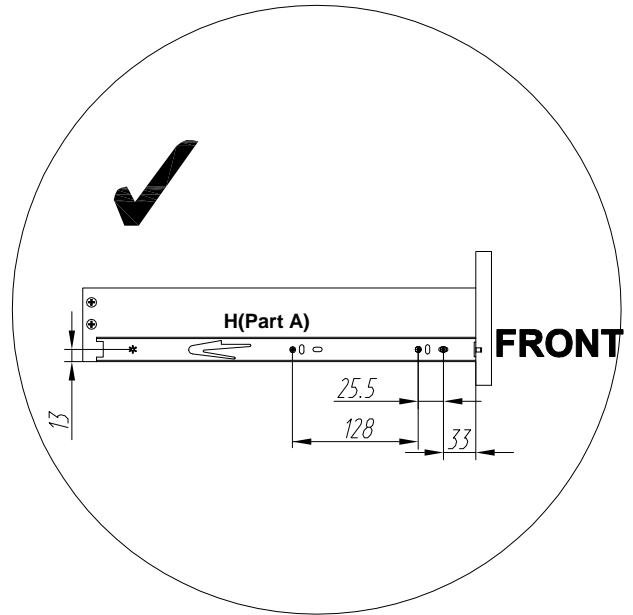

EAC

инструкция по сборке
Стол арт. 7062

габаритные размеры

высота - 775 мм
ширина - 1400 мм
глубина - 600 мм

единая справочная служба:
8 800 100-50-22
(звонок по России бесплатный)

LAZURIT
FURNITURE FACTORY

9

X2

10

11

13

X2

14

15