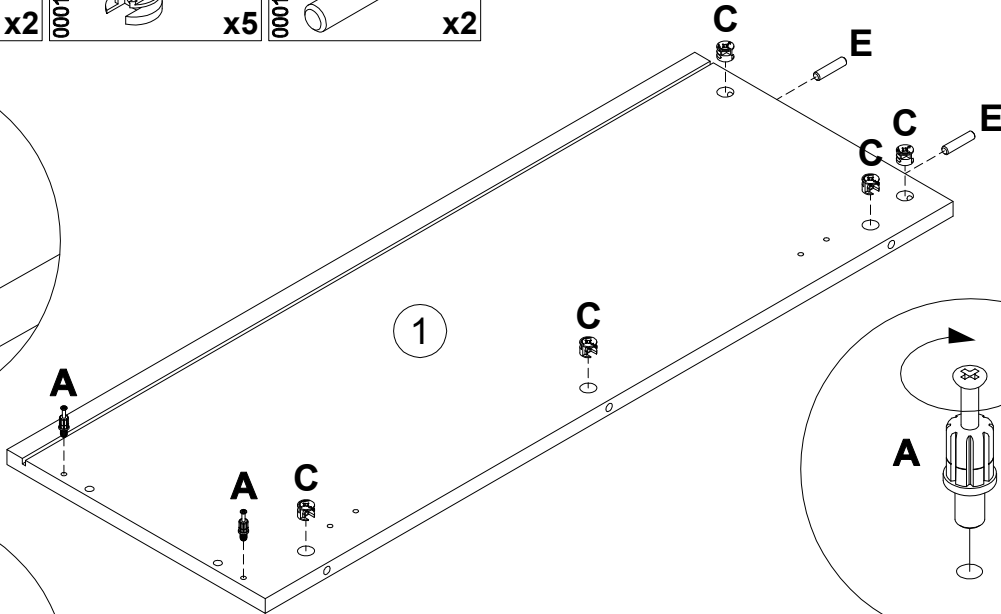

5

- **A** 090913 7x32 x2
- **C** 000146 15x12 x5
- **E** 000151 8x35 x2