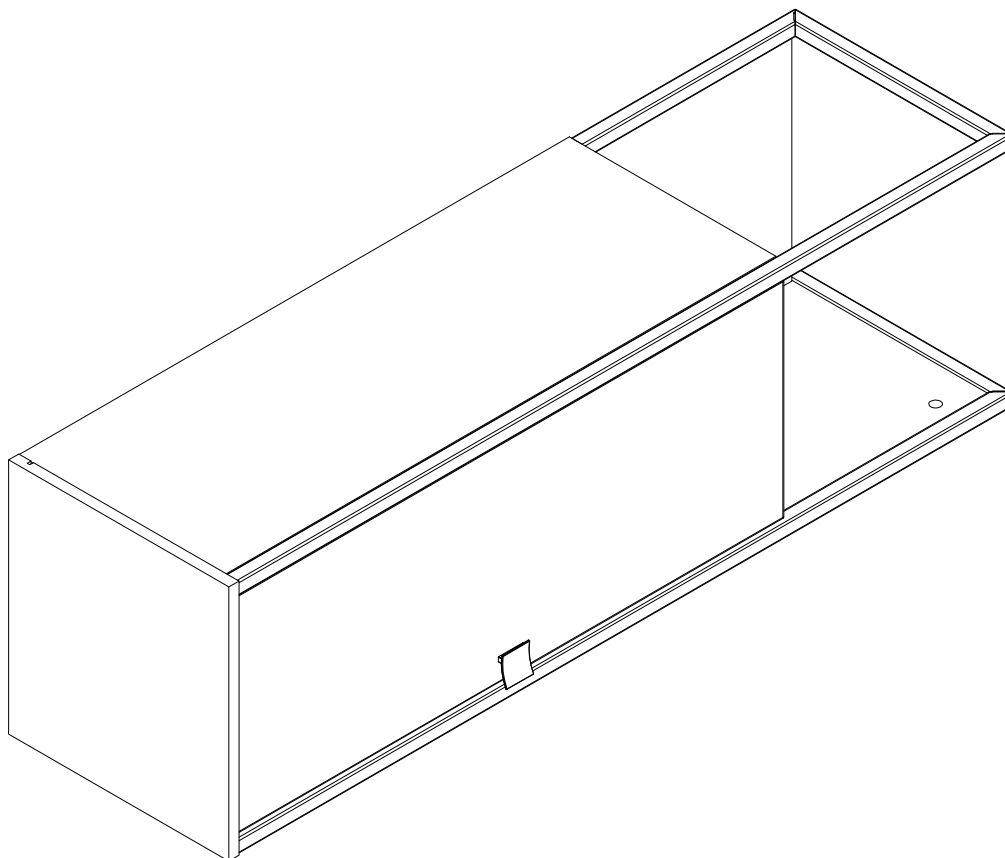

EAC

инструкция по сборке

Полка навесная арт. 6168

габаритные размеры

высота - 370 мм

ширина - 1224 мм

глубина - 343 мм

единая справочная служба:
8 800 100-50-22
(звонок по России бесплатный)

LAZURIT
FURNITURE FACTORY

поз.	наименование детали	№ упак.	шт.	длина, мм	ширина, мм
1	Стенка горизонтальная (крышка)	1	1	858	322
2	Стенка горизонтальная (дно)	1	1	1188	322
3	Стенка боковая левая	1	1	343	370
4	Стенка боковая правая	1	1	321	334
5	Стенка задняя	1	1	330	329
6	Дверь	1	1	855	324
7	Стенка задняя	1	1	851	344
8	Планка	1	1	840	
9	Рама верхняя	1	1	1208	340
10	Рама нижняя	1	1	1208	340