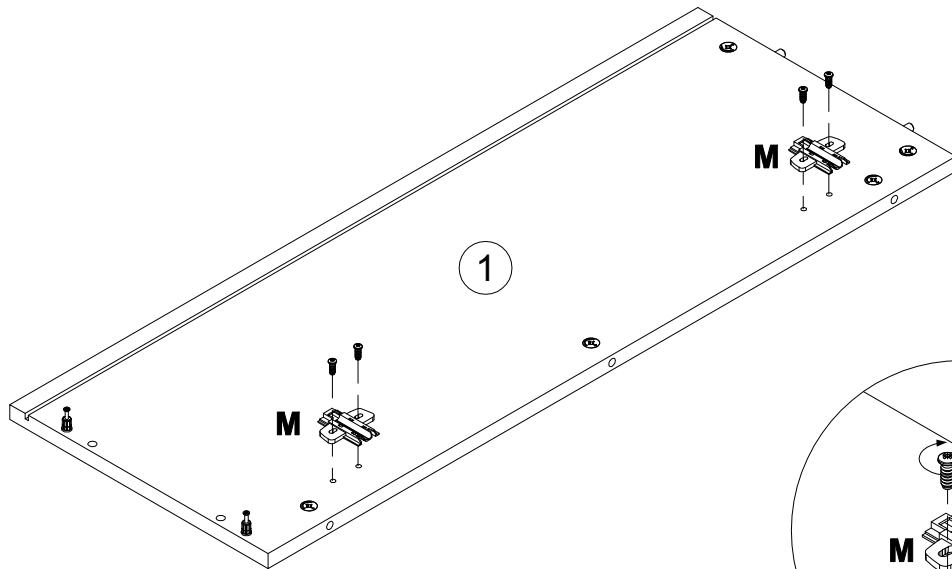

6

- **M** 270185 x2