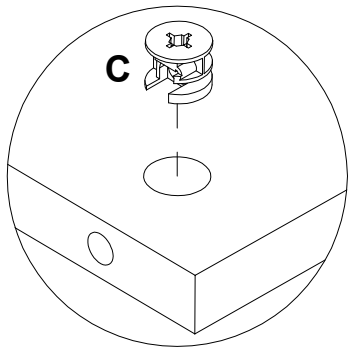

EAC

инструкция по сборке

Полка навесная арт. 6168

габаритные размеры

высота - 370 мм

ширина - 1224 мм

глубина - 343 мм

единая справочная служба:
8 800 100-50-22
(звонок по России бесплатный)

5

- A** 090913 7x32 x2
- C** 000146 15x12 x5
- E** 000151 8x35 x2

6

- M** 270185 x2

7

- | | | | | | | | | |
|----------|--------|------|----------|--------|-------|----------|--------|------|
| A | 090913 | 7x32 | C | 000146 | 15x12 | E | 000151 | 8x35 |
| | | | | | | | | |
| | x4 | | x6 | | | x2 | | |

8

- | | | | | | | | | |
|----------|--------|------|----------|--------|--|----------|--------|--------|
| A | 090913 | 7x32 | S | 210316 | | T | 000762 | 3.5x13 |
| | | | | | | | | |
| | x4 | | x1 | | | x3 | | |