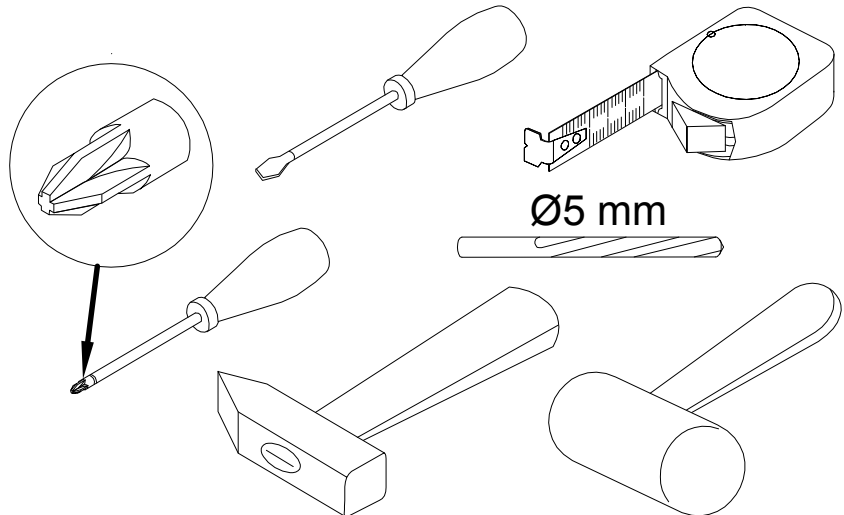

3

4

A 090913 7x32 x10	B 081320 x9	C 000146 15x12 x19	D 100640 20x0.5 x21	E 000151 8x35 x10	F 302217 x1
G 002704 M4x20 x2	H 135021 x8	I 000759 3x20 x12	J 230462 x2	K 163627 x2	L 163628 x2
M 270185 x2	N 090909 x1	O 090910 x1	P 013859 8x40 x4	Q 120151 5x45 x4	R 013664 M4x10 x2
S 210316 x2	T 000762 3.5x13 x10	U 000764 3.5x20 x1	V 101608 7x50 x2