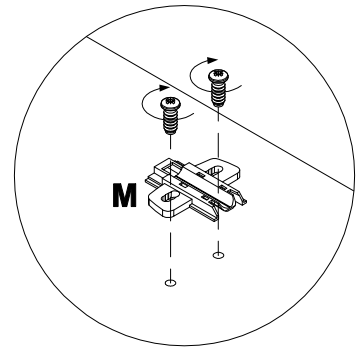

6

- **M** 270185 x2