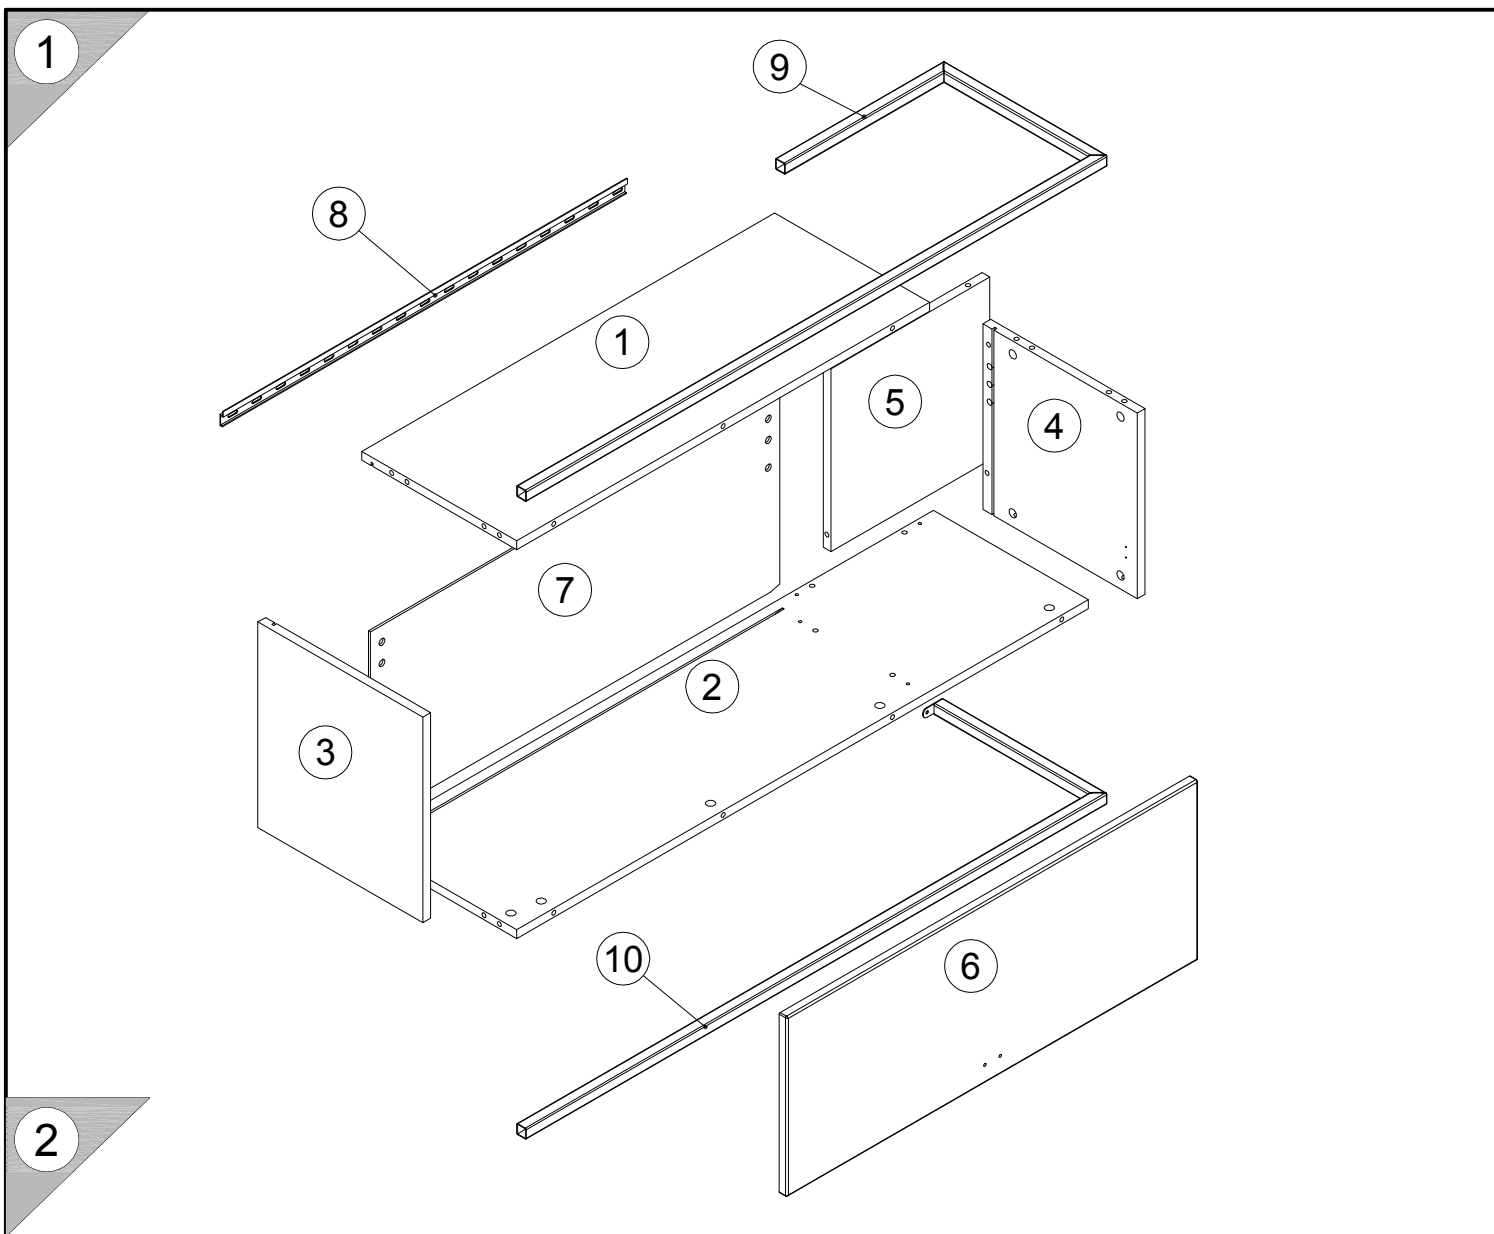

EAC

инструкция по сборке

Полка навесная арт. 6168

габаритные размеры

высота - 370 мм

ширина - 1224 мм

глубина - 343 мм

единая справочная служба:
8 800 100-50-22
(звонок по России бесплатный)

LAZURIT
FURNITURE FACTORY

поз.	наименование детали	№ упак.	шт.	длина, мм	ширина, мм
1	Стенка горизонтальная (крышка)	1	1	858	322
2	Стенка горизонтальная (дно)	1	1	1188	322
3	Стенка боковая левая	1	1	343	370
4	Стенка боковая правая	1	1	321	334
5	Стенка задняя	1	1	330	329
6	Дверь	1	1	855	324
7	Стенка задняя	1	1	851	344
8	Планка	1	1	840	
9	Рама верхняя	1	1	1208	340
10	Рама нижняя	1	1	1208	340