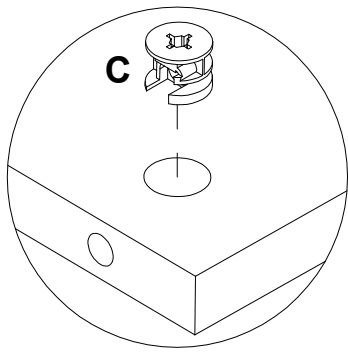

9

- **C** 000146 15x12 x4
- **E** 000151 8x35 x4
- **S** 210316 x1
- **T** 000762 3.5x13 x3