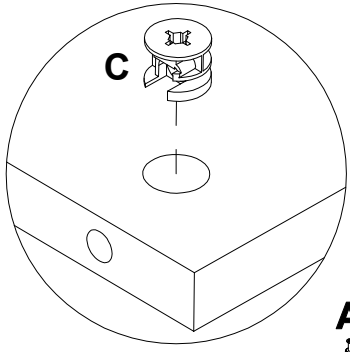

EAC

инструкция по сборке

Полка навесная арт. 6168

габаритные размеры

высота - 370 мм

ширина - 1224 мм

глубина - 343 мм

единая справочная служба:
8 800 100-50-22
(звонок по России бесплатный)

LAZURIT
FURNITURE FACTORY

поз.	наименование детали	№ упак.	шт.	длина, мм	ширина, мм
1	Стенка горизонтальная (крышка)	1	1	858	322
2	Стенка горизонтальная (дно)	1	1	1188	322
3	Стенка боковая левая	1	1	343	370
4	Стенка боковая правая	1	1	321	334
5	Стенка задняя	1	1	330	329
6	Дверь	1	1	855	324
7	Стенка задняя	1	1	851	344
8	Планка	1	1	840	
9	Рама верхняя	1	1	1208	340
10	Рама нижняя	1	1	1208	340

3

4

A 090913 7x32  x10	B 081320  x9	C 000146 15x12  x19	D 100640 20x0.5  x21	E 000151 8x35  x10	F 302217  x1
G 002704 M4x20  x2	H 135021  x8	I 000759 3x20  x12	J 230462  x2	K 163627  x2	L 163628  x2
M 270185  x2	N 090909  x1	O 090910  x1	P 013859 8x40  x4	Q 120151 5x45  x4	R 013664 M4x10  x2
S 210316  x2	T 000762 3.5x13  x10	U 000764 3.5x20  x1	V 101608 7x50  x2		

5

- A** 090913 7x32 x2
- C** 000146 15x12 x5
- E** 000151 8x35 x2

6

- M** 270185 x2

7

- | | | | | | | | | |
|----------|--------|------|----------|--------|-------|----------|--------|------|
| A | 090913 | 7x32 | C | 000146 | 15x12 | E | 000151 | 8x35 |
| | | | | | | | | |
| | x4 | | x6 | | | x2 | | |