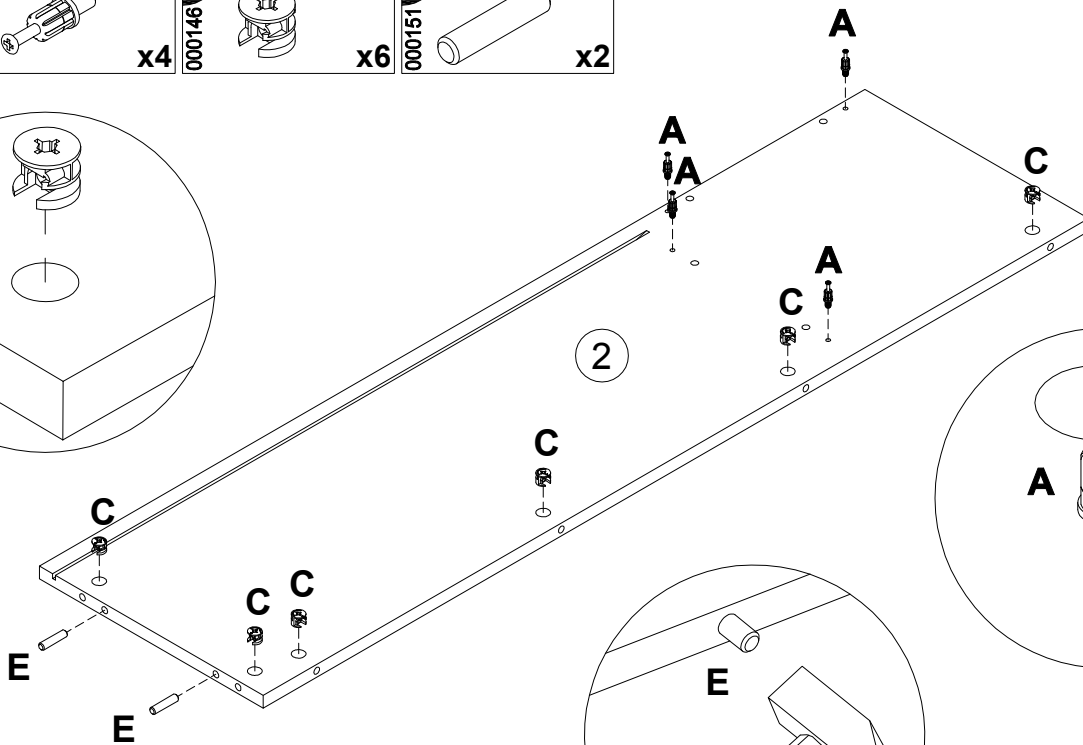

7

A	090913	7x32	C	000146	15x12	E	000151	8x35
	x4		x6			x2