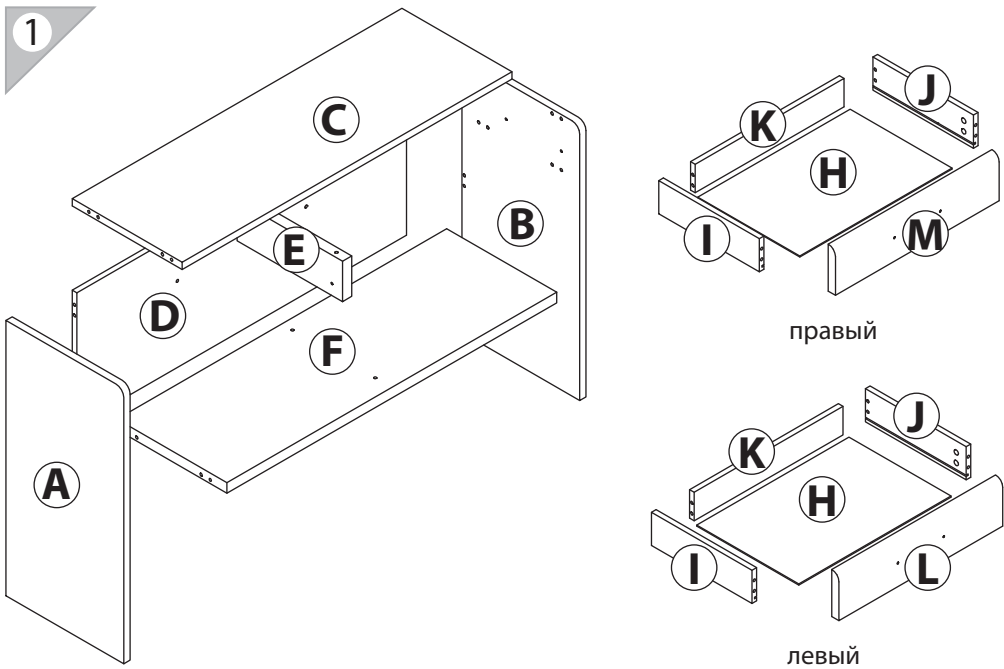

EAC

инструкция по сборке
Стол туалетный
арт. 5948

габаритные размеры

высота: 775 мм
ширина: 1192 мм
глубина: 410 мм

единая справочная служба:
8 800 100-50-22
(звонок по России бесплатный)

LAZURIT

поз.	Название детали	№ упак.	кол-во, шт.	длина, мм	ширина, мм
A	Стенка боковая левая	2	1	770	410
B	Стенка боковая правая	2	1	770	410
C	Крышка	1	1	1148	380
D	Экран	1	1	1148	400
E	Стенка промежуточная	2	1	123	364
F	Полка стяжная	1	1	1148	393
M	Панель ящика правая арт. 9802	1	1	142	570
H	Дно ящика	1	2	530	355
I	Бок ящика левый	2	2	350	100
J	Бок ящика правый	2	2	350	100
K	Стенка задняя ящика	2	2	518	86
L	Панель ящика левая арт. 9802	1	1	142	570

15

x2

16

x2

3

1 15/16 уп.2 x12	2 6x11.5 уп.2 x8	3 15/22 уп.2 x8	4 уп.2 x1	5 уп.2 x20
6 3x16 уп.2 x10	7 Ø15 уп.2 x20	8 Ø8 уп.2 x24	9 уп.2 x2	10 M4x30 уп.2 x4
11 уп.2	12 l=350 x2	13 7x50 уп.2 x2	14 Ø12 уп.2 x2	15 уп.2 x1