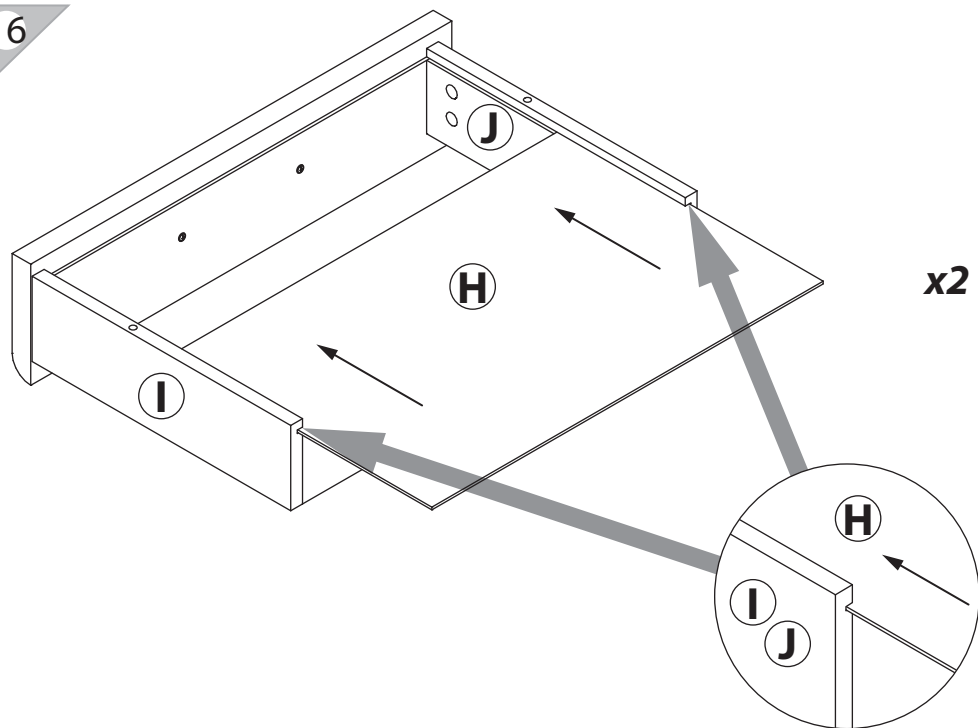

EAC

инструкция по сборке
Стол туалетный
арт. 5948

габаритные размеры

высота: 775 мм
ширина: 1192 мм
глубина: 410 мм

единая справочная служба:
8 800 100-50-22
(звонок по России бесплатный)

LAZURIT

поз.	Название детали	№ упак.	кол-во, шт.	длина, мм	ширина, мм
A	Стенка боковая левая	2	1	770	410
B	Стенка боковая правая	2	1	770	410
C	Крышка	1	1	1148	380
D	Экран	1	1	1148	400
E	Стенка промежуточная	2	1	123	364
F	Полка стяжная	1	1	1148	393
M	Панель ящика правая арт. 9802	1	1	142	570
H	Дно ящика	1	2	530	355
I	Бок ящика левый	2	2	350	100
J	Бок ящика правый	2	2	350	100
K	Стенка задняя ящика	2	2	518	86
L	Панель ящика левая арт. 9802	1	1	142	570

15

x2

16

x2

3

1 15/16 уп.2 x12	2 6x11.5 уп.2 x8	3 15/22 уп.2 x8	4 уп.2 x1	5 уп.2 x20
6 3x16 уп.2 x10	7 Ø15 уп.2 x20	8 Ø8 уп.2 x24	9 уп.2 x2	10 M4x30 уп.2 x4
11 уп.2	12 l=350 x2	13 7x50 уп.2 x2	14 Ø12 уп.2 x2	15 уп.2 x1