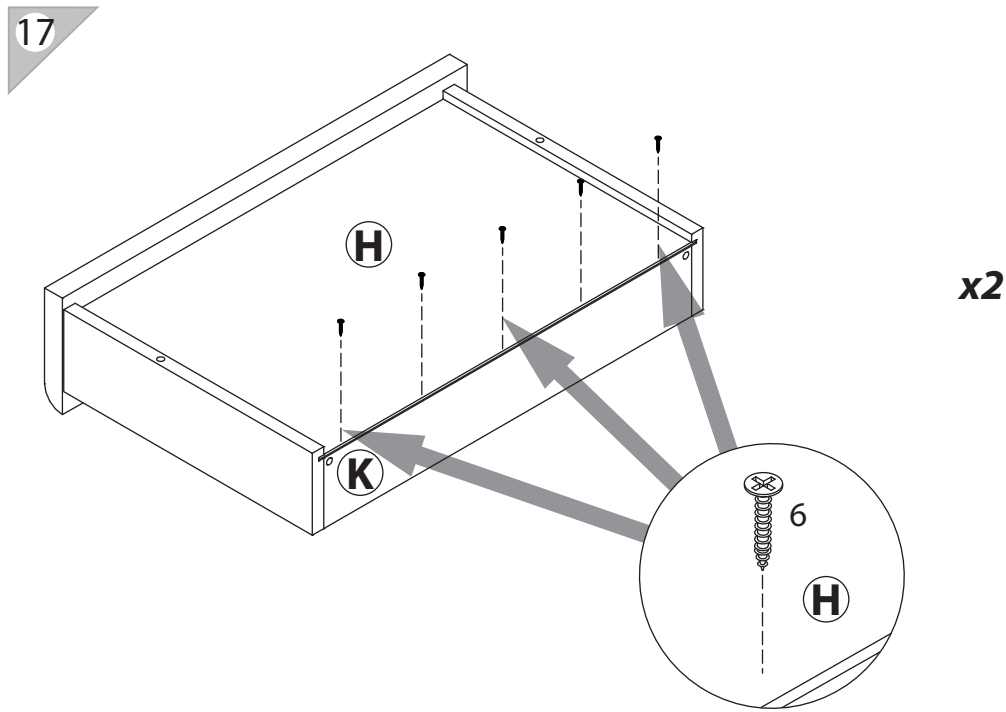

EAC

инструкция по сборке
Стол туалетный
арт. 5948

габаритные размеры

высота: 775 мм
ширина: 1192 мм
глубина: 410 мм

единая справочная служба:
8 800 100-50-22
(звонок по России бесплатный)

LAZURIT

поз.	Название детали	№ упак.	кол-во, шт.	длина, мм	ширина, мм
A	Стенка боковая левая	2	1	770	410
B	Стенка боковая правая	2	1	770	410
C	Крышка	1	1	1148	380
D	Экран	1	1	1148	400
E	Стенка промежуточная	2	1	123	364
F	Полка стяжная	1	1	1148	393
M	Панель ящика правая арт. 9802	1	1	142	570
H	Дно ящика	1	2	530	355
I	Бок ящика левый	2	2	350	100
J	Бок ящика правый	2	2	350	100
K	Стенка задняя ящика	2	2	518	86
L	Панель ящика левая арт. 9802	1	1	142	570

15

x2

16

x2

3

1 15/16 уп.2 x12	2 6x11.5 уп.2 x8	3 15/22 уп.2 x8	4 уп.2 x1	5 уп.2 x20
6 3x16 уп.2 x10	7 Ø15 уп.2 x20	8 Ø8 уп.2 x24	9 уп.2 x2	10 M4x30 уп.2 x4
11 уп.2	12 l=350 x2	13 7x50 уп.2 x2	14 Ø12 уп.2 x2	15 уп.2 x1