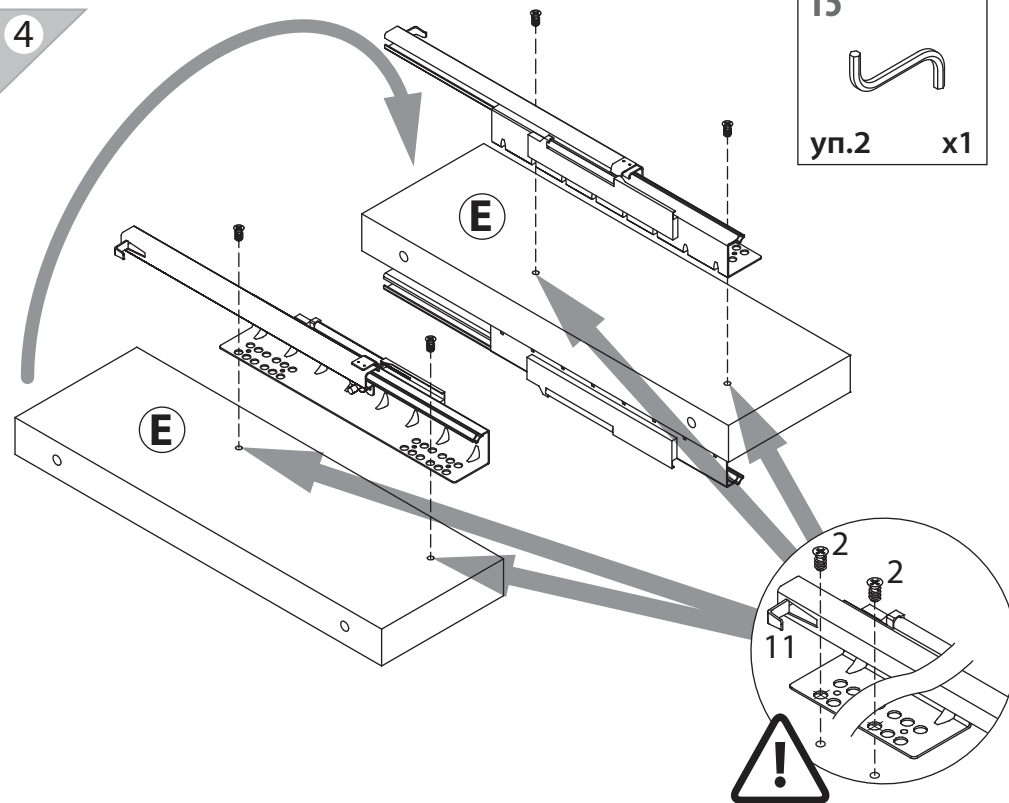

x2

3

1 15/16 уп.2 x12	2 6x11.5 уп.2 x8	3 15/22 уп.2 x8	4 уп.2 x1	5 уп.2 x20
6 3x16 уп.2 x10	7 Ø15 уп.2 x20	8 Ø8 уп.2 x24	9 уп.2 x2	10 M4x30 уп.2 x4
11 уп.2	12 l=350 x2	13 7x50 уп.2 x2	14 Ø12 уп.2 x2	15 уп.2 x1

4