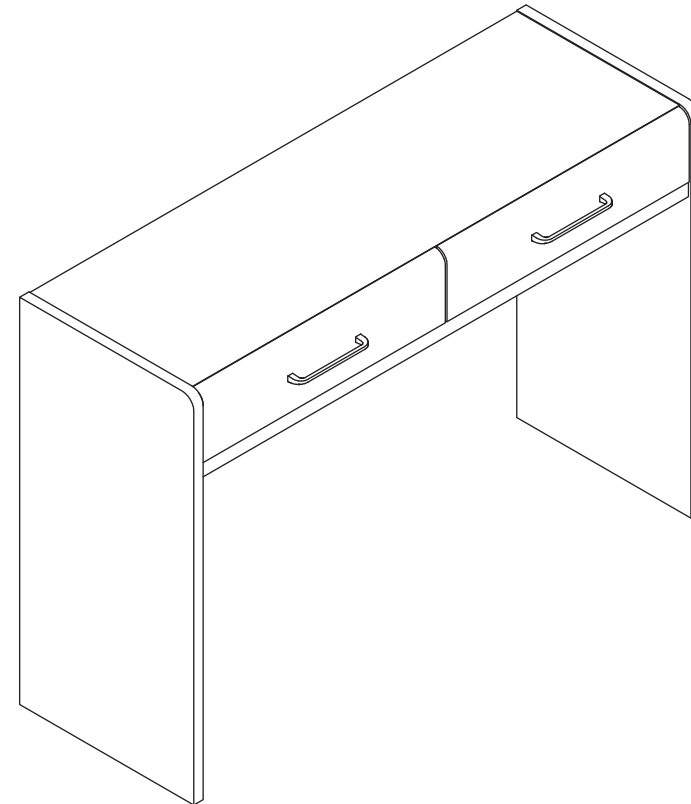

EAC

инструкция по сборке
Стол туалетный
арт. 5948

габаритные размеры

высота: 775 мм
ширина: 1192 мм
глубина: 410 мм

единая справочная служба:
8 800 100-50-22
(звонок по России бесплатный)

LAZURIT

поз.	Название детали	№ упак.	кол-во, шт.	длина, мм	ширина, мм
A	Стенка боковая левая	2	1	770	410
B	Стенка боковая правая	2	1	770	410
C	Крышка	1	1	1148	380
D	Экран	1	1	1148	400
E	Стенка промежуточная	2	1	123	364
F	Полка стяжная	1	1	1148	393
M	Панель ящика правая арт. 9802	1	1	142	570
H	Дно ящика	1	2	530	355
I	Бок ящика левый	2	2	350	100
J	Бок ящика правый	2	2	350	100
K	Стенка задняя ящика	2	2	518	86
L	Панель ящика левая арт. 9802	1	1	142	570