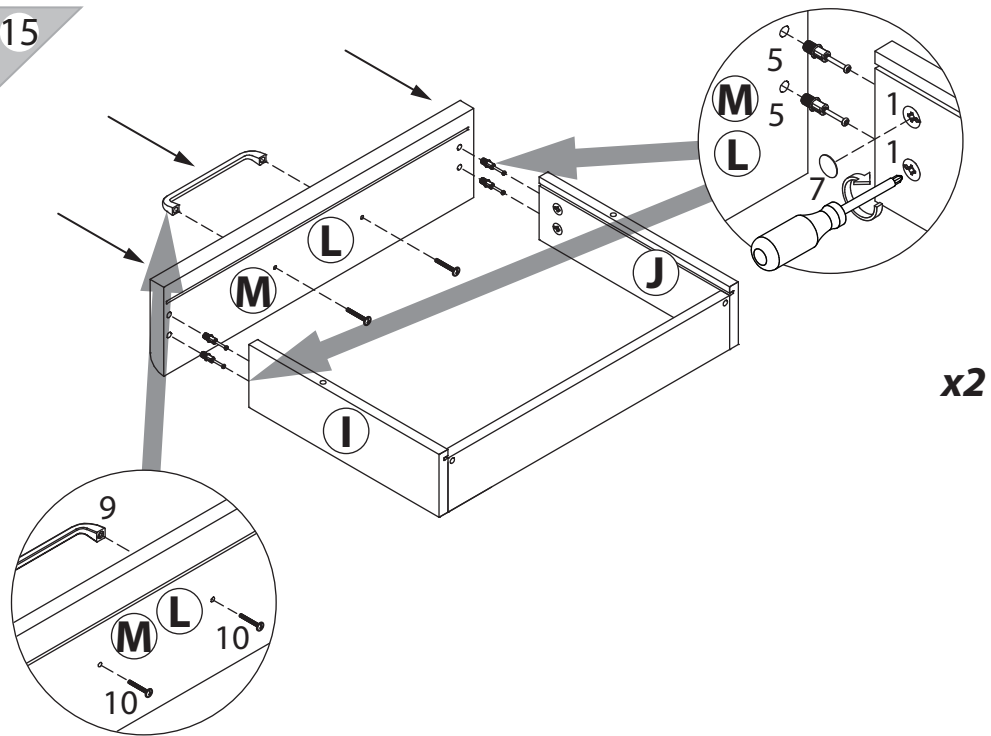

EAC

инструкция по сборке
Стол туалетный
арт. 5948

габаритные размеры

высота: 775 мм
ширина: 1192 мм
глубина: 410 мм

единая справочная служба:
8 800 100-50-22
(звонок по России бесплатный)

LAZURIT

поз.	Название детали	№ упак.	кол-во, шт.	длина, мм	ширина, мм
A	Стенка боковая левая	2	1	770	410
B	Стенка боковая правая	2	1	770	410
C	Крышка	1	1	1148	380
D	Экран	1	1	1148	400
E	Стенка промежуточная	2	1	123	364
F	Полка стяжная	1	1	1148	393
M	Панель ящика правая арт. 9802	1	1	142	570
H	Дно ящика	1	2	530	355
I	Бок ящика левый	2	2	350	100
J	Бок ящика правый	2	2	350	100
K	Стенка задняя ящика	2	2	518	86
L	Панель ящика левая арт. 9802	1	1	142	570

15

x2

16

x2

3

1 15/16 уп.2 x12	2 6x11.5 уп.2 x8	3 15/22 уп.2 x8	4 уп.2 x1	5 уп.2 x20
6 3x16 уп.2 x10	7 Ø15 уп.2 x20	8 Ø8 уп.2 x24	9 уп.2 x2	10 M4x30 уп.2 x4
11 уп.2	12 l=350 x2	13 7x50 уп.2 x2	14 Ø12 уп.2 x2	15 уп.2 x1