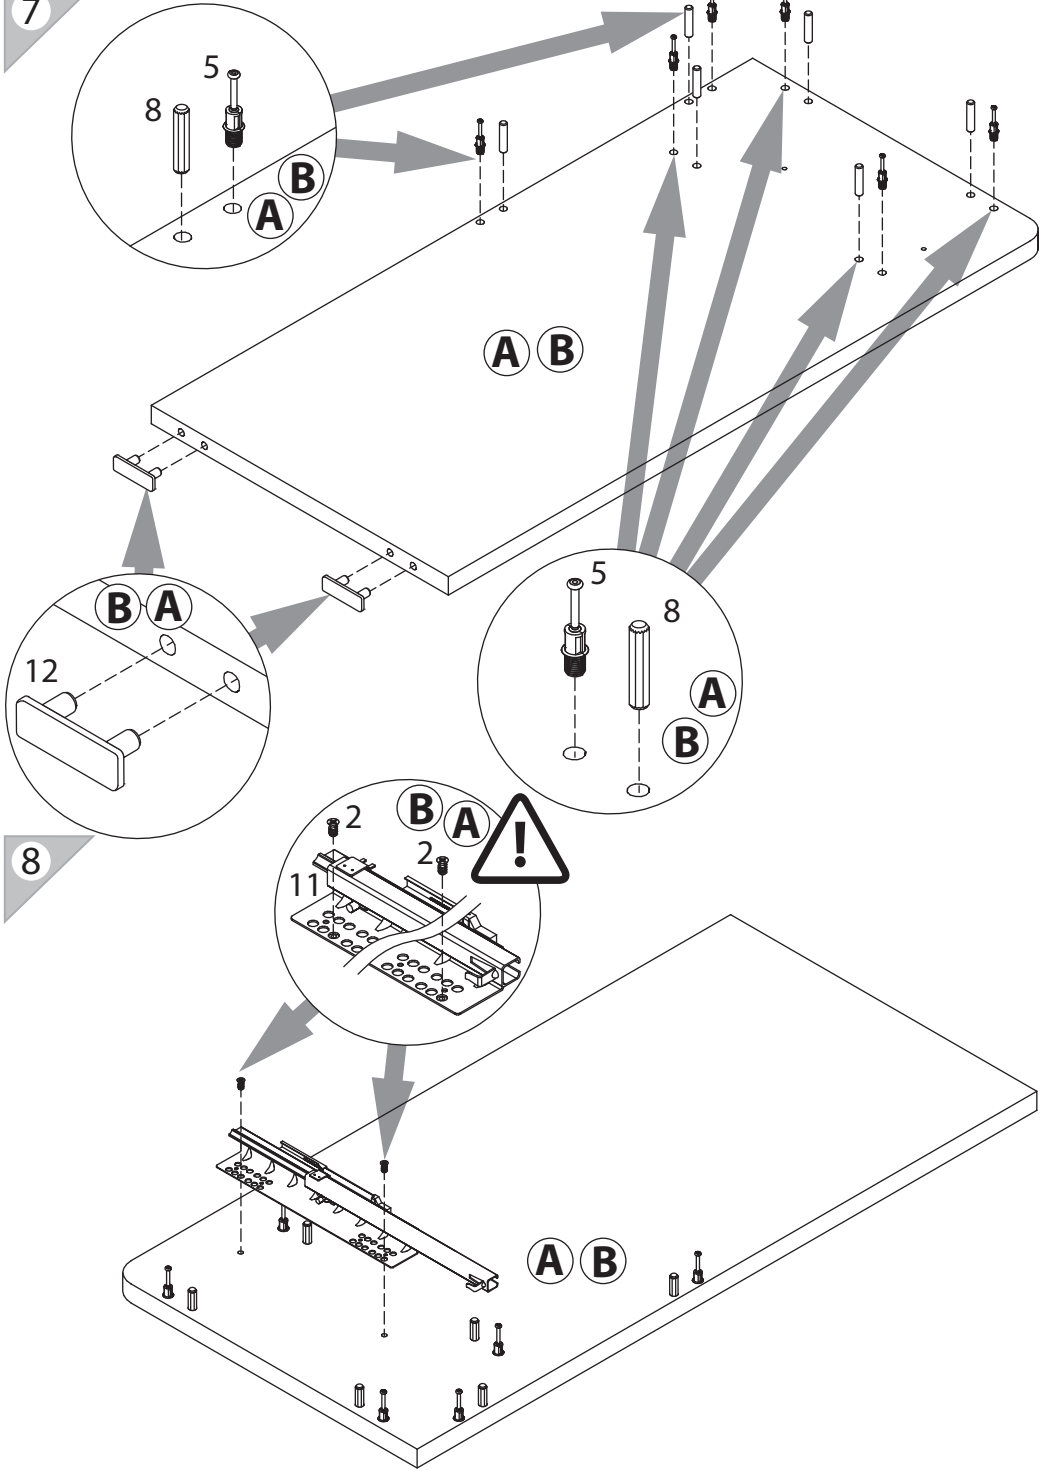

EAC

инструкция по сборке
Стол туалетный
арт. 5948

габаритные размеры

высота: 775 мм
ширина: 1192 мм
глубина: 410 мм

единая справочная служба:
8 800 100-50-22
(звонок по России бесплатный)

LAZURIT

поз.	Название детали	№ упак.	кол-во, шт.	длина, мм	ширина, мм
A	Стенка боковая левая	2	1	770	410
B	Стенка боковая правая	2	1	770	410
C	Крышка	1	1	1148	380
D	Экран	1	1	1148	400
E	Стенка промежуточная	2	1	123	364
F	Полка стяжная	1	1	1148	393
M	Панель ящика правая арт. 9802	1	1	142	570
H	Дно ящика	1	2	530	355
I	Бок ящика левый	2	2	350	100
J	Бок ящика правый	2	2	350	100
K	Стенка задняя ящика	2	2	518	86
L	Панель ящика левая арт. 9802	1	1	142	570

15

x2

16

x2

3

1 15/16 уп.2 x12	2 6x11.5 уп.2 x8	3 15/22 уп.2 x8	4 уп.2 x1	5 уп.2 x20
6 3x16 уп.2 x10	7 Ø15 уп.2 x20	8 Ø8 уп.2 x24	9 уп.2 x2	10 M4x30 уп.2 x4
11 уп.2	12 l=350 x2	13 7x50 уп.2 x2	14 Ø12 уп.2 x2	15 уп.2 x1

4

12

7

9

10

11