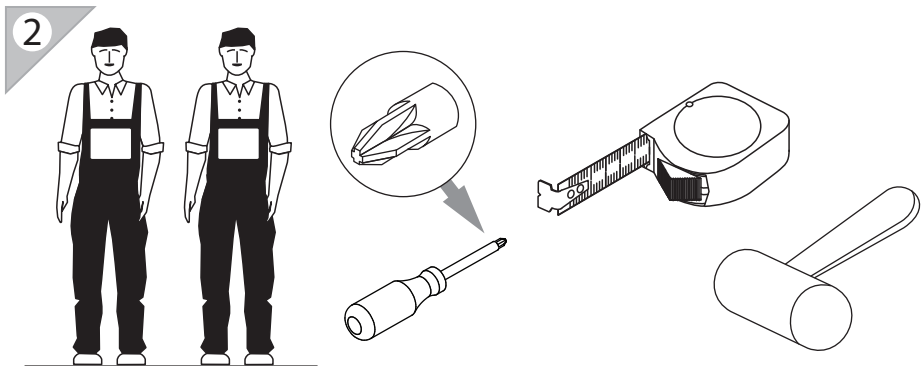

EAC

инструкция по сборке
Стол туалетный
арт. 5948

габаритные размеры

высота: 775 мм
ширина: 1192 мм
глубина: 410 мм

единая справочная служба:
8 800 100-50-22
(звонок по России бесплатный)

LAZURIT

поз.	Название детали	№ упак.	кол-во, шт.	длина, мм	ширина, мм
A	Стенка боковая левая	2	1	770	410
B	Стенка боковая правая	2	1	770	410
C	Крышка	1	1	1148	380
D	Экран	1	1	1148	400
E	Стенка промежуточная	2	1	123	364
F	Полка стяжная	1	1	1148	393
M	Панель ящика правая арт. 9802	1	1	142	570
H	Дно ящика	1	2	530	355
I	Бок ящика левый	2	2	350	100
J	Бок ящика правый	2	2	350	100
K	Стенка задняя ящика	2	2	518	86
L	Панель ящика левая арт. 9802	1	1	142	570

15

x2

16

x2

3

1 15/16 уп.2 x12	2 6x11.5 уп.2 x8	3 15/22 уп.2 x8	4 уп.2 x1	5 уп.2 x20
6 3x16 уп.2 x10	7 Ø15 уп.2 x20	8 Ø8 уп.2 x24	9 уп.2 x2	10 M4x30 уп.2 x4
11 уп.2	12 l=350 x2	13 7x50 уп.2 x2	14 Ø12 уп.2 x2	15 уп.2 x1