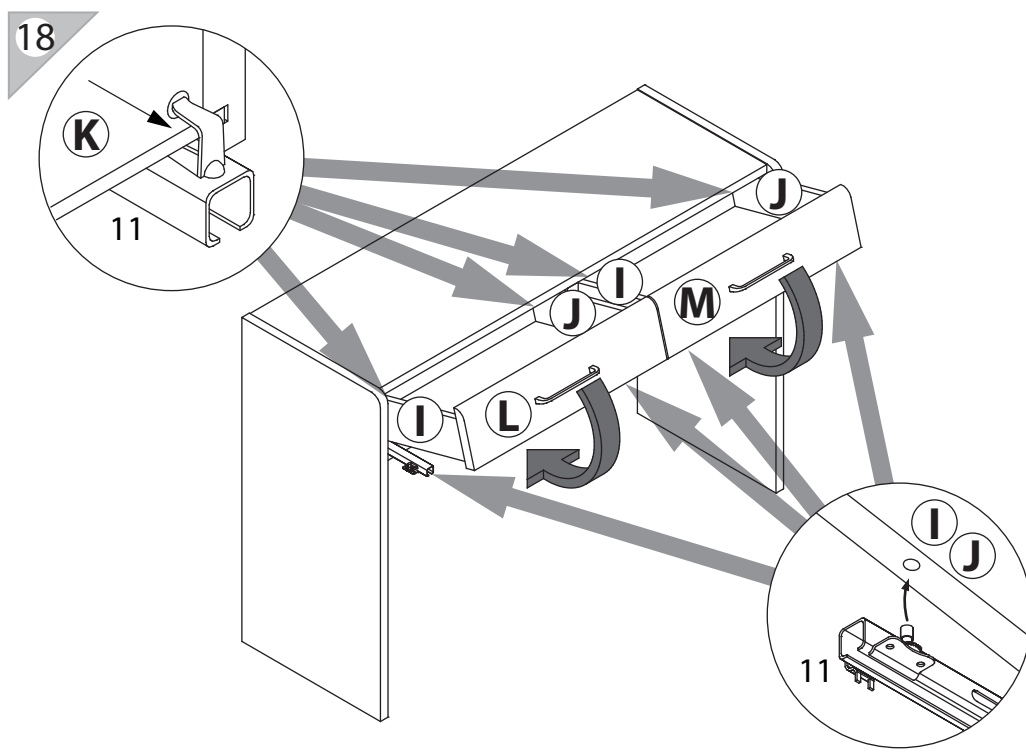

EAC

инструкция по сборке
Стол туалетный
арт. 5948

габаритные размеры

высота: 775 мм
ширина: 1192 мм
глубина: 410 мм

единая справочная служба:
8 800 100-50-22
(звонок по России бесплатный)

LAZURIT

поз.	Название детали	№ упак.	кол-во, шт.	длина, мм	ширина, мм
A	Стенка боковая левая	2	1	770	410
B	Стенка боковая правая	2	1	770	410
C	Крышка	1	1	1148	380
D	Экран	1	1	1148	400
E	Стенка промежуточная	2	1	123	364
F	Полка стяжная	1	1	1148	393
M	Панель ящика правая арт. 9802	1	1	142	570
H	Дно ящика	1	2	530	355
I	Бок ящика левый	2	2	350	100
J	Бок ящика правый	2	2	350	100
K	Стенка задняя ящика	2	2	518	86
L	Панель ящика левая арт. 9802	1	1	142	570

15

x2

16

x2

3

1 15/16 уп.2 x12	2 6x11.5 уп.2 x8	3 15/22 уп.2 x8	4 уп.2 x1	5 уп.2 x20
6 3x16 уп.2 x10	7 Ø15 уп.2 x20	8 Ø8 уп.2 x24	9 уп.2 x2	10 M4x30 уп.2 x4
11 уп.2	12 l=350 x2	13 7x50 уп.2 x2	14 Ø12 уп.2 x2	15 уп.2 x1