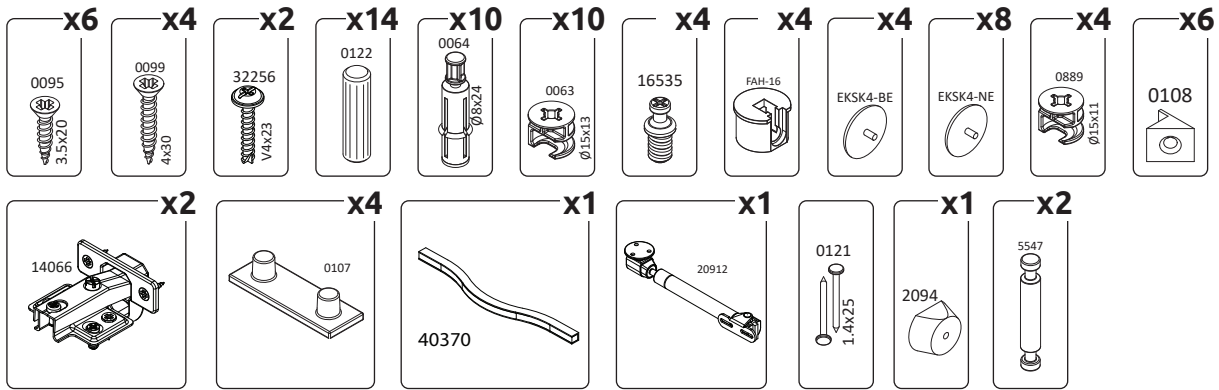

GALA-K1
LHW - 702x475x359
15.07.2021

1

2

3

4

11

12