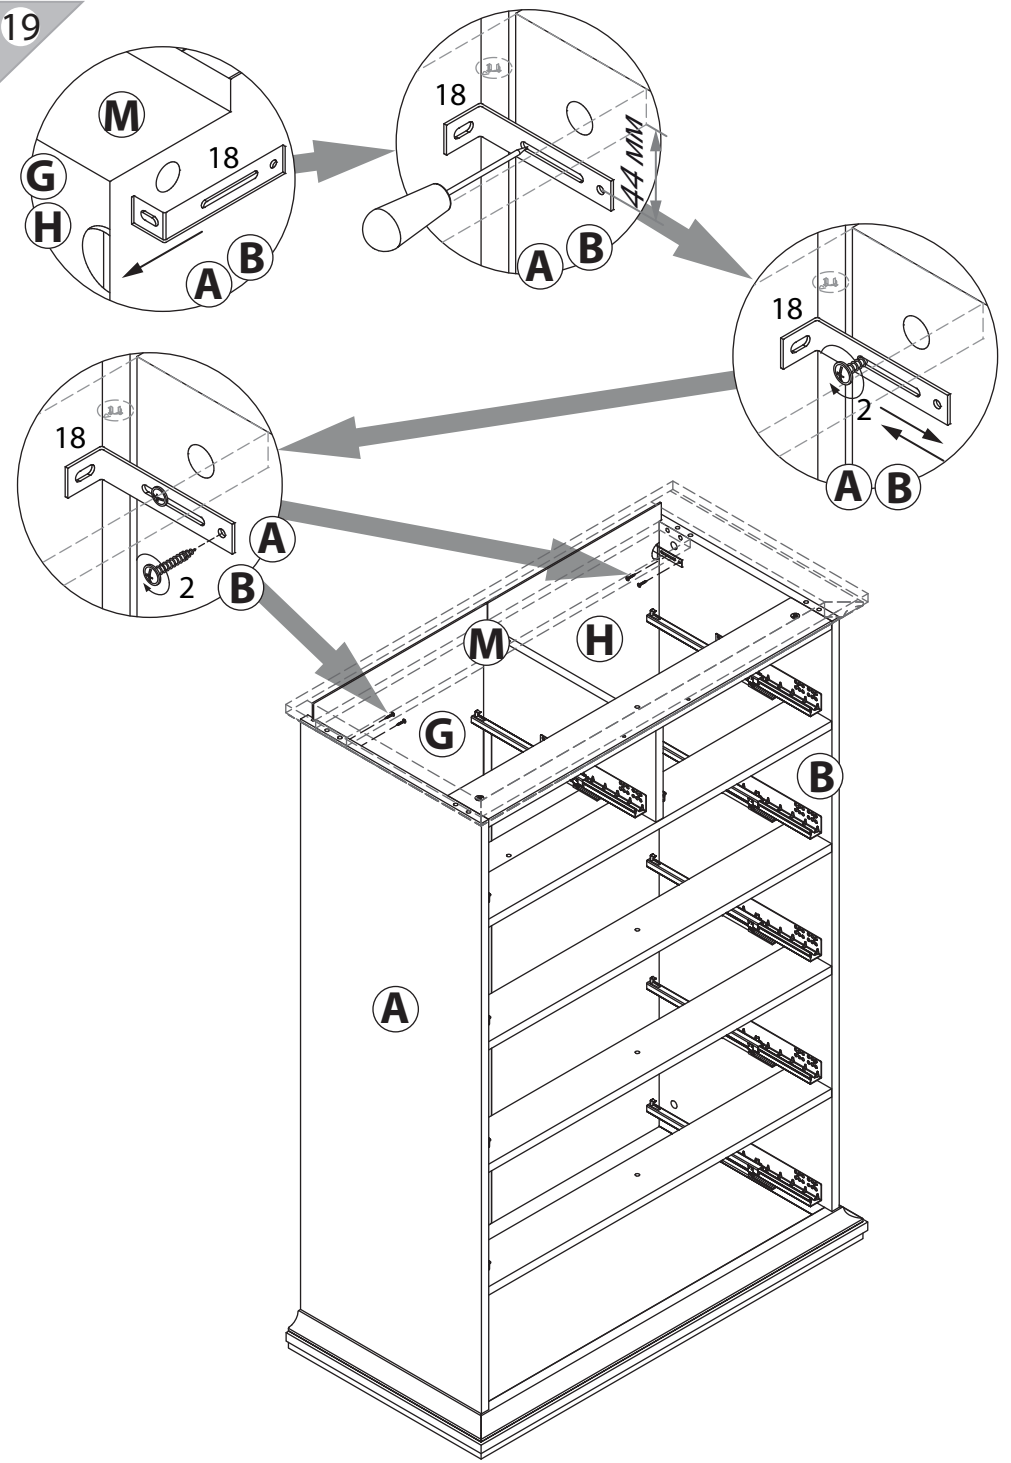

инструкция по сборке

Комод
арт. 7418

габаритные размеры

высота: 1397 мм
ширина: 962 мм
глубина: 485 мм

единая справочная служба:
8 800 100-50-22
(звонок по России бесплатный)

LAZURIT

поз.	название детали	№ упак.	кол-во, шт.	длина, мм	ширина, мм
A	Стенка боковая левая	1	1	1272	450
B	Стенка боковая правая	1	1	1272	450
C	Крышка	2	1	962	485
D	Дно	2	1	962	485
E	Дно	2	1	950	479
F	Царга	2	1	854	101
G	Стенка задняя левая	1	1	1348	432
H	Стенка задняя правая	1	1	1348	432
I	Планка декоративная	2	2	479	48
J	Планка декоративная	2	2	479	48
K	Планка декоративная	2	1	950	48
L	Планка декоративная	2	1	950	48
M	Царга	2	2	854	101
N	Царга	2	1	854	101
O	Царга	2	3	854	101
P	Стенка промежуточная	2	1	428	198
Q	Панель ящика	1	2	192	414
R	Панель ящика	2	4	240	850
S	Бок ящика правый	3	2	400	160
T	Бок ящика левый	3	2	400	160
U	Стенка задняя ящика	1/3	1/1	378	146
V	Дно ящика	1	2	403	390
W	Бок ящика правый	3	4	400	200
Y	Бок ящика левый	3	4	400	200
X	Стенка задняя ящика	3	4	814	186
Z	Дно ящика	1	4	826	403

28

x4

29

x4

4

24

25

7

8

22

9

23

20

10

21

11

12

19

14

15

16