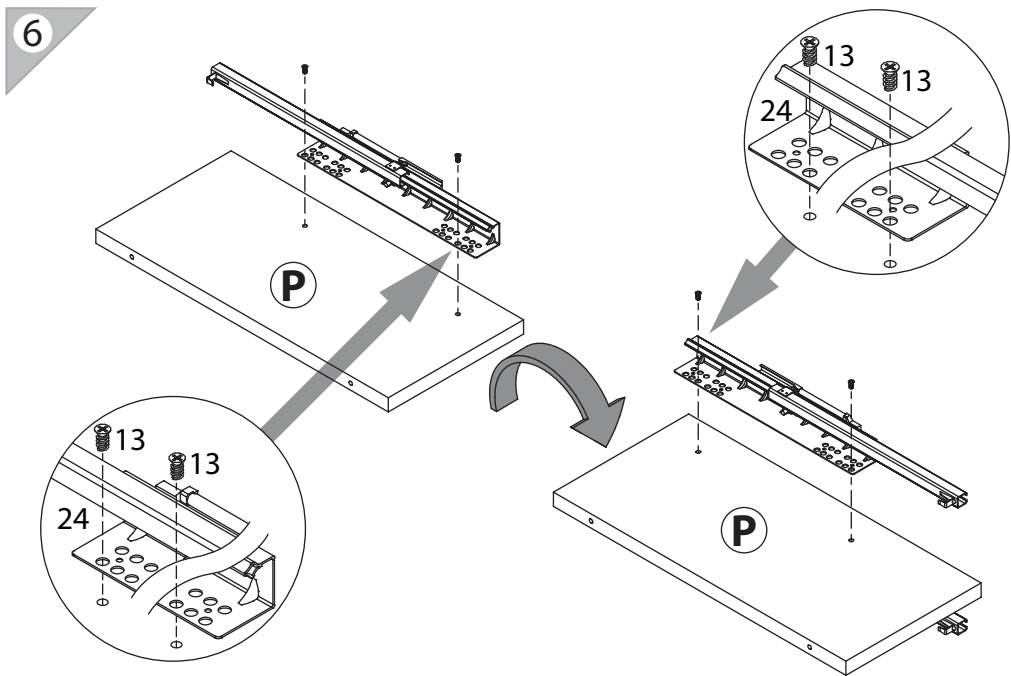

инструкция по сборке

Комод
арт. 7418

габаритные размеры

высота: 1397 мм
ширина: 962 мм
глубина: 485 мм

единая справочная служба:
8 800 100-50-22
(звонок по России бесплатный)

LAZURIT

поз.	название детали	№ упак.	кол-во, шт.	длина, мм	ширина, мм
A	Стенка боковая левая	1	1	1272	450
B	Стенка боковая правая	1	1	1272	450
C	Крышка	2	1	962	485
D	Дно	2	1	962	485
E	Дно	2	1	950	479
F	Царга	2	1	854	101
G	Стенка задняя левая	1	1	1348	432
H	Стенка задняя правая	1	1	1348	432
I	Планка декоративная	2	2	479	48
J	Планка декоративная	2	2	479	48
K	Планка декоративная	2	1	950	48
L	Планка декоративная	2	1	950	48
M	Царга	2	2	854	101
N	Царга	2	1	854	101
O	Царга	2	3	854	101
P	Стенка промежуточная	2	1	428	198
Q	Панель ящика	1	2	192	414
R	Панель ящика	2	4	240	850
S	Бок ящика правый	3	2	400	160
T	Бок ящика левый	3	2	400	160
U	Стенка задняя ящика	1/3	1/1	378	146
V	Дно ящика	1	2	403	390
W	Бок ящика правый	3	4	400	200
Y	Бок ящика левый	3	4	400	200
X	Стенка задняя ящика	3	4	814	186
Z	Дно ящика	1	4	826	403

2

1  уп.3 x32	2  уп.3 x4	3  уп.3 x6	4  уп.3 x46	5  уп.3 x46
6  уп.3 x24	7  уп.3 x22	8  уп.3 x1	9  уп.3 x14	10  уп.3 x2
11  уп.3 x10	12  уп.3 x6	13  уп.3 x24	14  уп.3 x2	15  уп.3 x3
16  уп.3 x4	17  уп.3 x4	18  уп.3 x2	19  уп.3 x1	20  уп.1 x1
21  уп.3 x40	22  уп.3 x3	23  уп.3 x1	24  уп.3 x6	
25  уп.3 x4	26  уп.3 x10			

28

x4

29

x4

4

24

25

7