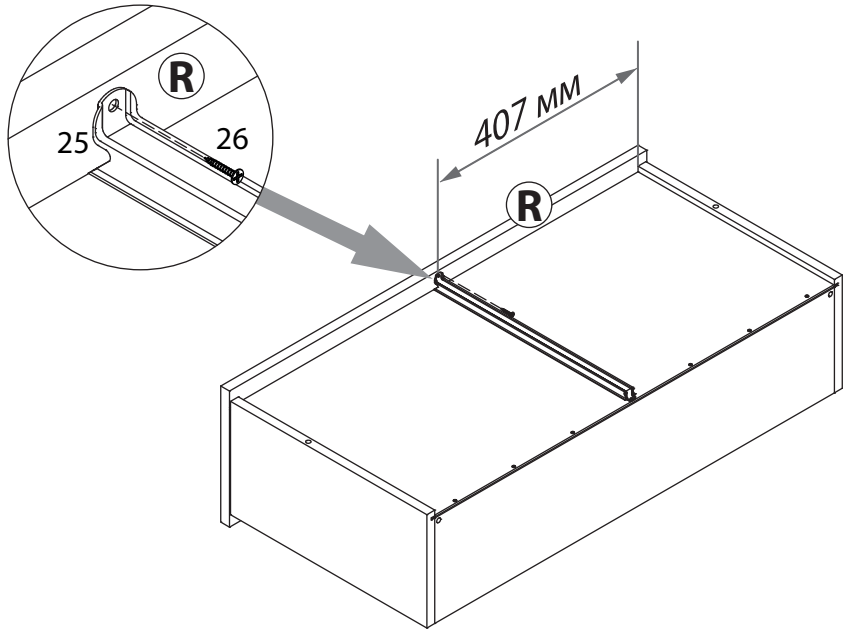

инструкция по сборке

Комод
арт. 7418

габаритные размеры

высота: 1397 мм
ширина: 962 мм
глубина: 485 мм

единая справочная служба:
8 800 100-50-22
(звонок по России бесплатный)

LAZURIT

поз.	название детали	№ упак.	кол-во, шт.	длина, мм	ширина, мм
A	Стенка боковая левая	1	1	1272	450
B	Стенка боковая правая	1	1	1272	450
C	Крышка	2	1	962	485
D	Дно	2	1	962	485
E	Дно	2	1	950	479
F	Царга	2	1	854	101
G	Стенка задняя левая	1	1	1348	432
H	Стенка задняя правая	1	1	1348	432
I	Планка декоративная	2	2	479	48
J	Планка декоративная	2	2	479	48
K	Планка декоративная	2	1	950	48
L	Планка декоративная	2	1	950	48
M	Царга	2	2	854	101
N	Царга	2	1	854	101
O	Царга	2	3	854	101
P	Стенка промежуточная	2	1	428	198
Q	Панель ящика	1	2	192	414
R	Панель ящика	2	4	240	850
S	Бок ящика правый	3	2	400	160
T	Бок ящика левый	3	2	400	160
U	Стенка задняя ящика	1/3	1/1	378	146
V	Дно ящика	1	2	403	390
W	Бок ящика правый	3	4	400	200
Y	Бок ящика левый	3	4	400	200
X	Стенка задняя ящика	3	4	814	186
Z	Дно ящика	1	4	826	403

2

1  уп.3 x32	2  уп.3 x4	3  уп.3 x6	4  уп.3 x46	5  уп.3 x46
6  уп.3 x24	7  уп.3 x22	8  уп.3 x1	9  уп.3 x14	10  уп.3 x2
11  уп.3 x10	12  уп.3 x6	13  уп.3 x24	14  уп.3 x2	15  уп.3 x3
16  уп.3 x4	17  уп.3 x4	18  уп.3 x2	19  уп.3 x1	20  уп.1 x1
21  уп.3 x40	22  уп.3 x3	23  уп.3 x1	24  уп.3 x6	
25  уп.3 x4	26  уп.3 x10			

28

x4

29

x4

4

24

25

7