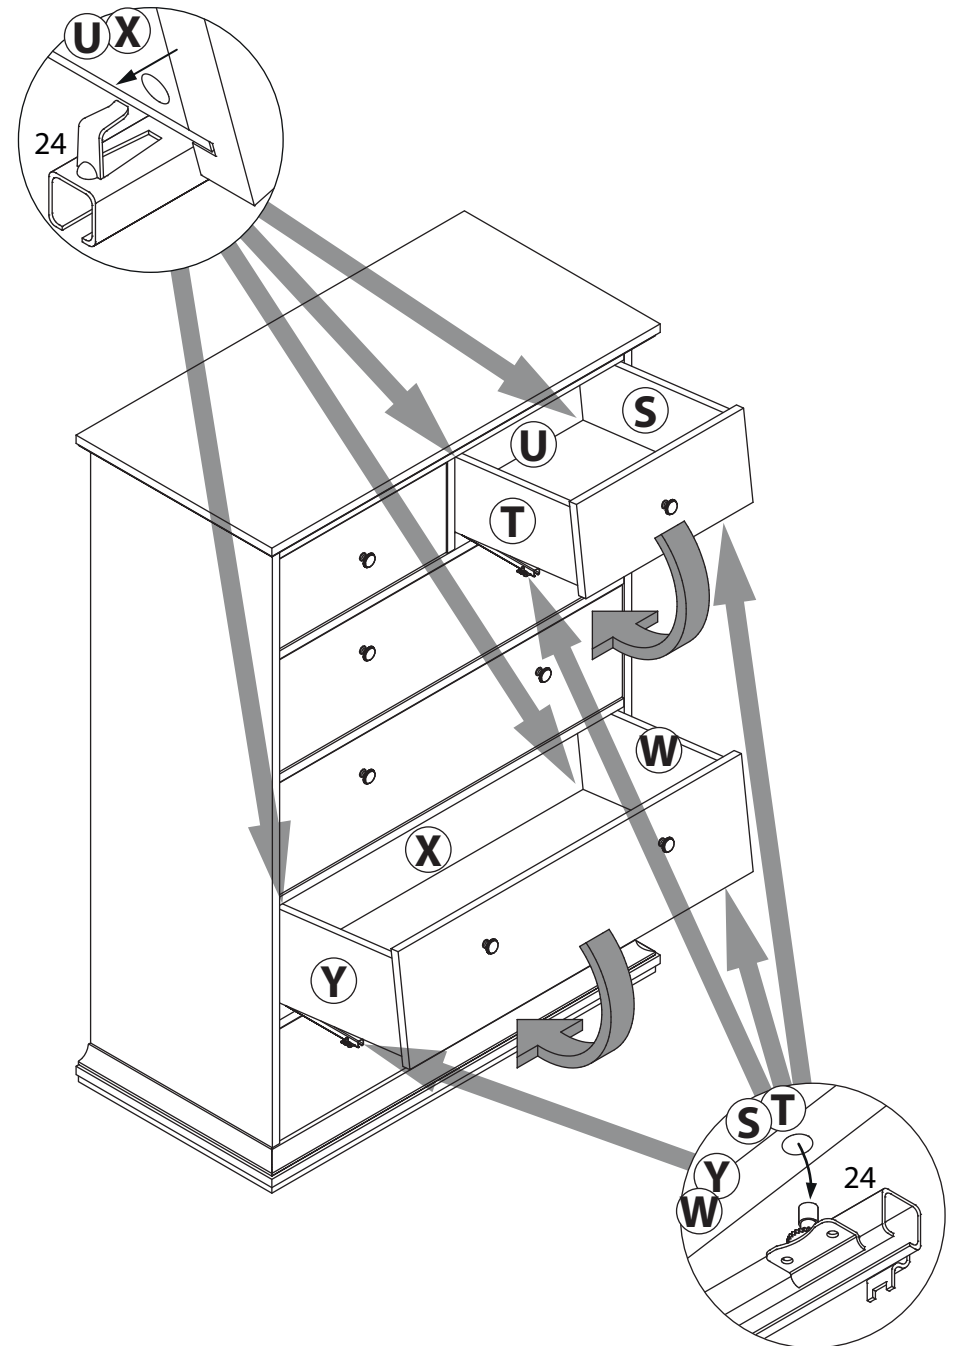

инструкция по сборке

Комод
арт. 7418

габаритные размеры

высота: 1397 мм
ширина: 962 мм
глубина: 485 мм

единая справочная служба:
8 800 100-50-22
(звонок по России бесплатный)

LAZURIT

поз.	название детали	№ упак.	кол-во, шт.	длина, мм	ширина, мм
A	Стенка боковая левая	1	1	1272	450
B	Стенка боковая правая	1	1	1272	450
C	Крышка	2	1	962	485
D	Дно	2	1	962	485
E	Дно	2	1	950	479
F	Царга	2	1	854	101
G	Стенка задняя левая	1	1	1348	432
H	Стенка задняя правая	1	1	1348	432
I	Планка декоративная	2	2	479	48
J	Планка декоративная	2	2	479	48
K	Планка декоративная	2	1	950	48
L	Планка декоративная	2	1	950	48
M	Царга	2	2	854	101
N	Царга	2	1	854	101
O	Царга	2	3	854	101
P	Стенка промежуточная	2	1	428	198
Q	Панель ящика	1	2	192	414
R	Панель ящика	2	4	240	850
S	Бок ящика правый	3	2	400	160
T	Бок ящика левый	3	2	400	160
U	Стенка задняя ящика	1/3	1/1	378	146
V	Дно ящика	1	2	403	390
W	Бок ящика правый	3	4	400	200
Y	Бок ящика левый	3	4	400	200
X	Стенка задняя ящика	3	4	814	186
Z	Дно ящика	1	4	826	403

2

1  уп.3 x32	2  уп.3 x4	3  уп.3 x6	4  уп.3 x46	5  уп.3 x46
6  уп.3 x24	7  уп.3 x22	8  уп.3 x1	9  уп.3 x14	10  уп.3 x2
11  уп.3 x10	12  уп.3 x6	13  уп.3 x24	14  уп.3 x2	15  уп.3 x3
16  уп.3 x4	17  уп.3 x4	18  уп.3 x2	19  уп.3 x1	20  уп.1 x1
21  уп.3 x40	22  уп.3 x3	23  уп.3 x1	24  уп.3 x6	
25  уп.3 x4	26  уп.3 x10			