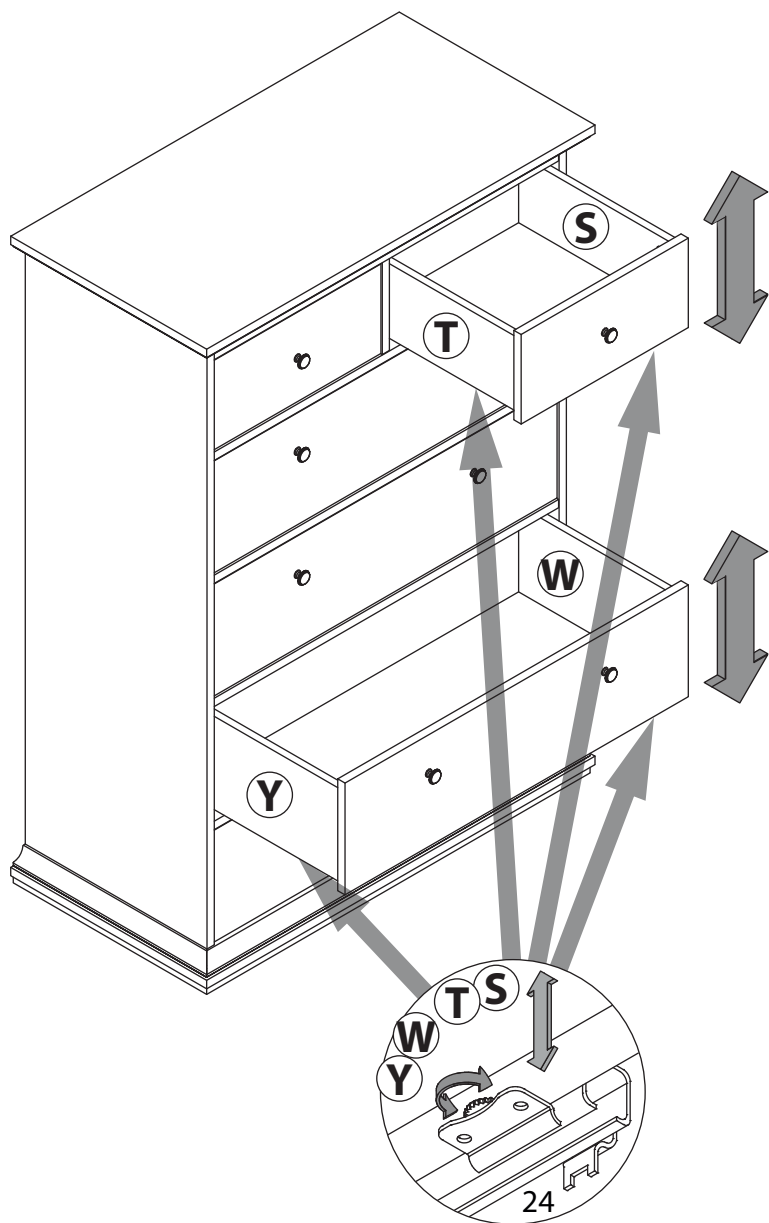

инструкция по сборке

Комод
арт. 7418

габаритные размеры

высота: 1397 мм
ширина: 962 мм
глубина: 485 мм

единая справочная служба:
8 800 100-50-22
(звонок по России бесплатный)

LAZURIT

поз.	название детали	№ упак.	кол-во, шт.	длина, мм	ширина, мм
A	Стенка боковая левая	1	1	1272	450
B	Стенка боковая правая	1	1	1272	450
C	Крышка	2	1	962	485
D	Дно	2	1	962	485
E	Дно	2	1	950	479
F	Царга	2	1	854	101
G	Стенка задняя левая	1	1	1348	432
H	Стенка задняя правая	1	1	1348	432
I	Планка декоративная	2	2	479	48
J	Планка декоративная	2	2	479	48
K	Планка декоративная	2	1	950	48
L	Планка декоративная	2	1	950	48
M	Царга	2	2	854	101
N	Царга	2	1	854	101
O	Царга	2	3	854	101
P	Стенка промежуточная	2	1	428	198
Q	Панель ящика	1	2	192	414
R	Панель ящика	2	4	240	850
S	Бок ящика правый	3	2	400	160
T	Бок ящика левый	3	2	400	160
U	Стенка задняя ящика	1/3	1/1	378	146
V	Дно ящика	1	2	403	390
W	Бок ящика правый	3	4	400	200
Y	Бок ящика левый	3	4	400	200
X	Стенка задняя ящика	3	4	814	186
Z	Дно ящика	1	4	826	403

2

1  уп.3 x32	2  уп.3 x4	3  уп.3 x6	4  уп.3 x46	5  уп.3 x46
6  уп.3 x24	7  уп.3 x22	8  уп.3 x1	9  уп.3 x14	10  уп.3 x2
11  уп.3 x10	12  уп.3 x6	13  уп.3 x24	14  уп.3 x2	15  уп.3 x3
16  уп.3 x4	17  уп.3 x4	18  уп.3 x2	19  уп.3 x1	20  уп.1 x1
21  уп.3 x40	22  уп.3 x3	23  уп.3 x1	24  уп.3 x6	
25  уп.3 x4	26  уп.3 x10			

28

x4

29

x4

4

24

25

7