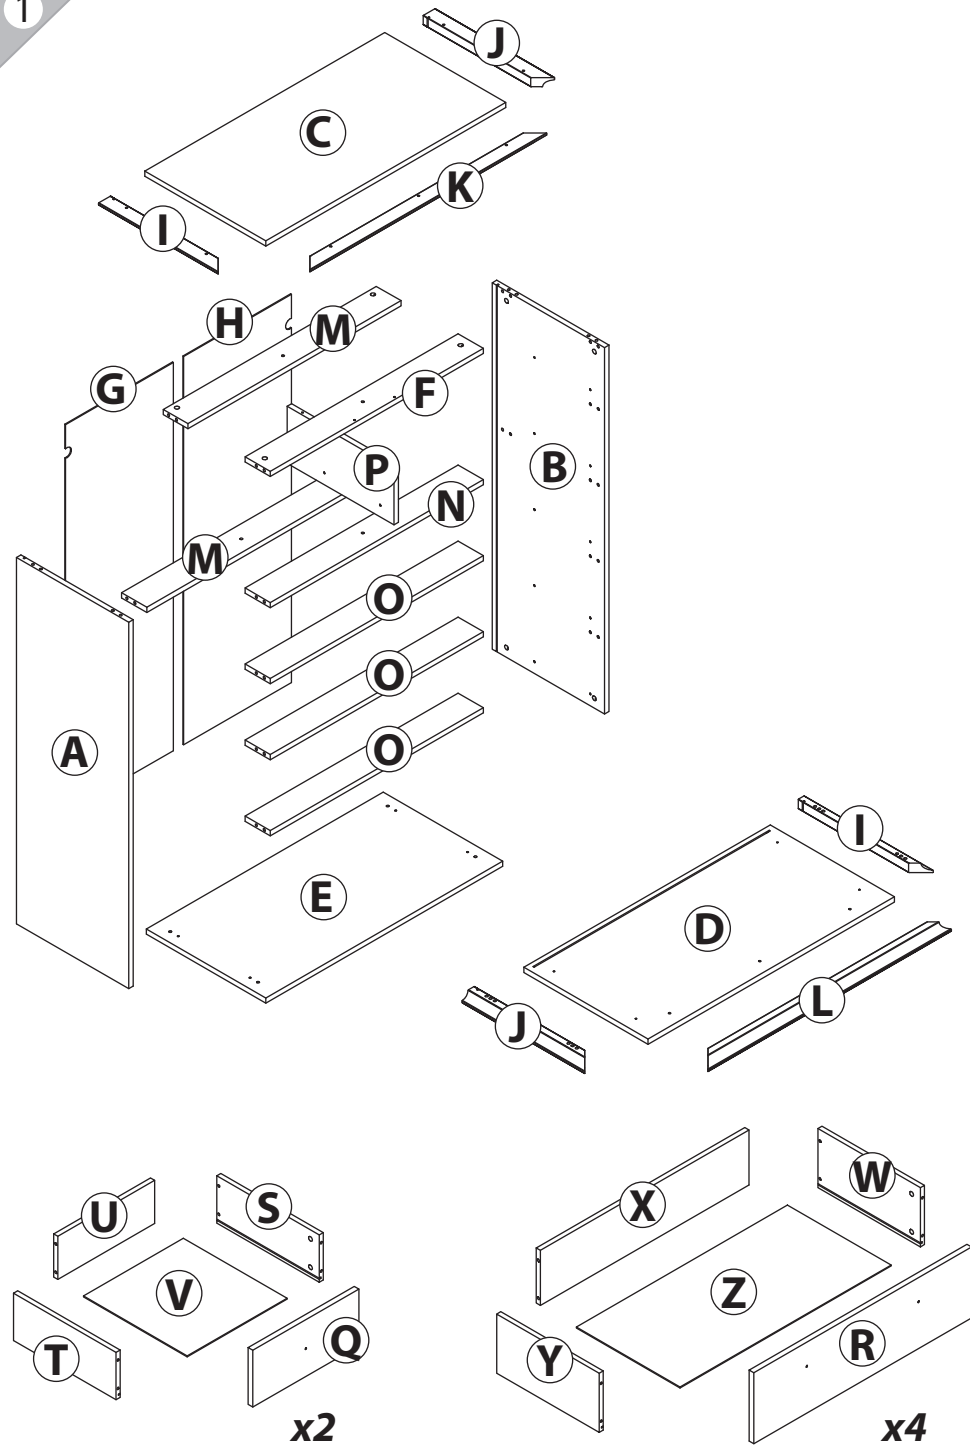

инструкция по сборке

Комод
арт. 7418

габаритные размеры

высота: 1397 мм
ширина: 962 мм
глубина: 485 мм

единая справочная служба:
8 800 100-50-22
(звонок по России бесплатный)

LAZURIT

поз.	название детали	№ упак.	кол-во, шт.	длина, мм	ширина, мм
A	Стенка боковая левая	1	1	1272	450
B	Стенка боковая правая	1	1	1272	450
C	Крышка	2	1	962	485
D	Дно	2	1	962	485
E	Дно	2	1	950	479
F	Царга	2	1	854	101
G	Стенка задняя левая	1	1	1348	432
H	Стенка задняя правая	1	1	1348	432
I	Планка декоративная	2	2	479	48
J	Планка декоративная	2	2	479	48
K	Планка декоративная	2	1	950	48
L	Планка декоративная	2	1	950	48
M	Царга	2	2	854	101
N	Царга	2	1	854	101
O	Царга	2	3	854	101
P	Стенка промежуточная	2	1	428	198
Q	Панель ящика	1	2	192	414
R	Панель ящика	2	4	240	850
S	Бок ящика правый	3	2	400	160
T	Бок ящика левый	3	2	400	160
U	Стенка задняя ящика	1/3	1/1	378	146
V	Дно ящика	1	2	403	390
W	Бок ящика правый	3	4	400	200
Y	Бок ящика левый	3	4	400	200
X	Стенка задняя ящика	3	4	814	186
Z	Дно ящика	1	4	826	403

2

1  уп.3 x32	2  уп.3 x4	3  уп.3 x6	4  уп.3 x46	5  уп.3 x46
6  уп.3 x24	7  уп.3 x22	8  уп.3 x1	9  уп.3 x14	10  уп.3 x2
11  уп.3 x10	12  уп.3 x6	13  уп.3 x24	14  уп.3 x2	15  уп.3 x3
16  уп.3 x4	17  уп.3 x4	18  уп.3 x2	19  уп.3 x1	20  уп.1 x1
21  уп.3 x40	22  уп.3 x3	23  уп.3 x1	24  уп.3 x6	
25  уп.3 x4	26  уп.3 x10			

28

x4

29

x4

4

24

25

7