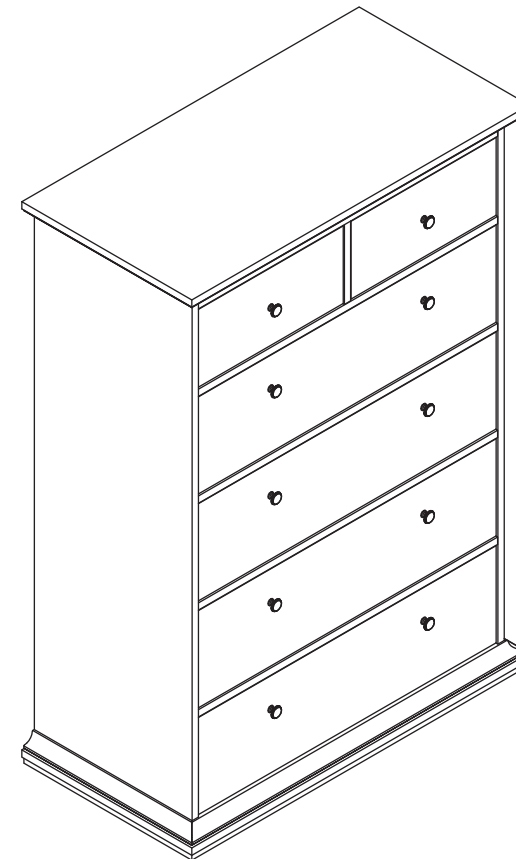

инструкция по сборке

Комод
арт. 7418

габаритные размеры

высота: 1397 мм
ширина: 962 мм
глубина: 485 мм

единая справочная служба:
8 800 100-50-22
(звонок по России бесплатный)

LAZURIT

поз.	название детали	№ упак.	кол-во, шт.	длина, мм	ширина, мм
A	Стенка боковая левая	1	1	1272	450
B	Стенка боковая правая	1	1	1272	450
C	Крышка	2	1	962	485
D	Дно	2	1	962	485
E	Дно	2	1	950	479
F	Царга	2	1	854	101
G	Стенка задняя левая	1	1	1348	432
H	Стенка задняя правая	1	1	1348	432
I	Планка декоративная	2	2	479	48
J	Планка декоративная	2	2	479	48
K	Планка декоративная	2	1	950	48
L	Планка декоративная	2	1	950	48
M	Царга	2	2	854	101
N	Царга	2	1	854	101
O	Царга	2	3	854	101
P	Стенка промежуточная	2	1	428	198
Q	Панель ящика	1	2	192	414
R	Панель ящика	2	4	240	850
S	Бок ящика правый	3	2	400	160
T	Бок ящика левый	3	2	400	160
U	Стенка задняя ящика	1/3	1/1	378	146
V	Дно ящика	1	2	403	390
W	Бок ящика правый	3	4	400	200
Y	Бок ящика левый	3	4	400	200
X	Стенка задняя ящика	3	4	814	186
Z	Дно ящика	1	4	826	403