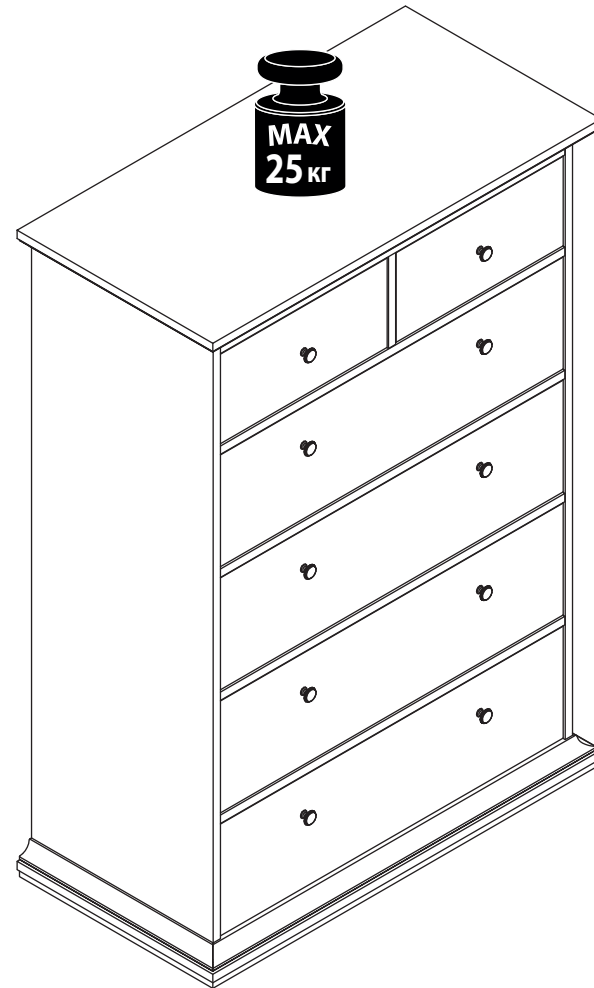

инструкция по сборке

Комод
арт. 7418

габаритные размеры

высота: 1397 мм
ширина: 962 мм
глубина: 485 мм

единая справочная служба:
8 800 100-50-22
(звонок по России бесплатный)

LAZURIT

поз.	название детали	№ упак.	кол-во, шт.	длина, мм	ширина, мм
A	Стенка боковая левая	1	1	1272	450
B	Стенка боковая правая	1	1	1272	450
C	Крышка	2	1	962	485
D	Дно	2	1	962	485
E	Дно	2	1	950	479
F	Царга	2	1	854	101
G	Стенка задняя левая	1	1	1348	432
H	Стенка задняя правая	1	1	1348	432
I	Планка декоративная	2	2	479	48
J	Планка декоративная	2	2	479	48
K	Планка декоративная	2	1	950	48
L	Планка декоративная	2	1	950	48
M	Царга	2	2	854	101
N	Царга	2	1	854	101
O	Царга	2	3	854	101
P	Стенка промежуточная	2	1	428	198
Q	Панель ящика	1	2	192	414
R	Панель ящика	2	4	240	850
S	Бок ящика правый	3	2	400	160
T	Бок ящика левый	3	2	400	160
U	Стенка задняя ящика	1/3	1/1	378	146
V	Дно ящика	1	2	403	390
W	Бок ящика правый	3	4	400	200
Y	Бок ящика левый	3	4	400	200
X	Стенка задняя ящика	3	4	814	186
Z	Дно ящика	1	4	826	403

2

1  уп.3 x32	2  уп.3 x4	3  уп.3 x6	4  уп.3 x46	5  уп.3 x46
6  уп.3 x24	7  уп.3 x22	8  уп.3 x1	9  уп.3 x14	10  уп.3 x2
11  уп.3 x10	12  уп.3 x6	13  уп.3 x24	14  уп.3 x2	15  уп.3 x3
16  уп.3 x4	17  уп.3 x4	18  уп.3 x2	19  уп.3 x1	20  уп.1 x1
21  уп.3 x40	22  уп.3 x3	23  уп.3 x1	24  уп.3 x6	
25  уп.3 x4	26  уп.3 x10			

28

x4

29

x4

4

24

25

7