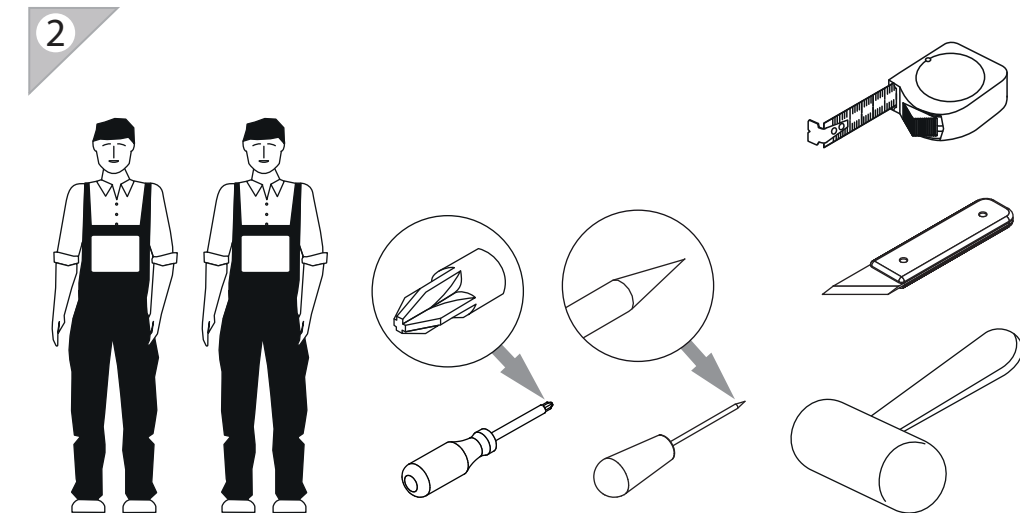

поз.	название детали	№ упак.	кол-во, шт.	длина, мм	ширина, мм
A	Стенка боковая левая	1	1	1272	450
B	Стенка боковая правая	1	1	1272	450
C	Крышка	2	1	962	485
D	Дно	2	1	962	485
E	Дно	2	1	950	479
F	Царга	2	1	854	101
G	Стенка задняя левая	1	1	1348	432
H	Стенка задняя правая	1	1	1348	432
I	Планка декоративная	2	2	479	48
J	Планка декоративная	2	2	479	48
K	Планка декоративная	2	1	950	48
L	Планка декоративная	2	1	950	48
M	Царга	2	2	854	101
N	Царга	2	1	854	101
O	Царга	2	3	854	101
P	Стенка промежуточная	2	1	428	198
Q	Панель ящика	1	2	192	414
R	Панель ящика	2	4	240	850
S	Бок ящика правый	3	2	400	160
T	Бок ящика левый	3	2	400	160
U	Стенка задняя ящика	1/3	1/1	378	146
V	Дно ящика	1	2	403	390
W	Бок ящика правый	3	4	400	200
Y	Бок ящика левый	3	4	400	200
X	Стенка задняя ящика	3	4	814	186
Z	Дно ящика	1	4	826	403

2