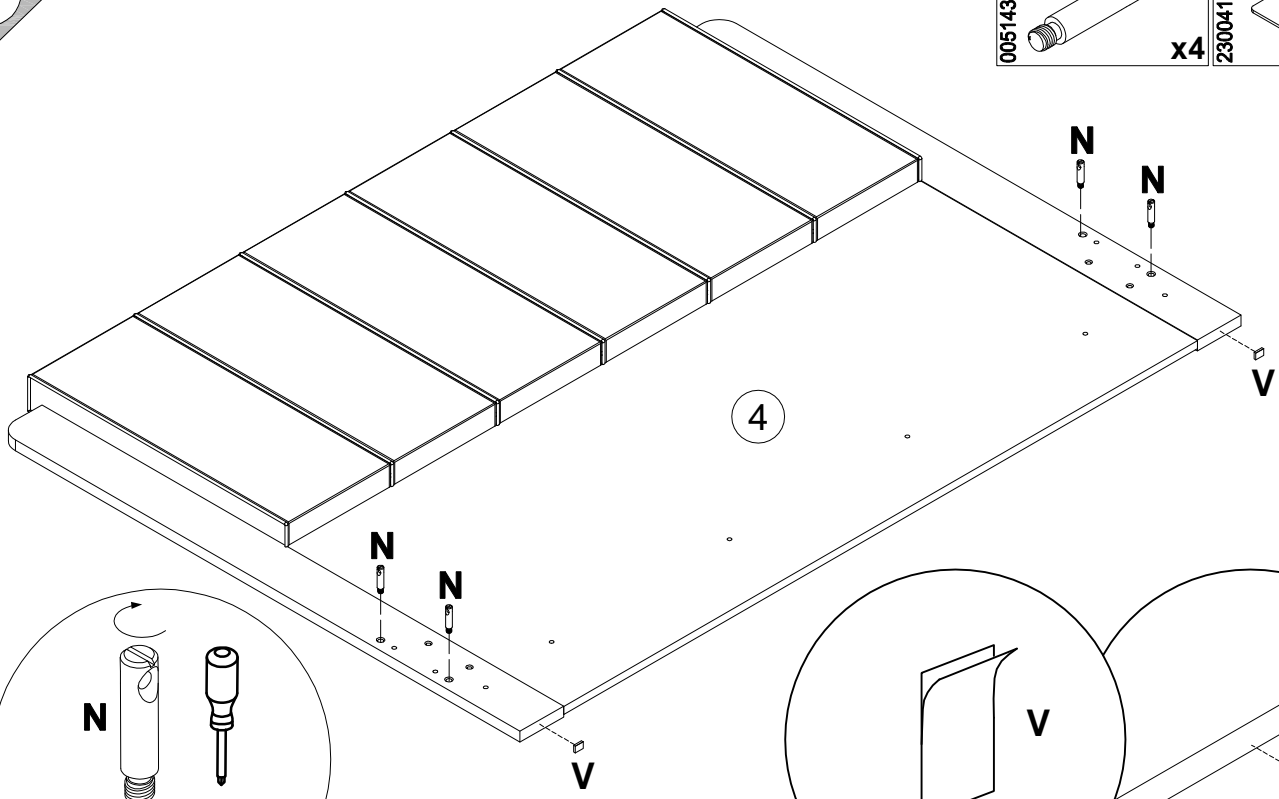

5

N		10x46	V		22x16
		x4			x2

4