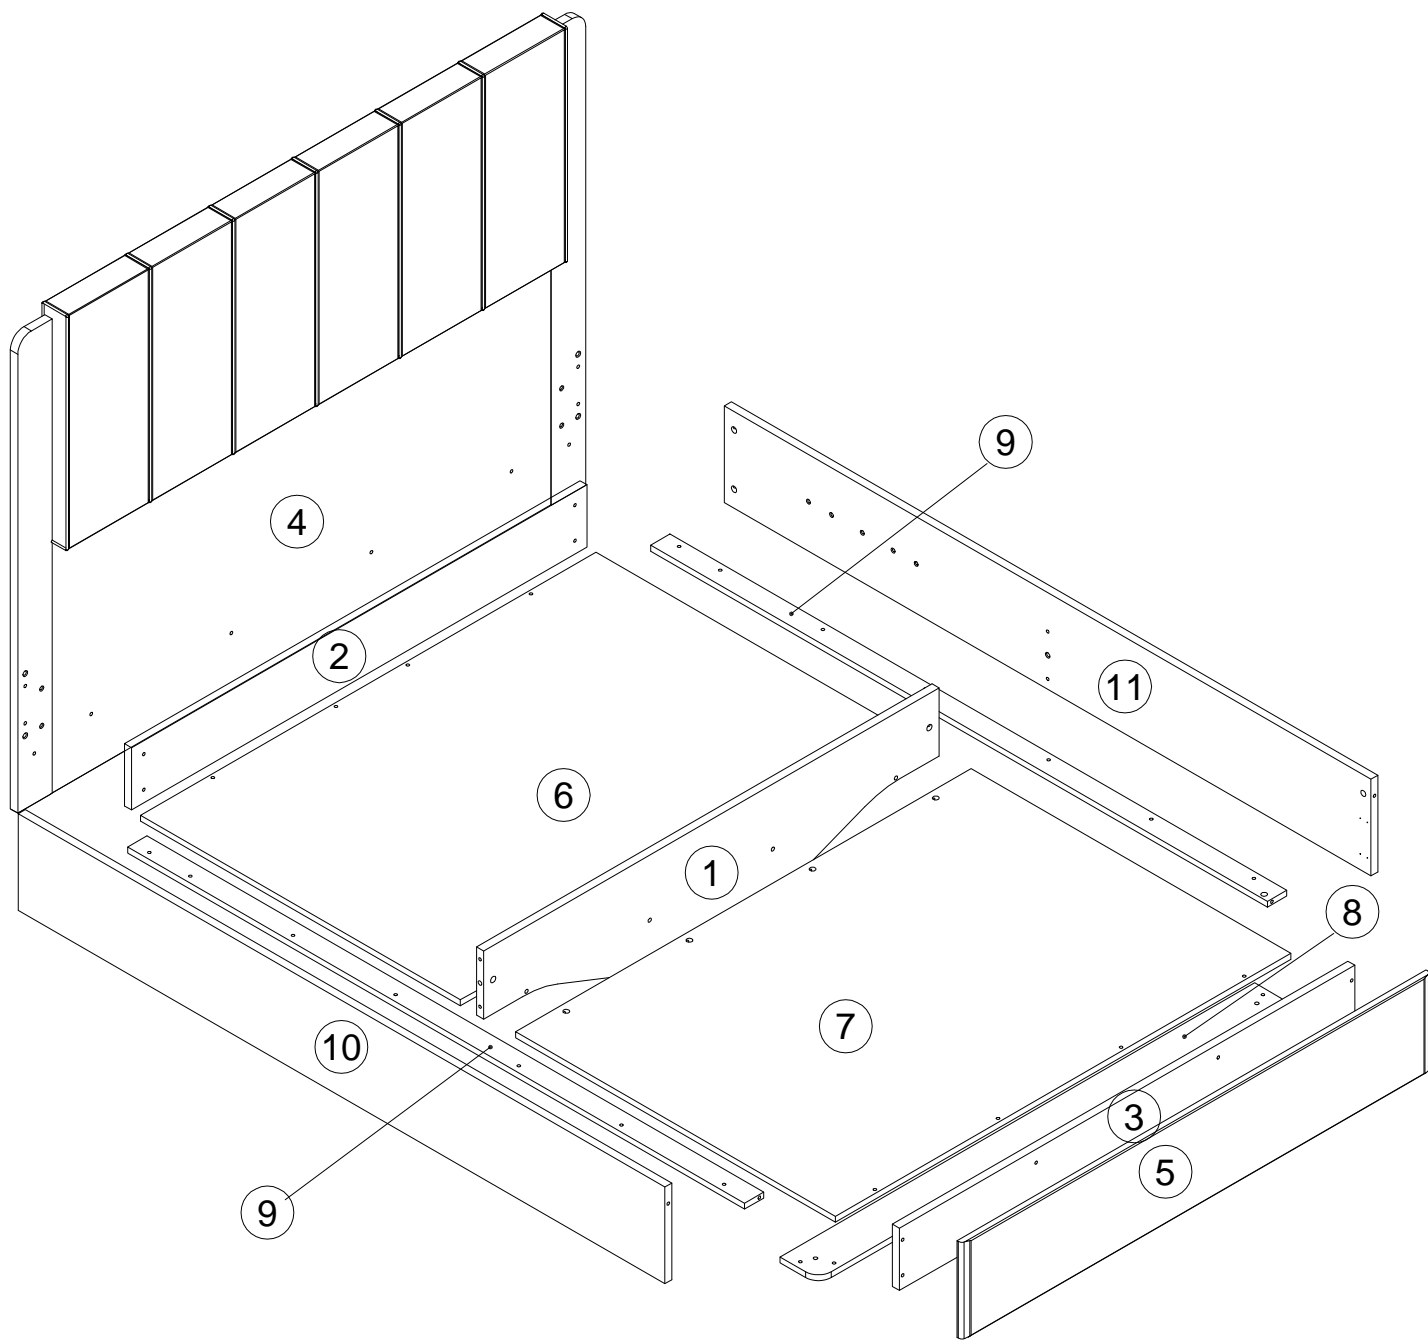

EAC

инструкция по сборке
Кровать арт. км0400

габаритные размеры

высота - 1260 мм
ширина - 1486 мм
глубина - 2070 мм

единая справочная служба:
8 800 100-50-22
(звонок по России бесплатный)

LAZURIT
FURNITURE FACTORY

поз.	наименование детали	№ упак.	шт.	длина, мм	ширина, мм
1	Стенка передняя	1	1	1420	311
2	Стенка передняя	1	1	1420	168
3	Стенка передняя	1	1	1420	168
4	Стенка передняя	4	1	1486	1260
5	Стенка передняя	1	1	1462	261
6	Стенка горизонтальная	3	1	1420	997
7	Стенка горизонтальная	3	1	1420	997
8	Стенка горизонтальная	1	1	1480	120
9	Стенка горизонтальная	2	2	1923	60
10	Стенка боковая	2	1	2016	261
11	Стенка боковая	2	1	2016	261