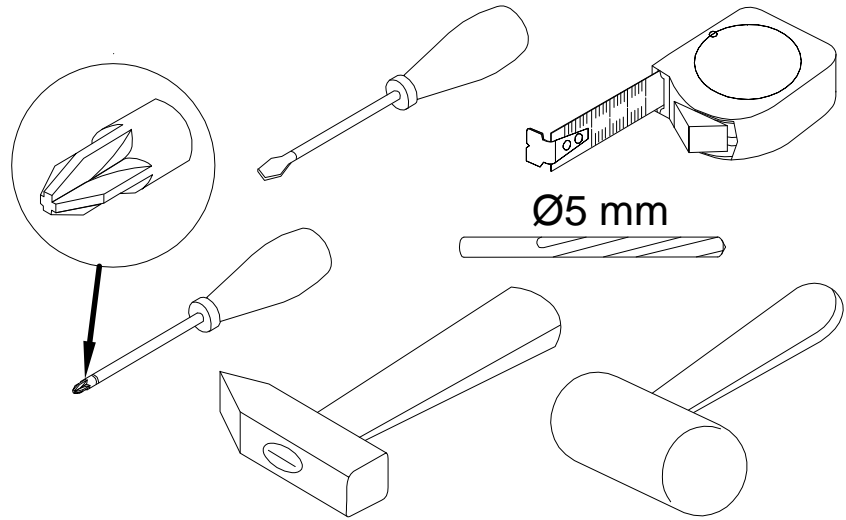

3

4

A 090913 7x32 x10	B 122925 x2	C 000146 15x12 x14	D 000151 8x35 x4	E 101608 7x50 x35	F 097393 7x70 x6
G 100640 20x0.5 x14	I 134613 x2	J 002706 M6x30 x12	K 010942 4x16 x16	L 011519 x6	M 089170 4x16 x18
N 005143 10x46 x6	O 005141 16x22 x6	P 006375 10x12 x6	Q 007086 M6 x2	R 007085 M6 x2	S 240724 x1
T 240724 x1	U 213618 M8 x2	V 230041 22x16 x6	W 000083 M6x12 x10