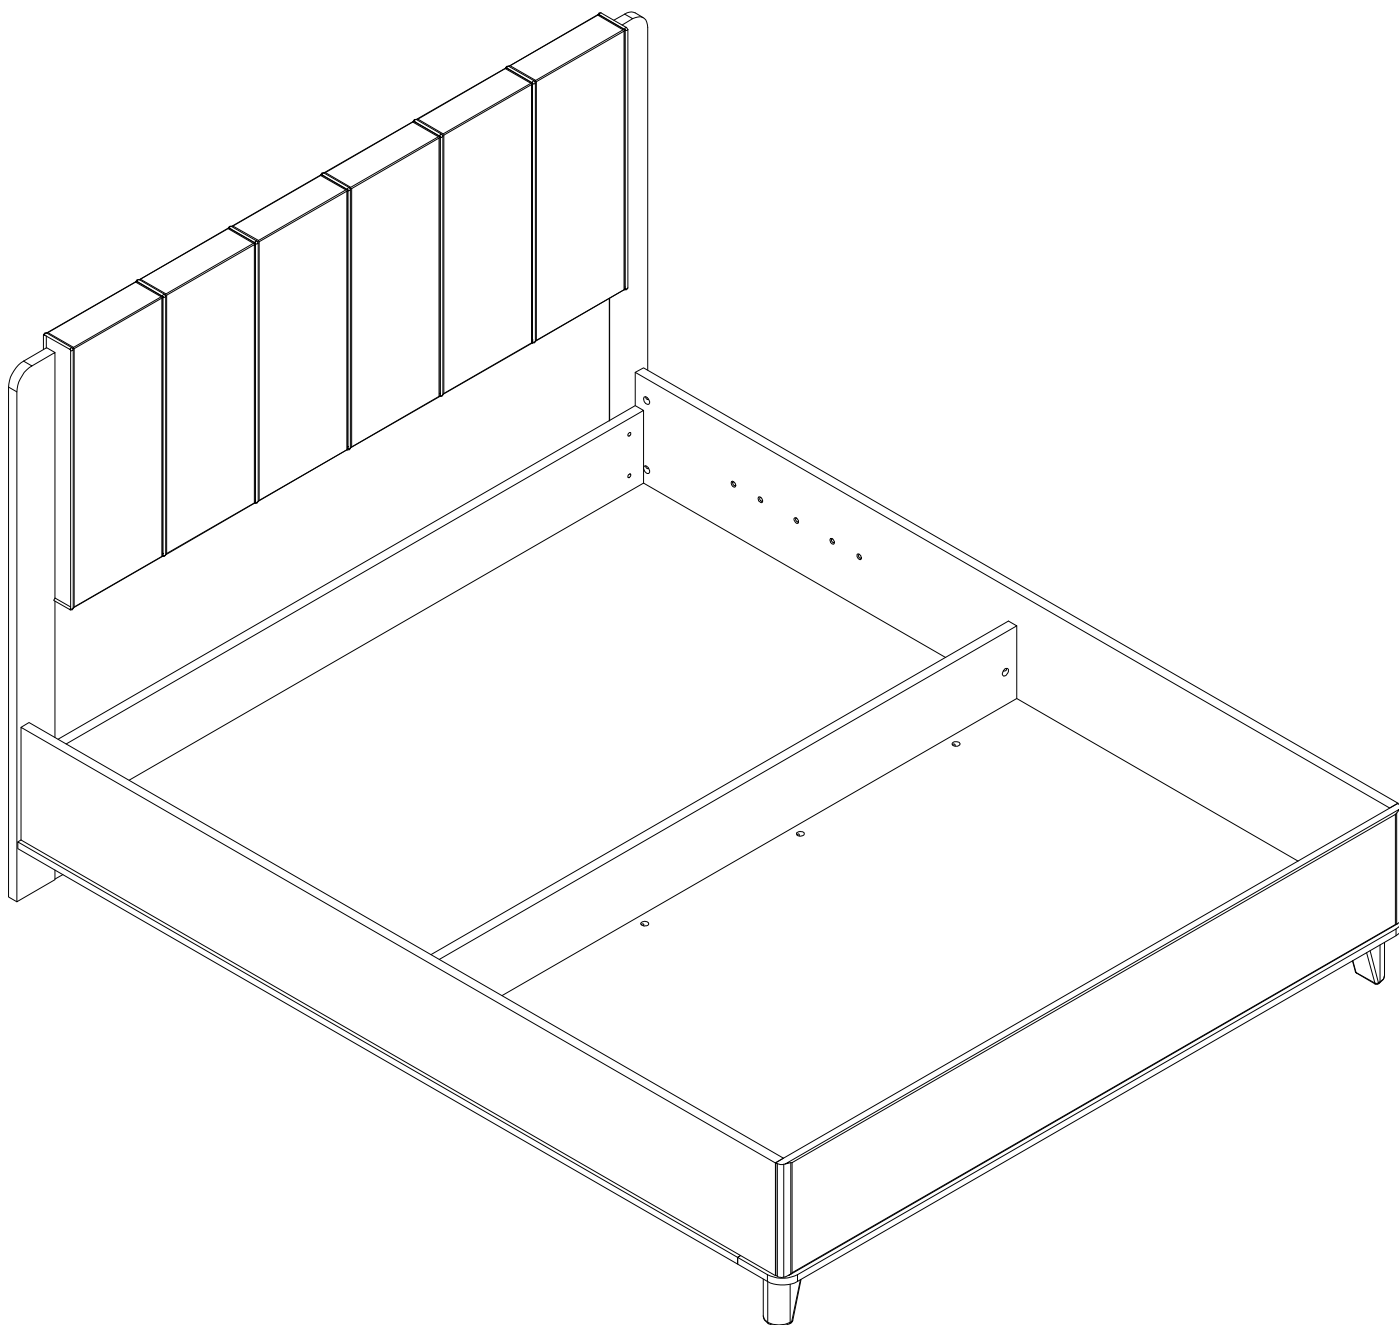

EAC

инструкция по сборке
Кровать арт. км0400

габаритные размеры

высота - 1260 мм
ширина - 1486 мм
глубина - 2070 мм

единая справочная служба:
8 800 100-50-22
(звонок по России бесплатный)

LAZURIT
FURNITURE FACTORY

поз.	наименование детали	№ упак.	шт.	длина, мм	ширина, мм
1	Стенка передняя	1	1	1420	311
2	Стенка передняя	1	1	1420	168
3	Стенка передняя	1	1	1420	168
4	Стенка передняя	4	1	1486	1260
5	Стенка передняя	1	1	1462	261
6	Стенка горизонтальная	3	1	1420	997
7	Стенка горизонтальная	3	1	1420	997
8	Стенка горизонтальная	1	1	1480	120
9	Стенка горизонтальная	2	2	1923	60
10	Стенка боковая	2	1	2016	261
11	Стенка боковая	2	1	2016	261