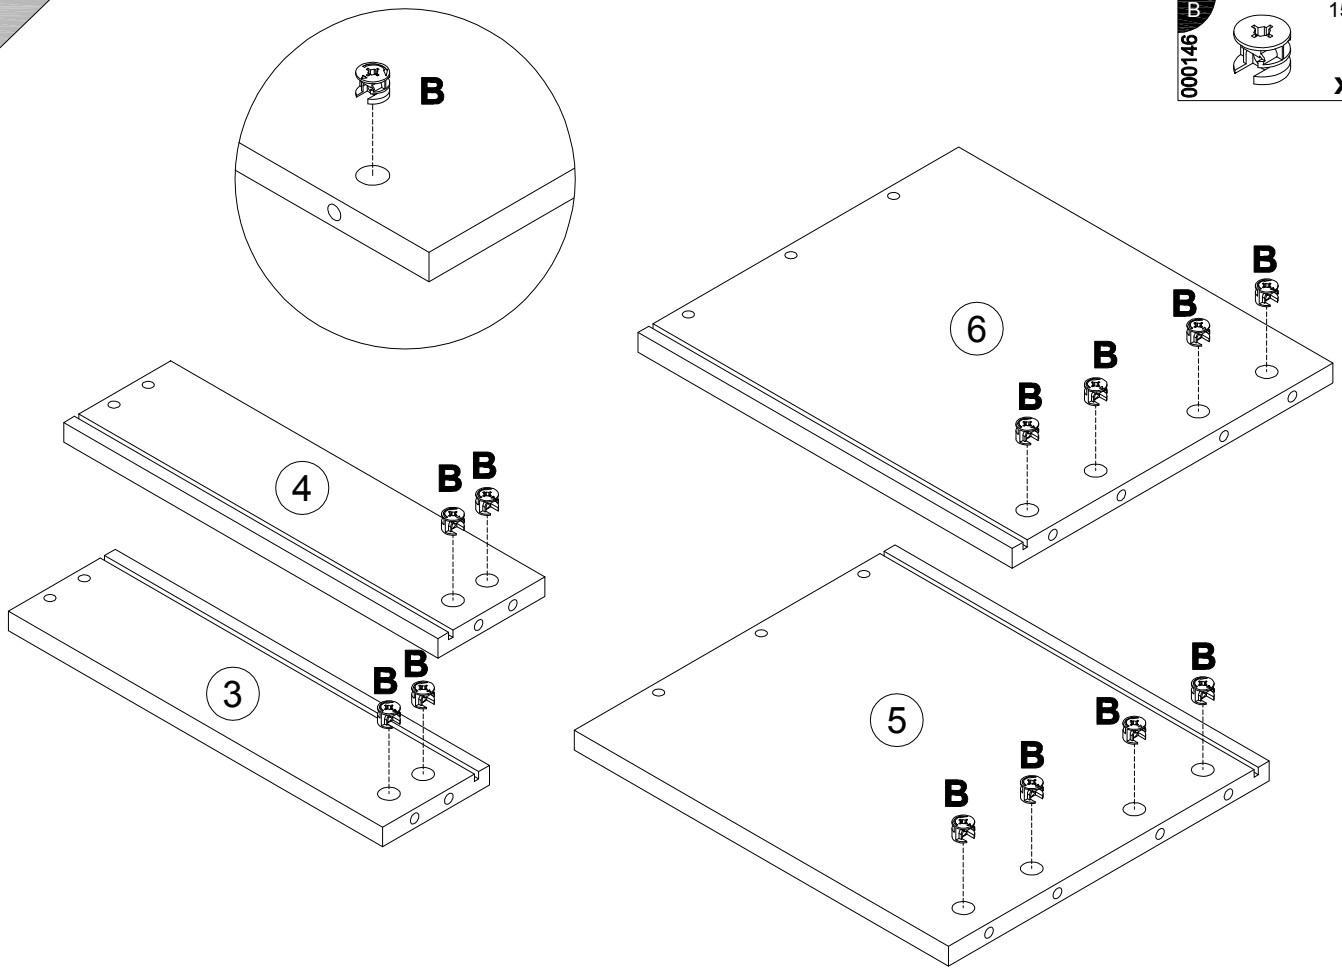

6

000146 B 15x12 x12