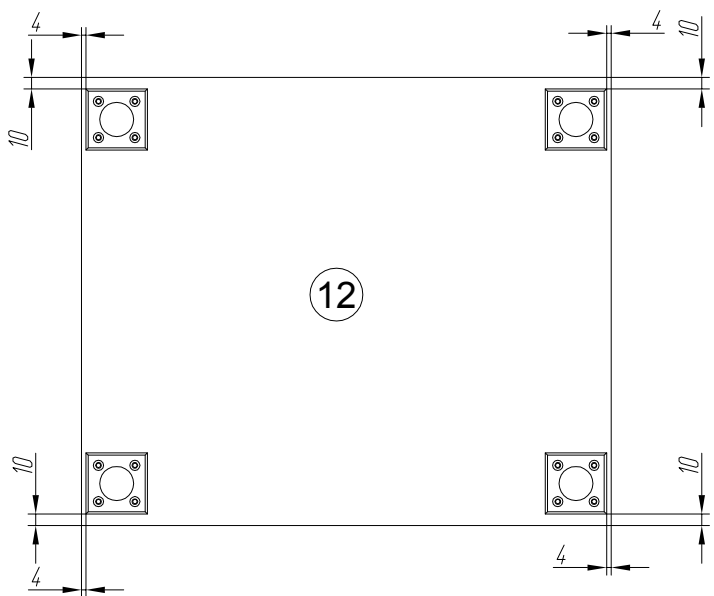

EAC

инструкция по сборке
Шкаф арт. 6222

габаритные размеры

высота - 1019 мм
ширина - 499 мм
глубина - 417 мм

единая справочная служба:
8 800 100-50-22
(звонок по России бесплатный)

LAZURIT
FURNITURE FACTORY

6

9

10

12

13

14

B	15x12	C	8x35
000146		000151	
	x4		x4

15

B	15x12	C	8x35	F		H	6.3x16
000146		000151		168982		235594	
	x4		x4		x2		x4

A 090913 7x32 x12	K 125913 x4	R 198478 L350 x2	S 098889 x8	T 000762 3.5x13 x16
-----------------------------------	--------------------------	----------------------------------	--------------------------	-------------------------------------

18

- F** 168982  x2
- G** 010942  4x16 x4
- P** 313032  x1
- Q** 000765  3.5x25 x2

19

20

21

22

D
135021

x10