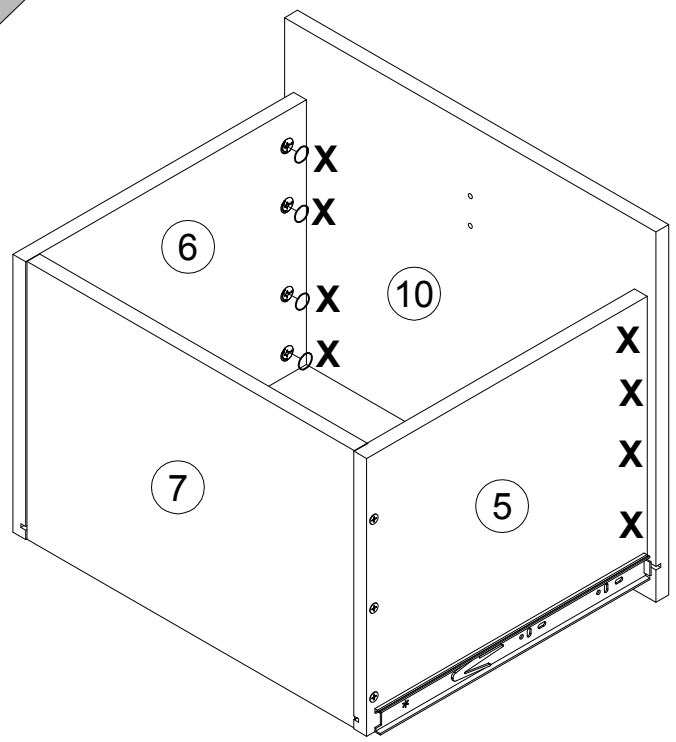

EAC

инструкция по сборке
Шкаф арт. 6222

габаритные размеры

высота - 1019 мм
ширина - 499 мм
глубина - 417 мм

единая справочная служба:
8 800 100-50-22
(звонок по России бесплатный)

LAZURIT
FURNITURE FACTORY

6

9

10

12

13

14

B	15x12	C	8x35
000146		000151	
	x4		x4

15

B	15x12	C	8x35	F		H	6.3x16
000146		000151		168982		235594	
	x4		x4		x2		x4

A 090913 7x32 x12	K 125913 x4	R 198478 L350 x2	S 098889 x8	T 000762 3.5x13 x16
-----------------------------------	--------------------------	----------------------------------	--------------------------	-------------------------------------