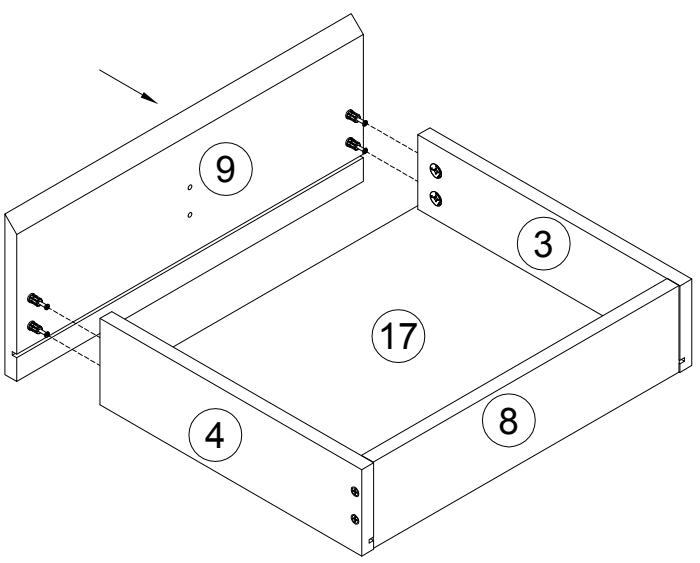

EAC

инструкция по сборке
Шкаф арт. 6222

габаритные размеры

высота - 1019 мм
ширина - 499 мм
глубина - 417 мм

единая справочная служба:
8 800 100-50-22
(звонок по России бесплатный)

LAZURIT
FURNITURE FACTORY

6

9

10

12

13

14

B	15x12	C	8x35
000146		000151	
	x4		x4

15

B	15x12	C	8x35	F		H	6.3x16
000146		000151		168982		235594	
	x4		x4		x2		x4

A 090913 7x32 x12	K 125913 x4	R 198478 L350 x2	S 098889 x8	T 000762 3.5x13 x16
-----------------------------------	--------------------------	----------------------------------	--------------------------	-------------------------------------