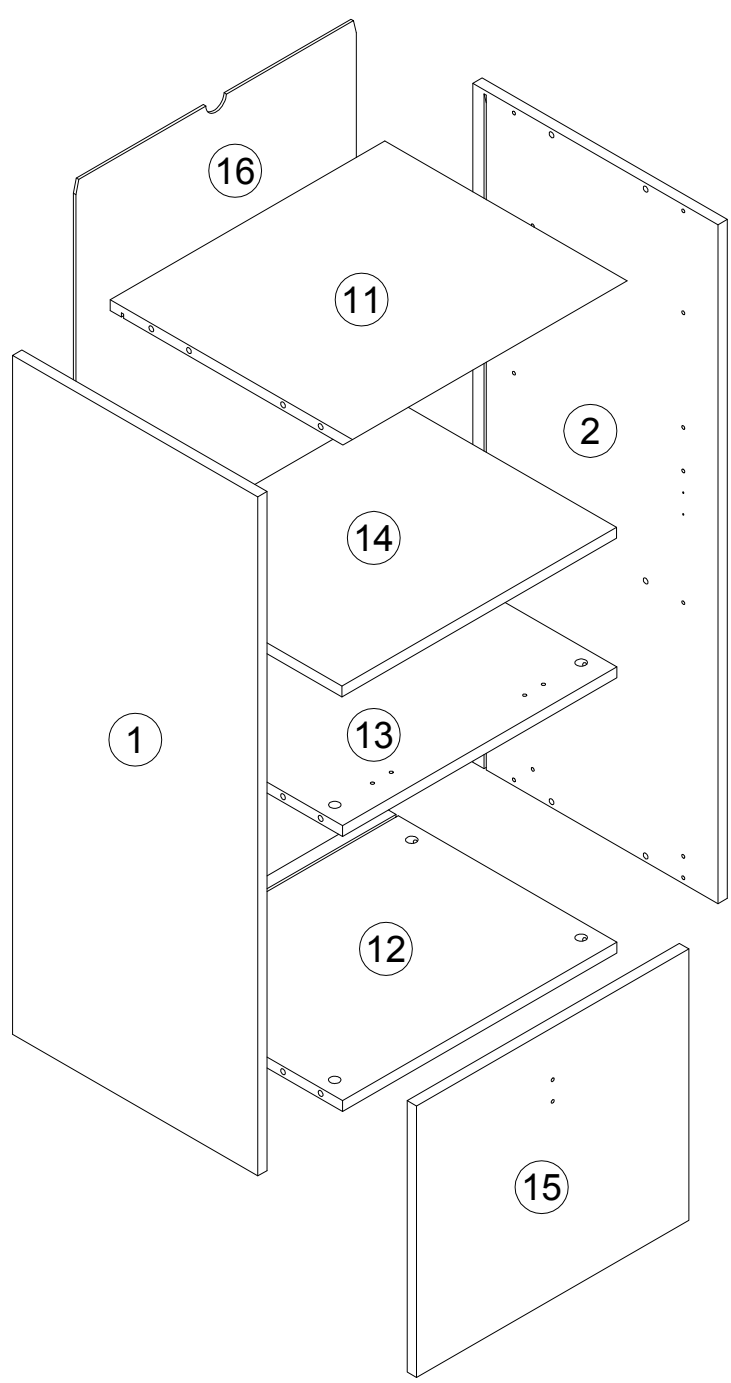

EAC

инструкция по сборке
Шкаф арт. 6222

габаритные размеры

высота - 1019 мм
ширина - 499 мм
глубина - 417 мм

единая справочная служба:
8 800 100-50-22
(звонок по России бесплатный)

LAZURIT
FURNITURE FACTORY

1

поз.	наименование детали	№ упак.	шт.	длина, мм	ширина, мм
1	Стенка боковая левая	1	1	1000	417
2	Стенка боковая правая	1	1	1000	417
3	Стенка боковая	1	1	350	100
4	Стенка боковая	1	1	350	100
5	Стенка боковая	1	1	350	300
6	Стенка боковая	1	1	350	300
7	Стенка задняя	1	1	409	300
8	Стенка задняя	1	1	409	100
9	Стенка передняя	1	1	463	186
10	Стенка передняя	1	1	463	400
11	Стенка горизонтальная	1	1	467	412
12	Стенка горизонтальная	1	1	467	395
13	Полка	1	1	467	372
14	Полка	1	1	467	371
15	Дверь	1	1	463	400
16	Стенка задняя	1	1	976	477
17	Стенка горизонтальная	1	1	419	343

3

4

A 090913  7x32 x24	B 000146  15x12 x24	C 000151  8x35 x12	D 135021  x10	E 000759  3x20 x10	F 168982  x2
G 010942  4x16 x20	H 235594  6.3x16 x4	I 177473  x4	J 230041  22x16 x4	K 125913  x4	L 155999  x1
M 000754  3.5x16 x2	N 090185  4.5x45 x1	O 013859  8x40 x1	P 313032  x3	Q 000765  3.5x25 x6	R 198476  L350 x2
S 098889  x8	T 000762  3.5x13 x28	U 101608  7x50 x10	V 120144  x2	W 000763  3.5x16 x8	X 100640  20x0.5 x16

B	15x12	C	8x35	F		H	6.3x16
000146		000151		168982		235594	
	x4		x4		x2		x4

A 090913 7x32 x12	K 125913 x4	R 198478 L350 x2	S 098889 x8	T 000762 3.5x13 x16
-----------------------------------	--------------------------	----------------------------------	--------------------------	-------------------------------------