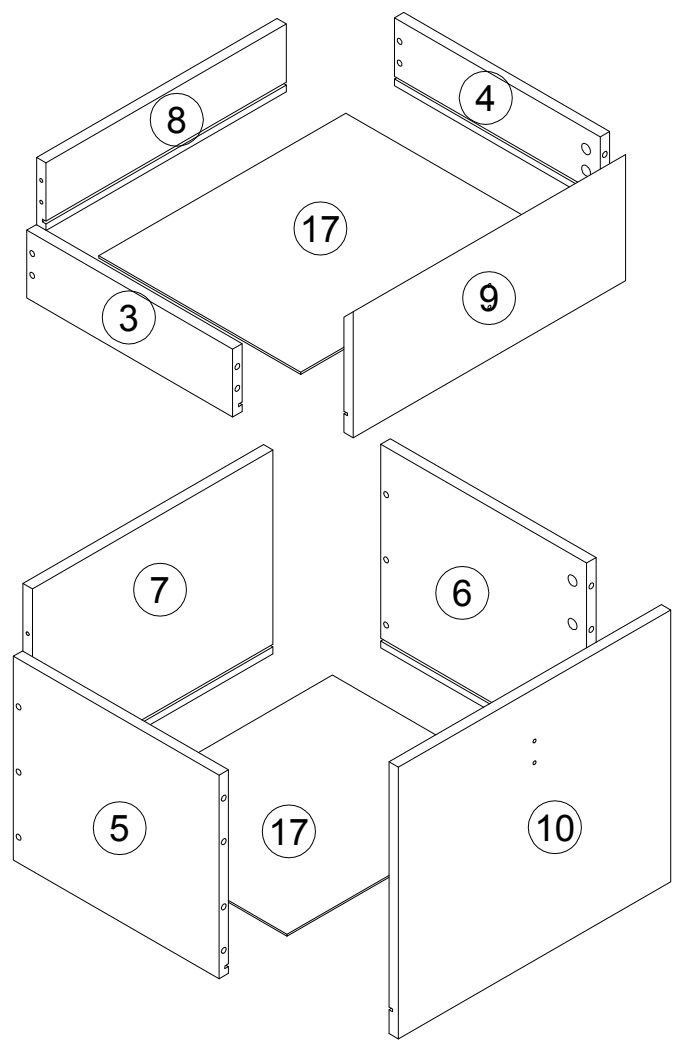

EAC

инструкция по сборке
Шкаф арт. 6222

габаритные размеры

высота - 1019 мм
ширина - 499 мм
глубина - 417 мм

единая справочная служба:
8 800 100-50-22
(звонок по России бесплатный)

LAZURIT
FURNITURE FACTORY

1

поз.	наименование детали	№ упак.	шт.	длина, мм	ширина, мм
1	Стенка боковая левая	1	1	1000	417
2	Стенка боковая правая	1	1	1000	417
3	Стенка боковая	1	1	350	100
4	Стенка боковая	1	1	350	100
5	Стенка боковая	1	1	350	300
6	Стенка боковая	1	1	350	300
7	Стенка задняя	1	1	409	300
8	Стенка задняя	1	1	409	100
9	Стенка передняя	1	1	463	186
10	Стенка передняя	1	1	463	400
11	Стенка горизонтальная	1	1	467	412
12	Стенка горизонтальная	1	1	467	395
13	Полка	1	1	467	372
14	Полка	1	1	467	371
15	Дверь	1	1	463	400
16	Стенка задняя	1	1	976	477
17	Стенка горизонтальная	1	1	419	343

3

4

A 090913  7x32 x24	B 000146  15x12 x24	C 000151  8x35 x12	D 135021  x10	E 000759  3x20 x10	F 168982  x2
G 010942  4x16 x20	H 235594  6.3x16 x4	I 177473  x4	J 230041  22x16 x4	K 125913  x4	L 155999  x1
M 000754  3.5x16 x2	N 090185  4.5x45 x1	O 013859  8x40 x1	P 313032  x3	Q 000765  3.5x25 x6	R 198476  L350 x2
S 098889  x8	T 000762  3.5x13 x28	U 101608  7x50 x10	V 120144  x2	W 000763  3.5x16 x8	X 100640  20x0.5 x16

B	15x12	C	8x35	F		H	6.3x16
000146		000151		168982		235594	
	x4		x4		x2		x4

A 090913 7x32 x12	K 125913 x4	R 198478 L350 x2	S 098889 x8	T 000762 3.5x13 x16
-----------------------------------	--------------------------	----------------------------------	--------------------------	-------------------------------------