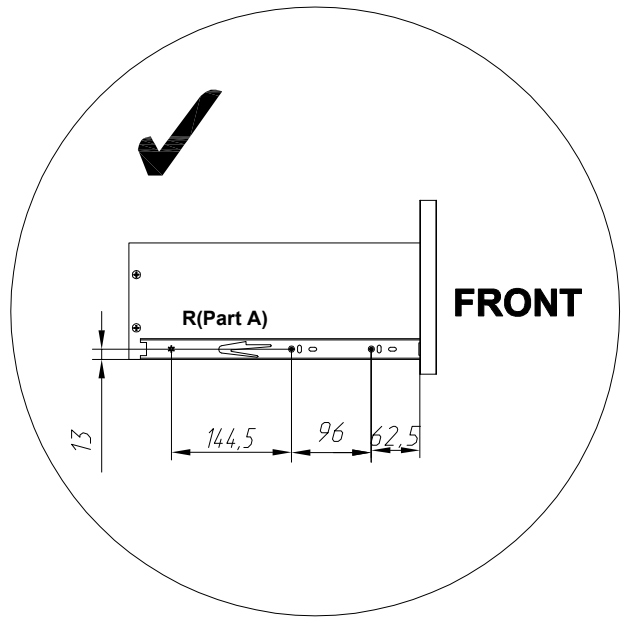

EAC

инструкция по сборке
Шкаф арт. 6222

габаритные размеры

высота - 1019 мм
ширина - 499 мм
глубина - 417 мм

единая справочная служба:
8 800 100-50-22
(звонок по России бесплатный)

LAZURIT
FURNITURE FACTORY

6

9

10

12

13

14

B	15x12	C	8x35
000146		000151	
	x4		x4

15

B	15x12	C	8x35	F		H	6.3x16
000146		000151		168982		235594	
	x4		x4		x2		x4

A 090913 7x32 x12	K 125913 x4	R 198478 L350 x2	S 098889 x8	T 000762 3.5x13 x16
-----------------------------------	--------------------------	----------------------------------	--------------------------	-------------------------------------