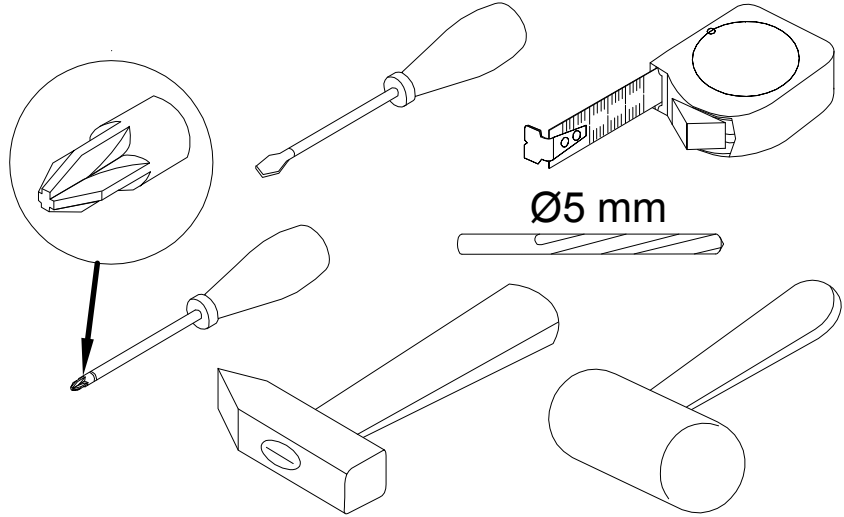

3

4

A 090913 7x32 x24	B 000146 15x12 x24	C 000151 8x35 x12	D 135021 x10	E 000759 3x20 x10	F 168982 x2
G 010942 4x16 x20	H 235594 6.3x16 x4	I 177473 x4	J 230041 22x16 x4	K 125913 x4	L 155999 x1
M 000754 3.5x16 x2	N 090185 4.5x45 x1	O 013859 8x40 x1	P 313032 x3	Q 000765 3.5x25 x6	R 198476 L350 x2
S 098889 x8	T 000762 3.5x13 x28	U 101608 7x50 x10	V 120144 x2	W 000763 3.5x16 x8	X 100640 20x0.5 x16