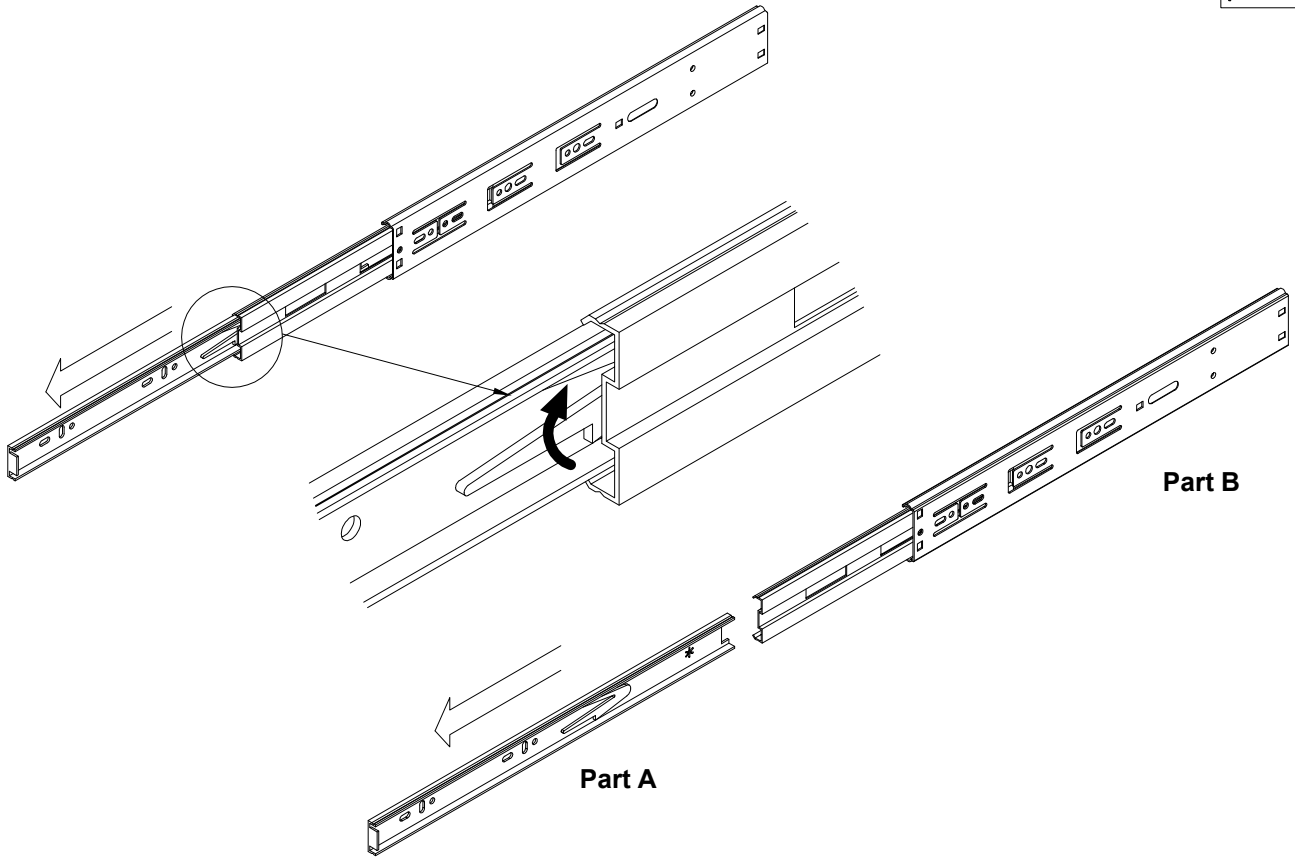

5

198478 R L350 x2