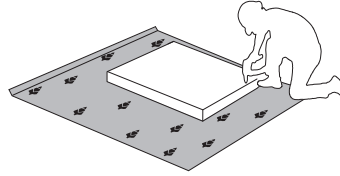

PIANO-OG
LHW - 760x702x31
20. 10. 2021

1

2

РУССКИЙ
Важная информация
Внимательно прочитайте.
Сохраните эту информацию.

ВНИМАНИЕ

Крепежные средства для крепления к стене не прилагаются, для разных материалов стен требуются различные крепления. Используйте крепежные средства, подходящие для материала стен в Вашем доме. Если Вы не уверены, какой тип креплений подходит к данному материалу, обратитесь в специализированный магазин.
SRPSKI