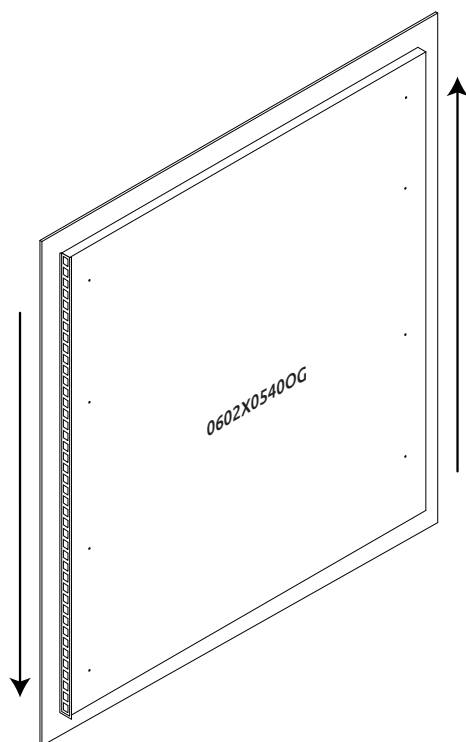

PIANO-OG
LHW - 760x702x31
20. 10. 2021

1

2

РУССКИЙ
Важная информация
Внимательно прочитайте.
Сохраните эту информацию.

ВНИМАНИЕ

Крепежные средства для крепления к стене не прилагаются, для разных материалов стен требуются различные крепления. Используйте крепежные средства, подходящие для материала стен в Вашем доме. Если Вы не уверены, какой тип креплений подходит к данному материалу, обратитесь в специализированный магазин.
SRPSKI