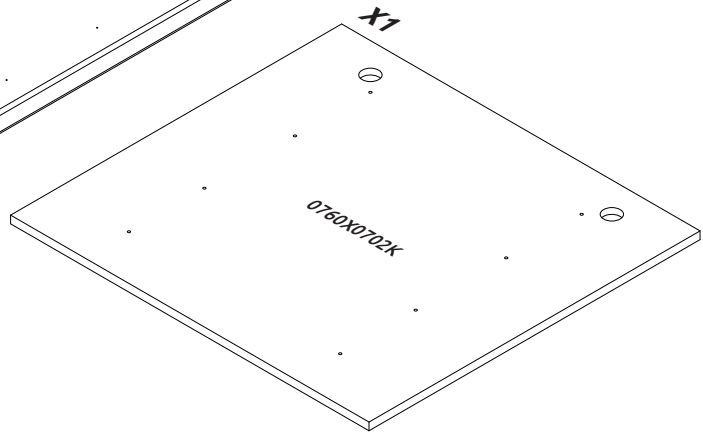

PIANO-OG
LHW - 760x702x31
20. 10. 2021

1

2

РУССКИЙ
Важная информация
Внимательно прочитайте.
Сохраните эту информацию.

ВНИМАНИЕ

Крепежные средства для крепления к стене не прилагаются, для разных материалов стен требуются различные крепления. Используйте крепежные средства, подходящие для материала стен в Вашем доме. Если Вы не уверены, какой тип креплений подходит к данному материалу, обратитесь в специализированный магазин.
SRPSKI