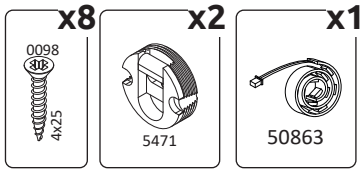

PIANO-OG
LHW - 760x702x31
20. 10. 2021

1

2

РУССКИЙ
Важная информация
Внимательно прочитайте.
Сохраните эту информацию.

ВНИМАНИЕ

Крепежные средства для крепления к стене не прилагаются, для разных материалов стен требуются различные крепления. Используйте крепежные средства, подходящие для материала стен в Вашем доме. Если Вы не уверены, какой тип креплений подходит к данному материалу, обратитесь в специализированный магазин.
SRPSKI