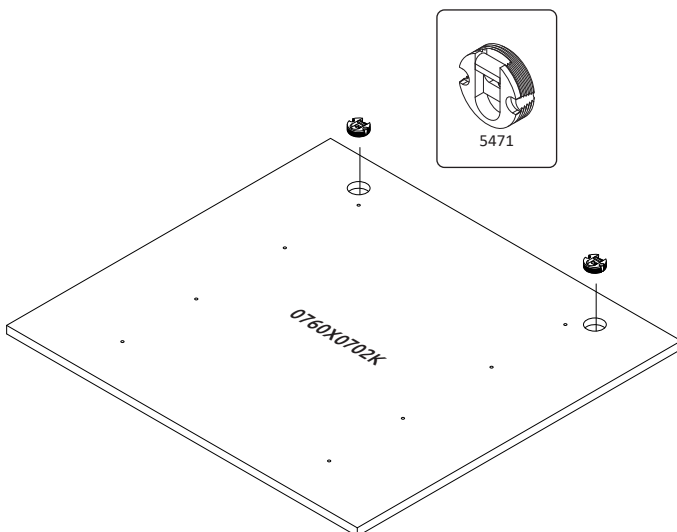

PIANO-OG
LHW - 760x702x31
20. 10. 2021

1

2

РУССКИЙ
Важная информация
Внимательно прочитайте.
Сохраните эту информацию.

ВНИМАНИЕ

Крепежные средства для крепления к стене не прилагаются, для разных материалов стен требуются различные крепления. Используйте крепежные средства, подходящие для материала стен в Вашем доме. Если Вы не уверены, какой тип креплений подходит к данному материалу, обратитесь в специализированный магазин.
SRPSKI