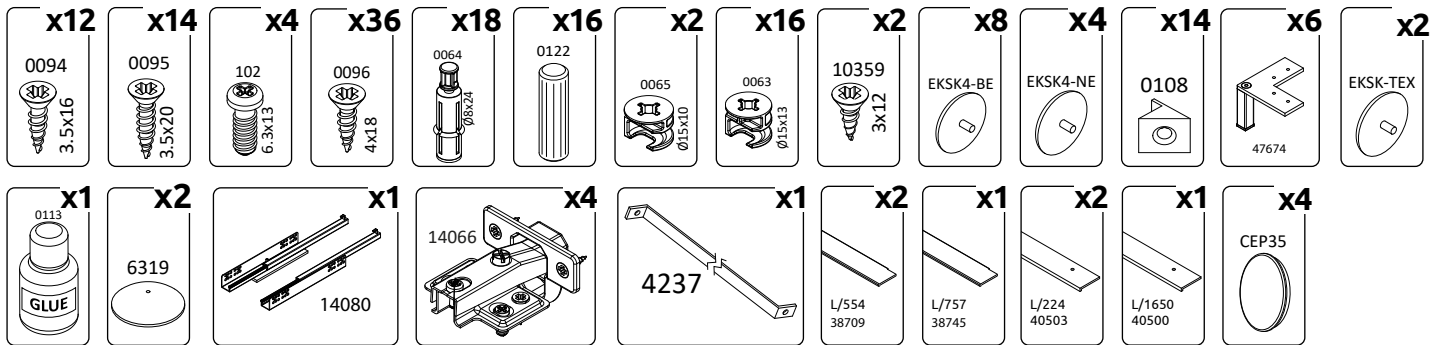

**WAŻNE – PRZED UŻYCIEM NALEŻY DOKŁADNIE ZAPOZNAĆ SIĘ Z NINIEJSZĄ INSTRUKCJĄ I ZACHOWAĆ JĄ**

**TV180-2K1F/AV**

LWH - 1876x451x455

07.07.2022

1

2

3

4

**10**

**11**

**12**

**13**

0094  
3.5x16

L/554  
38709